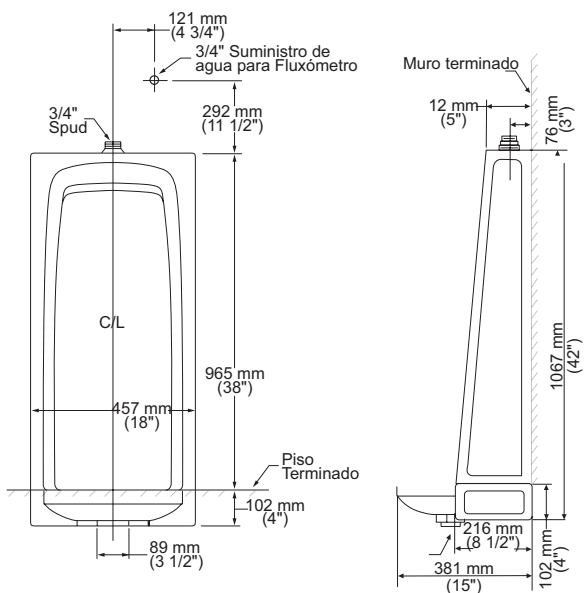

Mingitorio Decorum **Flowise**

- Cerámica porcelanizada de alto brillo con superficie antimicrobiano permanente EverClean®
- 0.5 lpd
- Spud de 19 mm
- Liso, elegante, moderno y compacto
- No incluye fluxómetro
- Garantía de 1 año
- Incluye sistema de montaje