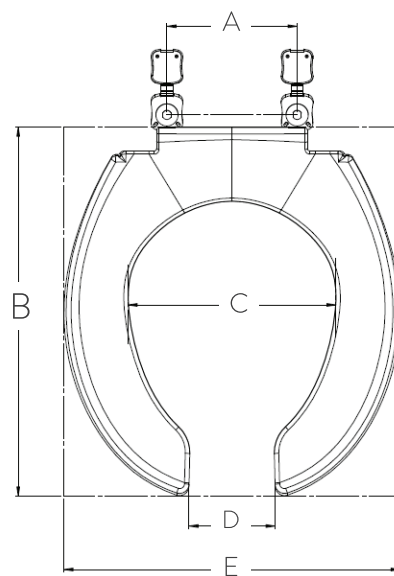

Dimensión A 144 mm	Dimensión E 96 mm
Dimensión B 418 mm	Dimensión F 23 mm
Dimensión C 357 mm	Dimensión G 37mm
Dimensión D 212 mm	

**11019.020** Blanco ○

Asiento **M-130**

- Asiento redondo 100% polipropileno virgen
- Diseño ergonómico
- Frente abierto
- Exclusivo para tazas de fluxómetro
- Incluye tuercas y bisagras

Dimensión A 140 mm
Dimensión B 406 mm
Dimensión C 225 mm
Dimensión D 102 mm
Dimensión E 367 mm