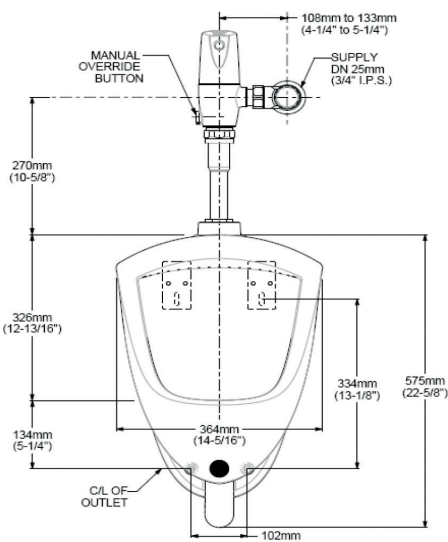

**6002001MX.020** Blanco ○

Mingitorio **Niagara II**

- Cerámica porcelanizada de alto brillo
- 0.5 lpd
- Spud de 19 mm
- Se puede colocar en el espacio del modelo Niagara anterior
- No incluye fluxómetro
- Garantía de 1 año
- Incluye sistema de montaje