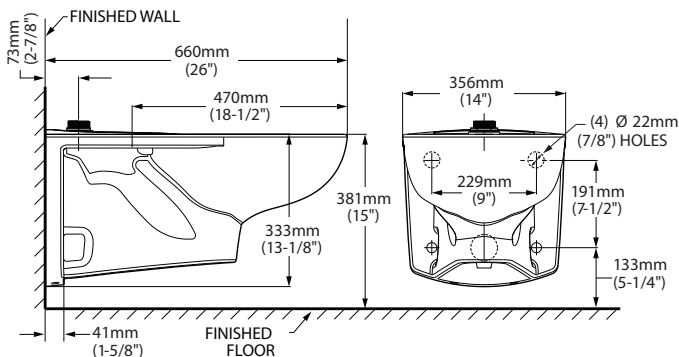

**3451S001MX.020** Blanco ○

Taza para fluxómetro **Olimpico Flux II** trampa semioculta

- Taza alargada
- Cerámica porcelanizada de alto brillo con superficie antimicrobiano permanente EverClean®
- 4.8 lpd
- Altura normal 15" (38.1 cm)
- Trampa semioculta 100% esmaltada de 2-1/8"
- Requiere presión mínima de 20 psi=1.4 kg/cm<sup>2</sup>
- Spud de 38 mm. Conexión superior incluida
- No incluye asiento, ni fluxómetro
- Garantía en taza de 1 año
- Desalojo de sólidos comprobado de 1,000 g MaP