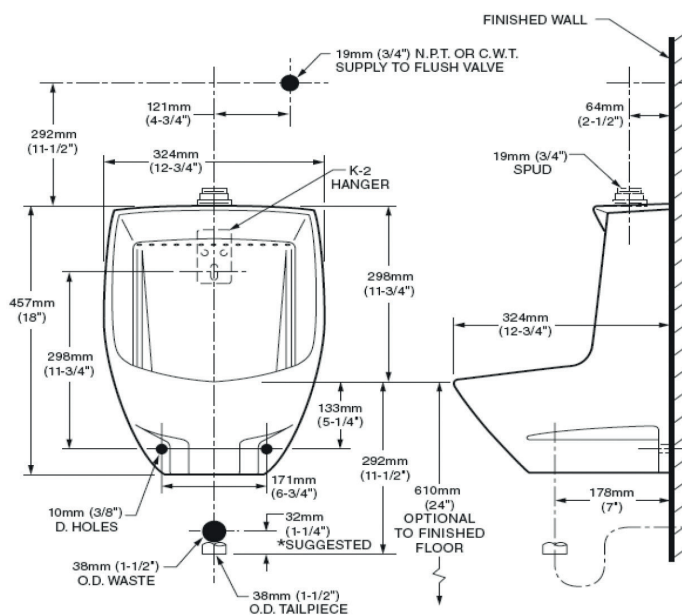

6581001EC.020 Blanco ○

Mingitorio **Maybrook**

- Cerámica porcelanizada de alto brillo con superficie antimicrobiano permanente EverClean®
- 0.5 a 3.8 lpd
- Spud de 19 mm
- Incluye conexión para desagüe
- No incluye fluxómetro
- Garantía de 1 año
- Incluye sistema de montaje