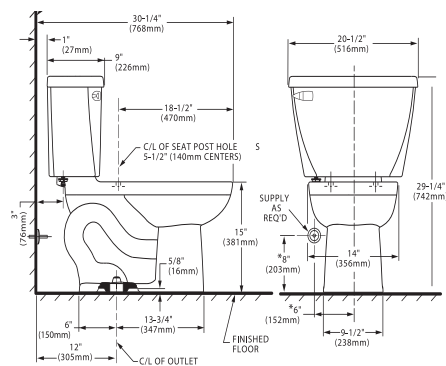

- Inodoro redondo de dos piezas
- Cerámica porcelanizada de alto brillo
- 4.8 lpd
- Altura normal para infantes 10-1/4" (26 cm)
- No incluye asiento
- Palanca de metal cromada
- Incluye cubrepipas al color del inodoro
- Trampa 100% esmaltada de 2"
- Garantía en taza de 5 años
- Desalojo de sólidos comprobado de 500 g MaP
- Medida al drenaje 10"

**3481001MX.020** Blanco

Taza

**4142100MX.020** Blanco

Tanque

**2462100MX.020** Blanco

Kit

Inodoro dos piezas **Turbo Cadet**

- Inodoro alargado de dos piezas con presurizador
- Cerámica porcelanizada de alto brillo con superficie antimicrobiano permanente EverClean®
- 4.2 lpd
- Altura normal 15" (38.1 cm)
- No incluye asiento
- Palanca de metal cromada
- Incluye cubrepijas al color del inodoro
- Trampa 100% esmaltada de 2-1/8"
- Sistema de descarga presurizada instalado
- Requiere hidroneumático
- Garantía de 5 años, 1 año en presurizador
- Desalojo de sólidos comprobado de 1,000 g MaP