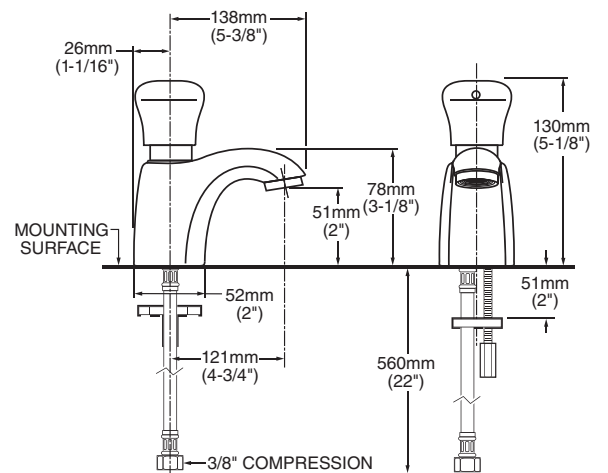

1340109MX.002 Cromo

Llave temporizadora **Metering**

- Ecológica. 3.8 lpm
- Ahorra hasta 33% de agua, en comparación con llaves estándar de 5.7 lpm
- Tiempo de apertura ajustable (0.6 litros por ciclo)
- Ideal para baños públicos donde el gasto de agua incontrolable es costoso
- Antivandálica
- 5 años de garantía