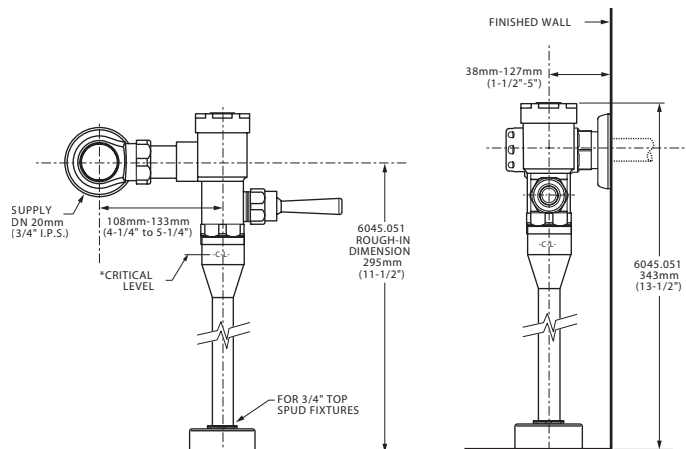

- Diseño vanguardista
- Minimalista
- La instalación puede ser a la derecha o a la izquierda
- Spud de 19 mm
- 5 años de garantía