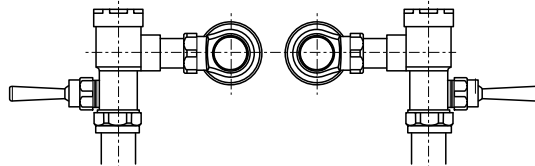

- Diseño vanguardista
- Minimalista
- La instalación puede ser a la derecha o a la izquierda
- Spud de 19 mm
- 5 años de garantía