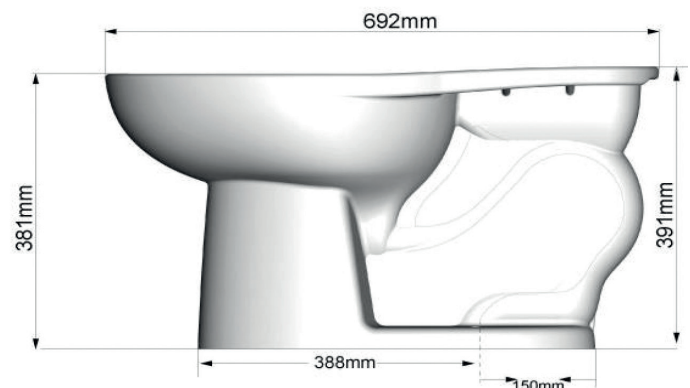

- Inodoro redondo de dos piezas
- Cerámica porcelanizada de alto brillo
- 4.8 lpd
- Altura normal para infantes 10-1/4" (26 cm)
- No incluye asiento
- Palanca de metal cromada
- Incluye cubrepipas al color del inodoro
- Trampa 100% esmaltada de 2"
- Garantía en taza de 5 años
- Desalojo de sólidos comprobado de 500 g MaP
- Medida al drenaje 10"

# TAZA PARA FLUXÓMETRO

**3351101MX.020** Blanco ○

Taza

**12150.000** Blanco ○

Soporte

Taza **Sky Afwall** empotrada

- Taza alargada
- Cerámica porcelanizada de alto brillo con superficie antimicrobiano EverClean®
- 4.2 a 6 lpd
- Altura ajustable
- Trampa oculta 100% esmaltada de 2-1/8"
- Acción de sifoneo con jet, requiere una presión mínima de 25 psi = 1.4 kg/cm<sup>2</sup>
- Spud de 38 mm. Conexión superior incluida
- No incluye asiento, ni fluxómetro
- No incluye soporte, se vende por separado
- Garantía en taza de 1 año
- Desalojo de sólidos comprobado de 1,000 g MaP

**3451S001MX.020** Blanco ○

Taza para fluxómetro **Olimpico Flux II** trampa semioculta

- Taza alargada
- Cerámica porcelanizada de alto brillo con superficie antimicrobiano permanente EverClean®
- 4.8 lpd
- Altura normal 15" (38.1 cm)
- Trampa semioculta 100% esmaltada de 2-1/8"
- Requiere presión mínima de 20 psi=1.4 kg/cm<sup>2</sup>
- Spud de 38 mm. Conexión superior incluida
- No incluye asiento, ni fluxómetro
- Garantía en taza de 1 año
- Desalojo de sólidos comprobado de 1,000 g MaP