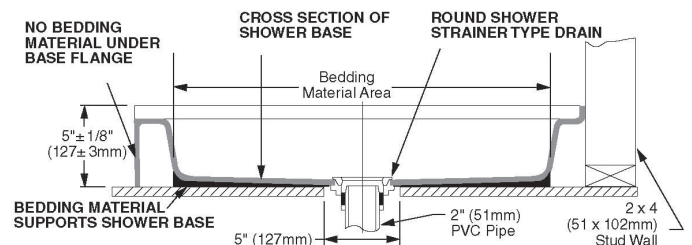

2946STL.011

Desagüe izquierdo

Base de regadera **Studio**

- Base 60" x 32" derecha
- Acrílico de alto brillo 60"
- Incluye desagüe de rejilla, acabado de acero inoxidable
- Funciona con cualquier tipo de puertas o cortinas