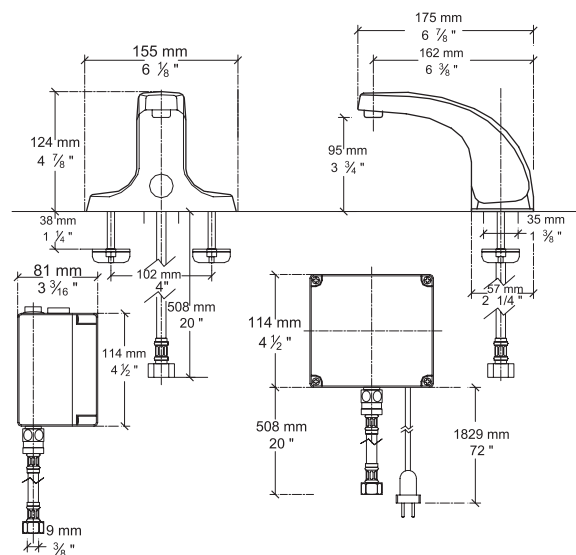

6055205MX.002 Cromo
Batería (DC) CRP2

605B205MX.002 Cromo
Solo llave (modelo base)*

Llave Selectronic para lavabo **Innsbrook**

- Ecológica. Consume 1.9 lpm
- Ahorro de agua del 67% en comparación con llaves estándar de 5.7 lpm
- Plataforma Selectronic. Ajuste de rango de detección sin herramientas o con control remoto
- No incluye desagüe
- Adaptable con válvula termostática
- 5 años de garantía
- Modelo base requiere alguno de los kits de conexión PK00