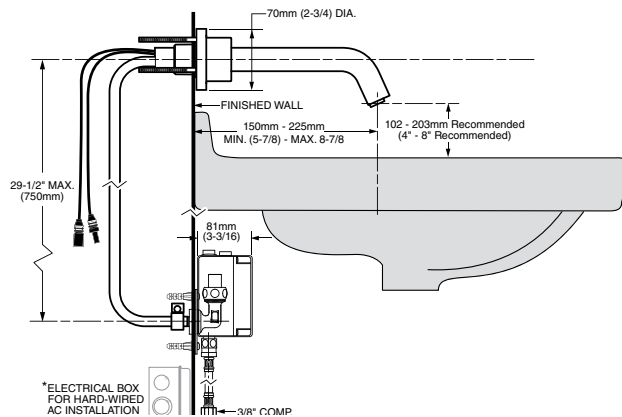

R350MX

Soporte para llave electrónica a pared