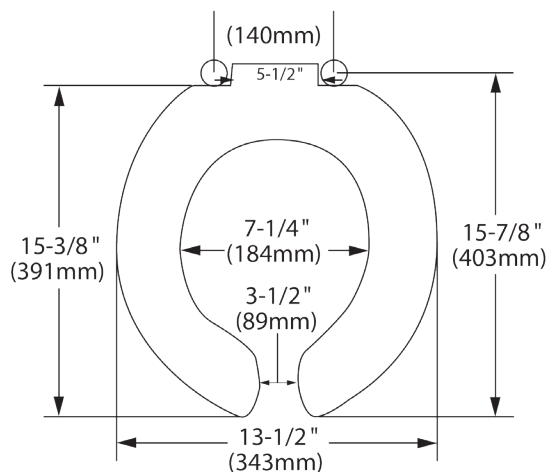

5001G055.020 Blanco

Asiento para inodoro infantil

- Asiento redondo 100% polipropileno virgen con agente antibacterial EverClean®
- Diseño ergonómico
- Frente abierto
- Sin tapa
- Exclusivo para el inodoro infantil Flowise
- Incluye tuercas y bisagras