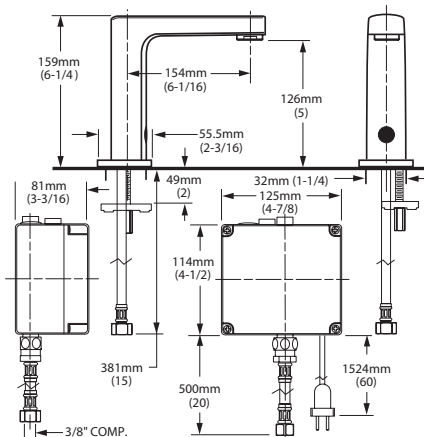

*Es necesario complementar con un Power Kit de batería o conexión eléctrica