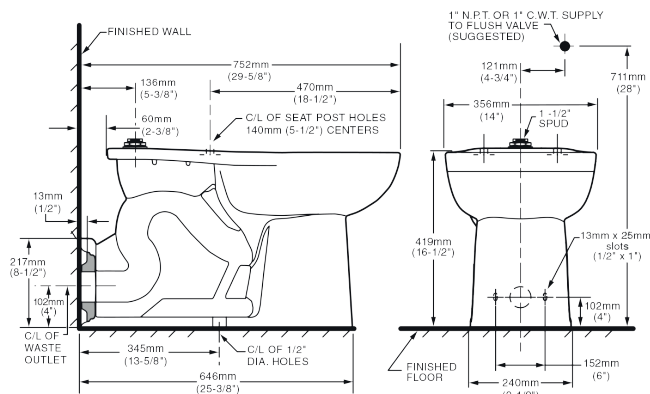

**DIMENSIONS (Nominal) NOTE:** Distance from floor to closet

**01231.020** Blanco ○

Taza alta para fluxómetro **Convenient Cadet**

- Taza alargada
- Cerámica porcelanizada de alto brillo con superficie antimicrobiano permanente EverClean®
- 4.8 lpd
- Altura confortable 16-1/2" (41.9 cm)
- Trampa 100% esmaltada de 2-1/8"
- Acción de sifoneo con jet, requiere presión mínima de 25 psi=1.4 kg/cm<sup>2</sup>
- Spud de 38 mm. Conexión superior incluida
- No incluye asiento, ni fluxómetro
- Garantía en taza de 1 año
- Desalojo de sólidos comprobado de 1,000 g MaP