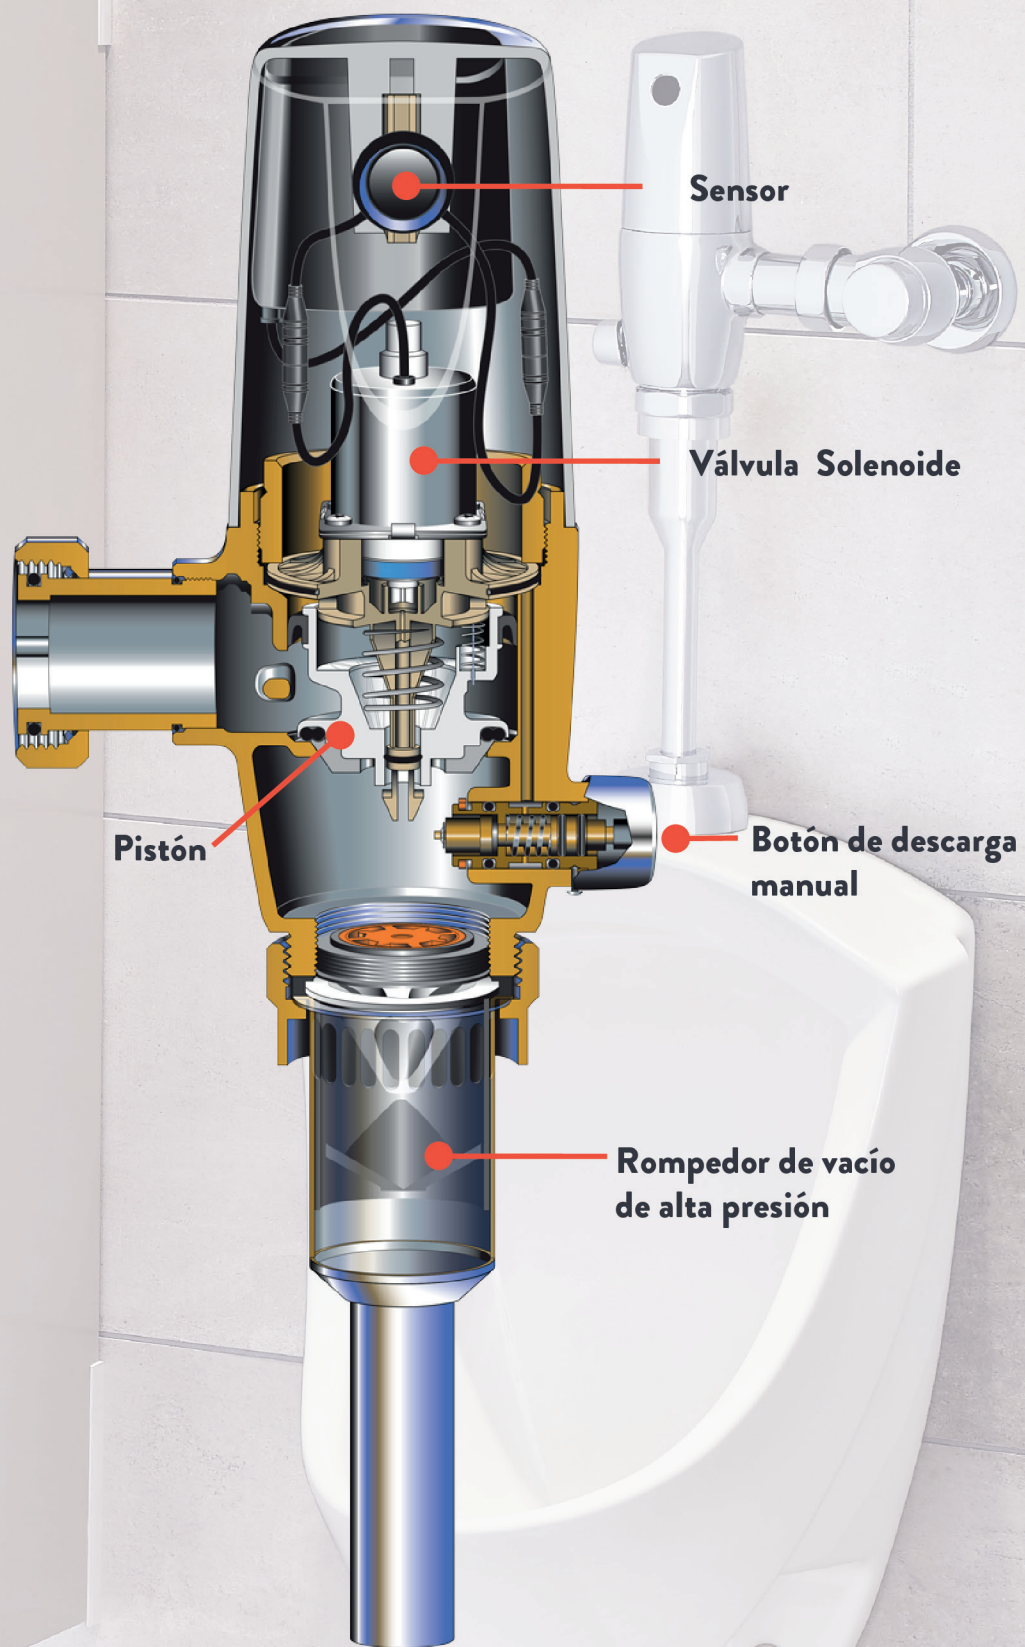

## Pistón vs diafragma Menos precio

Otros fabricantes

Orificio de llenado

Flujómetro de pistón con resorte de autolimpieza integrado

Resorte de autolimpieza

- El resorte de autolimpieza reduce taponamientos y mantenimiento. Limpia en cada descarga para evitar que la válvula quede abierta
- No se requiere mantenimiento de rutina. No se necesita diafragma para reemplazar, sin filtro para limpiar

# FLUXÓMETRO PARA TAZA

Requiere  
alta presión