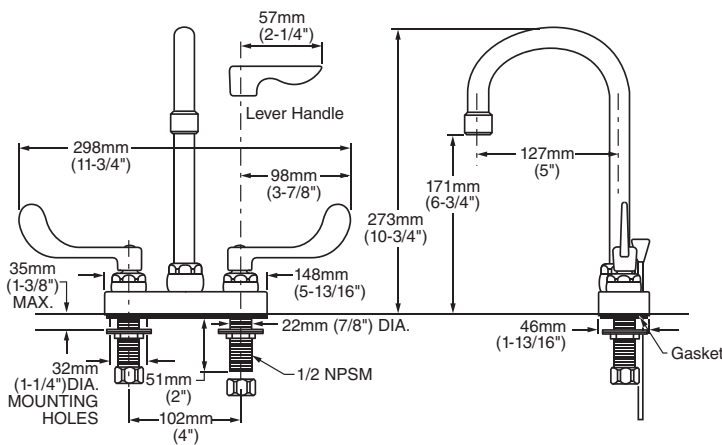

1340109MX.002 Cromo

Llave temporizadora **Metering**

- Ecológica. 3.8 lpm
- Ahorra hasta 33% de agua, en comparación con llaves estándar de 5.7 lpm
- Tiempo de apertura ajustable (0.6 litros por ciclo)
- Ideal para baños públicos donde el gasto de agua incontrolable es costoso
- Antivandálica
- 5 años de garantía