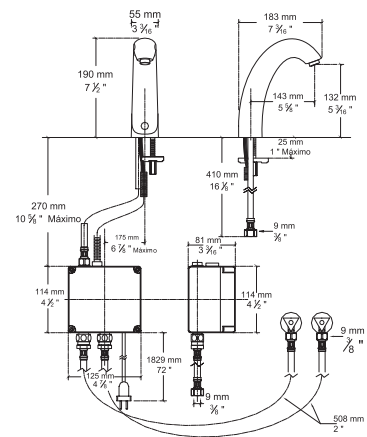

*Es necesario complementar con un Power Kit de batería o conexión eléctrica