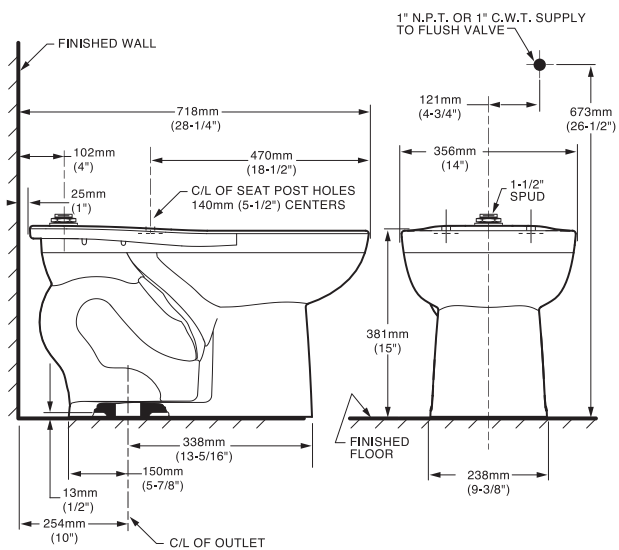

01230.020 Blanco ○

Taza para fluxómetro **Cadet Flowise**

- Taza alargada
- Cerámica porcelanizada de alto brillo con superficie antimicrobiano permanente EverClean®
- 4.8 lpd
- Altura normal 15" (38.1 cm)
- Trampa 100% esmaltada de 2-1/8"
- Acción de sifoneo con jet, requiere presión mínima de 25 psi=1.4 kg/cm²
- Spud de 38 mm. Conexión superior incluida
- No incluye asiento, ni fluxómetro
- Desalojo de sólidos comprobado de 1,000 g MaP