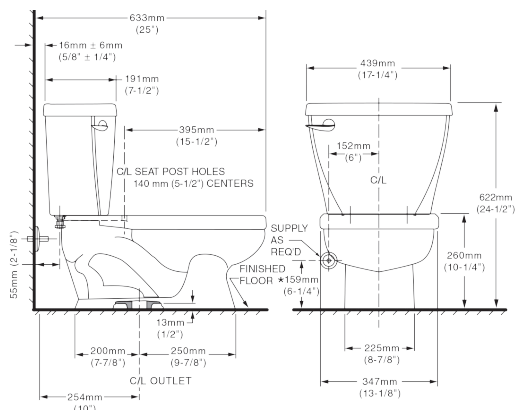

- Inodoro redondo de dos piezas
- Cerámica porcelanizada de alto brillo
- 4.8 lpd
- Altura normal para infantes 10-1/4" (26 cm)
- No incluye asiento
- Palanca de metal cromada
- Incluye cubrepipas al color del inodoro
- Trampa 100% esmaltada de 2"
- Garantía en taza de 5 años
- Desalojo de sólidos comprobado de 500 g MaP
- Medida al drenaje 10"