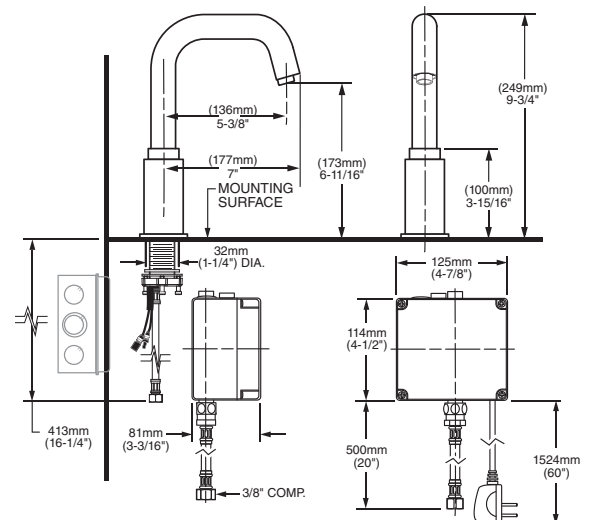

2064145MX.002 Cromo

Batería de 10 años (480,000 ciclos)

2064155MX.002 Cromo

Batería CRP2 de 4 años (192,000 ciclos)

Llave electrónica para lavabo **Serin**

- Ecológica. Consume 1.9 lpm
- Ahorro de agua del 67% en comparación con llaves estándar de 5.7 lpm
- Distancia de detección auto-ajutable
- No incluye desagüe
- Adaptable con válvula termostática
- 5 años de garantía