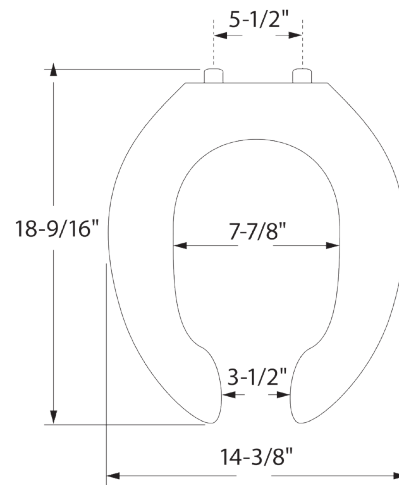

5901110T.020 Blanco

Asiento de uso rudo

- Asiento elongado 100% polipropileno virgen con agente antibacterial EverClean®
- Diseño ergonómico
- Frente abierto
- Sin tapa
- Para uso extra rudo
- Exclusivo para tazas de fluxómetro
- Bisagras de tipo acero inoxidable