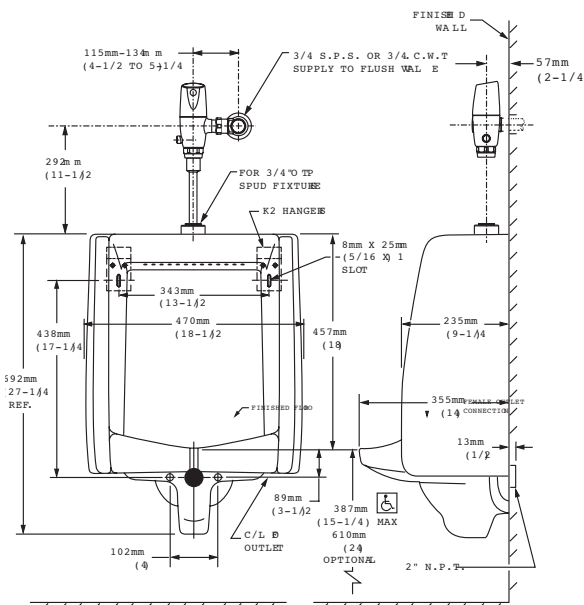

**6002001MX.020** Blanco ○

Mingitorio **Niagara II**

- Cerámica porcelanizada de alto brillo
- 0.5 lpd
- Spud de 19 mm
- Se puede colocar en el espacio del modelo Niagara anterior
- No incluye fluxómetro
- Garantía de 1 año
- Incluye sistema de montaje