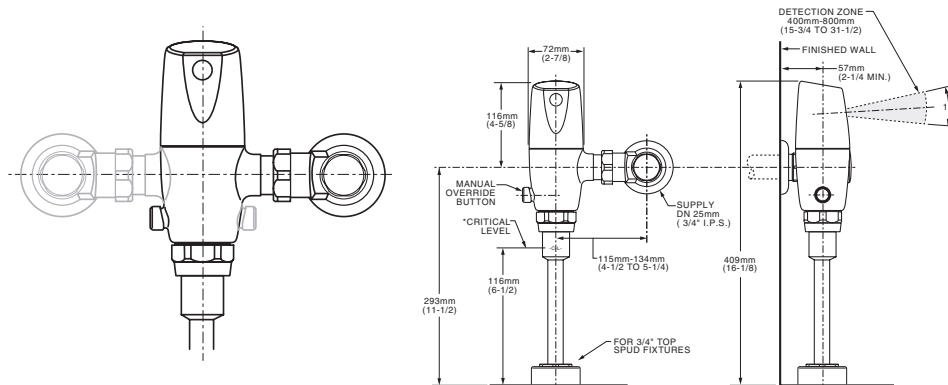

Hasta agotar existencias

- Descarga sin contacto, ayuda a mantener baños limpios e higiénicos
- Spud de 19 mm
- Plataforma Selectronic. La distancia de detección puede ser ajustada manualmente o por control remoto
- Incluye batería de litio CR-P2 con una duración de hasta 4 años con 4,000 descargas por mes
- Puede instalarse a izquierda o derecha
- El botón de descarga manual permite descargar sin batería
- 5 años de garantía