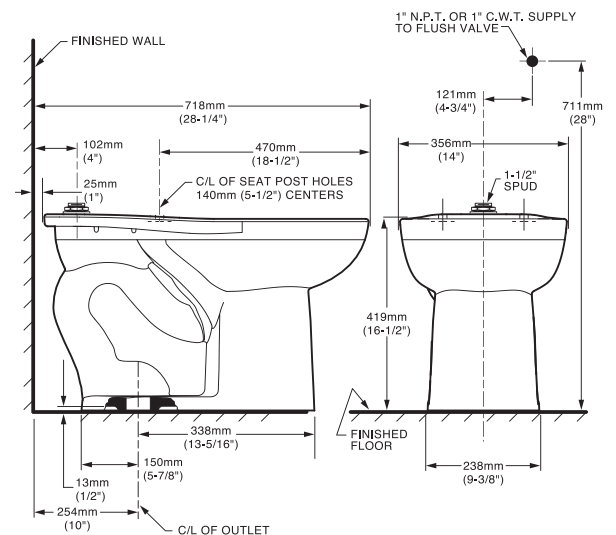

**DIMENSIONS (Nominal) NOTE:** Distance from floor to closet

**01231.020** Blanco ○

Taza alta para fluxómetro **Convenient Cadet**

- Taza alargada
- Cerámica porcelanizada de alto brillo con superficie antimicrobiano permanente EverClean®
- 4.8 lpd
- Altura confortable 16-1/2" (41.9 cm)
- Trampa 100% esmaltada de 2-1/8"
- Acción de sifoneo con jet, requiere presión mínima de 25 psi=1.4 kg/cm<sup>2</sup>
- Spud de 38 mm. Conexión superior incluida
- No incluye asiento, ni fluxómetro
- Garantía en taza de 1 año
- Desalojo de sólidos comprobado de 1,000 g MaP