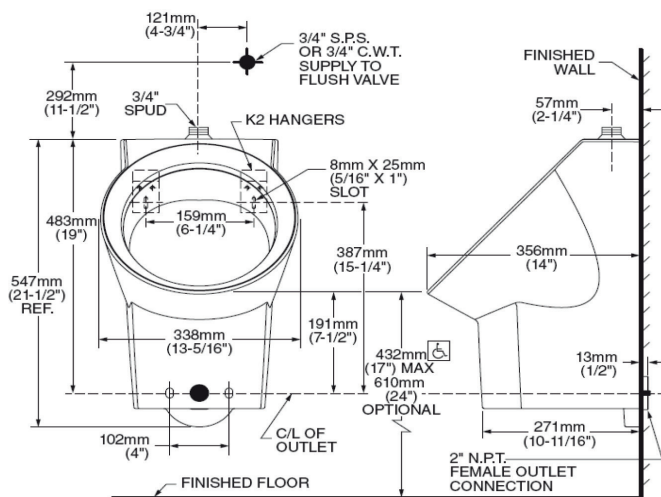

Mingitorio Decorum **Flowise**

- Cerámica porcelanizada de alto brillo con superficie antimicrobiano permanente EverClean®
- 0.5 lpd
- Spud de 19 mm
- Liso, elegante, moderno y compacto
- No incluye fluxómetro
- Garantía de 1 año
- Incluye sistema de montaje