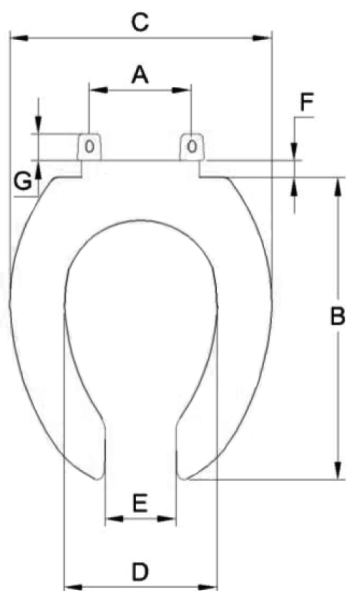

Dimensión A 144 mm	Dimensión E 96 mm
Dimensión B 418 mm	Dimensión F 23 mm
Dimensión C 357 mm	Dimensión G 37mm
Dimensión D 212 mm	

**11019.020** Blanco ○

Asiento **M-130**

- Asiento redondo 100% polipropileno virgen
- Diseño ergonómico
- Frente abierto
- Exclusivo para tazas de fluxómetro
- Incluye tuercas y bisagras

Dimensión A 140 mm
Dimensión B 406 mm
Dimensión C 225 mm
Dimensión D 102 mm
Dimensión E 367 mm