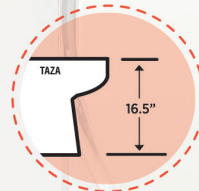

Altura comfortable

TECNOLOGÍAS

EverClean®

¡Olvídese del cloro! EverClean® inhibe el crecimiento de manchas, bacterias y hongos en la superficie.