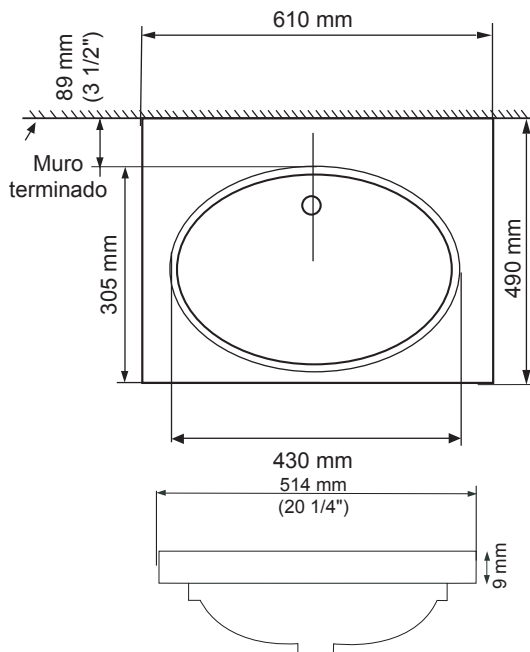

*NOT AVAILABLE ON 8" FAUCET SPREAD MODELS

FITTING	A
CENTERSET	4" (102 mm)
SPREAD	8" (203 mm)

LAVABOS INSTITUCIONALES

American Standard

01003.020 Blanco ○

Lavabo de colgar progreso **IMSS**

- Cerámica porcelanizada de alto brillo
- Disponible con perforación de 8"
- Rebosadero posterior
- Amplio espacio interior