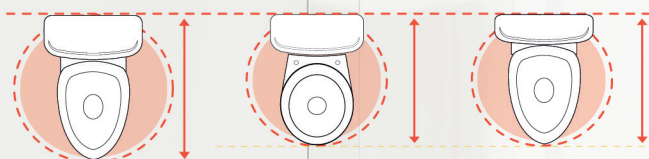

Alargada

Redonda

Compact

¿Una pieza o dos?

American Standard cuenta con una gran variedad de diseños en sus inodoros de una pieza (One Piece) y de dos piezas. Contamos con la opción de trampa oculta que proporciona una vista sólida y permite una fácil limpieza o trampa expuesta.