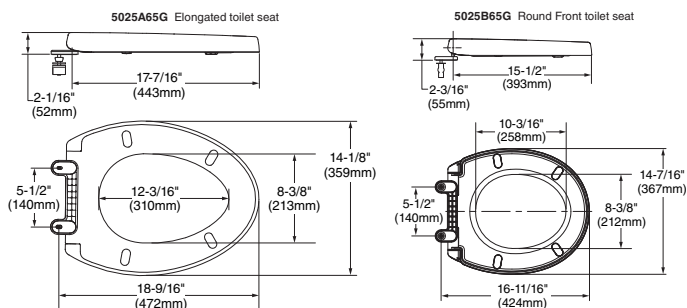

5025A65G.020 Blanco ○

Asiento de cierre lento **Boulevard**

- Asiento elongado
- Diseño ergonómico
- Frente cerrado
- Exclusivo sistema de cierre lento que lo hace silencioso y seguro
- Telescópico: la tapa cubre completamente al asiento cuando está cerrado
- Sistema Easy Lift: el asiento puede ser removido presionando ambos botones, permite una fácil extracción y re inserción sin necesidad de herramientas
- Hecho de plástico de alta resistencia
- Superficie antimicrobiano EverClean®

5350110.020 Blanco ○

Asiento de cierre lento **Cadet**

- Asiento elongado 100% polipropileno virgen
- Diseño ergonómico
- Frente cerrado
- Exclusivo sistema de cierre lento que lo hace silencioso y seguro
- Telescópico: la tapa cubre completamente al asiento cuando está cerrado
- Incluye tuercas y bisagras
- Superficie antimicrobiano EverClean®