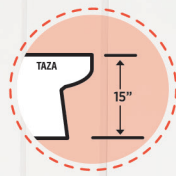

Dos piezas

Una pieza

Altura comfortable

La altura estándar para los inodoros es de 15" (38.1 cm) desde el suelo hasta la parte superior del borde de la taza.
La altura comfortable es 16-½" (41.9 cm) desde el suelo hasta la parte superior del borde de la taza, similar a la altura de una silla de ruedas. Adecuada para personas con dificultad de movilidad.