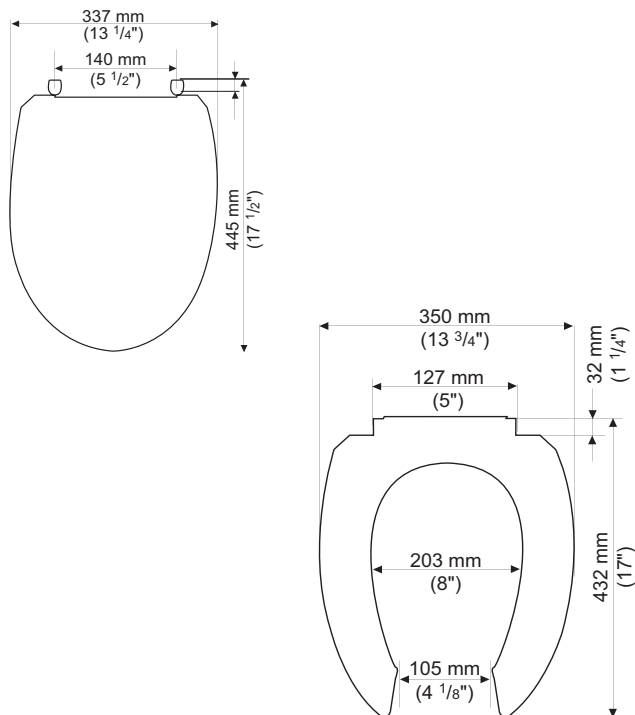

11004.020 Blanco ○

Asiento alargado **M-235**

- Asiento elongado 100% polipropileno virgen
- Diseño ergonómico
- Frente abierto
- Incluye tuercas y bisagras