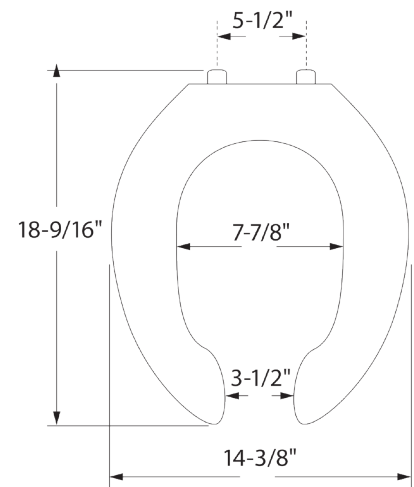

5901110T.020 Blanco

Asiento de uso rudo

- Asiento elongado 100% polipropileno virgen con agente antibacterial EverClean®
- Diseño ergonómico
- Frente abierto
- Sin tapa
- Para uso extra rudo
- Exclusivo para tazas de fluxómetro
- Bisagras de tipo acero inoxidable