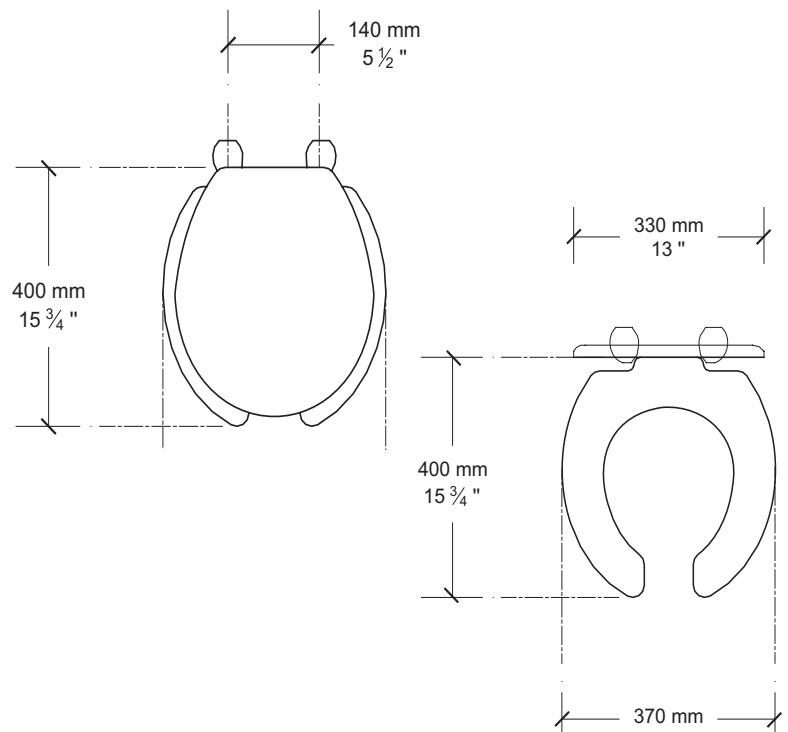

11002.020 Blanco ○

Asiento redondo **M-135**

- Asiento redondo 100% polipropileno virgen
- Diseño ergonómico
- Frente abierto
- Incluye tuercas y bisagras