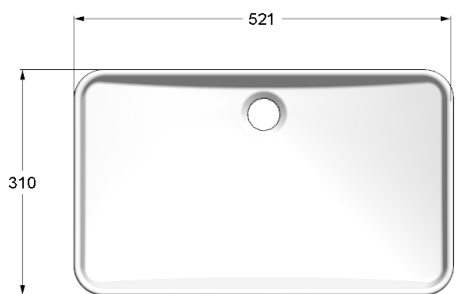

01797.020 Blanco ○

Lavabo de sobreponer **Aruba**

- Cerámica porcelanizada de alto brillo
- Sin perforaciones
- Sin rebosadero
- Lavabo de diseño minimalista