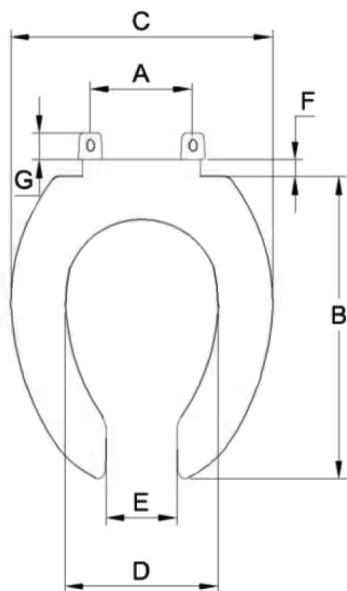

Dimensión A	144 mm	Dimensión E	96 mm
Dimensión B	418 mm	Dimensión F	23 mm
Dimensión C	357 mm	Dimensión G	37 mm
Dimensión D	212 mm		

11019.020 Blanco ○

Asiento **M-130**

- Asiento redondo 100% polipropileno virgen
- Diseño ergonómico
- Frente abierto
- Exclusivo para tazas de fluxómetro
- Incluye tuercas y bisagras

Dimensión A	140 mm	Dimensión D	103 mm
Dimensión B	406 mm	Dimensión E	367 mm
Dimensión C	225 mm		

MATRIZ DE ASIENTOS

INODOROS UNA PIEZA					
	Boulevard	VorMax	Cadet	Champion	M-235
	5025A65G.020	5055A65C.020	5350110.020	5321A65CT.020	11004.020
Boulevard	X				
Boulevard H2Option	X				
OP VorMax		X			
Tofino	X				
Loft			X		
OP Saver			X		
OP Compact Cadet I			X		
INODOROS 2 PIEZAS					
VorMax Het		X			
Olimpico	X	X			
Champion Pro				X	
Cadet Pro			X		X
Cadet Pro redondo					
Mainstream	X				X
Colony EL	X				X
TAZAS PARA FLUXÓMETRO					
Sky Afwall					
Olimpico Flux II					
Priolo RH					
Convenient Cadet					
Cadet Flux					
Turbo Cadet					X
Infantil					