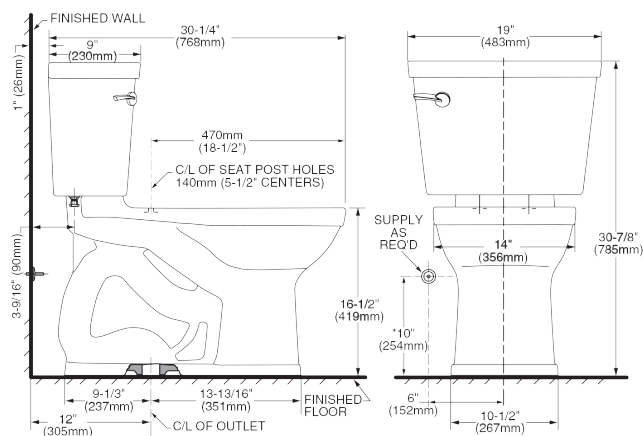

Inodoro de dos piezas **Champion Pro RH EL**

- Inodoro alargado de dos piezas
- Cerámica porcelanizada de alto brillo con superficie antimicrobiano permanente EverClean®
- 4.8 litros por descarga
- Altura confortable 16-1/2" (41.9 cm)
- Combinalo con el asiento 5321A65CT.020
- Palanca de metal cromada
- Trampa 100% esmaltada de 2-3/8"
- Incluye cubrepijas al color del inodoro
- Limpieza de taza PowerWash® Rim
- Garantía de 10 años
- Desalojo de sólidos comprobado de 1,000 g MaP