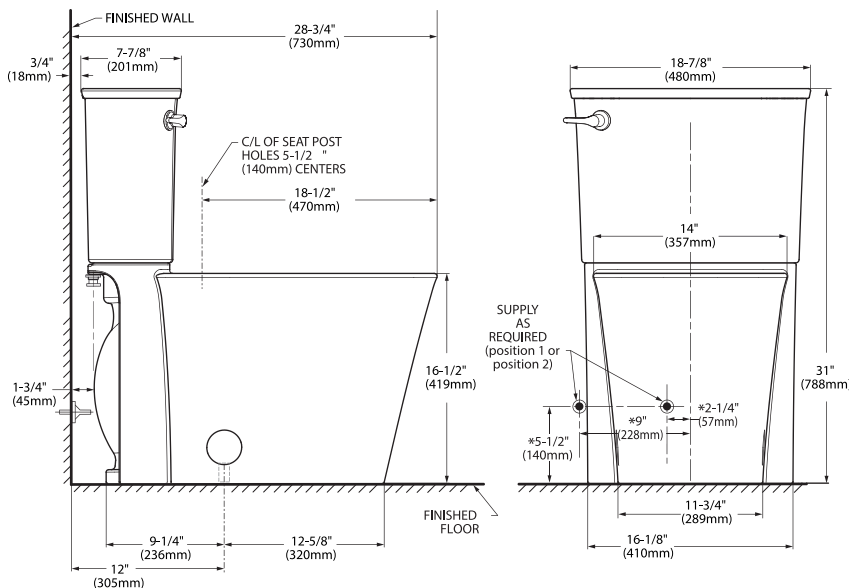

- Diseño minimalista
- Inodoro alargado de dos piezas
- Cerámica porcelanizada de alto brillo con superficie antimicrobiana permanente EverClean®
- 4.8 litros por descarga
- Altura comfortable 41.9 cm (16-1/2")
- Trampa oculta, su diseño liso facilita la limpieza de la superficie
- Incluye asiento de cierre lento, quita fácil incluido y empacado con la taza
- Coordina con línea de Baño Studio S
- Tecnología de limpieza de taza PowerWash® Rim
- Garantía de 10 años incluyendo herrajes (1 año en asiento)
- Desalojo de sólidos comprobado de 1,000 g MaP

3712A100MX.020 Blanco ☐

Taza

4162A104MX.020 Blanco ☐

Tanque

226AA104MX.020

Kit

Inodoro de dos piezas **Studio S**

7381920-200.2430A Negro Mate ☒

7381920-200.2950A Satín ☐

Personaliza la palanca (se venden por separado)