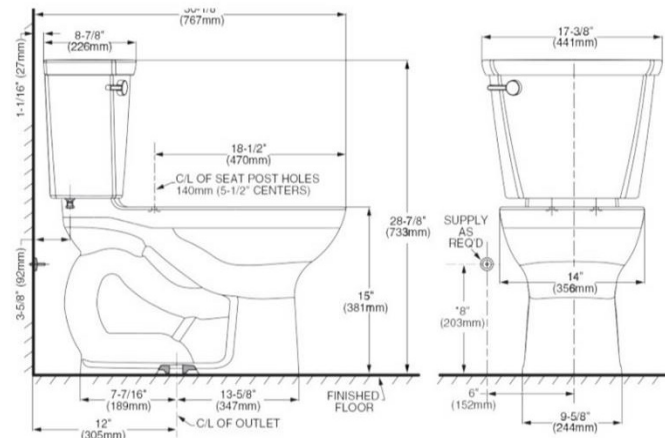

3517C101MX.020 Blanco ☐
Taza

4188A104MX.020 Blanco ☐
Tanque

215CA104MX.020 Blanco ☐
Kit

Cadet Pro alargado altura normal

Combínalo con el asiento *5350110.020*