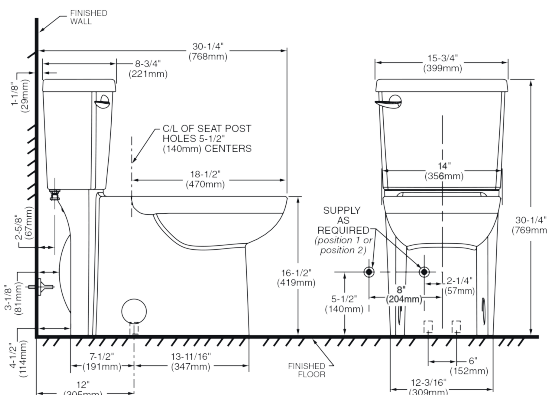

Kit

Inodoro de dos piezas **Olimpico Flowise**

- Inodoro alargado de dos piezas
- Cerámica porcelanizada de alto brillo con superficie antimicrobiano permanente EverClean®
- 4.8 litros por descarga
- Altura comfortable 16-1/2" (41.9 cm)
- Incluye asiento de cierre lento
- Palanca de metal cromada
- Trampa oculta 100% esmaltada de 2-1/8"
- Incluye cubrepijas al color del inodoro
- Limpieza de taza PowerWash® Rim
- Garantía de 5 años
- Desalojo de sólidos comprobado de 1,000 g MaP