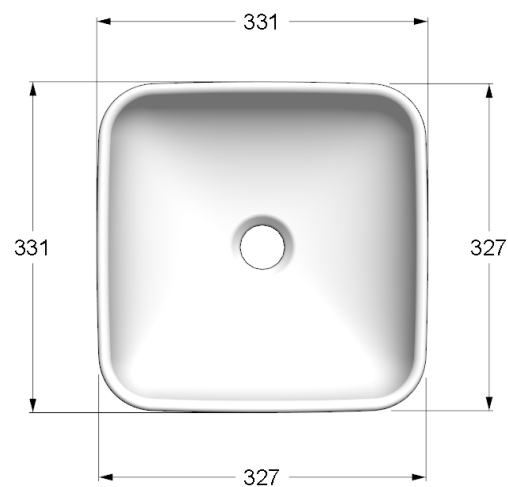

Lavabo de sobreponer **Creta**

- Cerámica porcelanizada de alto brillo
- Sin perforaciones
- Sin rebosadero
- Lavabo de diseño minimalista