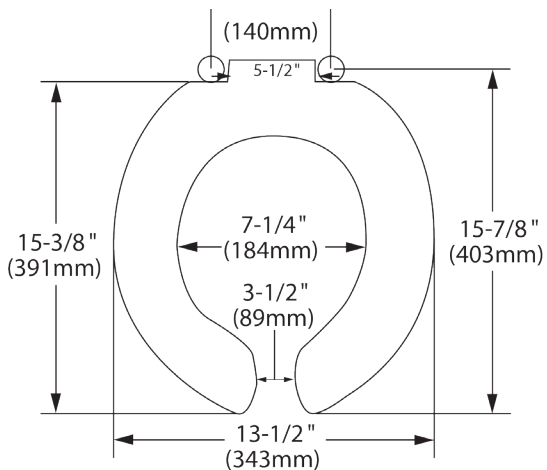

5001G055.020 Blanco

Asiento para inodoro infantil

- Asiento redondo 100% polipropileno virgen con agente antibacterial EverClean®
- Diseño ergonómico
- Frente abierto
- Sin tapa
- Exclusivo para el inodoro infantil FloWise
- Incluye tuercas y bisagras