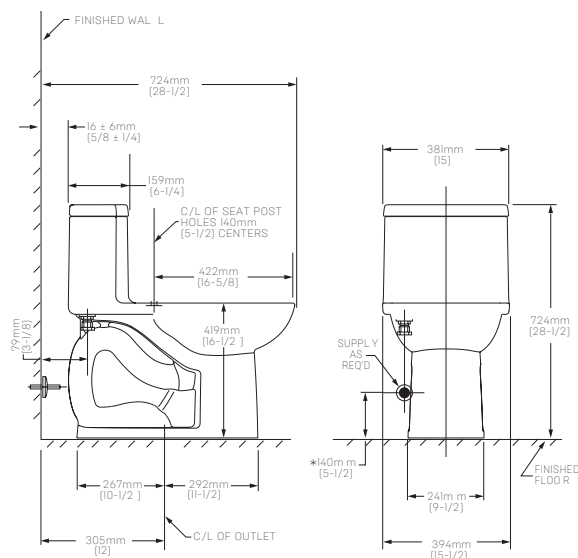

2403F100MX.020 Blanco ○

Inodoro de una pieza **Compact Cadet I**

- Inodoro alargado de una pieza
- Cerámica porcelanizada de alto brillo con superficie antimicrobiano permanente EverClean®
- 4.8 litros por descarga
- Altura confortable 16-1/2" (41.9 cm)
- Incluye asiento de cierre lento
- ¡Ahorra espacio! Taza elongada compacta que cabe en el espacio de una redonda
- Botón de descarga superior cromado
- Trampa 100% esmaltada de 2-1/8"
- Garantía de 5 años
- Desalojo de sólidos comprobado de 1,000 g MaP