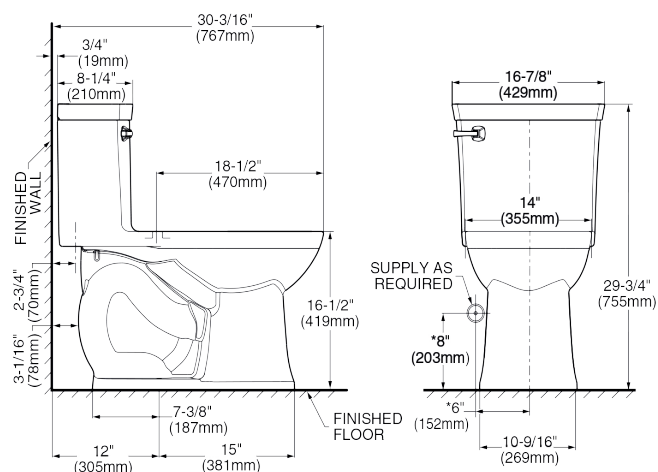

Rim con el mejor barrido, limpia las superficies más difíciles de alcanzar.