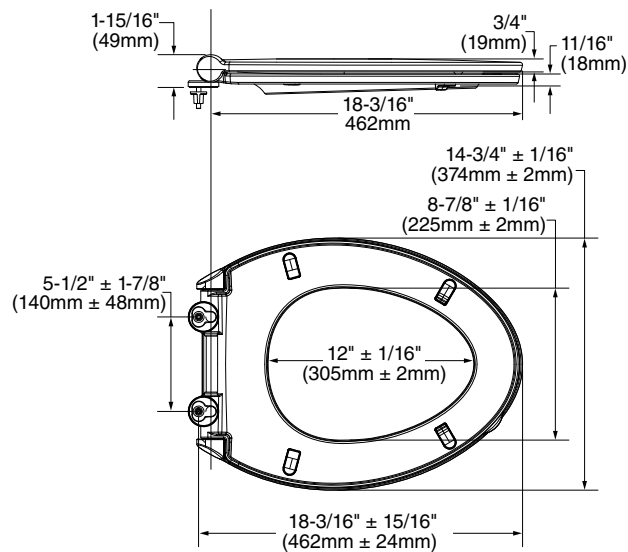

5055A65C.020 Blanco ○

Asiento de cierre lento **VorMax**

- Asiento alargado
- Hecho de plástico ultrarresistente
- Pestaña al borde que permite tener contacto mínimo con el resto del asiento
- Sistema Easy Lift para una limpieza rápida y eficaz
- Ideal para tazas VorMax
- Limpio por más tiempo con la superficie EverClean®
- Máxima estabilidad de movimiento