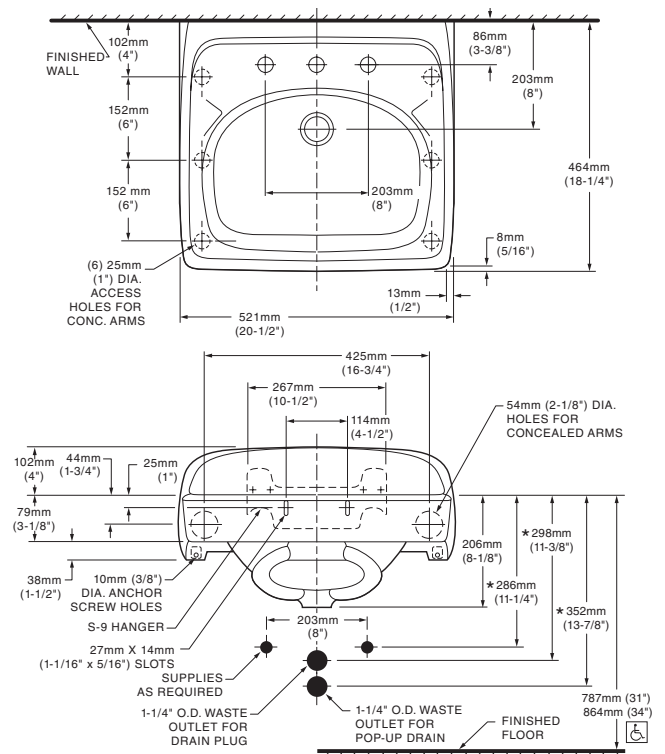

0355012.020 Blanco ○ Perforación 4"

0356421.020 Blanco ○ Perforación monomando

Lavabo de colgar **Lucerne**

- Cerámica porcelanizada de alto brillo
- Disponible con perforaciones de 4" y monomando
- Rebosadero frontal