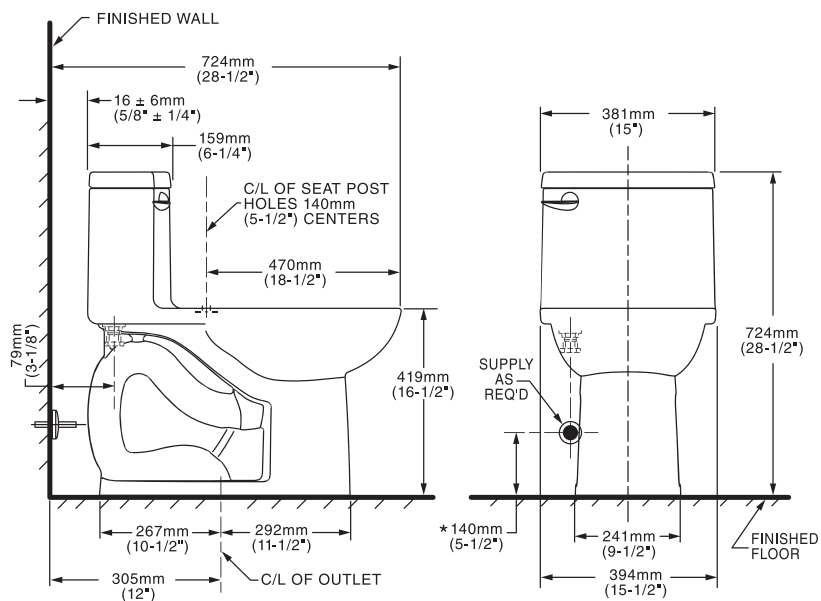

INODOROS

UNA PIEZA

2568128NTMX.020 Blanco ○

Inodoro Op Saver

- Inodoro alargado de una pieza
- ¡Ahorra espacio! Taza elongada compacta que cabe en el espacio de una redonda
- Cerámica porcelanizada de alto brillo con superficie antimicrobial permanente EverClean®
- 4.8 litros por descarga
- Altura confortable 16-1/2" (41.9 cm)
- Incluye asiento de cierre normal
- Trampa 100% esmaltada de 2-1/8"
- Garantía de 5 años
- Desalojo de sólidos comprobado de 1,000 g MaP

INODOROS DOS PIEZAS

American
Standard

- Diseño minimalista
- Inodoro alargado de dos piezas
- Cerámica porcelanizada de alto brillo con superficie antimicrobiana permanente EverClean®
- 4.8 litros por descarga
- Altura comfortable 41.9 cm (16-1/2")
- Trampa oculta, su diseño liso facilita la limpieza de la superficie
- Incluye asiento de cierre lento, quita fácil incluido y empacado con la taza
- Coordina con línea de Baño Studio S
- Tecnología de limpieza de taza PowerWash® Rim
- Garantía de 10 años incluyendo herrajes (1 año en asiento)
- Desalojo de sólidos comprobado de 1,000 g MaP