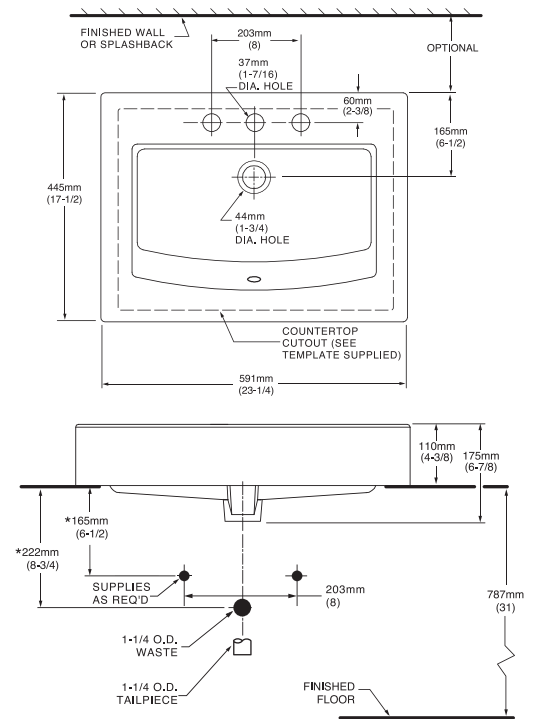

0504008.020 Blanco ○
Perforación 8"

Lavabo de sobreponer **Boxe**

- Cerámica porcelanizada de alto brillo
- Disponible con perforaciones de 8" y monomando
- Rebosadero frontal
- Lavabo de diseño minimalista