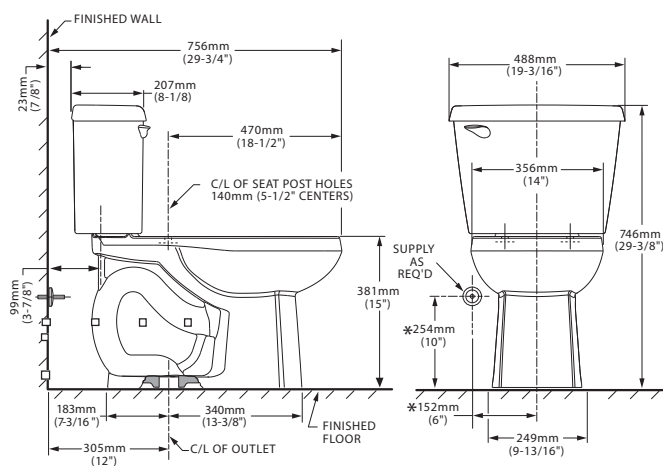

3251C101MX.020 Blanco ○

Taza

4192A104MX.020 Blanco ○

Tanque

221CA104MX.020 Blanco ○

Kit

Inodoro de dos piezas **Colony EL**
Combínalo con el asiento *M-235* u *11004.020*

- Inodoro alargado de dos piezas
- Cerámica porcelanizada de alto brillo
- 4.8 litros por descarga
- Altura normal 15" (38.1 cm)
- Palanca de metal cromada
- Incluye cubrepipas al color del inodoro
- No incluye asiento
- Trampa 100% esmaltada de 2"
- Garantía de 2 años
- Desalojo de sólidos comprobado de 600 g MaP