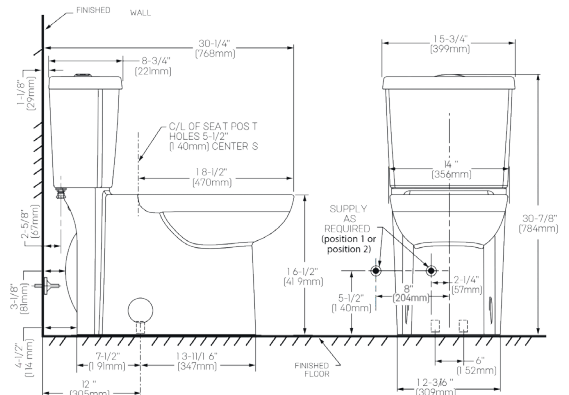

Kit

Inodoro de dos piezas **Olimpico Flowise**

- Inodoro alargado de dos piezas
- Cerámica porcelanizada de alto brillo con superficie antimicrobiano permanente EverClean®
- 4.8 litros por descarga
- Altura comfortable 16-1/2" (41.9 cm)
- Incluye asiento de cierre lento
- Palanca de metal cromada
- Trampa oculta 100% esmaltada de 2-1/8"
- Incluye cubrepijas al color del inodoro
- Limpieza de taza PowerWash® Rim
- Garantía de 5 años
- Desalojo de sólidos comprobado de 1,000 g MaP

3075120MX.020 Blanco

Taza

4000204MX.020 Blanco

Tanque

2794204MX.020

Kit

Inodoro de dos piezas **Olimpico H2Option**

- Inodoro alargado de dos piezas
- Cerámica porcelanizada de alto brillo con superficie antimicrobiano permanente EverClean®
- Descarga dual 4/6 litros
- Altura comfortable 16-1/2" (41.9 cm)
- Incluye asiento de cierre lento
- Botón superior cromado
- Trampa oculta 100% esmaltada de 2-1/8"
- Incluye cubrepijas al color del inodoro
- Limpieza de taza PowerWash® Rim
- Garantía de 5 años
- Desalojo de sólidos comprobado de 1,000 g MaP

INODOROS DOS PIEZAS

American
Standard

- No incluye asiento
- Tecnología de limpieza VorMax® que limpia dos veces mejor que los inodoros convencionales*
- Cerámica porcelanizada de alto brillo con superficie antimicrobiano permanente EverClean®
- 4.8 litros por descarga
- Altura confortable 16-1/2" (41.9 cm)
- Trampa 100% esmaltada de 2-1/16"
- Garantía de 10 años incluyendo herrajes
- Palanca cromada
- Diseño CleanCurve™ que impide la generación de bacterias
- Dos válvulas de descarga, innovadora tecnología de sifoneo que permite una limpieza perfecta en cada descarga
- Desalojo de sólidos comprobado de 1,000 g MaP