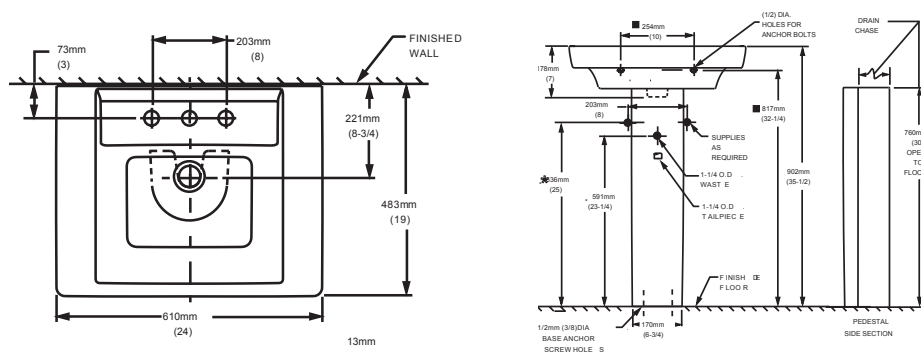

Pedestal

Lavabo **Boulevard**

PEDESTAL / SOBREPONER / SOBRECUBIERTA

- Cerámica porcelanizada de alto brillo
- Disponible con perforaciones de 8" y monomando
- Rebosadero posterior
- Pedestal de altura ergonómica
- Lavabo rectangular de estilo europeo
- Versátil diseño cuyo fondo plano le permite usarlo como lavabo de pedestal, sobreponer o de sobrecubierta