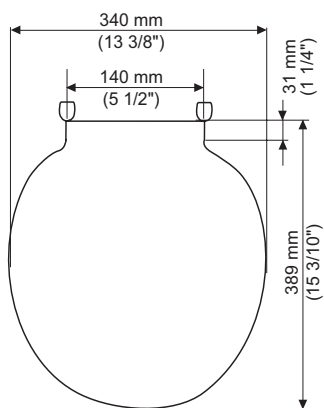

11029.020 Blanco ○

Asiento **Habitat H-137**

- Asiento redondo 100% polipropileno virgen
- Diseño ergonómico
- Frente abierto
- Incluye tuercas y bisagras