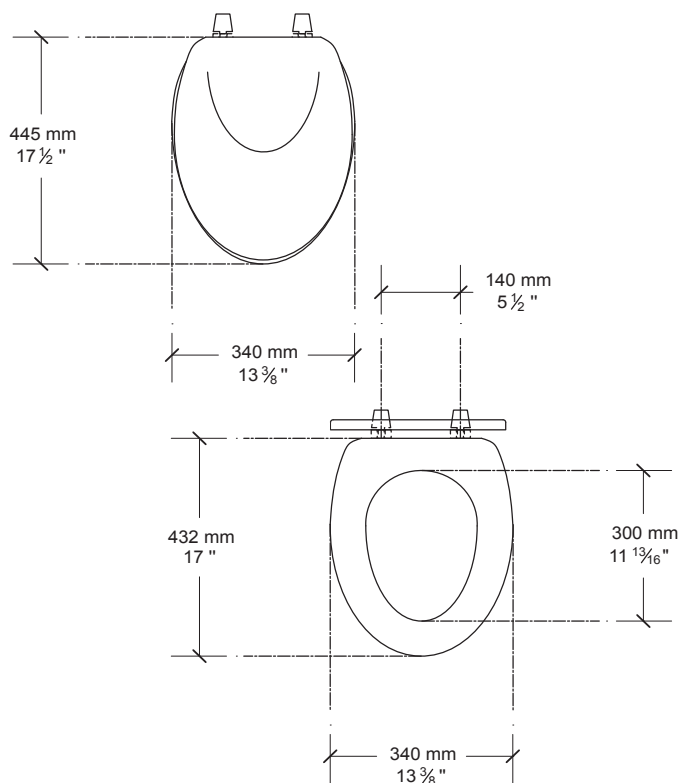

5321A65CT.020 Blanco ○

Asiento de cierre lento **Champion**

- Asiento alargado que jamás cierra de golpe
- Permanece limpio por más tiempo con el agente antibacterial Microban®
- Hecho 100% polipropileno virgen
- Frente cerrado
- Incluye tuercas y bisagras