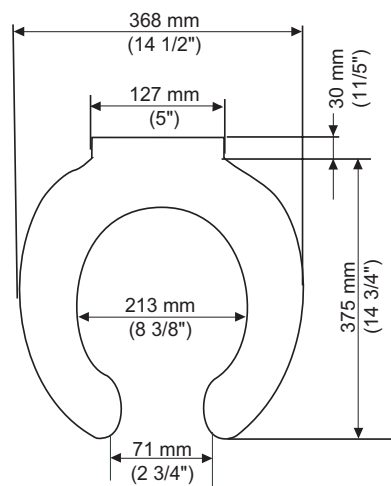

11029.020 Blanco ○

Asiento **Habitat H-137**

- Asiento redondo 100% polipropileno virgen
- Diseño ergonómico
- Frente abierto
- Incluye tuercas y bisagras