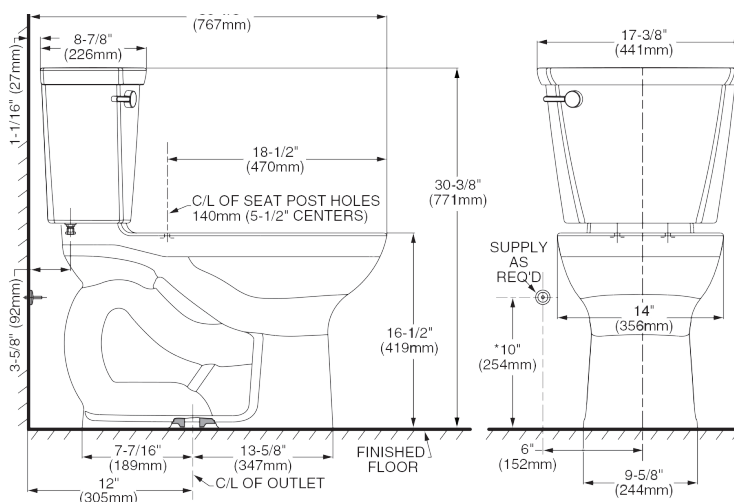

- Inodoro alargado de dos piezas
- Cerámica porcelanizada de alto brillo con superficie antimicrobiano permanente EverClean®
- 4.8 litros por descarga
- Palanca de metal cromada
- Incluye cubrepijas al color del inodoro
- Trampa 100% esmaltada de 2-1/8"
- Limpieza de taza PowerWash® Rim
- Garantía de 5 años
- Desalojo de sólidos comprobado de 1,000 g MaP

3517A101MX.020 Blanco ○

Taza

4188A104MX.020 Blanco ○

Tanque

215AA104MX.020 Blanco ○

Kit

Cadet Pro alargado altura comfortable

No incluye asiento

Combínalo con el asiento *Cadet 5350110.020*

215AA104PMX.020

Kit

Combo **Cadet Pro Plus** con asiento