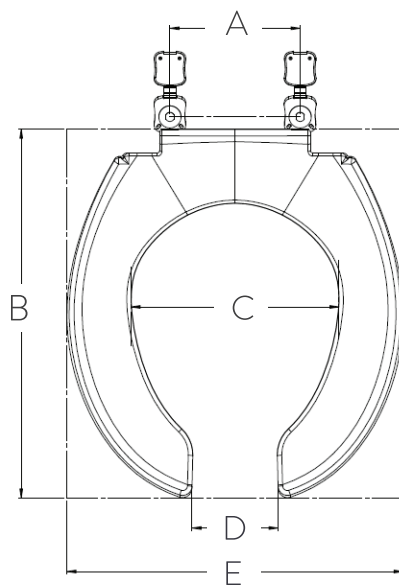

Dimensión A	144 mm	Dimensión E	96 mm
Dimensión B	418 mm	Dimensión F	23 mm
Dimensión C	357 mm	Dimensión G	37 mm
Dimensión D	212 mm		

11019.020 Blanco ○

Asiento **M-130**

- Asiento redondo 100% polipropileno virgen
- Diseño ergonómico
- Frente abierto
- Exclusivo para tazas de fluxómetro
- Incluye tuercas y bisagras

Dimensión A	140 mm	Dimensión D	103 mm
Dimensión B	406 mm	Dimensión E	367 mm
Dimensión C	225 mm		

MATRIZ DE ASIENTOS

INODOROS UNA PIEZA					
	Boulevard	VorMax	Cadet	Champion	M-235
	5025A65G.020	5055A65C.020	5350110.020	5321A65CT.020	11004.020
Boulevard	X				
Boulevard H2Option	X				
OP VorMax		X			
Tofino	X				
Loft			X		
OP Saver			X		
OP Compact Cadet I			X		
INODOROS 2 PIEZAS					
VorMax Het		X			
Olimpico	X	X			
Champion Pro				X	
Cadet Pro			X		X
Cadet Pro redondo					
Mainstream	X				X
Colony EL	X				X
TAZAS PARA FLUXÓMETRO					
Sky Afwall					
Olimpico Flux II					
Priolo RH					
Convenient Cadet					
Cadet Flux					
Turbo Cadet					X
Infantil					