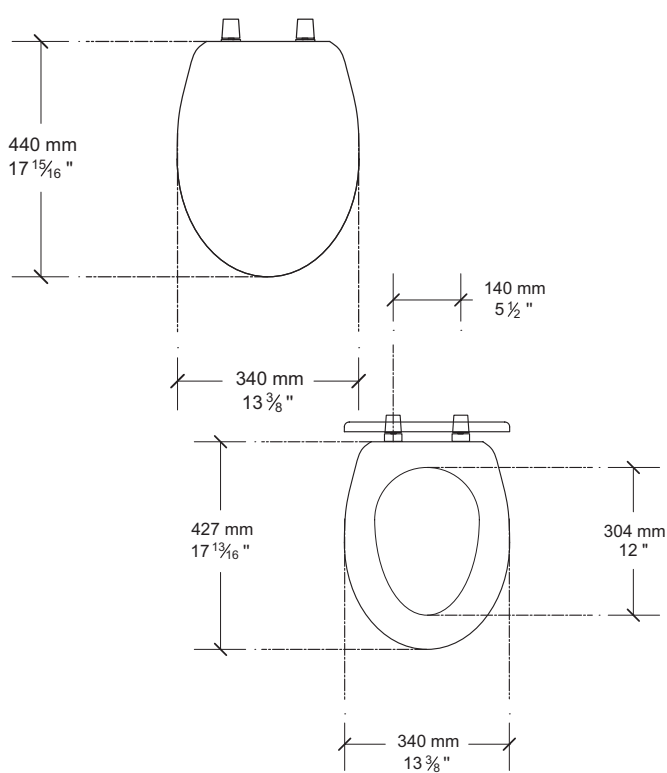

5311012.020 Blanco ○

Asiento **Ravenna**

- Asiento elongado de madera termomoldeada sin porosidad que evita que se hinche
- Diseño ergonómico
- Frente cerrado
- Incluye tuercas y bisagras
- Mayor conservación de calor