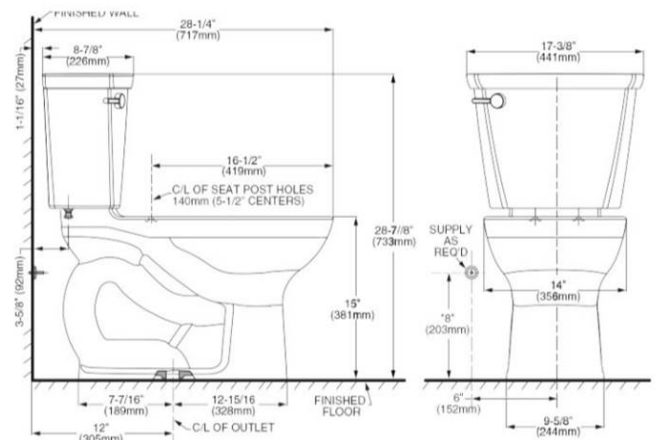

- Inodoro alargado de dos piezas
- Cerámica porcelanizada de alto brillo con superficie antimicrobiano permanente EverClean®
- 4.8 litros por descarga
- Palanca de metal cromada
- Incluye cubrepijas al color del inodoro
- Trampa 100% esmaltada de 2-1/8"
- Limpieza de taza PowerWash® Rim
- Garantía de 5 años
- Desalojo de sólidos comprobado de 1,000 g MaP

3517D101MX.020 Blanco ☐
Taza

4188A104MX.020 Blanco ☐
Tanque

215DA104MX.020 Blanco ☐
Kit

Cadet Pro redondo altura normal

Combinalo con el asiento *11002.020*