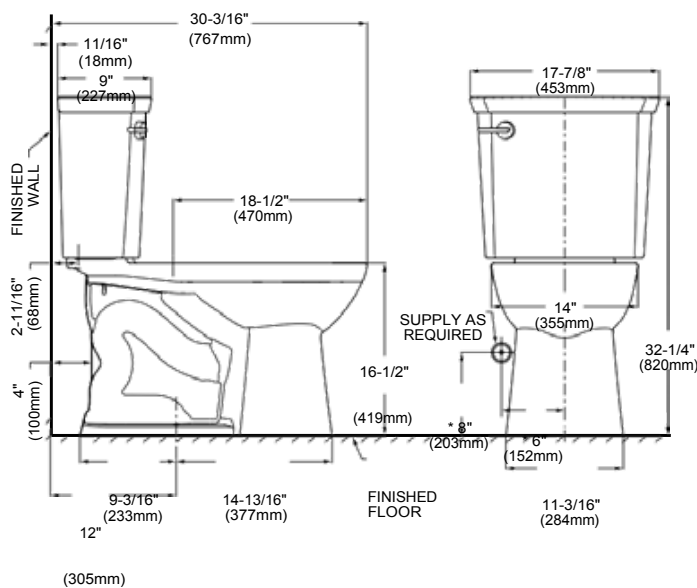

INODOROS DOS PIEZAS

American
Standard

- No incluye asiento
- Tecnología de limpieza VorMax® que limpia dos veces mejor que los inodoros convencionales*
- Cerámica porcelanizada de alto brillo con superficie antimicrobiano permanente EverClean®
- 4.8 litros por descarga
- Altura confortable 16-1/2" (41.9 cm)
- Trampa 100% esmaltada de 2-1/16"
- Garantía de 10 años incluyendo herrajes
- Palanca cromada
- Diseño CleanCurve™ que impide la generación de bacterias
- Dos válvulas de descarga, innovadora tecnología de sifoneo que permite una limpieza perfecta en cada descarga
- Desalojo de sólidos comprobado de 1,000 g MaP

*Fuente: IAPMO R&T Labs Test Report No. 109-141486-002, comparing VorMax against conventional under-the-rim-water-dispersal toilets from major retailers.

3385A101MX.020 Blanco ☐
Taza

4385A104MX.020 Blanco ☐
Tanque

Inodoro de dos piezas **VorMax HET**
Combínalo con el asiento *VorMax 5055A65C.020*

Rim con el mejor barrido, limpia las superficies más difíciles de alcanzar.