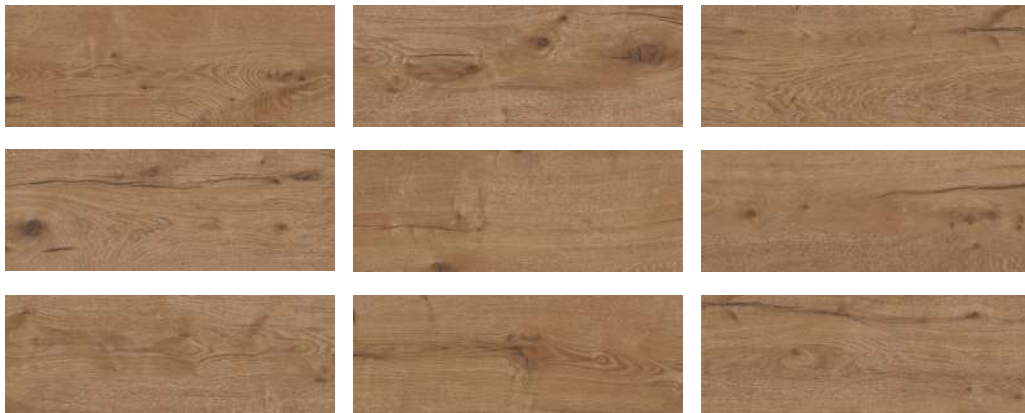

MADERA FRIDA

Formato: 18X55 CM

Cuerpo: Cerámico

Acabado: Mate

Colores: Natural