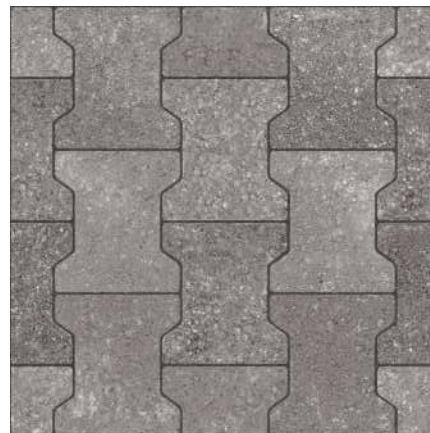

GRIS

LBOSADO14HI 44X44 BOSTON ADOQUIN FD GRIS 1A
LBOSADO14HO 44X44 BOSTON ADOQUIN FD BARRO 1A