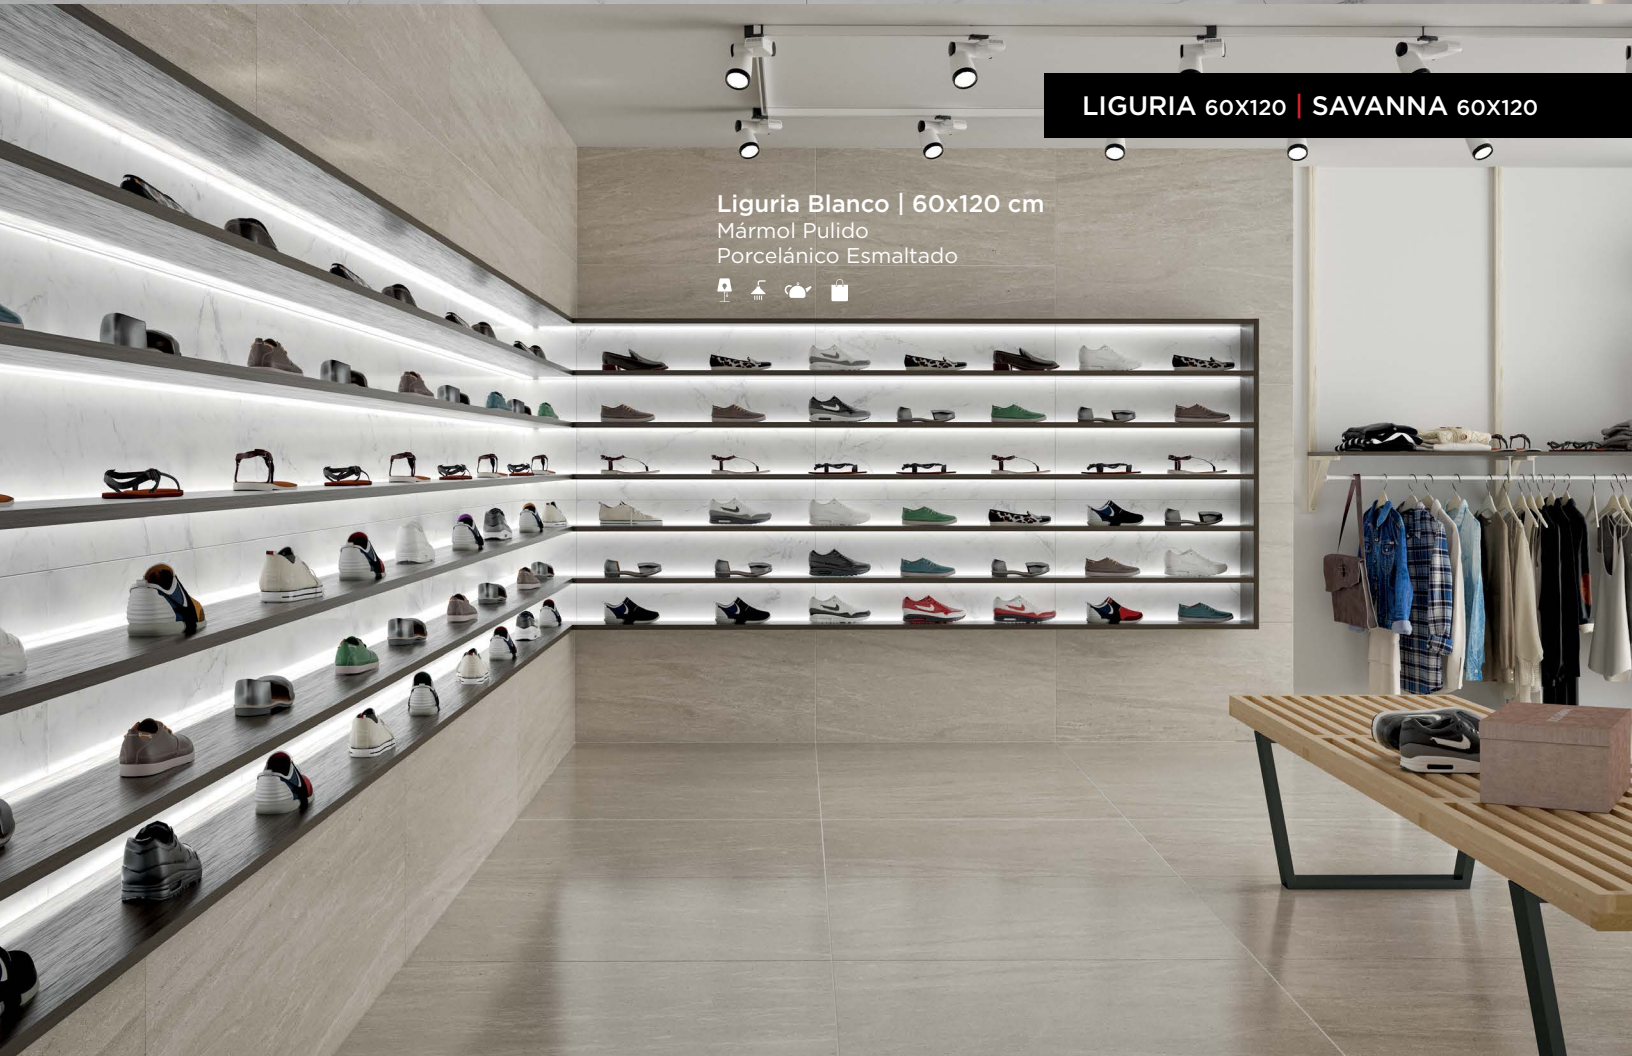

ARGOS 60X120 | MAURICE 60X120

GIULIA 60X120 | BOLKIAH 60X120

BARDIGLIO 60x120 | LIGURIA 60x120

LIGURIA 60x120 | SAVANNA 60x120

Liguria Blanco | 60x120 cm

Mármol Pulido

Porcelánico Esmaltado

Conoce más en: