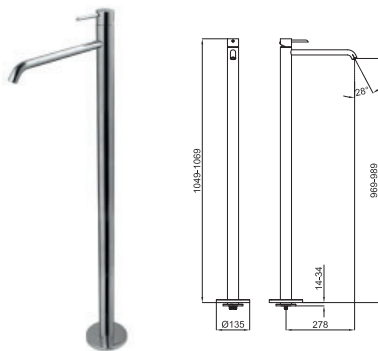

100208374
N199999090

negro

1139 p.

100208363
N199999091

1406 p.

2 NK CONCEPT

Monomando lavabo instalación a pavimento. Cartucho cerámico de Ø40mm. Necesario cuerpo interno Smartbox grifería pavimento 100149141 - N199999397