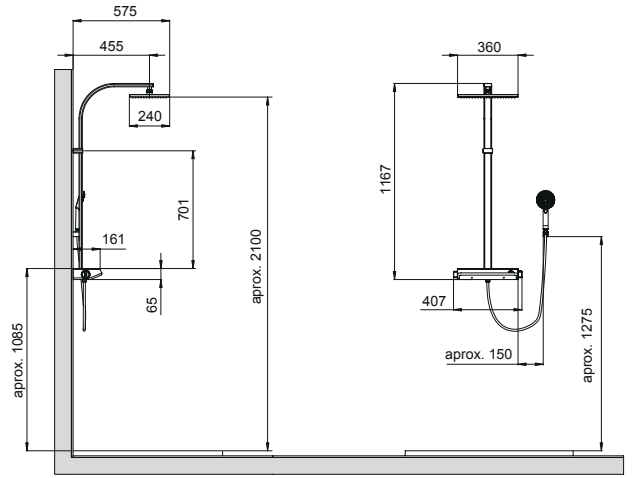

BALANS

columnas de ducha

BALANS TERMOSTÁTICA

116,7h x 40,7x 57,5

L 92 cm
W 39 cm
H 12 cm

0,04 m³

100170240
N720000183

cromo - blanco krypton

1476 p.

Teleducha Joy

Grifería termostática