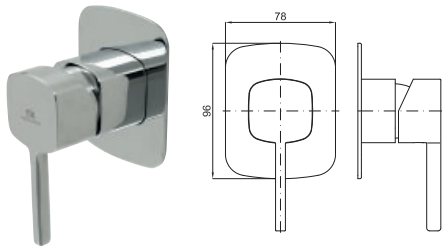

NK CONCEPT

Parte externa monomando encastre ducha

100140104
N199999387

99 p.

opción SMART BOX - Smart Box

1

2

1 SMART BOX - Cuerpo empotrado de instalacion rapida universal para mezclador de 1 salida, con cartucho ceramica de Ø35mm y conexiones 1/2". El caudal a 3 bares es 22,1 l/min. 2 silenciadores y un tapon 1/2" incluidos.

100124166
N199999568

92 p.

2 SMART BOX - Partes internas para cuerpo empotrado mezclador 100124166 - N199999568

100124169
N199999567

54 p.

opción PROJECT LINE - Project Line

PROJECT LINE - Cuerpo interno monomando encastre ducha, con cartucho cerámico de Ø35 mm, y conexiones de 1/2". El caudal a 3 bares es de 21 l/min.

100107937
N194710510

40 p.