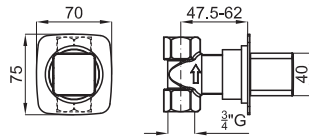

100093579 N196599513		cromo			<b>606 p.</b>
100209817 N199999078		cobre			<b>931 p.</b>
100209818 N199999077		titanio			<b>931 p.</b>

Llave de paso con conexiones de 3/4". El caudal a 3 bares es de 73 l/min.