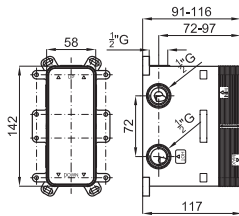

## opción SMART BOX - Smart Box

**1** SMART BOX - Cuerpo empotrado de instalacion rapida universal para mezclador de 2 o 3 salidas. con cartucho ceramica de Ø35mm y conexiones 1/2". El caudal a 3 bares es 20,1 L/min en las tres salidas. 2 Silenciadores y dos tapones 1/2" incluidos.