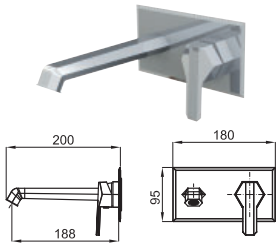

100157432
N199999351

Cromo

438 p.

2

HOTELS