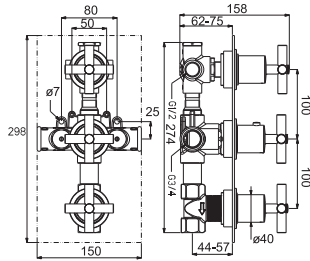

100038282  
N134401601

707 p.

Termostática encastre 3 salidas con termoelemento de cera incorporado. Conexiones de 1/2" - 3/4" según plano e inversor regulador de caudal. El caudal a 3 bares es de una salida 26 l/min, otra de 16 l/min, y la tercera de 45,5 l/min. Incluye 1 salida de gran caudal con maneta independiente, válvula anti retorno y stop de seguridad a 38°.