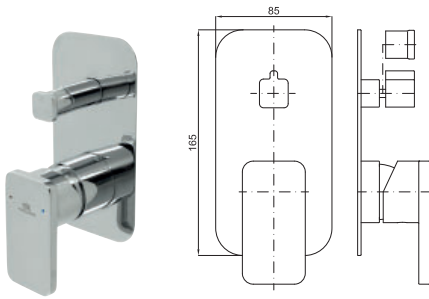

FORMA

Parte externa monomando encastre baño ducha

100140129
N199999399

171 p.