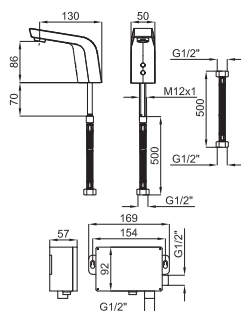

243 p.

SQUARE - Grifería lavabo electrónica con 2 entradas de agua, conexión de 1/2", sin vaciador y con aireador "plus". Batería 6V. El caudal a 3 bares es de 5 l/min.

100188177  
N199999197

251 p.