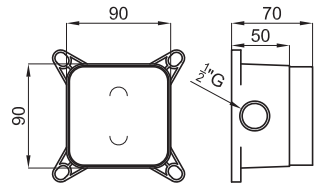

CHELSEA

grifería

PACK DUCHA CHELSEA. Incluye barra de ducha con soporte, teleducha COTA 100038634-N158760001 con 1 función y flexible 100137893 - N19999493

100156033
N299998920

● cromo

350 p.

2

1 Monomando baño/ducha instalación a pavimento completo con flexible 100137846 - N19999498 y teleducha COTA 100038634-N158760001. Cartucho cerámico TRI-CONTROL de Ø40 mm con inversor incorporado. Necesario cuerpo interno Smartbox grifería pavimento 100149141 - N19999397

100156040
N19999362

● cromo

1406 p.

2 SMART BOX BATH - Cuerpo empotrado de instalación rápida universal para griferías a pavimento con conexiones 1/2\"/>

100149141
N19999397

92 p.

1

2

1 Rociador 25 cm., con rótula. El caudal a 3 bares es de 9 l/min.

100156041
N19999362

● inox espejo

298 p.

2 Brazo rociador de 24 cm. a pared

100156042
N109390055

● cromo

149 p.