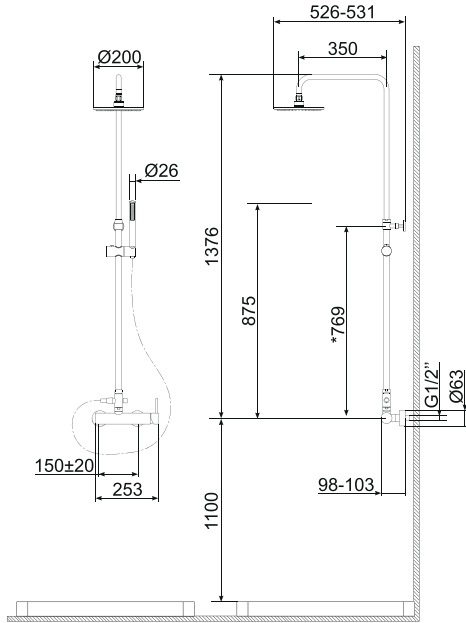

ICON

ICON ROUND MONOMANDO

137,6h x 25,3 x 52,6

L 77 cm
W 39,5 cm
H 9 cm

0,027 m³

100110127
N720000160

Cromo

717 p.

Grifería monomando

Extensible