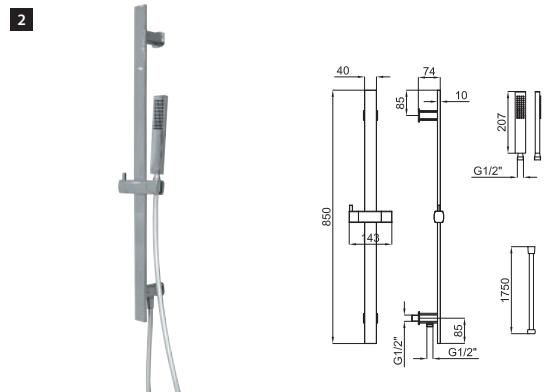

100156033  
N29999820

● cromo

350 p.

1 PACK DUCHA NK CONCEPT. Incluye barra de ducha con soporte, teleducha COTA 100038634 - N158760001 y flexible 100137848 - N19999490

100149195  
N19999394

● cromo

303 p.

2 PACK DUCHA NK CONCEPT-C. Incluye barra de ducha con soporte, teleducha COTA 100038634 - N158760001, flexible 100137848 - N19999490 y toma de agua