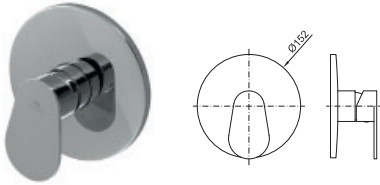

CONCEPTO ENCASTRE: DUCHA - SMART BOX

Parte externa monomando encastre ducha

1 MOOD

100161411
N199999332

cromo

167 p.