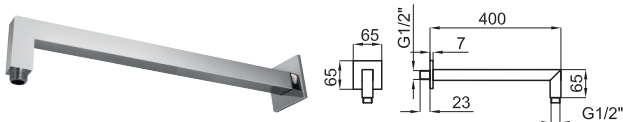

Brazo rociador Square de 40 cm a pared

100090332
N192579918

cromo

74 p.

100181230
N112080029

cobre

173 p.

100181225
N112080030

titanio

173 p.