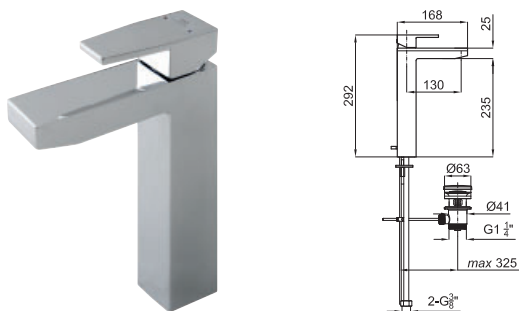

Monomando lavabo caño alto con cartucho cerámico de Ø35 mm, conexiones de 3/8", una longitud de los latiguillos de 370 mm., con vaciador automático y aireador "plus". El caudal a 3 bares es de 12,01 l/min.

100123628
N172390026

Cromo

265 p.