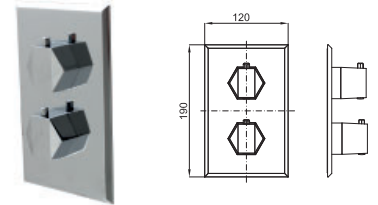

3 CHELSEA

100156032
N199999364

cromo

372 p.