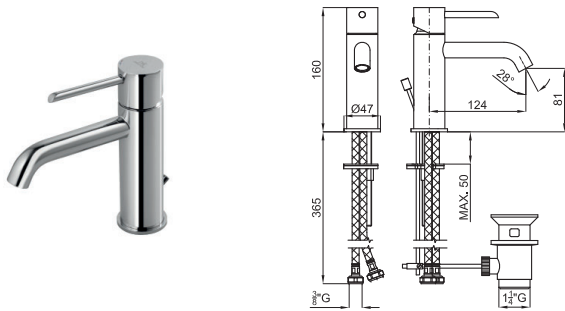

ROUND

Monomando lavabo con cartucho cerámico de Ø35mm. Conexiones de 3/8", una longitud de los latiguillos de 365mm, con vaciador automático y aireador "plus". Apertura en frío. El caudal a 3 bares es de 5,34 l/min.

100208340
N199999102

chromo

224 p.

100208350
N199999100

negro

265 p.