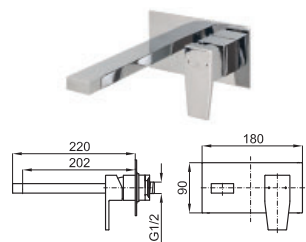

100157430
N172390038

Cromo

354 p.