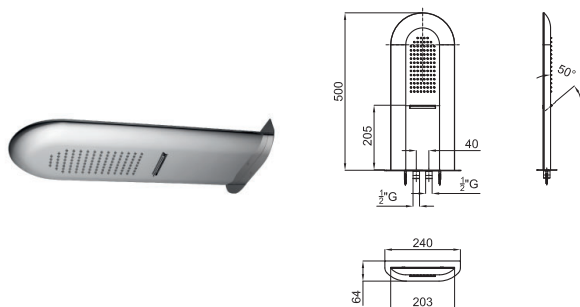

Rociador función lluvia + cascada con conexiones de 1/2". El caudal a 3 bares es para la lluvia de: 12,2 l/min. y para la cascada de: 12 l/min.

NEW FEB.

100238460
N199998987

● inox espejo

956 p.