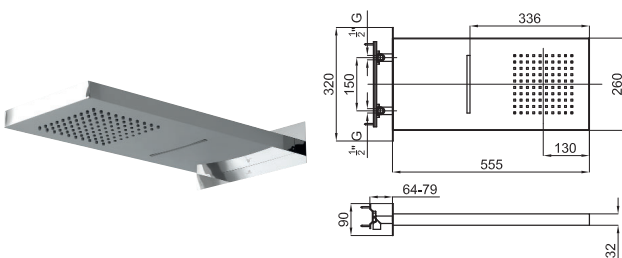

SQUARE. Rociador función lluvia + cascada con conexiones de 1/2". El caudal a 3 bares es para la lluvia de: 12 l/min. Y para la cascada de: 18 l/min.

100158227
N113700013

● cromo

1178 p.