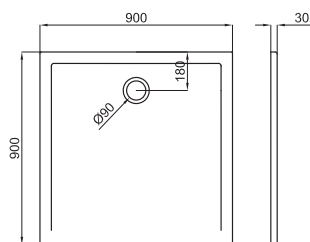

Plato de ducha 90x90 cerámico

100201240
N343120039

○ blanco

479 p.