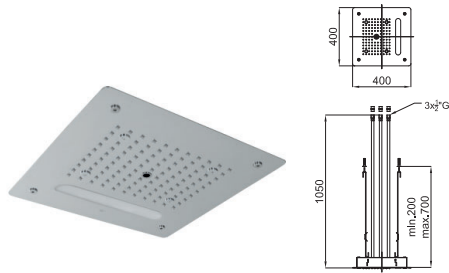

PROGRAMA ENCASTRE - ROCIADORES

1