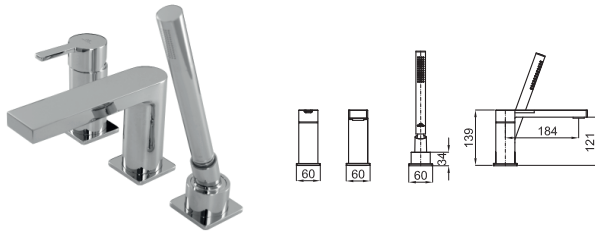

URBAN

1

2

1 Parte externa batería instalación bañera 3 piezas

100165597
N118211303

315 p.

2 PROJECT LINE - Cuerpo interno batería instalación bañera 3 piezas. Cartucho cerámico TRI-CONTROL de Ø40 mm con inversor incorporado.

100166061
N199999310

223 p.

1

2

1 Rociador 20 cm. función lluvia. El caudal a 3 bares es de 14 l/min.

100094135
N199999729

141 p.

100094136
N199999727

blanco_ cromo

148 p.

2 Brazo rociador de 40 cm. a pared.

100094150
N199999733

100 p.

Toma de agua a muro para flexible

100093563
N199999763

74 p.

SopORTE orientable

100084812
N299999666

18 p.