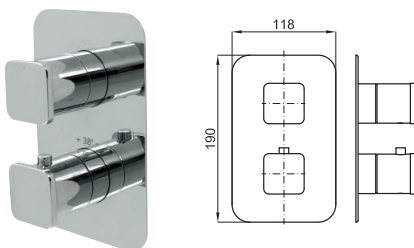

100143711  
N199999384

2225 p.

Parte externa smartbox termostático

100140128  
N199999484

245 p.

1A SMART BOX

1B SMART BOX

1A SMART BOX SLIM - Cuerpo empotrado de instalación rápida universal para termostática de 1, 2 o 3 salidas, con termoelemento de cera incorporado y conexiones 1/2". El caudal a 3 bares para 1 salida es de 22,4 l/min. y para las otras 2 salidas de 19,5 l/min.