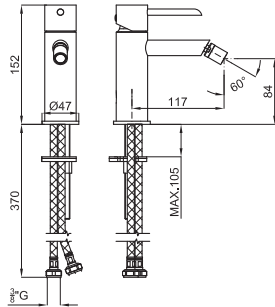

Monomando bidé con cartucho cerámico de Ø35mm. Conexiones de 3/8", una longitud de los latiguillos de 370mm. Aireador "plus". Apertura en frío. El caudal a 3 bares es de 11,73 l/min.

100208381
N199999097

Cromo

193 p.

100208341
N199999096

Negro

248 p.