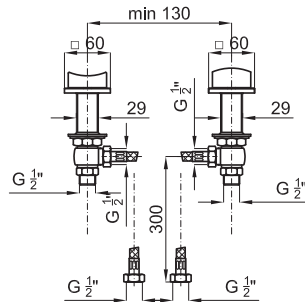

Juego llaves de paso instalación bañera. Incluye 2 mandos. Conexiones de 1/2".

100038844
N169410001

562 p.