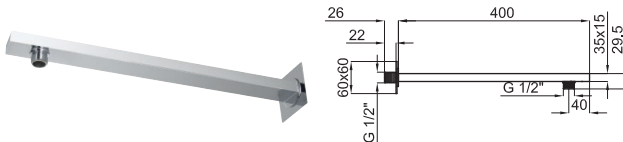

Brazo rociador Recto de 40 cm a pared

100039090
N192452501

cromo

74 p.

100213265
N807993291

negro

111 p.