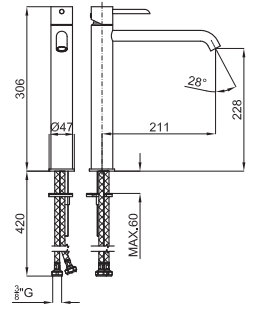

ROUND

1

2

1 Monomando lavabo caño alto de 200mm con cartucho cerámico de Ø35mm. Sin vaciador. Conexiones de 3/8", una longitud de los latiguillos de 430mm. Aireador "plus". Apertura en frío. El caudal a 3 bares es de 5,34 l/min.

100208354 cromo
N199999095

258 p.

100208355 negro
N199999094

293 p.

2 Monomando lavabo caño alto de 306mm con cartucho cerámico de Ø35mm. Sin vaciador. Conexiones de 3/8", una longitud de los latiguillos de 420mm. Aireador "plus". Apertura en frío. El caudal a 3 bares es de 5,34 l/min.

100208362 cromo
N199999093

286 p.

100208373 negro
N199999092

361 p.

1

2

1 Parte externa monomando encastre lavabo con cartucho cerámico de Ø35 mm. Sin vaciador. El caudal a 3 bares es de 5 L/min. Posibilidad de montaje en horizontal y en vertical.

100210548 cromo
N199999068

249 p.

100210549 negro
N199999066

290 p.

2 SMART BOX BASIN - Cuerpo empotrado de instalación rápida universal para mezclador lavabo. Cartucho cerámico de Ø35mm y conexiones 1/2". Posibilidad de instalación en horizontal y en vertical.

100144928
N199999427

99 p.

1

2

1 Monomando lavabo instalación a pavimento. Cartucho cerámico de Ø35mm. Apertura en frío. El caudal a 3 bares es de 5,28 L/min. Necesario cuerpo interno Smartbox grifería pavimento 100149141 - N199999397.

100208374 cromo
N199999090

1139 p.

100208363 negro
N199999091

1406 p.

2 SMART BOX BATH - Cuerpo empotrado de instalación rápida universal para griferías a pavimento con conexiones 1/2".

100149141
N199999397

92 p.