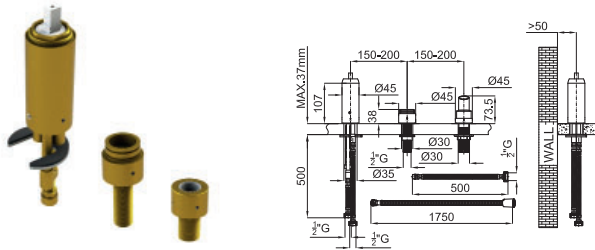

# CONCEPTO ENCASTRE: BAÑERA - SMART BOX

PROJECT LINE - Cuerpo interno batería instalación bañera 3 piezas. Cartucho cerámico TRI-CONTROL de Ø40 mm con inversor incorporado.

100166061  
N199999310

223 p.

Parte externa batería instalación bañera 3 piezas  
*Parte externa conjunto de misturadora para instalação em banheira 3 peças*