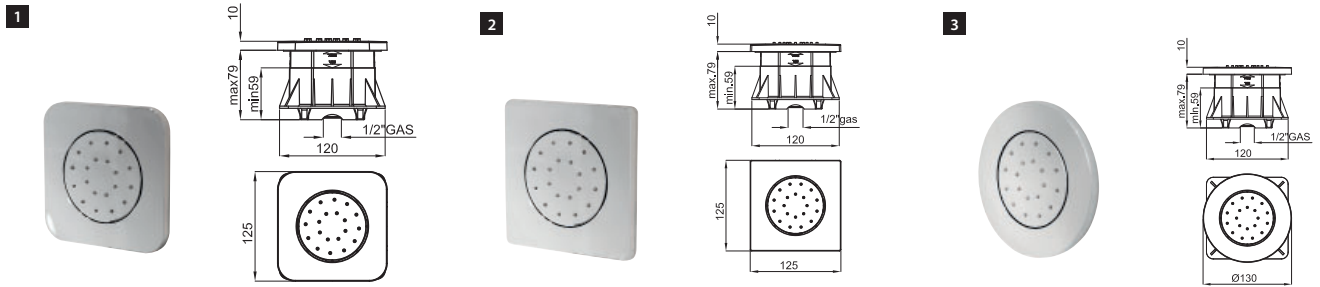

JETS -

1 RECTO. Jet lateral de ducha orientable con conexiones de 1/2". Se necesita un caudal mínimo de 3,55 l/min.

100093549
N199999773

● cromo

166 p.

100137901
N140140072

○ blanco

188 p.

2 SQUARE. Jet lateral de ducha orientable con conexiones de 1/2". Se necesita un caudal mínimo de 3,55 l/min.

100093550
N196599512

● cromo

166 p.

100123813
N275810032

● oro

209 p.

3 RONDO. Jet lateral de ducha orientable con conexiones de 1/2". Se necesita un caudal mínimo de 3,55 l/min.

100093548
N183050312

● cromo

166 p.