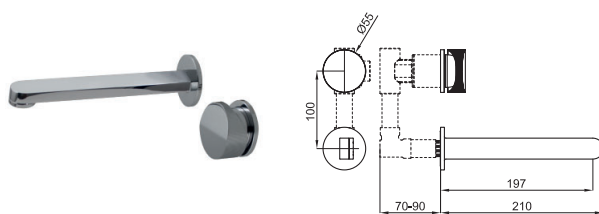

100184756  
N109390064

340 p.

1a

1b

1a Parte externa monomando lavabo encastre pared con maneta estriada y caño redondo. El caudal a 3 bar es de 5,68 l/min

100190226  
N109390072

257 p.

1b Parte externa monomando lavabo encastre pared con maneta estriada y caño cuadrado. El caudal a 3 bar es de 5,68 l/min.