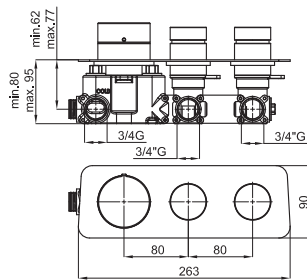

cromo

485 p.

Monomando bidé con cartucho cerámico pulsante. Conexiones de 3/8" y una longitud de los latiguillos de 400mm. Aireador plano. El caudal a 3 bares es de 5 l/min.

v  
N199999246

cromo

418 p.

Termostática encastre pulsante 2 salidas con termoelemento de cera incorporado.  
Conexiones 3/4". El caudal a 3 bares es de 20,4 l/min para una salida, y de 25,9 l/min para dos salidas a la vez. Incluye válvula anti retorno.