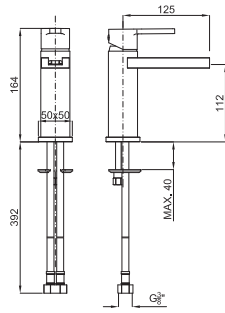

URBAN C

grifería

Monomando lavabo con cartucho cerámico de Ø25 mm. Conexiones de 3/8", una longitud de los latiguillos de 390 mm, sin vaciador. Caída del agua en cascada. El caudal a 3 bares es de 4 l/min.

100215400
N199999039

327 p.