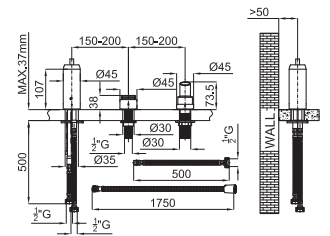

2

1 Parte externa batería instalación bañera 3 piezas

100165598
N194710585

289 p.

2 PROJECT LINE - Cuerpo interno batería instalación bañera 3 piezas. Cartucho cerámico TRI-CONTROL de Ø40 mm con inversor incorporado.

100166061
N199999310

223 p.