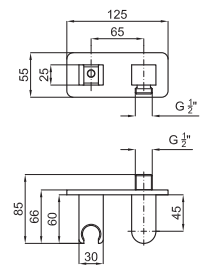

1 Teleducha 1 posición

100065250
N299999838

cromo

190 p.

100084981
N299999656

blanco

267 p.

100210917
N199999057

cobre

396 p.

100208613
N199999084

titanio

396 p.

2 Soporte teleducha con toma de agua con conexiones de 1/2"

100063527
N199999985

cromo

345 p.

100073046
N199999891

blanco

405 p.

100210928
N199999056

cobre

592 p.

100208633
N199999082

titanio

592 p.