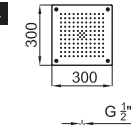

PROGRAMA ENCASTRE - ROCIADORES

Kit aromaterapia independiente. Incluye teclado y los pack aromas kenzo, energy y relax. Protección IP 66. Tensión alimentación 220 V.

100239045
N199998989

inox espejo

625 p.

NK LOGIC_Rociador encastre techo con cascada Square 60 cm. El caudal a 3 bar es de 16 l/min para la lluvia y 25 l/min para la cascada.

100137920
N186490017

espejo

1178 p.

1

2

3

4

1 SQUARE. Rociador encastre techo Square 60 cm. El caudal a 3 bares es de 18 l/min.

100121024
N186490006

inox espejo

872 p.

2 SQUARE. Rociador encastre techo Square 50 cm. El caudal a 3 bares es de 18 l/min.

100121023
N186490007

inox espejo

717 p.

3 SQUARE. Rociador encastre techo Square 40 cm. El caudal a 3 bares es de 15 l/min.

100121022
N186490004

inox espejo

541 p.

4 SQUARE. Rociador encastre techo Square 30 cm. El caudal a 3 bares es de 9 l/min.

100121021
N186490005

inox espejo

463 p.