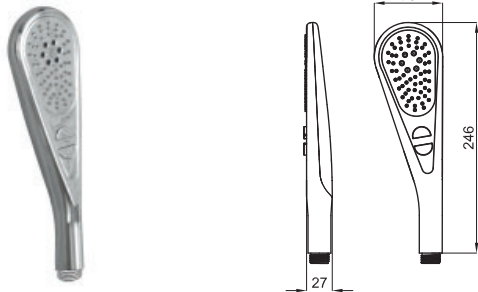

TELEDUCHAS -

Teleducha 2 funciones con inversor

100123418
N199999560

● cromo

125 p.

100123417
N199999561

○ blanco

134 p.