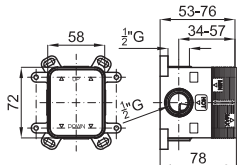

## opción SMART BOX - Smart Box

1

2

1 SMART BOX - Cuerpo empotrado de instalación rápida universal para mezclador de 1 salida, con cartucho cerámica de Ø35mm y conexiones 1/2". El caudal a 3 bares es 22,1 l/min. 2 silenciadores y un tapon 1/2" incluidos.