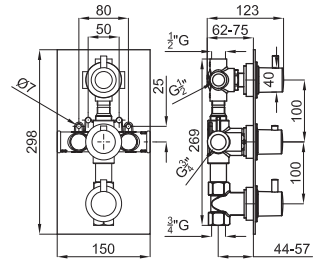

1 Termostática encastre 3 salidas con termoelemento de cera incorporado. Conexiones de 1/2" - 3/4" según plano. Inversor regulador de caudal. El caudal a 3 bares es de 1 salida 26 l/min., otra de 16 l/min. y la última 45,5 l/min. Incluye 1 salida de gran caudal con maneta independiente, válvula anti retorno y stop de seguridad a 38°C.

100063400
N111390003

828 p.

2 Termostática encastre 4 salidas (3 manetas) con termoelemento de cera incorporado. Conexiones de 1/2" - 3/4" según plano. Inversor regulador de caudal. El caudal a 3 bares (con agua mezclada) es de 1 salida 26,3 l/min., otra de 26,3 l/min., otra de 23,1 l/min. y la última 45,5 l/min. Incluye 1 salida de gran caudal con maneta independiente, válvula anti retorno y stop de seguridad a 38°C.

100140559
N199999481

828 p.