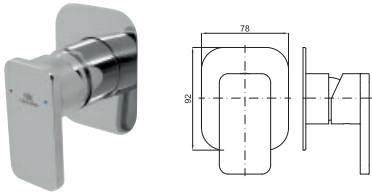

4 FORMA

100140118
N199999401

cromo

115 p.