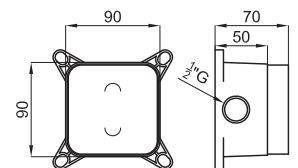

ROUND

1

2

1 Monomando lavabo caño alto de 200mm con cartucho cerámico de Ø35mm. Sin vaciador. Conexiones de 3/8", una longitud de los latiguillos de 430mm. Aireador "plus". Apertura en frío. El caudal a 3 bares es de 5,34 l/min.

100208354 cromo
N199999095

258 p.

100208355 negro
N199999094

293 p.

2 Monomando lavabo caño alto de 306mm con cartucho cerámico de Ø35mm. Sin vaciador. Conexiones de 3/8", una longitud de los latiguillos de 420mm. Aireador "plus". Apertura en frío. El caudal a 3 bares es de 5,34 l/min.

100208362 cromo
N199999093

286 p.

100208373 negro
N199999092

361 p.

1

2

1 Parte externa monomando encastre lavabo con cartucho cerámico de Ø35 mm. Sin vaciador. El caudal a 3 bares es de 5 L/min. Posibilidad de montaje en horizontal y en vertical.

100210548 cromo
N199999068

249 p.

100210549 negro
N199999066

290 p.

2 SMART BOX BASIN - Cuerpo empotrado de instalación rápida universal para mezclador lavabo. Cartucho cerámico de Ø35mm y conexiones 1/2". Posibilidad de instalación en horizontal y en vertical.

100144928
N199999427

99 p.

1

2

1 Monomando lavabo instalación a pavimento. Cartucho cerámico de Ø35mm. Apertura en frío. El caudal a 3 bares es de 5,28 L/min. Necesario cuerpo interno Smartbox grifería pavimento 100149141 - N199999397.

100208374 cromo
N199999090

1139 p.

100208363 negro
N199999091

1406 p.

2 SMART BOX BATH - Cuerpo empotrado de instalación rápida universal para griferías a pavimento con conexiones 1/2".

100149141
N199999397

92 p.