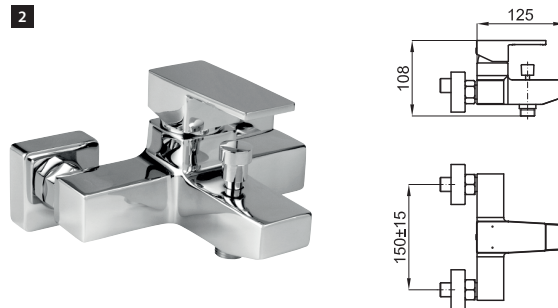

ACRO N

grifería

1

2

1 Parte externa monomando encastre lavabo con cartucho cerámico de 35mm. Sin vaciador. El caudal a 3 bares es de 5 L/min. Posibilidad de montaje en horizontal y en vertical.

100157430
N172390038

354 p.

2 SMART BOX BASIN - Cuerpo empotrado de instalacion rapida universal para mezclador lavabo. Cartucho ceramico de Ø35mm y conexiones 1/2". Posibilidad de Instalacion en horizontal y en vertical.

100144928
N199999427

99 p.

Monomando bidé con cartucho cerámico de Ø35 mm., conexiones de 3/8", una longitud de los latiguillos de 370 mm., con vaciador automático y aireador "plus". El caudal a 3 bares es de 12,08 l/min.

100123635
N172390031

168 p.

1

2

1 Monomando externo ducha con cartucho cerámico de Ø35 mm. y conexiones de 1/2". Distancia excéntricas 150 +/- 15 mm. El caudal a 3 bares es de 20,08 l/min.

100123637
N172390032

183 p.

2 Monomando externo baño/ducha con cartucho cerámico de Ø35 mm, conexiones de 1/2", inversor semiautomático y aireador "plus". Distancia excéntricas 150 +/- 15 mm. El caudal a 3 bares para la ducha es de: 14,37 l/min. y para el baño de: 20,1 l/min.

100123636
N172390028

193 p.