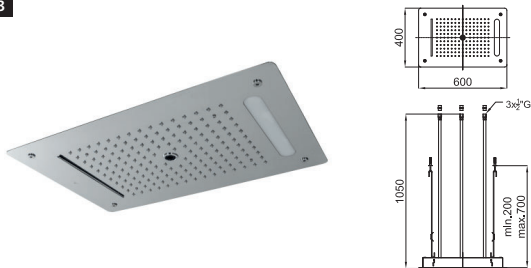

1* LOUNGE. Rociador encastre a techo 40cms. Funciones agua: lluvia, vaporizador y chorro central. Función adicional: cromoterapia. Incluye mando a distancia para control de cromoterapia. Protección IP67. Tensión alimentación 220V. Grifería no incluida. Será necesario pedir una grifería de 3 salidas para hacer funcionar el rociador. Caudal mínimo requerido 16 l/min.

100165568
N199999313

espejo

1641 p.

2* LOUNGE. Rociador encastre a techo 60cms. Funciones agua: lluvia, cascada y chorro central. Función adicional: cromoterapia. Incluye mando a distancia para control de cromoterapia. Protección IP67. Tensión alimentación 220V. Grifería no incluida. Será necesario pedir una grifería de 3 salidas para hacer funcionar el rociador. Caudal mínimo requerido 21 l/min. para cascada y 16 l/min. lluvia-chorro central.

100165569
N199999311

espejo

2176 p.

3

* Posibilidad de solicitar soporte antivandálico (100187877-N199999200) para el mando a distancia LOUNGE

3* LOUNGE. Rociador encastre a techo 40x60cms. Funciones agua: lluvia, cascada y chorro central. Función adicional: cromoterapia. Incluye mando a distancia para control de cromoterapia. Protección IP67. Tensión alimentación 220V. Grifería no incluida. Será necesario pedir una grifería de 3 salidas para hacer funcionar el rociador. Caudal mínimo requerido 21 l/min. para cascada y 16 l/min. lluvia-chorro central.

100165589
N199999312

espejo

2032 p.