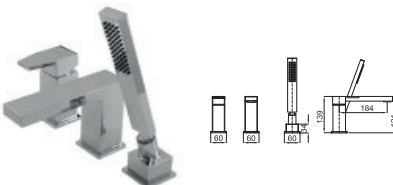

5 ACRO N

100165567
N172390039

306 p.