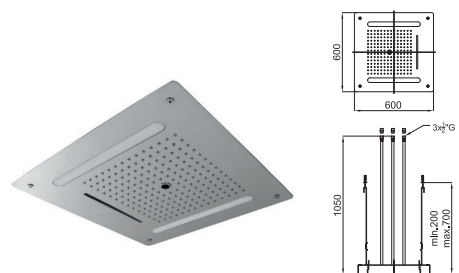

PROGRAMA ENCASTRE - ROCIADORES

1

2

1* LOUNGE. Rociador encastre a techo 40cms. Funciones agua: lluvia, vaporizador y chorro central. Función adicional: cromoterapia. Incluye mando a distancia para control de cromoterapia. Protección IP67. Tensión alimentación 220V. Grifería no incluida. Será necesario pedir una grifería de 3 salidas para hacer funcionar el rociador. Caudal mínimo requerido 16 l/min.

100165568
N199999313

espejo

1641 p.

2* LOUNGE. Rociador encastre a techo 60cms. Funciones agua: lluvia, cascada y chorro central. Función adicional: cromoterapia. Incluye mando a distancia para control de cromoterapia. Protección IP67. Tensión alimentación 220V. Grifería no incluida. Será necesario pedir una grifería de 3 salidas para hacer funcionar el rociador. Caudal mínimo requerido 21 l/min. para cascada y 16 l/min. lluvia-chorro central.

100165569
N199999311

espejo

2176 p.

3

* Posibilidad de solicitar soporte antivandálico (100187877-N199999200) para el mando a distancia LOUNGE

3* LOUNGE. Rociador encastre a techo 40x60cms. Funciones agua: lluvia, cascada y chorro central. Función adicional: cromoterapia. Incluye mando a distancia para control de cromoterapia. Protección IP67. Tensión alimentación 220V. Grifería no incluida. Será necesario pedir una grifería de 3 salidas para hacer funcionar el rociador. Caudal mínimo requerido 21 l/min. para cascada y 16 l/min. lluvia-chorro central.

100165589
N199999312

espejo

2032 p.