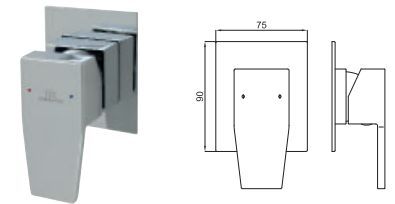

9 ACRO N

100123919
N172390033

cromo

93 p.