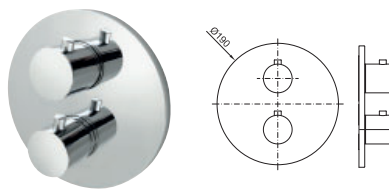

8 RONDO

100124173
N199999556

cromo

199 p.

100210638
N199999065

negro

306 p.

100212603
N185709914

negro

246 p.