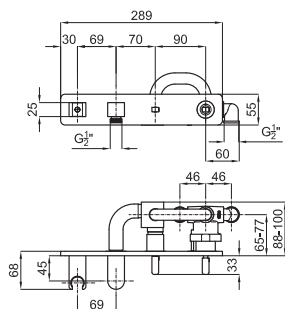

Monomando encastre baño/ducha + soporte + toma de agua. Conexiones de 1/2". Inversor automático. El caudal a 3 bares es de 16,26 l/min.

100063516 N199999984		cromo			1183 p.
100073036 N199999892		blanco			1356 p.