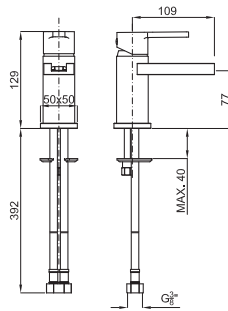

Monomando bidé con cartucho cerámico de Ø25 mm. Conexiones de 3/8", una longitud de los latiguillos de 390 mm, sin vaciador. Caída del agua en cascada. El caudal a 3 bares es de 4 l/min.

100215385
N199999040

309 p.