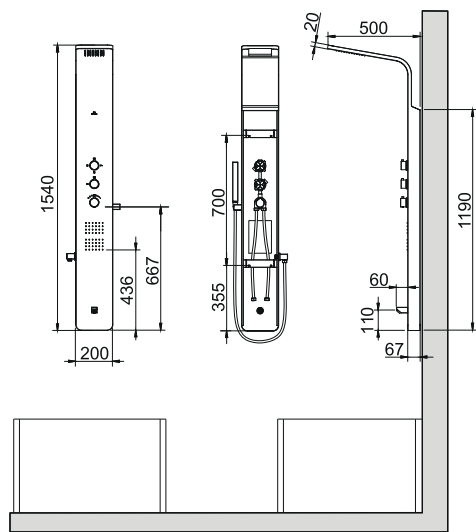

LAUS TERMOSTÁTICA

132,4h x 20 x 44

A 139 cm
B 25 cm
C 20 cm
D 64 cm

0,011 m³

100119809
N720000170

inox

971 p.

Grifería termostática

Teleducha Joy (adicional)