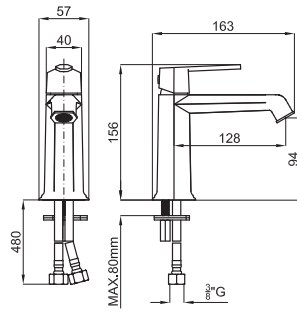

CHELSEA

grifería

Monomando lavabo con cartucho cerámico de Ø25 mm. Conexiones de 3/8", una longitud de los latiguillos de 480 mm., sin vaciador. El caudal a 3 bares es de 9 l/min.

100155961
N109390053

chromo

416 p.