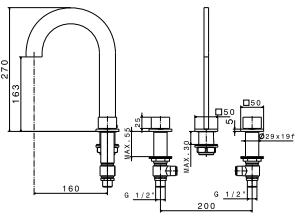

Batería lavabo 3 piezas con montura cerámica. Conexiones de 1/2", sin vaciador y sin aireador. Incorpora rompeaguas plano para la salida del agua. El caudal a 3 bares es de 6,72 l/min.

100046327
N109301301

776 p.