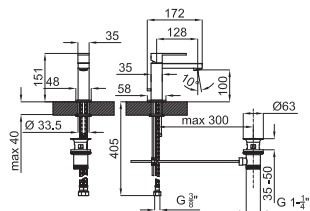

Monomando lavabo cromo inserto con cartucho cerámico de Ø25 mm. Conexiones de 3/8", una longitud de los latiguillos de 405 mm., con vaciador automático y aireador "plus". El caudal a 3 bares es de 10,5 l/min.

100038694
N161010031

cromo blanco

498 p.

100038698
N161010073

cromo_rojo

498 p.

100038699
N161010074

cromo_amarillo

498 p.

100038700
N161010076

cromo_negro

498 p.

Monomando lavabo cromo inserto con cartucho cerámico de Ø25 mm. Conexiones de 3/8", una longitud de los latiguillos de 405 mm., con vaciador automático y aireador "plus". El caudal a 3 bares es de 10,5 l/min. Inserto de madera

100038690
N161010024

cromo_wengue

498 p.

100038691
N161010026

cromo_glace

498 p.

100038692
N161010027

cromo_dark

498 p.

100038693
N161010030

cromo_ebano

498 p.

100038697
N161010066

cromo_moka

498 p.

100038701
N161010077

cromo_iroco

498 p.