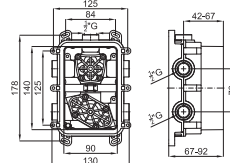

1B

SMART BOX