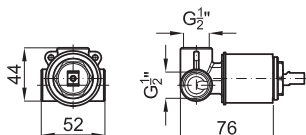

opción PROJECT LINE - Project Line

PROJECT LINE - Cuerpo interno monomando encastre ducha, con cartucho cerámico de Ø35 mm, y conexiones de 1/2". El caudal a 3 bares es de 21 l/min.

100107937
N194710510

40 p.