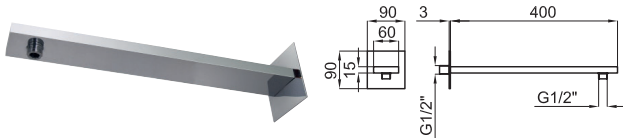

# PROGRAMA BRAZOS - ROCIADORES

Brazo rociador Square 45 cm. especial gran carga para instalación a pared

100102273  
N199999675

cromo

205 p.

Brazo rociador Extraplano de 40 cm a pared

100090428  
N192579935