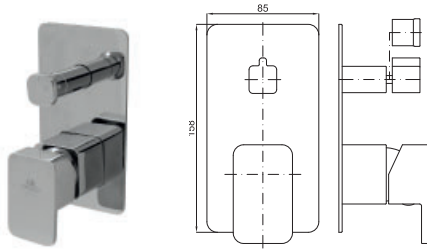

LOUNGE

designed by Simone Micheli

Parte externa monomando encastre baño ducha

100140108
N199999483

175 p.