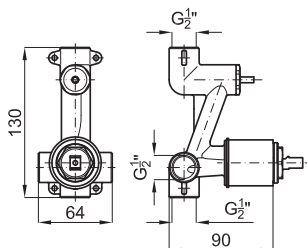

opción PROJECT LINE - Project Line

PROJECT LINE - Cuerpo interno monomando encastre baño ducha, con cartucho cerámico de Ø35 mm, inversor automático y conexiones de 1/2". El caudal a 3 bares de baño 20 l/min y ducha 18 l/min.

100107958
N194710517

86 p.