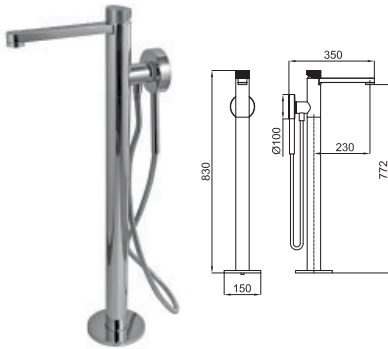

100184792
N199999223

chromo

2698 p.

2 CHELSEA

Monomando baño/ducha instalación a pavimento completo con flexible 100137846 - N199999498 y teleducha COTA 100038634-N158760001. Cartucho ceramico TRI-CONTROL de Ø40 mm con inversor incorporado. Necesario cuerpo interno Smartbox grifería pavimento 100149141 - N199999397