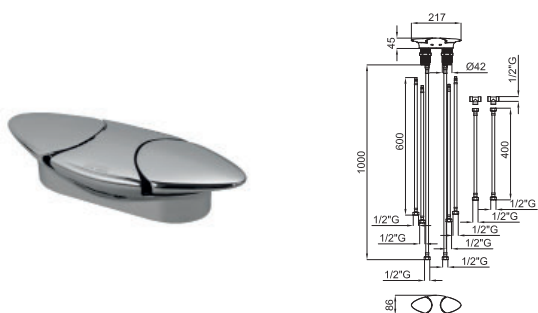

# VITAE

designed by Zaha Hadid Design

grifería

Mezclador para instalación repisa bañera, con cartucho cerámico de Ø35mm y conexiones 1/2".

100188525  
N299998810

cromo

676 p.

100188524  
N299998812