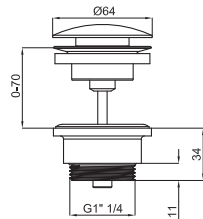

vaciador pulsador clicker universal

100213421
N199999048

chromo

45 p.

100213404
N199999047

cobre

102 p.

100213411
N199999046

titanio

102 p.

1