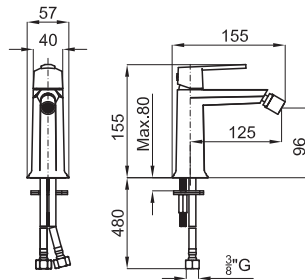

chromo

416 p.

Batería lavabo 3 piezas con montura cerámica. Conexiones de 1/2", sin vaciador. El caudal a 3 bares es de 9 l/min.

100155929  
N199999367

chromo

569 p.

Monomando bidé con cartucho cerámico de Ø25 mm. Conexiones de 3/8", una longitud de los latiguillos de 480 mm., sin vaciador automático. El caudal a 3 bares es de 8,32 l/min.