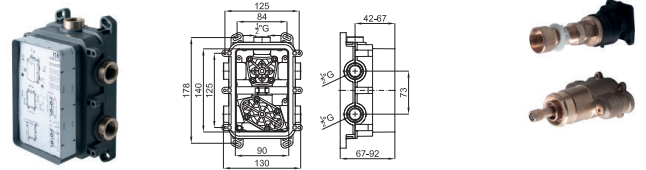

1A SMART BOX

1B SMART BOX