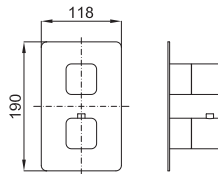

Parte externa smartbox termostático

100140107 N199999375		Cromo			251 p.

1A SMART BOX SLIM - Cuerpo empotrado de instalación rápida universal para termostática de 1, 2 o 3 salidas, con termoelemento de cera incorporado y conexiones 1/2". El caudal a 3 bares para 1 salida es de 22,4 l/min. y para las otras 2 salidas de 19,5 l/min.

100238318 N521280253		blanco			145 p.

1B SMART BOX SLIM - Parte interna termostática 3 salidas 100238318 - N521280253

100238407 N199999007		titanio			236 p.