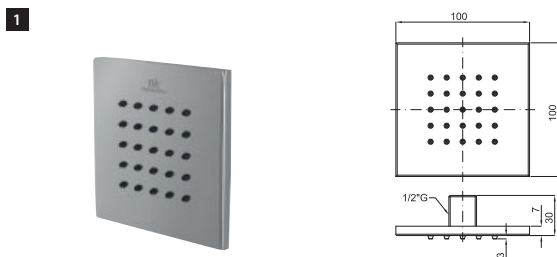

1 SQUARE. Jet con conexiones de 1/2". Se necesita un caudal mínimo de 4 l/min.

100065936
N140140023

● cromo

150 p.

100137901
N140140072

○ blanco

188 p.

100213282
N295880005

● negro

123 p.

100209841
N140140100

● cobre

136 p.

100209831
N140140101

● titanio

136 p.

2 GIRO. Jet con conexiones de 1/2". Se necesita un caudal mínimo de 4 l/min.

100115568
N199999616

● cromo

106 p.

100213283
N699520078

● negro

120 p.