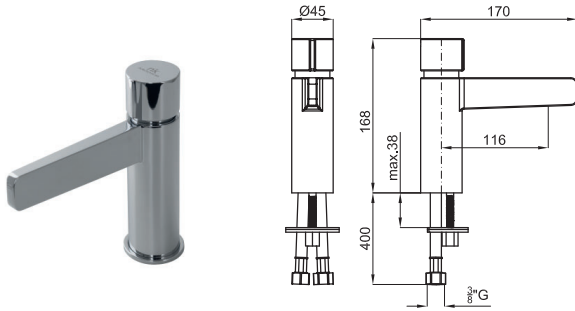

PURE LINE

grifería

Monomando lavabo con cartucho cerámico pulsante. Sin vaciador. Conexiones de 3/8" y una longitud de los latiguillos de 350mm y aireador plano. El caudal a 3 bares es de 5 l/min.

100180992
N199999255

cromo

405 p.