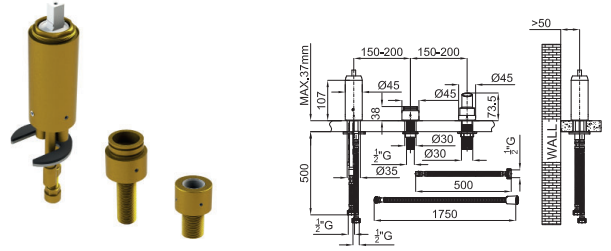

URBAN

1

2

1 Parte externa batería instalación bañera 3 piezas

100165597
N118211303

315 p.

2 PROJECT LINE - Cuerpo interno batería instalación bañera 3 piezas. Cartucho cerámico TRI-CONTROL de Ø40 mm con inversor incorporado.

100166061
N199999310

223 p.

1

2

1 Rociador 20 cm. función lluvia. El caudal a 3 bares es de 14 l/min.

100094135
N199999729

141 p.

100094136
N199999727

blanco_ cromo

148 p.

2 Brazo rociador de 40 cm. a pared.

100094150
N199999733

100 p.

Toma de agua a muro para flexible

100093563
N199999763

74 p.

SopORTE orientable

100084812
N299999666

18 p.