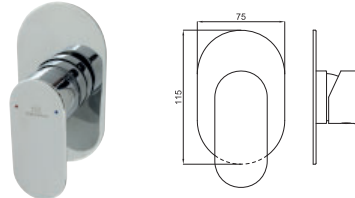

5 HOTELS

100123922
N194710548

cromo

82 p.