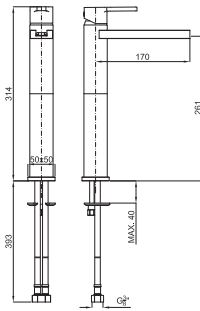

Monomando lavabo caño alto con cartucho cerámico de Ø25 mm. Conexiones de 3/8", una longitud de los latiguillos de 390 mm, sin vaciador. Caída del agua en cascada. El caudal a 3 bares es de 4 l/min.

100215393
N199999038

399 p.