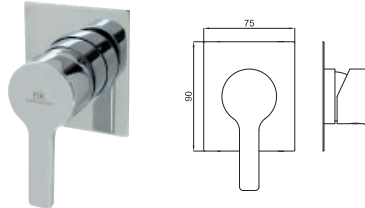

8 URBAN

100123930
N199999591

cromo

93 p.

100123929
N199999592

blanco

81 p.

100123931
N199999593

negro

81 p.