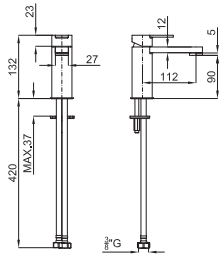

TONO

designed by Foster + Partners

1

2

1 Monomando lavabo con cartucho cerámico de Ø25 mm, latiguillos con conexión 3/8" y longitud 500mm. El caudal a 3 bar es de 5.68 l/min.

100184751
N109390063

cromo

285 p.

2 Monomando lavabo con maneta estriada. Cartucho cerámico de Ø25 mm latiguillos con conexión 3/8" y longitud 500mm. El caudal a 3 bar es de 5.68 l/min

100184752
N109390065

cromo

340 p.