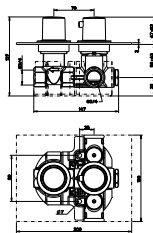

Termostática encastre 1 salida con termoelemento de cera incorporado. Conexiones de 3/4" según plano. Regulador de caudal. El caudal a 3 bares es de 49 l/min. Incluye válvula anti retorno y stop de seguridad a 38°C.

100065766
N111390008

564 p.