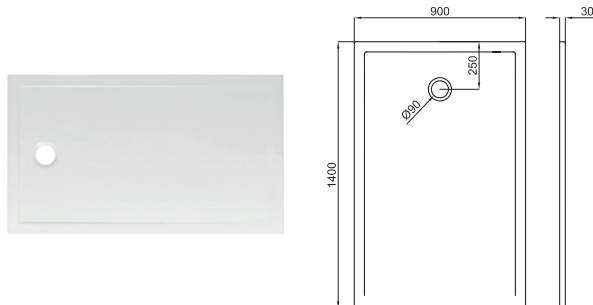

Plato de ducha 140x90 cerámico

100201232
N343120036

○ blanco

622 p.

1

2

1 válvula desagüe plato D90 H71
0,4 l/s EN274

100212020
N19999054

○ blanco_cromo

32 p.

2 válvula desagüe para plato de ducha D90, salida vertical
0,4 l/s EN274

100220154
N19999031

○ blanco_cromo

32 p.