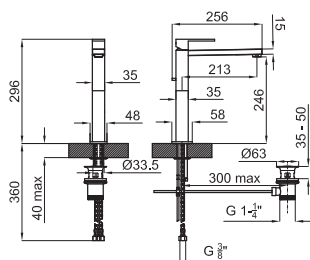

Monomando lavabo caño alto con cartucho cerámico de Ø25 mm. Conexiones de 3/8", una longitud de los latiguillos de 360 mm., con vaciador automático y aireador "plus". El caudal a 3 bares es de 10,5 l/min.

100038703
N161010301

cromo

569 p.

100038707
N161010376

negro

685 p.