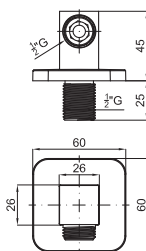

100213266 N629321403

negro

62 p.

1

2

3

4

1 SQUARE - Toma de agua a muro para flexible