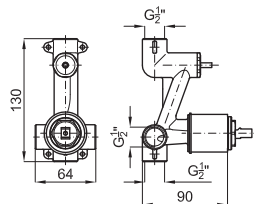

SMART BOX - Cuerpo empotrado de instalación rápida universal para mezclador de 2 o 3 salidas, con cartucho cerámica de Ø35mm y conexiones 1/2". El caudal a 3 bares es 20,1 L/min en las tres salidas. 2 Silenciadores y dos tapones 1/2" incluidos.

100124167
N199999572

116 p.

SMART BOX - Partes internas para cuerpo empotrado mezclador 100124167 - N199999572

100124170
N199999574

139 p.

2 PROJECT LINE