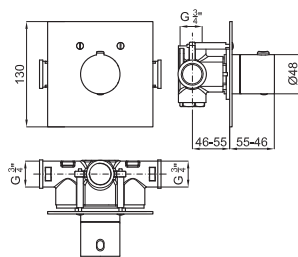

Termostática encastre con termoelemento de cera incorporado. Conexiones de 3/4". Incluye válvula anti-retorno y stop de seguridad a 38°C. El caudal a 3 bares es de 57,9 l/min. Es obligatorio pedir este artículo junto con una llave de paso 100063492-N199999979 o un inversor con posición de STOP como mínimo.

100063485
N299999891

Cromo

605 p.