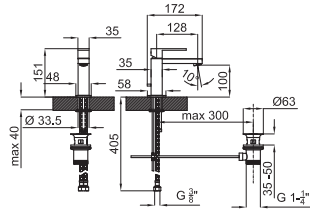

IRTA

Monomando lavabo con cartucho cerámico de Ø25 mm. Conexiones de 3/8", una longitud de los latiguillos de 405 mm., con vaciador automático y aireador "plus". El caudal a 3 bares es de 10,5 l/min.

100038688
N161010001

cromo

444 p.

100038719
N161019976

negro

541 p.