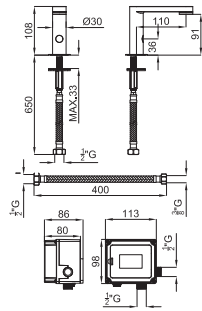

TONO

designed by Foster + Partners

Grifería lavabo electrónica con 1 entrada de agua, conexiones de 3/8", Batería 6V. El caudal a 3 bares es de 6.8 l/min.

100184771
N109390068

435 p.