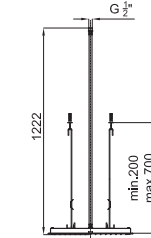

PROGRAMA ENCASTRE - ROCIADORES

Kit aromaterapia independiente. Incluye teclado y los pack aromas kenzo, energy y relax. Protección IP 66. Tensión alimentación 220 V.

100239045
N199998989

inox espejo

625 p.

NK LOGIC_Rociador encastre techo con cascada Square 60 cm. El caudal a 3 bar es de 16 l/min para la lluvia y 25 l/min para la cascada.

100137920
N186490017

espejo

1178 p.

1

2

3

4

1 SQUARE. Rociador encastre techo Square 60 cm. El caudal a 3 bares es de 18 l/min.

100121024
N186490006

inox espejo

872 p.

2 SQUARE. Rociador encastre techo Square 50 cm. El caudal a 3 bares es de 18 l/min.

100121023
N186490007

inox espejo

717 p.

3 SQUARE. Rociador encastre techo Square 40 cm. El caudal a 3 bares es de 15 l/min.

100121022
N186490004

inox espejo

541 p.

4 SQUARE. Rociador encastre techo Square 30 cm. El caudal a 3 bares es de 9 l/min.

100121021
N186490005

inox espejo

463 p.