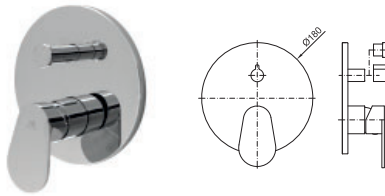

CONCEPTO ENCASTRE: BAÑO / DUCHA - SMART BOX

Parte externa monomando encastre baño ducha

1 MOOD

100161422
N199999331

cromo

188 p.