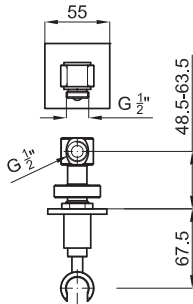

Soporte teleducha pared con toma de agua

100038847
N169470001

cromo

201 p.

100082618
N109390033

oro

292 p.