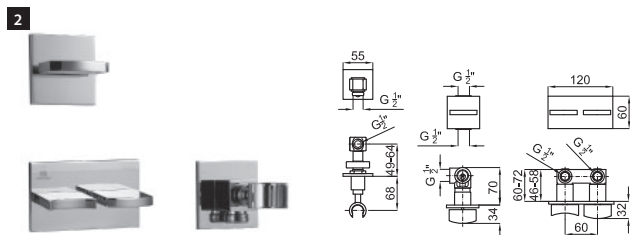

1 Monoblock encastre ducha con montura cerámica .Conexiones de 1/2". El caudal a 3 bares es de 23,95 l/min.

100038835
N169169901

336 p.

2 Batería encastre ducha 3 piezas con montura cerámica .Conexiones de 1/2". El caudal a 3 bares es de 22,98 l/min.

100038829
N169060801

704 p.

100081807
N199999870

985 p.