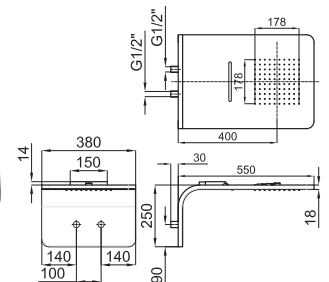

1 Rociador función lluvia con conexiones de 1/2". El caudal a 3 bares es de 10,75 l/min.

100063526 N199999988		inox espejo			2024 p.
100082392 N199999861		blanco			2743 p.

2 Rociador función lluvia + cascada con conexiones de 1/2". El caudal a 3 bares es de función lluvia 10,8 l/min y función cascada 11,4 l/min.

100089933 N199999811		inox espejo			2224 p.
100181041 N199999271		cobre			3620 p.
100181042 N199999270		titanio			3620 p.