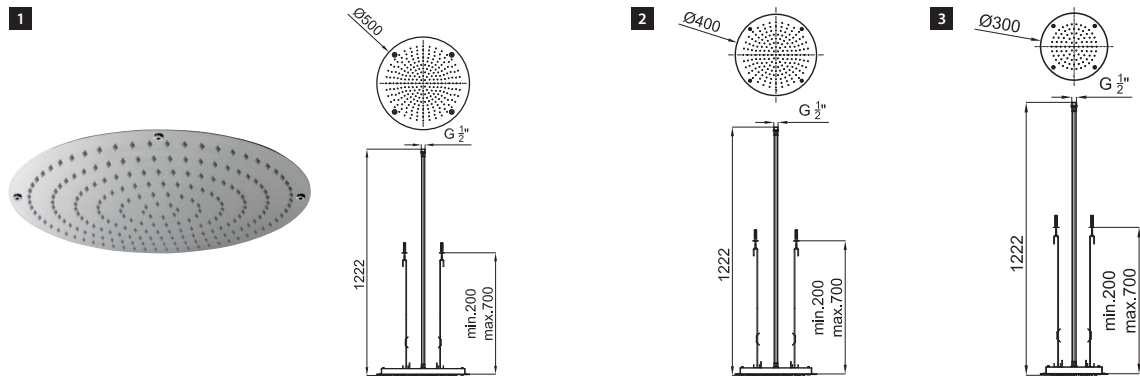

PROGRAMA ENCASTRE - ROCIADORES

1 RONDO. Rociador encastre techo Rondo 50 cm. El caudal a 3 bares es de 15 l/min.		100121029 N185709908			717 p.
2 RONDO. Rociador encastre techo Rondo 40 cm El caudal a 3 bares es de 12 l/min		100121028 N185709906			541 p.
3 RONDO. Rociador encastre techo Rondo 30 cm. El caudal a 3 bares es de 9 l/min.		100121027 N185709907			463 p.