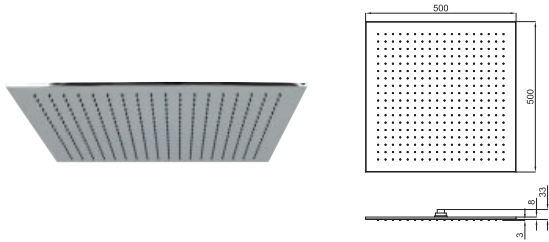

# PROGRAMA NEPTUNE SLIM - ROCIADORES

duchas

Rociador Square 50x50 cm, sin rótula

100102276  
N192579938

cromo

1001 p.

1

Rociador Square 35 cm, con rótula