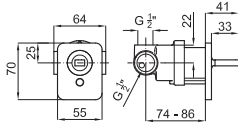

# LOUNGE

designed by Simone Micheli

grifería

Monomando bidé con cartucho de Ø25 mm. Conexiones de 3/8". Longitud de los latiguillos 470 mm. Sin vaciador. El caudal a 3 bares es de 7,6 l/min.

100063519 N199999980		cromo			<b>626 p.</b>
100073042 N199999899		blanco			<b>752 p.</b>
100210956 N199999061		cobre			<b>1069 p.</b>
100208750 N199999086		titanio			<b>1069 p.</b>