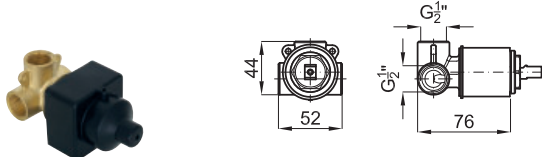

opción PROJECT LINE - Project Line

PROJECT LINE - Cuerpo interno monomando encastre ducha, con cartucho cerámico de Ø35 mm, y conexiones de 1/2". El caudal a 3 bares es de 21 l/min.

100107937
N194710510

40 p.