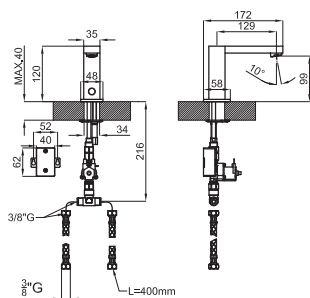

IRTA

grifería

1 Grifo lavabo electrónico con conexiones de 3/8", sin vaciador y aireador*plus". Lleva dos entradas de agua y la regulación de la temperatura solo es accesible bajo la encimera. El caudal a 3 bares es de 10,5 l/min.

100038714
N161018301

818 p.

2 Grifo lavabo electrónico. Conexiones de 3/8", sin vaciador y aireador*plus". Incluye sensor remoto independiente. El caudal a 3 bares es de 10,5 l/min.

100038713
N161018201

1069 p.