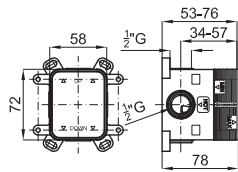

## opción SMART BOX - Smart Box

1

2

1 SMART BOX - Cuerpo empotrado de instalación rápida universal para mezclador de 1 salida, con cartucho cerámica de Ø35mm y conexiones 1/2". El caudal a 3 bares es 22,1 l/min. 2 silenciadores y un tapon 1/2" incluidos.