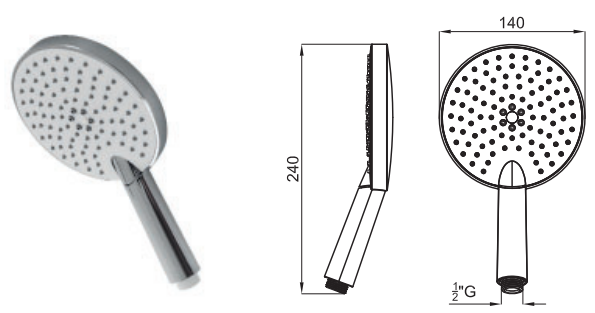

2

1 PURE LINE. Teleducha 2 funciones con inversor y sistema AIR ECO. El caudal a 3 bares es 12,8 L/min.

100180987
N199999249

85 p.

2 PURE LINE. Teleducha 2 funciones con inversor y sistema AIR ECO. El caudal a 3 bares es 14,1 L/min.

100180988
N199999251

107 p.