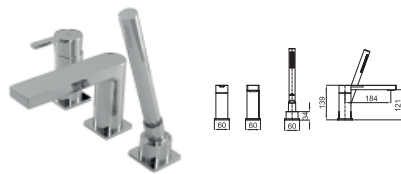

4 URBAN

100165597
N118211303

315 p.