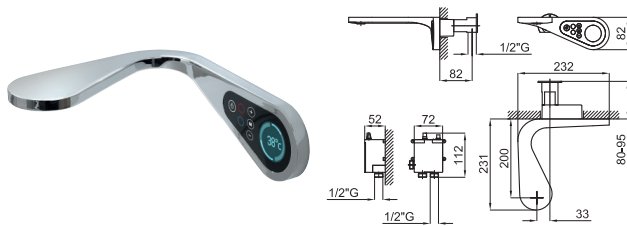

100123656  
N199999571

● cromo

453 p.

100123655  
N199999575

○ blanco

535 p.

Mezclador de lavabo a muro digital con conexiones de 1/2", sin vaciador. Pantalla con indicador de temperatura y caudal. Stop de seguridad. Funciones ECO: limitación caudal y temperatura opcional. Programas predeterminados: dientes, cara y manos. Batería de seguridad. El caudal a 3 bares de presión es de 15 l/min. Necesaria conexión a la luz. Incluye transformador de 100-240V, 50/60 Hz salida 9.0V. Mezclador externo 85x75x55mm.