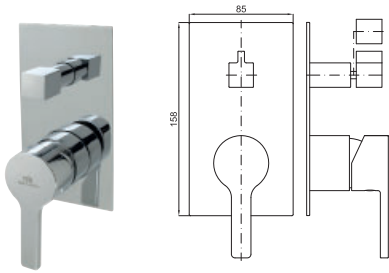

URBAN

Parte externa monomando encastre baño ducha

100123934 N199999588		Cromo			132 p.
100123927 N199999589		Blanco			151 p.
100123928 N199999590		Negro			151 p.