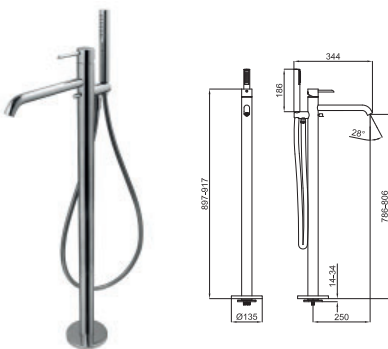

100209423
N200000003

chromo

1310 p.

100209456
N200000002

negro

1575 p.

4 NK CONCEPT

Monomando baño/ducha instalación a pavimento completo con flexible 100137847 - N199999496 y teleducha COTA 100038634 - N158760001. Cartucho cerámico TRI-CONTROL de Ø40 mm con inversor incorporado. Necesario cuerpo interno Smartbox grifería pavimento 100149141 - N199999397