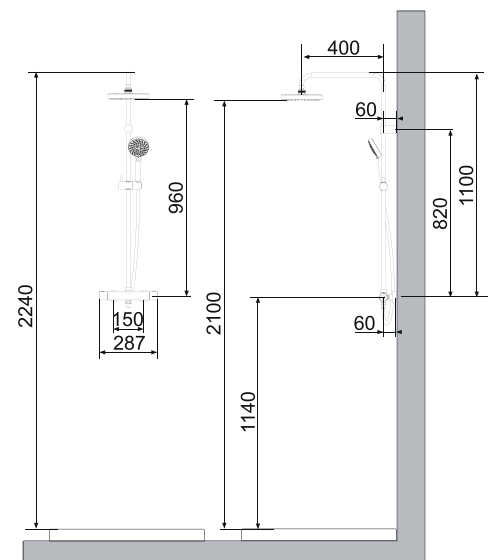

SMART TERMOSTÁTICA

110h x 28,7 x 40

L 84 cm
W 27,5 cm
H 8,5 cm

0,019 m³

100093268
N720000155

cromo

MS 5.5

MS 6

40

801 p.