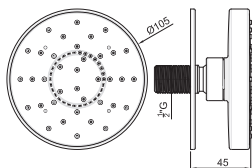

JETS -

HOTELS - Jet lateral ducha orientable con sistema AIR ECO, conexión 1/2". Se necesita un caudal mínimo de 8 l/min.

100093572
N199999768

cromo

118 p.

EX

duchas