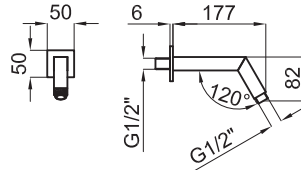

# PROGRAMA BRAZOS - ROCIADORES

Brazo rociador de 40 cm. a pared.

100094150  
N199999733

100 p.

Brazo rociador Square de 18 cm a pared

100090431  
N192579933

37 p.

Brazo rociador Rondo de 18 cm a pared