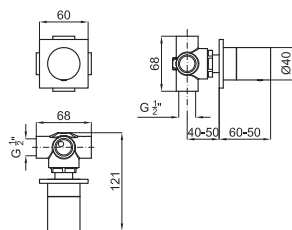

Inversor 3 salidas con conexión de 1/2". El caudal a 3 bares es de 15 l/min para la ducha, de 25 l/min para el baño y de 17 l/min para el rociador.

100063478
N299999890

Cromo

347 p.