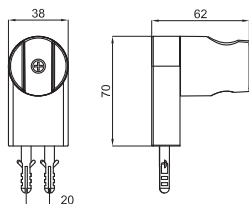

URBAN. Soporte orientable

100084812
N299999666

18 p.