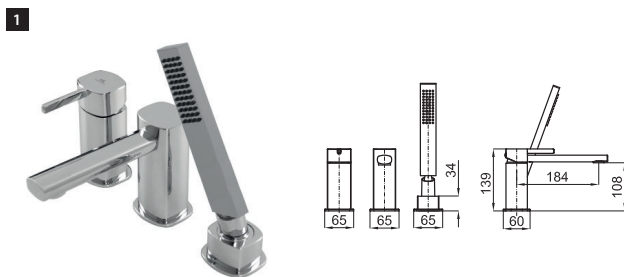

**100149209**  
**N199999396** cromo

**1453 p.**

**2** SMART BOX BATH - Cuerpo empotrado de instalación rápida universal para griferías a pavimento con conexiones 1/2\"

**100149141**  
**N199999397**

**92 p.**