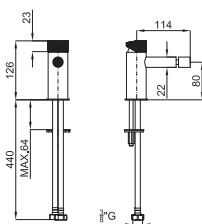

# TONO

designed by Foster + Partners

Monomando bidé con maneta estriada y cartucho cerámico de Ø35 mm, conexiones de 3/8", una longitud de los latiguillos de 400 mm. El caudal a 3 bares es de 5,68 l/min.