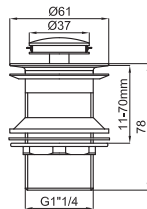

1 Vaciador pulsador clicker sin rebosadero

100093565
N299999582

blanco

80 p.

100120239
N299999212

oro

94 p.

2 Vaciador pulsador clicker con rebosadero

100100745
N299999282

cromo

53 p.

100093564
N299999583

blanco

80 p.

100120238
N299999211

oro

94 p.

1

2