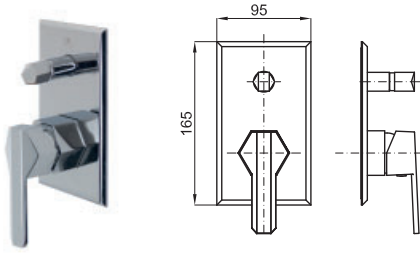

CHELSEA

Parte externa monomando encastre baño ducha

EX

100156031
N199999366

chromo

165 p.