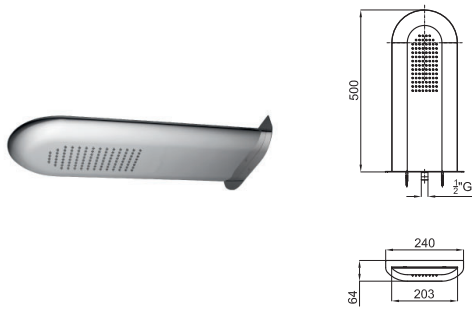

HOTELS

Rociador función lluvia con conexiones de 1/2". El caudal a 3 bares es de 12,2 l/min.

100238423
N199998988

inox espejo

716 p.