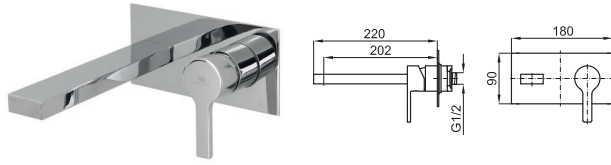

URBAN

1

1 Parte externa monomando encastre lavabo con cartucho cerámico de 35mm. Sin vaciador. El caudal a 3 bares es de 5 L/min. Posibilidad de montaje en horizontal y en vertical.

100157418

N199999352

● cromo

369 p.

100210637
N199999067

● negro

467 p.

2

SMART BOX BASIN - Cuerpo empotrado de instalación rápida universal para mezclador lavabo. Cartucho cerámico de Ø35mm y conexiones 1/2". Posibilidad de instalación en horizontal y en vertical.

100144928
N199999427

99 p.