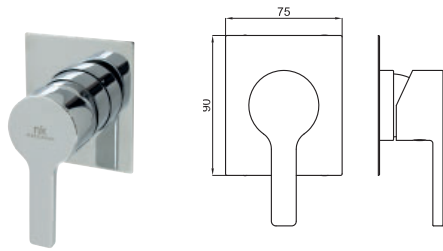

URBAN

grifería

Parte externa monomando encastre ducha

100123930 N199999591		cromo			93 p.
100123929 N199999592		blanco			81 p.
100123931 N199999593		negro			81 p.

opción SMART BOX - Smart Box

1

2

1 SMART BOX - Cuerpo empotrado de instalación rápida universal para mezclador de 1 salida, con cartucho cerámica de Ø35mm y conexiones 1/2". El caudal a 3 bares es 22,1 l/min. 2 silenciadores y un tapon 1/2" incluidos.

100124166
N199999568

92 p.

2 SMART BOX - Partes internas para cuerpo empotrado mezclador 100124166 - N199999568

100124169
N199999567

54 p.

opción PROJECT LINE - Project Line

PROJECT LINE - Cuerpo interno monomando encastre ducha, con cartucho cerámico de Ø35 mm, y conexiones de 1/2". El caudal a 3 bares es de 21 l/min.

100107937
N194710510

40 p.