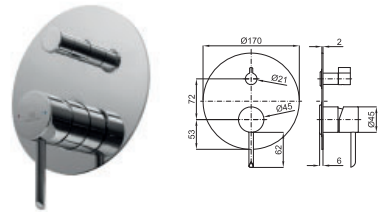

6 ROUND

100209472
N200000005

cromo

144 p.

100210625
N200000011

negro

196 p.