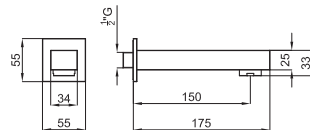

Caño bañera encastre con conexiones de 1/2". Aireador "clean". El caudal a 3 bares es de 30 l/min.

NEW

100235283 N299998532		chromo			99 p.