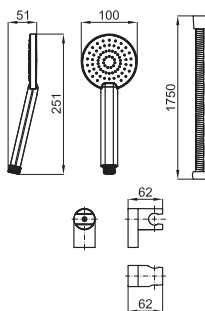

KIT DUCHA HOTELS. Incluye soporte de ducha, teleducha con 1 función 100113767 - N198490002 y flexible 175 cm. 100137893 - N199999493

100108291
N194710525

48 p.