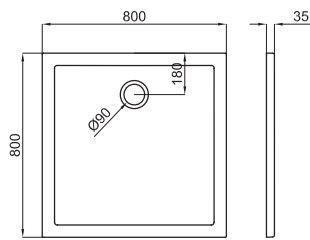

PROJECT

Plato de ducha 80x80 cerámico

100201230
N343120038

○ blanco

448 p.