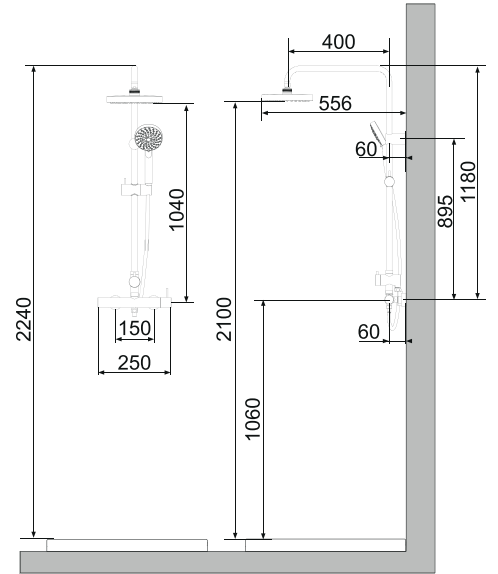

SMART MONOMANDO

118h x 25 x 40

L 83 cm
W 27,5 cm
H 11,5 cm

0,026 m³

100093267
N720000156

cromo

MS 5

MS 5.5

24

684 p.