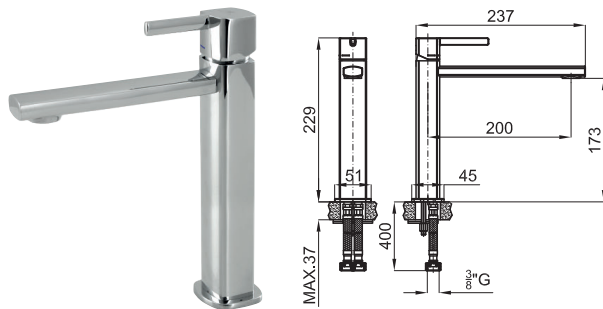

Monomando lavabo caño alto de 229mm con cartucho cerámico de 25mm. Sin vaciador. Conexiones de 3/8", una longitud de los latiguillos de 400mm. Aireador "plus". Apertura en frío. El caudal a 3 bares es de 5 l/min.

100140459
N1999994531

cromo

224 p.