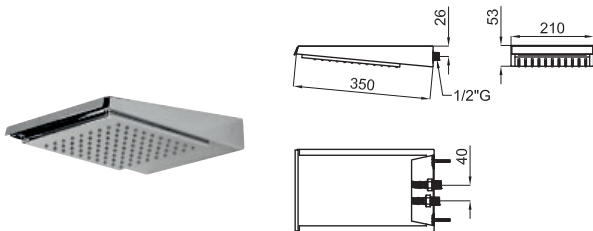

IMAGINE-N. Rociador función lluvia + cascada con conexiones de 1/2". El caudal a 3 bares es de función lluvia: 12 l/min. y cascada: 8,6 l/min.

100093584
N169760039

● inox

1490 p.

100093585
N169760040

● oro

2697 p.