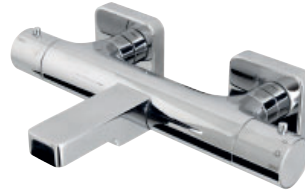

URBAN

1

2

1 Termostática externo ducha con termoelemento de cera incorporado. Conexiones de 1/2". Incluye válvula anti retorno, stop de seguridad a 38° y ECOSTOP. Distancia excéntricas 150 +/-20 mm. El caudal a 3 bares es de 21 l/min.

100100744
N199999677

299 p.

2 Termostática externo baño/ducha con termoelemento de cera incorporado, conexiones de 1/2", inversor regulador de caudal y aireador "plus", incluye válvula anti retorno y stop de seguridad a 38°. Distancia excéntricas 150 +/-20 mm. El caudal a 3 bares es de baño 18 l/min. y de ducha 16 l/min.

100100743
N199999678

408 p.

1

2

1 Termostática encastre 2 salidas con termoelemento de cera incorporado. Conexiones de 1/2" - 3/4" según plano. Inversor regulador de caudal. El caudal a 3 bares es de 1 salida 26 l/min y de la otra 13 l/min. Incluye válvula anti retorno y stop de seguridad a 38°C.

100063403
N111390004

598 p.

2 Termostática encastre 3 salidas con termoelemento de cera incorporado. Conexiones de 1/2" - 3/4" según plano. Inversor regulador de caudal. Incluye válvula anti retorno y stop de seguridad a 38°C. El caudal a 3 bares para 1 salida es de 22,5 l/min. y para 2 salidas de 15 l/min.

100063389
N111390002

628 p.

Termostática encastre 1 salida con termoelemento de cera incorporado. Conexiones de 3/4" según plano. Regulador de caudal. El caudal a 3 bares es de 49 l/min. Incluye válvula anti retorno y stop de seguridad a 38°C.

100065766
N111390008

564 p.