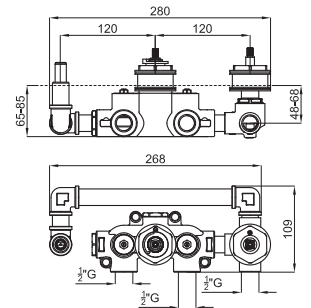

TONO

designed by Foster + Partners

1 Parte externa termostatica con toma de agua y soporte magnetico. Incluye flexible y teleducha

EX

100184779
N199999226

860 p.

2 Cuerpo interno encastre para termostática 2 vías. Pedir embellecedor aparte.

100190368
N299998777

961 p.