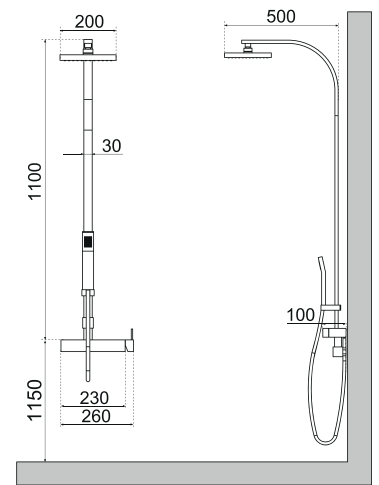

112,2h x 26 x 50

L 70,5 cm
W 22,5 cm
H 13,5 cm

0,021 m³

100054074
N720000128

cromo

7

7,5

42

1010 p.