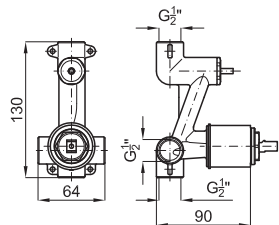

opción PROJECT LINE - Project Line

PROJECT LINE - Cuerpo interno monomando encastre baño ducha, con cartucho cerámico de Ø35 mm, inversor automático y conexiones de 1/2". El caudal a 3 bares es de baño 20 l/min y ducha 18 l/min.

100107958 N194710517			86 p.