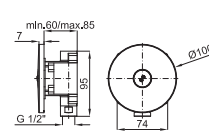

JETS -

duchas

1

2

3

1 RELAX_Jet encastre RECTO con función masaje y conexiones de 1/2". Se necesita un caudal mínimo de 3 l/min.

100163996
N199999316

cromo

175 p.

2 RELAX_Jet encastre SQUARE con función masaje y conexiones de 1/2". Se necesita un caudal mínimo de 3 l/min.

100163997
N140140086

cromo

175 p.

3 RELAX_Jet encastre RONDO con función masaje y conexiones de 1/2". Se necesita un caudal mínimo de 3 l/min.

100164006
N299998880

cromo

175 p.