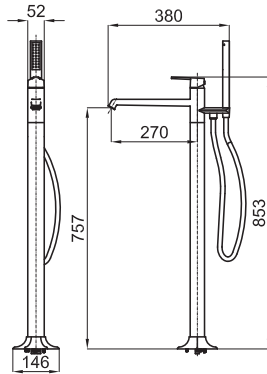

CHELSEA

grifería

PACK DUCHA CHELSEA. Incluye barra de ducha con soporte, teleducha COTA 100038634-N158760001 con 1 función y flexible 100137893 - N19999493

100156033
N299998920

● cromo

350 p.

2

1 Monomando baño/ducha instalación a pavimento completo con flexible 100137846 - N19999498 y teleducha COTA 100038634-N158760001. Cartucho cerámico TRI-CONTROL de Ø40 mm con inversor incorporado. Necesario cuerpo interno Smartbox grifería pavimento 100149141 - N19999397

100156040
N19999362

● cromo

1406 p.

2 SMART BOX BATH - Cuerpo empotrado de instalación rápida universal para griferías a pavimento con conexiones 1/2\"/>

100149141
N19999397

92 p.

1

2

1 Rociador 25 cm., con rótula. El caudal a 3 bares es de 9 l/min.

100156041
N19999362

● inox espejo

298 p.

2 Brazo rociador de 24 cm. a pared

100156042
N109390055

● cromo

149 p.