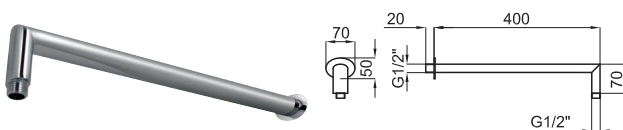

100181225  
N112080030

titanio

173 p.

Brazo rociador Oval de 40 cm a pared

100063878  
N192579908

cromo

68 p.

Brazo rociador Rondo de 40 cm a pared