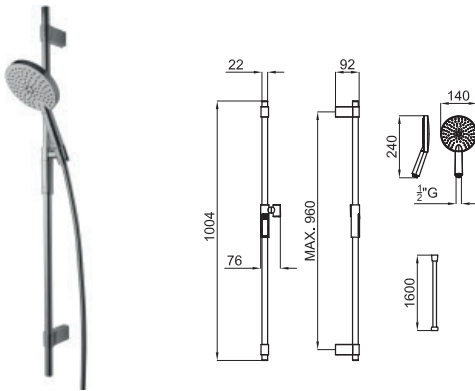

PACKS DE DUCHA -

duchas

PACK DUCHA PURE LINE. Incluye barra de ducha con soporte, teleducha PURE LINE 100180988 - N19999251 y flexible 100137848 - N19999490

100215387
N19999037

● cromo

343 p.