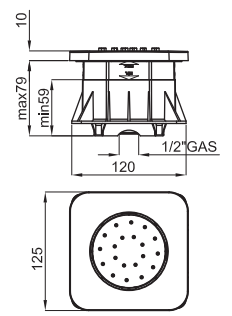

LOUNGE

designed by Simone Micheli

grifería

1 Jet con conexiones de 1/2". Se necesita un caudal mínimo de 4 l/min.

100065936
N140140023

cromo

150 p.

100137901
N140140072

blanco

188 p.

100213282
N295880005

negro

123 p.

100209841
N140140100

cobre

136 p.

100209831
N140140101

titanio

136 p.

2 Jet lateral de ducha orientable con conexiones de 1/2". Se necesita un caudal mínimo de 3,55 l/min.

100093549
N199999773

cromo

166 p.