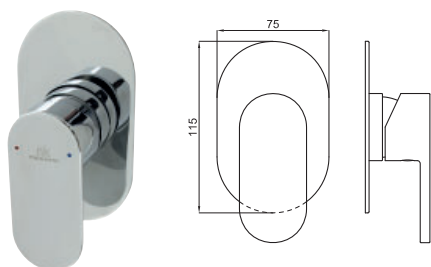

HOTELS

Parte externa monomando encastre ducha

EX

100123922
N194710548

82 p.

opción SMART BOX - Smart Box

1

2

1 SMART BOX - Cuerpo empotrado de instalación rápida universal para mezclador de 1 salida, con cartucho cerámica de Ø35mm y conexiones 1/2". El caudal a 3 bares es 22,1 l/min. 2 silenciadores y un tapon 1/2" incluidos.

100124166
N199999568

92 p.

2 SMART BOX - Partes internas para cuerpo empotrado mezclador 100124166 - N199999568

100124169
N199999567

54 p.

opción PROJECT LINE - Project Line

PROJECT LINE - Cuerpo interno monomando encastre ducha, con cartucho cerámico de Ø35 mm, y conexiones de 1/2". El caudal a 3 bares es de 21 l/min.

100107937
N194710510

40 p.