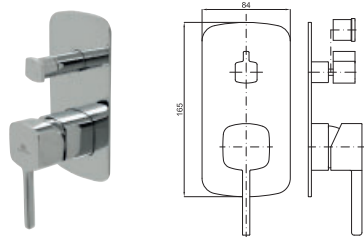

7 NK CONCEPT

100140130
N199999402

cromo

144 p.