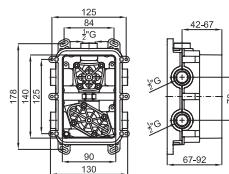

Parte externa smartbox termostático

100140107 N199999375		Cromo			251 p.

1A SMART BOX SLIM - Cuerpo empotrado de instalación rápida universal para termostática de 1, 2 o 3 salidas, con termoelemento de cera incorporado y conexiones 1/2". El caudal a 3 bares para 1 salida es de 22,4 l/min. y para las otras 2 salidas de 19,5 l/min.

100238318 N521280253		blanco			145 p.

1B SMART BOX SLIM - Parte interna termostática 3 salidas 100238318 - N521280253

100238407 N199999007		titanio			236 p.