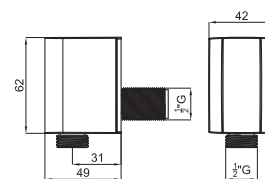

100213266 N629321403

negro

62 p.

1

2

3

4

1 SQUARE - Toma de agua a muro para flexible