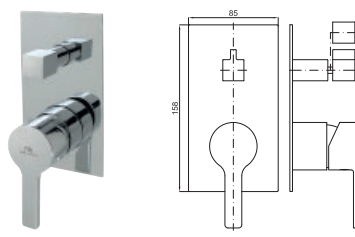

8 URBAN

100123934
N199999588

cromo

132 p.

100123927
N199999589

blanco

151 p.

100123928
N199999590

negro

151 p.