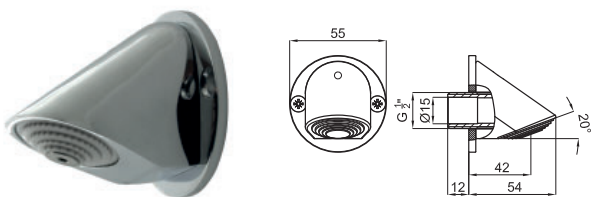

# DUCHAS FIJAS -

MEDIA - Ducha fija con conexiones de 1/2". Funciones: Lluvia, Masaje y Soft. Incorpora la protección anticál.

100039140  
N199424801

 cromo

131 p.

Ducha antivandálica. El caudal a 3 bares es de 8 l/min.