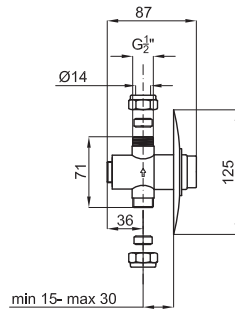

Grifo ducha encastre temporizado. Conexiones de 1/2". Presión recomendada 3 bares. tiempo de funcionamiento 15 +/- 5 seg. a 3 bar. El caudal a 3 bares es de 17 l/min.

100067699
N199999916

92 p.