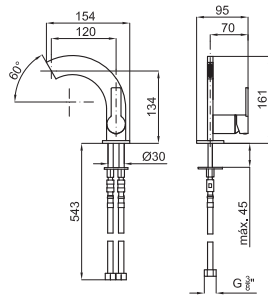

# GIRO

Monoblock lavabo encastre con montura cerámica. Conexiones de 1/2", sin vaciador y con rompeaguas plano. El caudal a 3 bares es de 6,6 l/min.

100046335  
N109304301

Cromo

778 p.

Monomando bidé con cartucho cerámico de Ø28 mm conexiones de 3/8", una longitud de los latiguillos de 460 mm, con rompeaguas plano y sin vaciador. El caudal a 3 bares es de 5,82 l/min.