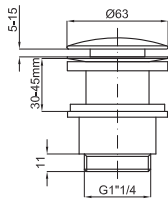

COMPLEMENTOS

grifería

1