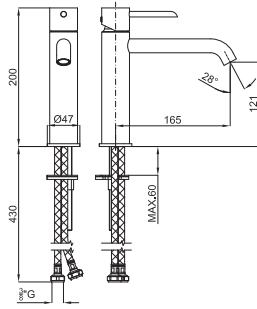

ROUND

1

2

1 Monomando lavabo caño alto de 200mm con cartucho cerámico de Ø35mm. Sin vaciador. Conexiones de 3/8", una longitud de los latiguillos de 430mm. Aireador "plus". Apertura en frío. El caudal a 3 bares es de 5,34 l/min.

100208354 cromo
N199999095

258 p.

100208355 negro
N199999094

293 p.

2 Monomando lavabo caño alto de 306mm con cartucho cerámico de Ø35mm. Sin vaciador. Conexiones de 3/8", una longitud de los latiguillos de 420mm. Aireador "plus". Apertura en frío. El caudal a 3 bares es de 5,34 l/min.

100208362 cromo
N199999093

286 p.

100208373 negro
N199999092

361 p.

1

2

1 Parte externa monomando encastre lavabo con cartucho cerámico de Ø35 mm. Sin vaciador. El caudal a 3 bares es de 5 L/min. Posibilidad de montaje en horizontal y en vertical.

100210548 cromo
N199999068

249 p.

100210549 negro
N199999066

290 p.

2 SMART BOX BASIN - Cuerpo empotrado de instalación rápida universal para mezclador lavabo. Cartucho cerámico de Ø35mm y conexiones 1/2". Posibilidad de instalación en horizontal y en vertical.

100144928
N199999427

99 p.

1

2

1 Monomando lavabo instalación a pavimento. Cartucho cerámico de Ø35mm. Apertura en frío. El caudal a 3 bares es de 5,28 L/min. Necesario cuerpo interno Smartbox grifería pavimento 100149141 - N199999397.

100208374 cromo
N199999090

1139 p.

100208363 negro
N199999091

1406 p.

2 SMART BOX BATH - Cuerpo empotrado de instalación rápida universal para griferías a pavimento con conexiones 1/2".

100149141
N199999397

92 p.