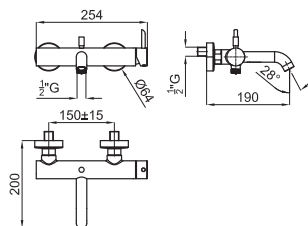

Monomando externo baño/ducha con cartucho cerámico de Ø35 mm, conexiones de 1/2"; inversor semiautomático y aireador "plus". Distancia excéntricas 150 +/-15 mm. El caudal a 3 bares para la ducha es de: 20,96 l/min. y para el baño de: 15,98 l/min.

100209449
N200000007

Cromo

359 p.

100209455
N200000008

Negro

427 p.