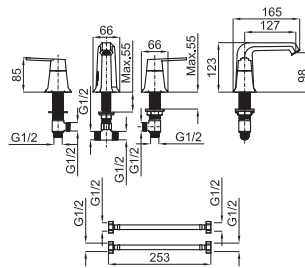

Batería lavabo 3 piezas con montura cerámica. Conexiones de 1/2", sin vaciador. El caudal a 3 bares es de 9 l/min.

100155929
N199999367

chromo

569 p.