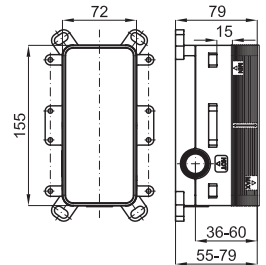

ROUND

1

2

1 Monomando lavabo caño alto de 200mm con cartucho cerámico de Ø35mm. Sin vaciador. Conexiones de 3/8", una longitud de los latiguillos de 430mm. Aireador "plus". Apertura en frío. El caudal a 3 bares es de 5,34 l/min.

100208354 cromo
N199999095

258 p.

100208355 negro
N199999094

293 p.

2 Monomando lavabo caño alto de 306mm con cartucho cerámico de Ø35mm. Sin vaciador. Conexiones de 3/8", una longitud de los latiguillos de 420mm. Aireador "plus". Apertura en frío. El caudal a 3 bares es de 5,34 l/min.

100208362 cromo
N199999093

286 p.

100208373 negro
N199999092

361 p.

1

2

1 Parte externa monomando encastre lavabo con cartucho cerámico de Ø35 mm. Sin vaciador. El caudal a 3 bares es de 5 L/min. Posibilidad de montaje en horizontal y en vertical.

100210548 cromo
N199999068

249 p.

100210549 negro
N199999066

290 p.

2 SMART BOX BASIN - Cuerpo empotrado de instalación rápida universal para mezclador lavabo. Cartucho cerámico de Ø35mm y conexiones 1/2". Posibilidad de instalación en horizontal y en vertical.

100144928
N199999427

99 p.

1

2

1 Monomando lavabo instalación a pavimento. Cartucho cerámico de Ø35mm. Apertura en frío. El caudal a 3 bares es de 5,28 L/min. Necesario cuerpo interno Smartbox grifería pavimento 100149141 - N199999397.

100208374 cromo
N199999090

1139 p.

100208363 negro
N199999091

1406 p.

2 SMART BOX BATH - Cuerpo empotrado de instalación rápida universal para griferías a pavimento con conexiones 1/2".

100149141
N199999397

92 p.