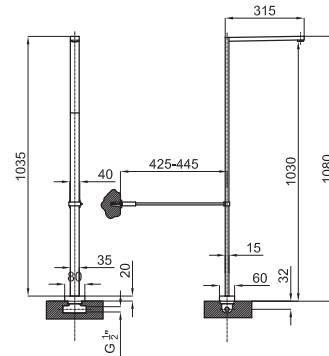

1 Boca lavabo instalación a techo. Conexiones de 1/2", sin vaciador y aireador*plus". Incluye solo el caño. El caudal a 3 bares es de 12,2 l/min.

100038760
N161508501

800 p.

100038761
N161508576

965 p.

2 Boca lavabo instalación a pavimento. Conexiones de 1/2", sin vaciador y aireador*plus". Incluye solo el caño. El caudal a 3 bares es de 11 l/min.

100038765
N161680001

943 p.