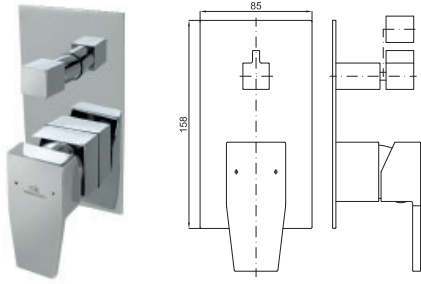

ACRO N

Parte externa monomando encastre baño ducha

100123912
N172390034

117 p.