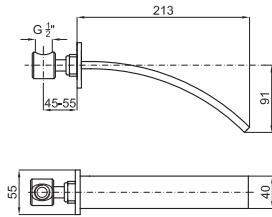

IMAGINE

grifería

Caño bañera encastre. Conexiones de 1/2" y sin aireador. Caída del agua en cascada. El caudal a 3 bares es de 32 l/min.

EX

100038849
N169741701

254 p.

100081806
N169760029

357 p.