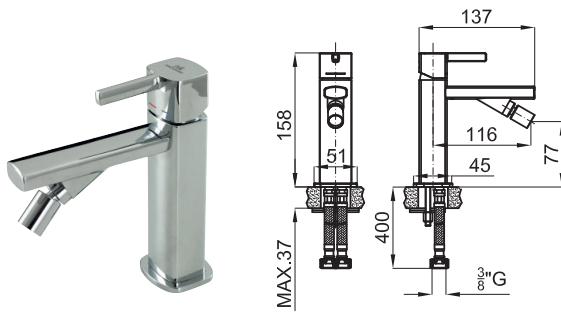

NK CONCEPT

grifería

Monomando bidé con cartucho cerámico de 25mm. Conexiones de 3/8", una longitud de los latiguillos de 400mm. Aireador "plus". El caudal a 3 bares es de 5 l/min.

100130992
N199999398

197 p.