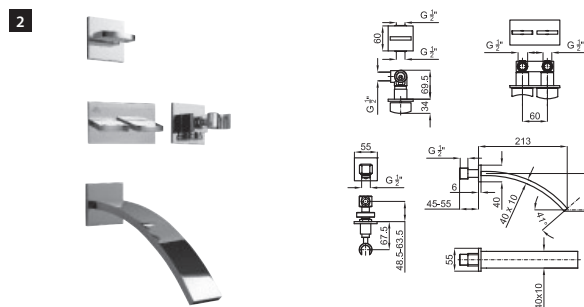

2 Batería encastre baño/ducha 4 piezas con montura cerámica. Incluye mandos agua fría-caliente, inversor, caño bañera y soporte para teleducha. Conexiones de 1/2" y caño bañera sin aireador. No incluye flexible ni teleducha. El caudal a 3 bares es de 32 l/min para el caño y de 22,8 l/min para la teleducha.

< 2 >

100038833
N169150001

978 p.