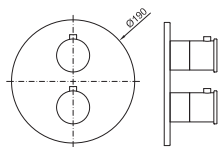

MOOD

designed by Richard Rogers & Luis Vidal

Monomando baño/ducha instalación a pavimento. Conexiones de 1/2". Inversor automático. Incorpora rompeaguas. Incluye teleducha, flexo y soporte. El caudal a 3 bares es de baño 21 l/min. y de ducha - lluvia 6 l/min. y spray 3 l/min.

100123652 N199999566 cromo

2805 p.

100123651 N199999577 blanco

3289 p.

Columna de ducha digital termostática con conexiones de 1/2". Pantalla con indicador de temperatura y caudal. Stop de seguridad. Funciones ECO: limitación de caudal y temperatura opcional. Programas predeterminados: Eco Relax, Wake Up y Sensations. El caudal a 3 bares de presión es de 18 l/min. Necesaria conexión a la luz. Incluye transformador de 100-240V, 50/60 Hz salida de 15.0V. Termostática independiente de 225x130x55mm.

100123648 N199999558 cromo

6501 p.

100123647 N199999559 blanco

6871 p.

1A SMART BOX

1B SMART BOX

Parte externa smartbox termostático

100161412 N199999330 cromo

283 p.

1A SMART BOX SLIM - Cuerpo empotrado de instalación rápida universal para termostática de 1, 2 o 3 salidas. con termoelemento de cera incorporado y conexiones 1/2". El caudal a 3 bares para 1 salida es de 22,4 l/min. y para las otras 2 salidas de 19,5 l/min.

100238318 N521280253

145 p.

1B SMART BOX SLIM - Parte interna termostática 3 salidas 100238318 - N521280253

100238407 N199999007

236 p.