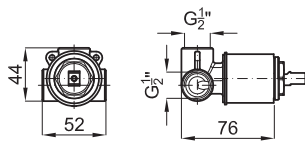

opción PROJECT LINE - Project Line

PROJECT LINE - Cuerpo interno monomando encastre ducha, con cartucho cerámico de Ø35 mm, y conexiones de 1/2". El caudal a 3 bares es de 21 l/min.

100107937
N194710510

40 p.