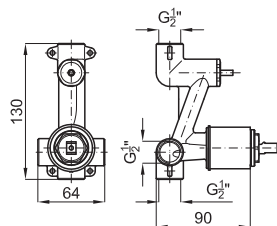

opción PROJECT LINE - Project Line

PROJECT LINE - Cuerpo interno monomando encastre baño ducha, con cartucho cerámico de Ø35 mm, inversor automático y conexiones de 1/2". El caudal a 3 bares es de baño 20 l/min y ducha 18 l/min.

100107958
N194710517

86 p.