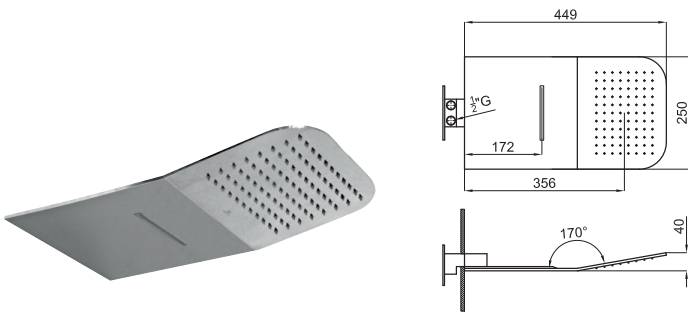

FORMA

Rociador función lluvia + cascada con conexiones de 1/2". El caudal a 3 bares es para la lluvia de: 9 l/min. Y para la cascada de: 9 l/min.

100144741
N199999403

730 p.