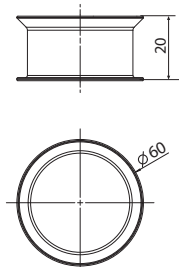

COMPLEMENTOS

grifería

100040384
N299606201

cromo

17 p.

100039212
N199580045

cromo

49 p.

1

2

1 Casquillo desagüe 2 cm.

100043169
N899393001

cromo

47 p.

2 Casquillo desagüe 3 cm.

100043170
N899393101

cromo

47 p.