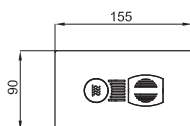

Kit aromaterapia independiente. Incluye teclado y los pack aromas kenzo, energy y relax. Protección IP 66. Tensión alimentación 220 V.

100239045
N199998989

inox espejo

625 p.