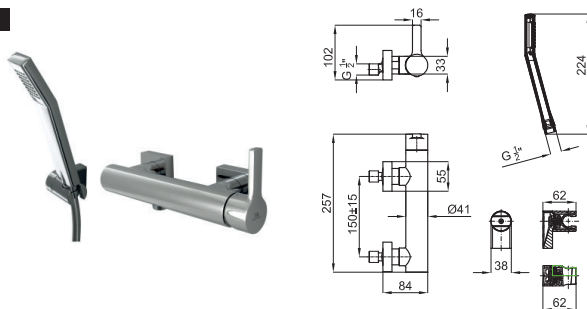

Monomando bidé con cartucho cerámico de Ø25 mm. Conexiones de 3/8", una longitud de los latiguillos de 320 mm., con vaciador automático y aireador "plus". El caudal a 3 bares es de 10,05l/min.

100121303
N199999613

● cromo

187 p.

100121371
N199999608

○ blanco

217 p.

100121370
N199999607

● negro

217 p.

1