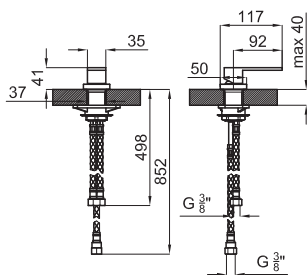

Monomando lavabo independiente. Conexiones de 3/8" y sin vaciador. El caudal a 3 bares es de 11,03 l/min.

100038712
N161018001

215 p.

100048450
N160701304

258 p.