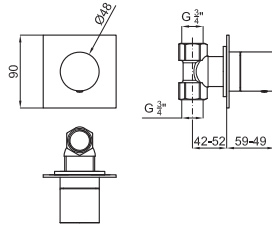

GIRO

grifería

Llave de paso con conexiones de 3/4". El caudal a 3 bares es de 85,09 l/min.

EX

100063492
N199999979

377 p.