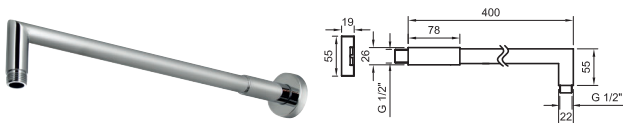

100181225  
N112080030

titanio

173 p.

Brazo rociador Oval de 40 cm a pared

100063878  
N192579908

cromo

68 p.

Brazo rociador Rondo de 40 cm a pared