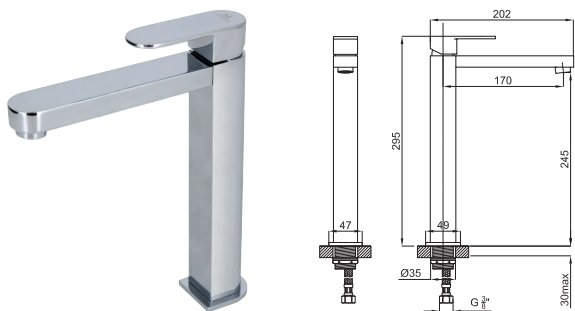

Monomando lavabo caño alto con cartucho cerámico de Ø25 mm. Conexiones de 3/8", una longitud de los latiguillos de 400 mm., sin vaciador automático y con aireador "Plus". El caudal a 3 bares es de 5 l/min.

100126422
N194710553

● cromo

206 p.