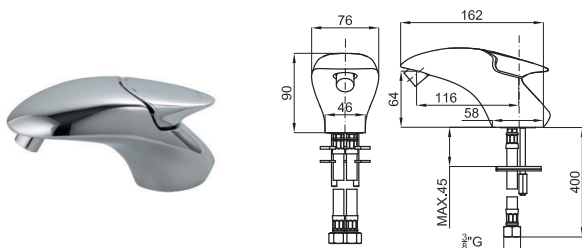

Monomando bide con cartucho cerámico de 25mm. Conexiones de 3/8" y una longitud de los latiguillos de 400mm. Aireador "plus". El caudal a 3 bares es de 7.5 l/min.

100181804 N109390061

Cromo

590 p.

100181788 N109390060

Blanco

661 p.