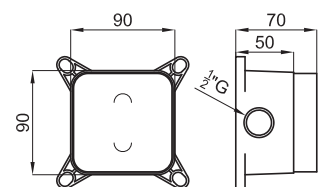

1 Monomando baño/ducha instalación a pavimento completo con soporte magnetico para teleducha 100184791. Cartucho ceramico TRI-CONTROL de Ø40 mm con inversor incorporado. Necesario cuerpo interno Smartbox 100149141

100184792
N199999223

2698 p.

2 SMART BOX BATH - Cuerpo empotrado de instalación rápida universal para griferías a pavimento con conexiones 1/2".

100149141
N199999397

92 p.