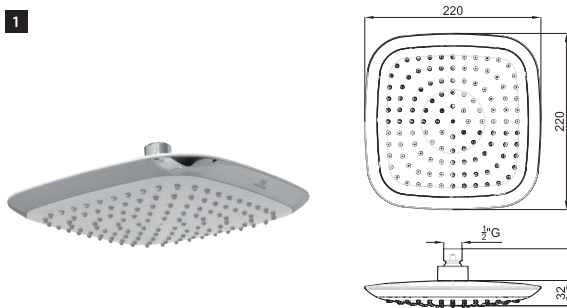

1 Parte externa batería instalación bañera 3 piezas

100165597
N118211303

315 p.

2 PROJECT LINE - Cuerpo interno batería instalación bañera 3 piezas. Cartucho cerámico TRI-CONTROL de Ø40 mm con inversor incorporado.

100166061
N199999310

223 p.

1

2