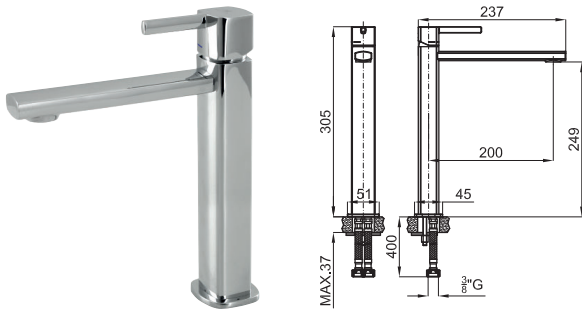

NK CONCEPT

Monomando lavabo caño alto de 305mm con cartucho cerámico de 25mm. Sin vaciador. Conexiones de 3/8", una longitud de los latiguillos de 400mm. Aireador "plus". Apertura en frío. El caudal a 3 bares es de 5 l/min.

100140681
N199999426

254 p.

1