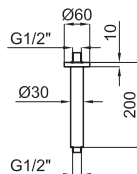

100090331
N192579919

67 p.

100229063
N185709917

negro

81 p.

NEW