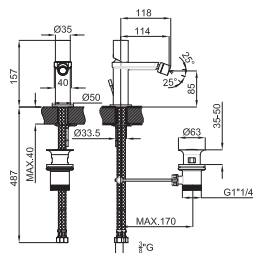

Monomando bidé con cartucho cerámico de Ø25 mm. Conexiones de 3/8", una longitud de los latiguillos de 487 mm., con vaciador automático y aireador "plus". Apertura en frío. El caudal a 3 bares es de 10,8 l/min.

100143705
N199999385

399 p.