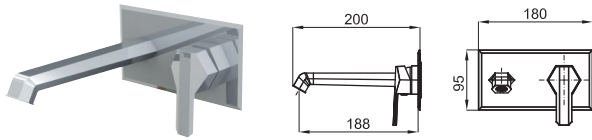

CHELSEA

1

2

1 Parte externa monomando encastre lavabo con cartucho cerámico de Ø35 mm. Sin vaciador. El caudal a 3 bares es de 5 L/min. Posibilidad de montaje en horizontal y en vertical.

100157432
N199999351

Cromo

438 p.

2 SMART BOX BASIN - Cuerpo empotrado de instalacion rapida universal para mezclador lavabo. Cartucho ceramico de Ø35mm y conexiones 1/2". Posibilidad de instalacion en horizontal y en vertical.

100144928
N199999427

99 p.

1A

SMART BOX

1B

SMART BOX

Parte externa smartbox termostático

100156032
N199999364

Cromo

372 p.

1A SMART BOX SLIM - Cuerpo empotrado de instalacion rapida universal para termostática de 1, 2 o 3 salidas. con termoelemento de cera incorporado y conexiones 1/2". El caudal a 3 bares para 1 salida es de 22,4 l/min. y para las otras 2 salidas de 19,5 l/min.

100238318
N521280253

145 p.

1B SMART BOX SLIM - Parte interna termostática 3 salidas 100238318 - N521280253

100238407
N199999007

236 p.