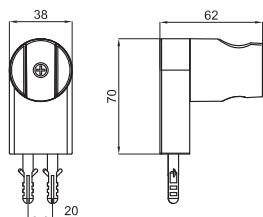

blanco\_ cromo

148 p.

2 Brazo rociador de 40 cm. a pared.

100094150  
N199999733

100 p.

Toma de agua a muro para flexible

100093563  
N199999763

74 p.