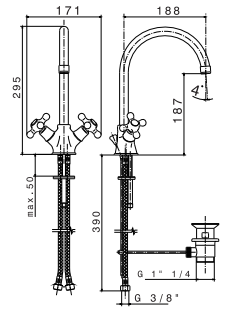

FEIS

grifería

1

2

1 Monoblock lavabo con montura cerámica. Conexiones de 3/8", una longitud de los latiguillos de 390 mm, con vaciador automático y aireador "plus". El caudal a 3 bares es de 17,69 l/min.

100038500 N147110001

274 p.

100038502 N147110011

oro

510 p.

2 Monoblock lavabo caño alto con montura cerámica. Conexiones de 3/8", una longitud de los latiguillos de 390 mm, con vaciador automático y aireador "plus". El caudal a 3 bares es de 18,75 l/min.

100038504 N147110301

250 p.

100038506 N147110311

oro

528 p.