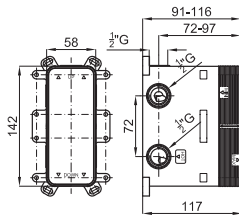

1 SMART BOX - Cuerpo empotrado de instalación rápida universal para mezclador de 2 o 3 salidas, con cartucho cerámica de Ø35mm y conexiones 1/2". El caudal a 3 bares es 20,1 L/min en las tres salidas. 2 Silenciadores y dos tapones 1/2" incluidos.

100124167
N199999572

116 p.

2 SMART BOX - Partes internas para cuerpo empotrado mezclador 100124167 - N199999572

100124170
N199999574

139 p.