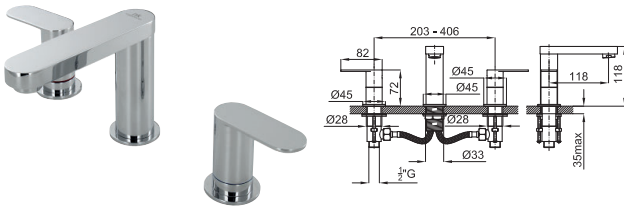

HOTELS

Batería lavabo 3 piezas sin vaciador, conexiones de 1/2", proyección del caño 11,7 cm. Aireador "PLUS". Caudal de 5,6 l/min a 3 bar.

100216148
N194710599

Cromo

285 p.