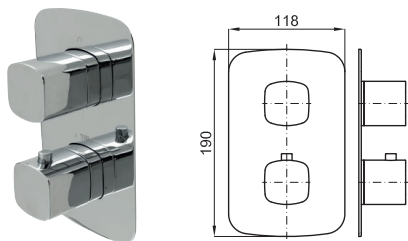

NK CONCEPT

grifería

Monomando bidé con cartucho cerámico de 25mm. Conexiones de 3/8", una longitud de los latiguillos de 400mm. Aireador "plus". El caudal a 3 bares es de 5 l/min.

100130992
N199999398

197 p.

1 Monomando externo ducha con cartucho cerámico de Ø35 mm. Conexiones de 1/2". distancia excéntricas 150 +/- 15 mm.

100142160
N199999404

276 p.

2 Monomando externo baño/ducha con cartucho cerámico de Ø35 mm. Conexiones de 1/2", inversor automático y aireador "Plus". Distancia excéntricas 150 +/- 15 mm.

100130994
N199999405

337 p.

Parte externa smartbox termostático

100145072
N199999425

253 p.

1A SMART BOX SLIM - Cuerpo empotrado de instalación rápida universal para termostática de 1, 2 o 3 salidas. con termoelemento de cera incorporado y conexiones 1/2". El caudal a 3 bares para 1 salida es de 22,4 l/min. y para las otras 2 salidas de 19,5 l/min.

100238318
N521280253

145 p.

1B SMART BOX SLIM - Parte interna termostática 3 salidas 100238318 - N521280253

100238407
N199999007

236 p.

1A SMART BOX

1B SMART BOX