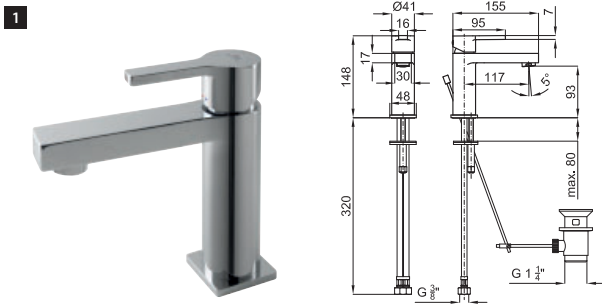

URBAN

grifería

1 Monomando lavabo con cartucho cerámico de Ø25 mm. Conexiones de 3/8", una longitud de los latiguillos de 320 mm., con vaciador automático y aireador "plus". El caudal a 3 bares es de 11,7 l/min.

100121305 cromo **182 p.**

100121304 blanco **217 p.**

100121306 negro **217 p.**

2 Monomando lavabo caño alto con cartucho cerámico de Ø25 mm. Conexiones de 3/8", una longitud de los latiguillos de 320 mm., con vaciador automático y aireador "plus". El caudal a 3 bares es de 11,25 l/min.

100121307 cromo **233 p.**

100121342 blanco **267 p.**

100121372 negro **267 p.**