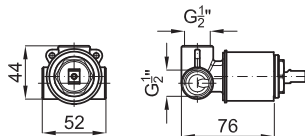

PROJECT LINE - Cuerpo interno monomando encastre ducha, con cartucho cerámico de Ø35 mm, y conexiones de 1/2". El caudal a 3 bares es de 21 l/min.

100107937
N194710510

40 p.