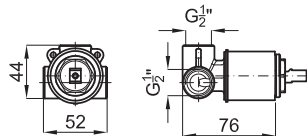

opción PROJECT LINE - Project Line

PROJECT LINE - Cuerpo interno monomando encastre ducha, con cartucho cerámico de Ø35 mm, y conexiones de 1/2". El caudal a 3 bares es de 21 l/min.

100107937
N194710510

40 p.