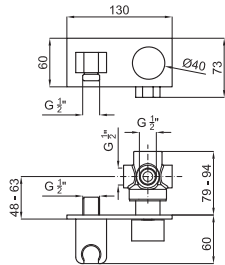

Soporte teleducha con toma de agua e inversor con conexiones de 1/2". El caudal a 3 bares es de 15 l/min para la ducha, de 25 l/min para el baño y de 17 l/min para el rociador.

HOJ

< 3 >

EX

100063477
N299999889

531 p.