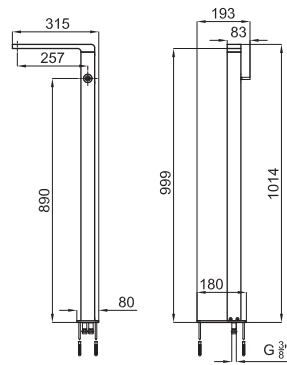

Monomando lavabo instalación a pavimento. Conexiones de 3/8". Incorpora rompeaguas. El caudal a 3 bares es de 12,23 l/min.

100063517 N199999986		cromo			1861 p.
100073040 N199999902		blanco			2117 p.