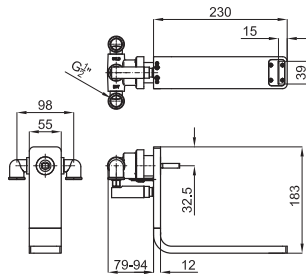

Monomando lavabo encastre con cartucho cerámico de Ø25 mm. Conexiones de 1/2". Sin vaciador. Incorpora rompeaguas. El caudal a 3 bares es de 5,1 l/min.

100063522 N199999990		cromo			836 p.
100073039 N199999894		blanco			954 p.
100210916 N199999060		cobre			1444 p.
100208632 N199999088		titanio			1444 p.