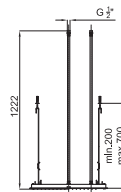

NK LOGIC_Rociador encastre techo con cascada Square 60 cm. El caudal a 3 bar es de 16 l/min para la lluvia y 25 l/min para la cascada.