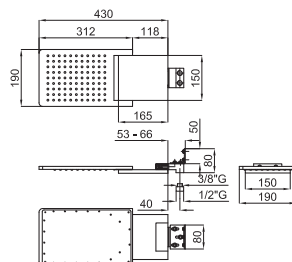

Rociador función lluvia + cascada con conexiones de 1/2". El caudal a 3 bares es para la lluvia de: 12,3 l/min. y para la cascada de: 8,80 l/min.

100093586 N196599506		chromo			1468 p.