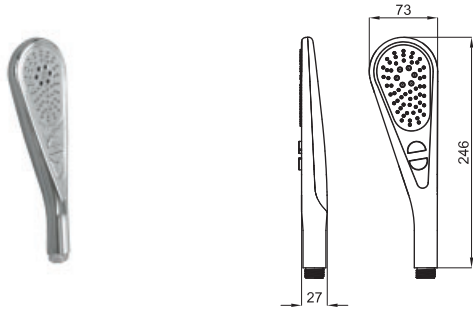

MOOD

designed by Richard Rogers & Luis Vidal

Teleducha 2 funciones con inversor

100123418
N199999560

Cromo

125 p.

100123417
N199999561

Blanco

134 p.