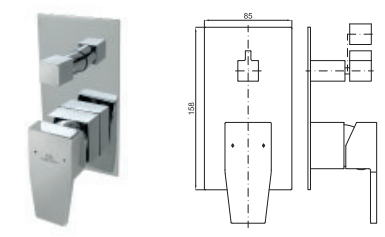

9 ACRO N

100123912
N172390034

cromo

117 p.