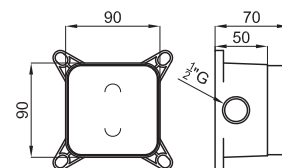

ROUND

grifería

Caño bañera encastre. El caudal a 3 bares es de 25 l/min.

NEW

100229070
N299998562

cromo

49 p.

100229035
N299998564

negro

61 p.

NEW

1

2

1 Monomando baño/ducha instalación a pavimento con flexible de 150cm y teleducha. Cartucho cerámico de Ø35 mm. Inversor automático y aireador "plus". El caudal a 3 bares para la ducha es de: 12,25 l/min. y para el baño de: 14,64 l/min. Necesario cuerpo interno Smartbox grifería pavimento 100149141 - N199999397

100209423
N200000003

cromo

1310 p.

100209456
N200000002

negro

1575 p.

2 SMART BOX BATH - Cuerpo empotrado de instalación rápida universal para griferías a pavimento con conexiones 1/2".

100149141
N199999397

92 p.