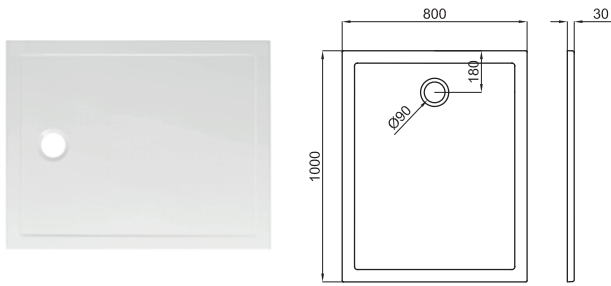

PROJECT

Plato de ducha 100x80 cerámico

100201250
N343120034

○ blanco

544 p.