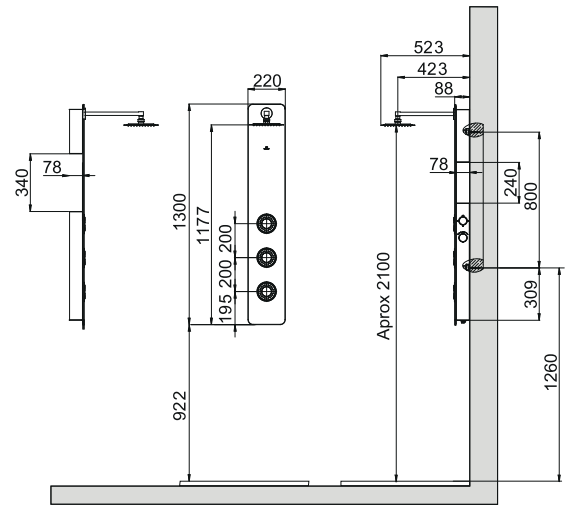

GALLERY

columnas de ducha

GALLERY TERMOSTÁTICA

130h x 22 x 52.3

L 138 cm
W 31 cm
H 22 cm

0,09 m³

100136203
N720000177

cromo - negro

1424 p.

100136202
N720000176

cromo - blanco

1424 p.

Grifería termostática

Teleducha Joy
(adicional)