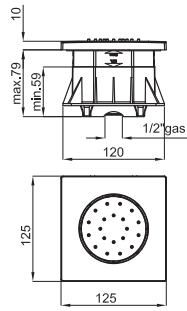

IMAGINE

Jet lateral de ducha orientable con conexiones de 1/2". Se necesita un caudal mínimo de 3,55 l/min.

100093550
N196599512

cromo

166 p.

100123813
N275810032

oro

209 p.