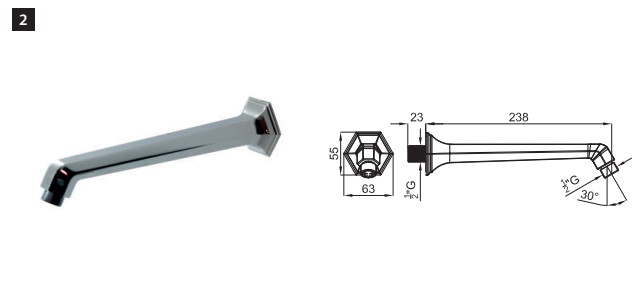

1 CHELSEA. Rociador 25 cm., con r tula. El caudal a 3 bares es de 9 l/min.

100156041
N199999362

inox espejo

298 p.

2 CHELSEA. Brazo rociador de 24 cm. a pared

100156042
N109390055

cromo

149 p.