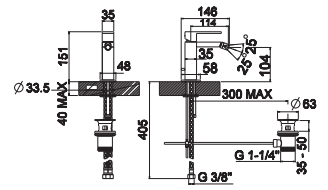

IRTA

1

2

1 Monomando bidé con cartucho cerámico de Ø25 mm. Conexiones de 3/8", una longitud de los latiguillos de 405 mm., con vaciador automático y aireador "plus". El caudal a 3 bares es de 8 l/min.

100038720 N161020001		chromo			444 p.
100038734 N161029976		negro			541 p.

Monomando bidé cromo inserto con cartucho cerámico de Ø25 mm. Conexiones de 3/8", una longitud de los latiguillos de 405 mm., con vaciador automático y aireador "plus". El caudal a 3 bares es de 10,5 l/min.

100038726 N161020031		chromo_blanco			498 p.
100038729 N161020073		chromo_rojo			498 p.
100038730 N161020074		chromo_amarillo			498 p.

Monomando bidé cromo inserto con cartucho cerámico de Ø25 mm. Conexiones de 3/8", una longitud de los latiguillos de 405 mm., con vaciador automático y aireador "plus". El caudal a 3 bares es de 10,5 l/min. Inserto de madera

100038731 N161020076		chromo_negro			498 p.
100038722 N161020024		chromo_wengue			498 p.
100038723 N161020026		chromo_glace			498 p.
100038724 N161020027		chromo_dark			498 p.
100038725 N161020030		chromo_ebano			498 p.
100038728 N161020066		chromo_moka			498 p.
100038732 N161020077		chromo_iroco			498 p.

Caño bañera encastre con conexiones de 1/2". Aireador "clean". El caudal a 3 bares es de 30 l/min.

NEW

100235283 N299998532		chromo			99 p.

Rociador función lluvia + cascada con conexiones de 1/2". El caudal a 3 bares es para la lluvia de: 12,3 l/min. y para la cascada de: 8,80 l/min.

100093586 N196599506		chromo			1468 p.