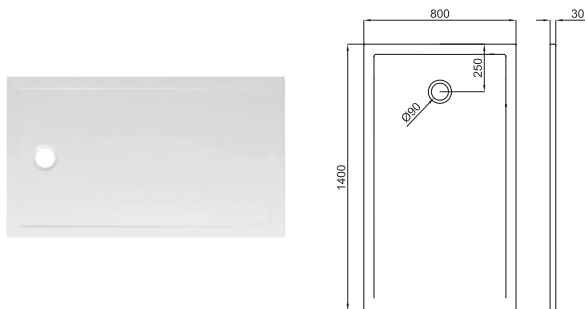

# PROJECT

Plato de ducha 140x70 cerámico

100201231  
N343120032

○ blanco

589 p.

Plato de ducha 140x80 cerámico

100201263  
N343120037

○ blanco