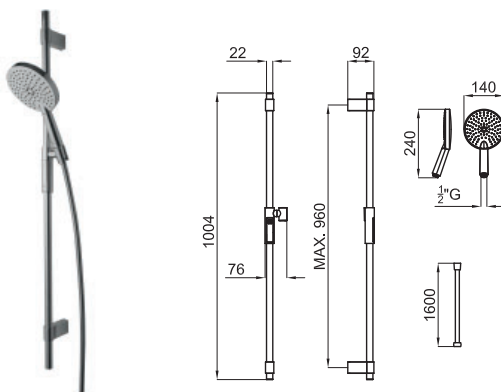

PACK DUCHA PURE LINE. Incluye barra de ducha con soporte, teleducha PURE LINE 100180988 - N199999251 y flexible 100137848 - N199999490

100215387
N199999037

343 p.