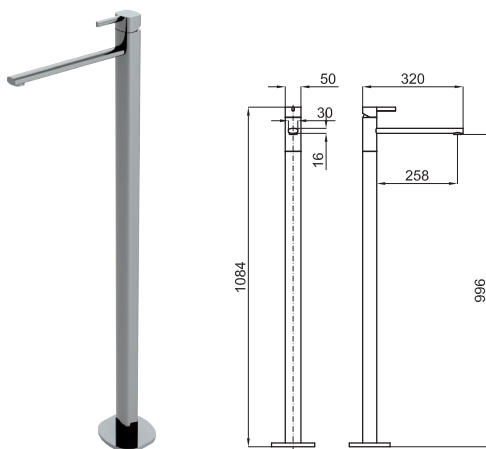

1 Monomando lavabo instalación a pavimento. Cartucho cerámico de Ø40mm. Necesario cuerpo interno Smartbox grifería pavimento 100149141 - N199999397

100149208
N199999395

1129 p.

2