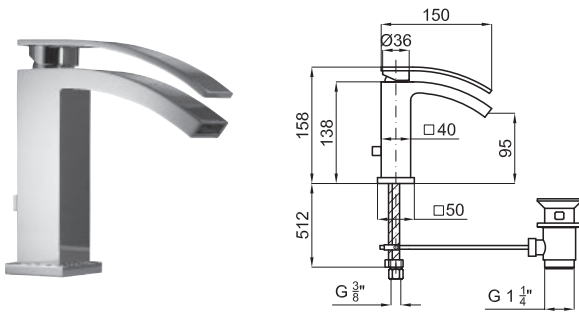

IMAGINE

grifería

Monomando lavabo con cartucho cerámico de Ø28 mm. Conexiones de 3/8", una longitud de los latiguillos de 512 mm, con vaciador automático y sin aireador. Caída del agua en cascada. El caudal a 3 bares es de 7,85 l/min.

100038825 cromo

N169010001

664 p.

100081813 oro

N169760027

911 p.