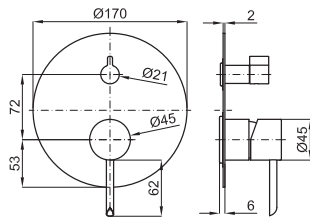

ROUND

Parte externa monomando encastre baño ducha

100209472 N20000005		Cromo			144 p.
100210625 N200000011		negro			196 p.

opción SMART BOX - Smart Box

1

2

1 SMART BOX - Cuerpo empotrado de instalación rápida universal para mezclador de 2 o 3 salidas, con cartucho cerámica de Ø35mm y conexiones 1/2". El caudal a 3 bares es 20,1 L/min en las tres salidas. 2 Silenciadores y dos tapones 1/2" incluidos.

100124167 N199999572			116 p.

2 SMART BOX - Partes internas para cuerpo empotrado mezclador 100124167 - N199999572

100124170 N199999574			139 p.

opción PROJECT LINE - Project Line

PROJECT LINE - Cuerpo interno monomando encastre baño ducha, con cartucho cerámico de Ø35 mm, inversor automático y conexiones de 1/2". El caudal a 3 bares es de baño 20 l/min y ducha 18 l/min.

100107958 N194710517			86 p.