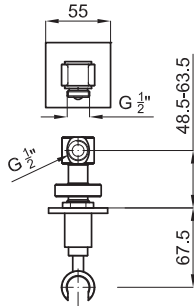

Soporte teleducha pared con toma de agua

HOJ

EX

100038847
N169470001

201 p.