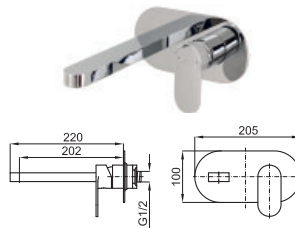

100157417
N194710579

Cromo

331 p.

3

ROUND