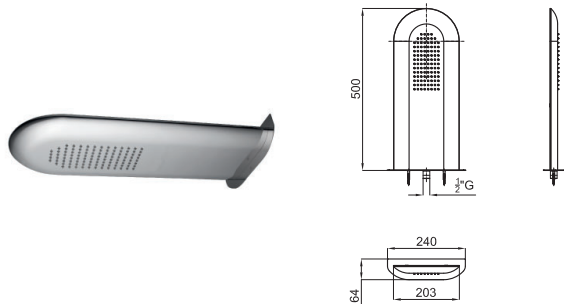

Rociador función lluvia con conexiones de 1/2". El caudal a 3 bares es de 12,2 l/min.

NEW

100238423
N199998988

● inox espejo

716 p.