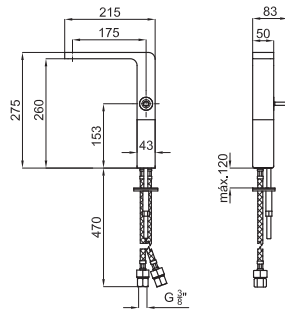

LOUNGE

designed by Simone Micheli

Monomando lavabo caño alto con cartucho cerámico de Ø25 mm. Conexiones de 3/8". Longitud de los latiguillos 470 mm, sin vaciador. Lleva un rompeaguas integrado en el caño que simula el efecto cascada, además la grifería se sirve con un limitador de caudal a 8 l/min. para evitar salpicaduras.

100063523 N199999983		cromo			788 p.
100073041 N199999900		blanco			954 p.
100210955 N199999059		cobre			1364 p.
100208631 N199999083		titanio			1364 p.