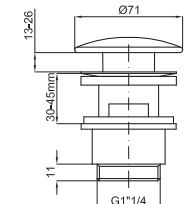

COMPLEMENTOS

1

2

1 PUSH SQUARE - Vaciador pulsador clicker sin rebosadero

100039220
N199706601

chromo

66 p.

2 PUSH OVAL - Vaciador pulsador clicker sin rebosadero

100039221
N199706701

chromo

66 p.

vaciador pulsador clicker universal

100213421
N199999048

chromo

45 p.

100213404
N199999047

cobre

102 p.

100213411
N199999046

titanio

102 p.

1

2

1 Vaciador pulsador clicker sin rebosadero y tapón cerámico

100093580
N299999581

blanco

96 p.

2 Vaciador pulsador clicker con rebosadero y tapón cerámico

100093566
N299999584

blanco

96 p.