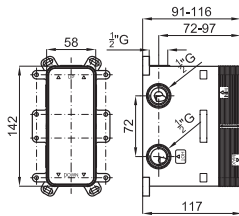

1. **1** SMART BOX - Cuerpo empotrado de instalacion rapida universal para mezclador de 2 o 3 salidas. con cartucho ceramica de Ø35mm y conexiones 1/2". El caudal a 3 bares es 20,1 L/min en las tres salidas. 2 Silenciadores y dos tapones 1/2" incluidos.

100124167
N199999572

116 p.

1. **2** SMART BOX - Partes internas para cuerpo empotrado mezclador 100124167 - N199999572

100124170
N199999574

139 p.