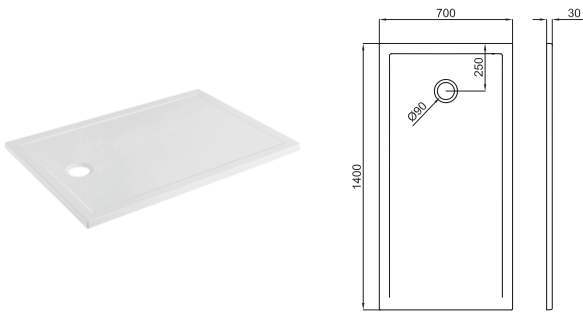

PROJECT

Plato de ducha 140x70 cerámico

100201231
N343120032

○ blanco

589 p.