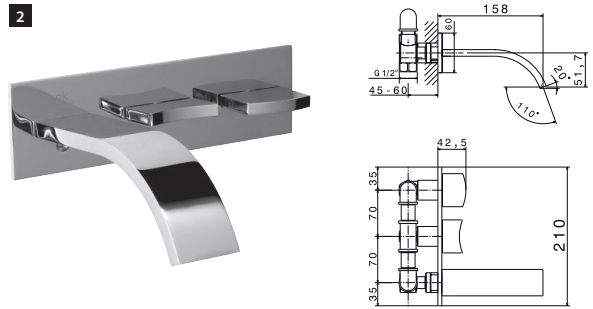

2 Batería lavabo encastre pared 3 piezas con montura cerámica. Conexiones de 1/2", sin vaciador y sin aireador. Caída del agua en cascada. Incorpora reductor de caudal a 7,28 l/min.

100038843
N169301301

633 p.