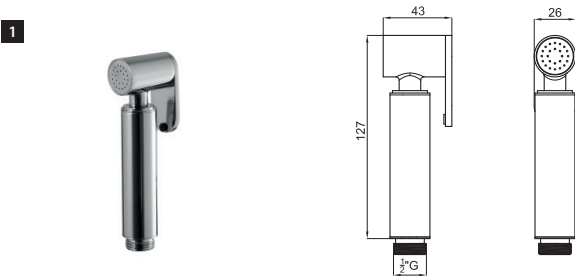

1 ROUND - Ducha sanitaria

100239068
N200000045

49 p.

100239029
N186490030

49 p.