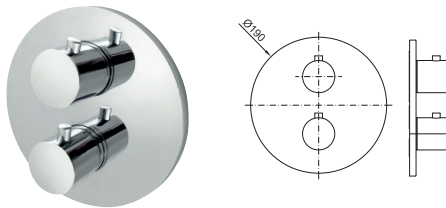

ROUND

1 Parte externa batería instalación bañera 3 piezas

100210605
N200000014 cromo

158 p.

2 PROJECT LINE - Cuerpo interno batería instalación bañera 3 piezas. Cartucho cerámico TRI-CONTROL de Ø40 mm con inversor incorporado.

100166061
N199999310

223 p.

1A SMART BOX

1B SMART BOX

RONDO. Parte externa smartbox termostático

100124173
N199999556 cromo

199 p.

100212603
N185709914 negro

246 p.

1A SMART BOX SLIM - Cuerpo empotrado de instalación rápida universal para termostática de 1, 2 o 3 salidas. con termoelemento de cera incorporado y conexiones 1/2". El caudal a 3 bares para 1 salida es de 22,4 l/min. y para las otras 2 salidas de 19,5 l/min.

100238318
N521280253

145 p.

1B SMART BOX SLIM - Parte interna termostática 3 salidas 100238318 - N521280253

100238407
N199999007

236 p.