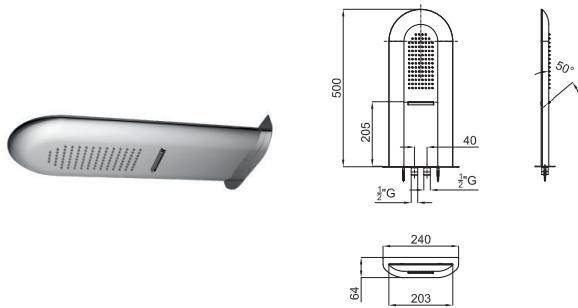

Rociador función lluvia + cascada con conexiones de 1/2". El caudal a 3 bares es para la lluvia de: 12,2 l/min, y para la cascada de: 12 l/min.

100238460
N199998987

inox espejo

956 p.