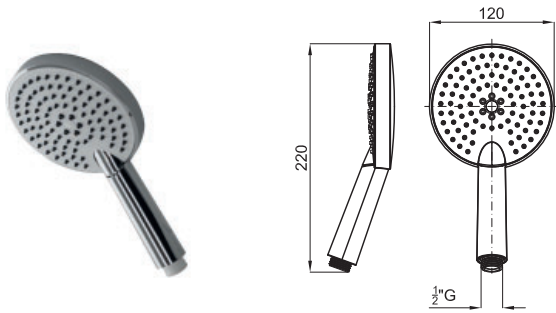

Teleducha 2 funciones con inversor y sistema AIR ECO. El caudal a 3 bares es 12,8 L/min.

100180987
N199999249

85 p.