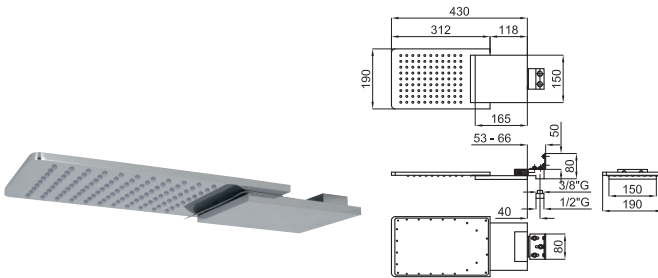

IRTA. Rociador función lluvia + cascada con conexiones de 1/2". El caudal a 3 bares es para la lluvia de: 12,3 l/min. y para la cascada de: 8,80 l/min.

100093586
N196599506

● cromo

1468 p.