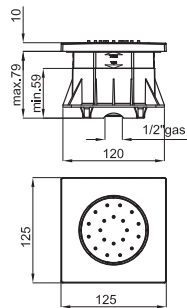

Jet lateral de ducha orientable con conexiones de 1/2". Se necesita un caudal mínimo de 3,55 l/min.

100093550
N196599512

166 p.

100123813
N275810032

209 p.