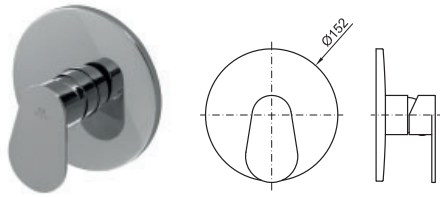

MOOD

designed by Richard Rogers & Luis Vidal