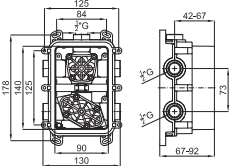

1A SMART BOX

SMART BOX SLIM - Cuerpo empotrado de instalación rápida universal para termostática de 1, 2 o 3 salidas. con termoelemento de cera incorporado y conexiones 1/2". El caudal a 3 bares para 1 salida es de 22,4 l/min. y para las otras 2 salidas de 19,5 l/min.

NEW FEB.

100238318
N521280253

145 p.

SMART BOX SLIM - Parte interna termostática 3 salidas 100238318 - N521280253

NEW

100238407
N199999007

236 p.