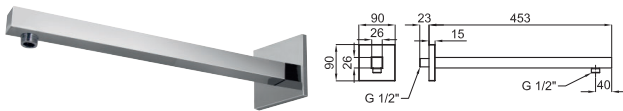

# PROGRAMA BRAZOS - ROCIADORES

Brazo rociador Square 45 cm. especial gran carga para instalación a pared

100102273  
N199999675

cromo

205 p.

Brazo rociador Extraplano de 40 cm a pared

100090428  
N192579935