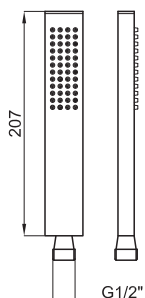

Teleducha 1 posición

100038634
N158760001

71 p.

100213273
N111390028

79 p.