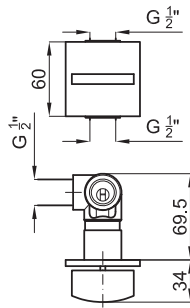

Inversor encastre pared 2 salidas. Conexiones de 1/2". Inversor manual. El caudal a 3 bares es de 25,71 l/min.

EX

100038841
N169235201

167 p.