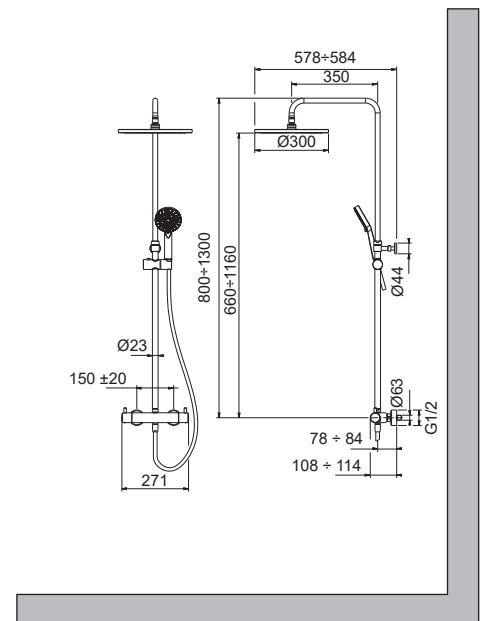

TEC ROUND TERMOSTÁTICA

130h x 27,1 x 58,4

L 77 cm
W 39,5 cm
H 9 cm

0,027 m³

100220170
N720000187

Cromo

5

5.5

60

943 p.