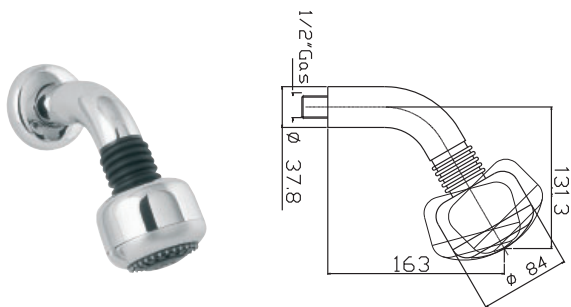

DUCHAS FIJAS -

MEDIA - Ducha fija con conexiones de 1/2". Funciones: Lluvia, Masaje y Soft. Incorpora la protección anticál.

100039140
N199424801

cromo

131 p.