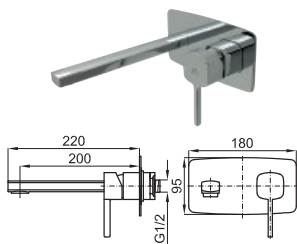

100144766
N199999428

Cromo

323 p.

5

URBAN