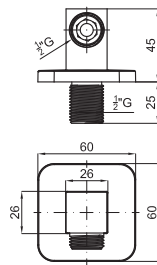

blanco\_ cromo

148 p.

2 Brazo rociador de 40 cm. a pared.

100094150  
N199999733

100 p.

Toma de agua a muro para flexible

100093563  
N199999763

74 p.