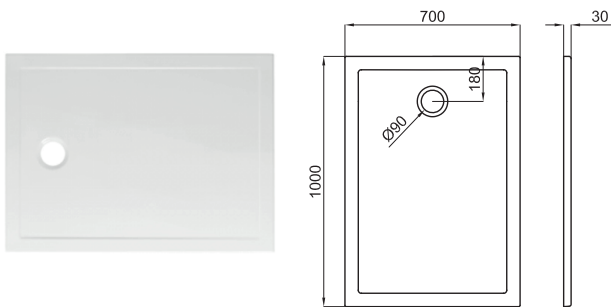

# PROJECT

Plato de ducha 100x80 cerámico

100201250  
N343120034

○ blanco

544 p.

Plato de ducha 100x70 cerámico

100201241  
N343120040

○ blanco