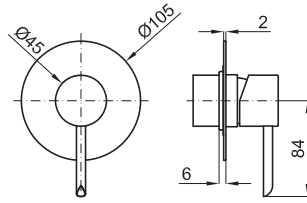

ROUND

Parte externa monomando encastre ducha

100209471
N200000004

cromo

102 p.

100210540
N200000010

negro

134 p.