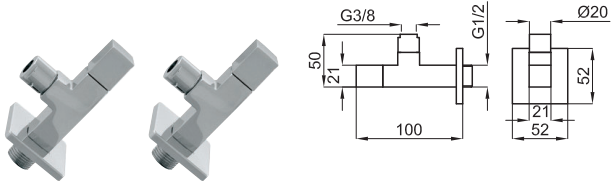

COMPLEMENTOS

1