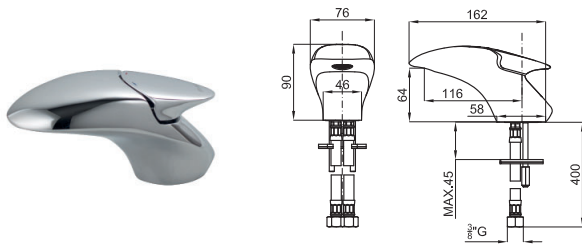

# VITAE

designed by Zaha Hadid Design

Monomando lavabo con cartucho cerámico de 25mm. Conexiones de 3/8" y una longitud de los latiguillos de 400mm. Aireador "plus". El caudal a 3 bares es de 5 l/min.

100181802 N109390058