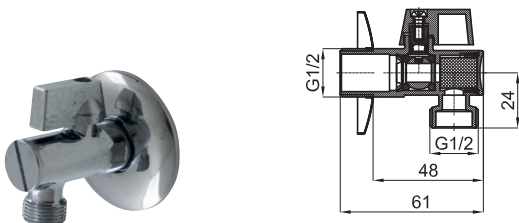

1 ACRO_Juego llaves de paso

100102323
N172390019

● cromo

93 p.

2 HOTELS_Juego llaves de paso

EX

100102324
N196599519

● cromo

77 p.

100211403
N643000078

● negro

99 p.

Llave de paso con conexiones de 1/2". El caudal a 3 bares es de 15 l/min.

NEW

100238851
N168199976

● cromo

37 p.

1