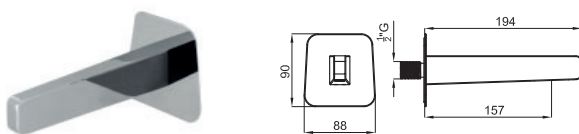

Caño bañera encastre.

100180999
N199999243

168 p.