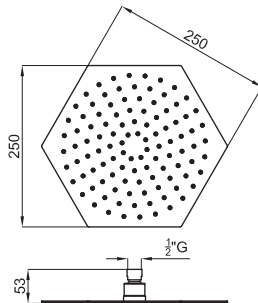

1 Monomando baño/ducha instalación a pavimento completo con flexible 100137846 - N19999498 y teleducha COTA 100038634-N158760001. Cartucho cerámico TRI-CONTROL de Ø40 mm con inversor incorporado. Necesario cuerpo interno Smartbox grifería pavimento 100149141 - N19999397

100156040
N19999362

● cromo

1406 p.

2 SMART BOX BATH - Cuerpo empotrado de instalación rápida universal para griferías a pavimento con conexiones 1/2\"/>

100149141
N19999397

92 p.

1

2