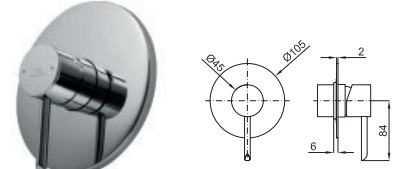

6 ROUND

100209471
N200000004

cromo

102 p.

100210540
N200000010

negro

134 p.