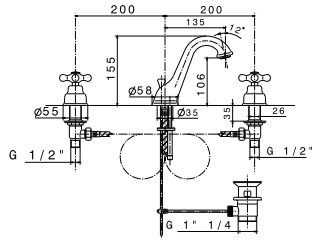

FEIS

Batería lavabo 3 piezas con montura cerámica. Conexiones de 1/2", una longitud de los latiguillos de 365 mm, con vaciador automático y aireador "plus". El caudal a 3 bares es de 19,26 l/min.

100038534 N147210001		chromo			280 p.
100038536 N147210011		oro			570 p.