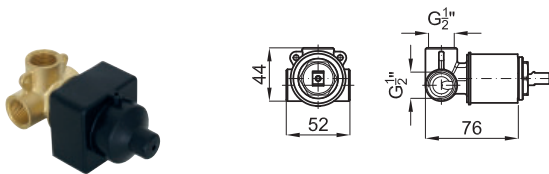

opción PROJECT LINE - Project Line

PROJECT LINE - Cuerpo interno monomando encastre ducha, con cartucho cerámico de Ø35 mm, y conexiones de 1/2". El caudal a 3 bares es de 21 l/min.

100107937
N194710510

40 p.