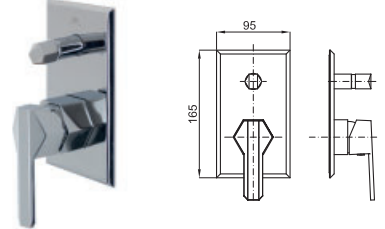

3 CHELSEA

100156031
N199999366

cromo

165 p.