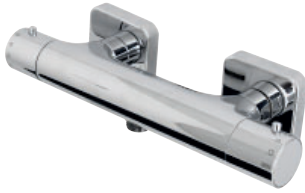

URBAN

1

2

1 Termostática externo ducha con termoelemento de cera incorporado. Conexiones de 1/2". Incluye válvula anti retorno, stop de seguridad a 38° y ECOSTOP. Distancia excéntricas 150 +/-20 mm. El caudal a 3 bares es de 21 l/min.

100100744
N199999677

299 p.

2 Termostática externo baño/ducha con termoelemento de cera incorporado, conexiones de 1/2", inversor regulador de caudal y aireador "plus", incluye válvula anti retorno y stop de seguridad a 38°. Distancia excéntricas 150 +/-20 mm. El caudal a 3 bares es de baño 18 l/min. y de ducha 16 l/min.

100100743
N199999678

408 p.

1

2

1 Termostática encastre 2 salidas con termoelemento de cera incorporado. Conexiones de 1/2" - 3/4" según plano. Inversor regulador de caudal. El caudal a 3 bares es de 1 salida 26 l/min y de la otra 13 l/min. Incluye válvula anti retorno y stop de seguridad a 38°C.

100063403
N111390004

598 p.

2 Termostática encastre 3 salidas con termoelemento de cera incorporado. Conexiones de 1/2" - 3/4" según plano. Inversor regulador de caudal. Incluye válvula anti retorno y stop de seguridad a 38°C. El caudal a 3 bares para 1 salida es de 22,5 l/min. y para 2 salidas de 15 l/min.

100063389
N111390002

628 p.

Termostática encastre 1 salida con termoelemento de cera incorporado. Conexiones de 3/4" según plano. Regulador de caudal. El caudal a 3 bares es de 49 l/min. Incluye válvula anti retorno y stop de seguridad a 38°C.

100065766
N111390008

564 p.