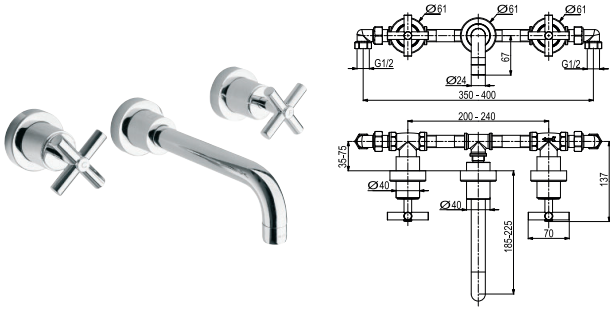

FUTURE

Batería lavabo encastre pared 3 piezas con montura cerámica . Conexiones de 1/2", sin vaciador y aireador "plus". El caudal a 3 bares es de 13,06 l/min.

100038279
N134301301

Cromo

408 p.