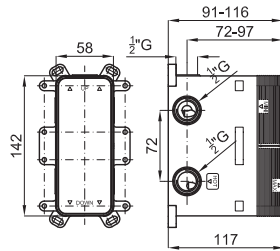

# CONCEPTO ENCASTRE: BAÑO / DUCHA - SMART BOX

duchas

**1A SMART BOX VARIO**

**1B SMART BOX**

SMART BOX - Cuerpo empotrado de instalación rápida universal para mezclador de 2 o 3 salidas, con cartucho cerámica de Ø35mm y conexiones 1/2". El caudal a 3 bares es 20,1 L/min en las tres salidas. 2 Silenciadores y dos tapones 1/2" incluidos.