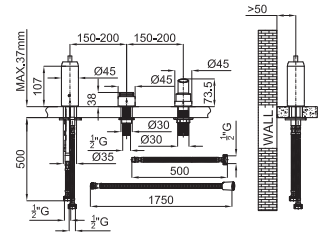

ACRO N

1

2

1 Parte externa batería instalación bañera 3 piezas

100165567
N172390039

Cromo

306 p.

2 PROJECT LINE - Cuerpo interno batería instalación bañera 3 piezas. Cartucho cerámico TRI-CONTROL de Ø40 mm con inversor incorporado.

100166061
N19999310

223 p.