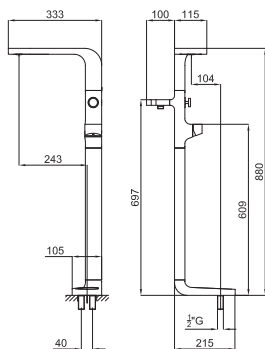

MOOD

designed by Richard Rogers & Luis Vidal

Monomando baño/ducha instalación a pavimento. Conexiones de 1/2". Inversor automático. Incorpora rompeaguas. Incluye teleducha, flexo y soporte. El caudal a 3 bares es de baño 21 l/min. y de ducha - lluvia 6 l/min. y spray 3 l/min.

100123652 N199999566 cromo

2805 p.

100123651 N199999577 blanco

3289 p.