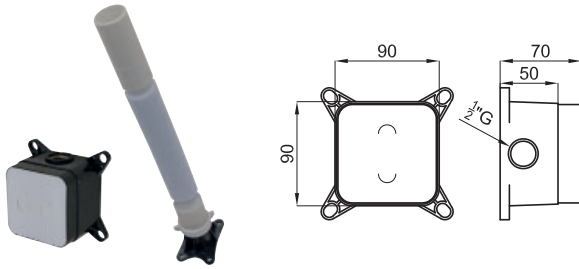

# CONCEPTO ENCASTRE: BAÑERA - SMART BOX

SMART BOX BATH - Cuerpo empotrado de instalación rápida universal para griferías a pavimento con conexiones 1/2".

100149141  
N199999397

92 p.