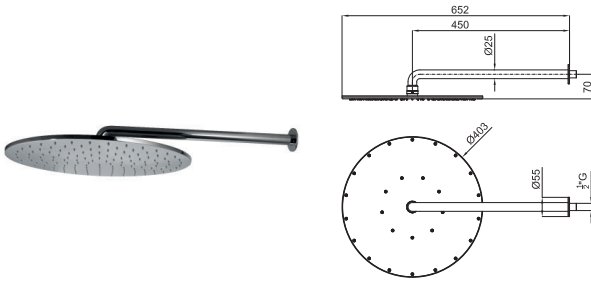

100093586  
N196599506

● cromo

1468 p.

TONO. kit rociador 400mm + brazo 450 mm. El caudal a 3 bar es de 20 l/min.

100184782  
N199999227

● cromo

644 p.

SQUARE. Rociador función lluvia + cascada con conexiones de 1/2". El caudal a 3 bares es para la lluvia de: 12 l/min. Y para la cascada de: 18 l/min.