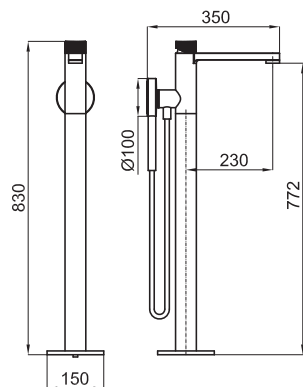

100190368  
N299998777

**961 p.**

Kit instalacion repisa bañera. Incluye llaves de paso fria / caliente , inversor , y soporte con teleducha.

100190247  
N199999193

**874 p.**

**1** Monomando baño/ducha instalación a pavimento completo con soporte magnetico para teleducha 100184791. Cartucho ceramico TRI-CONTROL de Ø40 mm con inversor incorporado. Necesario cuerpo interno Smartbox 100149141