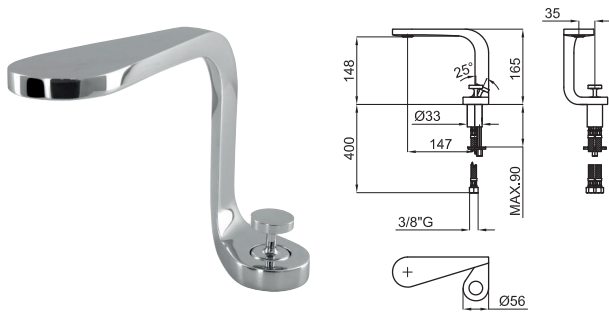

MOOD

designed by Richard Rogers & Luis Vidal

Monomando lavabo con cartucho cerámico de 25mm. Conexiones de 3/8". Longitud de los latiguillos 365mm., sin vaciador. El caudal a 3 bares de presión es de 5 l/min.

100123656
N199999571

● cromo

453 p.

100123655
N199999575

○ blanco

535 p.