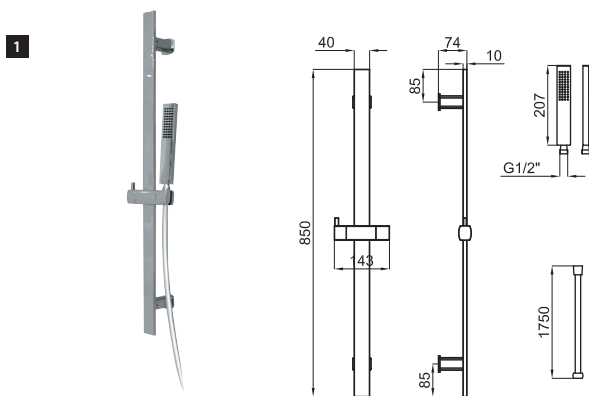

1 PACK DUCHA NK CONCEPT. Incluye barra de ducha con soporte, teleducha COTA 100038634 - N158760001 y flexible 100137848 - N199999490

100149195
N199999394 cromo

303 p.

2 PACK DUCHA NK CONCEPT-C. Incluye barra de ducha con soporte, teleducha COTA 100038634 - N158760001, flexible 100137848 - N199999490 y toma de agua

100149207
N199999393 cromo

468 p.