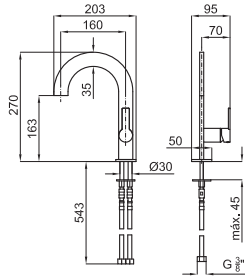

# GIRO

grifería

Monomando lavabo con cartucho cerámico de Ø28 mm conexiones de 3/8", una longitud de los latiguillos de 460 mm, sin vaciador y con rompeaguas plano. El caudal a 3 bares es de 6,03 l/min.