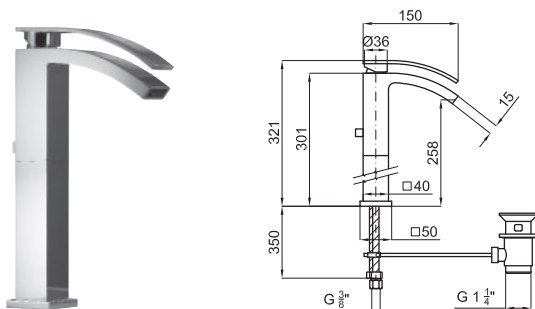

100038825  cromo

N169010001

664 p.

100081813  oro

N169760027

911 p.

Monomando lavabo caño alto con cartucho cerámico de Ø28 mm. Conexiones de 3/8", una longitud de los latiguillos de 350 mm, con vaciador automático y sin aireador. Caída del agua en cascada. El caudal a 3 bares es de 7,51 l/min.