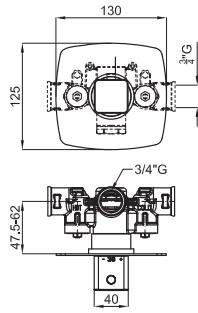

LOUNGE

designed by Simone Micheli

grifería

Termostática encastre con termoelemento de cera incorporado. Conexiones de 3/4". Incluye válvula anti-retorno y stop de seguridad a 38°C. El caudal a 3 bares es de 57,9 l/min. Es obligatorio pedir este artículo junto con una llave de paso.

100093579 N196599513		cromo			606 p.
100209817 N199999078		cobre			931 p.
100209818 N199999077		titanio			931 p.