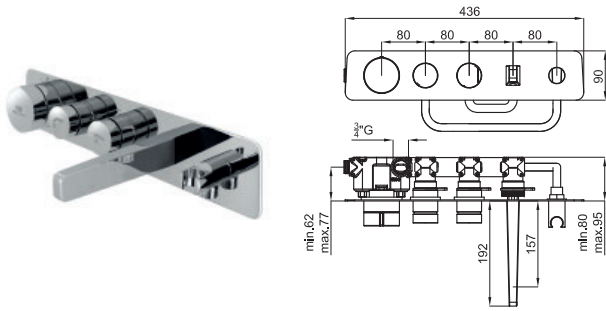

PURE LINE

grifería

Termostática encastre pulsante con termoelemento de cera incorporado con soporte y caño bañera. Conexiones 3/4". Incluye válvula anti retorno. El caudal a 3 bares para la ducha es de: 14,6 l/min. y para el baño de: 16,4 l/min.

100180996
N199999252

1131 p.