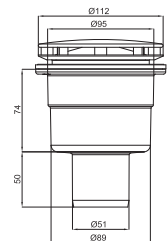

1 válvula desagüe plato D90 H71
0,4 l/s EN274

100212020
N19999054

○ blanco_cromo

32 p.

2 válvula desagüe para plato de ducha D90, salida vertical
0,4 l/s EN274

100220154
N19999031

○ blanco_cromo

32 p.