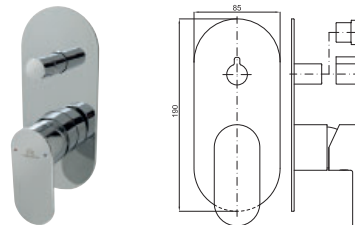

5 HOTELS

100123914
N194710550

cromo

102 p.