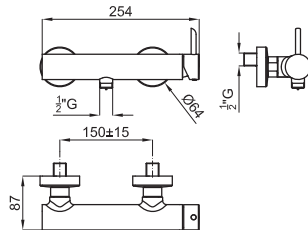

Monomando externo ducha con cartucho cerámico de Ø35 mm. y conexiones de 1/2". Distancia excéntricas 150 +/-15 mm. El caudal a 3 bares es de 22,11 l/min.

100209415
N200000006

Cromo

279 p.

100209448
N200000009

Negro

342 p.