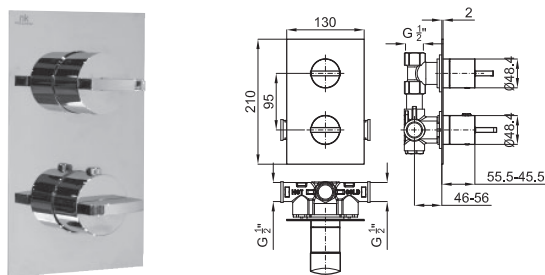

100038840  
N169233101

**2135 p.**

100081808  
N169760028

**2987 p.**

Termostática encastre 1 salida con termoelemento de cera incorporado. Conexiones de 1/2". El caudal a 3 bares es de 28,25 l/min. Incluye válvula anti-retorno y stop de seguridad a 38°C.