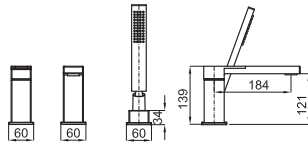

ACRO N

1

2

1 Parte externa batería instalación bañera 3 piezas

100165567
N172390039

Cromo

306 p.

2 PROJECT LINE - Cuerpo interno batería instalación bañera 3 piezas. Cartucho cerámico TRI-CONTROL de Ø40 mm con inversor incorporado.

100166061
N19999310

223 p.