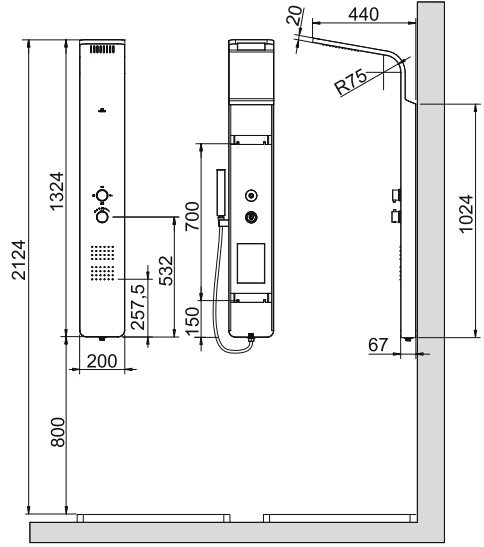

LAUS

LAUS MONOMANDO

132,4h x 20 x 44

A 139 cm
B 25 cm
C 20 cm
D 64 cm

0,011 m³

100130514
N720000172

inox

914 p.

Grifería monomando

Teleducha Joy (adicional)

LAUS TERMOSTÁTICA

132,4h x 20 x 44

A 139 cm
B 25 cm
C 20 cm
D 64 cm

0,011 m³

100119809
N720000170

inox

971 p.

Grifería termostática

Teleducha Joy (adicional)

LAUS MIX

154h x 20 x 50

A 162 cm
B 26,6 cm
C 20 cm
D 70 cm

0,015 m³

100130513
N720000171

inox

1129 p.

Grifería termostática con caño

Teleducha Joy (adicional)