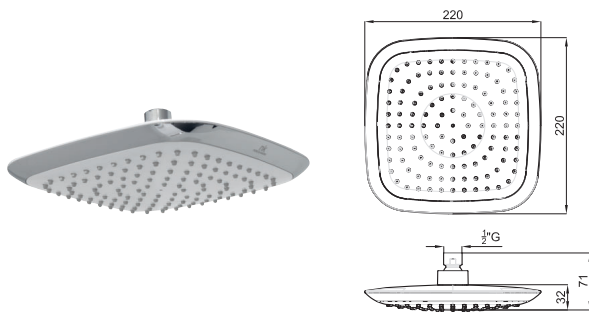

URBAN. Rociador 20 cm. función lluvia. El caudal a 3 bares es de 14 l/min.

100094135
N19999729

● cromo

141 p.

100094136
N19999727

● blanco_cromo

148 p.