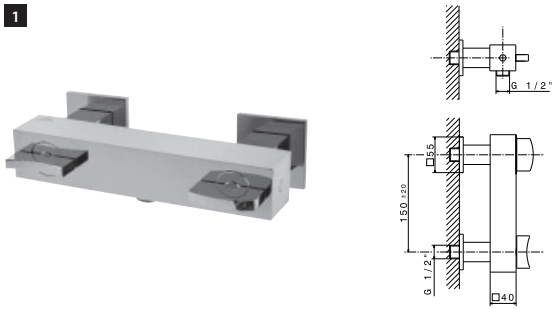

IMAGINE

1 Monoblock externo ducha con montura cerámica .Conexiones de 1/2". distancia excéntricas 150 +/- 20 mm. El caudal a 3bares es de 30,56 l/min.

EX

100038832
N169140801

614 p.

2 Monoblock externo baño/ducha con montura cerámica .Conexiones de 1/2". Inversor automático y aireador "plus". Distancia excéntricas 150+/-20 mm. El caudal a 3 bares es para la ducha de: 23,29 l/min. y para el baño de: 22,6 l/min.

EX

100038831
N169130801

764 p.

100081810
N199999867

1068 p.