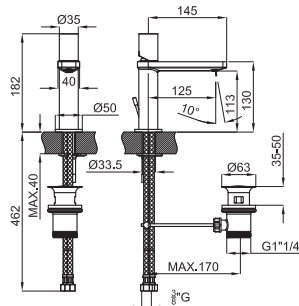

FORMA

grifería

1

2

1 Monomando lavabo con cartucho cerámico de 25mm. Conexiones de 3/8", una longitud de los latiguillos de 462mm., con vaciador automático y aireador "plus". Apertura en frío. El caudal a 3 bares es de 4,27 l/min.

100143687
N199999383

403 p.

2 Monomando lavabo caño alto con cartucho cerámico de 25mm. Conexiones de 3/8", una longitud de los latiguillos de 462mm., con vaciador automático y aireador "plus". Apertura en frío. El caudal a 3 bares es de 4,27 l/min.

100143672
N199999386

496 p.

Monomando bidé con cartucho cerámico de Ø25 mm. Conexiones de 3/8", una longitud de los latiguillos de 487 mm., con vaciador automático y aireador "plus". Apertura en frío. El caudal a 3 bares es de 10,8 l/min.

100143705
N199999385

399 p.