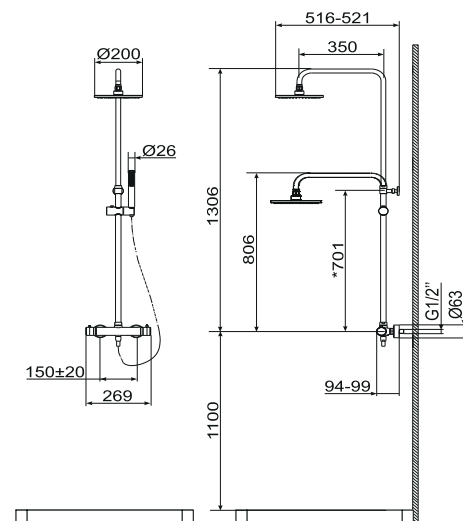

ICON ROUND TERMOSTÁTICA

130,6h x 26,9 x 51,6

L 77 cm
W 39,5 cm
H 9 cm

0,027 m³

100110130
N720000162

Cromo

863 p.

Grifería termostática

Extensible