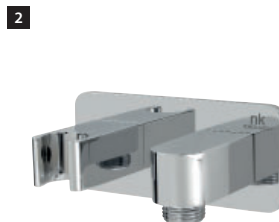

100209831  
N140140101

titanio

136 p.

**2** Jet lateral de ducha orientable con conexiones de 1/2". Se necesita un caudal mínimo de 3,55 l/min.

100093549  
N199999773

cromo

166 p.

**1** Teleducha 1 posición