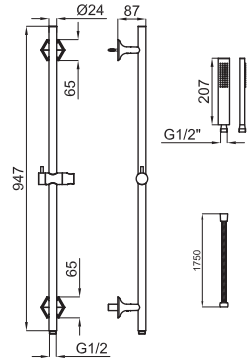

CHELSEA

grifería

PACK DUCHA CHELSEA. Incluye barra de ducha con soporte, teleducha COTA 100038634-N158760001 con 1 función y flexible 100137893 - N19999493

100156033
N299998920

● cromo

350 p.