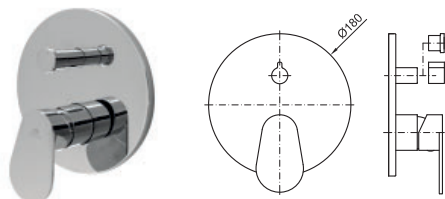

MOOD

designed by Richard Rogers & Luis Vidal

Parte externa monomando encastre baño ducha

100161422
N199999331

chromo

188 p.

opción SMART BOX - Smart Box