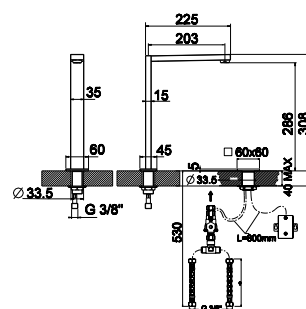

IRTA

grifería

1 Grifo lavabo electrónico con conexiones de 3/8", sin vaciador y aireador*plus". Lleva dos entradas de agua y la regulación de la temperatura solo es accesible bajo la encimera. El caudal a 3 bares es de 10,5 l/min.

100038714
N161018301

818 p.

2 Grifo lavabo electrónico. Conexiones de 3/8", sin vaciador y aireador*plus". Incluye sensor remoto independiente. El caudal a 3 bares es de 10,5 l/min.

100038713
N161018201

1069 p.