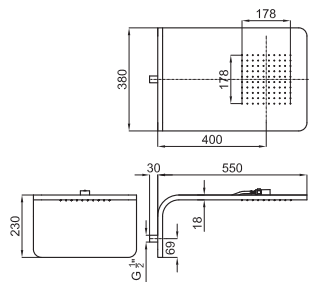

1 Rociador función lluvia con conexiones de 1/2". El caudal a 3 bares es de 10,75 l/min.

100063526 N199999988		inox espejo			2024 p.
100082392 N199999861		blanco			2743 p.

2 Rociador función lluvia + cascada con conexiones de 1/2". El caudal a 3 bares es de función lluvia 10,8 l/min y función cascada 11,4 l/min.

100089933 N199999811		inox espejo			2224 p.
100181041 N199999271		cobre			3620 p.
100181042 N199999270		titanio			3620 p.