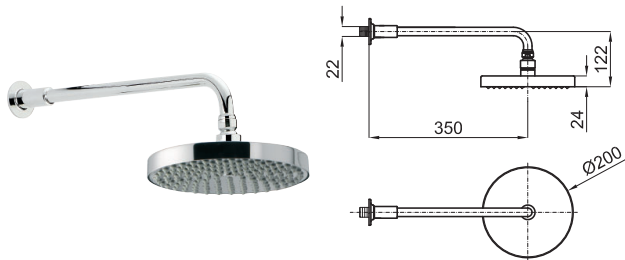

100063526  
N199999888

inox espejo

2024 p.

100082392  
N199999861

blanco

2743 p.

FUTURE. Kit rociador 20 cm.+brazo

100082839  
N134650016