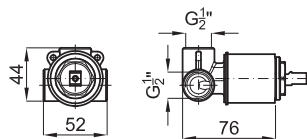

opción PROJECT LINE - Project Line

PROJECT LINE - Cuerpo interno monomando encastre ducha, con cartucho cerámico de Ø35 mm. y conexiones de 1/2". El caudal a 3 bares es de 21 l/min.

100107937
N194710510

40 p.