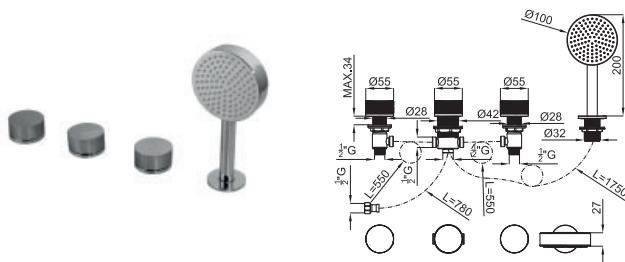

100190368  
N299998777

**961 p.**

Kit instalacion repisa bañera. Incluye llaves de paso fria / caliente , inversor , y soporte con teleducha.

100190247  
N199999193

**874 p.**

**1** Monomando baño/ducha instalación a pavimento completo con soporte magnetico para teleducha 100184791. Cartucho ceramico TRI-CONTROL de Ø40 mm con inversor incorporado. Necesario cuerpo interno Smartbox 100149141