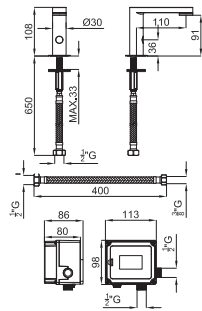

ELECTRÓNICAS / TEMPORIZADAS

TONO. Grifería lavabo electrónica con 1 entrada de agua, conexiones de 3/8", Batería 6V. El caudal a 3 bares es de 6.8 l/min.

100184771
N109390068

435 p.