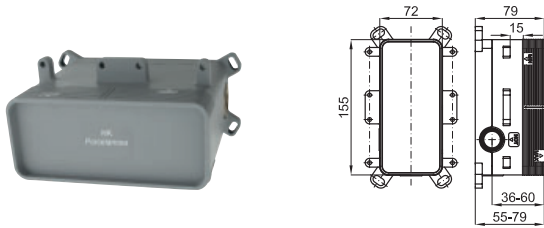

# CONCEPTO ENCASTRE: LAVABO - SMART BOX

1

SMART BOX BASIN

SMART BOX BASIN - Cuerpo empotrado de instalación rápida universal para mezclador lavabo. Cartucho cerámico de Ø35mm y conexiones 1/2". Posibilidad de instalación en horizontal y en vertical.