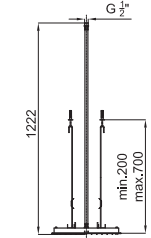

PROGRAMA ENCASTRE - ROCIADORES

Kit aromaterapia independiente. Incluye teclado y los pack aromas kenzo, energy y relax. Protección IP 66. Tensión alimentación 220 V.

100239045
N199998989

inox espejo

625 p.

NK LOGIC_Rociador encastre techo con cascada Square 60 cm. El caudal a 3 bar es de 16 l/min para la lluvia y 25 l/min para la cascada.

100137920
N186490017

espejo

1178 p.

1

2

3

4

1 SQUARE. Rociador encastre techo Square 60 cm. El caudal a 3 bares es de 18 l/min.

100121024
N186490006

inox espejo

872 p.

2 SQUARE. Rociador encastre techo Square 50 cm. El caudal a 3 bares es de 18 l/min.

100121023
N186490007

inox espejo

717 p.

3 SQUARE. Rociador encastre techo Square 40 cm. El caudal a 3 bares es de 15 l/min.

100121022
N186490004

inox espejo

541 p.

4 SQUARE. Rociador encastre techo Square 30 cm. El caudal a 3 bares es de 9 l/min.

100121021
N186490005

inox espejo

463 p.