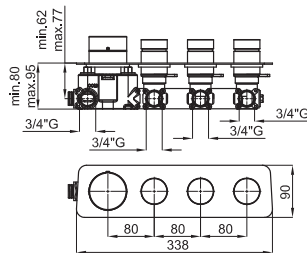

Termostática encastre pulsante 3 salidas con termoelemento de cera incorporado.
Conexiones 3/4". El caudal a 3 bares es de 20,4 l/min para una salida, y de 25,9 l/min para dos salidas a la vez. Incluye válvula anti retorno.

100180986
N199999245

cromo

974 p.