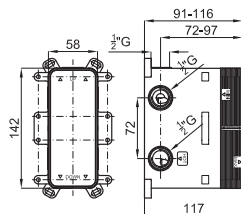

## opción SMART BOX - Smart Box

**1** SMART BOX - Cuerpo empotrado de instalación rápida universal para mezclador de 2 o 3 salidas, con cartucho cerámica de Ø35mm y conexiones 1/2". El caudal a 3 bares es 20,1 L/min en las tres salidas. 2 Silenciadores y dos tapones 1/2" incluidos.