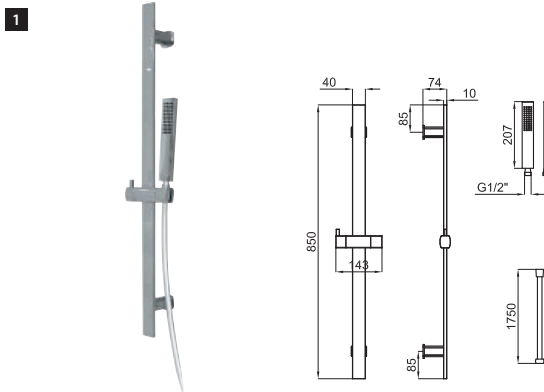

1 PACK DUCHA NK CONCEPT. Incluye barra de ducha con soporte, teleducha COTA 100038634 - N158760001 y flexible 100137848 - N19999490

100149195
N19999394

● cromo

303 p.