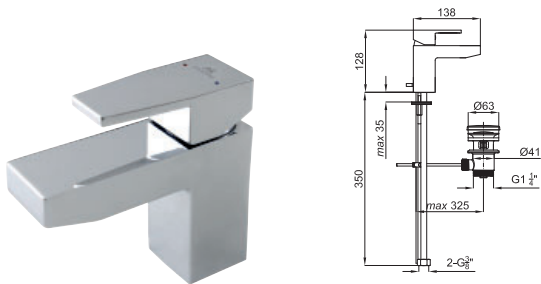

ACRO N

Monomando lavabo con cartucho cerámico de Ø35 mm, conexiones de 3/8", una longitud de los latiguillos de 370 mm., con vaciador automático y aireador "plus". El caudal a 3 bares es de 12,01 l/min.

100123629
N172390025

Cromo

163 p.