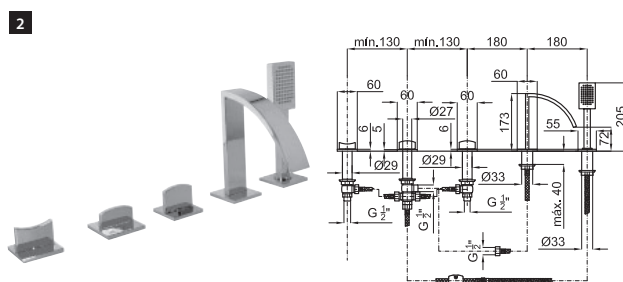

2 Batería instalación bañera 5 piezas. Incluye 2 mandos, caño bañera, inversor y teleducha con flexo de 150 cm. Conexiones de 1/2". Caño bañera sin aireador. Caída del agua en cascada. El caudal a 3 bares es de 12,03 l/min. El flexible de la ducheta se suministrará en cromo para todos los acabados.

100038840
N169233101

2135 p.

100081808
N169760028

2987 p.