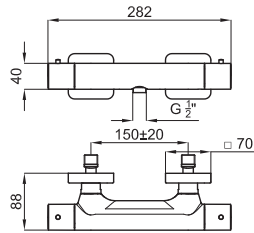

URBAN

1

2

1 Termostática externo ducha con termoelemento de cera incorporado. Conexiones de 1/2". Incluye válvula anti retorno, stop de seguridad a 38° y ECOSTOP. Distancia excéntricas 150 +/-20 mm. El caudal a 3 bares es de 21 l/min.

100100744
N199999677

299 p.

2 Termostática externo baño/ducha con termoelemento de cera incorporado, conexiones de 1/2", inversor regulador de caudal y aireador "plus", incluye válvula anti retorno y stop de seguridad a 38°. Distancia excéntricas 150 +/-20 mm. El caudal a 3 bares es de baño 18 l/min. y de ducha 16 l/min.

100100743
N199999678

408 p.

1

2

1 Termostática encastre 2 salidas con termoelemento de cera incorporado. Conexiones de 1/2" - 3/4" según plano. Inversor regulador de caudal. El caudal a 3 bares es de 1 salida 26 l/min y de la otra 13 l/min. Incluye válvula anti retorno y stop de seguridad a 38°C.

100063403
N111390004

598 p.

2 Termostática encastre 3 salidas con termoelemento de cera incorporado. Conexiones de 1/2" - 3/4" según plano. Inversor regulador de caudal. Incluye válvula anti retorno y stop de seguridad a 38°C. El caudal a 3 bares para 1 salida es de 22,5 l/min. y para 2 salidas de 15 l/min.

100063389
N111390002

628 p.

Termostática encastre 1 salida con termoelemento de cera incorporado. Conexiones de 3/4" según plano. Regulador de caudal. El caudal a 3 bares es de 49 l/min. Incluye válvula anti retorno y stop de seguridad a 38°C.

100065766
N111390008

564 p.