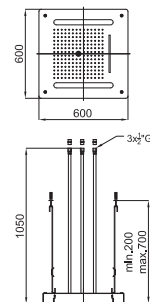

LOUNGE

designed by Simone Micheli

1*

2

Rociador encastre a techo 40cms. Funciones agua: lluvia, vaporizador y chorro central. Función adicional: cromoterapia. Incluye mando a distancia para control de cromoterapia. Protección IP67. Tensión alimentación 220V. Grifería no incluida. Será necesario pedir una grifería de 3 salidas para hacer funcionar el rociador. Caudal mínimo requerido 16 l/min.

100165568
N199999313

espejo

1641 p.

2*

Rociador encastre a techo 60cms. Funciones agua: lluvia, cascada y chorro central. Función adicional: cromoterapia. Incluye mando a distancia para control de cromoterapia. Protección IP67. Tensión alimentación 220V. Grifería no incluida. Será necesario pedir una grifería de 3 salidas para hacer funcionar el rociador. Caudal mínimo requerido 21 l/min. para cascada y 16 l/min. lluvia-chorro central.

100165569
N199999313

espejo

2176 p.

3

* Posibilidad de solicitar soporte antivandálico (100187877-N199999200) para el mando a distancia LOUNGE

3*

Rociador encastre a techo 40x60cms. Funciones agua: lluvia, cascada y chorro central. Función adicional: cromoterapia. Incluye mando a distancia para control de cromoterapia. Protección IP67. Tensión alimentación 220V. Grifería no incluida. Será necesario pedir una grifería de 3 salidas para hacer funcionar el rociador. Caudal mínimo requerido 21 l/min. para cascada y 16 l/min. lluvia-chorro central.

100165589
N199999312

espejo

2032 p.

Kit aromaterapia independiente. Incluye teclado y los pack aromas kenzo, energy y relax. Protección IP 66. Tensión alimentación 220 V.

100239045
N199998989

inox espejo

625 p.