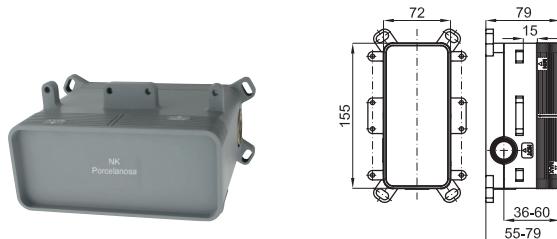

2

1 Parte externa monomando encastre lavabo con cartucho cerámico de 35mm. Sin vaciador. El caudal a 3 bares es de 5 L/min. Posibilidad de montaje en horizontal y en vertical.

100157430
N172390038

354 p.

2 SMART BOX BASIN - Cuerpo empotrado de instalacion rapida universal para mezclador lavabo. Cartucho ceramico de Ø35mm y conexiones 1/2". Posibilidad de Instalacion en horizontal y en vertical.

100144928
N199999427

99 p.