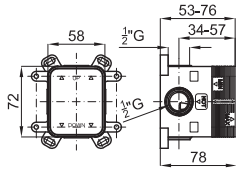

## opción SMART BOX - Smart Box

1

2

1 SMART BOX - Cuerpo empotrado de instalacion rapida universal para mezclador de 1 salida. con cartucho ceramica de Ø35mm y conexiones 1/2". El caudal a 3 bares es 22,1 l/min. 2 silenciadores y un tapon 1/2" incluidos.