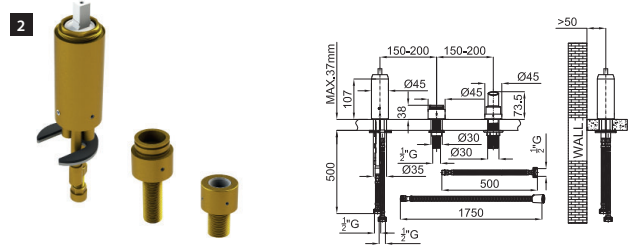

ROUND

1 Parte externa batería instalación bañera 3 piezas

100210605
N200000014 cromo

158 p.

2 PROJECT LINE - Cuerpo interno batería instalación bañera 3 piezas. Cartucho cerámico TRI-CONTROL de Ø40 mm con inversor incorporado.

100166061
N199999310

223 p.