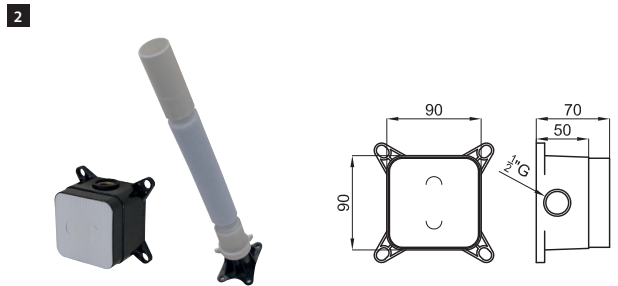

NK CONCEPT

1 Monomando baño/ducha instalación a pavimento completo con flexible 100137847 - N199999496 y teleducha COTA 100038634 - N158760001. Cartucho cerámico TRI-CONTROL de Ø40 mm con inversor incorporado. Necesario cuerpo interno Smartbox grifería pavimento 100149141 - N199999397

100149209
N199999396 cromo

1453 p.

2 SMART BOX BATH - Cuerpo empotrado de instalación rápida universal para griferías a pavimento con conexiones 1/2\"

100149141
N199999397

92 p.