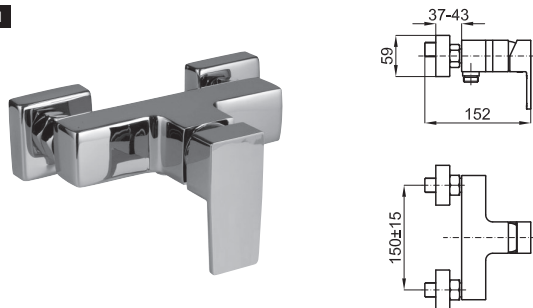

Monomando bidé con cartucho cerámico de Ø35 mm., conexiones de 3/8", una longitud de los latiguillos de 370 mm., con vaciador automático y aireador "plus". El caudal a 3 bares es de 12,08 l/min.

100123635
N172390031

168 p.

1