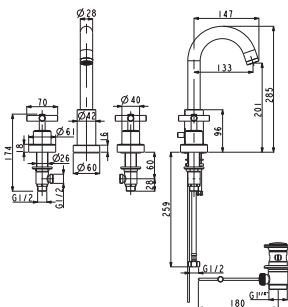

Batería lavabo 3 piezas con montura cerámica. Conexiones de 1/2", una longitud de los latiguillos de 259 mm., con vaciador automático y aireador "plus". El caudal a 3 bares es de 12,78 l/min.

100038275
N134210001

cromo

460 p.