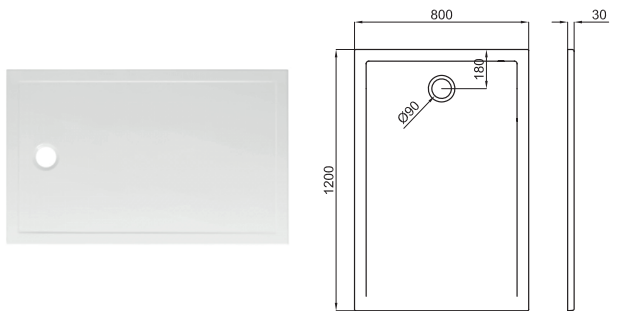

Plato de ducha 120x80 cerámico

100201262
N343120035

○ blanco

557 p.