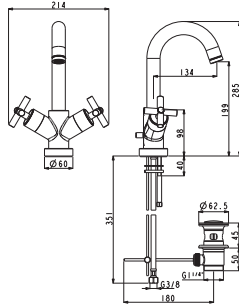

FUTURE

grifería

Monoblock lavabo con montura cerámica. Conexiones de 3/8", una longitud de los latiguillos de 350 mm., con vaciador automático y aireador "plus". El caudal a 3 bares es de 12,78 l/min.

100038260
N134110001

cromo

398 p.