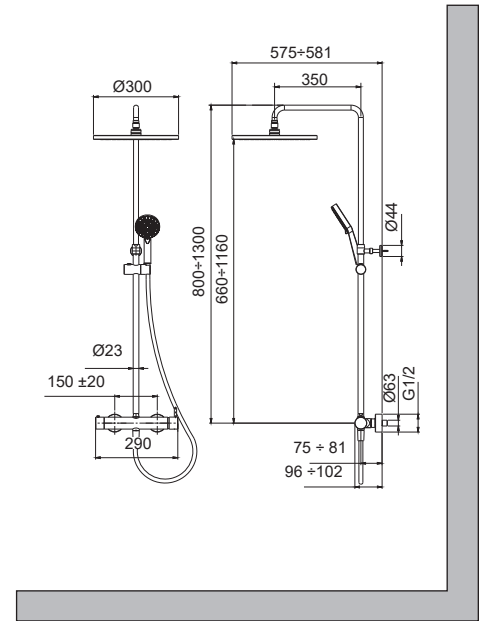

TEC ROUND

TEC ROUND MONOMANDO

130h x 29 x 58,1

L 77 cm
W 39,5 cm
H 9 cm

0,027 m³

100220160
N720000186

Cromo

6.5

7

60

803 p.