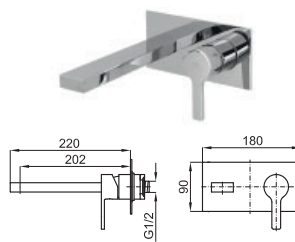

100157418
N199999352

Cromo

369 p.

100210637
N199999067

Negro

467 p.

6

ACRO N