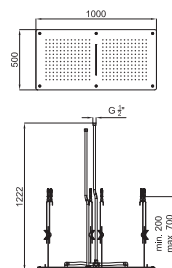

SQUARE. Rociador encastre techo Recto 100x50cm con cascada. La ducha de cada lado puede ponerse de manera independiente o conjunta. El caudal mínimo para un funcionamiento óptimo de la cascada es de 15 l/min. El caudal mínimo para un funcionamiento de la lluvia independiente es de 15 l/min, para un funcionamiento combinado de la lluvia es de 30 l/min.