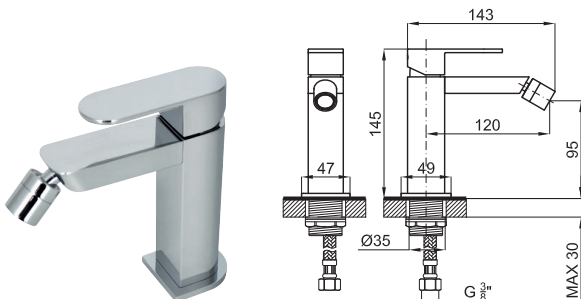

Monomando bidé con cartucho cerámico de Ø25 mm. Conexiones de 3/8", una longitud de los latiguillos de 370 mm., sin vaciador automático y con aireador "Plus". El caudal a 3 bares es de 9l/min.

100126420
N194710555

Cromo

122 p.