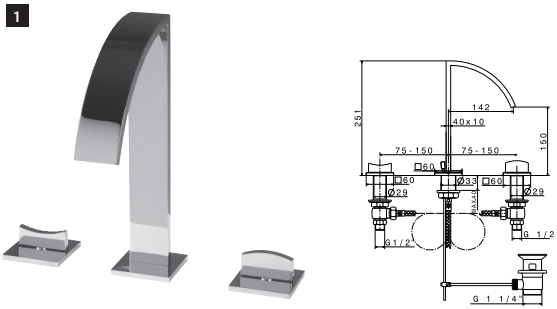

IMAGINE

1 Batería lavabo 3 piezas con montura cerámica. Conexiones de 1/2", con vaciador automático y sin aireador. Caída del agua en cascada. El caudal a 3 bares es de 25,54 l/min.

100038837
N169210001

644 p.