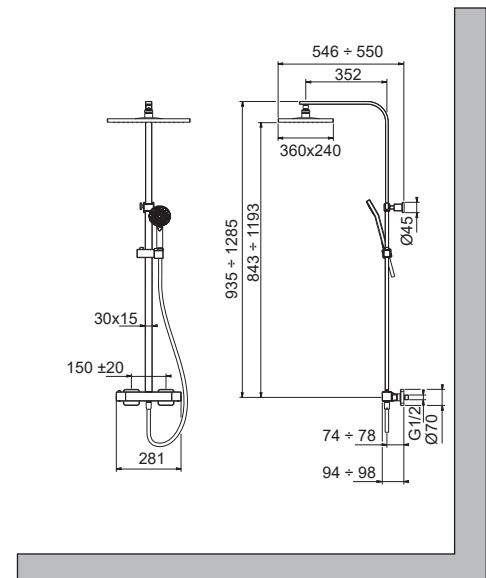

TEC SQUARE TERMOSTÁTICA

128h x 28,1 x 55

L	77 cm
W	39,5 cm
H	9 cm

0,027 m³

100220133
N720000188

cromo

5

5.5

60

1085 p.