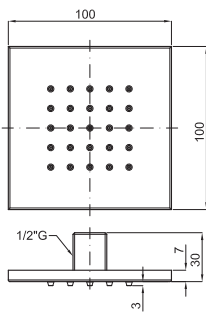

LOUNGE

designed by Simone Micheli

grifería

1 Jet con conexiones de 1/2". Se necesita un caudal mínimo de 4 l/min.

100065936
N140140023

cromo

150 p.

100137901
N140140072

blanco

188 p.

100213282
N295880005

negro

123 p.

100209841
N140140100

cobre

136 p.

100209831
N140140101

titanio

136 p.

2 Jet lateral de ducha orientable con conexiones de 1/2". Se necesita un caudal mínimo de 3,55 l/min.

100093549
N199999773

cromo

166 p.