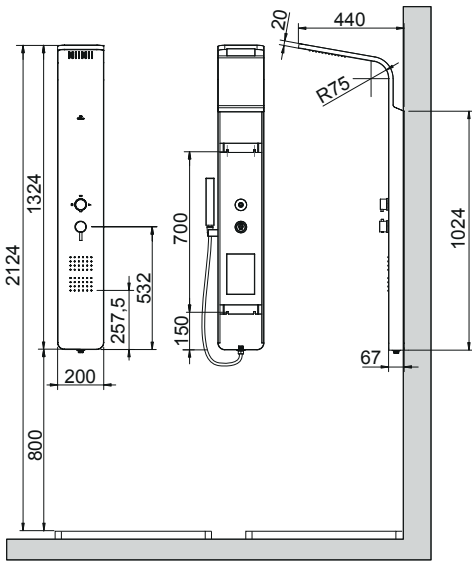

LAUS

LAUS MONOMANDO

132,4h x 20 x 44

A 139 cm
B 25 cm
C 20 cm
D 64 cm

0,011 m³

100130514
N720000172

inox

914 p.

Grifería monomando

Teleducha Joy (adicional)

LAUS TERMOSTÁTICA

132,4h x 20 x 44

A 139 cm
B 25 cm
C 20 cm
D 64 cm

0,011 m³

100119809
N720000170

inox

971 p.

Grifería termostática

Teleducha Joy (adicional)

LAUS MIX

154h x 20 x 50

A 162 cm
B 26,6 cm
C 20 cm
D 70 cm

0,015 m³

100130513
N720000171

inox

1129 p.

Grifería termostática con caño

Teleducha Joy (adicional)