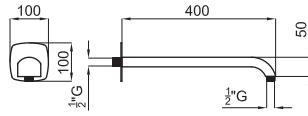

PROGRAMA BRAZOS - ROCIADORES

Brazo rociador de 40 cm. a pared.

100094150
N199999733

100 p.