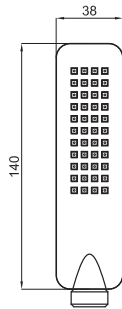

100209831  
N140140101

titanio

136 p.

**2** Jet lateral de ducha orientable con conexiones de 1/2". Se necesita un caudal mínimo de 3,55 l/min.

100093549  
N199999773

cromo

166 p.

**1** Teleducha 1 posición