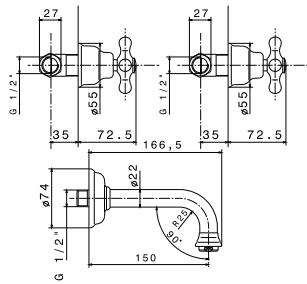

Batería lavabo encastre pared 3 piezas con montura cerámica. Conexiones de 1/2", sin vaciador y aireador "plus". El caudal a 3 bares es de 18 l/min.

100038508 N147113001		chromo			361 p.
100038510 N147113111		oro			603 p.