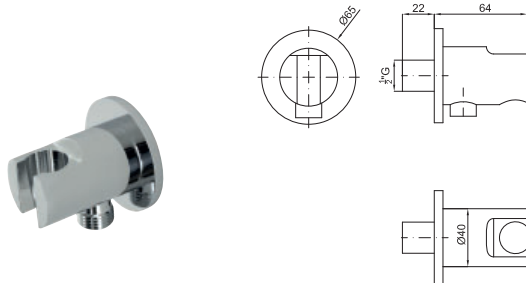

Soporte teleducha a pared con toma de agua. Recomendamos pedir flexible
100137888-N199999501 blanco o 100137845-N199999502 plata

100123143
N199999586

Cromo

76 p.

100123157
N199999585

Blanco

82 p.