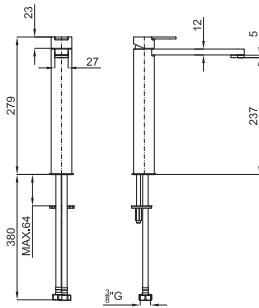

Monomando lavabo c/alto. Cartucho cerámico de Ø25 mm. latiguillos con conexión 3/8" y longitud 500mm. El caudal a 3 bar es de 5.68 l/min

100184744
N109390066

514 p.