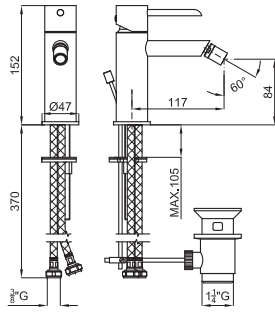

ROUND

Monomando bidé con cartucho cerámico de Ø35 mm., con conexiones de 3/8", una longitud de los latiguillos de 370 mm., vaciador automático y aireador "plus". Apertura en frío. El caudal a 3 bares es de 11,73 l/min.

100208370
N199999099

Cromo

215 p.

100208380
N199999101

Negro

265 p.