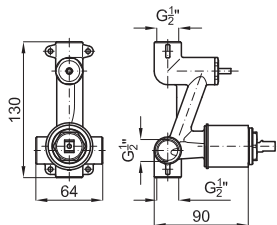

opción PROJECT LINE - Project Line

PROJECT LINE - Cuerpo interno monomando encastre baño ducha, con cartucho cerámico de Ø35 mm, inversor automático y conexiones de 1/2". El caudal a 3 bares es de baño 20 l/min y ducha 18 l/min.

100107958
N194710517

86 p.