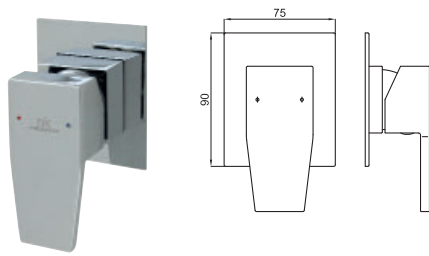

ACRO N

Parte externa monomando encastre ducha

100123919
N172390033

93 p.

opción SMART BOX - Smart Box

1

2

1 SMART BOX - Cuerpo empotrado de instalación rápida universal para mezclador de 1 salida, con cartucho cerámica de Ø35mm y conexiones 1/2". El caudal a 3 bares es 22,1 l/min. 2 silenciadores y un tapon 1/2" incluidos.

100124166
N199999568

92 p.

2 SMART BOX - Partes internas para cuerpo empotrado mezclador 100124166 - N199999568

100124169
N199999567

54 p.