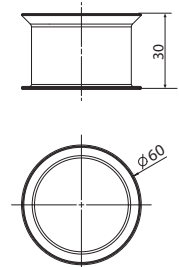

100043169
N899393001

cromo

47 p.

2 Casquillo desagüe 3 cm.

100043170
N899393101

cromo

47 p.