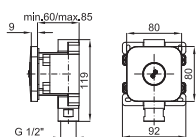

JETS -

duchas

1

2

3

1 RELAX_Jet encastre RECTO con función masaje y conexiones de 1/2". Se necesita un caudal mínimo de 3 l/min.

100163996
N199999316

cromo

175 p.

2 RELAX_Jet encastre SQUARE con función masaje y conexiones de 1/2". Se necesita un caudal mínimo de 3 l/min.

100163997
N140140086

cromo

175 p.

3 RELAX_Jet encastre RONDO con función masaje y conexiones de 1/2". Se necesita un caudal mínimo de 3 l/min.

100164006
N299998880

cromo

175 p.