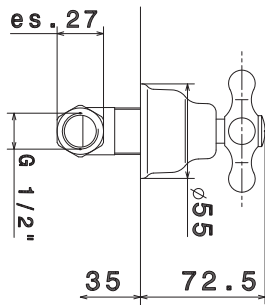

Llave de paso 1/2" encastre. El caudal a 3 bares es de 30,3 l/min.

100038560 N147410501		chromo			83 p.
100038562 N147410511		oro			136 p.