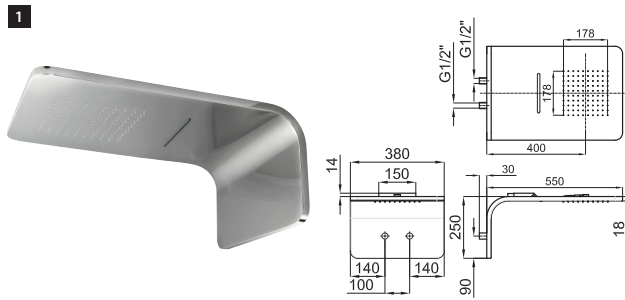

COLLECTIONS

duchas

1 LOUNGE. Rociador función lluvia + cascada con conexiones de 1/2". El caudal a 3 bares es de función lluvia 10.8 l/min y función cascada 11.4 l/min.

100089933
N199999811

inox espejo

2224 p.

100181041
N199999271

cobre

3620 p.

100181042
N199999270

titanio

3620 p.

2 LOUNGE. Rociador función lluvia con conexiones de 1/2". El caudal a 3 bares es de 10,75 l/min.

100063526
N199999888

inox espejo

2024 p.

100082392
N199999861

blanco

2743 p.