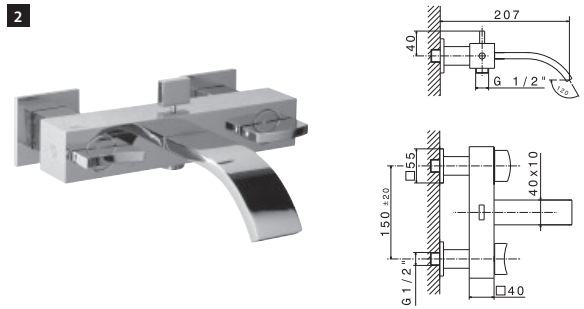

IMAGINE

1 Monoblock externo ducha con montura cerámica .Conexiones de 1/2". distancia excéntricas 150 +/- 20 mm. El caudal a 3bares es de 30,56 l/min.

EX

100038832
N169140801

614 p.

2 Monoblock externo baño/ducha con montura cerámica .Conexiones de 1/2". Inversor automático y aireador "plus". Distancia excéntricas 150+/-20 mm. El caudal a 3 bares es para la ducha de: 23,29 l/min. y para el baño de: 22,6 l/min.

EX

100038831
N169130801

764 p.

100081810
N199999867

1068 p.