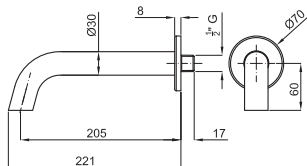

ROUND

grifería

Caño bañera encastre. El caudal a 3 bares es de 25 l/min.

NEW

100229070
N299998562

cromo

49 p.

100229035
N299998564

negro

61 p.

NEW

1