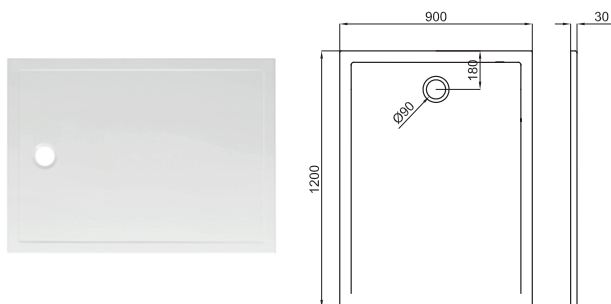

Plato de ducha 120x90 cerámico

100201252
N343120033

○ blanco

589 p.