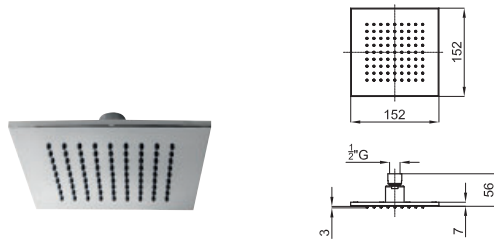

Rociador Square 15 cm, con rótula

100090328
N192579917

cromo

116 p.