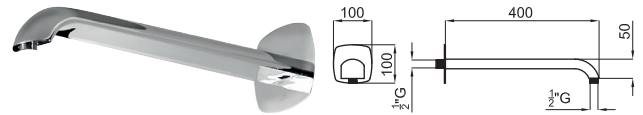

1 Rociador 20 cm. función lluvia. El caudal a 3 bares es de 14 l/min.

100094135
N199999729

141 p.

100094136
N199999727

blanco_ cromo

148 p.

2 Brazo rociador de 40 cm. a pared.

100094150
N199999733

100 p.