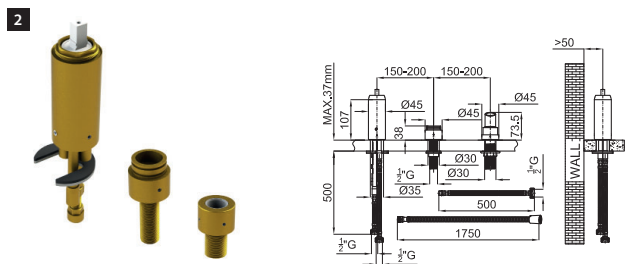

**100149209**  
**N199999396** cromo

**1453 p.**

**2** SMART BOX BATH - Cuerpo empotrado de instalación rápida universal para griferías a pavimento con conexiones 1/2\"

**100149141**  
**N199999397**

**92 p.**