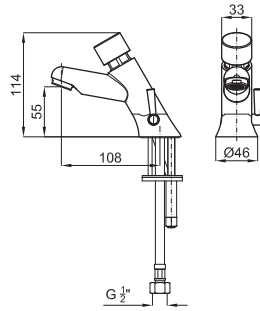

ELECTRÓNICAS / TEMPORIZADAS

grifería

Grifo lavabo mezclador temporizado. Presión recomendada de funcionamiento 3 bares. Tiempo de funcionamiento 15 +/-5 seg. a 3 bar. El caudal a 3 bares es de 13,06 l/min.

100039193
N199520001

140 p.