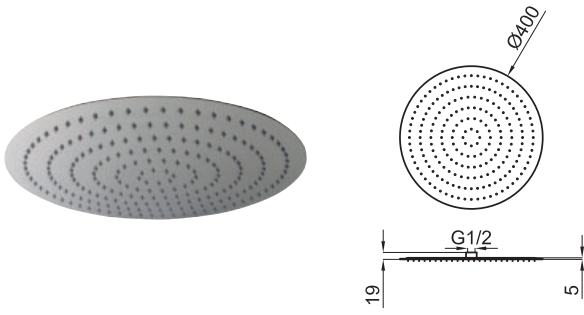

GIRO

Rociador Rondo 40 cm., sin rótula. El caudal a 3 bares es de 12 l/min.

100090133
N199999806

inox espejo

557 p.