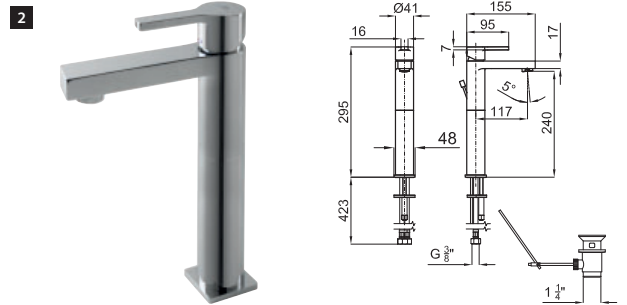

URBAN

grifería

1 Monomando lavabo con cartucho cerámico de Ø25 mm. Conexiones de 3/8", una longitud de los latiguillos de 320 mm., con vaciador automático y aireador "plus". El caudal a 3 bares es de 11,7 l/min.

100121305 cromo **182 p.**

100121304 blanco **217 p.**

100121306 negro **217 p.**

2 Monomando lavabo caño alto con cartucho cerámico de Ø25 mm. Conexiones de 3/8", una longitud de los latiguillos de 320 mm., con vaciador automático y aireador "plus". El caudal a 3 bares es de 11,25 l/min.

100121307 cromo **233 p.**

100121342 blanco **267 p.**

100121372 negro **267 p.**