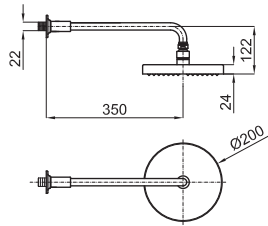

Kit rociador 20 cm.+brazo

100082839
N134650016

768 p.