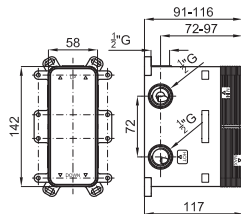

opción SMART BOX - Smart Box

1

2

1 SMART BOX - Cuerpo empotrado de instalación rápida universal para mezclador de 2 o 3 salidas, con cartucho cerámica de Ø35mm y conexiones 1/2". El caudal a 3 bares es 20,1 L/min en las tres salidas. 2 Silenciadores y dos tapones 1/2" incluidos.

100124167
N199999572

116 p.

2 SMART BOX - Partes internas para cuerpo empotrado mezclador 100124167 - N199999572

100124170
N199999574

139 p.