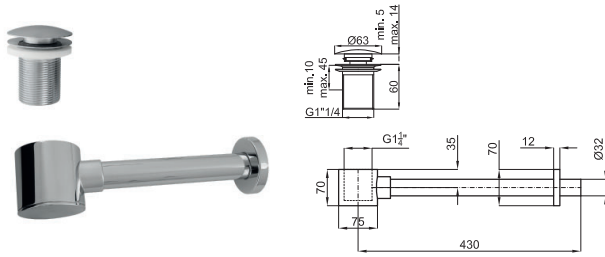

COMPLEMENTOS

Kit sifón botella lavabo altura reducida 100180177-N19999296 + vaciador pulsador clicker sin rebosadero 100180184-N19999288. No pueden usarse por separado.

100180522
N78000009

Cromo

252 p.