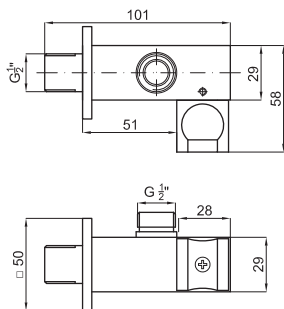

COMPLEMENTOS -

1

2