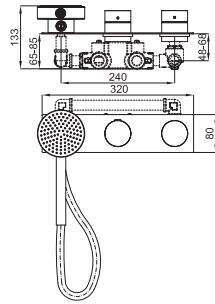

TONO

designed by Foster + Partners

1 Parte externa termostatica con toma de agua y soporte magnetico. Incluye flexible y teleducha

EX

100184779
N199999226

860 p.

2 Cuerpo interno encastre para termostática 2 vías. Pedir embellecedor aparte.

100190368
N299998777

961 p.