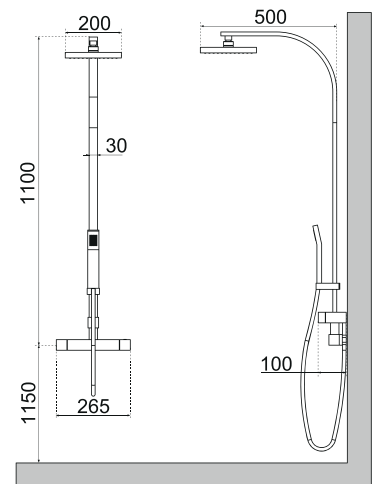

112,2h x 26,5 x 50

L 70,5 cm
W 22,5 cm
H 13,5 cm

0,021 m³

100054075
N720000129

cromo

7

7,5

42

1112 p.