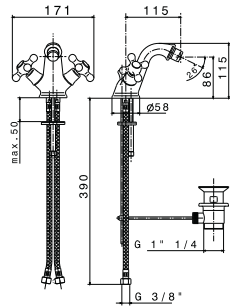

Monoblock bidé con montura cerámica. Conexiones de 3/8", una longitud de los latiguillos de 390 mm., con vaciador automático y aireador "plus". El caudal a 3 bares es de 18,51 l/min.

100038516 N147120001		chromo			284 p.
100038518 N147120011		oro			510 p.