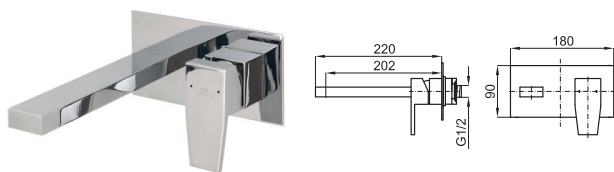

ACRO N

grifería

1