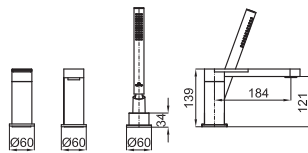

1 Monomando externo ducha con cartucho cerámico de Ø35 mm. Conexiones de 1/2". Distancia excéntricas 150 +/- 15 mm.

100107942
N194710509

145 p.

2 Monomando externo baño/ducha con cartucho cerámico de Ø35 mm. Conexiones de 1/2", inversor automático y aireador "Plus". Distancia excéntricas 150 +/- 15 mm.

EX

100107941
N194710511

169 p.

1