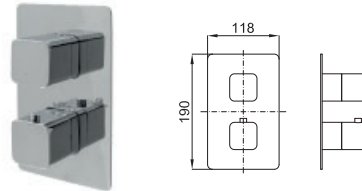

2 LOUNGE

100140107
N199999375

cromo

251 p.