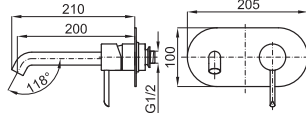

1 Monomando lavabo caño alto de 200mm con cartucho cerámico de Ø35mm. Sin vaciador. Conexiones de 3/8", una longitud de los latiguillos de 430mm. Aireador "plus". Apertura en frío. El caudal a 3 bares es de 5,34 l/min.

100208354 cromo
N199999095

258 p.

100208355 negro
N199999094

293 p.

2 Monomando lavabo caño alto de 306mm con cartucho cerámico de Ø35mm. Sin vaciador. Conexiones de 3/8", una longitud de los latiguillos de 420mm. Aireador "plus". Apertura en frío. El caudal a 3 bares es de 5,34 l/min.

100208362 cromo
N199999093

286 p.

100208373 negro
N199999092

361 p.

1

2