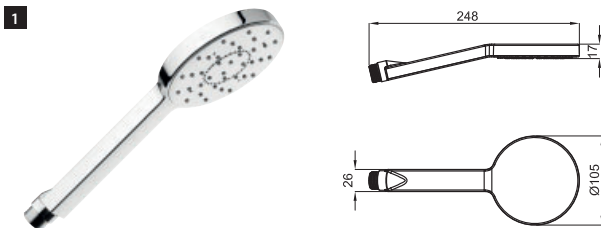

# TELEDUCHAS -

Teleducha 2 funciones con inversor

100123418  
N199999560

● cromo

125 p.

100123417  
N199999561

○ blanco

134 p.