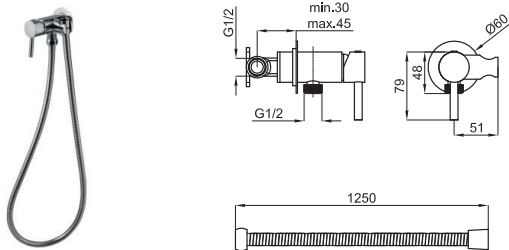

Monomando mezclador para set de ducha sanitaria. Incluye flexible, soporte y toma de agua. El caudal a 3 bares es de 8,6 l/min.

100239067
N299998477

117 p.