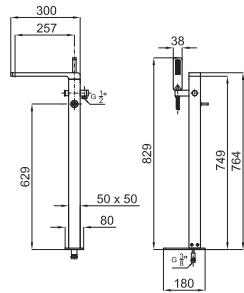

LOUNGE

designed by Simone Micheli

Monomando baño/ducha instalación a pavimento. Conexiones de 3/8". Inversor automático. Incorpora rompeaguas. El caudal a 3 bares es de 14,83 l/min. para el caño y de 14,12 l/min. para la teleducha.

100063518 N19999982		Cromo			2471 p.
100073038 N19999896		blanco			2740 p.
100210927 N199999055		cobre			4192 p.
100208612 N199999089		titanio			4192 p.