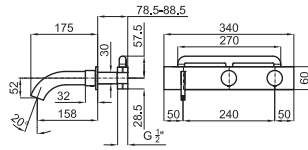

GIRO

Monoblock lavabo encastre con montura cerámica. Conexiones de 1/2", sin vaciador y con rompeaguas plano. El caudal a 3 bares es de 6,6 l/min.

100046335
N109304301

Cromo

778 p.