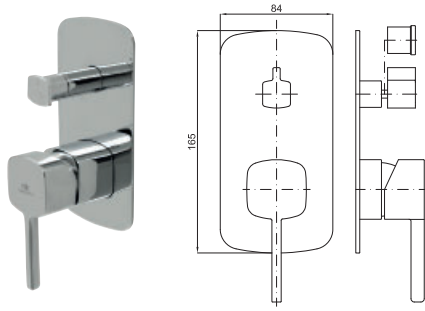

NK CONCEPT

grifería

Parte externa monomando encastre baño ducha

100140130
N199999402

cromo

144 p.

opción SMART BOX - Smart Box

1

2

1 SMART BOX - Cuerpo empotrado de instalación rápida universal para mezclador de 2 o 3 salidas, con cartucho cerámica de Ø35mm y conexiones 1/2". El caudal a 3 bares es 20,1 L/min en las tres salidas. 2 Silenciadores y dos tapones 1/2" incluidos.

100124167
N199999572

116 p.

2 SMART BOX - Partes internas para cuerpo empotrado mezclador 100124167 - N199999572

100124170
N199999574

139 p.