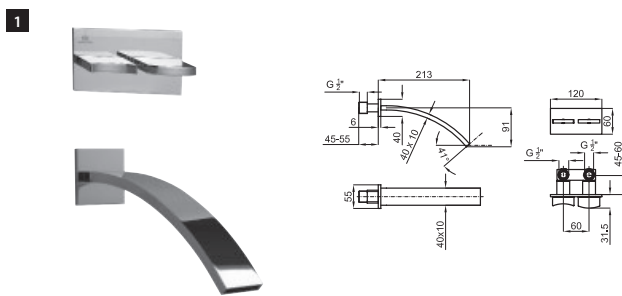

IMAGINE

1 Batería encastre con caño bañera. Montura cerámica. Conexiones de 1/2" y caño bañera sin aireador. Caída del agua en cascada. El caudal a 3 bares es de 32 l/min.

EX

100038834
N169160001

585 p.