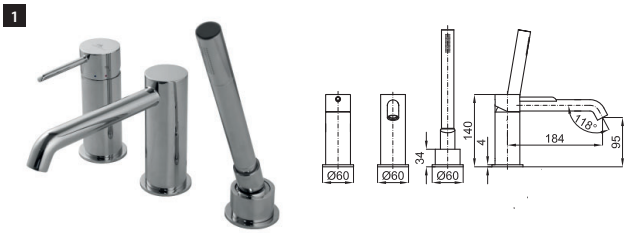

ROUND

1 Parte externa batería instalación bañera 3 piezas

100210605
N200000014 cromo

158 p.

2 PROJECT LINE - Cuerpo interno batería instalación bañera 3 piezas. Cartucho cerámico TRI-CONTROL de Ø40 mm con inversor incorporado.

100166061
N199999310

223 p.