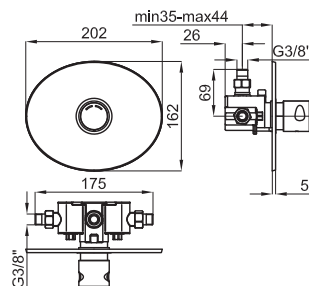

Grifo encastre ducha mezclador temporizado 3/8". Presión recomienda 3 bar. Tiempo de funcionamiento 25 +/- 5 seg. a 3 bar. El caudal a 3 bares es de 20 l/min.

100093194
N146500727

364 p.