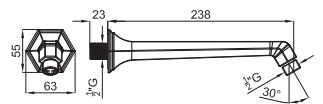

CHELSEA

grifería

PACK DUCHA CHELSEA. Incluye barra de ducha con soporte, teleducha COTA 100038634-N158760001 con 1 función y flexible 100137893 - N19999493

100156033
N299998920

● cromo

350 p.

2

1 Monomando baño/ducha instalación a pavimento completo con flexible 100137846 - N19999498 y teleducha COTA 100038634-N158760001. Cartucho cerámico TRI-CONTROL de Ø40 mm con inversor incorporado. Necesario cuerpo interno Smartbox grifería pavimento 100149141 - N19999397

100156040
N19999362

● cromo

1406 p.

2 SMART BOX BATH - Cuerpo empotrado de instalación rápida universal para griferías a pavimento con conexiones 1/2\"/>

100149141
N19999397

92 p.

1

2

1 Rociador 25 cm., con rótula. El caudal a 3 bares es de 9 l/min.

100156041
N19999362

● inox espejo

298 p.

2 Brazo rociador de 24 cm. a pared

100156042
N109390055

● cromo

149 p.