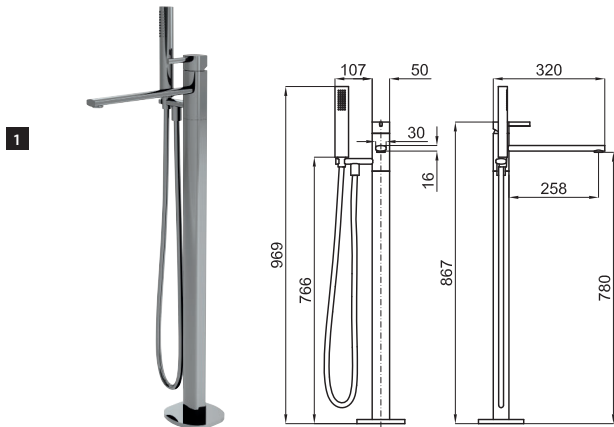

NK CONCEPT

1 Monomando baño/ducha instalación a pavimento completo con flexible 100137847 - N199999496 y teleducha COTA 100038634 - N158760001. Cartucho cerámico TRI-CONTROL de Ø40 mm con inversor incorporado. Necesario cuerpo interno Smartbox grifería pavimento 100149141 - N199999397

100149209
N199999396 cromo

1453 p.

2 SMART BOX BATH - Cuerpo empotrado de instalación rápida universal para griferías a pavimento con conexiones 1/2\"

100149141
N199999397

92 p.