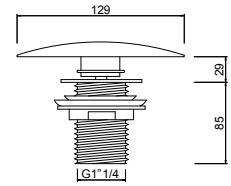

2

1 PUSH SQUARE - Vaciador pulsador clicker sin rebosadero

100039220
N199706601

chromo

66 p.

2 PUSH OVAL - Vaciador pulsador clicker sin rebosadero

100039221
N199706701

chromo

66 p.