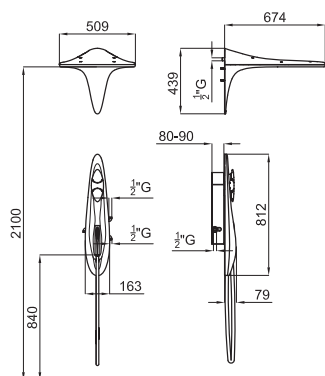

Columna de ducha con rociador. Incorpora mezclador y teleducha con soporte integrado. El caudal a 3 bar es de 16,5 l/min para el rociador y 8,5 l/min para la teleducha.

100239049
N710001546

cromo

4310 p.

100184605
N199999237

blanco

4165 p.