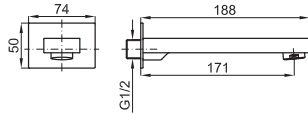

Caño bañera encastre. El caudal a 3 bares es de 22 l/min.

100150523
N194710574

77 p.