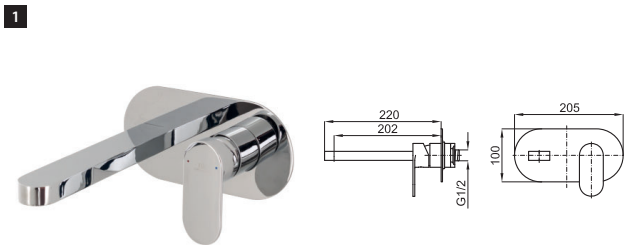

HOTELS

Batería lavabo 3 piezas sin vaciador, conexiones de 1/2", proyección del caño 11,7 cm. Aireador "PLUS". Caudal de 5,6 l/min a 3 bar.

100216148
N194710599

Cromo

285 p.

1

2

1 Parte externa monomando encastre lavabo con cartucho cerámico de 35mm. Sin vaciador. El caudal a 3 bares es de 5 L/min. Posibilidad de montaje en horizontal y en vertical.

100157417
N194710579

Cromo

331 p.

2 SMART BOX BASIN - Cuerpo empotrado de instalación rápida universal para mezclador lavabo. Cartucho cerámico de Ø35mm y conexiones 1/2". Posibilidad de Instalación en horizontal y en vertical.

100144928
N199999427

99 p.

Monomando bidé con cartucho cerámico de Ø25 mm. Conexiones de 3/8", una longitud de los latiguillos de 370 mm., sin vaciador automático y con aireador "Plus". El caudal a 3 bares es de 9l/min.

100126420
N194710555

Cromo

122 p.