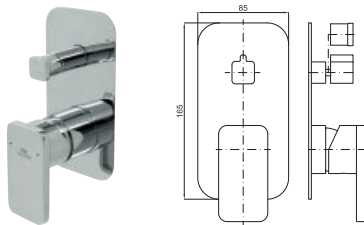

4 FORMA

100140129
N199999399

cromo

171 p.