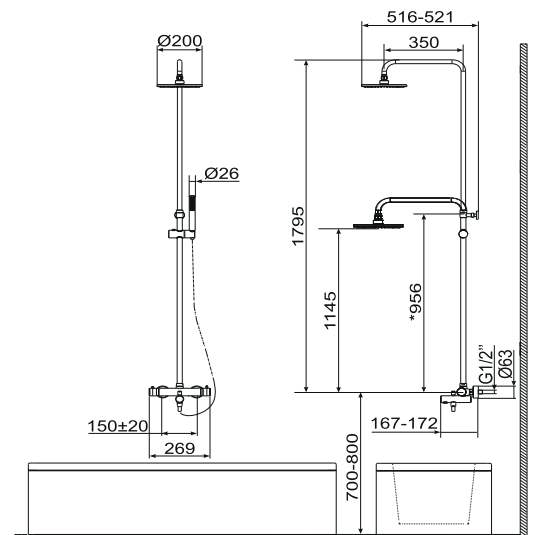

ICON ROUND MIX TERMOSTÁTICA

179,5h x 26,9 x 51,6

L 103 cm
W 45 cm
H 12 cm

0,055 m³

100110129
N720000164

Cromo

1207 p.

Grifería termostática con caño

Extensible