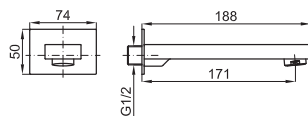

Caño bañera encastre. El caudal a 3 bares es de 22 l/min.

100150523
N194710574

77 p.