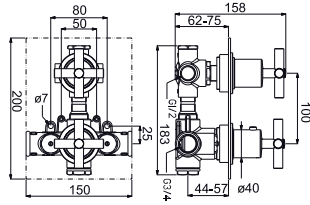

FUTURE

grifería

Termostática encastre 2 salidas con termoelemento de cera incorporado. Conexiones de 1/2" - 3/4" según plano e inversor manual. El caudal a 3 bares es para la bañera de 26 l/min. y la ducha de 13 l/min. Incluye válvula antirretorno y stop de seguridad a 38°C.

100038282
N134401601

707 p.