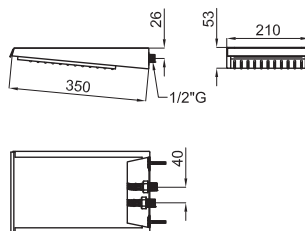

Rociador función lluvia + cascada con conexiones de 1/2". El caudal a 3 bares es de función lluvia: 12 l/min. y cascada: 8,6 l/min.

EX

100093584
N169760039

1490 p.

100093585
N169760040

2697 p.