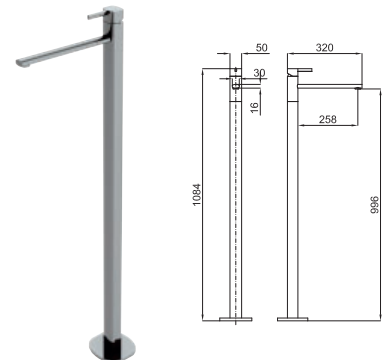

100149208
N199999395

1129 p.