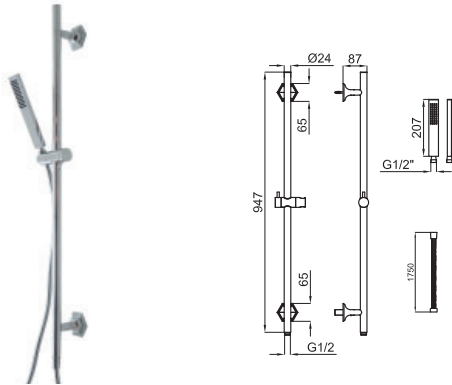

# PACKS DE DUCHA -

duchas

PACK DUCHA PURE LINE. Incluye barra de ducha con soporte, teleducha PURE LINE 100180988 - N19999251 y flexible 100137848 - N19999490

100215387  
N19999037

● cromo

343 p.

PACK DUCHA CHELSEA. Incluye barra de ducha con soporte, teleducha COTA 100038634-N158760001 con 1 función y flexible 100137893 - N19999493