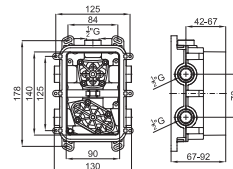

100143711  
N199999384

2225 p.

Parte externa smartbox termostático

100140128  
N199999484

245 p.

1A SMART BOX

1B SMART BOX

1A SMART BOX SLIM - Cuerpo empotrado de instalación rápida universal para termostática de 1, 2 o 3 salidas, con termoelemento de cera incorporado y conexiones 1/2". El caudal a 3 bares para 1 salida es de 22,4 l/min. y para las otras 2 salidas de 19,5 l/min.