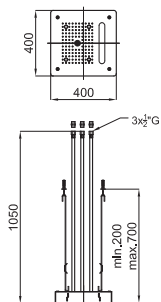

LOUNGE

designed by Simone Micheli

1*