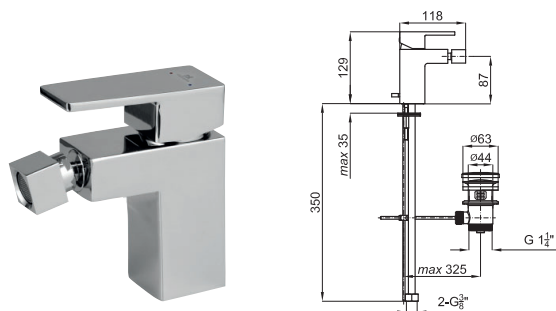

ACRO N

grifería

1

2

1 Parte externa monomando encastre lavabo con cartucho cerámico de 35mm. Sin vaciador. El caudal a 3 bares es de 5 L/min. Posibilidad de montaje en horizontal y en vertical.

100157430
N172390038

354 p.

2 SMART BOX BASIN - Cuerpo empotrado de instalacion rapida universal para mezclador lavabo. Cartucho ceramico de Ø35mm y conexiones 1/2". Posibilidad de Instalacion en horizontal y en vertical.

100144928
N199999427

99 p.

Monomando bidé con cartucho cerámico de Ø35 mm., conexiones de 3/8", una longitud de los latiguillos de 370 mm., con vaciador automático y aireador "plus". El caudal a 3 bares es de 12,08 l/min.

100123635
N172390031

168 p.

1

2

1 Monomando externo ducha con cartucho cerámico de Ø35 mm. y conexiones de 1/2". Distancia excéntricas 150 +/- 15 mm. El caudal a 3 bares es de 20,08 l/min.

100123637
N172390032

183 p.

2 Monomando externo baño/ducha con cartucho cerámico de Ø35 mm, conexiones de 1/2", inversor semiautomático y aireador "plus". Distancia excéntricas 150 +/- 15 mm. El caudal a 3 bares para la ducha es de: 14,37 l/min. y para el baño de: 20,1 l/min.

100123636
N172390028

193 p.