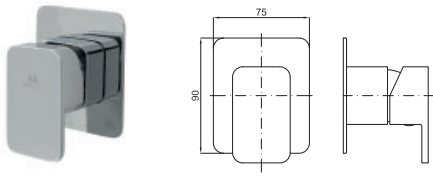

LOUNGE

designed by Simone Micheli