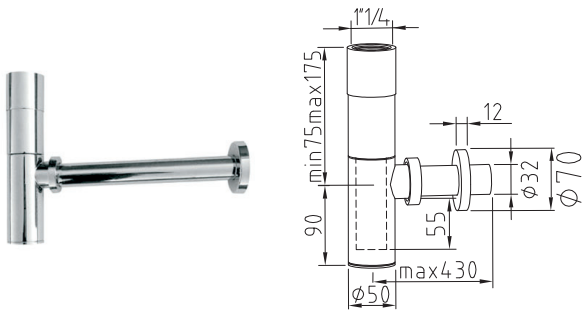

Kit sifón botella lavabo altura reducida 100180177-N19999296 + vaciador pulsador clicker con rebosadero 100180176-N19999298. No pueden usarse por separado.

100180508  
N780000010

Cromo

252 p.

CILINDRO - Sifón botella lavabo