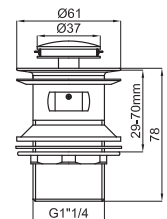

1 vaciador pulsador clicker sin rebosadero cromo

100114600
N299999234

cromo

25 p.

100210639
N199999064

negro

40 p.

2 vaciador pulsador clicker con rebosadero cromo

100114599
N299999235

cromo

25 p.

100210660
N199999063

negro

40 p.