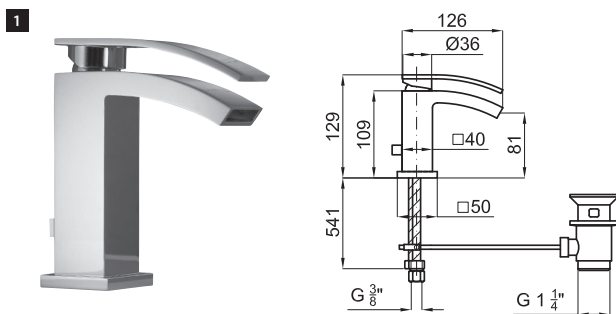

1 Monomando bidé con cartucho cerámico de Ø28 mm. Conexiones de 3/8", una longitud de los latiguillos de 541 mm., con vaciador automático y sin aireador. Caída del agua en cascada. El caudal a 3 bares es de 7,36 l/min.

100038827
N169020001

651 p.