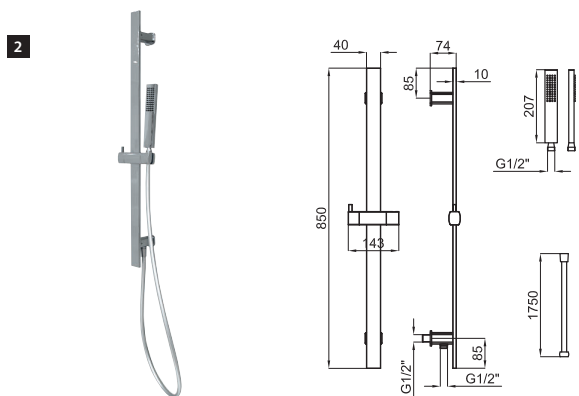

1 PACK DUCHA NK CONCEPT. Incluye barra de ducha con soporte, teleducha COTA 100038634 - N158760001 y flexible 100137848 - N199999490

100149195
N199999394 cromo

303 p.

2 PACK DUCHA NK CONCEPT-C. Incluye barra de ducha con soporte, teleducha COTA 100038634 - N158760001, flexible 100137848 - N199999490 y toma de agua

100149207
N199999393 cromo

468 p.