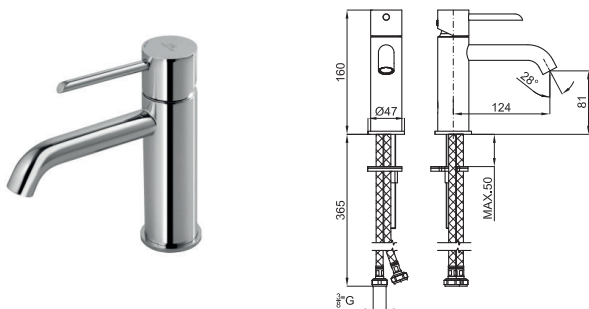

Monomando lavabo con cartucho cerámico de Ø35 mm. Sin vaciador. Latiguillos con conexión 3/8" y longitud 365mm. Aireador "plus". Apertura en frío. El caudal a 3 bar es de 5,34 l/min.

100208352
N199999098

chromo

215 p.

100208353
N199999103

negro

248 p.