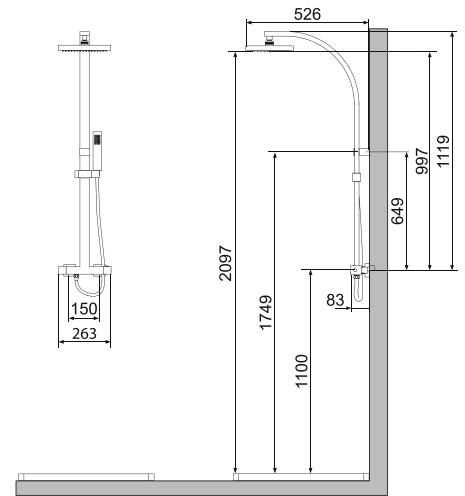

BEND

BEND TERMOSTÁTICA

111,9h x 26,3 x 52,6

L 103 cm
W 30 cm
H 10 cm

0,03 m³

100089199
N720000151

Cromo

1295 p.

Grifería termostática

Teleducha Joy (adicional)