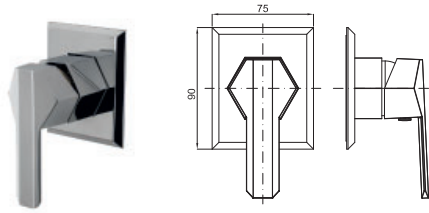

CHELSEA

grifería