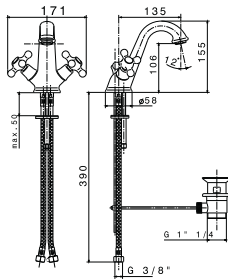

FEIS

grifería

1

2

1 Monoblock lavabo con montura cerámica. Conexiones de 3/8", una longitud de los latiguillos de 390 mm, con vaciador automático y aireador "plus". El caudal a 3 bares es de 17,69 l/min.

100038500 N147110001

274 p.

100038502 N147110011

oro

510 p.

2 Monoblock lavabo caño alto con montura cerámica. Conexiones de 3/8", una longitud de los latiguillos de 390 mm, con vaciador automático y aireador "plus". El caudal a 3 bares es de 18,75 l/min.

100038504 N147110301

250 p.

100038506 N147110311

oro

528 p.