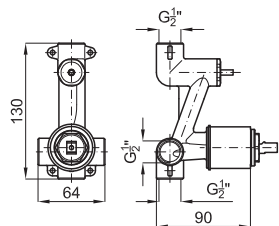

opción PROJECT LINE - Project Line

PROJECT LINE - Cuerpo interno monomando encastre baño ducha, con cartucho cerámico de Ø35 mm. inversor automatico y conexiones de 1/2". El caudal a 3 bares es de baño 20 l/min y ducha 18 l/min.

100107958
N194710517

86 p.