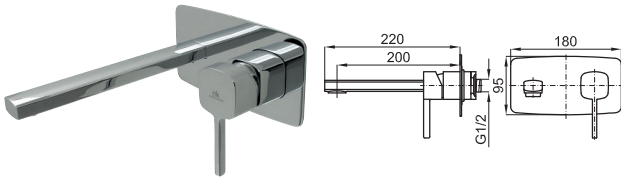

1 Parte externa monomando encastre lavabo con cartucho cerámico de 35mm. Sin vaciador. El caudal a 3 bares es de 5 L/min. Posibilidad de montaje en horizontal y en vertical.

100144766
N199999428

323 p.

2

SMART BOX BASIN - Cuerpo empotrado de instalación rápida universal para mezclador lavabo. Cartucho cerámico de Ø35mm y conexiones 1/2". Posibilidad de instalación en horizontal y en vertical.

100144928
N199999427

99 p.

1