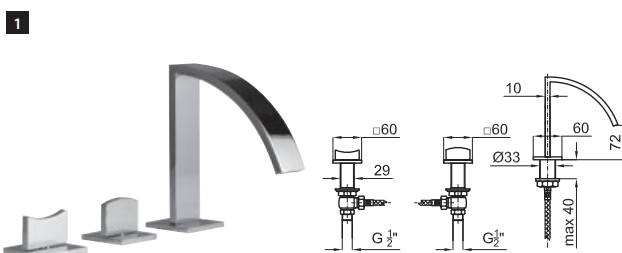

1 Batería instalación bañera 3 piezas. Incluye 2 mandos y caño. Conexiones de 1/2" y sin aireador. Caída del agua en cascada. El caudal a 3 bares es de 25,54 l/min.

100038842
N169291701

1086 p.