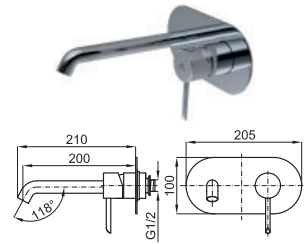

100210548
N199999068

Cromo

249 p.

100210549
N199999066

Negro

290 p.

4

NK CONCEPT