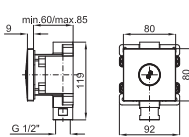

JETS -

duchas

1

2

3

1 RELAX_Jet encastre RECTO con función masaje y conexiones de 1/2". Se necesita un caudal mínimo de 3 l/min.

100163996
N199999316

cromo

175 p.

2 RELAX_Jet encastre SQUARE con función masaje y conexiones de 1/2". Se necesita un caudal mínimo de 3 l/min.

100163997
N140140086

cromo

175 p.

3 RELAX_Jet encastre RONDO con función masaje y conexiones de 1/2". Se necesita un caudal mínimo de 3 l/min.

100164006
N299998880

cromo

175 p.