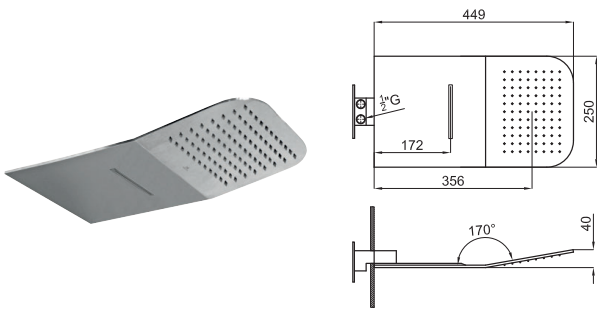

COLLECTIONS

FORMA. Rociador función lluvia + cascada con conexiones de 1/2". El caudal a 3 bares es para la lluvia de: 9 l/min. Y para la cascada de: 9 l/min.

100144741
N199999403

● cromo

730 p.