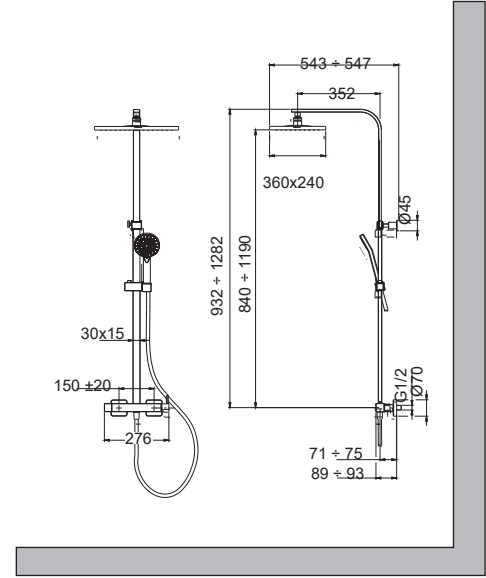

TEC SQUARE MONOMANDO

128h x 27,6 x 54,7

L	77 cm
W	39,5 cm
H	9 cm

0,027 m³

100220151
N720000189

cromo

6.5

7

60

981 p.