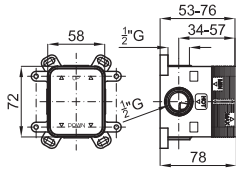

## opción SMART BOX - Smart Box

**1**

**2**

**1** SMART BOX - Cuerpo empotrado de instalación rápida universal para mezclador de 1 salida, con cartucho cerámica de Ø35mm y conexiones 1/2". El caudal a 3 bares es 22,1 l/min. 2 silenciadores y un tapon 1/2" incluidos.