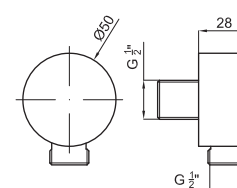

100213266 N629321403

negro

62 p.

1

2

3

4

1 SQUARE - Toma de agua a muro para flexible