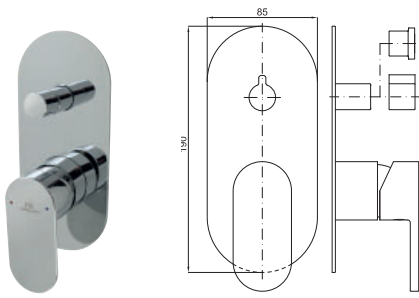

HOTELS

Parte externa monomando encastre baño ducha

EX

100123914
N194710550

102 p.