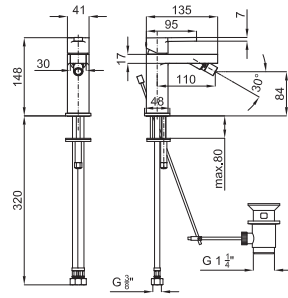

URBAN

1

1 Parte externa monomando encastre lavabo con cartucho cerámico de 35mm. Sin vaciador. El caudal a 3 bares es de 5 L/min. Posibilidad de montaje en horizontal y en vertical.

100157418

N199999352

● cromo

369 p.

100210637
N199999067

● negro

467 p.

2

SMART BOX BASIN - Cuerpo empotrado de instalación rápida universal para mezclador lavabo. Cartucho cerámico de Ø35mm y conexiones 1/2". Posibilidad de instalación en horizontal y en vertical.

100144928
N199999427

99 p.

Monomando bidé con cartucho cerámico de Ø25 mm. Conexiones de 3/8", una longitud de los latiguillos de 320 mm., con vaciador automático y aireador "plus". El caudal a 3 bares es de 10,05l/min.

100121303
N199999613

● cromo

187 p.

100121371
N199999608

○ blanco

217 p.

100121370
N199999607

● negro

217 p.

1

1 Monomando externo ducha con cartucho cerámico de Ø35 mm. Conexiones de 1/2". Distancia excéntricas 150 +/- 15 mm. Incluye flexible ducha 150 cm., teleducha y soporte teleducha. El caudal a 3 bares es de 11,7 l/min.

100081860
N199999863

● cromo

211 p.

100082633
N199999855

○ blanco

253 p.

100082630
N199999852

● negro

253 p.

2

Monomando externo baño/ducha con cartucho cerámico de Ø35 mm. Conexiones de 1/2", inversor automático y aireador "plus". Distancia excéntricas 150 +/- 15 mm. Incluye flexible ducha 175 cm., teleducha y soporte teleducha. El caudal a 3 bares para la ducha es de: 11,6 l/min. y para el baño de: 16,43 l/min.

100081861
N199999868

● cromo

260 p.

100082658
N199999844

○ blanco

303 p.

100082659
N199999843

● negro

303 p.