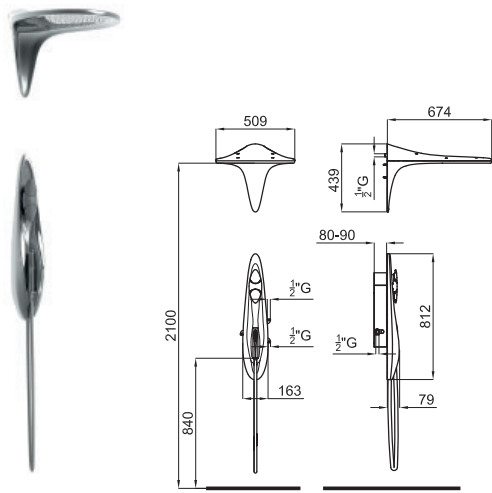

COLLECTIONS

VITAE. Columna de ducha con rociador. Incorpora mezclador y teleducha con soporte integrado. El caudal a 3 bar es de 16,5 l/min para el rociador y 8,5 l/min para la teleducha.

100239049
N710001546

● cromo

4310 p.

100184605
N199999237

○ blanco

4165 p.