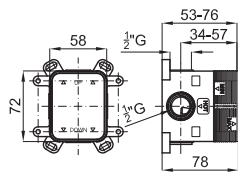

## opción SMART BOX - Smart Box

1

2

1 SMART BOX - Cuerpo empotrado de instalación rápida universal para mezclador de 1 salida, con cartucho cerámica de Ø35mm y conexiones 1/2". El caudal a 3 bares es 22,1 l/min. 2 silenciadores y un tapon 1/2" incluidos.