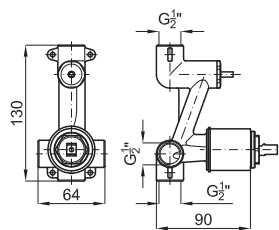

opción PROJECT LINE - Project Line

PROJECT LINE - Cuerpo interno monomando encastre baño ducha, con cartucho cerámico de Ø35 mm, inversor automatico y conexiones de 1/2". El caudal a 3 bares es de baño 20 l/min y ducha 18 l/min.

100107958
N194710517

86 p.