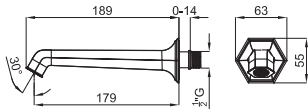

CHELSEA

Caño bañera encastre

100181057
N100000042

278 p.