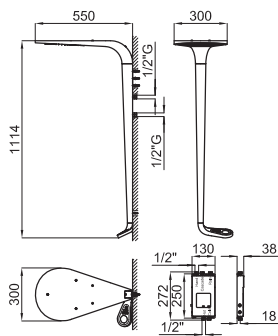

100123652 N199999566 cromo

2805 p.

100123651 N199999577 blanco

3289 p.

Columna de ducha digital termostática con conexiones de 1/2". Pantalla con indicador de temperatura y caudal. Stop de seguridad. Funciones ECO: limitación de caudal y temperatura opcional. Programas predeterminados: Eco Relax, Wake Up y Sensations. El caudal a 3 bares de presión es de 18 l/min. Necesaria conexión a la luz. Incluye transformador de 100-240V, 50/60 Hz salida de 15.0V. Termostática independiente de 225x130x55mm.