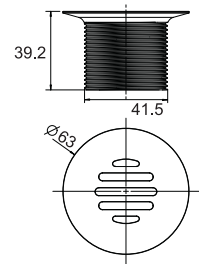

2

1 Vaciador fijo rejilla sin rebosadero 60 mm.