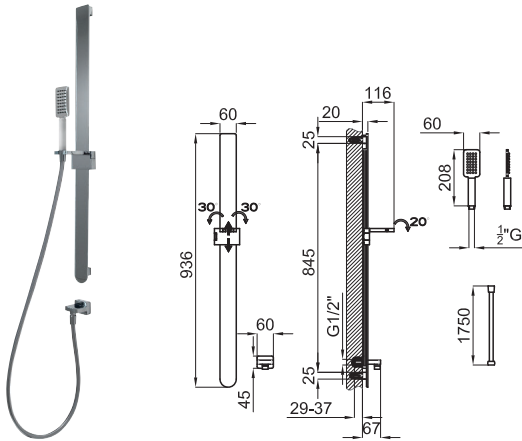

PACK DUCHA FORMA. Incluye barra de ducha deslizable mediante sistema de cremallera con soporte rotativo, teleducha, flexible anti-torsión recubierto PVC y toma de agua.

100143711
N199999384

2225 p.