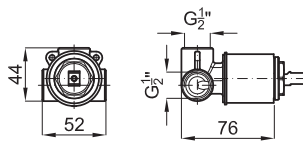

opción PROJECT LINE - Project Line

PROJECT LINE - Cuerpo interno monomando encastre ducha, con cartucho cerámico de Ø35 mm, y conexiones de 1/2". El caudal a 3 bares es de 21 l/min.

100107937
N194710510

40 p.