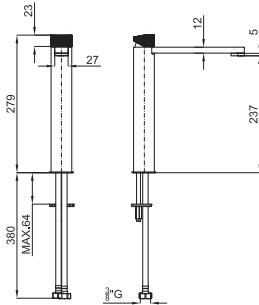

Monomando lavabo c/alto y maneta estriada. Cartucho cerámico de Ø25 mm. latiguillos con conexión 3/8" y longitud 500mm. El caudal a 3 bar es de 5.68 l/min

100184753
N109390067

566 p.