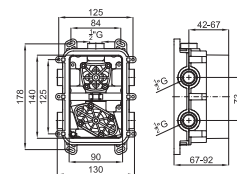

1A SMART BOX