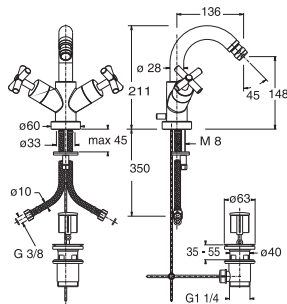

# FUTURE

Batería lavabo encastre pared 3 piezas con montura cerámica . Conexiones de 1/2", sin vaciador y aireador "plus". El caudal a 3 bares es de 13,06 l/min.

100038279  
N134301301

Cromo

408 p.

Monoblock bidé con montura cerámica . Conexiones de 3/8", una longitud de los latiguillos de 350 mm., con vaciador automático y aireador "plus". El caudal a 3 bares es de 12,78 l/min.