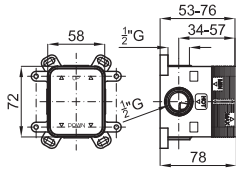

## opción SMART BOX - Smart Box

1

2

1 SMART BOX - Cuerpo empotrado de instalación rápida universal para mezclador de 1 salida, con cartucho cerámica de Ø35mm y conexiones 1/2". El caudal a 3 bares es 22,1 l/min. 2 silenciadores y un tapon 1/2" incluidos.