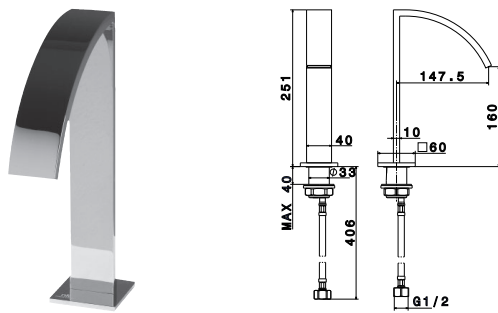

**633 p.**

caño alto independiente. conexión de 1/2", una longitud del latiguillo de 406 mm, sin vaciador y sin aireador. Caída del agua en cascada. Nota: solo tiene una entrada de agua. El caudal a 3 bares es de 25,54 l/min.