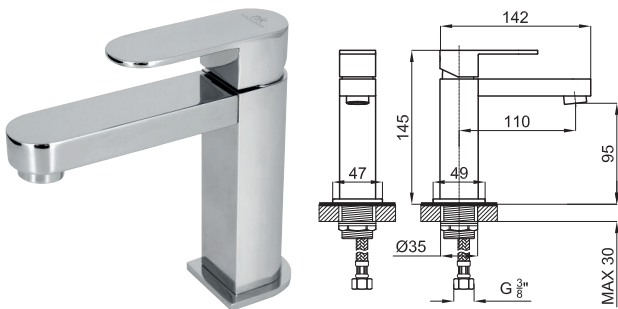

HOTELS

grifería

Monomando lavabo con cartucho cerámico de Ø25 mm. Conexiones de 3/8", una longitud de los latiguillos de 370 mm., sin vaciador y con aireador "Plus". El caudal a 3 bares es de 5 l/min

100126423
N194710554

● cromo

120 p.