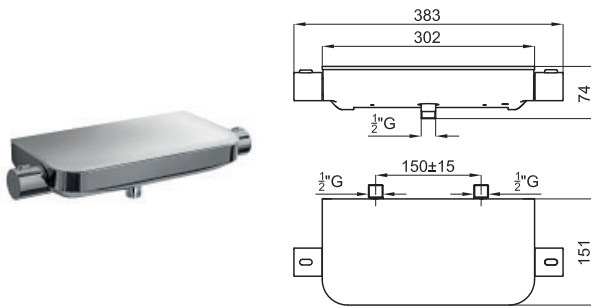

Termostática externo ducha con repisa de cristal color blanco, termoelemento de cera incorporado. Conexiones de 1/2". Incluye válvula anti retorno y stop de seguridad a 38°. Distancia excéntricas 150 +/-15 mm. El caudal a 3 bares es de 14,8 L/min

100207950
N109390152

341 p.