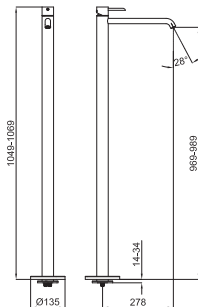

1 Parte externa monomando encastre lavabo con cartucho cerámico de Ø35 mm. Sin vaciador. El caudal a 3 bares es de 5 L/min. Posibilidad de montaje en horizontal y en vertical.

100210548 cromo
N199999068

249 p.

100210549 negro
N199999066

290 p.

2 SMART BOX BASIN - Cuerpo empotrado de instalación rápida universal para mezclador lavabo. Cartucho cerámico de Ø35mm y conexiones 1/2". Posibilidad de instalación en horizontal y en vertical.

100144928
N199999427

99 p.

1