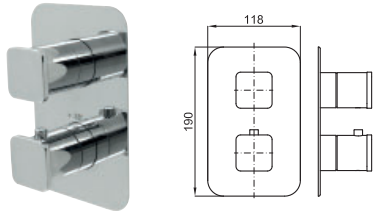

4 FORMA

100140128
N199999484

cromo

245 p.