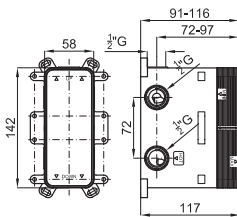

opción SMART BOX - Smart Box

1

2

1 SMART BOX - Cuerpo empotrado de instalación rápida universal para mezclador de 2 o 3 salidas, con cartucho cerámica de Ø35mm y conexiones 1/2". El caudal a 3 bares es 20,1 L/min en las tres salidas. 2 Silenciadores y dos tapones 1/2" incluidos.

100124167 N199999572			116 p.

2 SMART BOX - Partes internas para cuerpo empotrado mezclador 100124167 - N199999572

100124170 N199999574			139 p.