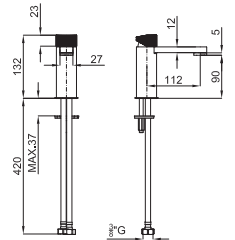

# TONO

designed by Foster + Partners

1

2

**1** Monomando lavabo con cartucho cerámico de Ø25 mm, latiguillos con conexión 3/8" y longitud 500mm. El caudal a 3 bar es de 5.68 l/min.

100184751  
N109390063

cromo