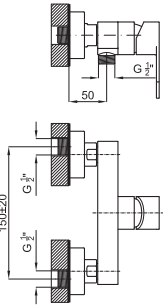

HOTELS

grifería

1