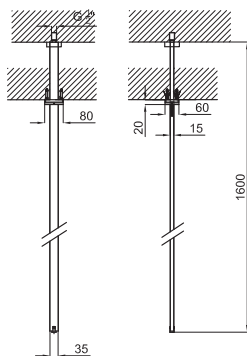

1 Boca lavabo instalación a techo. Conexiones de 1/2", sin vaciador y aireador*plus". Incluye solo el caño. El caudal a 3 bares es de 12,2 l/min.

100038760
N161508501

800 p.

100038761
N161508576

965 p.

2 Boca lavabo instalación a pavimento. Conexiones de 1/2", sin vaciador y aireador*plus". Incluye solo el caño. El caudal a 3 bares es de 11 l/min.

100038765
N161680001

943 p.