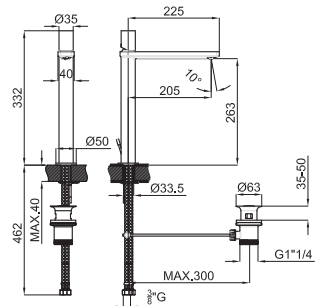

2

1 Monomando lavabo con cartucho cerámico de 25mm. Conexiones de 3/8", una longitud de los latiguillos de 462mm., con vaciador automático y aireador "plus". Apertura en frío. El caudal a 3 bares es de 4,27 l/min.

100143687
N199999383

403 p.

2 Monomando lavabo caño alto con cartucho cerámico de 25mm. Conexiones de 3/8", una longitud de los latiguillos de 462mm., con vaciador automático y aireador "plus". Apertura en frío. El caudal a 3 bares es de 4,27 l/min.

100143672
N199999386

496 p.