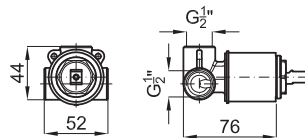

opción PROJECT LINE - Project Line

PROJECT LINE - Cuerpo interno monomando encastre ducha, con cartucho cerámico de Ø35 mm, y conexiones de 1/2". El caudal a 3 bares es de 21 l/min.

100107937
N194710510

40 p.