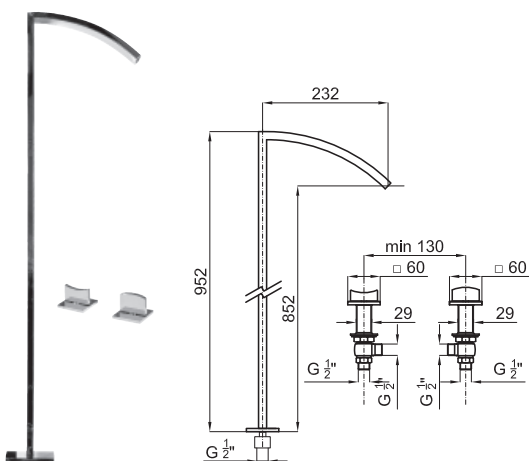

**336 p.**

**2** Batería encastre ducha 3 piezas con montura cerámica .Conexiones de 1/2". El caudal a 3 bares es de 22,98 l/min.

100038829  
N169060801

**704 p.**

100081807  
N199999870

**985 p.**

Juego llaves de paso instalación bañera con boca a pavimento. Incluye 2 mandos y boca a pavimento. Conexiones de 1/2" y sin aireador. Caída del agua en cascada. El caudal a 3 bares es de 27,31 l/min.