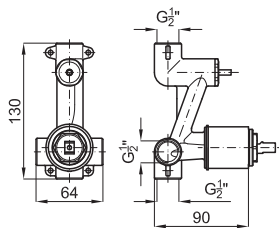

opción PROJECT LINE - Project Line

PROJECT LINE - Cuerpo interno monomando encastre baño ducha, con cartucho cerámico de Ø35 mm, inversor automático y conexiones de 1/2". El caudal a 3 bares es de baño 20 l/min y ducha 18 l/min.

100107958 N194710517			86 p.