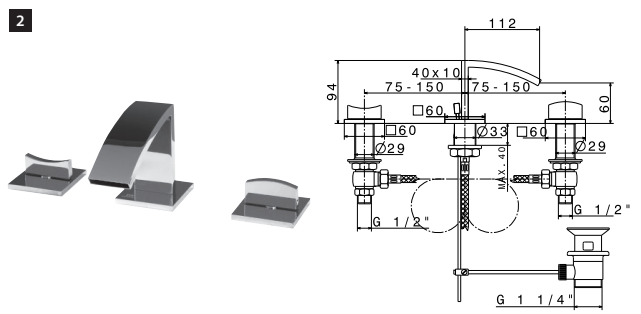

100081811
N169760031

911 p.

2 Batería bidé 3 piezas con montura cerámica. Conexiones de 1/2", con vaciador automático y sin aireador. Caída del agua en cascada. El caudal a 3 bares es de 24,85 l/min.

100038838
N169220001

614 p.