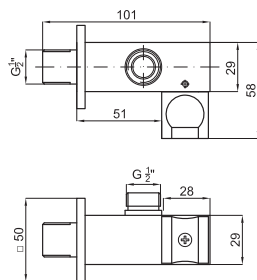

SopORTE teleducha pared con toma de agua

100038631
N158490001

93 p.

100213290
N111390029

105 p.