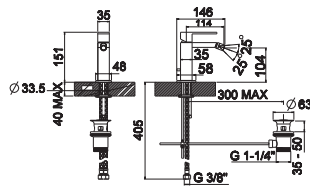

IRTA

1

2

1 Monomando bidé con cartucho cerámico de Ø25 mm. Conexiones de 3/8", una longitud de los latiguillos de 405 mm., con vaciador automático y aireador "plus". El caudal a 3 bares es de 8 l/min.

100038720 N161020001		chromo			444 p.
100038734 N161029976		negro			541 p.

Monomando bidé cromo inserto con cartucho cerámico de Ø25 mm. Conexiones de 3/8", una longitud de los latiguillos de 405 mm., con vaciador automático y aireador "plus". El caudal a 3 bares es de 10,5 l/min.

100038726 N161020031		chromo_blanco			498 p.
100038729 N161020073		chromo_rojo			498 p.
100038730 N161020074		chromo_amarillo			498 p.

Monomando bidé cromo inserto con cartucho cerámico de Ø25 mm. Conexiones de 3/8", una longitud de los latiguillos de 405 mm., con vaciador automático y aireador "plus". El caudal a 3 bares es de 10,5 l/min. Inserto de madera

100038731 N161020076		chromo_negro			498 p.
100038722 N161020024		chromo_wengue			498 p.
100038723 N161020026		chromo_glace			498 p.
100038724 N161020027		chromo_dark			498 p.
100038725 N161020030		chromo_ebano			498 p.
100038728 N161020066		chromo_moka			498 p.
100038732 N161020077		chromo_iroco			498 p.

Caño bañera encastre con conexiones de 1/2". Aireador "clean". El caudal a 3 bares es de 30 l/min.

NEW

100235283 N299998532		chromo			99 p.

Rociador función lluvia + cascada con conexiones de 1/2". El caudal a 3 bares es para la lluvia de: 12,3 l/min. y para la cascada de: 8,80 l/min.

100093586 N196599506		chromo			1468 p.