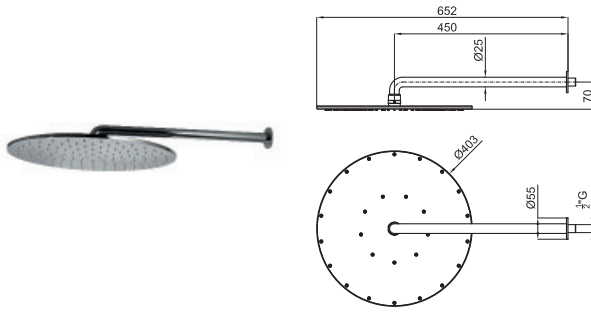

TONO

designed by Foster + Partners

kit rociador 400mm + brazo 450 mm. El caudal a 3 bar es de 20l/min.

100184782
N199999227

cromo

644 p.