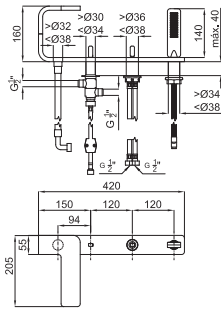

100063518 N19999982		Cromo			<b>2471 p.</b>
100073038 N19999896		blanco			<b>2740 p.</b>
100210927 N199999055		cobre			<b>4192 p.</b>
100208612 N199999089		titanio			<b>4192 p.</b>

Batería instalación bañera 4 piezas. Incluye 1 mando, caño bañera, inversor y teleducha con flexo de 150 cm. Conexiones de 1/2". El caudal a 3 bares es de 13,64 l/min. para el caño y de 13,76 l/min. para la teleducha.