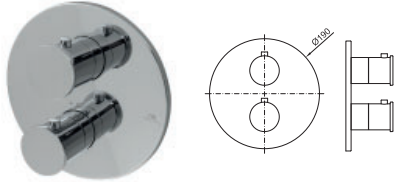

CONCEPTO ENCASTRE: TERMOSTÁTICO - SMART BOX

Parte externa smartbox termostático

1 MOOD

100161412
N199999330

cromo

283 p.