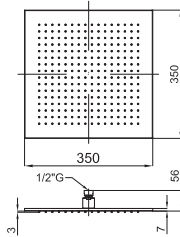

# PROGRAMA NEPTUNE SLIM - ROCIADORES

duchas

Rociador Square 50x50 cm, sin rótula

100102276  
N192579938

cromo

1001 p.

1

Rociador Square 35 cm, con rótula