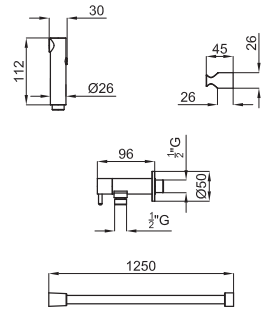

# COMPLEMENTOS

**1** ROUND - Set ducha sanitaria. Incluye ducheta, flexible de 120cm doble grapado y llave de paso con soporte y función autocierre

100215361  
N200000017

**2** ROUND - Set ducha sanitaria. Incluye ducheta, flexible de 120cm doble grapado, llave de paso y soporte