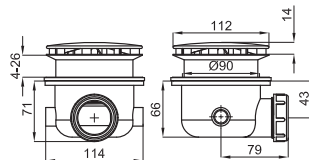

PROJECT

100201231
N343120032

○ blanco

589 p.

100201263
N343120037

○ blanco

603 p.

100201232
N343120036

○ blanco

622 p.

1

2

1 válvula desagüe plato D90 H71
0,4 l/s EN274

100212020
N19999054

○ blanco_cromo

32 p.

2 válvula desagüe para plato de ducha D90, salida vertical
0,4 l/s EN274

100220154
N19999031

○ blanco_cromo

32 p.