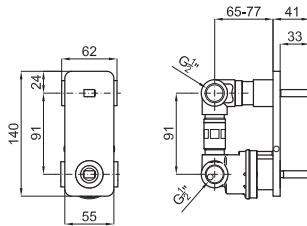

Monomando encastre baño/ducha. Conexiones de 1/2". Inversor automático. El caudal a 3 bares es de 16,58 l/min.

100063520 N199999989		cromo			717 p.
100073043 N199999893		blanco			833 p.