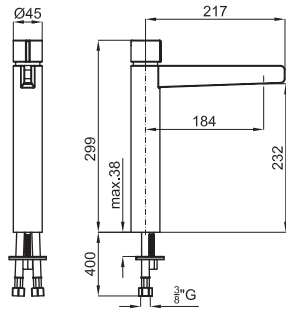

PURE LINE

Monomando lavabo caño alto con cartucho cerámico pulsante. Sin vaciador.
Conexiones de 3/8" y una longitud de los latiguillos de 400mm. Aireador plano. El caudal a 3 bares es de 5 l/min.

100180977
N199999248

cromo

485 p.