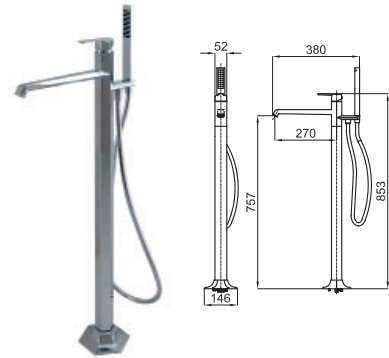

100156040
N199999363

chromo

1406 p.

3 ROUND

Monomando baño/ducha instalación a pavimento con flexible de 150cm y teleducha. Cartucho cerámico de Ø35 mm. Inversor automático y aireador "plus". El caudal a 3 bares para la ducha es de: 12,25 l/min. y para el baño de: 14,64 l/min. Necesario cuerpo interno Smartbox grifería pavimento 100149141 - N199999397