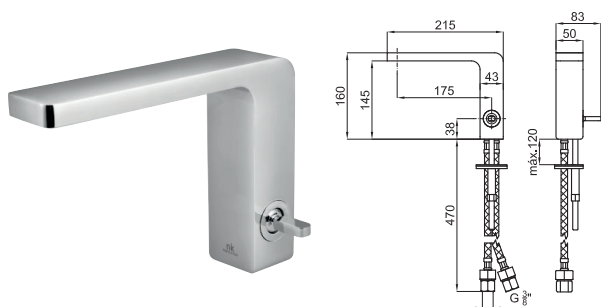

# LOUNGE

designed by Simone Micheli

grifería

Monomando lavabo con cartucho cerámico de Ø25mm. Conexiones de 3/8". Longitud de los latiguillos 470 mm, sin vaciador. Lleva un rompeaguas integrado en el caño que simula el efecto cascada, además la grifería se sirve con un limitador de caudal a 8 l/min. para evitar salpicaduras.