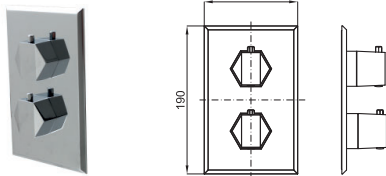

CHELSEA

1

2

1 Parte externa monomando encastre lavabo con cartucho cerámico de Ø35 mm. Sin vaciador. El caudal a 3 bares es de 5 L/min. Posibilidad de montaje en horizontal y en vertical.

100157432
N199999351

Cromo

438 p.

2 SMART BOX BASIN - Cuerpo empotrado de instalacion rapida universal para mezclador lavabo. Cartucho ceramico de Ø35mm y conexiones 1/2". Posibilidad de instalacion en horizontal y en vertical.

100144928
N199999427

99 p.

1A

SMART BOX

1B

SMART BOX

Parte externa smartbox termostático

100156032
N199999364

Cromo

372 p.

1A SMART BOX SLIM - Cuerpo empotrado de instalacion rapida universal para termostática de 1, 2 o 3 salidas. con termoelemento de cera incorporado y conexiones 1/2". El caudal a 3 bares para 1 salida es de 22,4 l/min. y para las otras 2 salidas de 19,5 l/min.

100238318
N521280253

145 p.

1B SMART BOX SLIM - Parte interna termostática 3 salidas 100238318 - N521280253

100238407
N199999007

236 p.