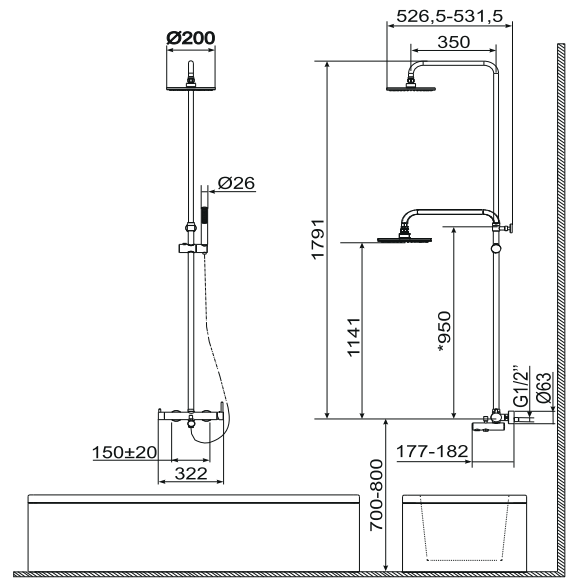

ICON ROUND MIX MONOMANDO

179,1h x 32,2 x 52,6

L 103 cm
W 45 cm
H 12 cm

0,055 m³

100110128
N720000163

Cromo

1121 p.

Grifería monomando con caño

Extensible