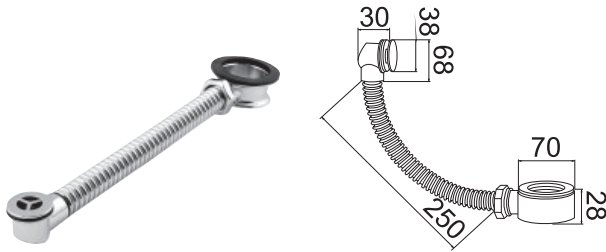

Set rebosadero

100039212
N199580045

cromo

49 p.

1

2

100043169
N899393001

cromo

47 p.

2 Casquillo desagüe 3 cm.

100043170
N899393101

cromo

47 p.