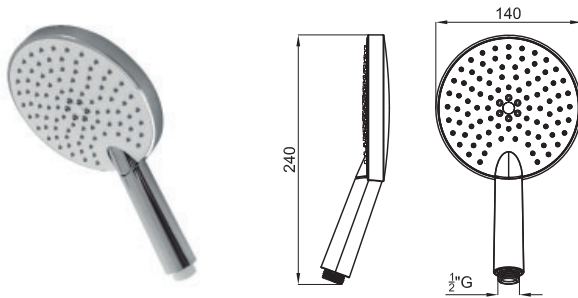

Teleducha 2 funciones con inversor y sistema AIR ECO. El caudal a 3 bares es 14,1 L/min.

100180988
N199999251

107 p.