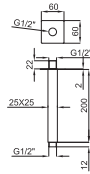

Brazo Square 20 cm a techo

100047346
N192459501

68 p.

100229036
N186490026

negro

82 p.

NEW