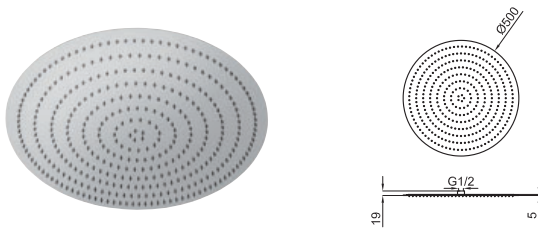

# GIRO

Rociador Rondo 40 cm., sin rótula. El caudal a 3 bares es de 12 l/min.

100090133  
N199999806

inox espejo

557 p.

Rociador Rondo 50 cm., sin rótula. El caudal a 3 bares es de 15 l/min.

100090441  
N199999807