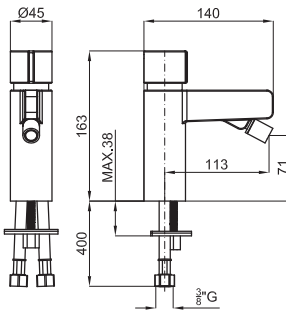

Monomando bidé con cartucho cerámico pulsante. Conexiones de 3/8" y una longitud de los latiguillos de 400mm. Aireador plano. El caudal a 3 bares es de 5 l/min.

v
N199999246

cromo

418 p.