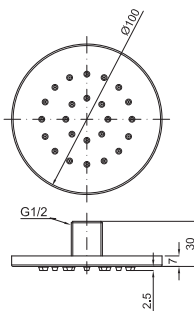

Jet con conexiones de 1/2". Se necesita un caudal mínimo de 4 l/min.

EX

eco

EX

100115568
N199999616

106 p.

100213283
N699520078

negro

120 p.