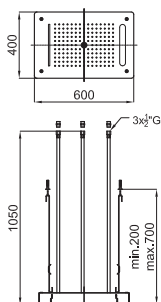

LOUNGE

designed by Simone Micheli

1*

2

Rociador encastre a techo 40cms. Funciones agua: lluvia, vaporizador y chorro central. Función adicional: cromoterapia. Incluye mando a distancia para control de cromoterapia. Protección IP67. Tensión alimentación 220V. Grifería no incluida. Será necesario pedir una grifería de 3 salidas para hacer funcionar el rociador. Caudal mínimo requerido 16 l/min.

100165568
N199999313

espejo

1641 p.

2*

Rociador encastre a techo 60cms. Funciones agua: lluvia, cascada y chorro central. Función adicional: cromoterapia. Incluye mando a distancia para control de cromoterapia. Protección IP67. Tensión alimentación 220V. Grifería no incluida. Será necesario pedir una grifería de 3 salidas para hacer funcionar el rociador. Caudal mínimo requerido 21 l/min. para cascada y 16 l/min. lluvia-chorro central.

100165569
N199999313

espejo

2176 p.

3

* Posibilidad de solicitar soporte antivandálico (100187877-N199999200) para el mando a distancia LOUNGE

3*

Rociador encastre a techo 40x60cms. Funciones agua: lluvia, cascada y chorro central. Función adicional: cromoterapia. Incluye mando a distancia para control de cromoterapia. Protección IP67. Tensión alimentación 220V. Grifería no incluida. Será necesario pedir una grifería de 3 salidas para hacer funcionar el rociador. Caudal mínimo requerido 21 l/min. para cascada y 16 l/min. lluvia-chorro central.

100165589
N199999312

espejo

2032 p.

Kit aromaterapia independiente. Incluye teclado y los pack aromas kenzo, energy y relax. Protección IP 66. Tensión alimentación 220 V.

100239045
N199998989

inox espejo

625 p.