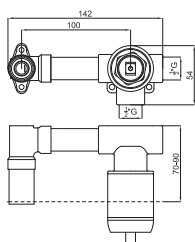

1a Parte externa monomando lavabo encastre pared con maneta estriada y caño redondo. El caudal a 3 bar es de 5,68 l/min

100190226
N109390072

257 p.

1b Parte externa monomando lavabo encastre pared con maneta estriada y caño cuadrado. El caudal a 3 bar es de 5,68 l/min.

100184778
N109390069

316 p.

2