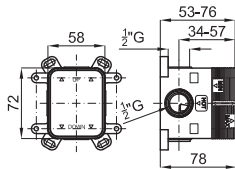

## opción SMART BOX - Smart Box

1

2

1 SMART BOX - Cuerpo empotrado de instalación rápida universal para mezclador de 1 salida, con cartucho cerámica de Ø35mm y conexiones 1/2". El caudal a 3 bares es 22,1 l/min. 2 silenciadores y un tapon 1/2" incluidos.