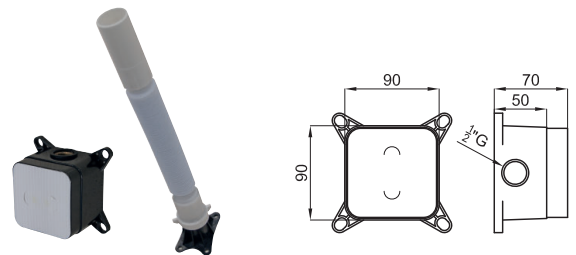

2 SMART BOX BATH - Cuerpo empotrado de instalación rápida universal para griferías a pavimento con conexiones 1/2".

100149141
N199999397

92 p.