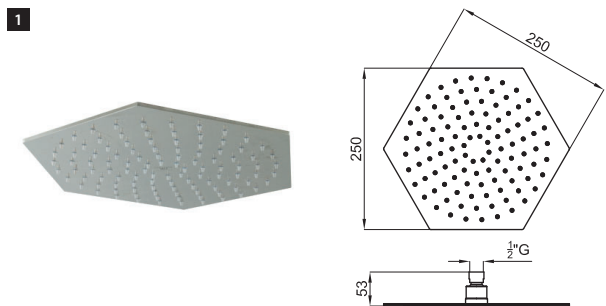

1 CHELSEA. Rociador 25 cm., con r tula. El caudal a 3 bares es de 9 l/min.

100156041
N199999362

inox espejo

298 p.

2 CHELSEA. Brazo rociador de 24 cm. a pared

100156042
N109390055

cromo

149 p.