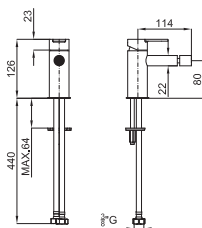

Monomando bidé con cartucho cerámico de Ø35 mm., conexiones de 3/8", una longitud de los latiguillos de 400 mm. El caudal a 3 bares es de 5.68 l/min.

100184729
N109390062

285 p.