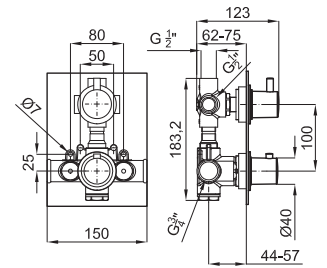

1 Termostática encastre 2 salidas con termoelemento de cera incorporado. Conexiones de 1/2" - 3/4" según plano. Inversor regulador de caudal. El caudal a 3 bares es de 1 salida 26 l/min y de la otra 13 l/min. Incluye válvula anti retorno y stop de seguridad a 38°C.

100063403
N111390004

598 p.

2 Termostática encastre 3 salidas con termoelemento de cera incorporado. Conexiones de 1/2" - 3/4" según plano. Inversor regulador de caudal. Incluye válvula anti retorno y stop de seguridad a 38°C. El caudal a 3 bares para 1 salida es de 22,5 l/min. y para 2 salidas de 15 l/min.

100063389
N111390002

628 p.