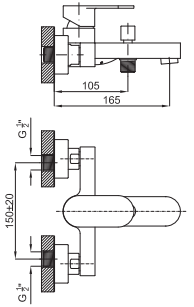

HOTELS

grifería

1

2

1 Monomando externo ducha con cartucho cerámico de Ø35 mm. Conexiones de 1/2". Distancia excéntricas 150 +/- 15 mm.

100107942
N194710509

145 p.

2 Monomando externo baño/ducha con cartucho cerámico de Ø35 mm. Conexiones de 1/2", inversor automático y aireador "Plus". Distancia excéntricas 150 +/- 15 mm.

EX

100107941
N194710511

169 p.

1

2

1 Parte externa batería instalación bañera 3 piezas

100165598
N194710585

289 p.

2 PROJECT LINE - Cuerpo interno batería instalación bañera 3 piezas. Cartucho cerámico TRI-CONTROL de Ø40 mm con inversor incorporado.

100166061
N199999310

223 p.

Caño bañera encastre. El caudal a 3 bares es de 22 l/min.

100150523
N194710574

77 p.

KIT DUCHA HOTELS. Incluye soporte de ducha, teleducha con 1 función 100113767 - N198490002 y flexible 175 cm. 100137893 - N199999493

100108291
N194710525

48 p.