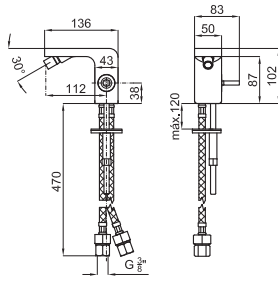

LOUNGE

designed by Simone Micheli

grifería

Monomando bidé con cartucho de Ø25 mm. Conexiones de 3/8". Longitud de los latiguillos 470 mm. Sin vaciador. El caudal a 3 bares es de 7,6 l/min.

100063519 N199999980		cromo			626 p.
100073042 N199999899		blanco			752 p.
100210956 N199999061		cobre			1069 p.
100208750 N199999086		titanio			1069 p.