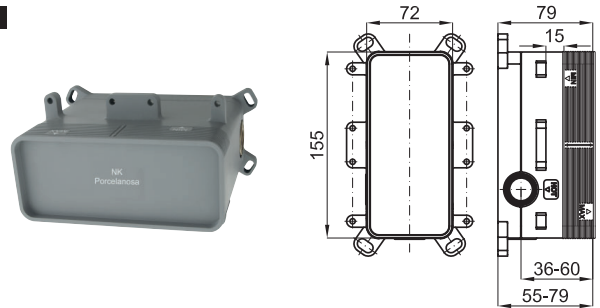

2

1 Parte externa monomando encastre lavabo con cartucho cerámico de Ø35 mm. Sin vaciador. El caudal a 3 bares es de 5 L/min. Posibilidad de montaje en horizontal y en vertical.

100157432
N199999351

Cromo

438 p.

2 SMART BOX BASIN - Cuerpo empotrado de instalacion rapida universal para mezclador lavabo. Cartucho ceramico de Ø35mm y conexiones 1/2". Posibilidad de instalacion en horizontal y en vertical.

100144928
N199999427

99 p.