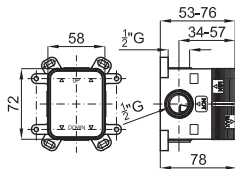

## opción SMART BOX - Smart Box

1

2

1 SMART BOX - Cuerpo empotrado de instalacion rapida universal para mezclador de 1 salida, con cartucho ceramica de Ø35mm y conexiones 1/2". El caudal a 3 bares es 22,1 l/min. 2 silenciadores y un tapon 1/2" incluidos.