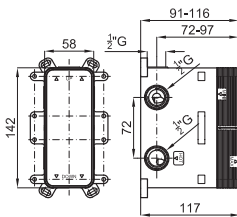

## opción SMART BOX - Smart Box

1

2

1 SMART BOX - Cuerpo empotrado de instalación rápida universal para mezclador de 2 o 3 salidas, con cartucho cerámica de Ø35mm y conexiones 1/2". El caudal a 3 bares es 20,1 L/min en las tres salidas. 2 Silenciadores y dos tapones 1/2" incluidos.