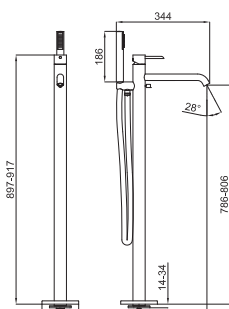

ROUND

grifería

Caño bañera encastre. El caudal a 3 bares es de 25 l/min.

NEW

100229070
N299998562

cromo

49 p.

100229035
N299998564

negro

61 p.

NEW

1

2

1 Monomando baño/ducha instalación a pavimento con flexible de 150cm y teleducha. Cartucho cerámico de Ø35 mm. Inversor automático y aireador "plus". El caudal a 3 bares para la ducha es de: 12,25 l/min. y para el baño de: 14,64 l/min. Necesario cuerpo interno Smartbox grifería pavimento 100149141 - N199999397

100209423
N200000003

cromo

1310 p.

100209456
N200000002

negro

1575 p.

2 SMART BOX BATH - Cuerpo empotrado de instalación rápida universal para griferías a pavimento con conexiones 1/2".

100149141
N199999397

92 p.