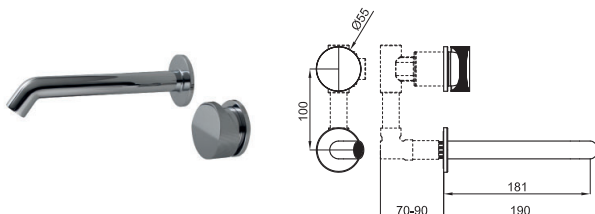

TONO

designed by Foster + Partners

Monomando bidé con maneta estriada y cartucho cerámico de Ø35 mm, conexiones de 3/8", una longitud de los latiguillos de 400 mm. El caudal a 3 bares es de 5,68 l/min.

100184756
N109390064

340 p.

1a