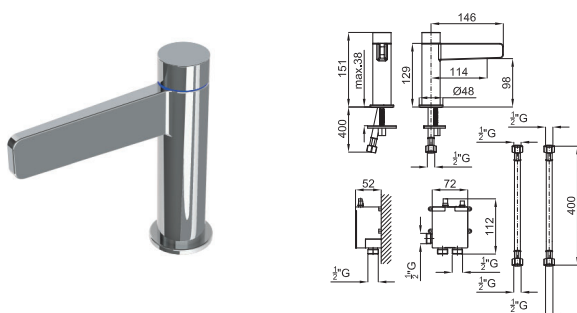

Mezclador de lavabo digital con conexiones de 1/2". Sin vaciador. Stop de seguridad. Batería de seguridad. Necesaria conexión a la luz. Aireador plano. Incluye transformador de 100-240V, 50/60 Hz salida 9.0V. Mezclador externo 85x75x55mm.

100181000
N199999244

cromo

1210 p.