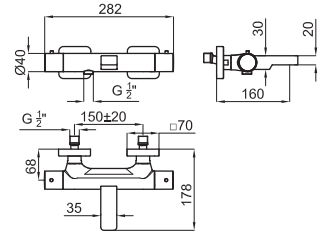

URBAN

1

2

1 Termostática externo ducha con termoelemento de cera incorporado. Conexiones de 1/2". Incluye válvula anti retorno, stop de seguridad a 38° y ECOSTOP. Distancia excéntricas 150 +/-20 mm. El caudal a 3 bares es de 21 l/min.

100100744
N199999677

299 p.

2 Termostática externo baño/ducha con termoelemento de cera incorporado, conexiones de 1/2", inversor regulador de caudal y aireador "plus", incluye válvula anti retorno y stop de seguridad a 38°. Distancia excéntricas 150 +/-20 mm. El caudal a 3 bares es de baño 18 l/min. y de ducha 16 l/min.

100100743
N199999678

408 p.

1

2

1 Termostática encastre 2 salidas con termoelemento de cera incorporado. Conexiones de 1/2" - 3/4" según plano. Inversor regulador de caudal. El caudal a 3 bares es de 1 salida 26 l/min y de la otra 13 l/min. Incluye válvula anti retorno y stop de seguridad a 38°C.

100063403
N111390004

598 p.

2 Termostática encastre 3 salidas con termoelemento de cera incorporado. Conexiones de 1/2" - 3/4" según plano. Inversor regulador de caudal. Incluye válvula anti retorno y stop de seguridad a 38°C. El caudal a 3 bares para 1 salida es de 22,5 l/min. y para 2 salidas de 15 l/min.

100063389
N111390002

628 p.

Termostática encastre 1 salida con termoelemento de cera incorporado. Conexiones de 3/4" según plano. Regulador de caudal. El caudal a 3 bares es de 49 l/min. Incluye válvula anti retorno y stop de seguridad a 38°C.

100065766
N111390008

564 p.