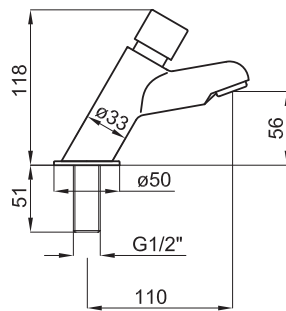

Grifo lavabo temporizado de un agua. Presión recomendada de funcionamiento 3 bares. Tiempo de funcionamiento 15 +/-5 seg. a 3 bar. El caudal a 3 bares es de 16,80 l/min.

100073364
N109390012

103 p.