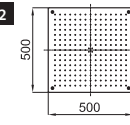

PROGRAMA ENCASTRE - ROCIADORES

Kit aromaterapia independiente. Incluye teclado y los pack aromas kenzo, energy y relax. Protección IP 66. Tensión alimentación 220 V.

100239045
N199998989

inox espejo

625 p.

NK LOGIC_Rociador encastre techo con cascada Square 60 cm. El caudal a 3 bar es de 16 l/min para la lluvia y 25 l/min para la cascada.

100137920
N186490017

espejo

1178 p.

1

2

3

4

1 SQUARE. Rociador encastre techo Square 60 cm. El caudal a 3 bares es de 18 l/min.

100121024
N186490006

inox espejo

872 p.

2 SQUARE. Rociador encastre techo Square 50 cm. El caudal a 3 bares es de 18 l/min.

100121023
N186490007

inox espejo

717 p.

3 SQUARE. Rociador encastre techo Square 40 cm. El caudal a 3 bares es de 15 l/min.

100121022
N186490004

inox espejo

541 p.

4 SQUARE. Rociador encastre techo Square 30 cm. El caudal a 3 bares es de 9 l/min.

100121021
N186490005

inox espejo

463 p.