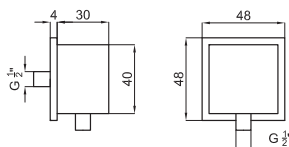

100213266 N629321403

negro

62 p.

1

2

3

4

1 SQUARE - Toma de agua a muro para flexible