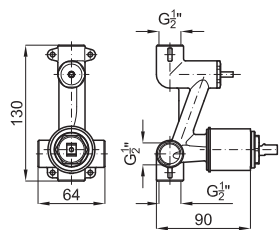

opción PROJECT LINE - Project Line

PROJECT LINE - Cuerpo interno monomando encastre baño ducha, con cartucho cerámico de Ø35 mm, inversor automático y conexiones de 1/2". El caudal a 3 bares es de baño 20 l/min y ducha 18 l/min.

100107958
N194710517

86 p.