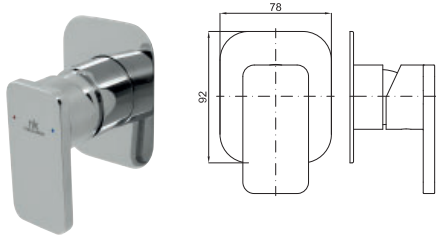

FORMA

Parte externa monomando encastre ducha

100140118
N199999401

115 p.

opción SMART BOX - Smart Box

1

2

1 SMART BOX - Cuerpo empotrado de instalación rápida universal para mezclador de 1 salida, con cartucho cerámica de Ø35mm y conexiones 1/2". El caudal a 3 bares es 22,1 l/min. 2 silenciadores y un tapon 1/2" incluidos.

100124166
N199999568

92 p.

2 SMART BOX - Partes internas para cuerpo empotrado mezclador 100124166 - N199999568

100124169
N199999567

54 p.