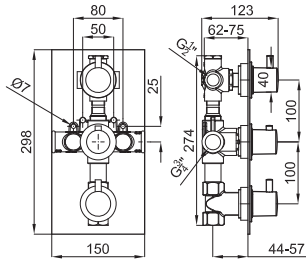

URBAN

1

2

1 Termostática encastre 3 salidas con termoelemento de cera incorporado. Conexiones de 1/2" - 3/4" según plano. Inversor regulador de caudal. El caudal a 3 bares es de 1 salida 26 l/min., otra de 16 l/min. y la última 45,5 l/min. Incluye 1 salida de gran caudal con maneta independiente, válvula anti retorno y stop de seguridad a 38°C.

100063400
N111390003

828 p.

2 Termostática encastre 4 salidas (3 manetas) con termoelemento de cera incorporado. Conexiones de 1/2" - 3/4" según plano. Inversor regulador de caudal. El caudal a 3 bares (con agua mezclada) es de 1 salida 26,3 l/min., otra de 26,3 l/min., otra de 23,1 l/min. y la última 45,5 l/min. Incluye 1 salida de gran caudal con maneta independiente, válvula anti retorno y stop de seguridad a 38°C.

100140559
N199999481

828 p.

1A

SMART BOX

1B

SMART BOX

Parte externa smartbox termostático

100124174
N199999564

258 p.

100210638
N199999065

306 p.

1A SMART BOX SLIM - Cuerpo empotrado de instalación rápida universal para termostática de 1, 2 o 3 salidas, con termoelemento de cera incorporado y conexiones 1/2". El caudal a 3 bares para 1 salida es de 22,4 l/min. y para las otras 2 salidas de 19,5 l/min.

100238318
N521280253

145 p.

1B SMART BOX SLIM - Parte interna termostática 3 salidas 100238318 - N521280253

100238407
N199999007

236 p.

Caño bañera encastre. El caudal a 3 bares es de 22 l/min.

100150523
N194710574

77 p.