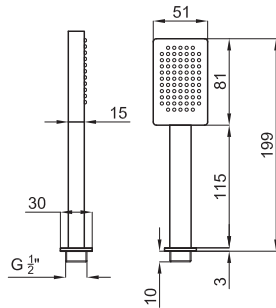

# IMAGINE

Jet lateral de ducha orientable con conexiones de 1/2". Se necesita un caudal mínimo de 3,55 l/min.

100093550  
N196599512

cromo

166 p.

100123813  
N275810032

oro

209 p.