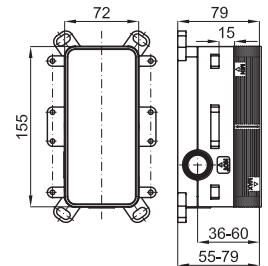

1 Parte externa monomando encastre lavabo con cartucho cerámico de 35mm. Sin vaciador. El caudal a 3 bares es de 5 L/min. Posibilidad de montaje en horizontal y en vertical.

100157417
N194710579

Cromo

331 p.

2 SMART BOX BASIN - Cuerpo empotrado de instalación rápida universal para mezclador lavabo. Cartucho cerámico de Ø35mm y conexiones 1/2". Posibilidad de Instalación en horizontal y en vertical.

100144928
N199999427

99 p.