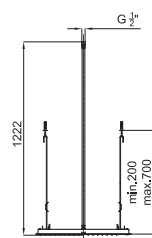

PROGRAMA ENCASTRE - ROCIADORES

Kit aromaterapia independiente. Incluye teclado y los pack aromas kenzo, energy y relax. Protección IP 66. Tensión alimentación 220 V.

100239045
N199998989

inox espejo

625 p.

NK LOGIC_Rociador encastre techo con cascada Square 60 cm. El caudal a 3 bar es de 16 l/min para la lluvia y 25 l/min para la cascada.

100137920
N186490017

espejo

1178 p.

1

2

3

4

1 SQUARE. Rociador encastre techo Square 60 cm. El caudal a 3 bares es de 18 l/min.

100121024
N186490006

inox espejo

872 p.

2 SQUARE. Rociador encastre techo Square 50 cm. El caudal a 3 bares es de 18 l/min.

100121023
N186490007

inox espejo

717 p.

3 SQUARE. Rociador encastre techo Square 40 cm. El caudal a 3 bares es de 15 l/min.

100121022
N186490004

inox espejo

541 p.

4 SQUARE. Rociador encastre techo Square 30 cm. El caudal a 3 bares es de 9 l/min.

100121021
N186490005

inox espejo

463 p.