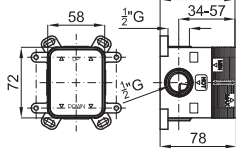

## opción SMART BOX - Smart Box

1

2

**1** SMART BOX - Cuerpo empotrado de instalación rápida universal para mezclador de 1 salida, con cartucho cerámica de Ø35mm y conexiones 1/2". El caudal a 3 bares es 22,1 l/min. 2 silenciadores y un tapon 1/2" incluidos.