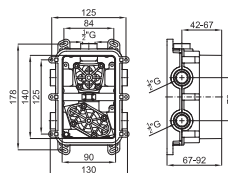

## 1B SMART BOX

Parte externa smartbox termostático

100161412 N199999330 cromo

283 p.

1A SMART BOX SLIM - Cuerpo empotrado de instalación rápida universal para termostática de 1, 2 o 3 salidas. con termoelemento de cera incorporado y conexiones 1/2". El caudal a 3 bares para 1 salida es de 22,4 l/min. y para las otras 2 salidas de 19,5 l/min.