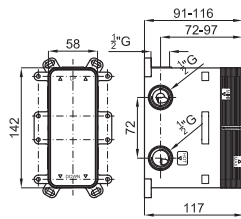

opción SMART BOX - Smart Box

1

2

1 SMART BOX - Cuerpo empotrado de instalación rápida universal para mezclador de 2 o 3 salidas, con cartucho cerámica de Ø35mm y conexiones 1/2". El caudal a 3 bares es 20,1 L/min en las tres salidas. 2 Silenciadores y dos tapones 1/2" incluidos.

100124167
N199999572

116 p.

2 SMART BOX - Partes internas para cuerpo empotrado mezclador 100124167 - N199999572

100124170
N199999574

139 p.