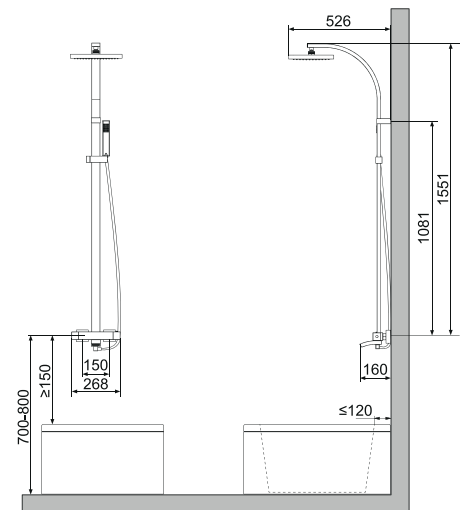

BEND MIX

155,1h x 26,8 x 52,6

L 119 cm
W 30 cm
H 10 cm

0,03 m³

100089200
N720000152

Cromo

1519 p.

Grifería termostática con caño

Teleducha Joy (adicional)