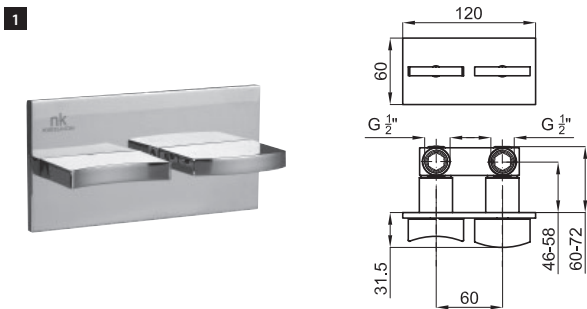

1 Monoblock encastre ducha con montura cerámica .Conexiones de 1/2". El caudal a 3 bares es de 23,95 l/min.

100038835
N169169901

336 p.

2 Batería encastre ducha 3 piezas con montura cerámica .Conexiones de 1/2". El caudal a 3 bares es de 22,98 l/min.

100038829
N169060801

704 p.

100081807
N199999870

985 p.