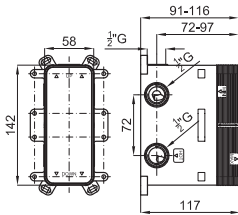

opción SMART BOX - Smart Box

1

2

1. **1** SMART BOX - Cuerpo empotrado de instalación rápida universal para mezclador de 2 o 3 salidas, con cartucho cerámica de Ø35mm y conexiones 1/2". El caudal a 3 bares es 20,1 L/min en las tres salidas. 2 Silenciadores y dos tapones 1/2" incluidos.

100124167 N199999572			116 p.

1. **2** SMART BOX - Partes internas para cuerpo empotrado mezclador 100124167 - N199999572

100124170 N199999574			139 p.