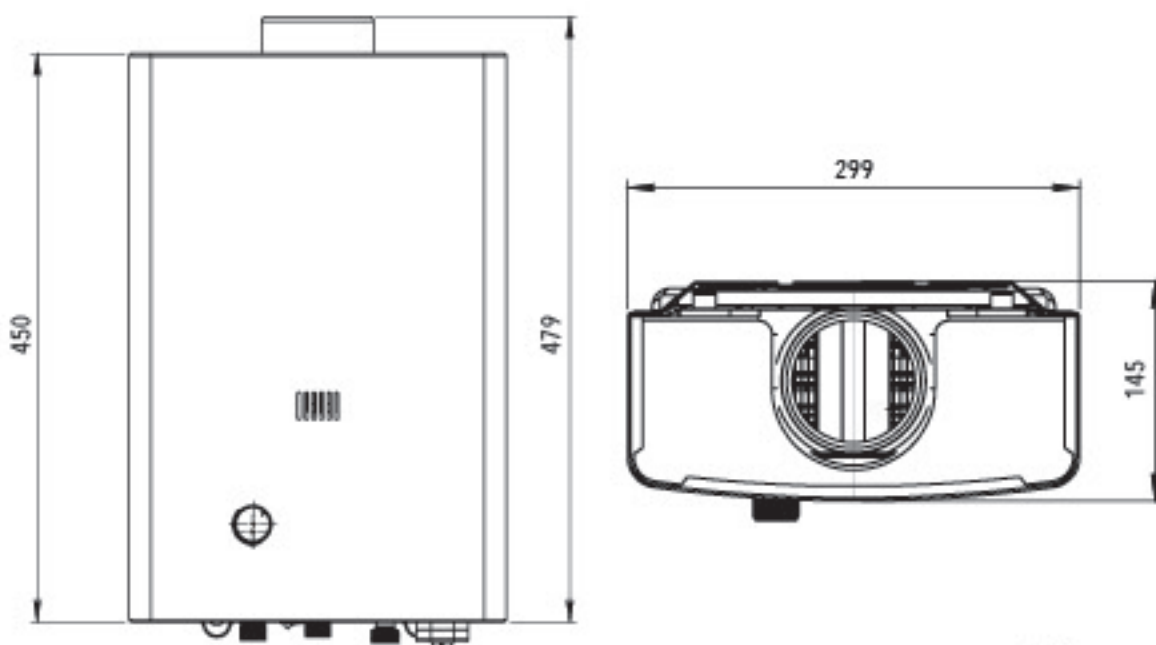

CARACTERÍSTICAS GENERALES

- Son los más eficientes por su bajo consumo de gas
- Flujo de agua caliente al instante
- Físicamente son compactos, ligeros y de fácil instalación

DEMANDA	6L/min
NO. DE SERVICIOS	1
EFICIENCIA TÉRMICA	84%
TIPO GAS	LP
PRESIÓN MÍNIMA DE TRABAJO	0.25 kgf/cm²
PRESIÓN DE ALIMENTACIÓN DE GAS LP	27.94 gf/cm²
PESO PROMEDIO	4.4 kg