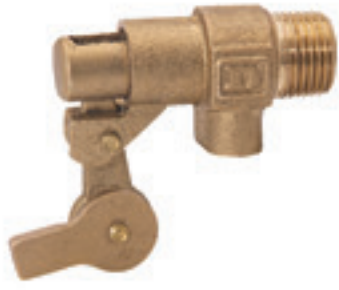

PRODUCTO MEJORADO

4004FE

Flotador eléctrico para tinaco o cisterna de 3m

mm	MDV	PCM
4004FE	1	20

4004.13

Válvula flotador para tinaco 100 lbs/pulg² agua

mm	Pulg.	MDV	PCM
.13	1/2"	10	120

4004C.13