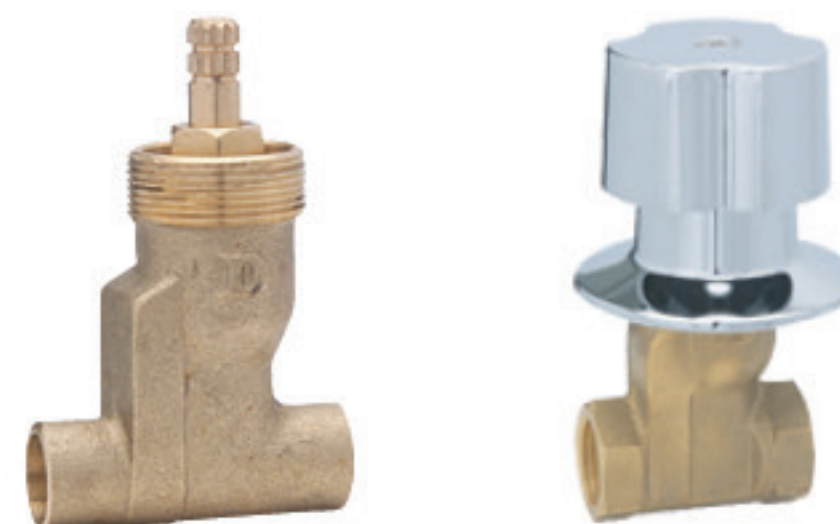

Código	Descripción	MDV	PCM
R2801043	Cartucho cerámico grande izquierdo 4052SMCC / 4052CC / 4054MPL / 4654MPL	1	72
R280267	Cartucho de latón para llave de empotrar 4052 / 4052SM / 4652SM / 4052A / 4053MCR / 4653MCR	2	30
R280050	Cartucho de latón para llave de empotrar 20 hilos	1	96