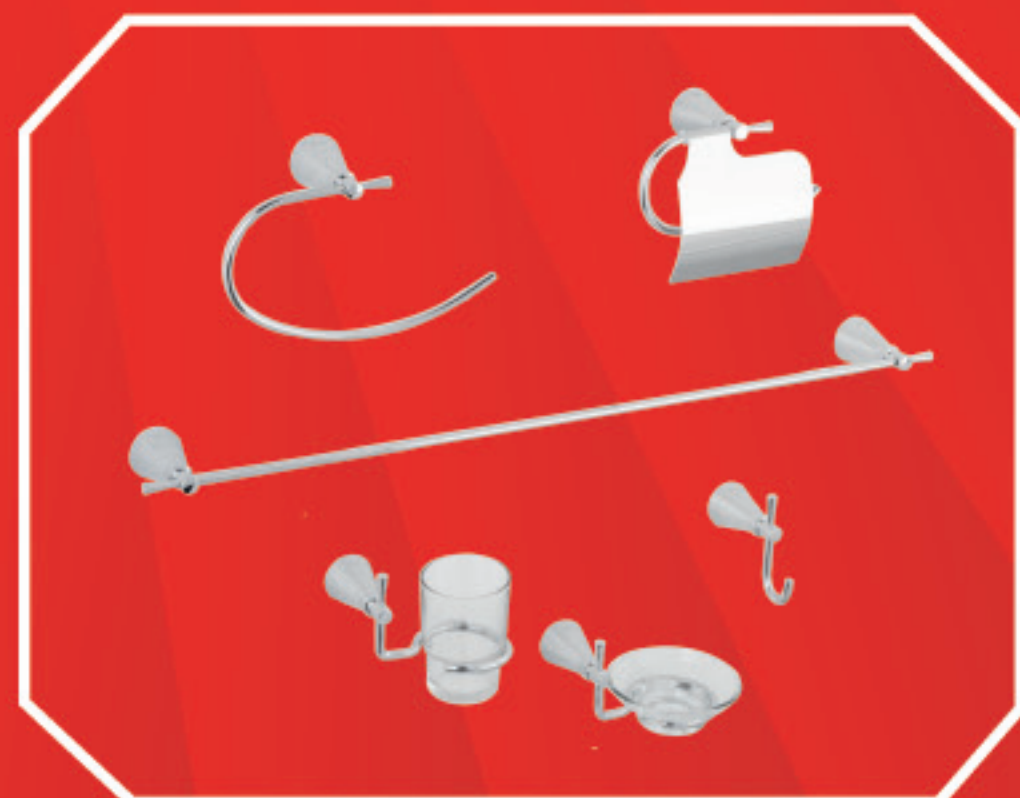

¿Qué estilo de llave quieres?

Regula el agua fría y caliente de forma **independiente**

Regula la temperatura con **un solo maneral**

Elige

Con / Sin cubierta

Manerales de cruceta, palanca y acrílico

Nariz tipo bar o a piso

A lavabo o a pared

Corto / Alto

Diseño recto o curvo

Llave temporizadora

Añade accesorios: