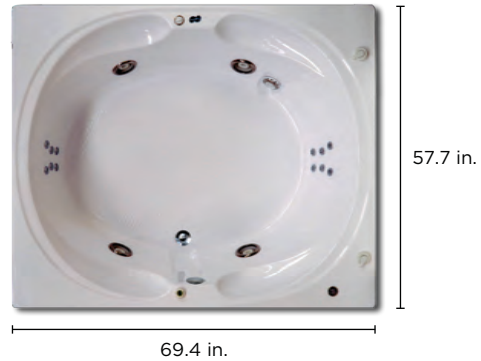

## Tastefully for rest FLORIA

 2 adults    Depth    Total high  
 142.65 gal.    17.6 in.    22.44 in.