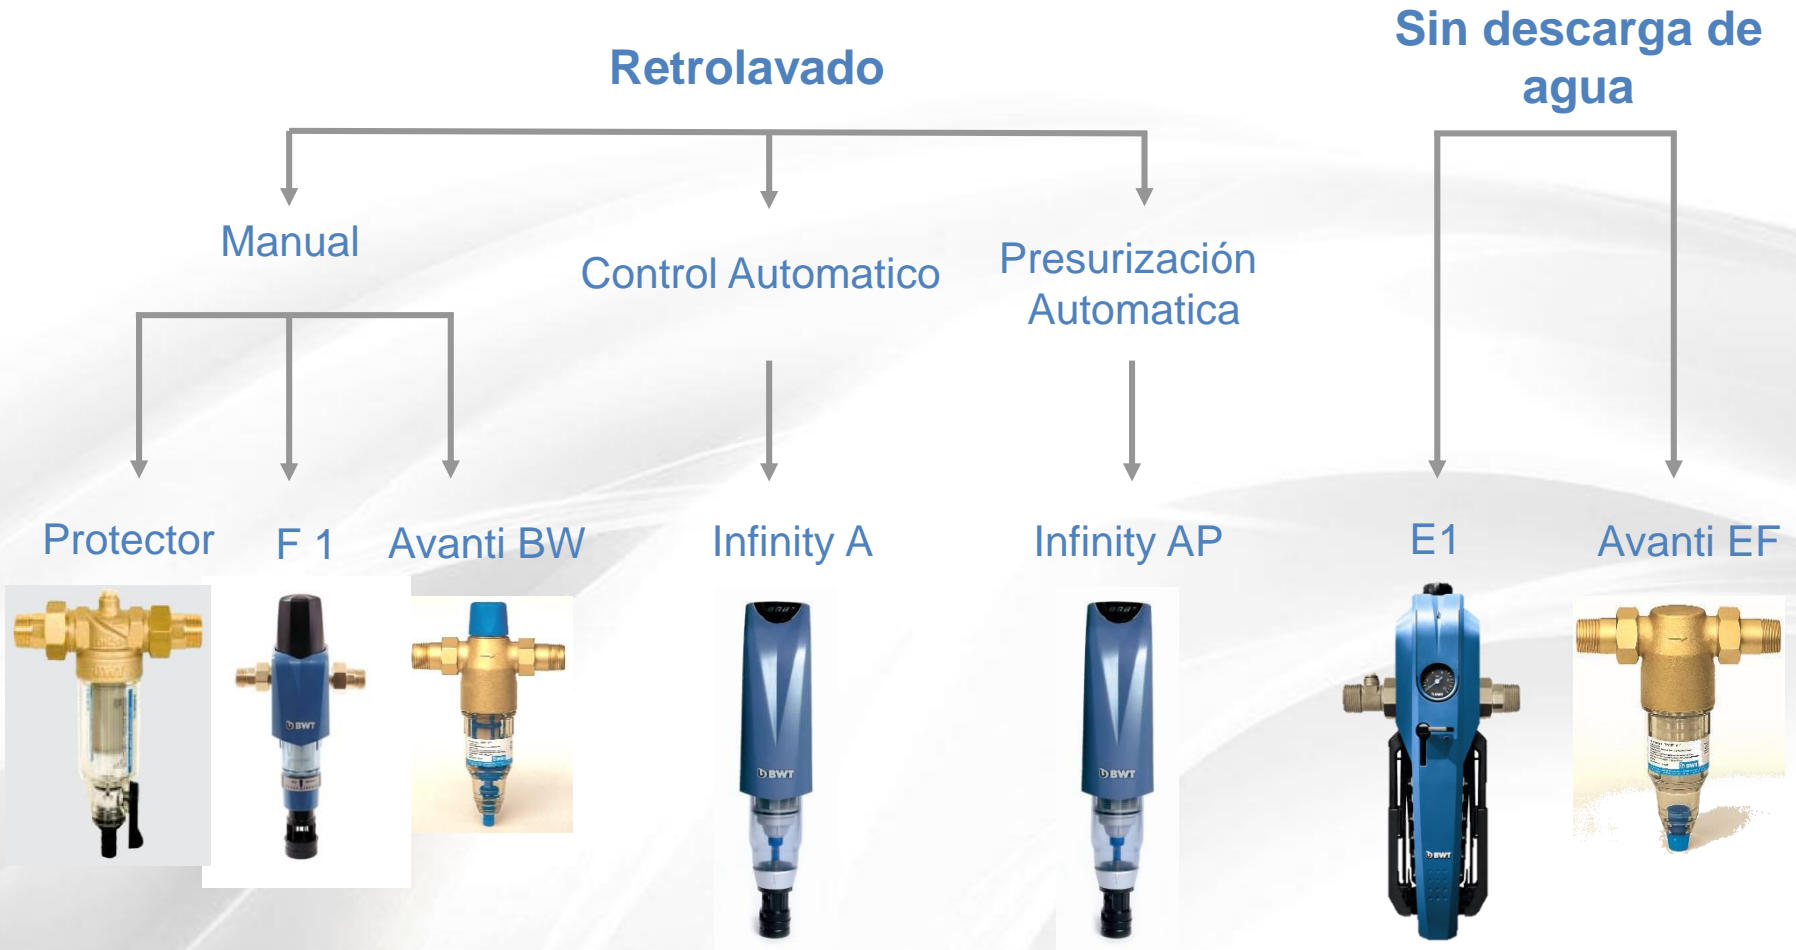

Modelos de Filtros