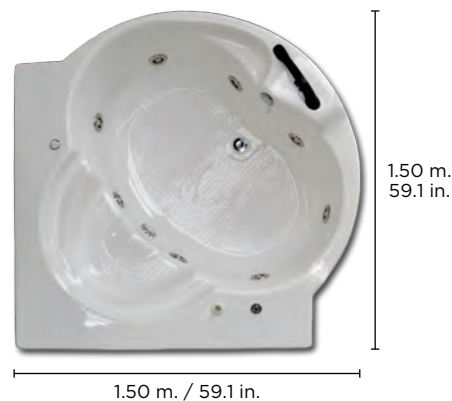

Características opcionales

-  Desagüe automático
-  Cromoterapia
-  Magnetoterapia
-  Ozonoterapia

Colores de cabecera disponibles

 Negro  Azul  Chocolate

BALI 2000

Relajación y buen gusto BALI 2000

 2 adultos	Prof. tina	Altura total
 220 L. 58.11 gal.	0.46 m. 18.1 in.	0.58 m. 22.8 in.