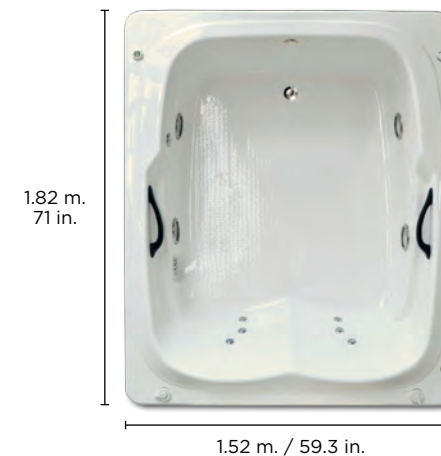

Especificaciones

Acrílico Sensacryl con fórmula exclusiva con propiedades exclusivas de Aquaspa
Reforzado con fibra de vidrio
Recubierto térmico con espuma de poliuretano
Base niveladora con niveladores independientes y sistema de amortiguación para la motobomba
Motobomba de 2.5 HP
4 Ventury Jets dirigibles
6 Mini Jets lumbares
2 Tomas de aire ajustables
1 Toma de succión
1 Botón de encendido
Bridas de acero inoxidable
2 Cabeceras sintética imitación piel
1 Desagüe automático
2 Desviadores para el sistema lumbar
2 Agarraderas sintéticas

Características opcionales

- Cromoterapia
- Magnetoterapia
- Ozonoterapia

Colores de cabecera disponibles

- Negro
- Azul
- Chocolate