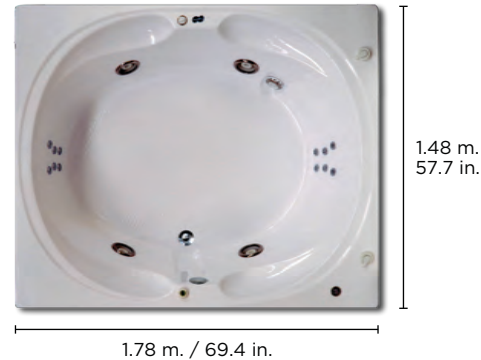

Características opcionales

-  Cromoterapia
-  Magnetoterapia
-  Ozonoterapia

 2 adultos	Prof. tina	Altura total
 540 L. 142.65 gal.	0.45 m. 17.6 in.	0.57 m. 22.44 in.

Colores de cabecera disponibles

FLORIA