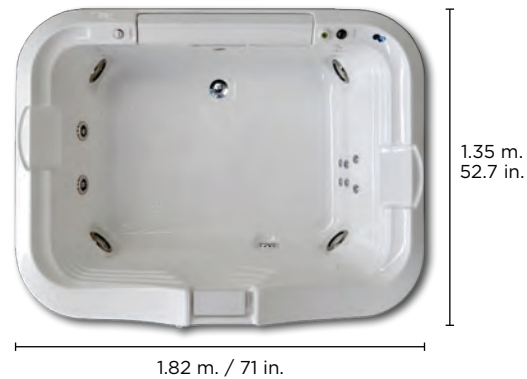

Características opcionales

-  Cromoterapia
-  Ozonoterapia
-  Magnetoterapia

 2 adultos	Prof. tina	Altura total
 370 L. 97.74 gal.	0.50 m. 19.68 in.	0.64 m. 25.19 in.

ANTAÑO 5

HOLLYWOOD

Sobriedad para el reposo