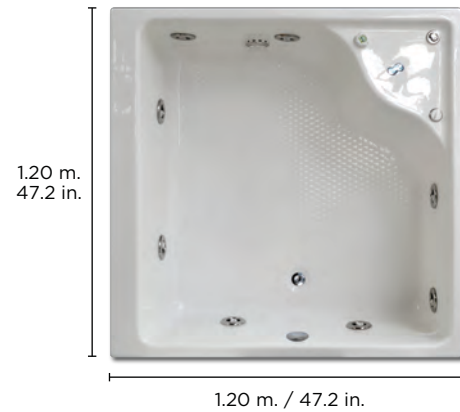

Características opcionales

-  Desagüe automático
-  Cromoterapia
-  Magnetoterapia
-  Ozonoterapia
-  Faldón frontal desmontable

TRÍO

CANADA

Finura para la cesación
CANADA

1 adulto	Prof. tina	Altura total
260 L. 68.68 gal.	0.39 m. 15.4 in.	0.51 m. 20.1 in.