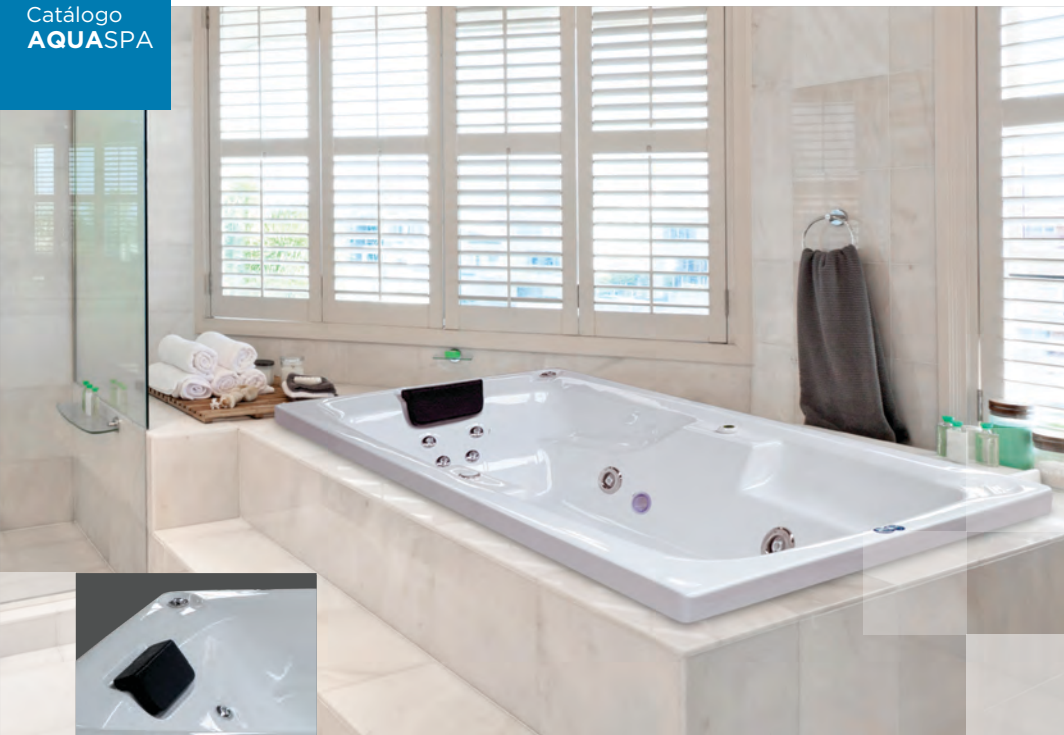

Características opcionales

-  Desagüe automático
-  Cromoterapia
-  Magnetoterapia
-  Ozonoterapia
-  Faldón frontal desmontable

ANTAÑO 6

Finura para el descanso

ANTAÑO 6

 1 adulto	Prof. tina	Altura total
 250 L. 66.04 gal.	0.40 m. 15.75 in.	0.52 m. 20.47 in.