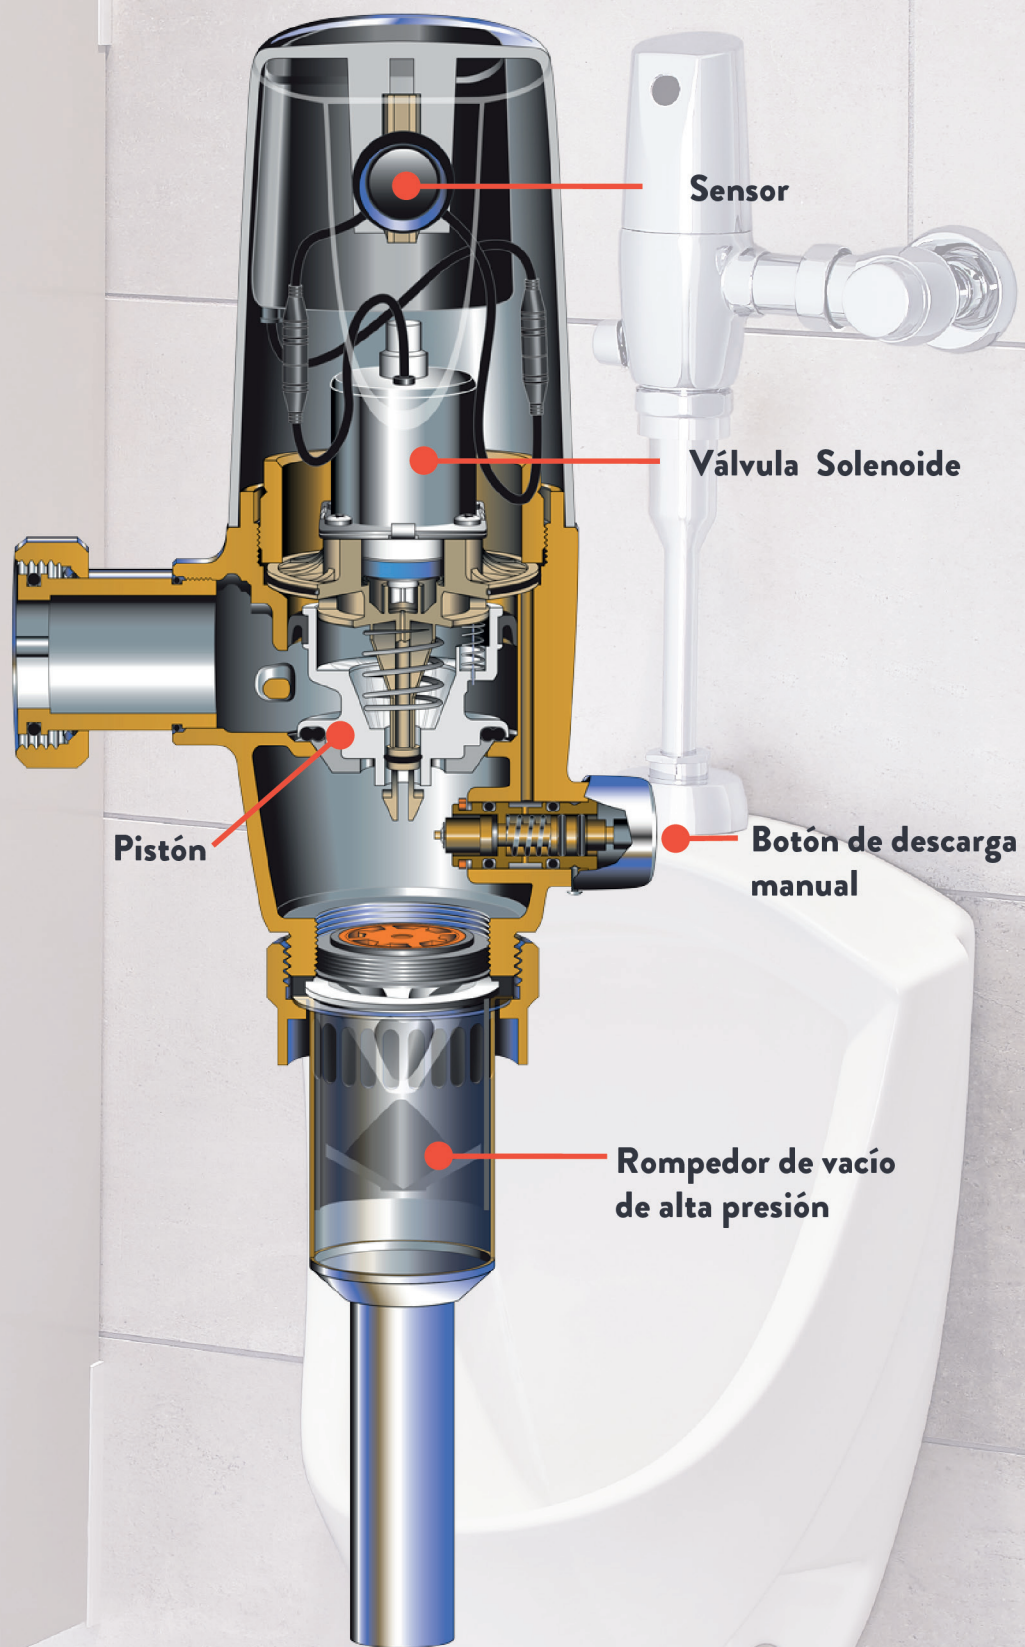

3481001MX.020 Blanco ○

Taza

4142100MX.020 Blanco ○

Tanque

2462100MX.020

Kit

Inodoro dos piezas **Turbo Cadet**

- Inodoro alargado de dos piezas con presurizador
- Cerámica porcelanizada de alto brillo con superficie antimicrobiano permanente EverClean®
- 4.2 litros por descarga
- Altura normal 15" (38.1 cm)
- No incluye asiento
- Palanca de metal cromada
- Incluye cubrepijas al color del inodoro
- Trampa 100% esmaltada de 2-1/8"
- Sistema de descarga presurizada instalado
- Requiere hidroneumático
- Garantía de 5 años, 1 año en presurizador
- Desalojo de sólidos comprobado de 1,000 g MaP

Pistón vs diafragma Menos precio

Otros fabricantes

Orificio de llenado

Flujómetro de pistón con resorte de autolimpieza integrado

Resorte de autolimpieza

- El resorte de autolimpieza reduce taponamientos y mantenimiento. Limpia en cada descarga para evitar que la válvula quede abierta
- No se requiere mantenimiento de rutina. No se necesita diafragma para reemplazar, sin filtro para limpiar

FLUXÓMETRO PARA TAZA

Requiere alta presión

6065121MX.002 Cromo

De 4.8 litros por descarga

Fluxómetro de batería para taza **Selectronic**

- Descarga sin contacto, ayuda a mantener baños limpios e higiénicos
- Spud de 38 mm
- Plataforma Selectronic. La distancia de detección puede ser ajustada manualmente o por control remoto
- Incluye batería de litio CR-P2 con una duración de hasta 4 años con 4,000 descargas por mes
- Puede instalarse a izquierda o derecha
- El botón de descarga manual permite descargar sin batería
- 5 años de garantía