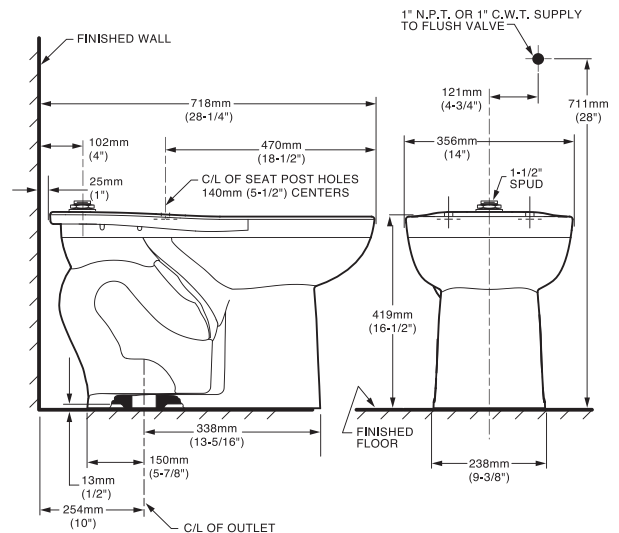

TAZA PARA FLUXÓMETRO

American Standard

3695001.020 Blanco ○

Taza para fluxómetro **Priolo RH** descarga a pared

- Taza alargada con descarga a la pared
- Cerámica porcelanizada de alto brillo con superficie antimicrobiano permanente EverClean®
- 4.8 a 6 litros por descarga
- Altura confortable 16-1/2" (41.9 cm)
- Trampa 100% esmaltada de 2-1/8"
- Acción de sifoneo con jet, requiere presión mínima de 25 psi = 1.4 kg / cm²
- Spud de 38 mm. Conexión superior incluida
- No incluye asiento, ni fluxómetro
- Garantía en taza de 1 año
- Desalojo de sólidos comprobado de 1,000 g MaP

01231.020 Blanco ○

Taza alta para fluxómetro **Convenient Cadet**

- Taza alargada
- Cerámica porcelanizada de alto brillo con superficie antimicrobiano permanente EverClean®
- 4.8 litros por descarga
- Altura confortable 16-1/2" (41.9 cm)
- Trampa 100% esmaltada de 2-1/8"
- Acción de sifoneo con jet, requiere presión mínima de 25 psi=1.4 kgg/ cm²
- Spud de 38 mm. Conexión superior incluida
- No incluye asiento, ni fluxómetro
- Garantía en taza de 1 año
- Desalojo de sólidos comprobado de 1,000 g MaP