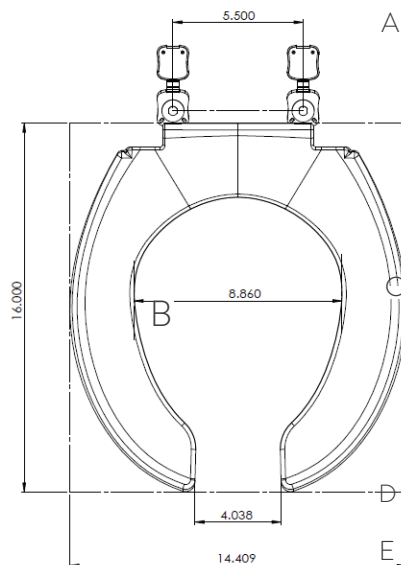

11019.020 Blanco ○

Asiento **M-130**

- Asiento redondo 100% polipropileno virgen
- Diseño ergonómico
- Frente abierto
- Exclusivo para tazas de fluxómetro
- Incluye tuercas y bisagras

Dimensión A 140.0 mm
Dimensión B 406.0 mm
Dimensión C 225.0 mm
Dimensión D 102.6 mm
Dimensión E 367.0 mm