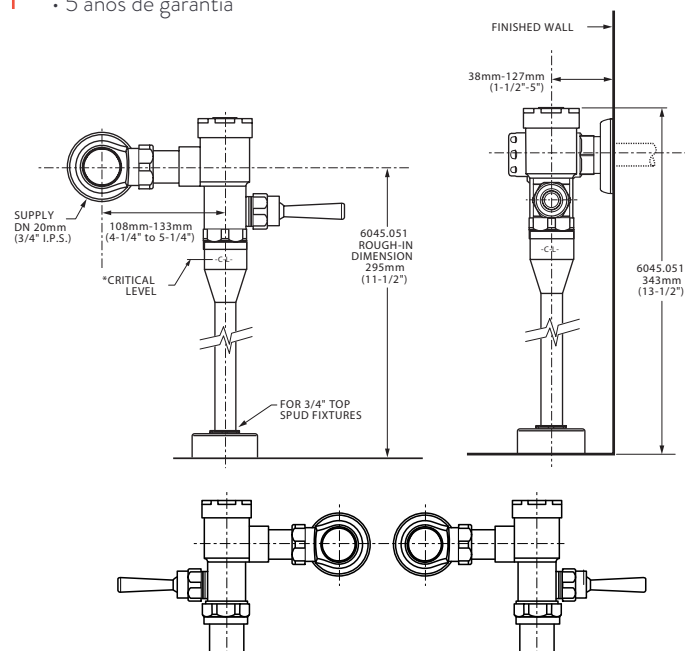

6045013MX.002 Cromo

Descarga de 0.5 litros

6045066MX.002 Cromo

Descarga de 3 litros

Fluxómetro manual para mingitorio

- Diseño vanguardista
- Minimalista
- La instalación puede ser a la derecha o a la izquierda
- Spud de 19 mm
- 5 años de garantía