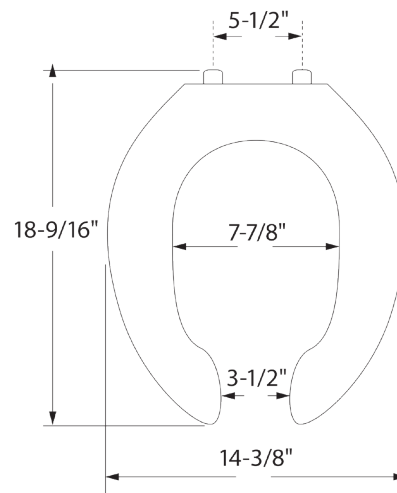

5901110T.020 Blanco ○

Asiento de uso rudo

- Asiento elongado 100% polipropileno virgen con agente antibacterial EverClean®
- Diseño ergonómico
- Frente abierto
- Sin tapa
- Para uso extra rudo
- Exclusivo para tazas de fluxómetro
- Bisagras de tipo acero inoxidable