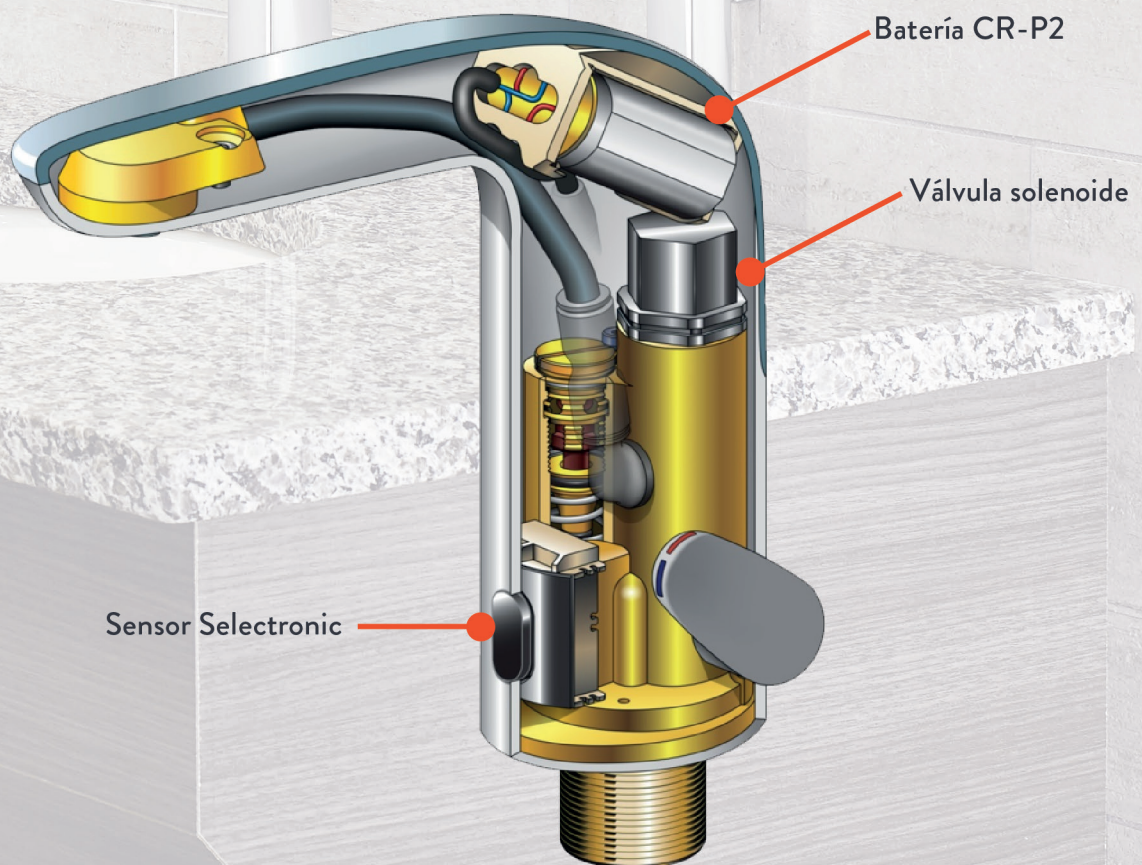

NextGen™ Selectronic® Integrada

Características

- Sistema integrado en el cuerpo de la llave. No se necesita ninguna caja de conexión debajo de la cubierta
- Fácil instalación y mantenimiento, ahorra tiempo y dinero
  - Se instala en la cubierta
  - El servicio es fácil y accesible quitando la cubierta removible
- Higiénica, operación libre de contacto programable con el sensor Selectronic

Diseño Integrado