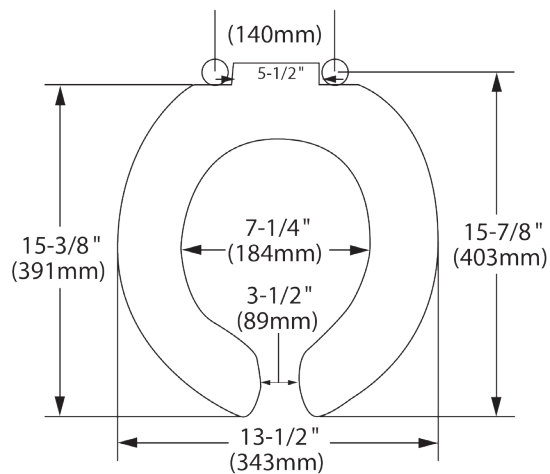

5001G055.020 Blanco ○

Asiento para inodoro infantil

- Asiento redondo 100% polipropileno virgen con agente antibacterial **EverClean®**
- Diseño ergonómico
- Frente abierto
- Sin tapa
- Exclusivo para el inodoro infantil FloWise
- Incluye tuercas y bisagras