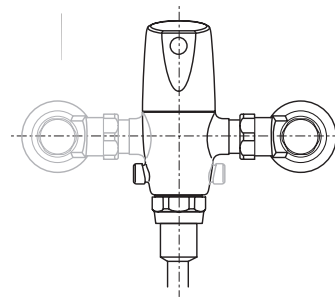

Right or Left Hand Installation