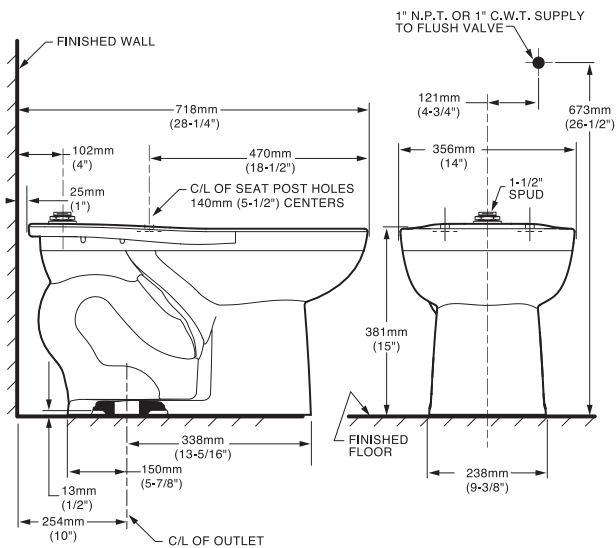

DIMENSIONS (Nominal) NOTE: Distance from floor to closet

TAZA PARA FLUXÓMETRO

01230.020 Blanco ○

Taza para fluxómetro **Cadet Flowise**

- Taza alargada
- Cerámica porcelanizada de alto brillo con superficie antimicrobiano permanente EverClean®
- 4.8 litros por descarga
- Altura normal 15" (38.1 cm)
- Trampa 100% esmaltada de 2-1/8"
- Acción de sifoneo con jet, requiere presión mínima de 25 psi=1.4 kg / cm²
- Spud de 38 mm. Conexión superior incluida
- No incluye asiento, ni fluxómetro
- Desalojo de sólidos comprobado de 1,000 g MaP