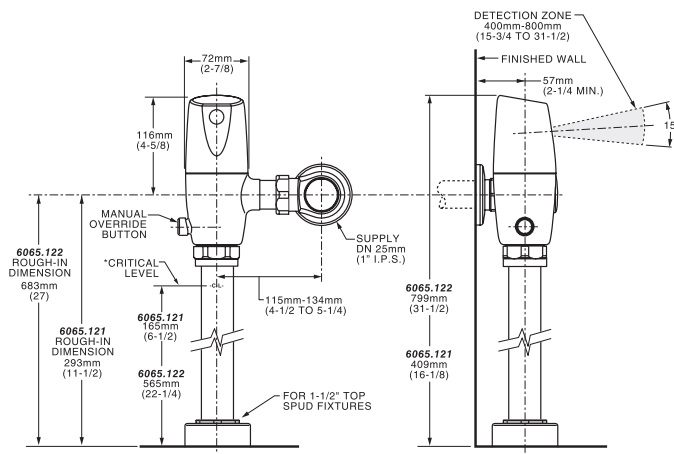

Right or Left Hand Installation