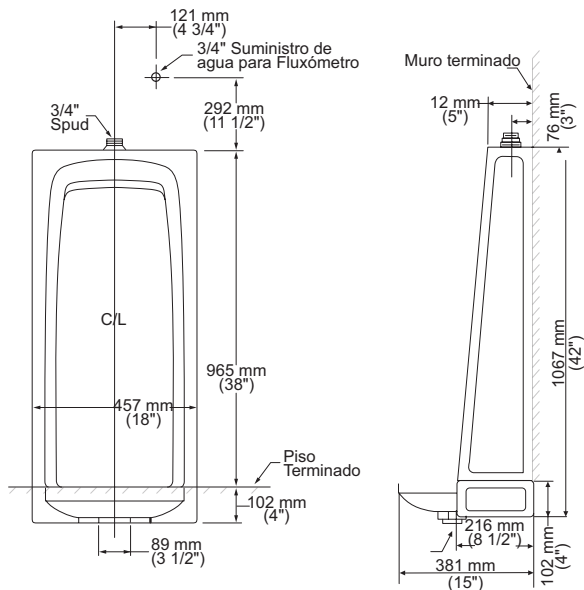

Mingitorio **Stallbrook**

- Cerámica porcelanizada de alto brillo
- De 1.9 hasta 3.8 litros por descarga
- Spud de 19 mm con desagüe a piso
- Barrido integral de paredes
- Bajo nivel de ruido
- Evita malos olores
- No incluye fluxómetro
- No incluye rejilla
- Garantía de 1 año

6042001EC.020 Blanco ○