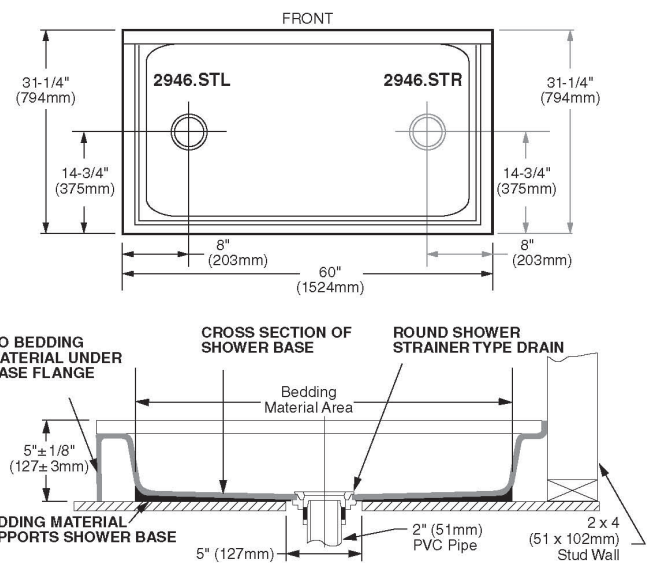

2946STL.011

Desagüe izquierdo

Base de regadera **Studio**

- Base 60" x 32" derecha
- Acrílico de alto brillo 60"
- Incluye desagüe de rejilla, acabado de acero inoxidable
- Funciona con cualquier tipo de puertas o cortinas