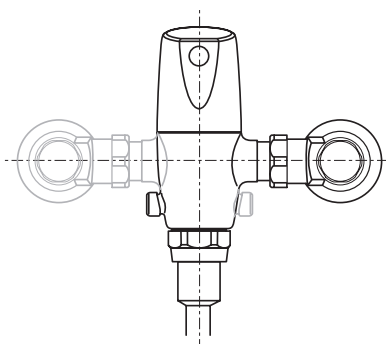

Fluxómetro de batería para mingitorio

- Descarga sin contacto, ayuda a mantener baños limpios e higiénicos
- Spud de 19 mm
- Plataforma Selectronic. La distancia de detección puede ser ajustada manualmente o por control remoto
- Incluye batería de litio CR-P2 con una duración de hasta 4 años con 4,000 descargas por mes
- Puede instalarse a izquierda o derecha
- El botón de descarga manual permite descargar sin batería
- 5 años de garantía