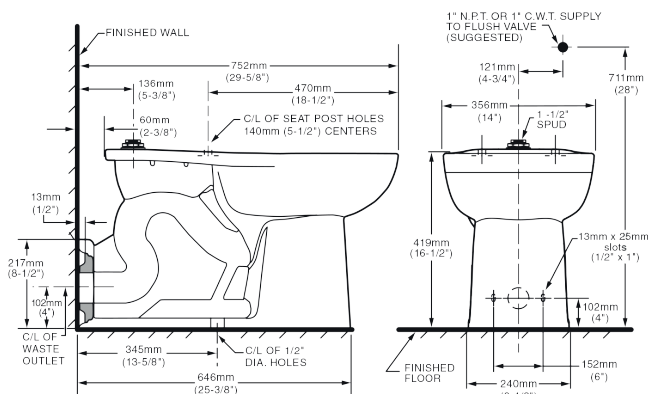

01231.020 Blanco ○

Taza alta para fluxómetro **Convenient Cadet**

- Taza alargada
- Cerámica porcelanizada de alto brillo con superficie antimicrobiano permanente EverClean®
- 4.8 litros por descarga
- Altura confortable 16-1/2" (41.9 cm)
- Trampa 100% esmaltada de 2-1/8"
- Acción de sifoneo con jet, requiere presión mínima de 25 psi=1.4 kgg/ cm²
- Spud de 38 mm. Conexión superior incluida
- No incluye asiento, ni fluxómetro
- Garantía en taza de 1 año
- Desalojo de sólidos comprobado de 1,000 g MaP

DIMENSIONS (Nominal) NOTE: Distance from floor to closet