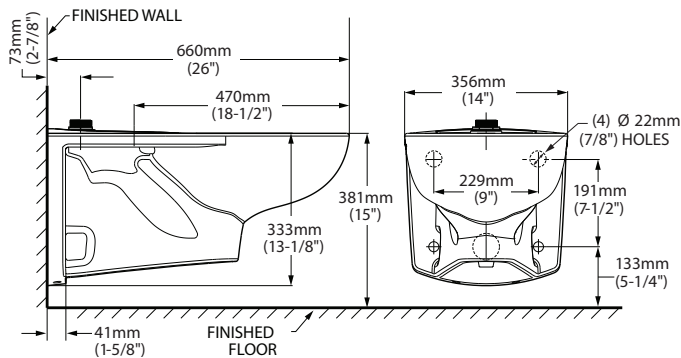

TAZA PARA FLUXÓMETRO

3351101MX.020 Blanco ○

Taza

12150.000 Blanco ○

Soporte

Taza **Sky Afwall** empotrada

- Taza alargada
- Cerámica porcelanizada de alto brillo con superficie antimicrobiano EverClean®
- 4.2 a 6 litros por descarga
- Altura ajustable
- Trampa oculta 100% esmaltada de 2-1/8"
- Acción de sifoneo con jet, requiere una presión mínima de 25 psi = 1.4 kg / cm²
- Spud de 38 mm. Conexión superior incluida
- No incluye asiento, ni fluxómetro
- No incluye soporte, se vende por separado
- Garantía en taza de 1 año
- Desalojo de sólidos comprobado de 1,000 g MaP

3451S001MX.020 Blanco ○

Taza para fluxómetro **Olimpico Flux II** trampa semioculta

- Taza alargada
- Cerámica porcelanizada de alto brillo con superficie antimicrobiano permanente EverClean®
- 4.8 litros por descarga
- Altura normal 15" (38.1 cm)
- Trampa semioculta 100% esmaltada de 2-1/8"
- Requiere presión mínima de 20 psi=1.4 kg / cm²
- Spud de 38 mm. Conexión superior incluida
- No incluye asiento, ni fluxómetro
- Garantía en taza de 1 año
- Desalojo de sólidos comprobado de 1,000 g MaP