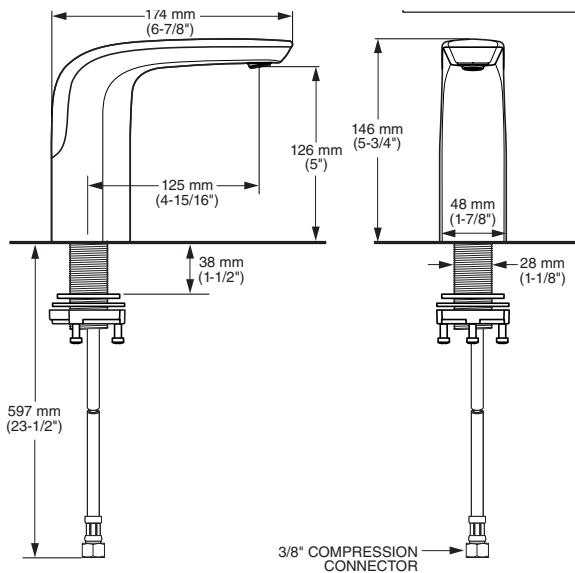

7755103MX.002 Cromo

Llave electrónica para lavabo **Nextgen**

- Ecológica. Consume 1.3 LPM
- Ahorra 77% de agua en comparación con llaves estándar de 5.7 LPM
- Batería y válvula dentro del cuerpo de la llave (no requiere caja de conexiones externa)
- Plataforma Selectronic. Ajuste de rango de detección sin herramientas o con control remoto
- No incluye desagüe
- 5 años de garantía