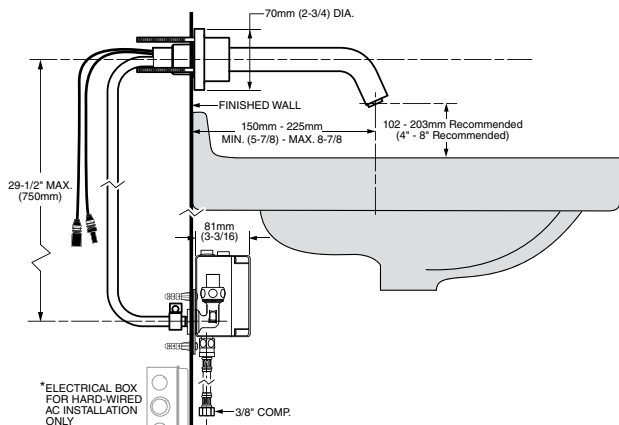

R350MX

Soporte para llave electrónica a pared