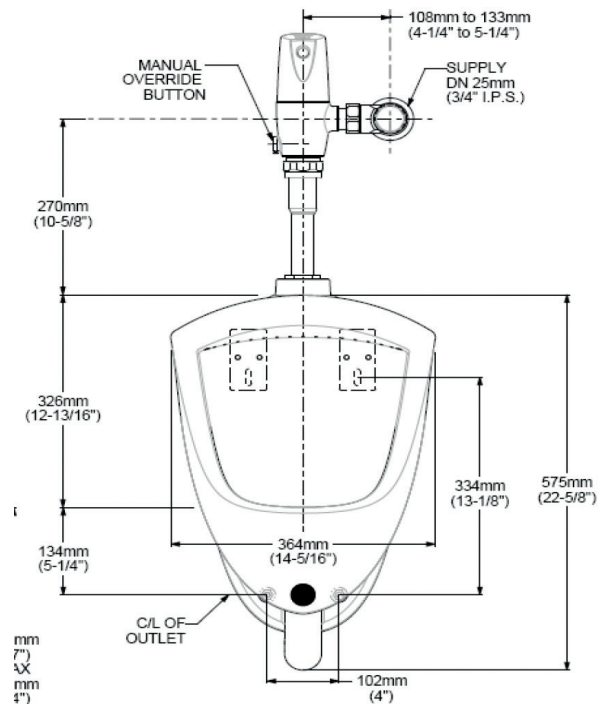

Mingitorio **Niagara II**

- Cerámica porcelanizada de alto brillo
- 0.5 litros por descarga
- Spud de 19 mm
- Se puede colocar en el espacio del modelo Niagara anterior
- No incluye fluxómetro
- Garantía de 1 año
- Incluye sistema de montaje