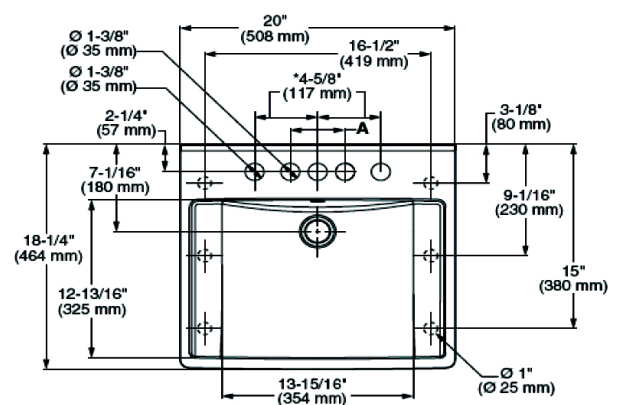

*NOT AVAILABLE ON 8" FAUCET SPREAD MODELS

FITTING	A
CENTERSET	4" (102 mm)
SPREAD	8" (203 mm)