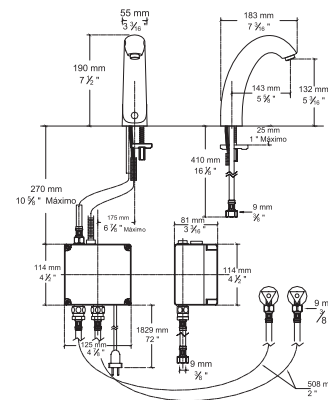

Requiere alta presión

6055105MX.002 Cromo 
Batería (DC)

605B105MX.002 Cromo 
Solo llave (modelo base)*

Llave electrónica para lavabo **Selectronic**

- Ecológica. Consume 1.9 LPM
- Ahorro de agua del 67% en comparación con llaves estándar de 5.7 LPM
- Plataforma Selectronic. Ajuste de rango de detección sin herramientas o con control remoto
- No incluye desagüe
- Adaptable con válvula termostática
- 5 años de garantía
- Modelo base requiere alguno de los kits de conexión PK00