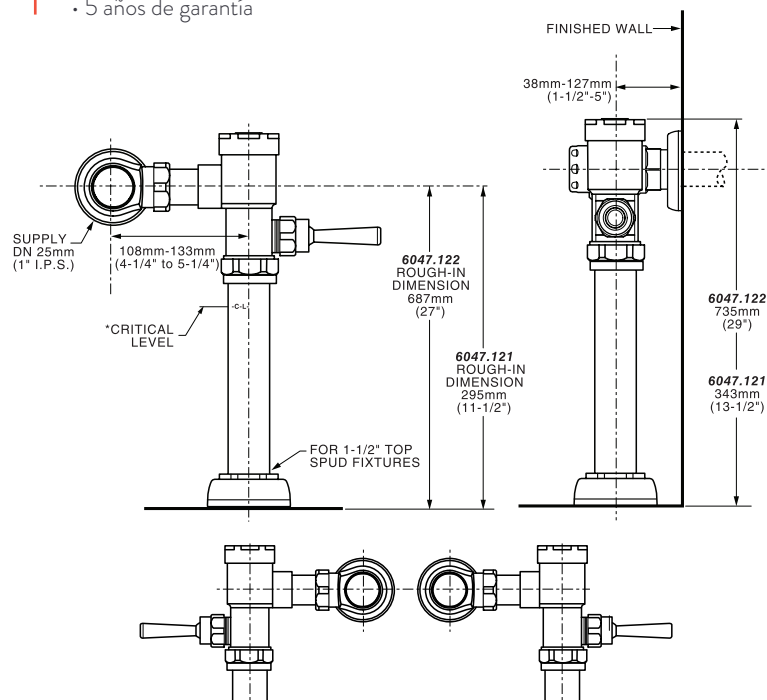

Right or Left Hand Installation

FLUXÓMETRO PARA TAZA

American
Standard

Requiere alta
presión

6047121MX.002 Cromo 

Descarga de 4.8 litros

Fluxómetro manual para taza

- Diseño vanguardista
- Minimalista
- Fluxómetro de descarga ecológica de 4.8 L
- La instalación puede ser a la derecha o izquierda
- Spud de 38 mm
- 5 años de garantía