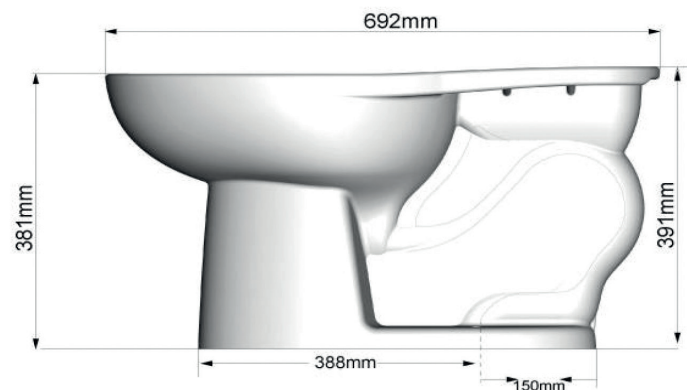

3481001MX.020 Blanco ○

Taza

4142100MX.020 Blanco ○

Tanque

2462100MX.020

Kit

Inodoro dos piezas **Turbo Cadet**

- Inodoro alargado de dos piezas con presurizador
- Cerámica porcelanizada de alto brillo con superficie antimicrobiano permanente EverClean®
- 4.2 litros por descarga
- Altura normal 15" (38.1 cm)
- No incluye asiento
- Palanca de metal cromada
- Incluye cubrepijas al color del inodoro
- Trampa 100% esmaltada de 2-1/8"
- Sistema de descarga presurizada instalado
- Requiere hidroneumático
- Garantía de 5 años, 1 año en presurizador
- Desalojo de sólidos comprobado de 1,000 g MaP

TAZA PARA FLUXÓMETRO

3351101MX.020 Blanco ○

Taza

12150.000 Blanco ○

Soporte

Taza **Sky Afwall** empotrada

- Taza alargada
- Cerámica porcelanizada de alto brillo con superficie antimicrobiano EverClean®
- 4.2 a 6 litros por descarga
- Altura ajustable
- Trampa oculta 100% esmaltada de 2-1/8"
- Acción de sifoneo con jet, requiere una presión mínima de 25 psi = 1.4 kg / cm²
- Spud de 38 mm. Conexión superior incluida
- No incluye asiento, ni fluxómetro
- No incluye soporte, se vende por separado
- Garantía en taza de 1 año
- Desalojo de sólidos comprobado de 1,000 g MaP

3451S001MX.020 Blanco ○

Taza para fluxómetro **Olimpico Flux II** trampa semioculta

- Taza alargada
- Cerámica porcelanizada de alto brillo con superficie antimicrobiano permanente EverClean®
- 4.8 litros por descarga
- Altura normal 15" (38.1 cm)
- Trampa semioculta 100% esmaltada de 2-1/8"
- Requiere presión mínima de 20 psi=1.4 kg / cm²
- Spud de 38 mm. Conexión superior incluida
- No incluye asiento, ni fluxómetro
- Garantía en taza de 1 año
- Desalojo de sólidos comprobado de 1,000 g MaP