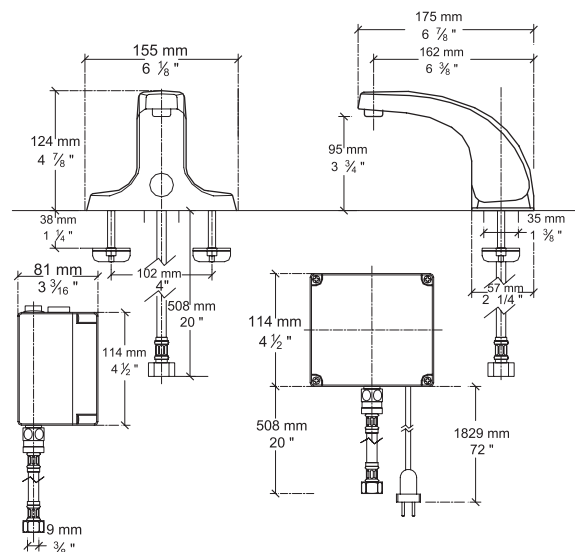

605205MX.002 Cromo
Batería (DC) CRP2

P
PEDIDO
ESPECIAL

605B205MX.002 Cromo
Solo llave (modelo base)*

Llave **Selectronic** para lavabo **Innsbrook**

- Ecológica. Consume 1.9 LPM
- Ahorro de agua del 67% en comparación con llaves estándar de 5.7 LPM
- Plataforma Selectronic. Ajuste de rango de detección sin herramientas o con control remoto
- No incluye desagüe
- Adaptable con válvula termostática
- 5 años de garantía
- Modelo base requiere alguno de los kits de conexión PK00