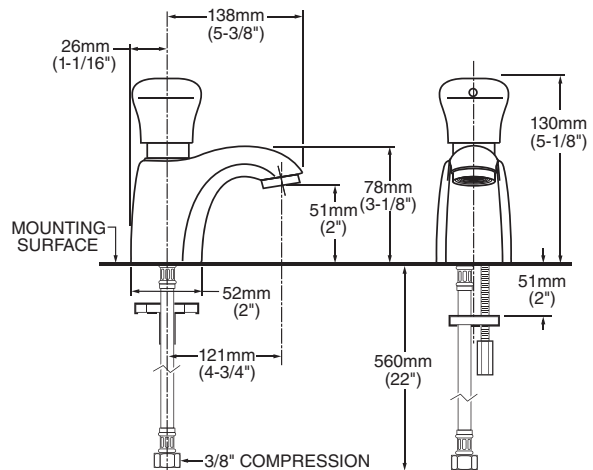

1340109MX.002 Cromo

Llave temporizadora **Metering**

- Ecológica. 3.8 LPM
- Ahorra hasta 33% de agua, en comparación con llaves estándar de 5.7 LPM
- Tiempo de apertura ajustable (0.6 litros por ciclo)
- Ideal para baños públicos donde el gasto de agua incontrolable es costoso
- Antivandálica
- 5 años de garantía