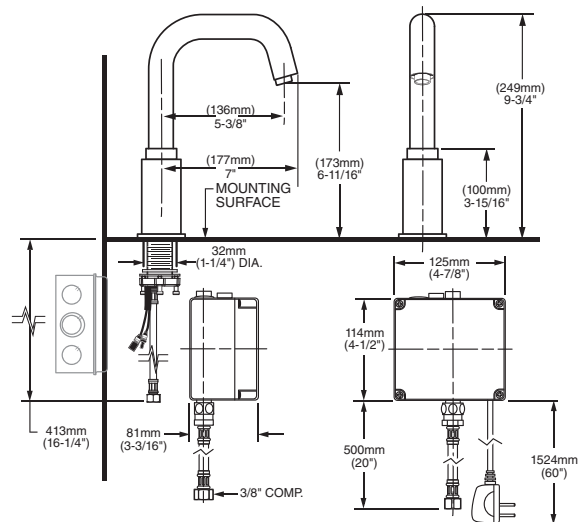

Requiere alta presión

2064145MX.002 Cromo

Batería de 10 años (480,000 ciclos)

2064155MX.002 Cromo

Batería CRP2 de 4 años (192,000 ciclos)

Llave electrónica para lavabo **Serin**

- Ecológica. Consume 1.9 LPM
- Ahorro de agua del 67% en comparación con llaves estándar de 5.7 LPM
- Distancia de detección auto-ajustable
- No incluye desagüe
- Adaptable con válvula termostática
- 5 años de garantía