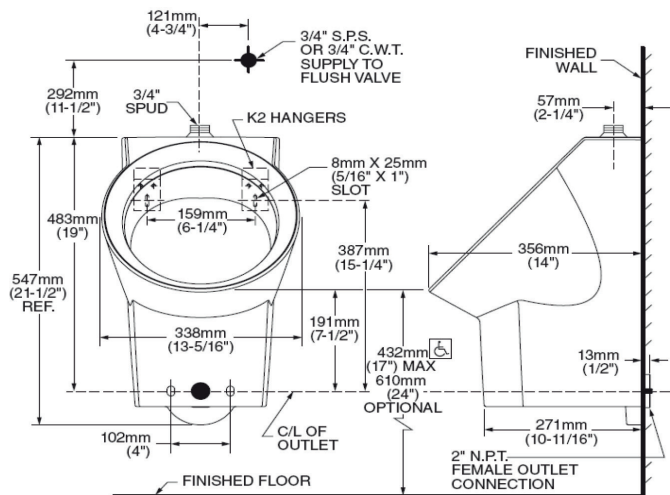

Mingitorio **Decorum Flowise**

- Cerámica porcelanizada de alto brillo con superficie antimicrobiano permanente EverClean®
- 0.5 litros por descarga
- Spud de 19 mm
- Liso, elegante, moderno y compacto
- No incluye fluxómetro
- Garantía de 1 año
- Incluye sistema de montaje