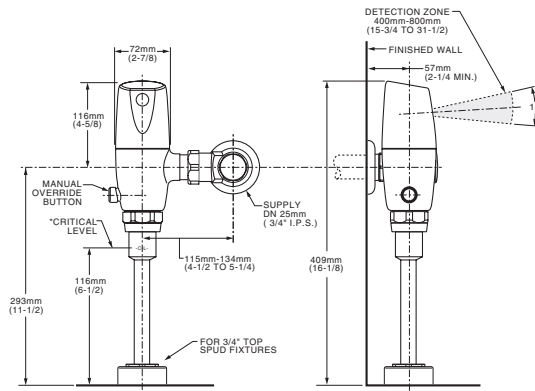

Fluxómetro de batería para mingitorio

- Descarga sin contacto, ayuda a mantener baños limpios e higiénicos
- Spud de 19 mm
- Plataforma Selectronic. La distancia de detección puede ser ajustada manualmente o por control remoto
- Incluye batería de litio CR-P2 con una duración de hasta 4 años con 4,000 descargas por mes
- Puede instalarse a izquierda o derecha
- El botón de descarga manual permite descargar sin batería
- 5 años de garantía