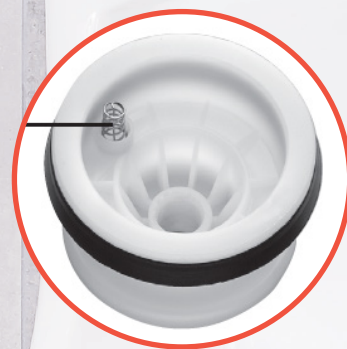

Dimensión A 140.0 mm
 Dimensión B 406.0 mm
 Dimensión C 225.0 mm
 Dimensión D 102.6 mm
 Dimensión E 367.0 mm

INFORMACIÓN GENERAL

Flujómetros electrónicos **Selectronic®**

- Son resistentes a la corrosión en condiciones de agua dura. Gracias a la aleación de latón que resiste descincificación
- El botón de descarga manual permite descargar sin batería o conexión eléctrica
- Incluye un rompedor de vacío de alta presión que evita que se regrese el agua contaminada del mueble
- Cuentan con sellos resistentes a los químicos (EPDM) para una vida útil prolongada
- Garantía limitada de 5 años

Pistón vs diafragma Menos precio

Otros fabricantes

Orificio de llenado

Flujómetro de pistón con resorte de autolimpieza integrado

Resorte de autolimpieza

- El resorte de autolimpieza reduce taponamientos y mantenimiento. Limpia en cada descarga para evitar que la válvula quede abierta
- No se requiere mantenimiento de rutina. No se necesita diafragma para reemplazar, sin filtro para limpiar