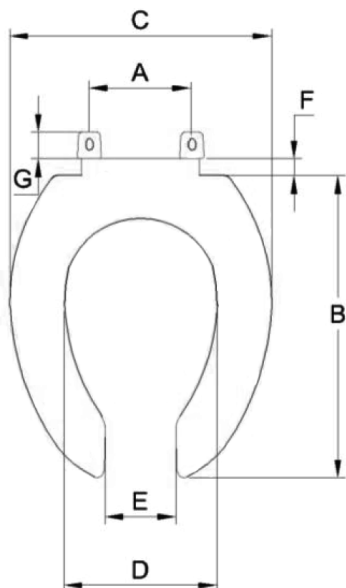

Dimensión A 144.0 mm
 Dimensión B 418.0 mm
 Dimensión C 357.0 mm
 Dimensión D 212.0 mm
 Dimensión E 096.0 mm
 Dimensión F 023.0 mm
 Dimensión G 037.0 mm

11019.020 Blanco ○

Asiento **M-130**

- Asiento redondo 100% polipropileno virgen
- Diseño ergonómico
- Frente abierto
- Exclusivo para tazas de fluxómetro
- Incluye tuercas y bisagras