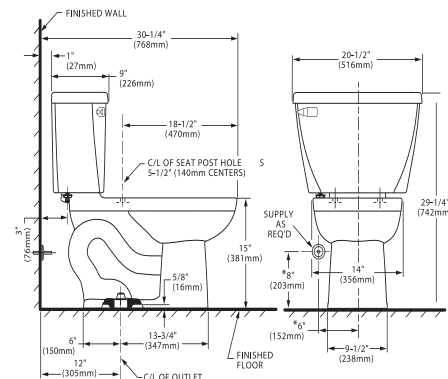

2315228MX.020

Kit

Inodoro dos piezas infantil **Flowise**

- Inodoro redondo de dos piezas
- Cerámica porcelanizada de alto brillo
- 4.8 litros por descarga
- Altura normal para infantes 10-1/4" (26 cm)
- No incluye asiento
- Palanca de metal cromada
- Incluye cubrepijas al color del inodoro
- Trampa 100% esmaltada de 2"
- Garantía en taza de 5 años
- Desalojo de sólidos comprobado de 500 g MaP
- Medida al drenaje 10"

3481001MX.020 Blanco ○

Taza

4142100MX.020 Blanco ○

Tanque

2462100MX.020

Kit

Inodoro dos piezas **Turbo Cadet**

- Inodoro alargado de dos piezas con presurizador
- Cerámica porcelanizada de alto brillo con superficie antimicrobiano permanente EverClean®
- 4.2 litros por descarga
- Altura normal 15" (38.1 cm)
- No incluye asiento
- Palanca de metal cromada
- Incluye cubrepijas al color del inodoro
- Trampa 100% esmaltada de 2-1/8"
- Sistema de descarga presurizada instalado
- Requiere hidroneumático
- Garantía de 5 años, 1 año en presurizador
- Desalojo de sólidos comprobado de 1,000 g MaP