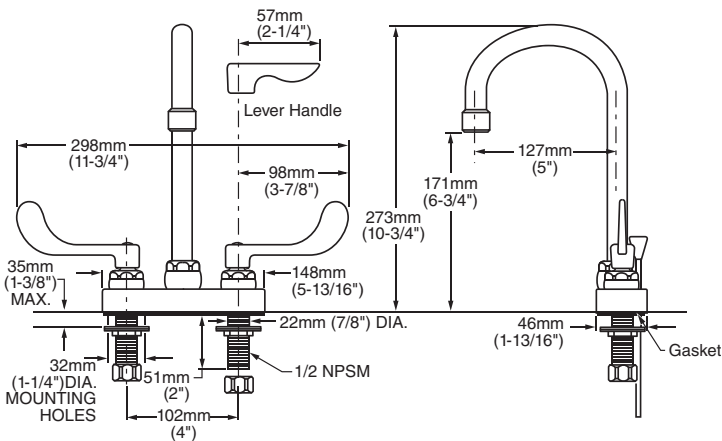

*Es necesario complementar con un Power Kit de batería o conexión eléctrica

LLAVES INSTITUCIONALES

7500170MX.002 Cromo

Llave para tarja o lavabo institucional de 4"

- Salida giratoria
- Maneral tipo quirúrgico
- Salida alta de cuello de ganso
- Garantía limitada de 5 años
- Disco cerámico
- Consumo de agua 5.7 LPM
- Construcción sólida de latón