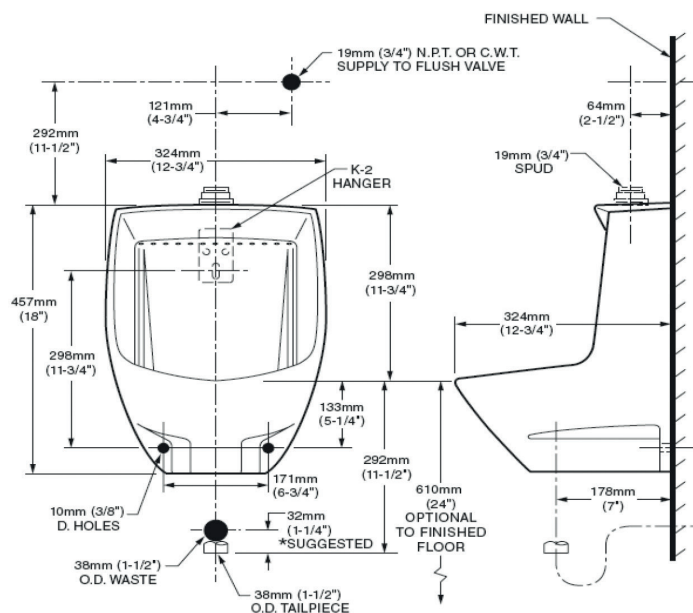

MINGITORIO

6581001EC.020 Blanco ○

Mingitorio **Maybrook**

- Cerámica porcelanizada de alto brillo con superficie antimicrobiano permanente EverClean®
- 0.5 a 3.8 litros por descarga
- Spud de 19 mm
- Incluye conexión para desagüe
- No incluye fluxómetro
- Garantía de 1 año
- Incluye sistema de montaje