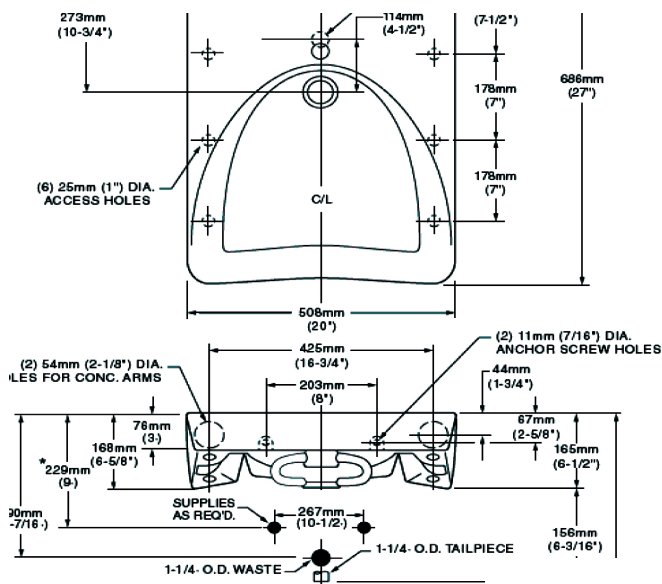

*NOT AVAILABLE ON 8" FAUCET SPREAD MODELS

FITTING	A
CENTERSET	4" (102 mm)
SPREAD	8" (203 mm)