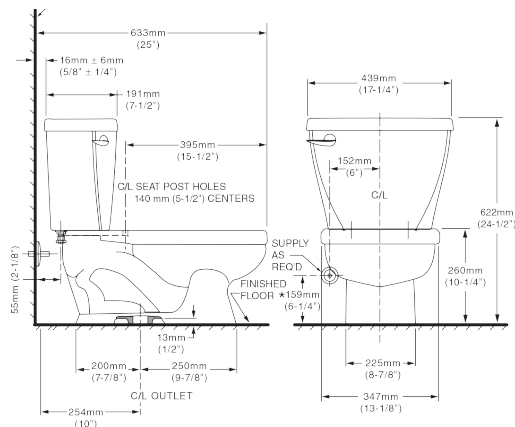

*NOT AVAILABLE ON 8" FAUCET SPREAD MODELS

FITTING	A
CENTERSET	4" (102 mm)
SPREAD	8" (203 mm)

INODOROS

American Standard

3128001MX.020 Blanco ○

Taza

4019228MX.020 Blanco ○

Tanque

2315228MX.020

Kit

Inodoro dos piezas infantil **Flowise**

- Inodoro redondo de dos piezas
- Cerámica porcelanizada de alto brillo
- 4.8 litros por descarga
- Altura normal para infantes 10-1/4" (26 cm)
- No incluye asiento
- Palanca de metal cromada
- Incluye cubrepijas al color del inodoro
- Trampa 100% esmaltada de 2"
- Garantía en taza de 5 años
- Desalojo de sólidos comprobado de 500 g MaP
- Medida al drenaje 10"