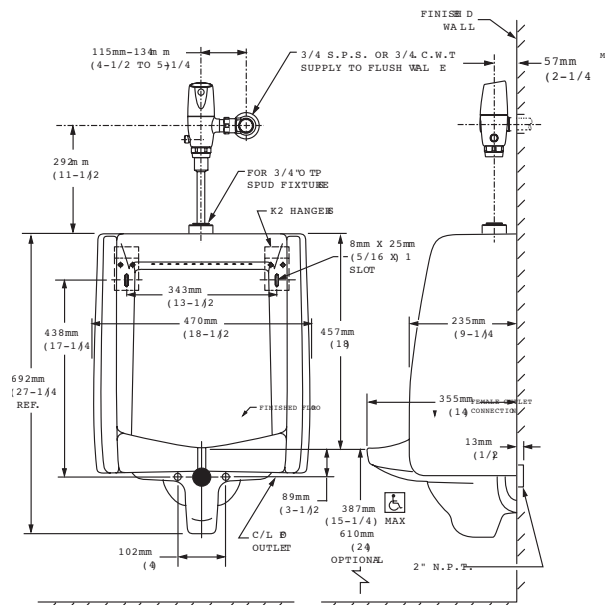

Mingitorio **Cascada Universal**

- Cerámica porcelanizada de alto brillo
- 0.5 hasta 3.8 litros por descarga
- Spud de 19 mm
- Laterales extendidos para mayor privacidad
- Bajo nivel de ruido
- Evita malos olores
- No incluye fluxómetro
- Garantía de 1 año
- Incluye sistema de montaje

6002001MX.020 Blanco ○