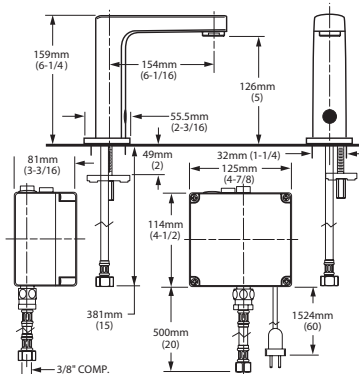

LLAVES INSTITUCIONALES

Requiere alta presión

2506155MX.002 Cromo
Batería (DC) CRP2

250B105MX.002 Cromo
Solo llave (modelo base)*

Llave Selectronic para lavabo de batería **Moments**

- Ecológica. Consume 1.9 LPM
- Ahorro de agua del 67% en comparación con llaves estándar de 5.7 LPM
- Plataforma Selectronic. Ajuste de rango de detección sin herramientas o con control remoto
- No incluye desagüe
- Adaptable con válvula termostática
- 5 años de garantía
- Modelo base requiere alguno de los kits de conexión PK00

Requiere alta presión

6055105MX.002 Cromo
Batería (DC)

605B105MX.002 Cromo
Solo llave (modelo base)*

Llave electrónica para lavabo **Selectronic**

- Ecológica. Consume 1.9 LPM
- Ahorro de agua del 67% en comparación con llaves estándar de 5.7 LPM
- Plataforma Selectronic. Ajuste de rango de detección sin herramientas o con control remoto
- No incluye desagüe
- Adaptable con válvula termostática
- 5 años de garantía
- Modelo base requiere alguno de los kits de conexión PK00

*Es necesario complementar con un Power Kit de batería o conexión eléctrica.