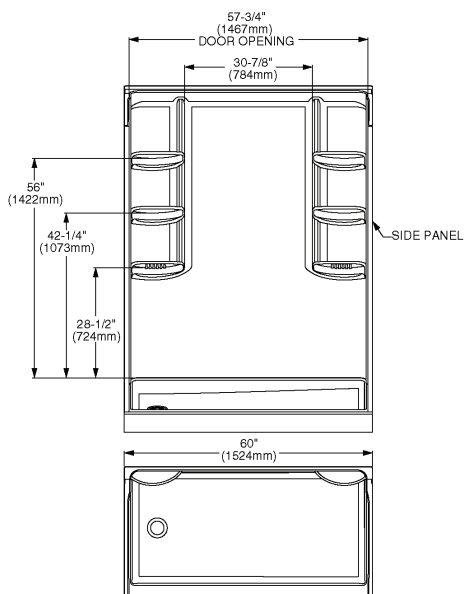

BASES Y PAREDES DE DUCHA

American Standard

2946SW.011

Paredes para regadera **Studio**

- Acrílico de alto brillo
- Repisas integradas
- Funciona con cualquier tipo de puertas o cortinas
- Medidas laterales 81.3 cm de ancho x 1.83 cm de alto
- Medidas frontales 1.52 cm de ancho x 1.83 cm de alto

2946STR.011

Desagüe derecho

2946STL.011

Desagüe izquierdo

Base de regadera **Studio**

- Base 60" x 32" derecha
- Acrílico de alto brillo 60"
- Incluye desagüe de rejilla, acabado de acero inoxidable
- Funciona con cualquier tipo de puertas o cortinas