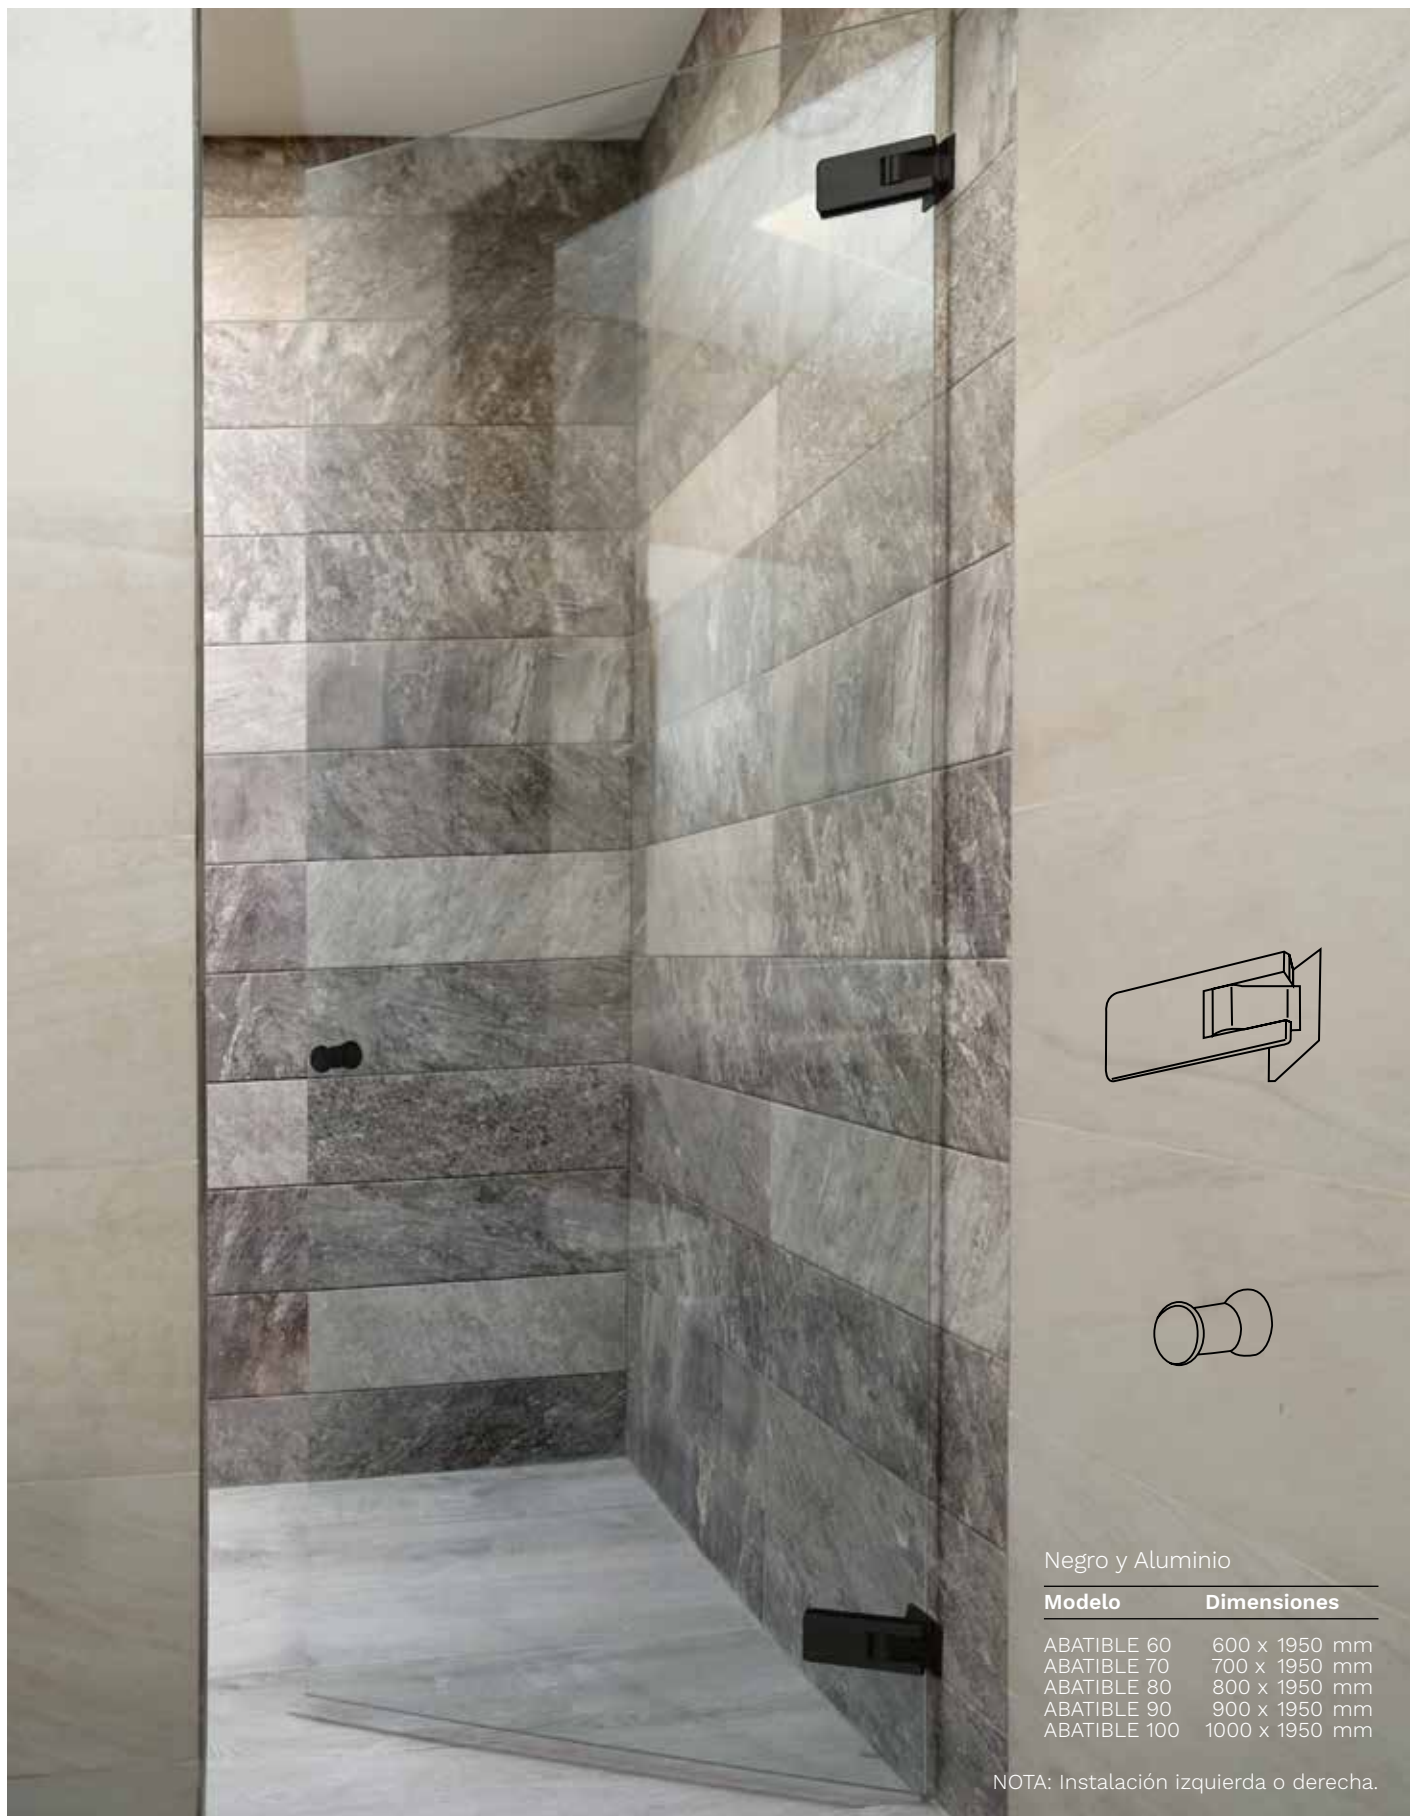

### ABATIBLE

Negro y Aluminio

Modelo	Dimensiones
ABATIBLE 60	600 x 1950 mm
ABATIBLE 70	700 x 1950 mm
ABATIBLE 80	800 x 1950 mm
ABATIBLE 90	900 x 1950 mm
ABATIBLE 100	1000 x 1950 mm

NOTA: Instalación izquierda o derecha.