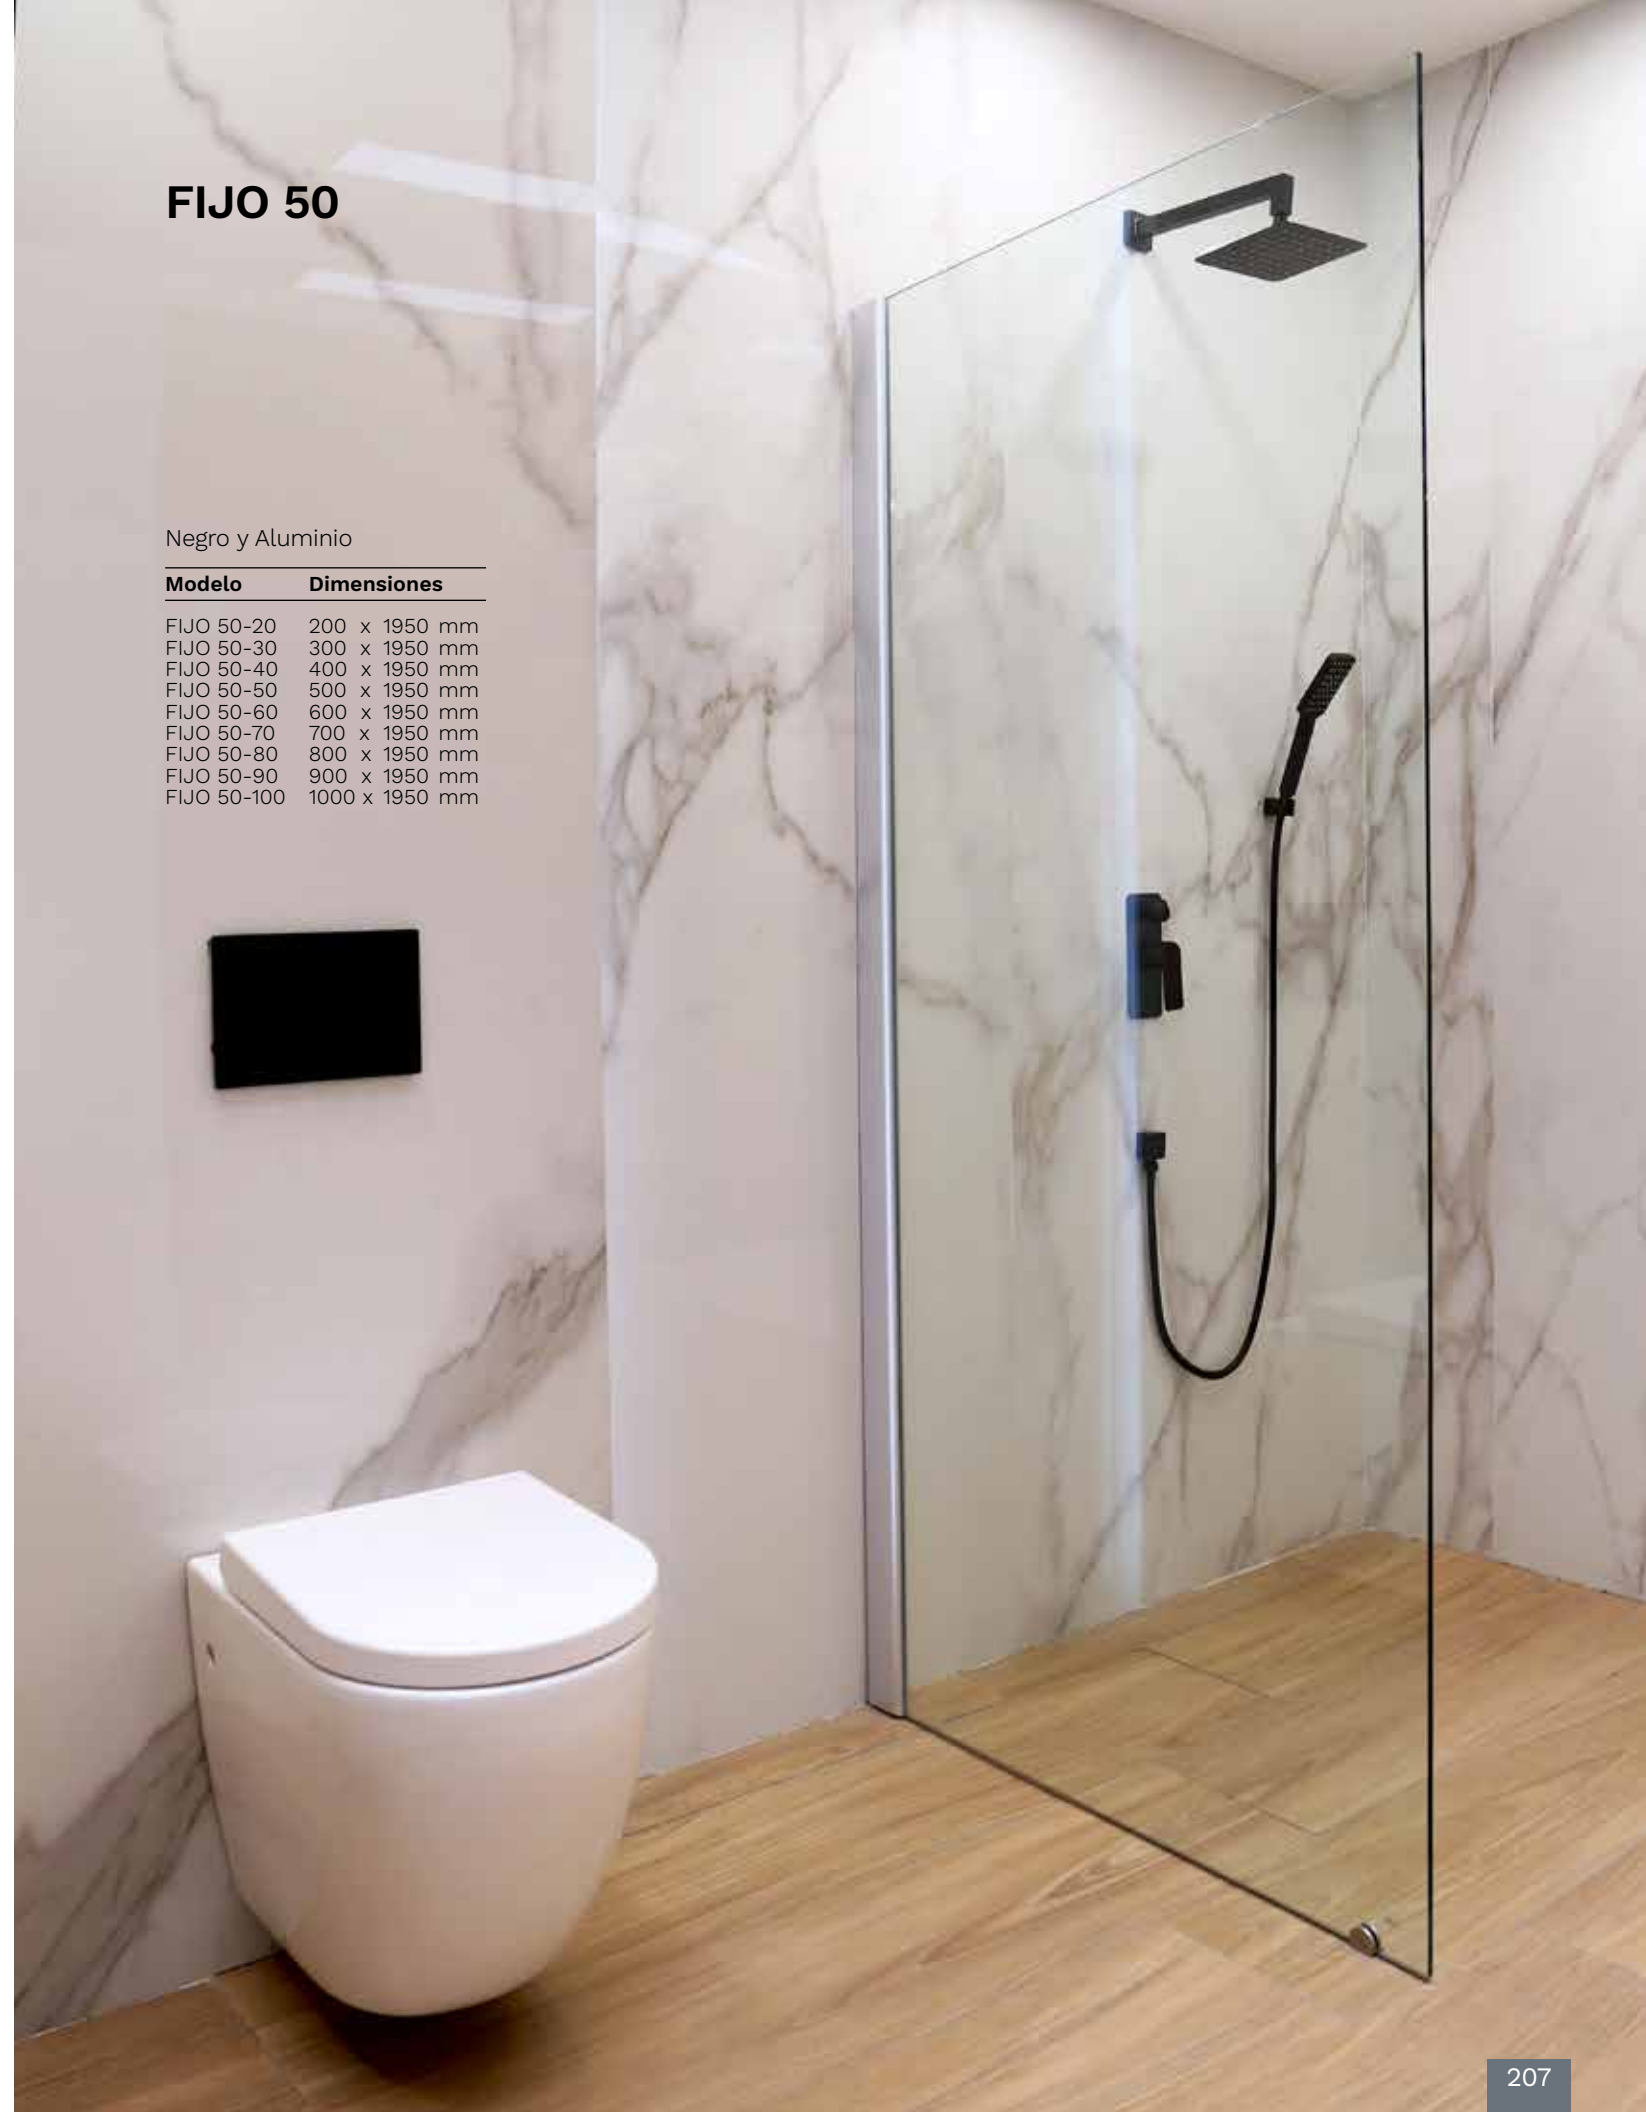

FIJO 50

Negro y Aluminio

Modelo	Dimensiones
FIJO 50-20	200 x 1950 mm
FIJO 50-30	300 x 1950 mm
FIJO 50-40	400 x 1950 mm
FIJO 50-50	500 x 1950 mm
FIJO 50-60	600 x 1950 mm
FIJO 50-70	700 x 1950 mm
FIJO 50-80	800 x 1950 mm
FIJO 50-90	900 x 1950 mm
FIJO 50-100	1000 x 1950 mm