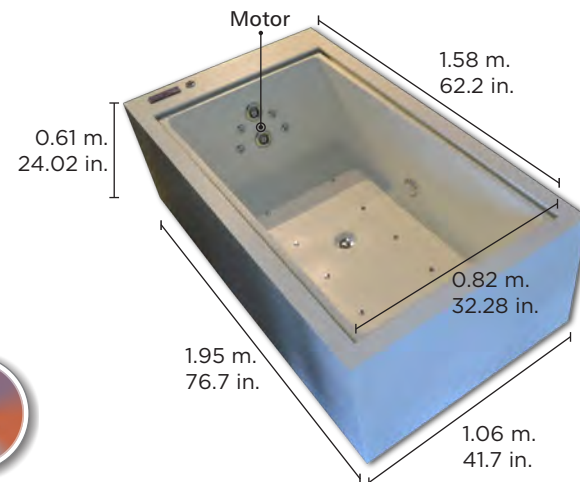

2 adultos

538 L.
142.12 gal.

Prof. tina
0.45 m.
17.72 in.

Altura total
0.61 m.
24.0 in.

5 Colores de luz disponibles

Especificaciones

- Acrílico calidad exportación
- 4 Capas de fibra de vidrio
- Aislamiento térmico de poliuretano
- 4 Jets Ventury Súper
- 8 Mini Jets
- Luz interior
- Tablero electrónico con iluminación leds
- Desagüe push
- Motor 1.5 HP (2 vel.) a 110 V.
- Calentador (2000 watts a 110 V.)
- Sensor de temperatura
- Cromoterapia leds
- 2 Válvulas check
- Estructura metálica
- Toma de succión
- Blower
- 12 Aireadores
- Forrado de estructura (insofon)
- Terminado en Corian Tec 12 mm