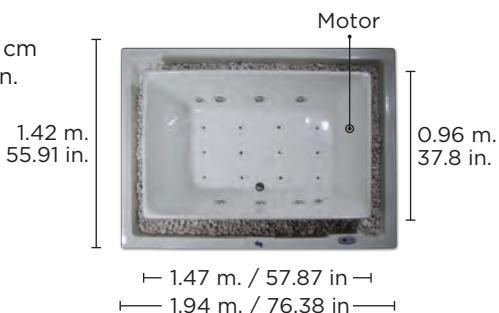

Prof. tina
0.51 m.
20.08 in.

Altura total
0.63 m.
24.8 in.

1 adulto

465 L.
105.56 gal.

*Solo se fabrica en color blanco y hueso