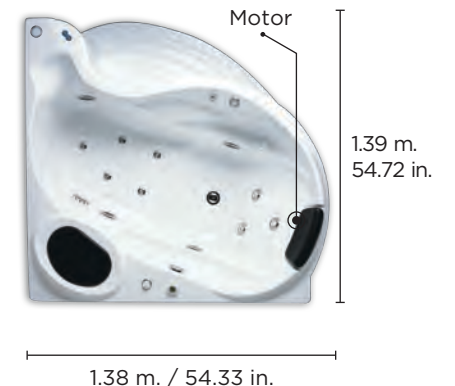

Platinum

- 1 adultos
- 231 L. / 50.81 gal.
- Prof. tina: 0.40 m. / 15.75 in.
- Altura total: 0.55 m. / 21.65 in.

01-01

Edition
01-01

Esta magnífica tina angular se destaca por su moderno diseño y amplitud. De manera opcional ofrece un faldón frontal con 2 escalones para su fácil acceso.

Especificaciones

- Acrílico calidad exportación
- 4 Capas de fibra de vidrio
- Aislamiento térmico de poliuretano
- Motor de 2.5 HP (110 V.)
- 4 Jets Ventury Súper
- 3 Aqua Jets
- 5 Jets de descanso
- 1 Cabecera
- 2 Tomas de aire
- 1 Toma de succión
- Botón de encendido

Características opcionales

- Aromaterapia
- Cromoterapia
- Magnetoterapia
- Jet de llenado
- Desagüe automático push
- Faldón frontal
- Asiento

1 adulto

268 L. / 58.95 gal.

Prof. tina: 0.53 m. / 20.87 in.
Altura total: 0.70 m. / 27.56 in.