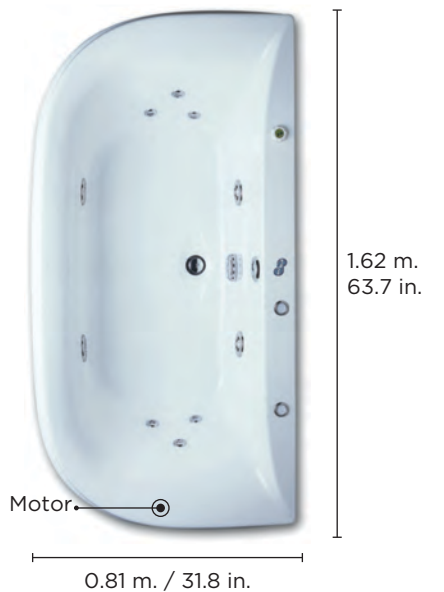

Características opcionales

-  Aromaterapia
-  Cromoterapia
-  Magnetoterapia
-  Jet de llenado
-  Desagüe automático push
-  Faldón frontal

 1 adulto	Prof. tina	Altura total
 200 L. 43.99 gal.	0.41 m. 16.14 in.	0.60 m. 23.62 in.

Características opcionales

-  Aromaterapia
-  Cromoterapia
-  Magnetoterapia
-  Jet de llenado
-  Desagüe automático push
-  Faldón frontal

 2 adultos

 184 L.
41.77 gal.

Prof. tina	Altura total
0.40 m.	0.52 m.
15.75 in.	20.47 in.

Edition
70-01

El volumen dinámico de la bañera está definido por líneas sinuosas que contrastan con ángulos rectangulares. Las formas esenciales ponen el placer del hidromasaje al alcance de cuartos de baño de dimensiones medias.