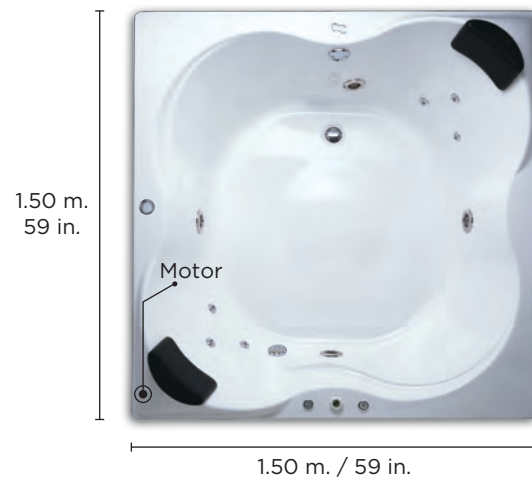

40-01

Edition 40-01

La belleza de esta bañera cuadrada obedece principalmente al equilibrio de las formas y a los volúmenes amplios y confortables.

Especificaciones

Acrílico calidad exportación
4 Capas de fibra de vidrio
Aislamiento térmico de poliuretano
Motor de 2.5 HP (110 V.)
4 Jets Ventury Súper
6 Mini Jets Lumbar
2 Tomas de aire
2 Cabeceras
1 Toma de succión
Botón de encendido

Características opcionales

-  Aromaterapia
-  Cromoterapia
-  Magnetoterapia
-  Jet de llenado
-  Desagüe automático push

 2 adultos	Prof. tina	Altura total
 300 L. 79.2 gal.	0.44 m. 17.32 in.	0.77 m. 30.31 in.