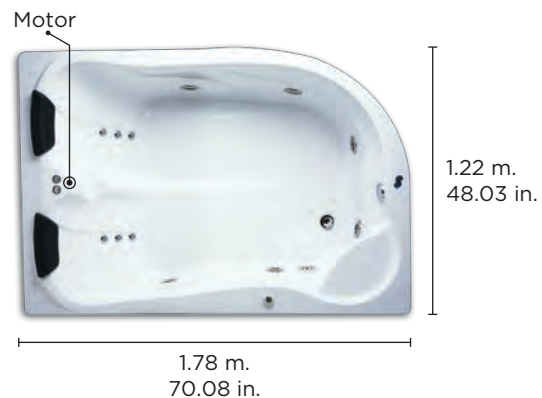

Edition **14-01** der*

Esta bañera con diseño ergonómico para dos personas, cuenta con cabeceras que te harán al máximo del masaje lumbar.

2 adultos

231 L.
50.81 gal.

Prof. tina
0.49 m.
19.29 in.

Altura total
0.60 m.
23.62 in.