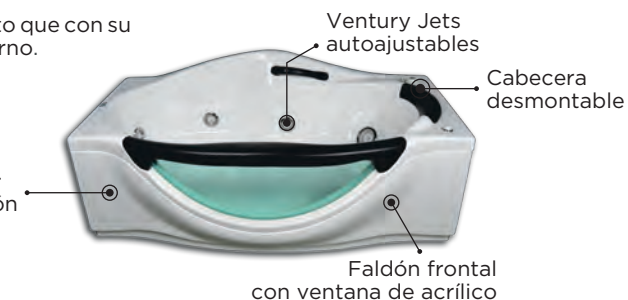

Tina Bicentenario

Una tina diseñada especialmente con motivo del Bicentenario, de elegante y moderno diseño y de amplias dimensiones.

Prof. tina
0.51 m.
20.08 in.

Altura total
0.63 m.
24.8 in.

1 adulto

465 L.
105.56 gal.

*Solo se fabrica en color blanco y hueso

Cromoterapia

Especificaciones

Acrílico calidad exportación
4 Capas de fibra de vidrio
Aislamiento térmico de poliuretano
Tablero electrónico con iluminación leds
Motor de 2.5 HP
2 lámparas
4 Tomas de succión
Rebosadero
6 Jets Ventury Súper

Características opcionales

- Cromoterapia
- Magnetoterapia
- Jet de llenado
- Desagüe automático push
- Calentador 2000 watts (110 V.)
- Piedras decorativas
- Motor de 1.5 HP (110 V.) 2 vel. (solo cuando lleva calentador)

Rectangular

Edition Milenium Rectangular

La bañera rectangular propone un hidromasaje perfecto que con su faldón de luneta de acrílico turquesa lo hace más moderno.

Especificaciones

Acrílico calidad exportación
4 Capas de fibra de vidrio
Aislamiento térmico de poliuretano
Motor de 1.5 HP 2 vel. (110 V.)
4 Jets Ventury Súper
2 Jets extra grandes
1 Cabecera
2 Tomas de aire
1 Toma de succión
Botón de encendido
Faldón frontal con ventana de acrílico
Calentador 1500 watts (110 V.)
Luz interior
Manija y pasamanos

Características opcionales

- Aromaterapia
- Cromoterapia
- Magnetoterapia
- Jet de llenado
- Desagüe automático push
- Faldón lateral

Innovador chasis tubular con suspensión y niveladores integrados.

1 adulto
220 L.
58.1 gal.

Prof. tina
0.43 m.
16.93 in.

Altura total
0.74 m.
29.13 in.

Bicentenario