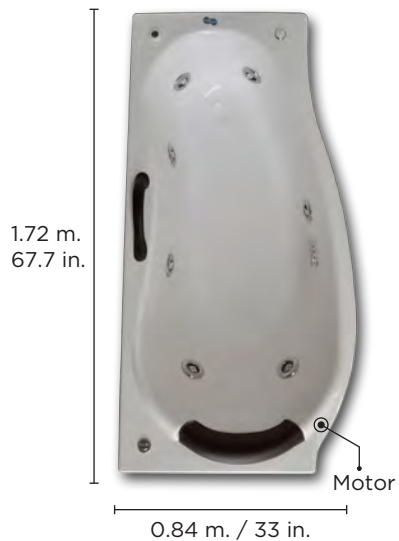

Especificaciones

- Acrílico calidad exportación
- 4 Capas de fibra de vidrio
- Aislamiento térmico de poliuretano
- Motor de 2.5 HP (110 V.)
- Chasis tubular
- 7 Jets Ventury Súper
- 2 Tomas de aire
- 1 Toma de succión
- Botón de encendido
- Cabecera imitación piel
- Manija
- Faldón frontal

Características opcionales

- Aromaterapia
- Cromoterapia
- Magnetoterapia
- Jet de llenado
- Desagüe automático push
- Faldón lateral