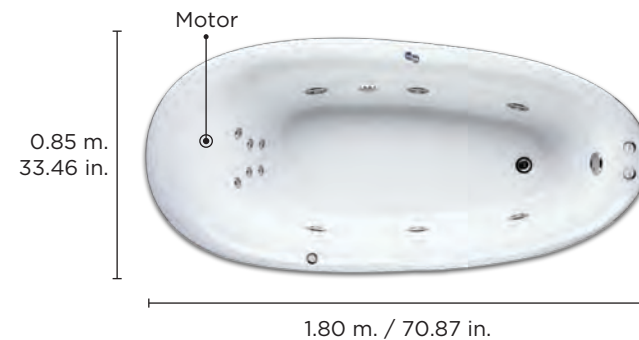

13-01

Edition 13-01

Refinada bañera ovalada de encastrar de medianas dimensiones, proporciona un masaje con jets lumbares.

Especificaciones

Acrílico calidad exportación
4 Capas de fibra de vidrio
Aislamiento térmico de poliuretano
Motor de 2.5 HP (110 V.)
6 Jets Ventury Súper
6 Mini Jets Lumbar
2 Tomas de aire
1 Toma de succión
Botón de encendido

Características opcionales

-  Aromaterapia
-  Cromoterapia
-  Magnetoterapia
-  Jet de llenado
-  Desagüe automático push

 1 adulto	Prof. tina	Altura total
 252 L. 55.43 gal.	0.44 m. 17.32 in.	0.51 m. 20.08 in.