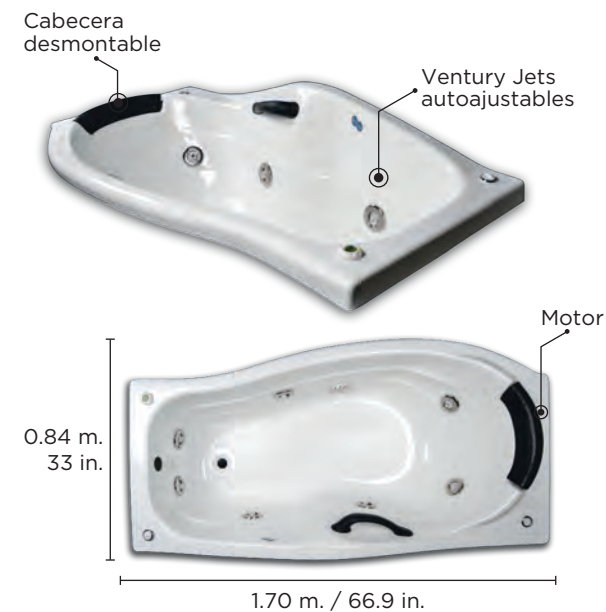

Emporium

Edition Milenium Emporium

Amplia y cómoda bañera de formas suaves y amplias, con hidromasaje abdominal, con cabecera imitación piel y agarradera para un fácil y seguro acceso a ella.

Especificaciones

Acrílico calidad exportación
4 Capas de fibra de vidrio
Aislamiento térmico de poliuretano
Motor de 2.5 HP (110 V.)
Chasis tubular
7 Jets Ventury Súper
2 Tomas de aire
1 Toma de succión
Botón de encendido

Características opcionales

- Aromaterapia
- Cromoterapia
- Magnetoterapia
- Jet de llenado
- Desagüe automático push
- Faldón lateral

1 adulto
 210 L.
47.67 gal.

Prof. tina
0.41 m.
16.14 in.

Altura total
0.55 m.
21.65 in.