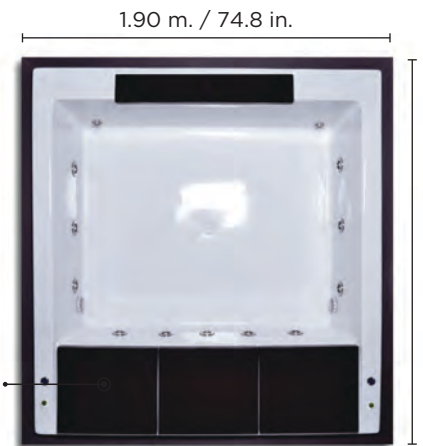

*Solo se fabrica en color blanco y hueso