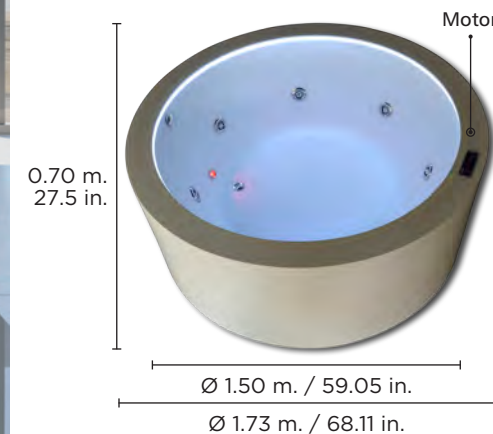

Características opcionales

Blower
 12 Aireadores
 Magnetoterapia
 Grifo free standing

	2 adultos	Prof. tina	Altura total
	551 L. 125.09 gal.	0.50 m. 19.69 in.	0.70 m. 27.5 in.

5 Colores de luz disponibles