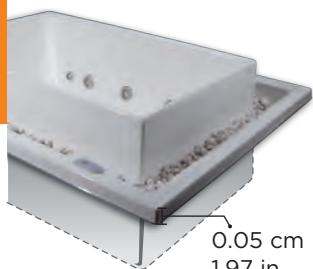

Tina Bicentenario

Una tina diseñada especialmente con motivo del Bicentenario, de elegante y moderno diseño y de amplias dimensiones.