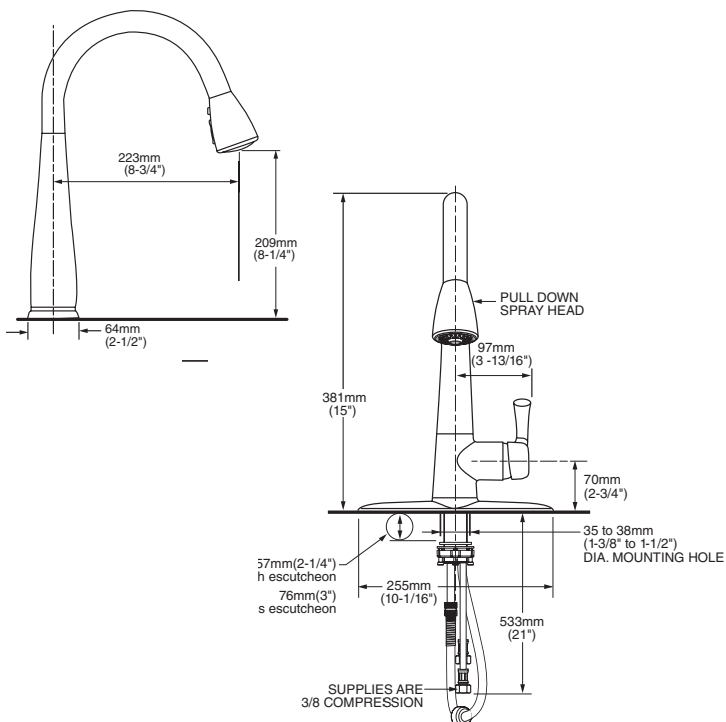

4433300MX.002 Cromo

Monomando para cocina **Quince**

- Salida giratoria
- Memoria de temperatura
- Cartucho de disco cerámico
- Construcción sólida en latón
- Incluye chapetón