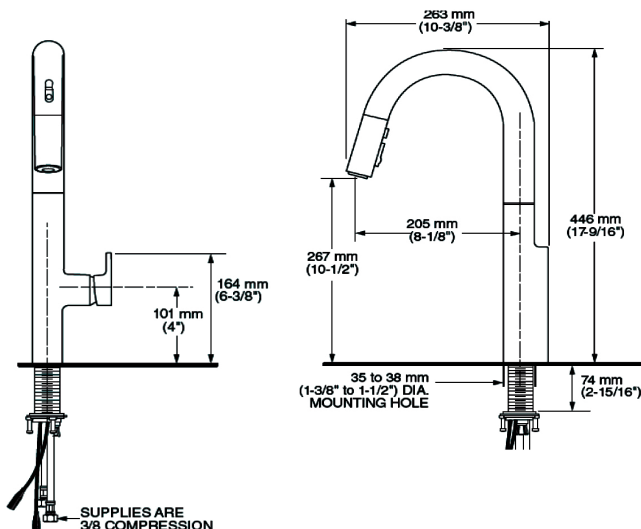

LLAVES DE COCINA

American
Standard

Requiere alta presión

4931380MX.002 Cromo ●

.075 Tipo acero Inoxidable ●

Monomando con sensor para cocina **Beale**

- Salida giratoria
- Activación Selectronic sin contacto
- Seguro corredizo para conversión a modo manual
- Dos tipos de chorro, función de pausa y botones al color de la llave
- Cartucho de disco cerámico
- Construcción sólida de latón
- Tecnología de rociador retráctil Dock-Tite™ y Re-Trax™
- Operación DC (Corriente Directa) incluye 4 baterías AA
- También puede operar con opción AC (Corriente Alterna) se vende por separado