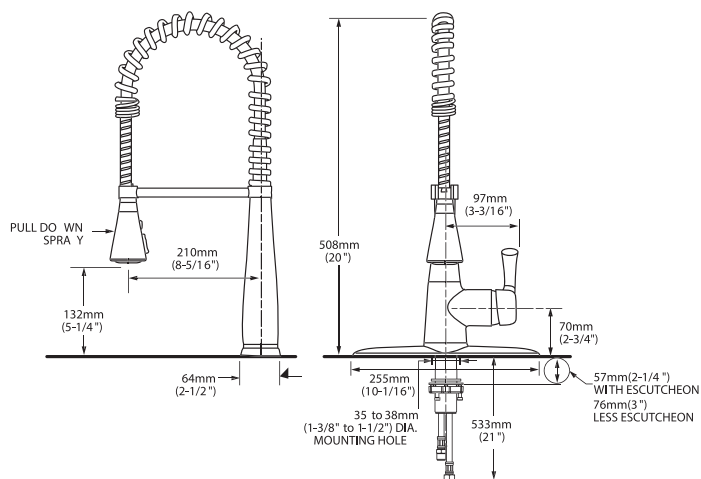

LLAVES DE COCINA

American Standard

Requiere alta presión

4433350MX.002 Cromo ●

.075 Tipo acero Inoxidable ●

Monomando semi-profesional para cocina **Quince**

- Salida giratoria
- Salida con altura de 20" (508 mm)
- Garantía limitada de por vida en acabado y funcionamiento
- Cartucho de disco cerámico
- Construcción sólida en latón
- Incluye chapetón