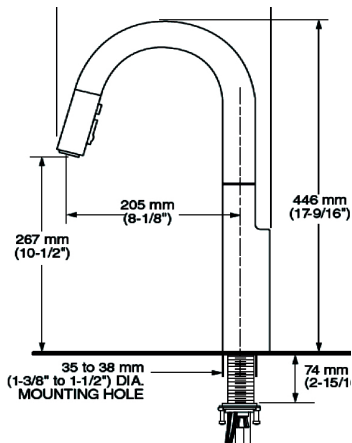

LLAVES DE COCINA

Requiere alta presión

4931300MX.002 Cromo ●

.075 Tipo acero Inoxidable ●

Monomando para cocina **Beale**

- Salida giratoria
- Dos tipos de chorro, función de pausa y botones al color de la llave
- Cartucho de disco cerámico
- Construcción sólida de latón
- Tecnología de rociador retráctil Dock-Tite™ y Re-Trax™

Requiere alta presión

4932300MX.002 Cromo ●

Monomando para cocina **Edgewater™**

- Salida giratoria
- Rociador de 5 funciones SelectFlo™: Chorro, Spray, Jet, Brisa y Pausa
- Cartucho de disco cerámico
- Construcción sólida de latón
- Tecnología de rociador retráctil Dock-Tite™ y Re-Trax™