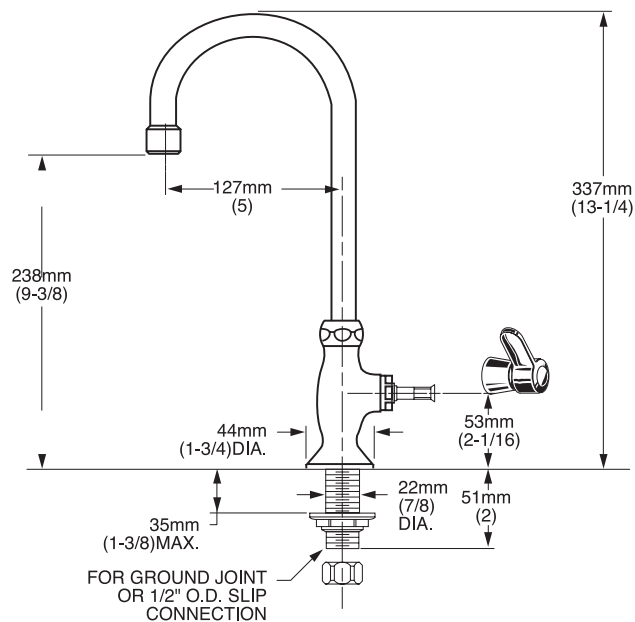

7100241HMX.002 Cromo

Llave de bar **Heritage**

- Salida giratoria
- Maneral palanca
- Para cualquier tipo de presión
- Cartucho de disco cerámico