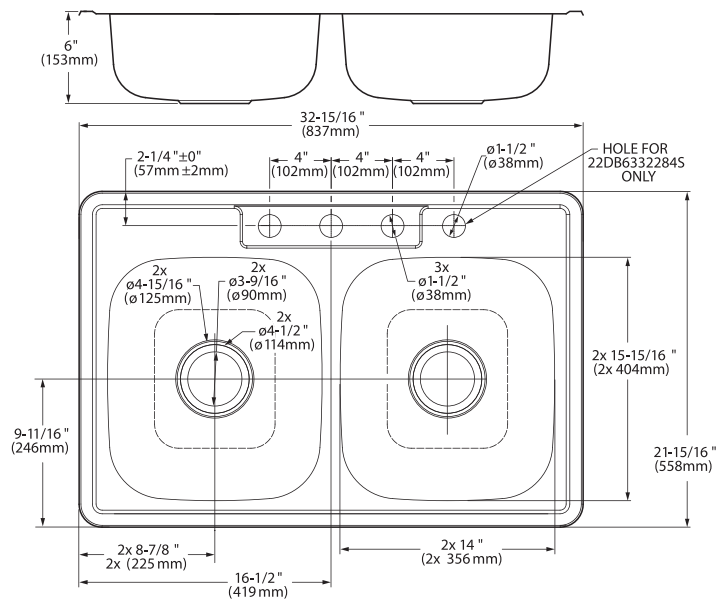

22DB.6332283S.075 Acero inoxidable ●

Tarja doble para cocina Colony

- Durable acero inoxidable calibre 20
- 15.3 cm de profundidad
- Instalación sobrecubierta
- Incluye plantilla e instructivo de instalación
- Incluye 2 desagües con rejilla
- Equipada con Sound Secure +™: Reduce el ruido del agua y los objetos
- El sistema de aislamiento StoneLock™ reduce aún más el ruido y previene condensación de humedad bajo la tarja
- Garantía limitada de por vida