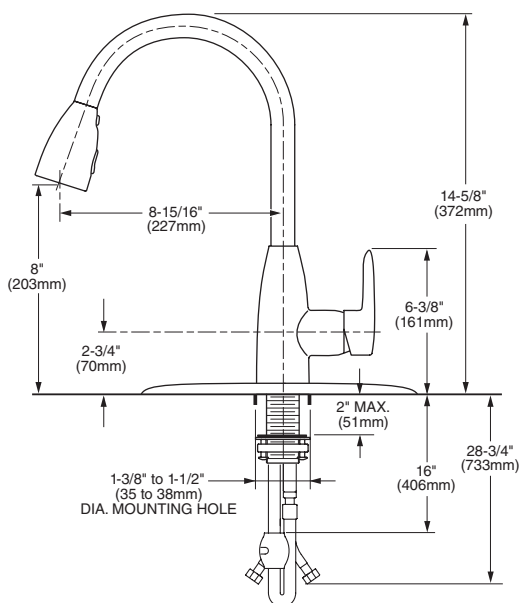

Monomando para cocina **Colony Soft**

- Salida giratoria
- Rociador extraíble con spray ajustable
- Memoria de temperatura
- Puede colocarse con o sin chapetón
- Cartucho de disco cerámico
- Construcción sólida en latón
- Incluye chapetón