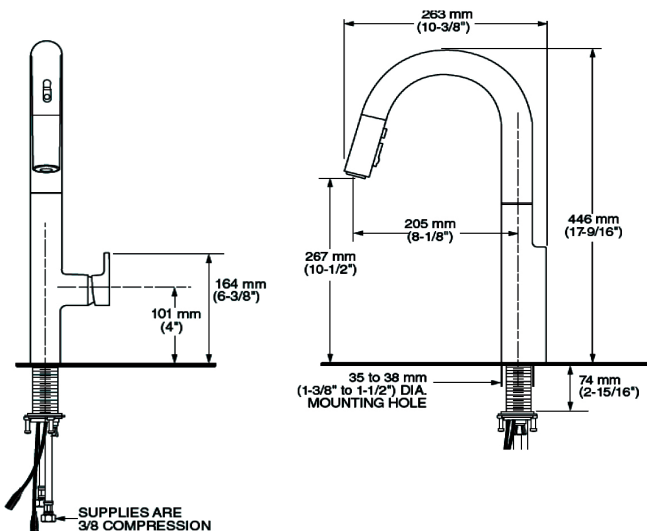

LLAVES DE COCINA

Requiere alta presión

4931380MX.002 Cromo

.075 Tipo acero Inoxidable

Monomando con sensor para cocina **Beale**

- Salida giratoria
- Activación Selectronic sin contacto
- Seguro corredizo para conversión a modo manual
- Dos tipos de chorro, función de pausa y botones al color de la llave
- Cartucho de disco cerámico
- Construcción sólida de latón
- Tecnología de rociador retráctil Dock-Tite™ y Re-Trax™
- Operación DC (Corriente Directa) incluye 4 baterías AA

Requiere alta presión

4932350MX.002 Cromo

Monomando semi-profesional para cocina **Edgewater™**

- Salida giratoria
- Rociador de 5 funciones SelectFlo™: Chorro, Spray, Jet, Brisa y Pausa
- Memoria en el maneral: permite seleccionar una temperatura sin necesidad de ajustar el maneral cada vez
- Cartucho de disco cerámico
- Construcción sólida de latón