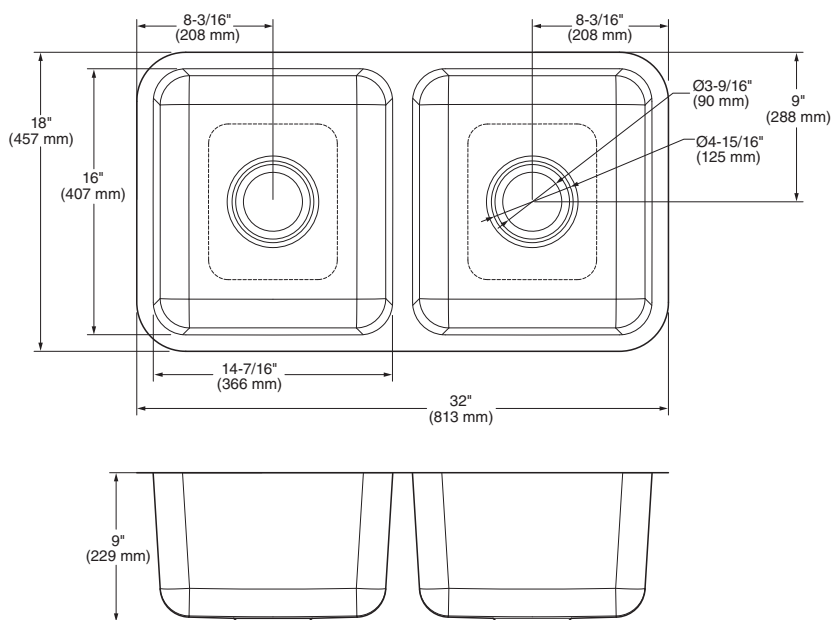

18DB.9321800T.075 Acero inoxidable ●

Tarja doble para cocina **American Standard**

- Fabricadas de una sola hoja de acero inoxidable calibre 18
- Incluye sistema de montaje bajocubierta
- El sistema SoundSecure™ reduce el ruido del agua y los objetos
- El sistema de aislamiento StoneLock™ reduce aún más el ruido y previene condensación de humedad bajo la tarja
- Incluye contracranasta