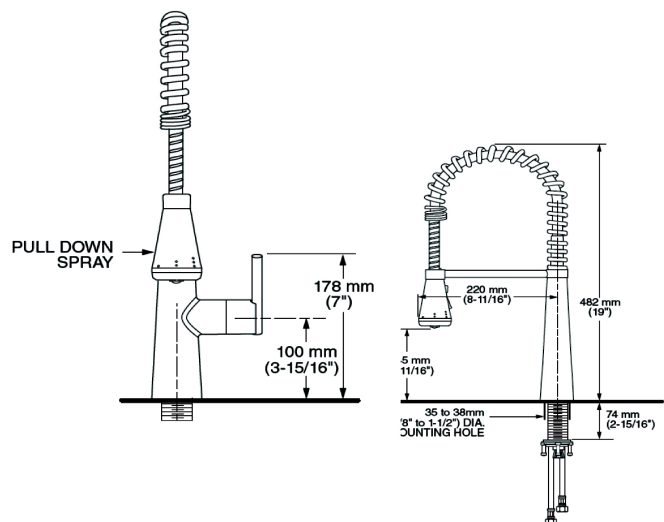

LLAVES DE COCINA

Requiere alta presión

4931380MX.002 Cromo

.075 Tipo acero Inoxidable

Monomando con sensor para cocina **Beale**

- Salida giratoria
- Activación Selectronic sin contacto
- Seguro corredizo para conversión a modo manual
- Dos tipos de chorro, función de pausa y botones al color de la llave
- Cartucho de disco cerámico
- Construcción sólida de latón
- Tecnología de rociador retráctil Dock-Tite™ y Re-Trax™
- Operación DC (Corriente Directa) incluye 4 baterías AA

Requiere alta presión

4932350MX.002 Cromo

Monomando semi-profesional para cocina **Edgewater™**

- Salida giratoria
- Rociador de 5 funciones SelectFlo™: Chorro, Spray, Jet, Brisa y Pausa
- Memoria en el maneral: permite seleccionar una temperatura sin necesidad de ajustar el maneral cada vez
- Cartucho de disco cerámico
- Construcción sólida de latón