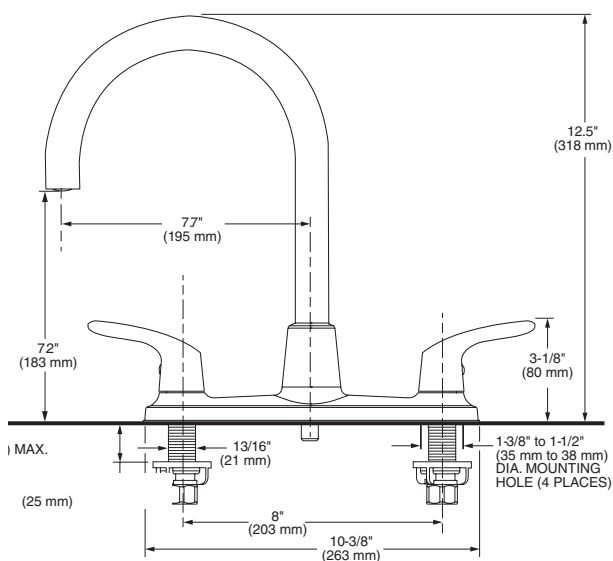

Duomando de Cocina **Colony Pro**

- Cartucho de disco cerámico
- Instalación de 3 orificios a 8"
- Construcción sólida en latón
- Con salida giratoria de 360° para mayor comodidad
- Sistema de fácil instalación: líneas de suministro de acero inoxidable codificadas por colores, premontadas con conexiones de manguera preajustadas
- Garantía limitada de por vida en acabado y funcionamiento
- Acabados duraderos resistentes a la corrosión y a los arañazos
- Ayuda a ahorrar agua. Consumo de 5.7 lpm