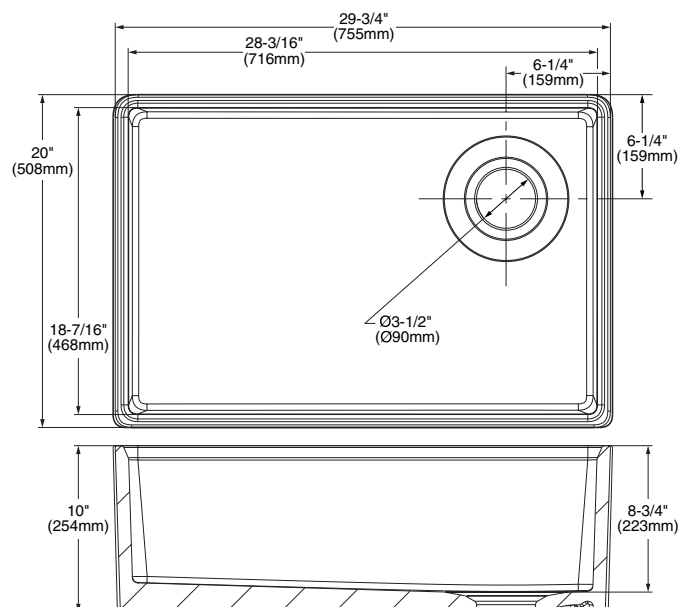

Tarja de cocina **Avery**

- Tarja de cerámica
- Incluye desagüe y rejilla de acero inoxidable
- Instalación de montaje empotrado
- Incluye rejilla protectora inferior de acero inoxidable
- Se requiere gabinete de 33 pulgadas (838 mm)
- Garantía limitada de 5 años en el fregadero
- Garantía de 1 año en accesorios incluidos