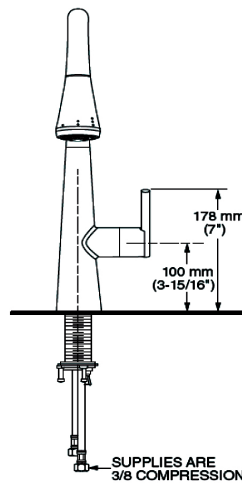

Requiere alta presión

4932300MX.002 Cromo ●

Monomando para cocina **Edgewater™**

- Salida giratoria
- Rociador de 5 funciones SelectFlo™: Chorro, Spray, Jet, Brisa y Pausa
- Cartucho de disco cerámico
- Construcción sólida de latón
- Tecnología de rociador retráctil Dock-Tite™ y Re-Trax™