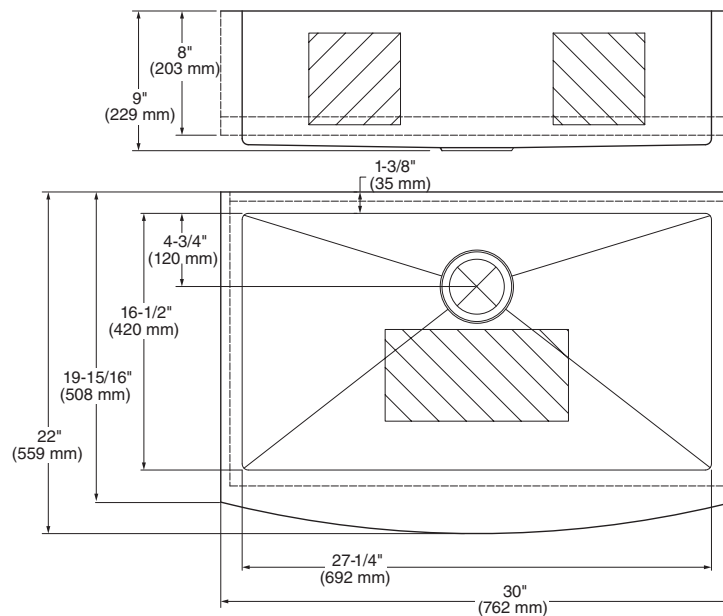

18SB.9302200A.075 Acero inoxidable ●

Tarja de cocina **Pekoe**

- Tarja hecho a mano con duradero acero inoxidable calibre 18
- Instalación bajocubierta y al ras de la cubierta
- SoundSecure+™ Excepcional reducción del ruido del agua y los objetos
  Con almohadillas de goma en la parte inferior y lateral de la tarja
- El sistema de aislamiento StoneLock™ reduce aún más el ruido y previene condensación de humedad bajo la tarja. Multicapa de aislamiento en aerosol
- Incluye desagüe y rejilla
- Garantía limitada de por vida en la tarja
- Garantía limitada de 1 año en los accesorios
- Instrucciones de instalación y plantilla de corte incluida