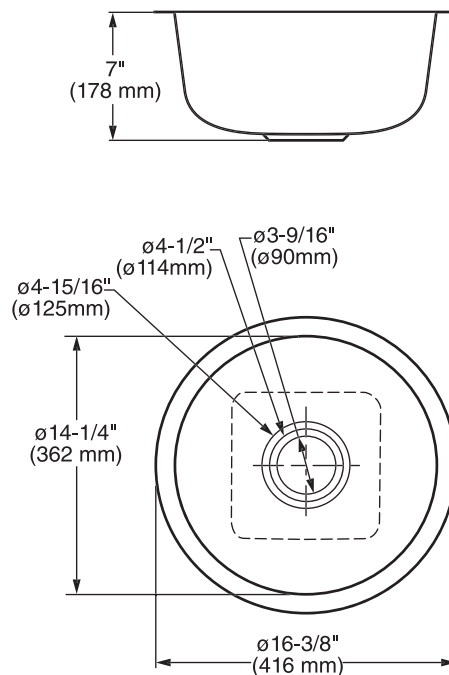

18SB.7001600S.075 Acero inoxidable ●

Tarja para cocina **Portsmouth**

- Tarja para Bar redonda
- Acero inoxidable calibre 18
- El sistema Sound Secure™ reduce el ruido del agua y los objetos
- El sistema de aislamiento StoneLock™ reduce aún más el ruido y previene condensación de humedad bajo la tarja
- Instalación bajo cubierta
- Incluye contracanasta
- Garantía limitada de por vida en la tarja
- Garantía limitada de 1 año en los accesorios