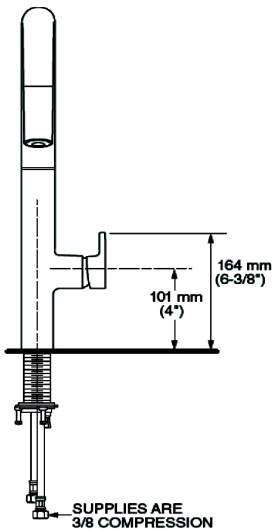

Requiere alta presión

4932300MX.002 Cromo ●

Monomando para cocina **Edgewater™**

- Salida giratoria
- Rociador de 5 funciones SelectFlo™: Chorro, Spray, Jet, Brisa y Pausa
- Cartucho de disco cerámico
- Construcción sólida de latón
- Tecnología de rociador retráctil Dock-Tite™ y Re-Trax™