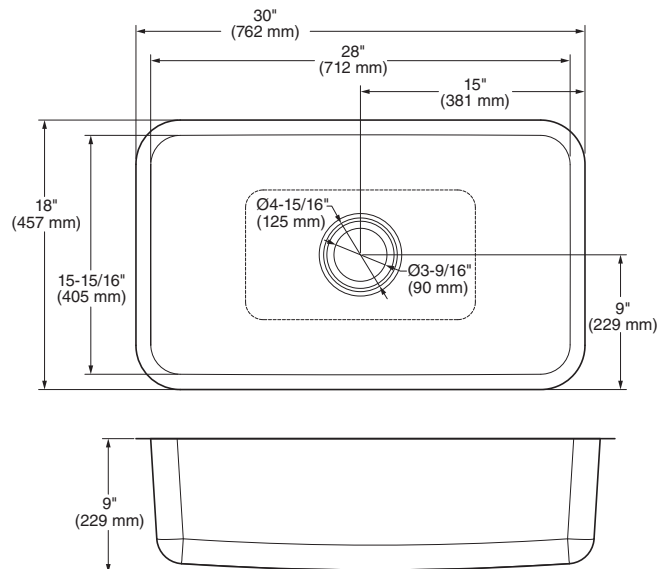

18SB.9301800T.075 Acero inoxidable ●

Tarja grande para cocina **American Standard**

- Fabricada de una sola hoja de acero inoxidable calibre 18
- Incluye sistema de montaje bajocubierta
- El sistema SoundSecure™ reduce el ruido del agua y los objetos
- El sistema de aislamiento StoneLock™ reduce aún más el ruido y previene condensación de humedad bajo la tarja
- Incluye contracanasta