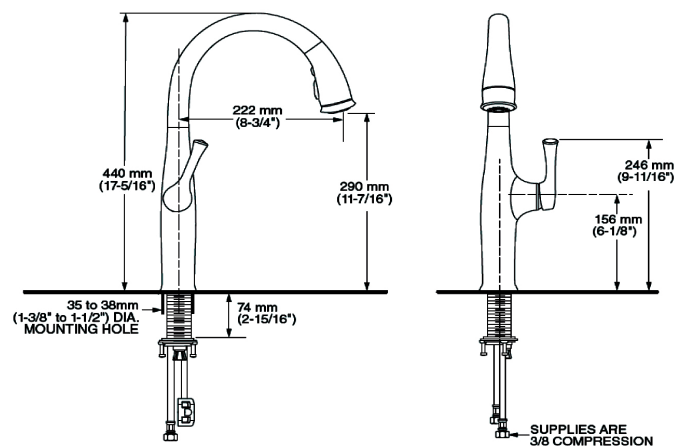

4968300MX.002 Cromo ●

Monomando para cocina **Estate**

- Salida giratoria
- Diseño orgánico y elegante con rociador semianidado
- Tecnología de rociador retráctil Dock-Tite™ y Re-Trax™
- Cartucho de disco cerámico
- Construcción sólida de latón
- 3 funciones con botones al color de la llave: Spray, Chorro y Pausa