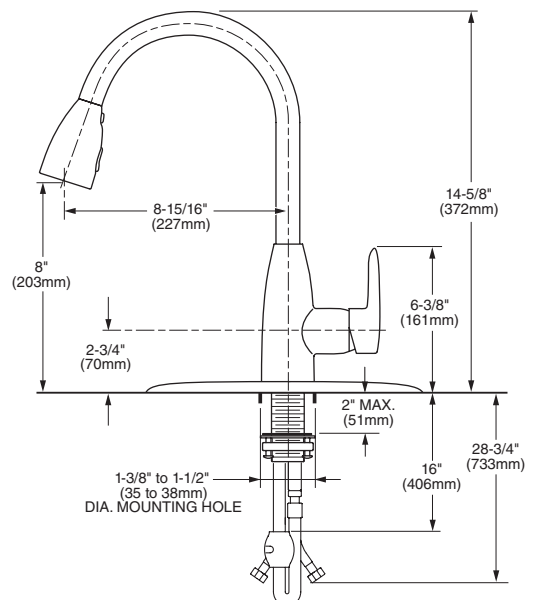

- Salida giratoria
- Memoria de temperatura
- Botón de pausa: Permite detener temporalmente el flujo del rociador
- Cartucho de disco cerámico
- Construcción sólida en latón
- Incluye chapetón

LLAVES DE COCINA