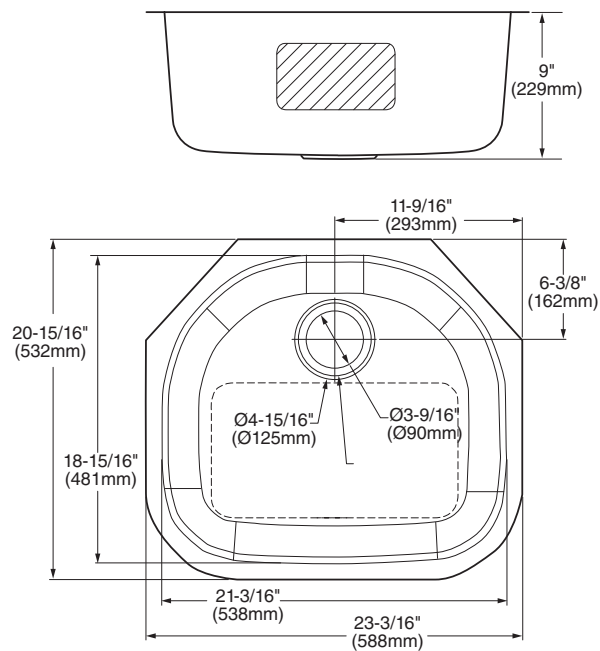

18SB.9232100S.075 Acero inoxidable ●

Tarja para cocina **Portsmouth**

- Fabricadas de una sola hoja de acero inoxidable calibre 18
- Incluye sistema de montaje bajocubierta
- El sistema SoundSecure™ reduce el ruido del agua y los objetos
- El sistema de aislamiento StoneLock™ reduce aún más el ruido y previene condensación de humedad bajo la tarja
- Incluye contracanasta