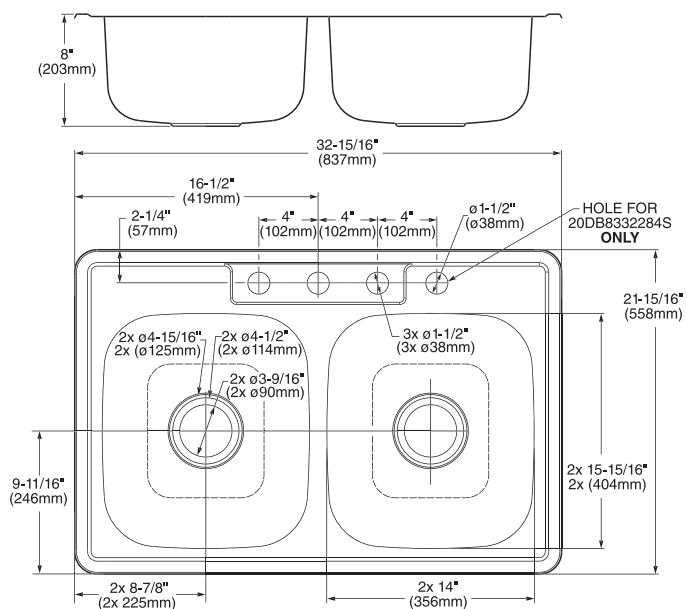

20DB.8332283C.075 Acero inoxidable ●

Kit tarja doble para cocina **Colony**

- Tarja doble para cocina calibre 20
- Instalación sobrecubierta
- Incluye llave Colony Pro (7074000.075) y desagües con rejilla (2)
- Incluye plantilla e instructivo de instalación
- Sound Secure +™: Reduce el ruido del agua y los objetos
- El sistema de aislamiento StoneLock™ reduce aún más el ruido y previene condensación de humedad bajo la tarja
- Garantía limitada de por vida