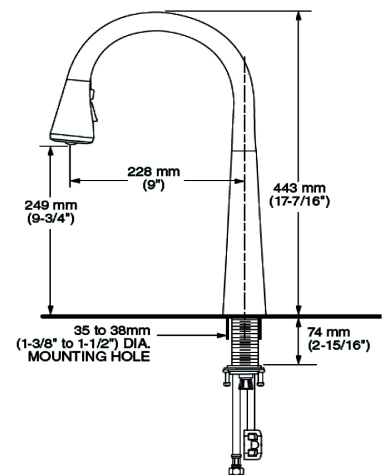

LLAVES DE COCINA

Requiere alta presión

4931300MX.002 Cromo ●

.075 Tipo acero Inoxidable ●

Monomando para cocina **Beale**

- Salida giratoria
- Dos tipos de chorro, función de pausa y botones al color de la llave
- Cartucho de disco cerámico
- Construcción sólida de latón
- Tecnología de rociador retráctil Dock-Tite™ y Re-Trax™

Requiere alta presión

4932300MX.002 Cromo ●

Monomando para cocina **Edgewater™**

- Salida giratoria
- Rociador de 5 funciones SelectFlo™: Chorro, Spray, Jet, Brisa y Pausa
- Cartucho de disco cerámico
- Construcción sólida de latón
- Tecnología de rociador retráctil Dock-Tite™ y Re-Trax™