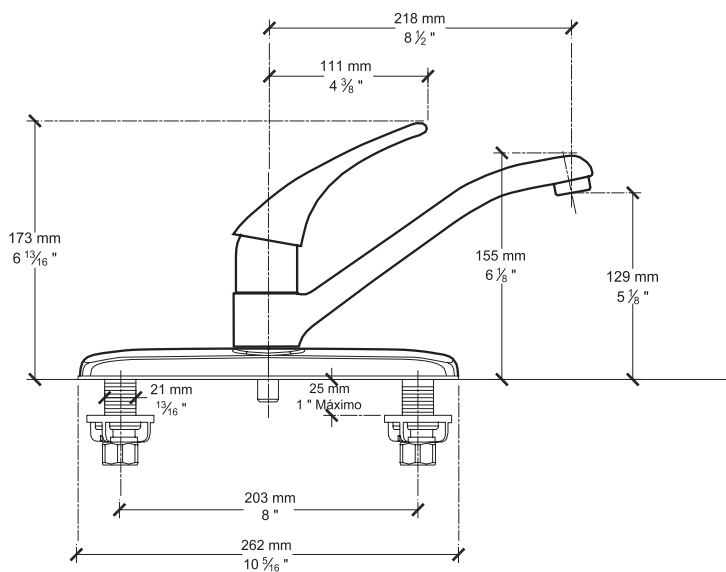

- Salida giratoria
- Cartucho de disco cerámico
- Incluye chapetón

4275550MX.002 Cromo ●

Duomando para cocina **Colony Soft**

- Salida giratoria
- Cartucho de disco cerámico