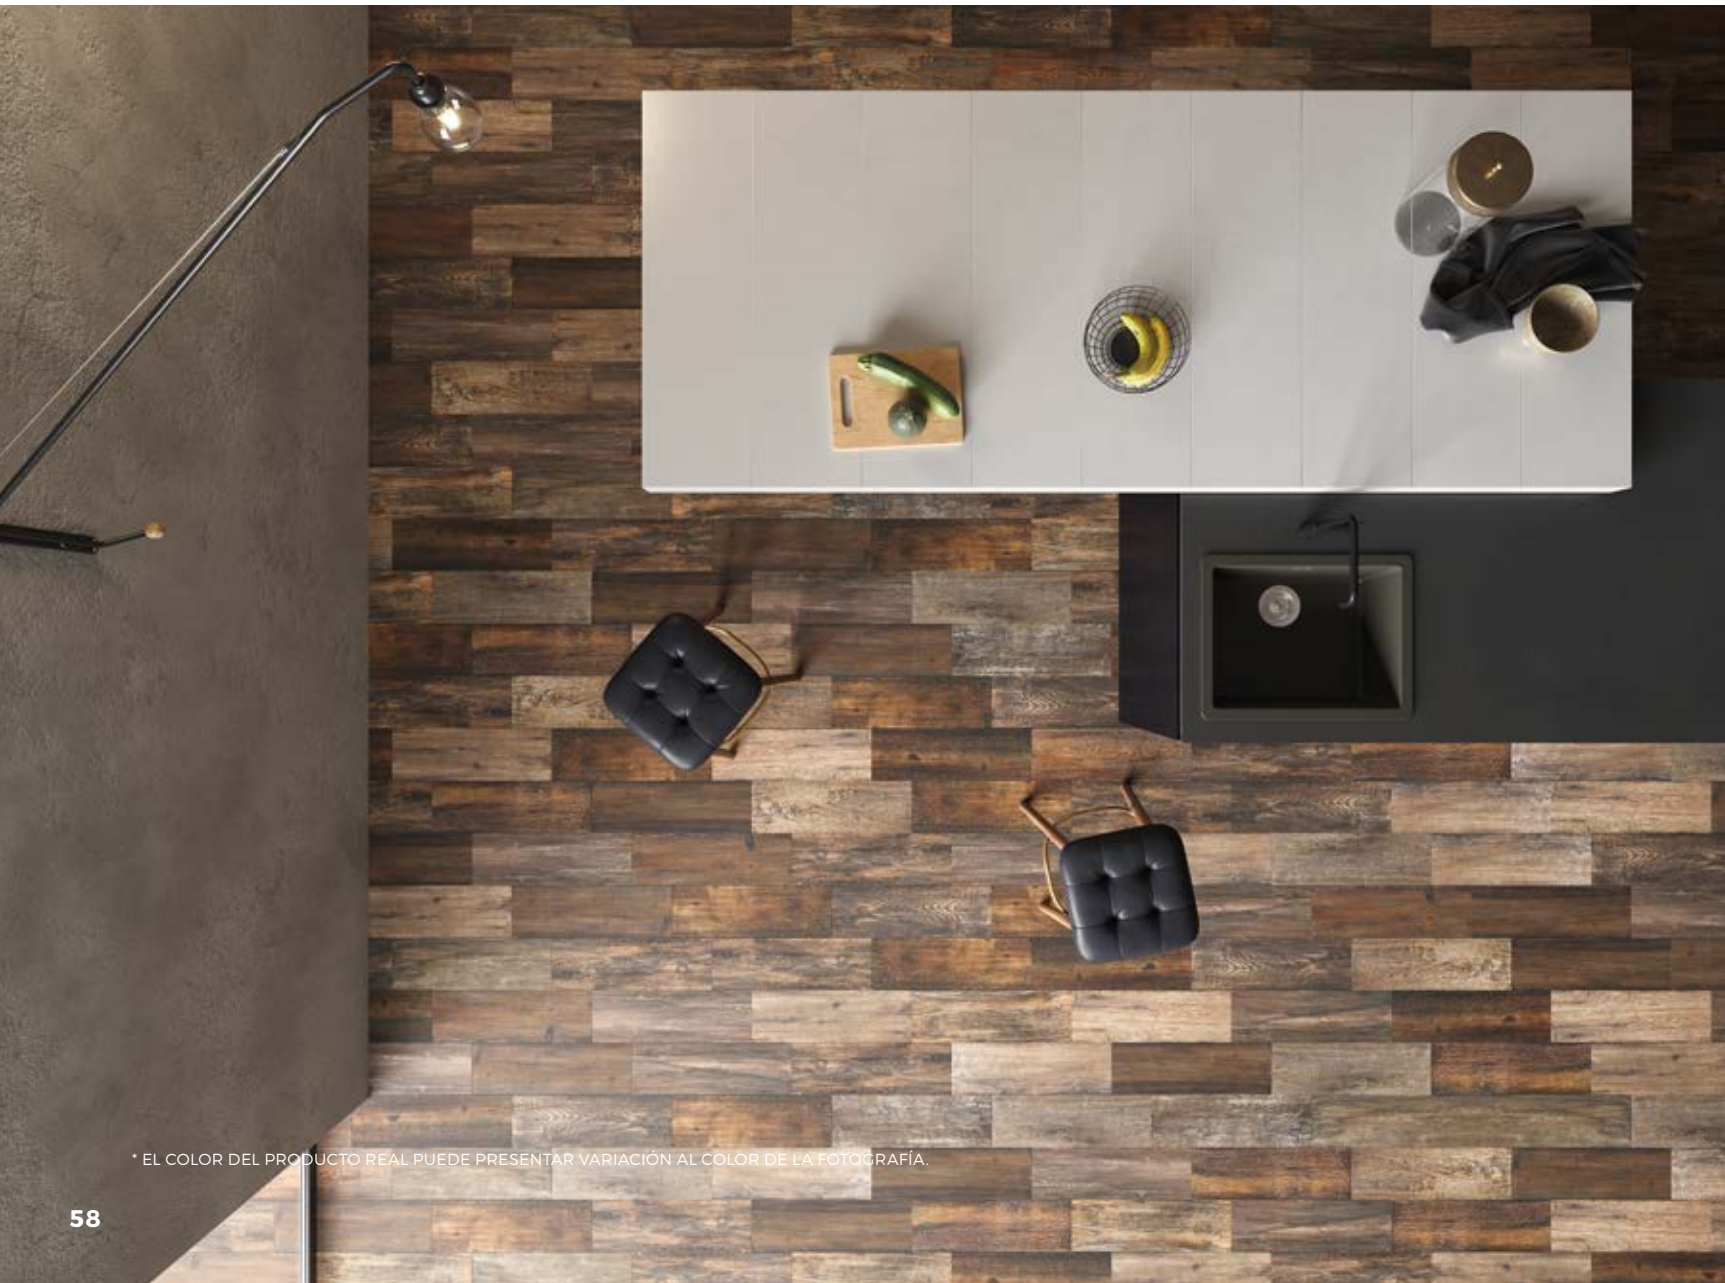

Trinity Wood

Cerámico · Mate / Ceramic · Matte

Madera / Wood

Piso - Floor Tile

18 x 55 cm
7 x 22 in

* EL COLOR DEL PRODUCTO REAL PUEDE PRESENTAR VARIACIÓN AL COLOR DE LA FOTOGRAFÍA.

Balam

Cerámico · Mate / Ceramic · Matte

Madera / Wood

Piso - Floor Tile

55 x 55 cm
22 x 22 in