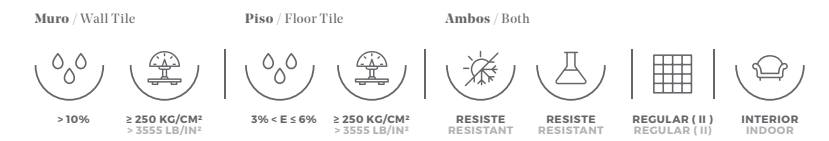

* EL COLOR DEL PRODUCTO REAL PUEDE PRESENTAR VARIACIÓN AL COLOR DE LA FOTOGRAFÍA.