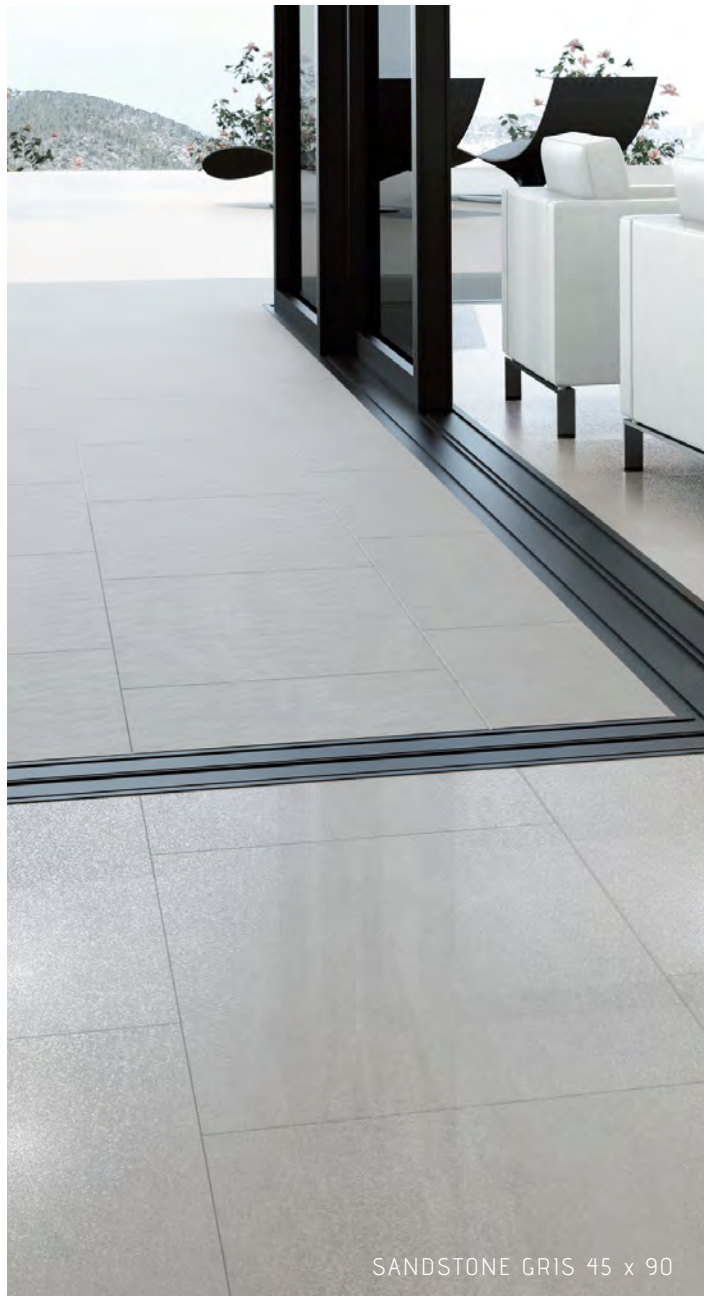

SANDSTONE GRIS 45 x 90