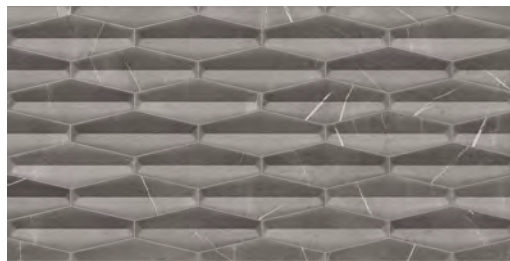

TRÁFICO

RECTIFICADO

MECDO / ALTO

TRASLAPE 25%

FUMO D1 LONDRA GREY 45 x 90

FUMO D1 LONDRA TRIM GREY 45 x 90

FUMO D1 LONDRA GREY 45 x 90

LAVA MOSAIC GRAPHITE 45 x 90