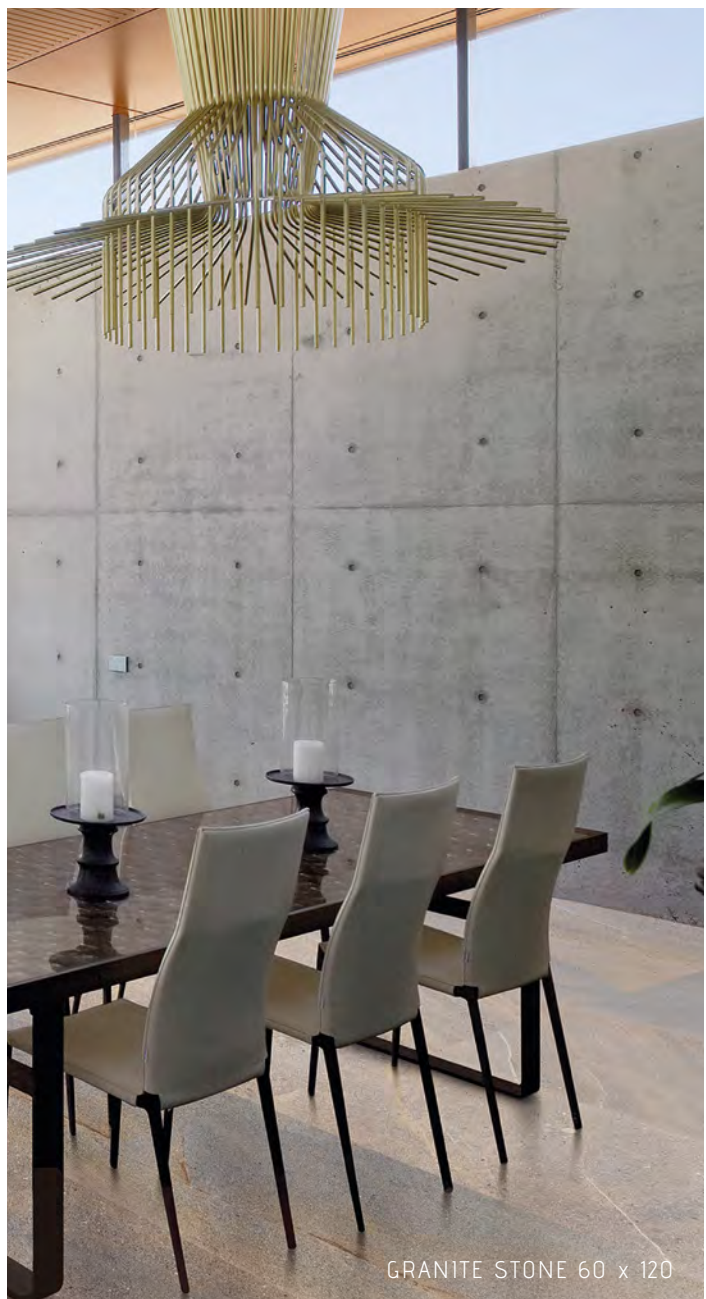

TRÁFICO

MEBIO / ALTO

RECTIFICADO

VARIACIÓN

ALTA

TRASLAPE 25%

GRANITE STONE 60 x 120

GRANITE STONE 60 x 120