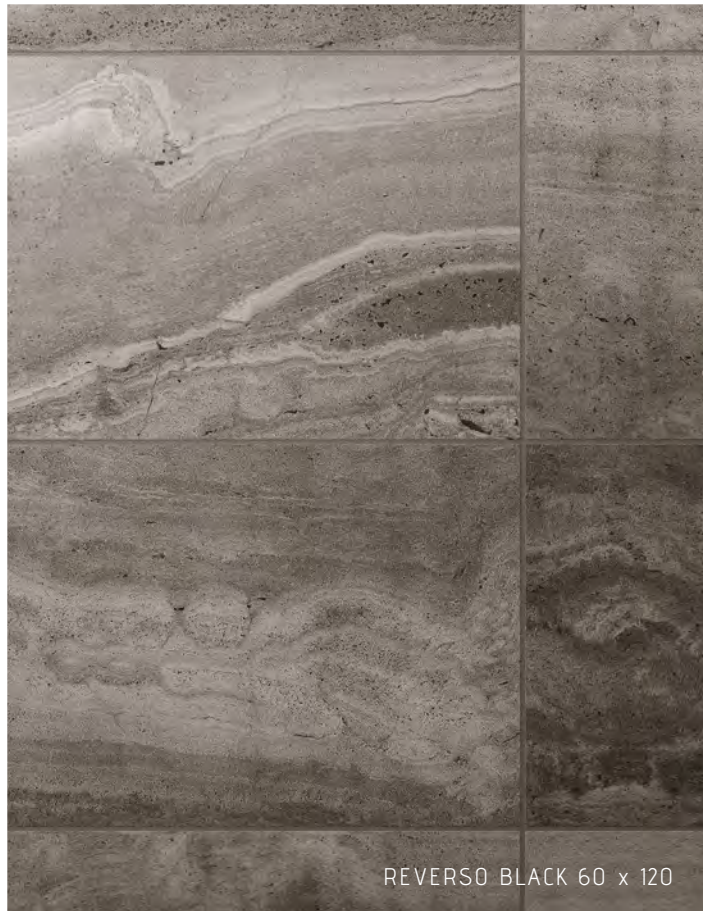

REVERSO BLACK 60 x 120