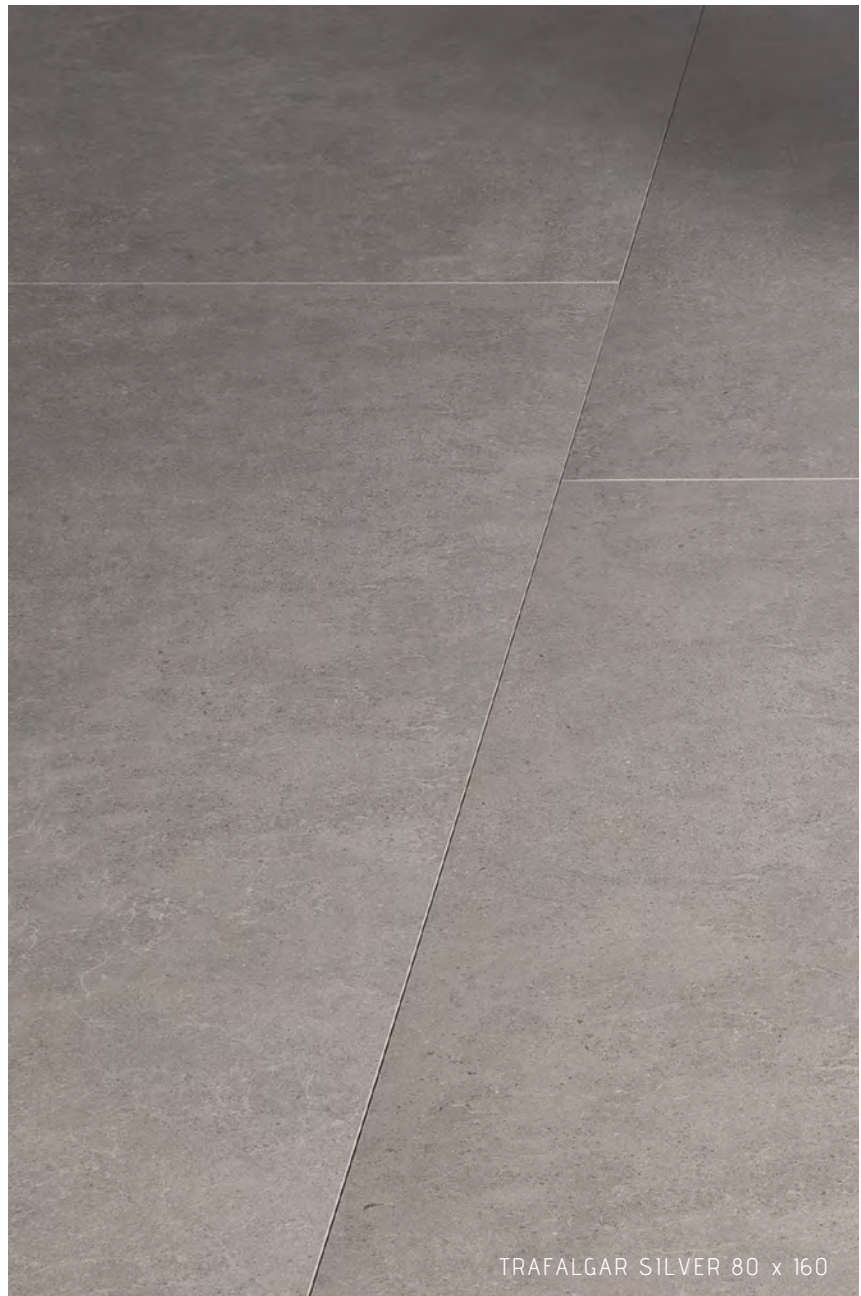

TRAFALGAR SILVER 80 x 160