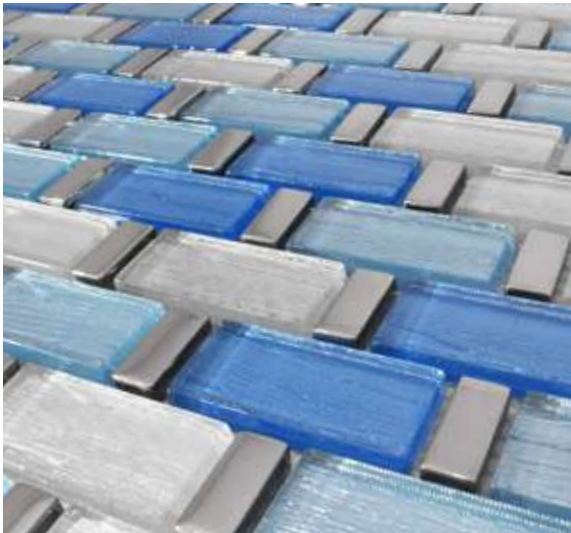

NIZA

VIDRIO CON PLATING