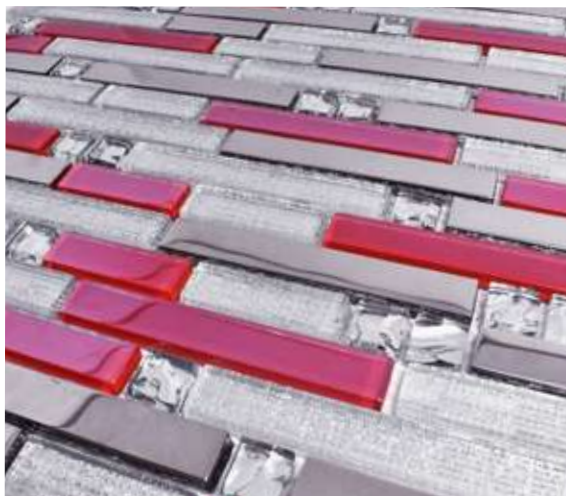

ITALIA ROJO

VIDRIO LAMINADO CON PLATING

MEDIDAS: 30 cm X 30 cm
PIEZAS CAJA: 15
M2 CAJA: 1.35
KGS PIEZA: 1,15
KGS CAJA: 17

Interiores

Baño

ITALIA

VIDRIO LAMINADO CON PLATING

MEDIDAS: 30 cm X 30 cm
PIEZAS CAJA: 15
M2 CAJA: 1.35
KGS PIEZA: 1,15
KGS CAJA: 17

Interiores

Baño

ITALIA AZUL

VIDRIO LAMINADO CON PLATING

MEDIDAS: 30 cm X 30 cm
PIEZAS CAJA: 15
M2 CAJA: 1.35
KGS PIEZA: 1,15
KGS CAJA: 17

Interiores

Baño