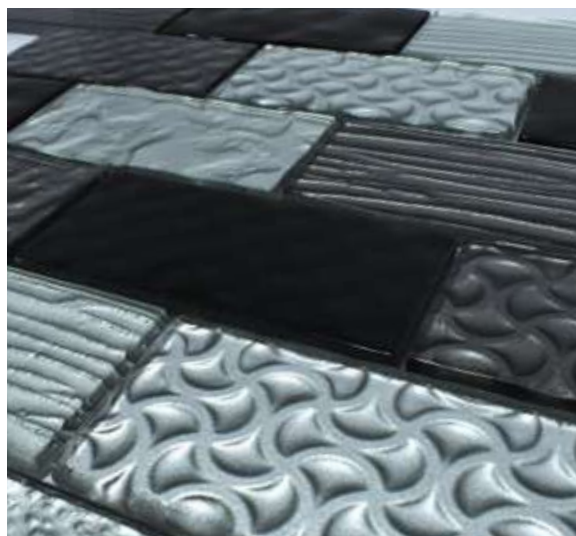

Exteriores

MURCIA

VIDRIO LAMINADO

MEDIDAS: 30 cm X 30 cm
 PIEZAS CAJA: 15
 M2 CAJA: 1.35
 KGS PIEZA: 1.15
 KGS CAJA: 17

Pisos uso ligero

Interiores

Baño

CARTAGENA