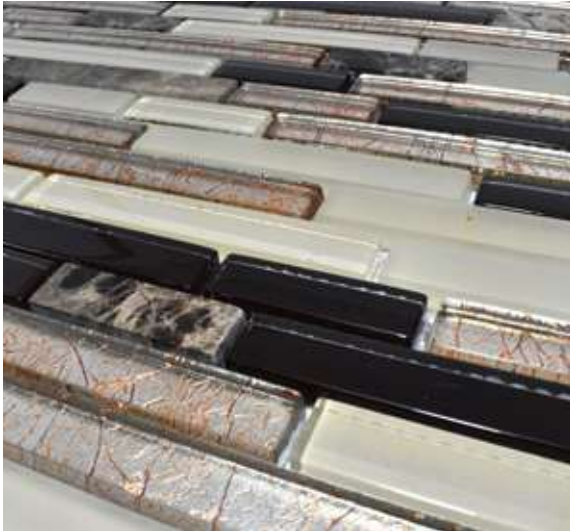

AUTOADHERIBLE

PAMPLONA

VIDRIO Y MÁRMOL

PAMPLONA

VIDRIO Y MÁRMOL

MEDIDAS: 30 cm X 30 cm

PIEZAS CAJA: 11

M2 CAJA: 0.99