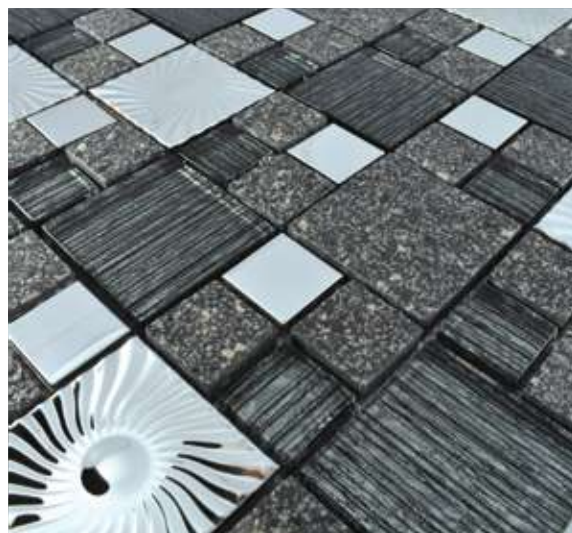

ALTEA

VIDRIO LAMINADO, PORCELANATTO Y METAL

MEDIDAS: 30 cm X 30 cm
PIEZAS CAJA: 11
M2 CAJA: 0.99
KGS PIEZA: 1.54
KGS CAJA: 17

Pisos uso ligero

Interiores

Baño

Exteriores

MILÁN