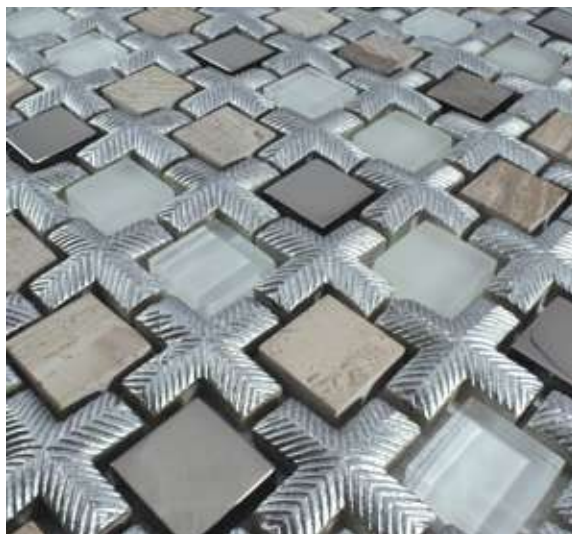

MEDIDAS: 28 cm X 28 cm
PIEZAS CAJA: 11
M2 CAJA: 0.87
KGS PIEZA: 1.54
CAJA: 17

Pisos uso ligero

Interiores

Baño

Exteriores