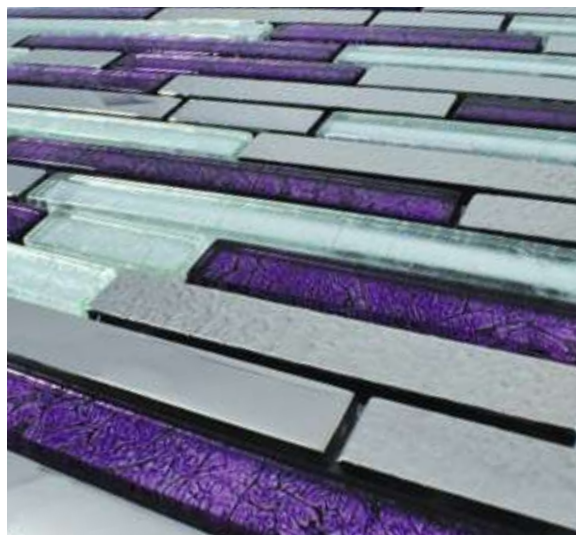

Interiores

Baño

Exteriores

BOTERO

VIDRIO CON PLATING

MEDIDAS: 30 cm X 30 cm
 PIEZAS CAJA: 15
 M2 CAJA: 1.35
 KGS PIEZA: 1.15
 KGS CAJA: 17

Interiores

Baño