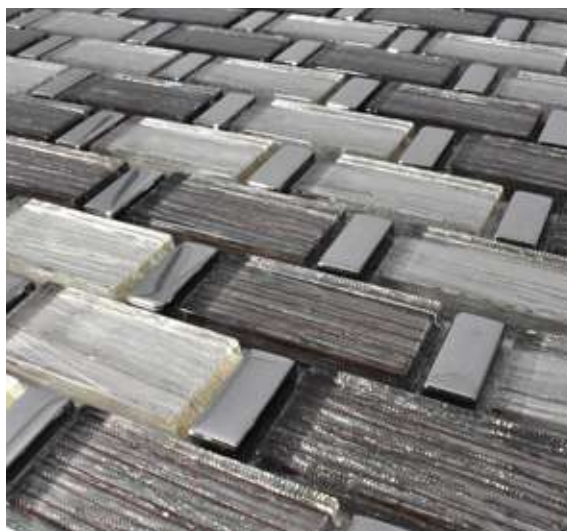

MADRID

VIDRIO Y ALUMINIO

MEDIDAS: 30 cm X 30 cm

PIEZAS CAJA: 15

M2 CAJA: 1.35

KGS PIEZA: 1.15

KGS CAJA: 17

Pisos uso ligero

Interiores

Baño

Exteriores

VALLADOLID

VIDRIO LAMINADO Y ALUMINIO

MEDIDAS: 30 cm X 30 cm

PIEZAS CAJA: 15

M2 CAJA: 1.35

KGS PIEZA: 1.15

KGS CAJA: 17

Pisos uso ligero

Interiores

Baño

Exteriores

MARSELLA

VIDRIO CON PLATING

MEDIDAS: 30 cm X 30 cm

PIEZAS CAJA: 15

M2 CAJA: 1.35

KGS PIEZA: 1.15

KGS CAJA: 17

Interiores

Baño

Exteriores