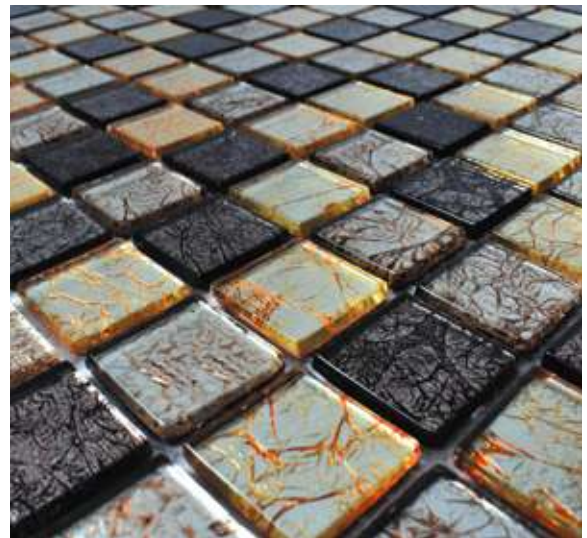

▶ COLOMBIA

PIEDRA, CRISTAL Y PLATING

MEDIDAS: 30 cm X 30 cm
PIEZAS CAJA: 22
M2 CAJA: 1,98
KGS PIEZA: 0,75
KGS CAJA: 17

Interiores

Baño

Exteriores

CLAUDIA

VIDRIO LAMINADO

MEDIDAS: 30 cm X 30 cm
PIEZAS CAJA: 22
M2 CAJA: 1,98
KGS PIEZA: 0,75
KGS CAJA: 17

Interiores

Baño

Exteriores

▶ LUGO

VIDRIO LAMINADO

MEDIDAS: 30 cm X 30 cm
PIEZAS CAJA: 22
M2 CAJA: 1,98
KGS PIEZA: 0,75
KGS CAJA: 17

Interiores

Baño

Exteriores