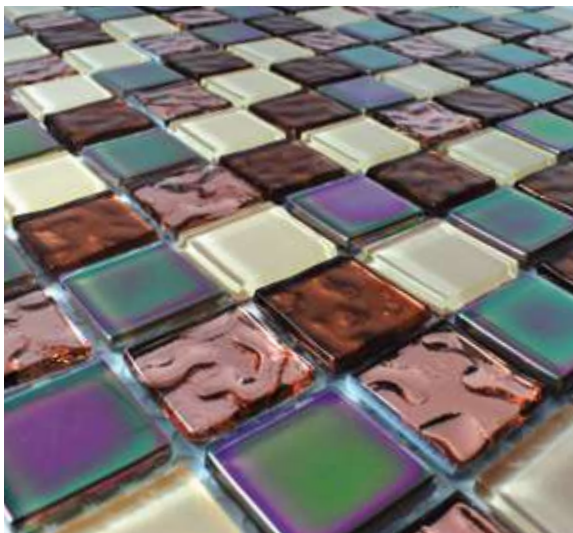

 Exteriores

FERROL

VIDRIO LAMINADO

MEDIDAS: 30 cm X 30 cm
PIEZAS CAJA: 22
M2 CAJA: 1.98
KGS PIEZA: 0.75
KGS CAJA: 17

 Interiores

 Baño

 Exteriores

PARAÍSO VIDRIO