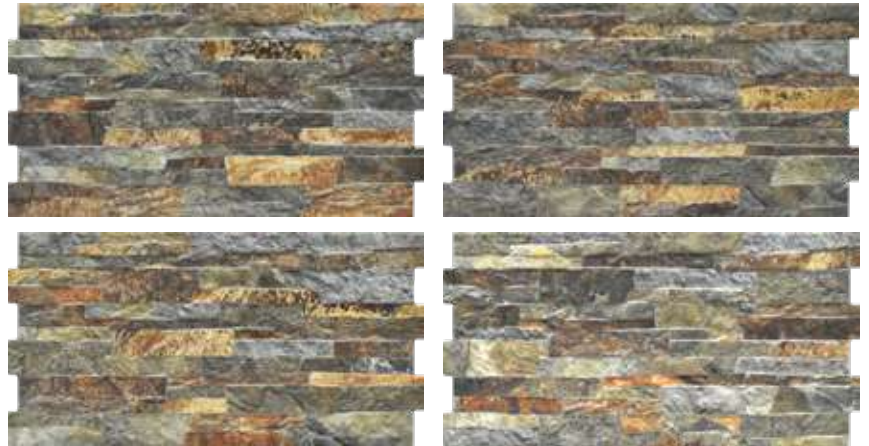

AGAVE ÓXIDO

BASE

30x58.5 12"x23"

M2 Pallet: 67.2 CJS: 48 M2 Caja: 1.40 Pzas. CJ: 8 kgs M2: 21.