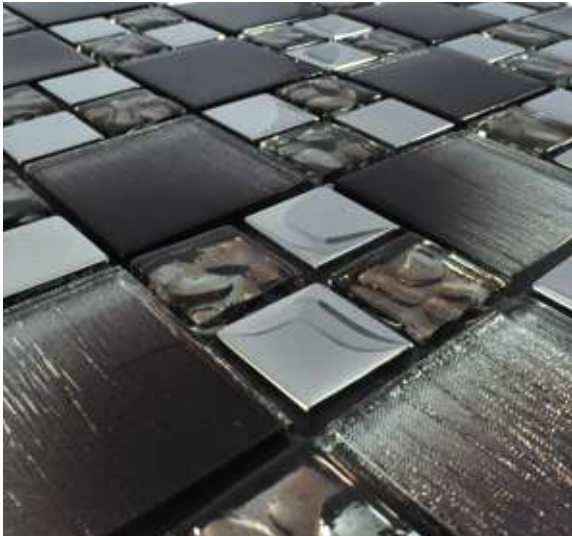

 Interiores

 Baño

 Exteriores

PATY

VIDRIO VIDRIO CON PLATING

MEDIDAS: 30 cm X 30 cm
PIEZAS CAJA: 15
M2 CAJA: 1.35
KGS PIEZA: 1.15
KGS CAJA: 17

 Interiores

 Baño