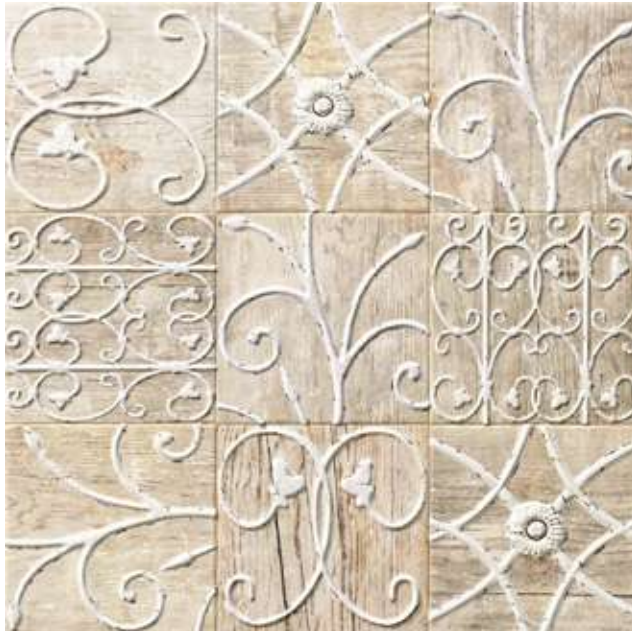

Art Pastime
20x20 • 8"x8"

M2 Palet: 100   CJS: 100   M2 Caja: 100   Pzas. CJ: 25   Kgs M2: 12,8

Muro

Satinado

Baño

Cocina

Interior

E.Público