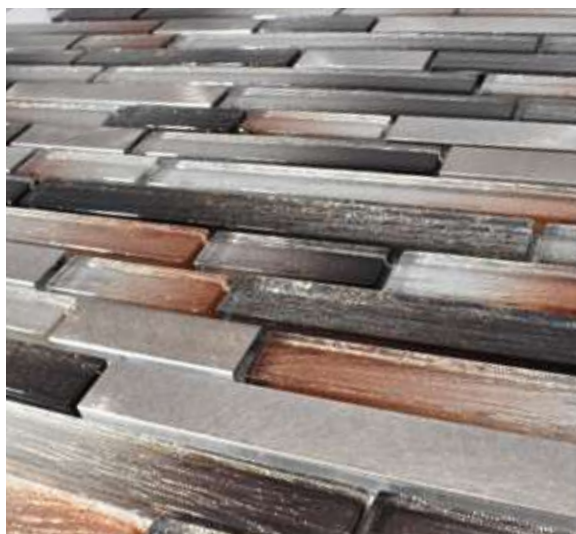

MADRID

VIDRIO Y ALUMINIO

MEDIDAS: 30 cm X 30 cm

PIEZAS CAJA: 15

M2 CAJA: 1.35

KGS PIEZA: 1.15

KGS CAJA: 17

Pisos uso ligero

Interiores

Baño

Exteriores

VALLADOLID

VIDRIO LAMINADO Y ALUMINIO

MEDIDAS: 30 cm X 30 cm

PIEZAS CAJA: 15

M2 CAJA: 1.35

KGS PIEZA: 1.15

KGS CAJA: 17

Pisos uso ligero

Interiores

Baño

Exteriores

MARSELLA

VIDRIO CON PLATING

MEDIDAS: 30 cm X 30 cm

PIEZAS CAJA: 15

M2 CAJA: 1.35

KGS PIEZA: 1.15

KGS CAJA: 17

Interiores

Baño

Exteriores