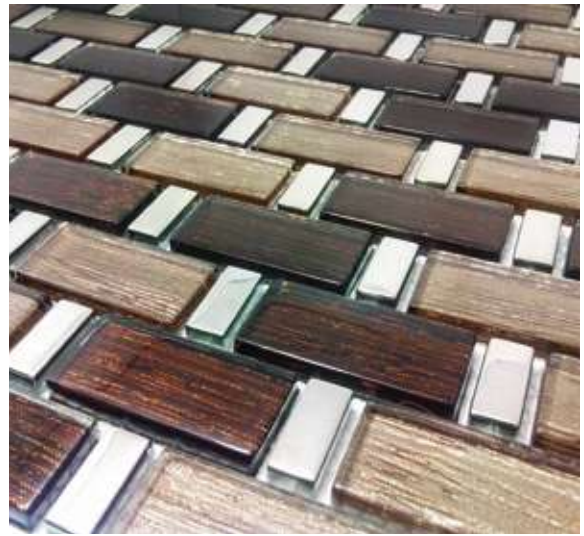

CÓRCEGA

VIDRIO CON PLATING

MEDIDAS: 30 cm X 30 cm

PIEZAS CAJA: 15

M2 CAJA: 1,35

KGS PIEZA: 1,15

KGS CAJA: 17

Interiores

Baño

Exteriores

NIZA

VIDRIO CON PLATING

MEDIDAS: 30 cm X 30 cm

PIEZAS CAJA: 15

M2 CAJA: 1,35

KGS PIEZA: 1,15

KGS CAJA: 17

Interiores

Baño

Exteriores

BURDEOS

VIDRIO CON PLATING

MEDIDAS: 30 cm X 30 cm

PIEZAS CAJA: 15

M2 CAJA: 1,35

KGS PIEZA: 1,15

KGS CAJA: 17

Interiores

Baño

Exteriores