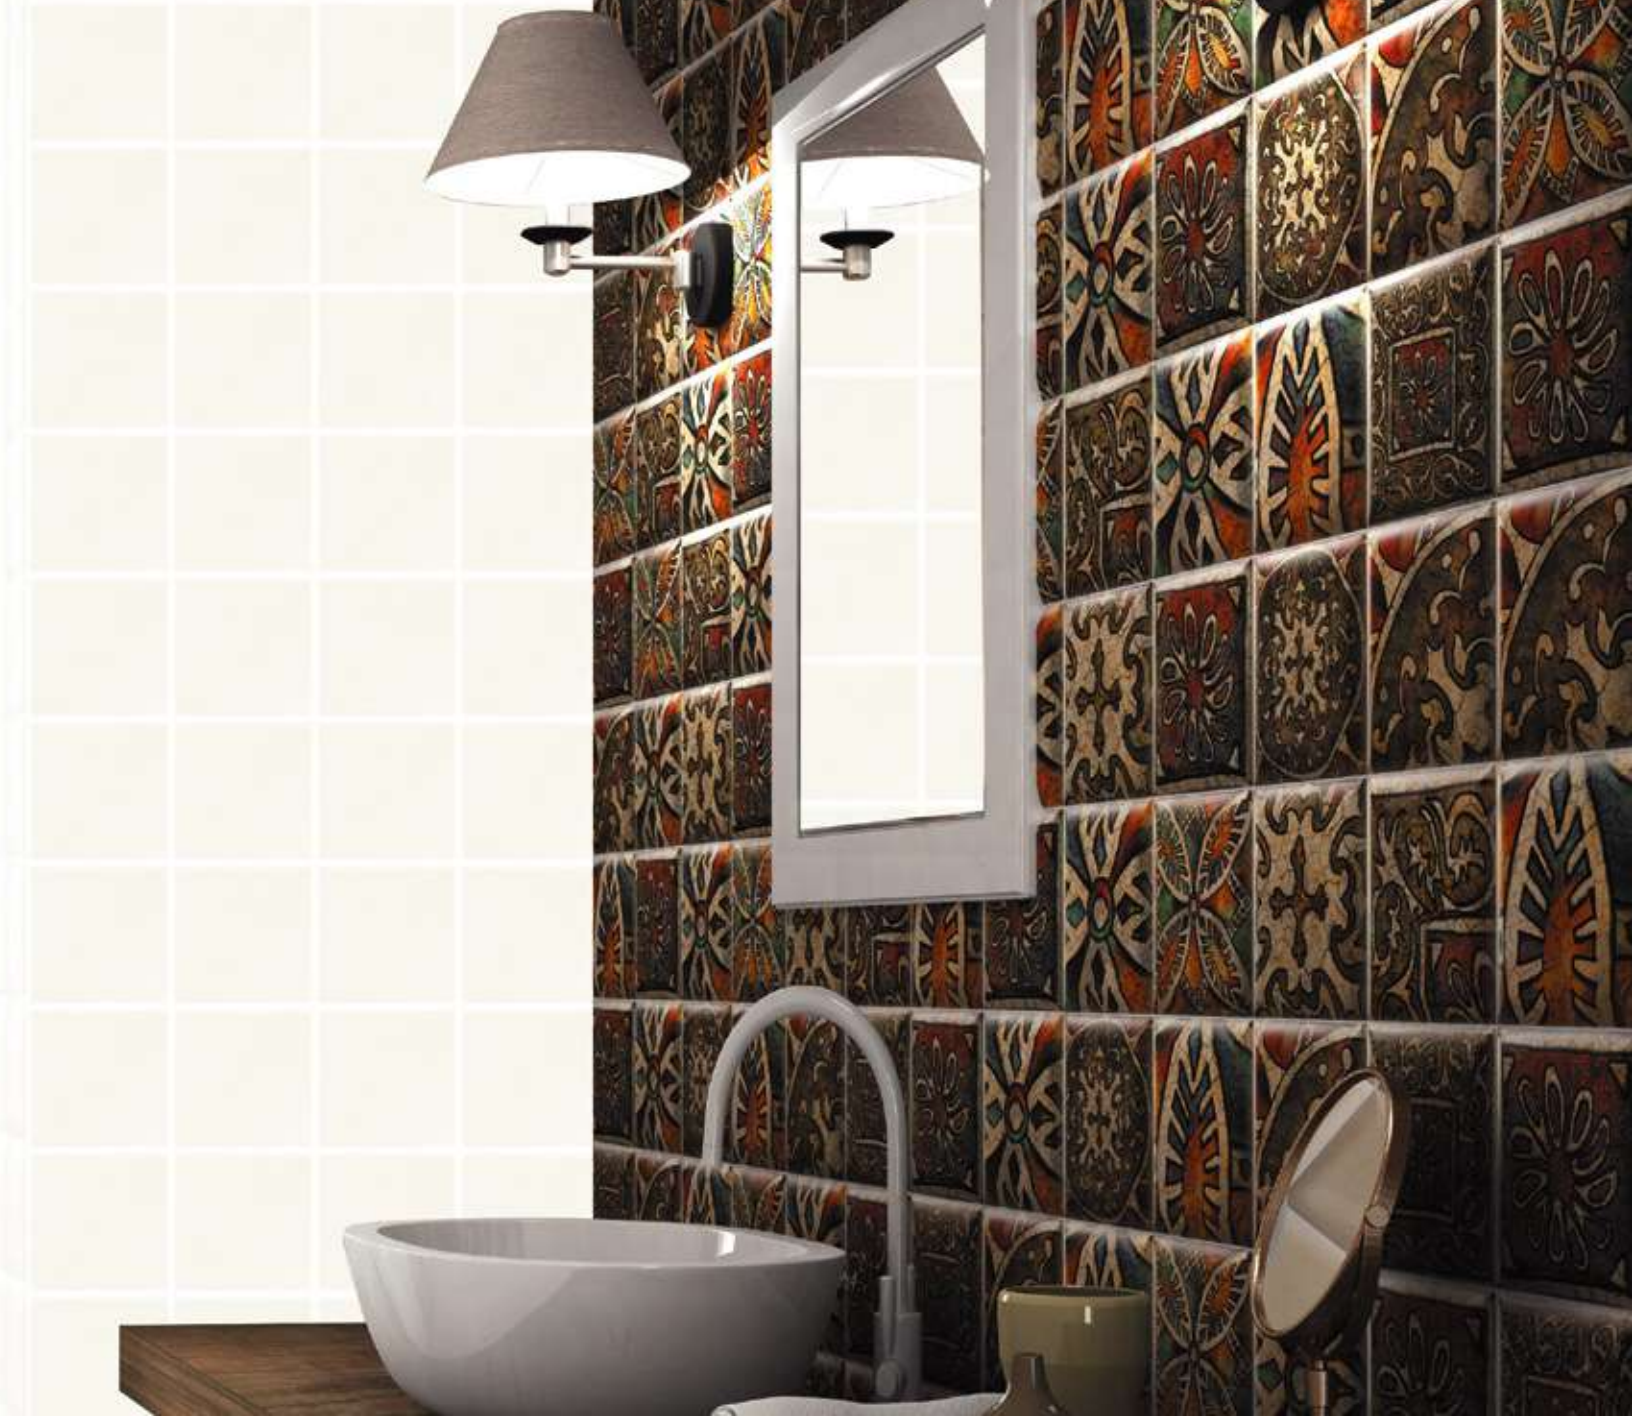

BOMBATO
DAVINCI