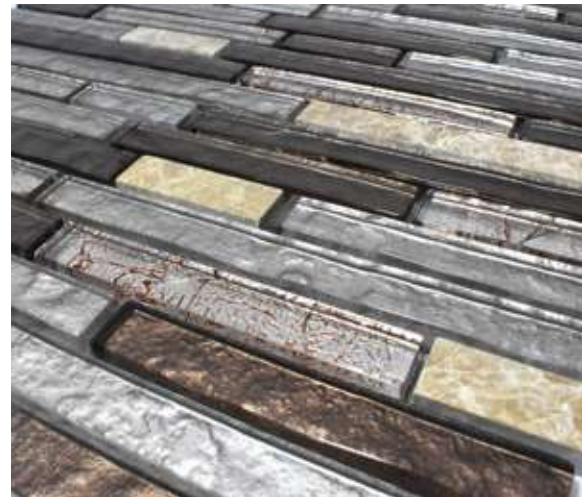

PAMPLONA

VIDRIO Y MÁRMOL

MEDIDAS: 30 cm X 30 cm

PIEZAS CAJA: 11

M2 CAJA: 0.99

KGS PIEZA: 1.54

KGS CAJA: 17

Pisos uso ligero

Interiores

Baño

AMUR

VIDRIO Y MÁRMOL

MEDIDAS: 30 cm X 30 cm

PIEZAS CAJA: 11

M2 CAJA: 0.99

KGS PIEZA: 1.54

KGS CAJA: 17

Pisos uso ligero

Interiores

Baño

OROPESA

IMPRESIÓN DE VIDRIO 3D Y
PORCELANATTO

MEDIDAS: 30 cm X 30 cm

PIEZAS CAJA: 15

M2 CAJA: 0.99

KGS PIEZA: 1.15

KGS CAJA: 17

Pisos uso ligero

Interiores

Baño

Exteriores