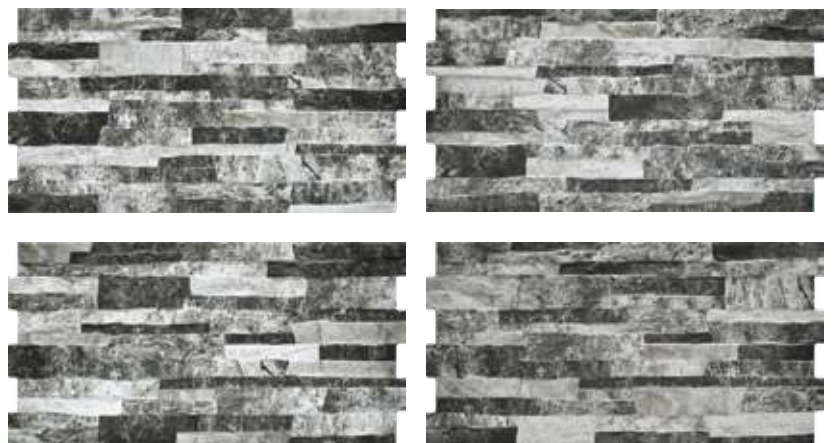

AGAVE GRIS

VITAL, NATURAL Y AUTENTICO

Una serie directamente extraída de la naturaleza que llena de vida cada rincón creando una identidad propia y única.

BASE

30x58.5 12"x23"

M2 Pallet: 67.2 CJS: 48 M2 Caja: 1.40 Pzas. CJ: 8 kgs M2: 21.