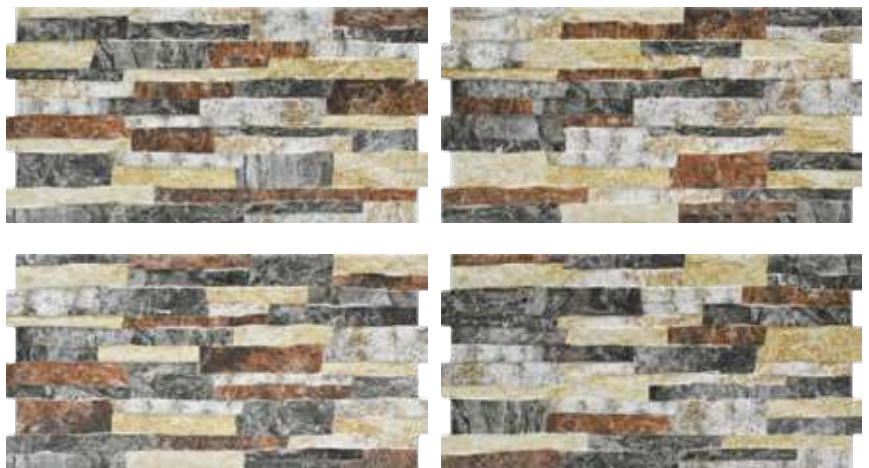

AGAVE TIERRA

NATURAL Y AUTENTICO

Una serie natural que llena tus espacios con calidez y vida.

BASE

30x58.5 12"x23"

M2 Pallet: 67.2 CJS: 48 M2 Caja: 1.40 Pzas. CJ: 8 kgs M2: 21.

AGAVE EMPERADOR

BASE