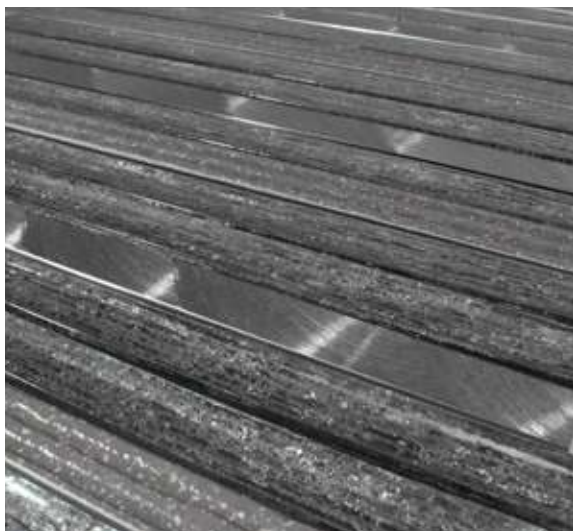

Pisos uso ligero

Interiores

Baño

Exteriores

▶ **SEGOVIA**

VIDRIO LAMINADO, ALUMINIO Y
PORCELANATTO

MEDIDAS: 30 cm X 30 cm

PIEZAS CAJA: 11

M2 CAJA: 0.99

KGS PIEZA: 1.54

KGS CAJA: 17