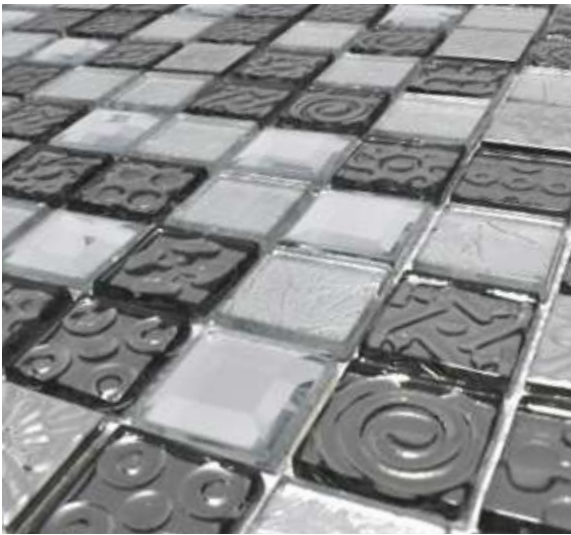

 Pisos uso ligero

 Interiores

 Baño

TERUEL

ESPEJO DE VIDRIO BISELADO
Y VIDRIO

MEDIDAS: 30 cm X 30 cm
PIEZAS CAJA: 22
M2 CAJA: 1.98
KGS PIEZA: 0.75
KGS CAJA: 17

 Interiores

 Baño