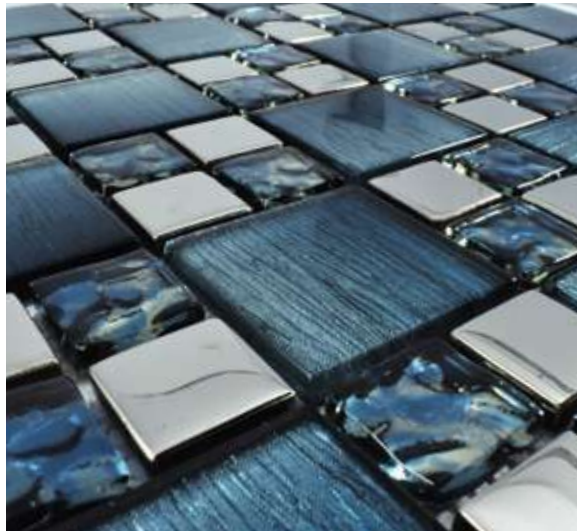

 Exteriores

CECY

VIDRIO CON PLATING

MEDIDAS: 30 cm X 30 cm
PIEZAS CAJA: 15
M2 CAJA: 1.35
KGS PIEZA: 1.15
KGS CAJA: 17

 Interiores

 Baño

 Exteriores

▶ BÉLGICA