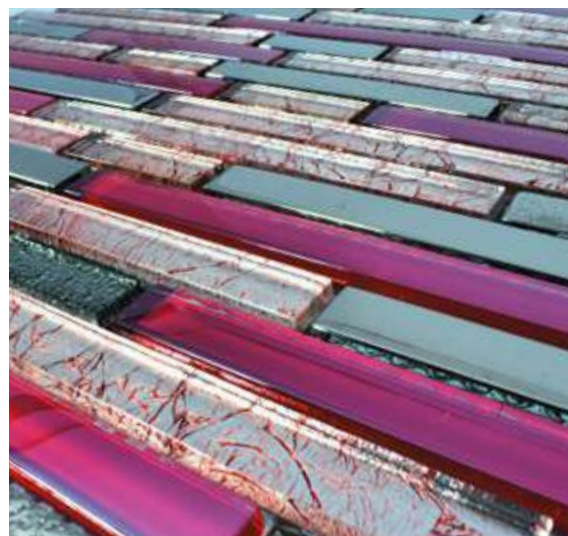

DALÍ

VIDRIO CON PLATING

MEDIDAS: 30 cm X 30 cm
PIEZAS CAJA: 15
M2 CAJA: 1.35
KGS PIEZA: 1.15
KGS CAJA: 17

Interiores

Baño

Exteriores