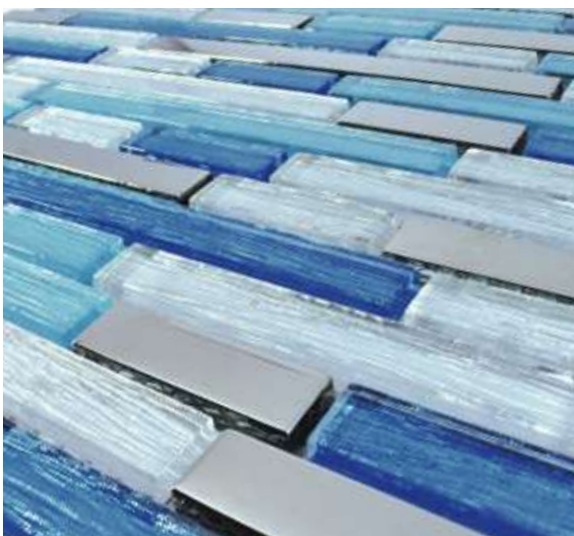

CÓRDOBA

VIDRIO LAMINADO CON PLATING

MEDIDAS: 30 cm X 30 cm
PIEZAS CAJA: 15
M2 CAJA: 1.35
KGS PIEZA: 1,15
KGS CAJA: 17

 Interiores

 Baño

MÁLAGA

VIDRIO LAMINADO CON PLATING

MEDIDAS: 30 cm X 30 cm
PIEZAS CAJA: 15
M2 CAJA: 1.35
KGS PIEZA: 1.15
KGS CAJA: 17