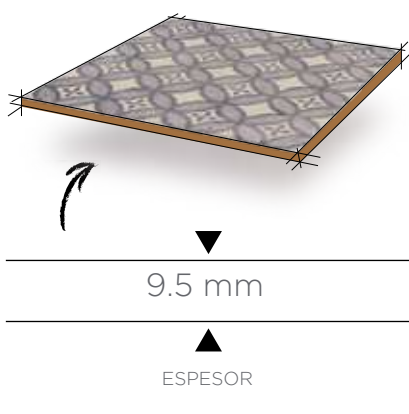

ANTIQUA

PIEZAS DE SIEMPRE
PARA TODO TIPO DE AMBIENTES

Antiqua presenta piezas con diseños tradicionales. Una estética que se conserva a través del tiempo y que nunca pasarán de moda.

BASE

RANDOM
Aleatorio

Pavimento
20x20 • 8"x8"

M2 Palet: 80 CJS: 80 M2 Caja: 1,00 Pzas. CJ: 25 Kgs M2: 16