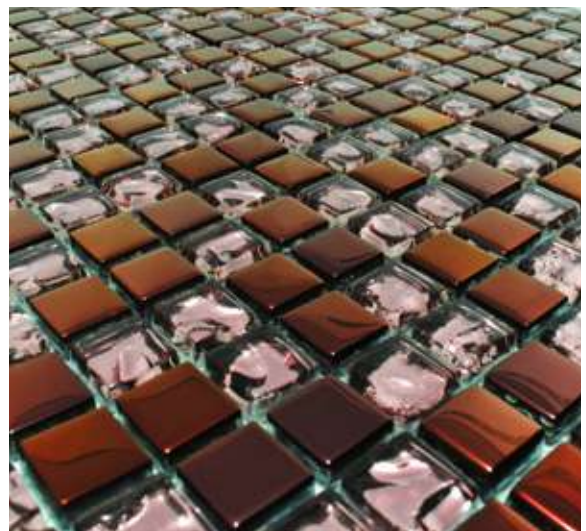

VIDRIO CON PLATING

MEDIDAS: 30 cm X 30 cm
PIEZAS CAJA: 15
M2 CAJA: 1.35
KGS PIEZA: 1.15
KGS CAJA: 17

Interiores

Baño

Exteriores

CERES

VIDRIO CON PLATING

MEDIDAS: 30 cm X 30 cm
PIEZAS CAJA: 15
M2 CAJA: 1.35
KGS PIEZA: 1.15
KGS CAJA: 17