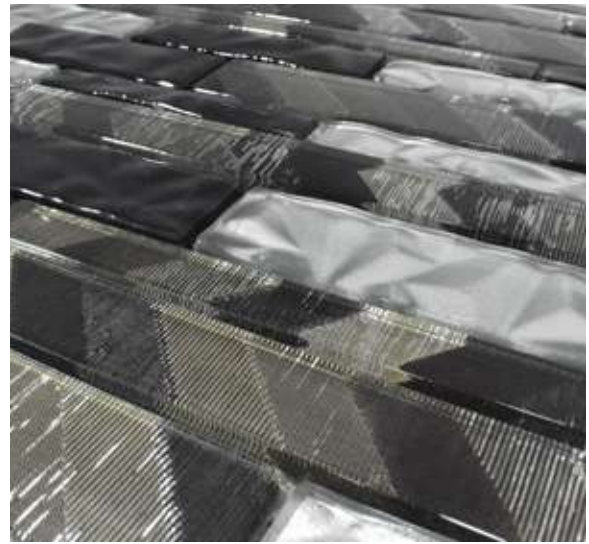

▶ BÉLGICA

VIDRIO CON METAL

MEDIDAS: 30 cm X 30 cm
PIEZAS CAJA: 15
M2 CAJA: 1.35
KGS PIEZA: 1.15
KGS CAJA: 17

▶ Pisos uso ligero

▶ Interiores

▶ Baño

OPORTO ◀

VIDRIO LAMINADO

MEDIDAS: 30 cm X 30 cm
PIEZAS CAJA: 15
M2 CAJA: 1.35
KGS PIEZA: 1.15
KGS CAJA: 17

▶ Pisos uso ligero

▶ Interiores

▶ Baño

▶ ESTORIL

VIDRIO LAMINADO CON PLATING

MEDIDAS: 30 cm X 30 cm
PIEZAS CAJA: 15
M2 CAJA: 1.35
KGS PIEZA: 1.15
KGS CAJA: 17

▶ Pisos uso ligero

▶ Interiores

▶ Baño