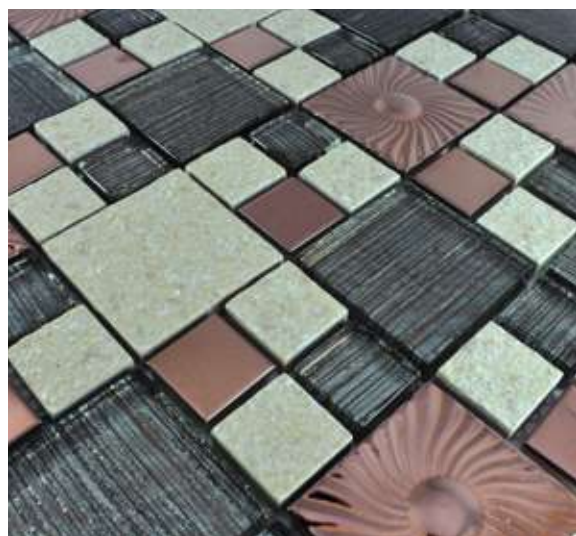

MEDIDAS: 28 cm X 28 cm
PIEZAS CAJA: 11
M2 CAJA: 0.87
KGS PIEZA: 1.54
CAJA: 17

Pisos uso ligero

Interiores

Baño

Exteriores