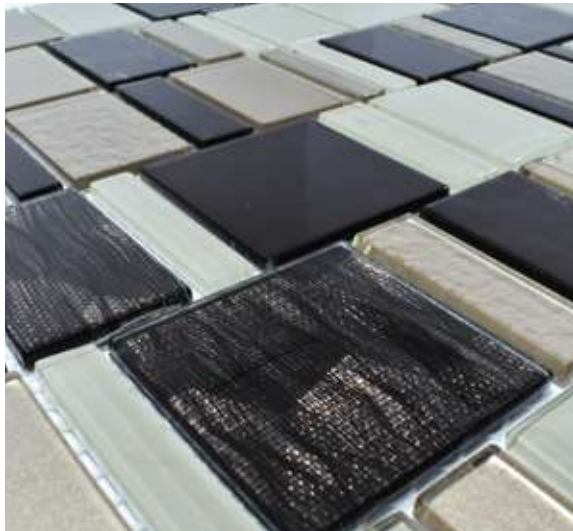

👉 Pisos uso ligero

🏠 Interiores

🛁 Baño

▶ TROYA

VIDRIO LAMINADO

MEDIDAS: 30 cm X 30 cm
 PIEZAS CAJA: 22
 M2 CAJA: 1.98
 KGS PIEZA: 0.75
 KGS CAJA: 17

👉 Pisos uso ligero

🏠 Interiores