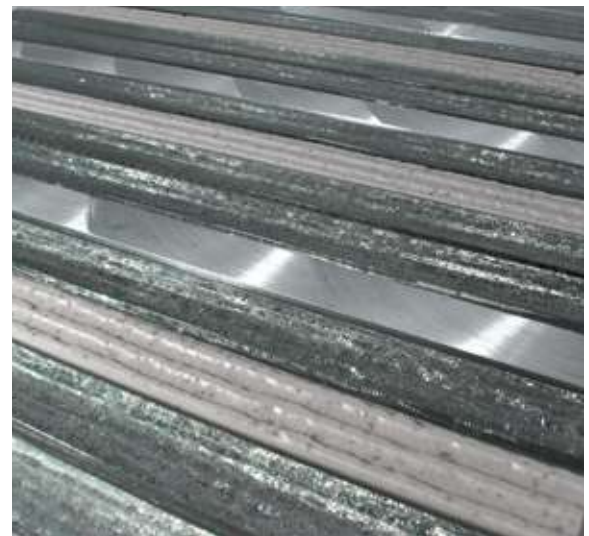

▶ **ÁVILA**

VIDRIO LAMINADO, ALUMINIO Y
PORCELANATTO

MEDIDAS: 30 cm X 30 cm

PIEZAS CAJA: 11

M2 CAJA: 0.99

KGS PIEZA: 1.54

KGS CAJA: 17

Pisos uso ligero

Interiores

Baño

Exteriores

SALAMANCA ▶

VIDRIO LAMINADO, ALUMINIO Y
PORCELANATTO

MEDIDAS: 30 cm X 30 cm

PIEZAS CAJA: 11

M2 CAJA: 0.99

KGS PIEZA: 1.54

KGS CAJA: 17

Pisos uso ligero

Interiores

Baño

Exteriores

▶ **SEGOVIA**

VIDRIO LAMINADO, ALUMINIO Y
PORCELANATTO

MEDIDAS: 30 cm X 30 cm

PIEZAS CAJA: 11

M2 CAJA: 0.99

KGS PIEZA: 1.54

KGS CAJA: 17

Pisos uso ligero

Interiores

Baño

Exteriores