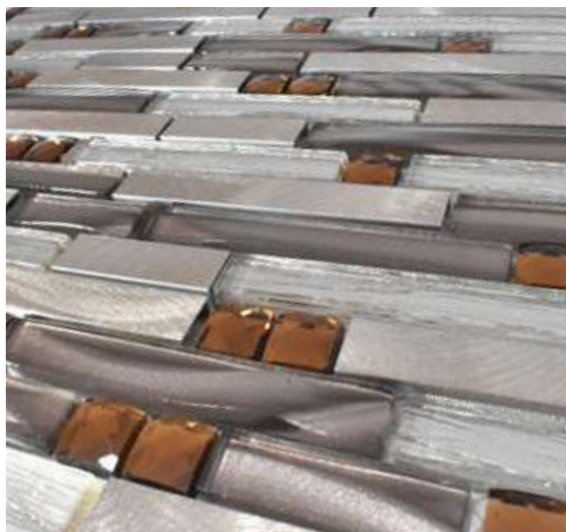

MADRID

VIDRIO Y ALUMINIO

MEDIDAS: 30 cm X 30 cm

PIEZAS CAJA: 15

M2 CAJA: 1.35

KGS PIEZA: 1.15

KGS CAJA: 17

Pisos uso ligero

Interiores

Baño

Exteriores

VALLADOLID

VIDRIO LAMINADO Y ALUMINIO

MEDIDAS: 30 cm X 30 cm

PIEZAS CAJA: 15

M2 CAJA: 1.35

KGS PIEZA: 1.15

KGS CAJA: 17

Pisos uso ligero

Interiores

Baño

Exteriores

MARSELLA

VIDRIO CON PLATING

MEDIDAS: 30 cm X 30 cm

PIEZAS CAJA: 15

M2 CAJA: 1.35

KGS PIEZA: 1.15

KGS CAJA: 17

Interiores

Baño

Exteriores