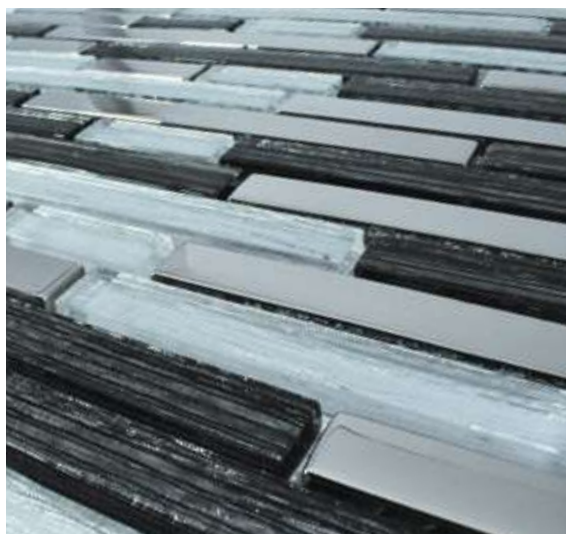

 Interiores

 Baño

CÁDIZ

VIDRIO LAMINADO CON PLATING

MEDIDAS: 30 cm X 30 cm
PIEZAS CAJA: 15
M2 CAJA: 1.35
KGS PIEZA: 1,15
KGS CAJA: 17

 Interiores

 Baño

▶ JAÉN