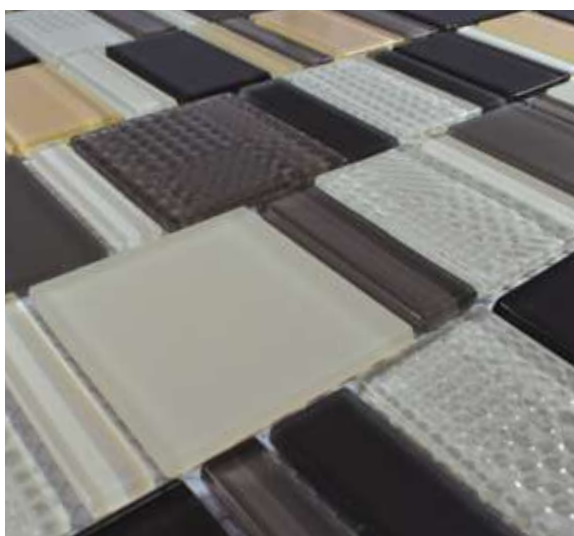

POMPEYA

VIDRIO ALTA TEMPERATURA