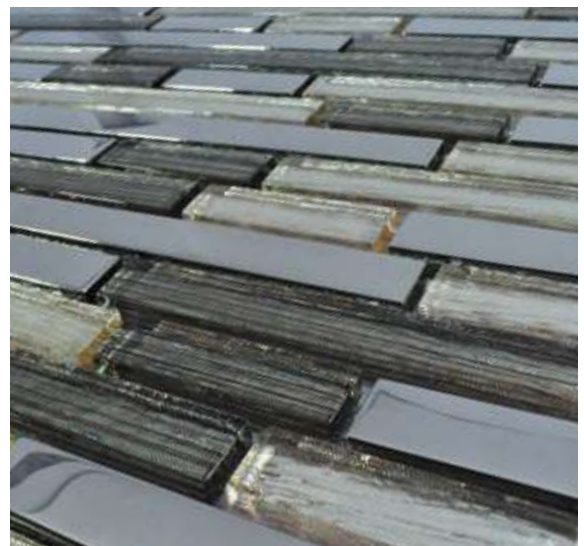

▶ JAÉN

VIDRIO LAMINADO CON PLATING

MEDIDAS: 30 cm X 30 cm
PIEZAS CAJA: 15
M2 CAJA: 1.35
KGS PIEZA: 1.15
KGS CAJA: 17

🏠 Interiores

🛁 Baño

SEVILLA ◀

VIDRIO LAMINADO CON PLATING

MEDIDAS: 30 cm X 30 cm
PIEZAS CAJA: 15
M2 CAJA: 1.35
KGS PIEZA: 1.15
KGS CAJA: 17

🏠 Interiores

🛁 Baño

▶ ALMERÍA

VIDRIO LAMINADO CON PLATING

MEDIDAS: 30 cm X 30 cm
PIEZAS CAJA: 15
M2 CAJA: 1.35
KGS PIEZA: 1.15
KGS CAJA: 17

🏠 Interiores

🛁 Baño