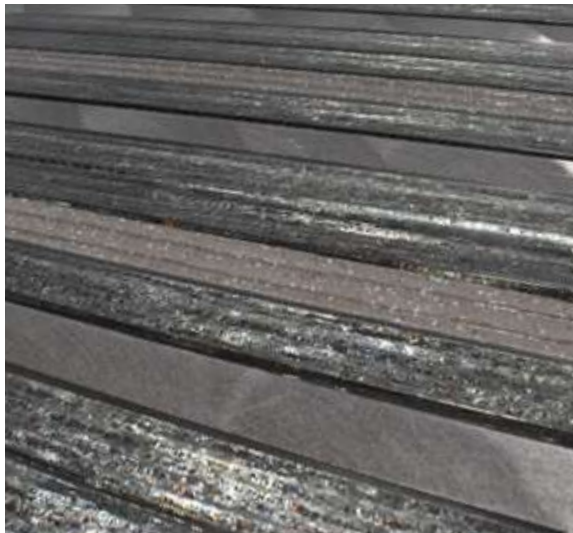

Baño

Exteriores

▶ **ÁVILA**

VIDRIO LAMINADO, ALUMINIO Y
PORCELANATTO

MEDIDAS: 30 cm X 30 cm

PIEZAS CAJA: 11

M2 CAJA: 0.99

KGS PIEZA: 1.54