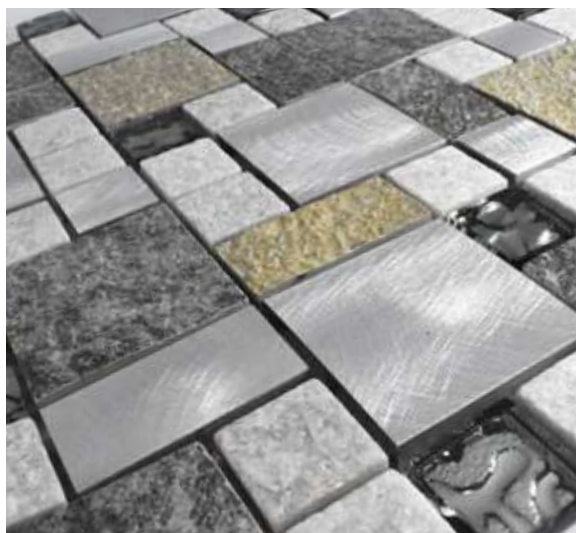

Pisos uso ligero

Interiores

Baño

Exteriores