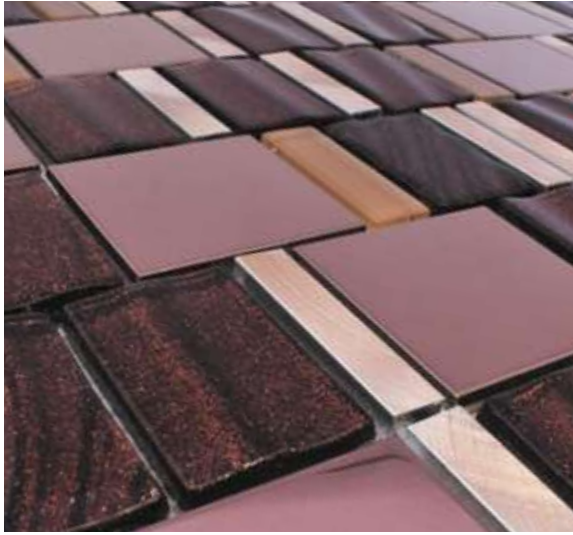

 Exteriores

TRISTÁN

VIDRIO, PLATING, METAL Y ALUMINIO

MEDIDAS: 30 cm X 30 cm
PIEZAS CAJA: 15
M2 CAJA: 1.35
KGS PIEZA: 1.15
KGS CAJA: 17

 Interiores

 Baño

 Exteriores

▶ ISOLDA