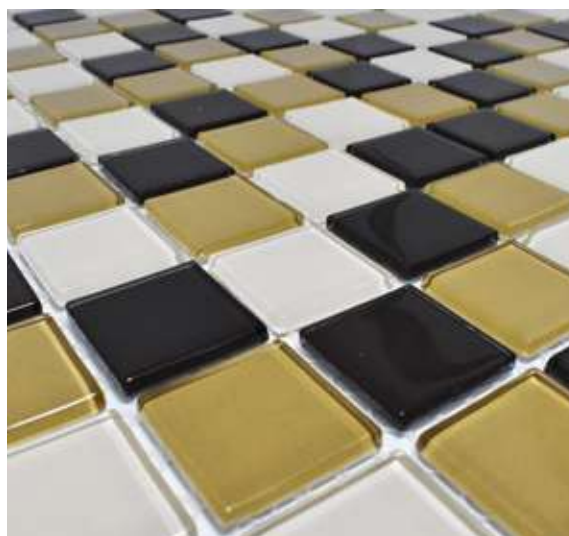

MEDIDAS: 30 cm X 30 cm

PIEZAS CAJA: 22

M2 CAJA: 1.98

KGS PIEZA: 0.75

KGS CAJA: 17

Pisos uso ligero

Interiores

Baño

Exteriores