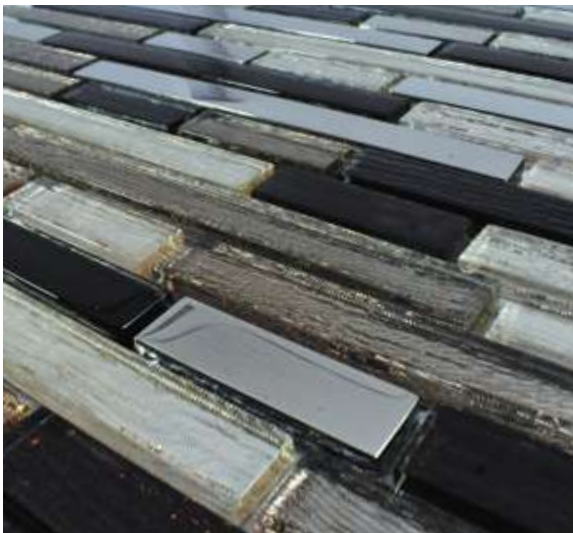

🏠 Interiores

🛁 Baño

▶ ALMERÍA

VIDRIO LAMINADO CON PLATING

MEDIDAS: 30 cm X 30 cm
PIEZAS CAJA: 15
M2 CAJA: 1.35
KGS PIEZA: 1.15
KGS CAJA: 17

🏠 Interiores

🛁 Baño

MÉRIDA