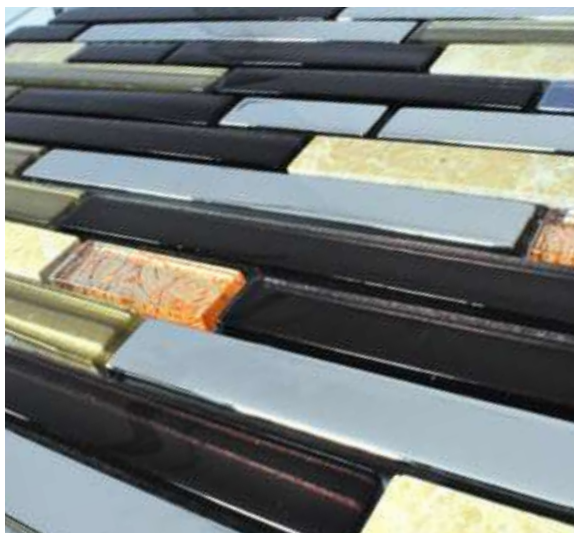

MÁRMOL, VIDRIO Y PLATING

MEDIDAS: 30 cm X 30 cm
PIEZAS CAJA: 15
M2 CAJA: 1.35
KGS PIEZA: 1.15
KGS CAJA: 17

Pisos uso ligero

Interiores

Baño

Exteriores

CÁCERES

VIDRIO LAMINADO CON PLATING