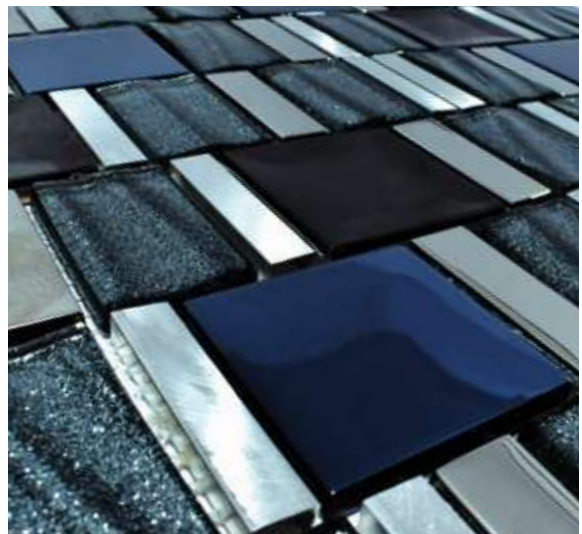

 Exteriores

TRISTÁN

VIDRIO, PLATING, METAL Y ALUMINIO

MEDIDAS: 30 cm X 30 cm
PIEZAS CAJA: 15
M2 CAJA: 1.35
KGS PIEZA: 1.15
KGS CAJA: 17

 Interiores

 Baño

 Exteriores

▶ ISOLDA