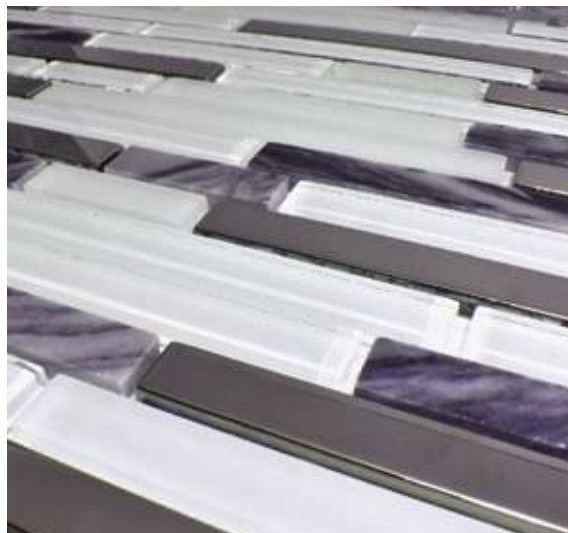

MÁRMOL, VIDRIO Y PLATING

MEDIDAS: 30 cm X 30 cm
PIEZAS CAJA: 15
M2 CAJA: 1.35
KGS PIEZA: 1.15
KGS CAJA: 17

Pisos uso ligero

Interiores

Baño

Exteriores

CÁCERES

VIDRIO LAMINADO CON PLATING