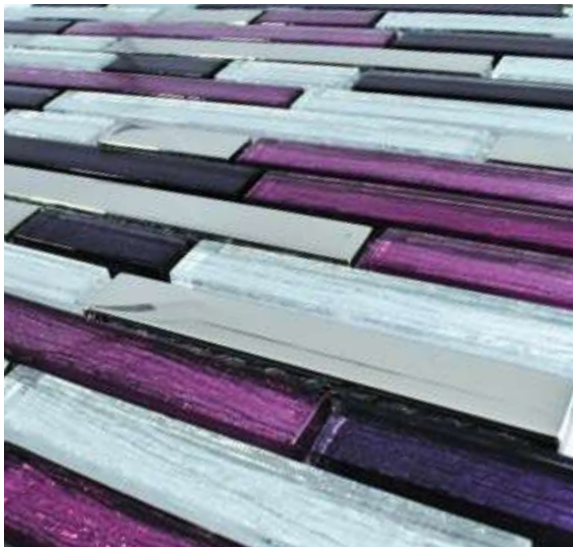

 Interiores

 Baño

CÁDIZ

VIDRIO LAMINADO CON PLATING

MEDIDAS: 30 cm X 30 cm
PIEZAS CAJA: 15
M2 CAJA: 1.35
KGS PIEZA: 1,15
KGS CAJA: 17

 Interiores

 Baño

▶ JAÉN