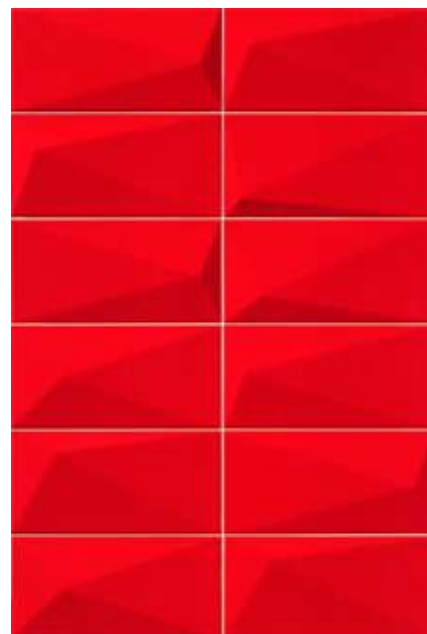

BASE

100% VOLUMEN

Diamond Artic
10x20 • 4" x 8"

Diamond Rubi
10x20 • 4" x 8"

M2 Palet: 96 CJS: 96 M2 Caja: 100 Pzas. CJ: 50 Kgs M2: 13,32

Muro

Brillo

Baño