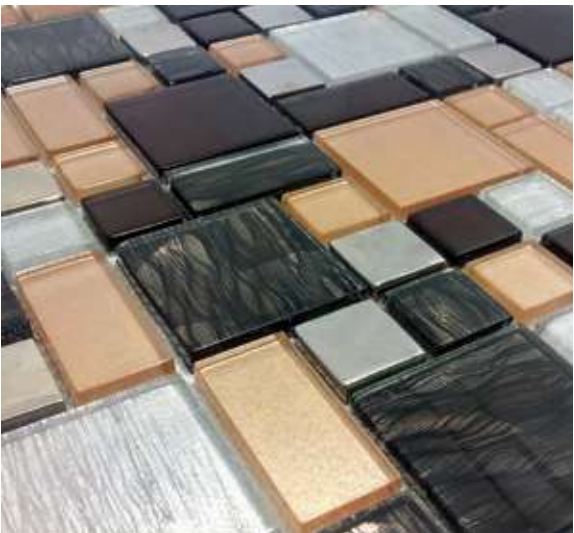

▶ BÉLGICA

VIDRIO CON METAL

MEDIDAS: 30 cm X 30 cm
PIEZAS CAJA: 15
M2 CAJA: 1.35
KGS PIEZA: 1.15
KGS CAJA: 17

▶ Pisos uso ligero

▶ Interiores

▶ Baño

OPORTO ◀

VIDRIO LAMINADO

MEDIDAS: 30 cm X 30 cm
PIEZAS CAJA: 15
M2 CAJA: 1.35
KGS PIEZA: 1.15
KGS CAJA: 17

▶ Pisos uso ligero

▶ Interiores

▶ Baño

▶ ESTORIL

VIDRIO LAMINADO CON PLATING

MEDIDAS: 30 cm X 30 cm
PIEZAS CAJA: 15
M2 CAJA: 1.35
KGS PIEZA: 1.15
KGS CAJA: 17

▶ Pisos uso ligero

▶ Interiores

▶ Baño