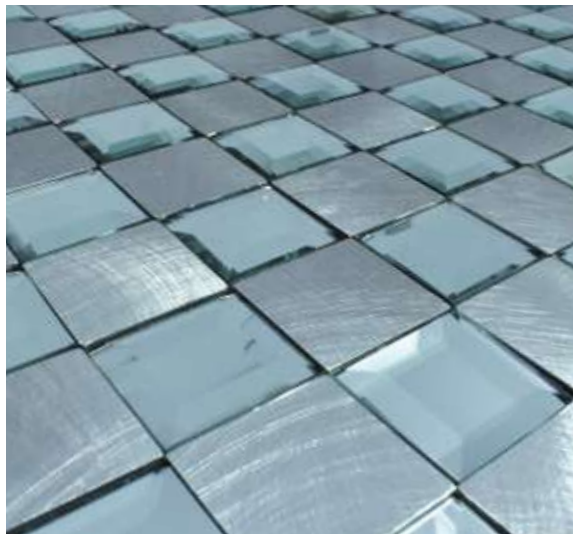

ESPEJO DE VIDRIO BISSELADO
Y ALUMINIO

MEDIDAS: 30 cm X 30 cm
PIEZAS CAJA: 22
M2 CAJA: 1.98
KGS PIEZA: 0.59
KGS CAJA: 13

Interiores

Baño

AUTOADHERIBLE

BASILEA

ESPEJO DE VIDRIO BISSELADO
Y ALUMINIO

MEDIDAS: 30 cm X 30 cm
PIEZAS CAJA: 22
M2 CAJA: 1.98
KGS PIEZA: 0.59
KGS CAJA: 13