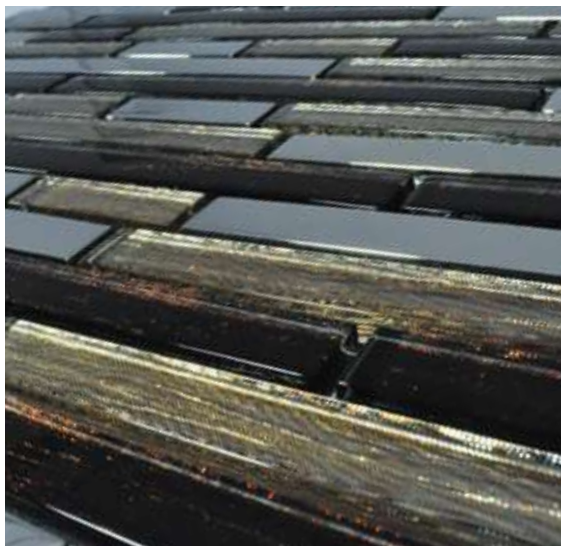

CÓRDOBA

VIDRIO LAMINADO CON PLATING

MEDIDAS: 30 cm X 30 cm
PIEZAS CAJA: 15
M2 CAJA: 1.35
KGS PIEZA: 1,15
KGS CAJA: 17

 Interiores

 Baño

MÁLAGA

VIDRIO LAMINADO CON PLATING

MEDIDAS: 30 cm X 30 cm
PIEZAS CAJA: 15
M2 CAJA: 1.35
KGS PIEZA: 1.15
KGS CAJA: 17