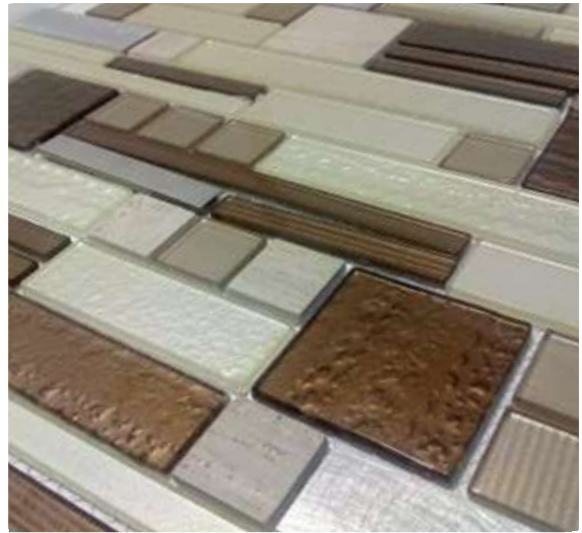

ESCORIAL

VIDRIO LAMINADO, ALUMINIO
Y MÁRMOL

MEDIDAS: 30 cm X 30 cm
PIEZAS CAJA: 22
M2 CAJA: 1.98
KGS PIEZA: 0.75
KGS CAJA: 17

Pisos uso ligero

Interiores

Baño

TERUEL

ESPEJO DE VIDRIO BISELADO
Y VIDRIO