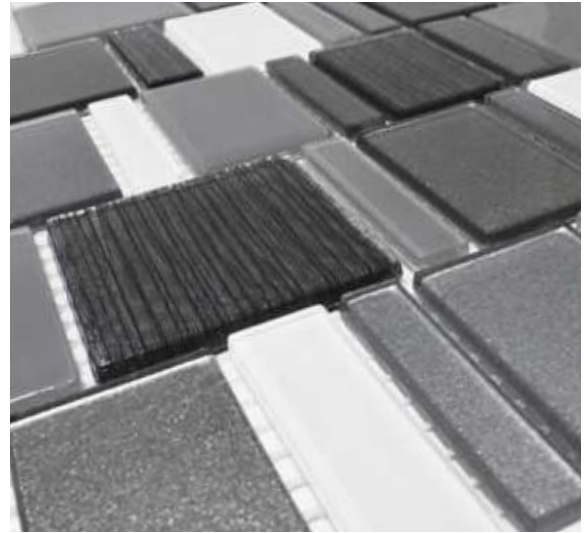

VIDRIO CON PLATING Y ALUMINIO

MEDIDAS: 30 cm X 30 cm
 PIEZAS CAJA: 15
 M2 CAJA: 1.35
 KGS PIEZA: 1.15
 KGS CAJA: 17

🏠 Interiores

🛁 Baño

🏢 Exteriores

◀ ESPARTA

VIDRIO LAMINADO

MEDIDAS: 30 cm X 30 cm
 PIEZAS CAJA: 22
 M2 CAJA: 1.98
 KGS PIEZA: 0.75
 KGS CAJA: 17