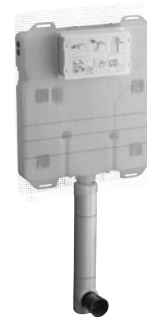

SANITARIOS Y BIDETS

EL LUJO, LA FUNCIÓN Y LA SIMPLICIDAD
ENCUENTRAN EL BALANCE PERFECTO
PARA CREAR UNA SALA DE BAÑO PARA LOS
GUSTOS MÁS EXIGENTES.

NUEVO PRODUCTO
Sanitario One Piece OVALE® E
 Doble descarga

***75.7566.23** Blanco

Tanque oculto para sanitario suspendido en muro falso

Una y dos descargas

***76.7601.20** Sin acabado

Tanque oculto para sanitario a piso en muro sólido

Una y dos descargas

***76.7602.20** Sin acabado