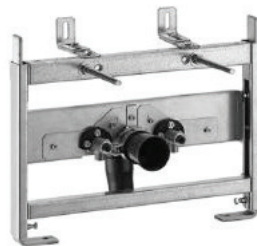

***75.7566.23** Blanco

Tanque oculto para sanitario suspendido en muro falso

Una y dos descargas

***76.7601.20** Sin acabado

Tanque oculto para sanitario a piso en muro sólido

Una y dos descargas

***76.7602.20** Sin acabado

Kit de descarga para tanque oculto

***76.7650.20** Sin acabado

Estructura para bidet suspendido en muro falso

***76.7603.20** Sin acabado

Estructura para bidet suspendido en muro sólido

***76.7603.40** Sin acabado