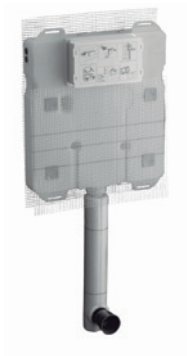

***75.7566.23** Blanco

Tanque oculto para sanitario suspendido en muro falso

Una y dos descargas

***76.7601.20** Sin acabado

Tanque oculto para sanitario a piso en muro sólido

Una y dos descargas

***76.7602.20** Sin acabado