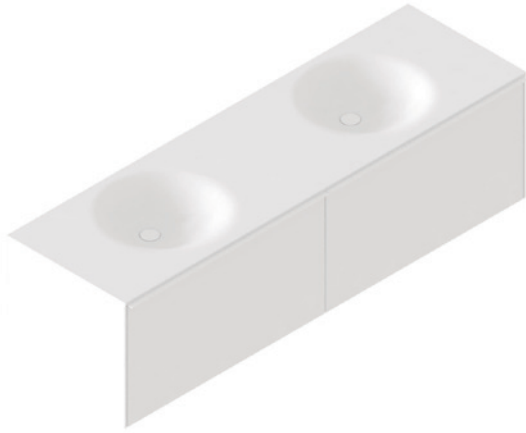

Tina freestanding MORPHING®

55.5543.23 Blanco
55.5543.37 Negro Mate

Mueble de baño con lavabo y cajón MORPHING®

90.9030.23 Blanco
90.9030.37 Negro Mate

Mueble de baño con lavabo y repisa MORPHING®

90.9031.23 Blanco
90.9031.37 Negro Mate

Mueble de baño freestanding con cajonera MORPHING®

90.9032.23 Blanco
90.9032.37 Negro Mate

* Colección MORPHING disponible solo bajo pedido.

Las imágenes son ilustrativas / Los productos pueden sufrir cambios sin previo aviso en su aspecto o partes como resultado de los procesos de mejora continua / Vigencia del 01 Mayo 2021 al 31 de diciembre 2021 / Esta lista de precios sustituye a las anteriores / Sujeto a cambios sin previo aviso / Consultar disponibilidad de producto.

Gabinete doble de empotrar MORPHING®

90.9033.23 Blanco

Cajonera de empotrar con espejo MORPHING®

90.9034.23 Blanco

Espejo redondo a pared MORPHING®

90.9035.23 Blanco

* Colección MORPHING disponible solo bajo pedido.
Las imágenes son ilustrativas / Los productos pueden sufrir cambios sin previo aviso en su aspecto o partes como resultado de los procesos de mejora continua / Vigencia del 01 Mayo 2021 al 31 de diciembre 2021 / Esta lista de precios sustituye a las anteriores / Sujeto a cambios sin previo aviso / Consultar disponibilidad de producto.

LAVABOS

CALIDAD ESTÉTICA, FORMAS
CONTRASTANTES QUE MARCAN
TENDENCIA, DAN TOQUE DE VIDA A LA
ESTANCIA, LIGANDO LA MODERNIDAD
CON LA SIMPLICIDAD.

Lavabo de pedestal cuadrado KADER®
Cubierta lisa con opción a perforar