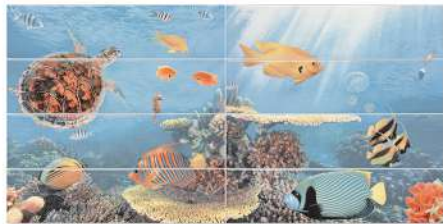

7.5x30cm
BRICKS DECORADOS
NEREIA

M608398
Mural Nereia baño digital
7.5x30cm
juego de 6 piezas