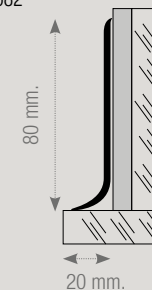

188340 RODAPIÉ FLEXI 8X200 D582