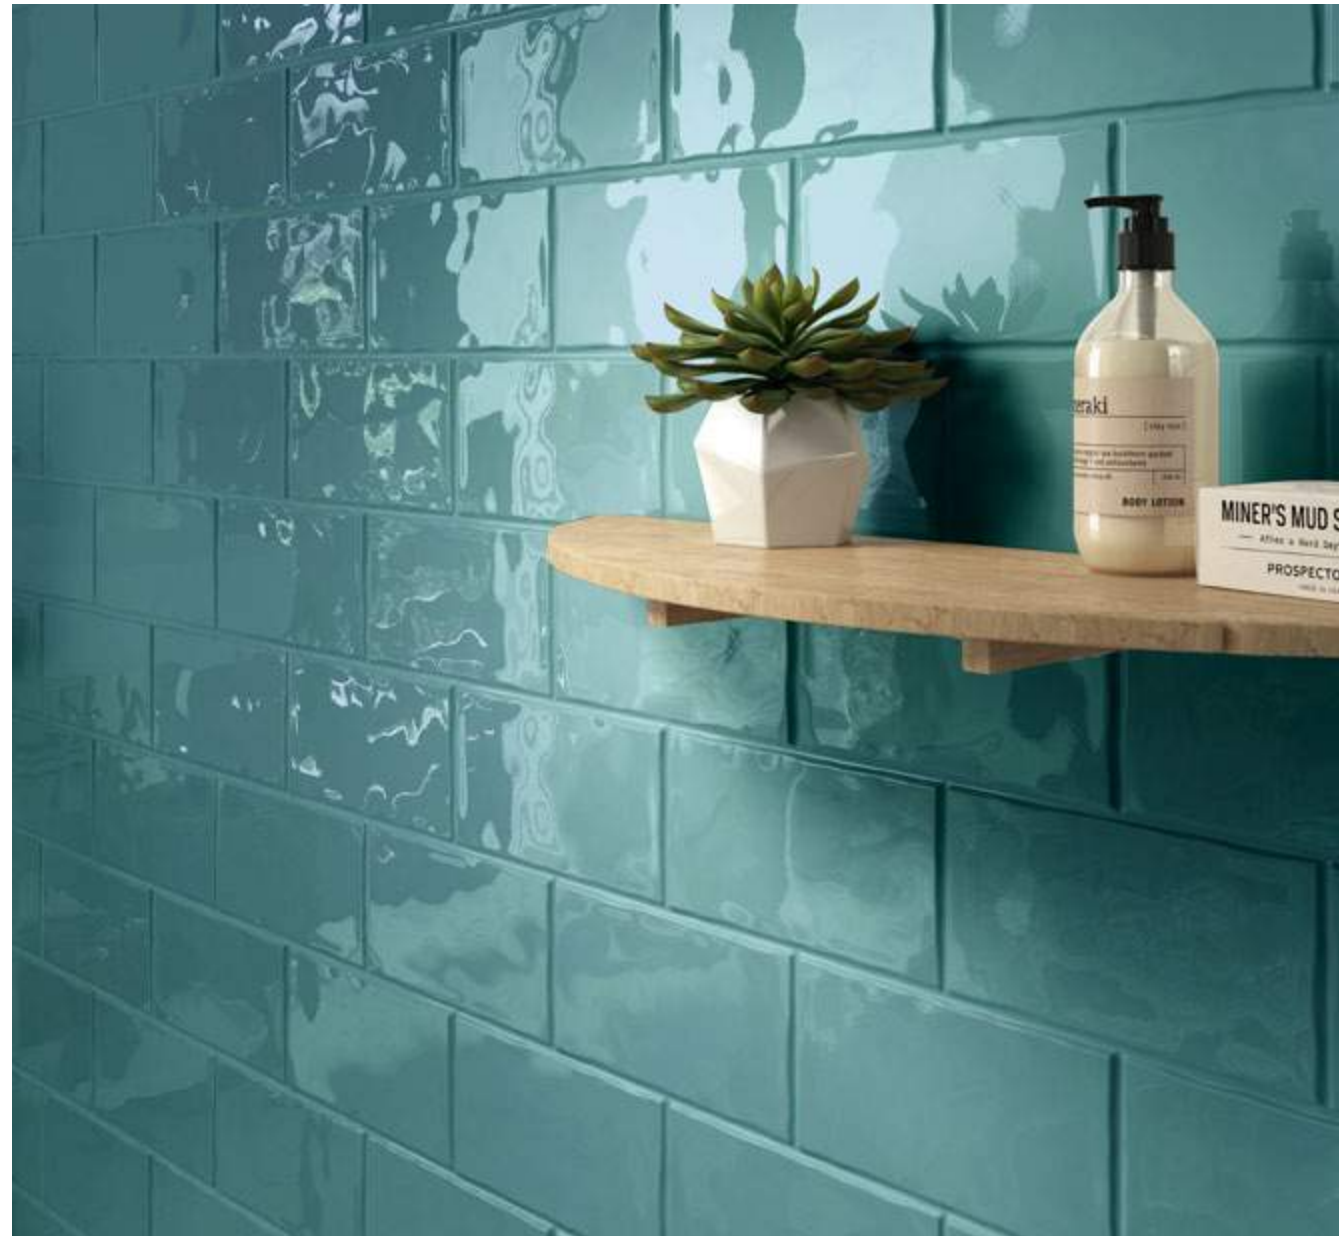

E229277 Trendy Vardo Glossy
12,5x25 cm./4.9"x9.8" M894

E229263 Trendy Reminiscent Gray Glossy
12,5x25 cm./4.9"x9.8" M894

E229300 Trendy Norfolk Blue Glossy
12,5x25 cm./4.9"x9.8" M894

E229304 Trendy Off-Black Matt
12,5x25 cm./4.9"x9.8" M894