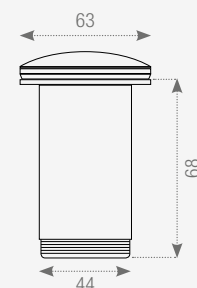

188116 Sifon Universal Inox
25x30 cm./9.8"x11.8" E27

GLOSS