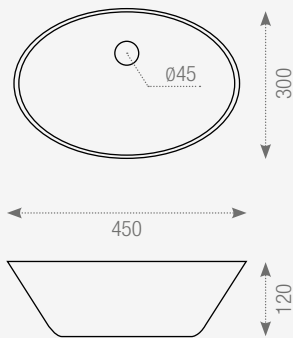

188030 Lavabo Berlin Bone
40×40×15 cm./15.7"×15.7"×5.9" E500

MATT

Pintado a mano / *Hand painted*