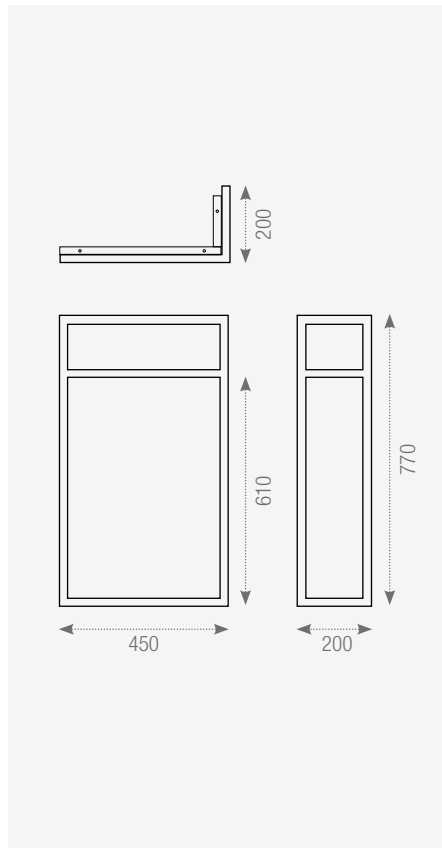

LAVABOS & CARACTERÍSTICAS TÉCNICAS / WASHBASINS & TECHNICAL INFORMATION

MATT

GLOSS

Encimera exotic (Madera de Acacia / Acacia wood)

188099 Encimera Exotic
50x80 cm./19.7"x31.5" E450

188095 Encimera Exotic
50x120 cm./19.7"x47.2" E600

188096 Encimera Exotic
50x150 cm./19.7"x59.1" E850

GLOSS