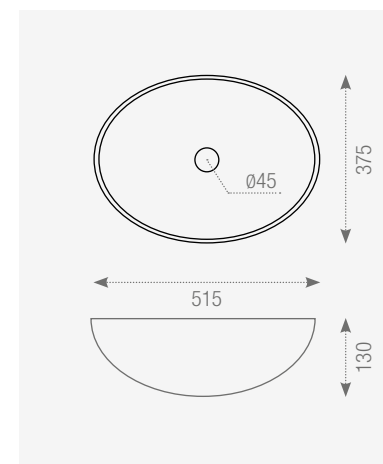

LAVABOS & CARACTERÍSTICAS TÉCNICAS / WASHBASINS & TECHNICAL INFORMATION

CRISTAL / GLASS

184590 Lavabo Cuadrado Dorado Anaranjado
42,5x42,5x12 cm./16.7"x16.7"x4.7" E250

CRISTAL / GLASS

186489 Lavabo Pan De Oro
42x42x14,5 cm./16.5"x16.5"x5.7" E200