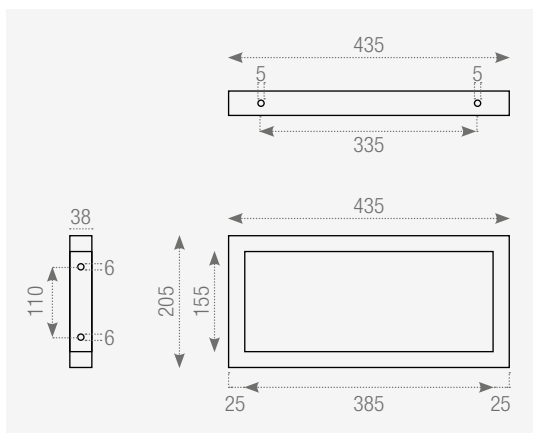

LAVABOS & CARACTERÍSTICAS TÉCNICAS / WASHBASINS & TECHNICAL INFORMATION

MATT

GLOSS

Encimera exotic (Madera de Acacia / Acacia wood)

188099 Encimera Exotic
50x80 cm./19.7"x31.5" E450

188095 Encimera Exotic
50x120 cm./19.7"x47.2" E600

188096 Encimera Exotic
50x150 cm./19.7"x59.1" E850

GLOSS