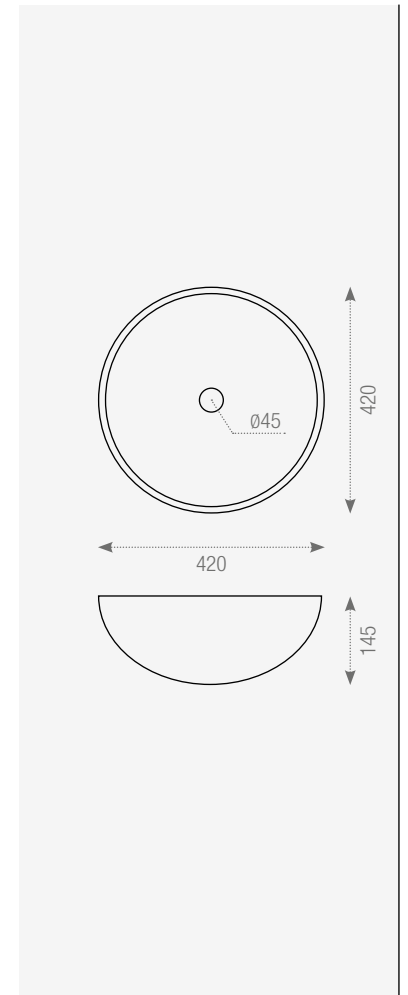

CRISTAL / GLASS