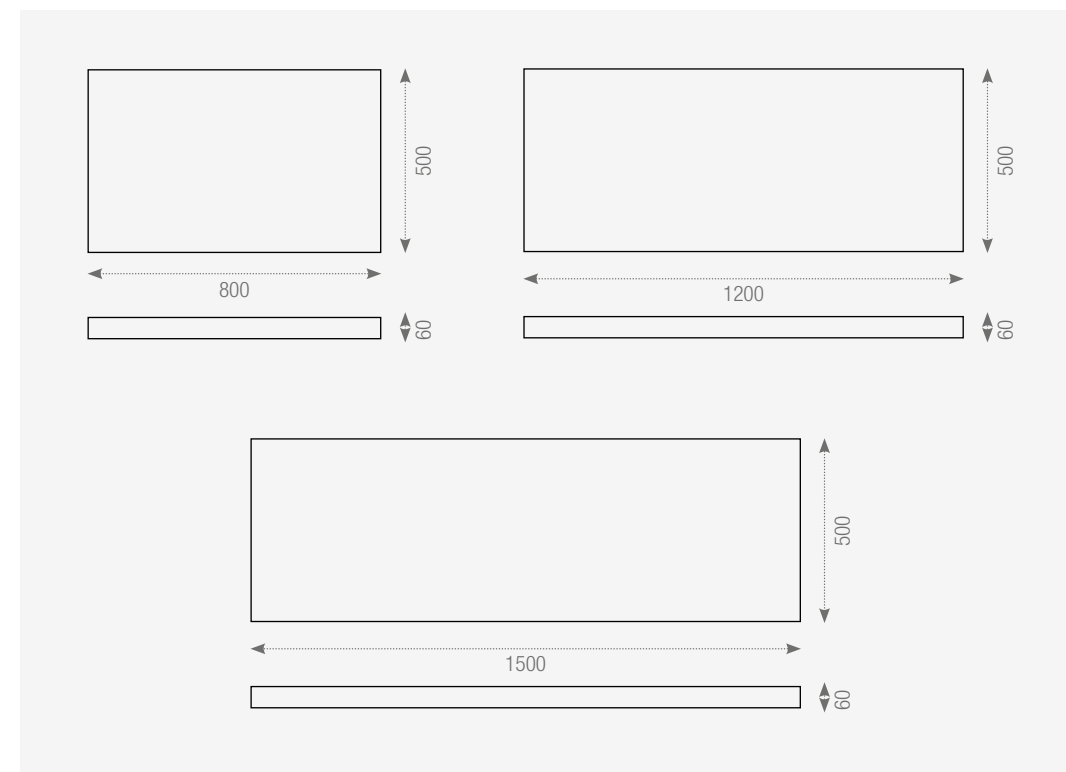

Encimera exotic (Madera de Acacia / Acacia wood)

188099 Encimera Exotic
50x80 cm./19.7"x31.5" E450

188095 Encimera Exotic
50x120 cm./19.7"x47.2" E600

188096 Encimera Exotic
50x150 cm./19.7"x59.1" E850