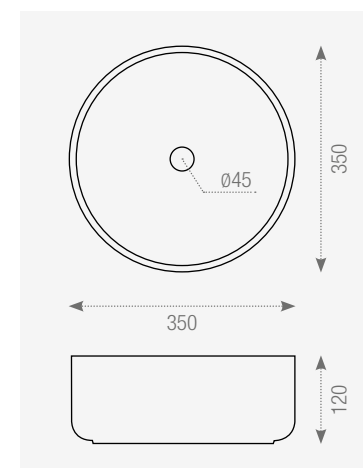

CERÁMICA / CERAMICS