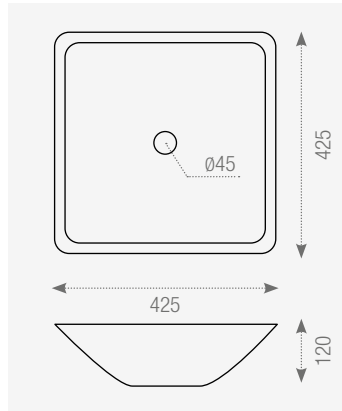

LAVABOS & CARACTERÍSTICAS TÉCNICAS / WASHBASINS & TECHNICAL INFORMATION

CRISTAL / GLASS

CRISTAL / GLASS

CRISTAL / GLASS

CRISTAL / GLASS