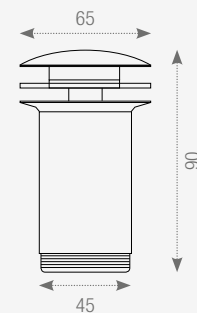

VALVULA ONE TOUCH NEGRO MATE

LAVABOS & CARACTERÍSTICAS TÉCNICAS / WASHBASINS & TECHNICAL INFORMATION

MATT

MATT

MATT

MATT

MATT

MATT

VALVULA BERLIN / ONE TOUCH

GLOSS PVD

GLOSS PVD

GLOSS

GLOSS PVD

GLOSS

MATT