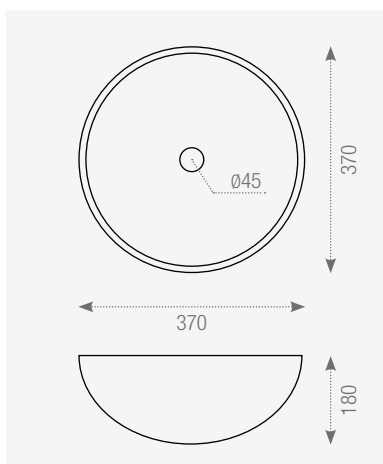

LAVABOS & CARACTERÍSTICAS TÉCNICAS / WASHBASINS & TECHNICAL INFORMATION

PIEDRA / STONE

CEMENTO / CEMENT

PIEDRA / STONE

HIERRO FUNDIDO / CAST IRON

ACERO / STEEL

CRISTAL / GLASS