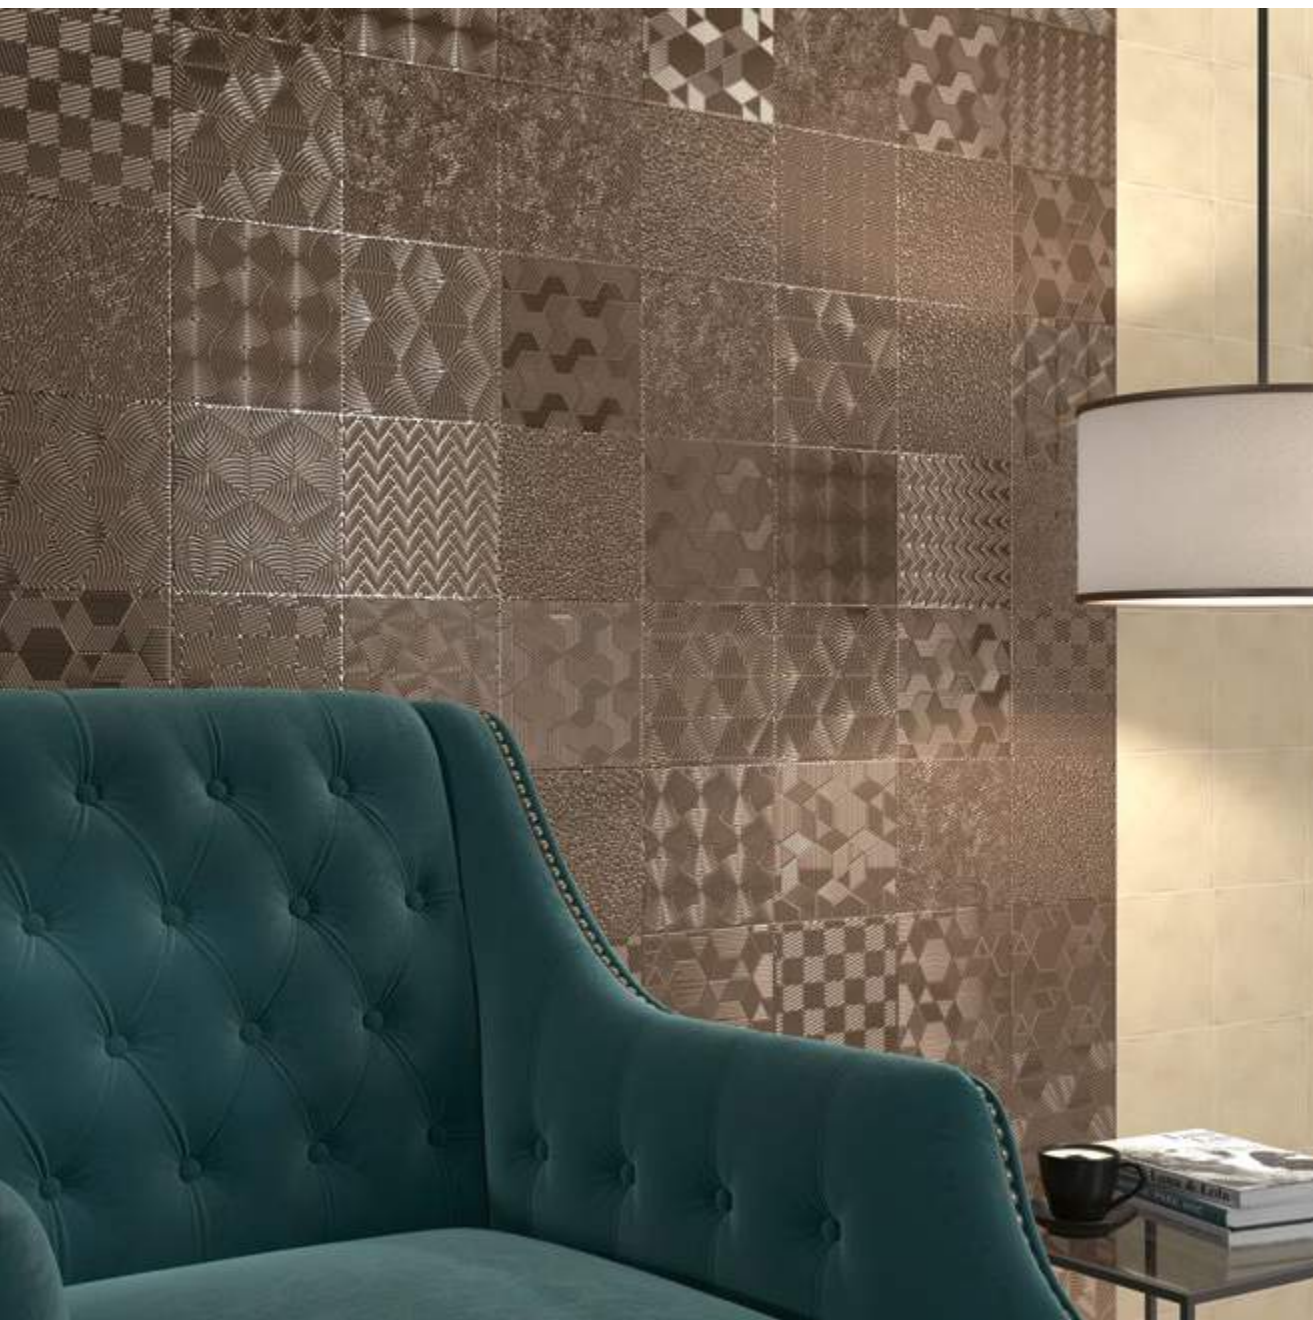

188094 Shine 15x15 cm./5.9"x5.9"

188087 Tarantela Vainilla 15x15 cm./5.9"x5.9"

● = Ok C = Consultar/Consult