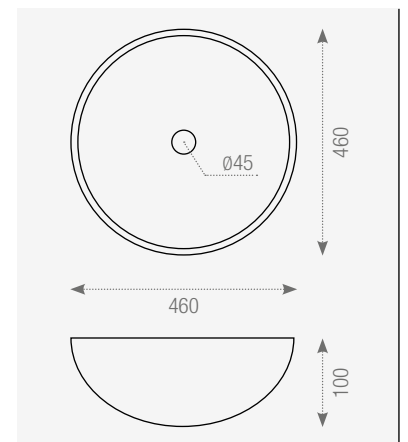

CRISTAL / GLASS