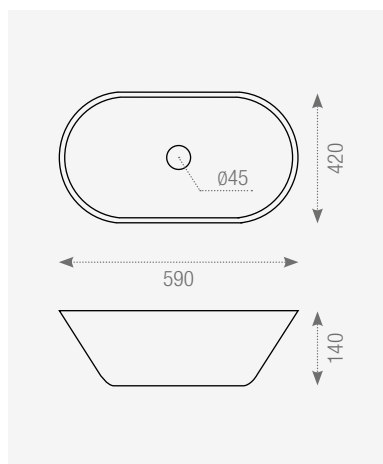

CERÁMICA / CERAMICS

Pintado a mano / Hand painted