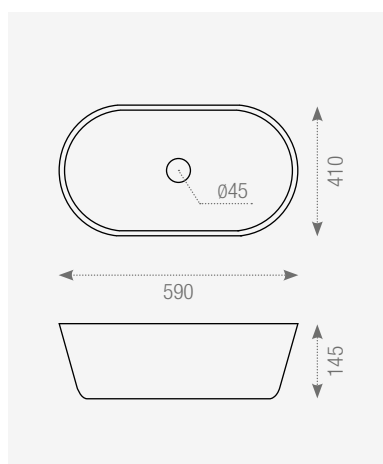

CERÁMICA / CERAMICS

Pintado a mano / Hand painted