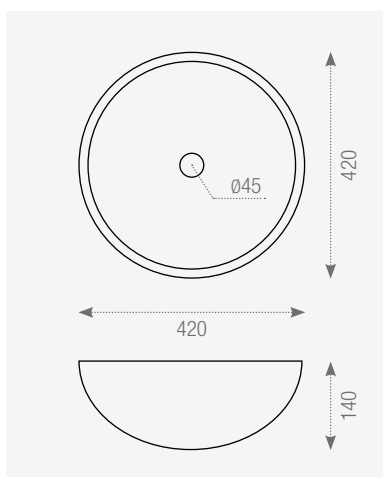

PIEDRA / STONE

187203 Bowl Travertine-Dk
40x40x12 cm./15.7"x15.7"x4.7" E90

CEMENTO / CEMENT

187323 Lavabo Madison
45x45x13 cm./17.7"x17.7"x5.1" E450

PIEDRA / STONE

187625 Lavabo Marquina
42x42x14 cm./16.5"x16.5"x5.5" E270