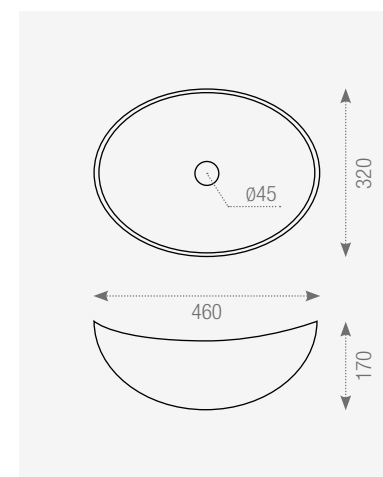

LAVABOS & CARACTERÍSTICAS TÉCNICAS / WASHBASINS & TECHNICAL INFORMATION

PIEDRA / STONE

CEMENTO / CEMENT

PIEDRA / STONE

HIERRO FUNDIDO / CAST IRON

ACERO / STEEL

CRISTAL / GLASS