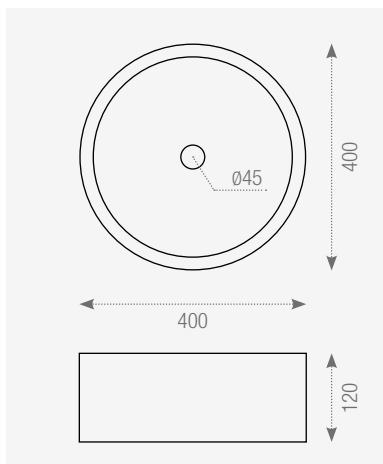

LAVABOS & CARACTERÍSTICAS TÉCNICAS / WASHBASINS & TECHNICAL INFORMATION

PIEDRA / STONE