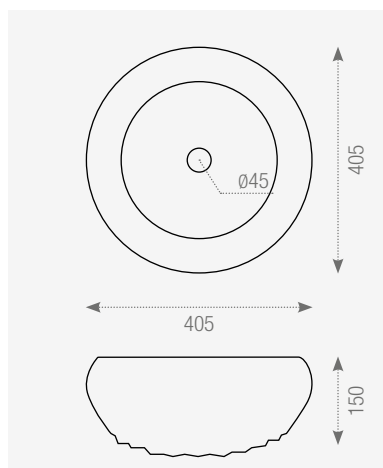

LAVABOS & CARACTERÍSTICAS TÉCNICAS / WASHBASINS & TECHNICAL INFORMATION

CERÁMICA / CERAMICS