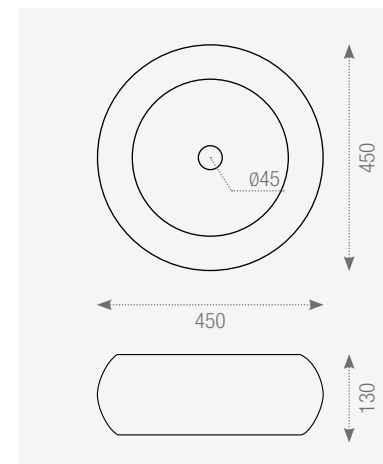

PIEDRA / STONE

187203 Bowl Travertine-Dk
40x40x12 cm./15.7"x15.7"x4.7" E90

CEMENTO / CEMENT

187323 Lavabo Madison
45x45x13 cm./17.7"x17.7"x5.1" E450

PIEDRA / STONE

187625 Lavabo Marquina
42x42x14 cm./16.5"x16.5"x5.5" E270