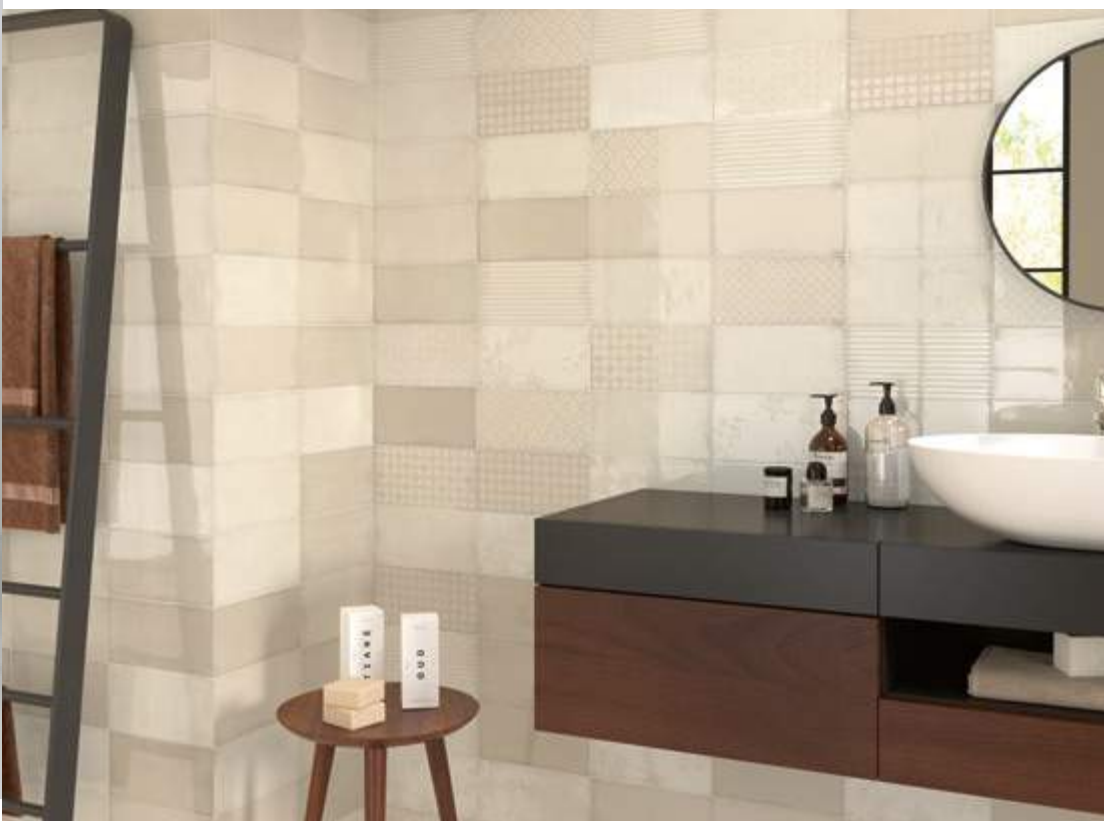

187788 Lumiere Caramel 12,5x25 cm./4.9"x9.8"											
•	•						•	•			
187789 Lumiere Decor Caramel 12,5x25 cm./4.9"x9.8"											
•	•						•	•			

• = Ok C = Consultar/Consult

187787 Lumiere Decor Grey 12,5x25 cm./4.9"x9.8"											
•	•						•	•			
187786 Lumiere Grey 12,5x25 cm./4.9"x9.8"											
•	•						•	•			

• = Ok C = Consultar/Consult