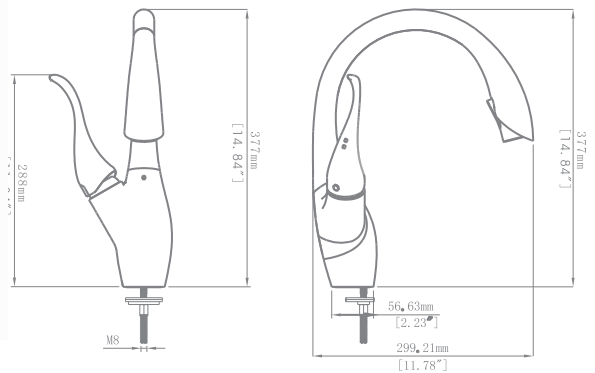

**Funcionamiento:**

Alta y baja presión

Presión mínima de

700 grs/cm<sup>2</sup>

**Cartucho:** Cerámico

**Acabado:** Cepillado

**Extracción del cabezal:** 90cm

Manguera extraíble en caucho  
color negro