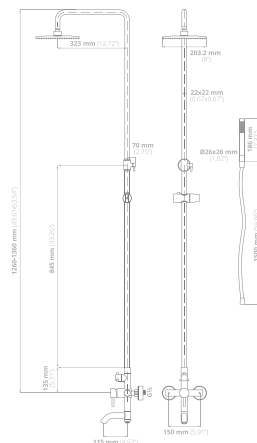

Atlantic M-006B

Regaderas:
100% Acero Inoxidable

Funcionamiento:
Alta y baja presión

Se recomienda presión mínima de 700 grs/cm²

Acabado: Cepillado

PRECIO USD: **$404.00**

PRECIO LISTA
IVA INCLUIDO

Atlantic M-007B BATH TUB

Regaderas:
100% Acero Inoxidable

Funcionamiento:
Alta y baja presión

Se recomienda presión mínima de 700 grs/cm²

Acabado: Cepillado

PRECIO USD: **$432.50**

PRECIO LISTA
IVA INCLUIDO

Shasta H-52B

Regaderas:
100% Acero Inoxidable

Funcionamiento:
Alta y baja presión

Se recomienda presión mínima de 700 grs/cm²

Acabado: Cepillado

PRECIO USD: **$749.50**

PRECIO LISTA
IVA INCLUIDO