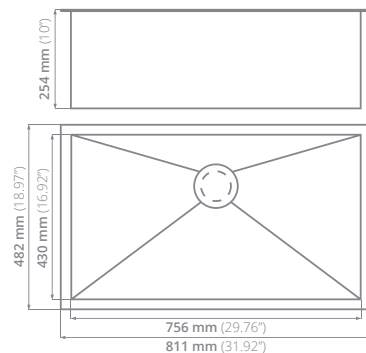

3219

Acero serie:
304

Calibre:
16

Profundidad
de tarja:
254

Acabado:
Cepillado

PRECIO USD: **$483.00**

PRECIO LISTA
IVA INCLUIDO