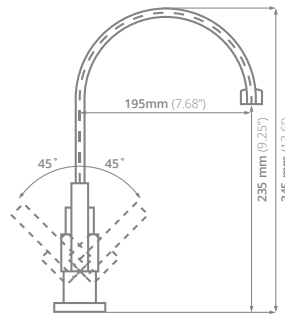

## EH 2C

**Llave para cocina:**  
100% acero inoxidable

**Funcionamiento:**  
Alta y baja presión  
Presión mínima de  
700 grs/cm<sup>2</sup>

**Cartucho:** Cerámico

**Acabado:** Cepillado

PRECIO USD: **\$274.00**