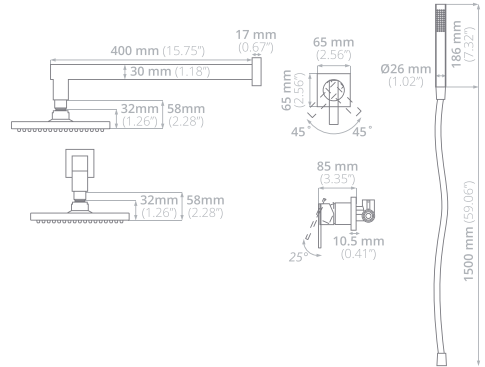

Tara G-41

Regaderas:
100% Acero Inoxidable

Funcionamiento:
Con y sin hidroneumático

Se recomienda presión mínima de 700 grs/cm²

Acabado: Cepillado