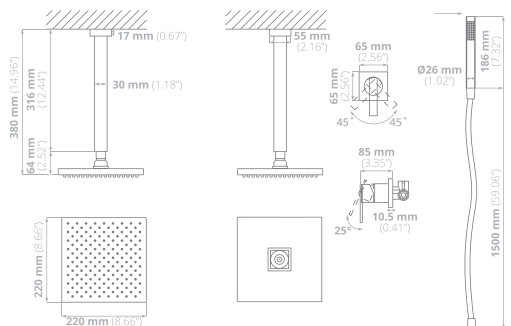

## Cascade G-41B

**Regaderas:**  
100% Acero Inoxidable

**Funcionamiento:**  
Alta y baja presión

Se recomienda presión mínima de 700 grs/cm<sup>2</sup>

**Acabado:** Cepillado

PRECIO USD: **\$548.00**

PRECIO LISTA  
IVA INCLUIDO