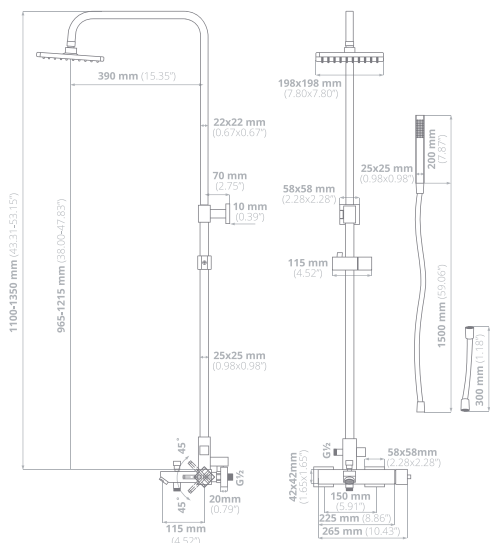

## Shasta H-52B

**Regaderas:**  
100% Acero Inoxidable

**Funcionamiento:**  
Alta y baja presión

Se recomienda presión mínima de 700 grs/cm<sup>2</sup>

**Acabado:** Cepillado

PRECIO USD: **\$749.50**

PRECIO LISTA  
IVA INCLUIDO