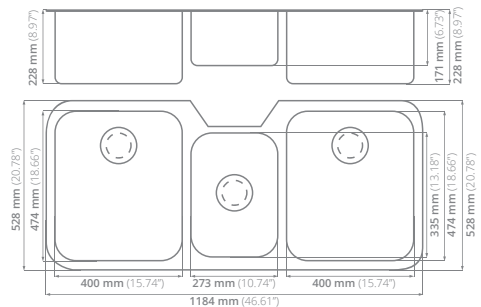

## 599

**Acero serie:**  
304

**Calibre:**  
16

**Profundidad de tarja:**  
228 y 171

**Acabado:**  
Cepillado

PRECIO USD: **\$419.00**

PRECIO LISTA  
IVA INCLUIDO

Grifería value line **EA 64**, Tarjas de Submontar designer, value line **602**.