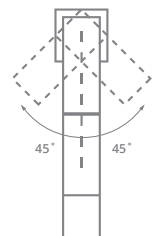

## EH 49

**Llave para cocina:**  
100% acero inoxidable

**Funcionamiento:**  
Alta y baja presión  
Presión mínima de  
700 grs/cm<sup>2</sup>

**Cartucho:** Cerámico

**Acabado:** Cepillado

PRECIO USD: **\$318.00**