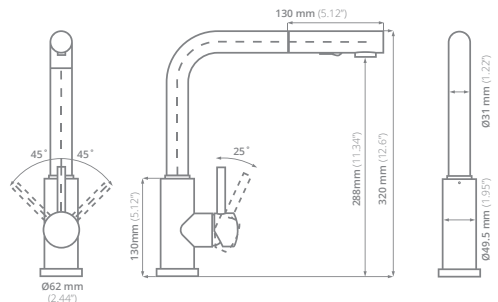

PRECIO USD: **$327.50**

PRECIO LISTA
IVA INCLUIDO

PRECIO USD KIT DOSIFICADOR : **$367.50**