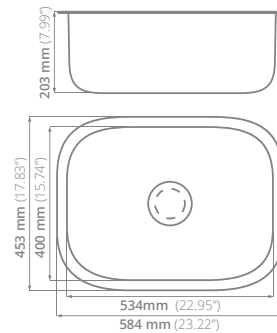

PRECIO USD: **\$176.00**

PRECIO LISTA  
IVA INCLUIDO

**2318 22** VALUE

**Acero serie:**  
304

**Calibre:**  
22

**Profundidad de tarja:**  
203

**Acabado:**  
Cepillado

PRECIO USD: **\$102.50**