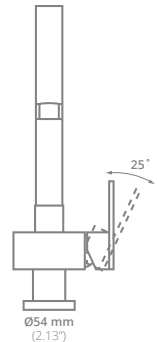

## EH 2C

**Llave para cocina:**  
100% acero inoxidable

**Funcionamiento:**  
Alta y baja presión  
Presión mínima de  
700 grs/cm<sup>2</sup>

**Cartucho:** Cerámico

**Acabado:** Cepillado

PRECIO USD: **\$274.00**