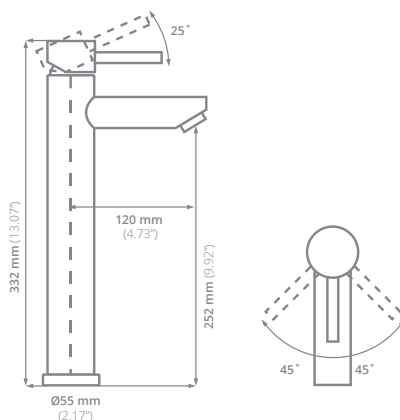

LAV 736H

Llave para baño:
100% acero inoxidable

Funcionamiento:
Alta y baja presión
Presión mínima de 700 grs/cm²

Cartucho: Cerámico
Acabado: Cepillado

PRECIO USD: **$131.50** PRECIO LISTA
IVA INCLUIDO