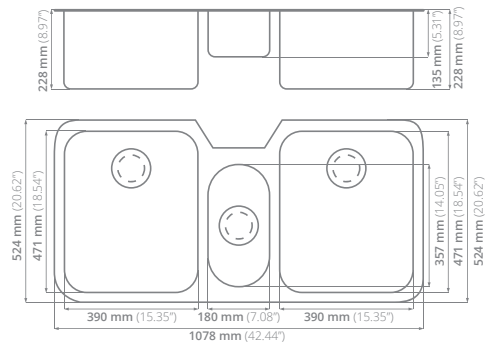

## 598

**Acero serie:**  
304

**Calibre:**  
16

**Profundidad de tarja:**  
228 y 135

**Acabado:**  
Cepillado

PRECIO USD: **\$381.50**

PRECIO LISTA  
IVA INCLUIDO