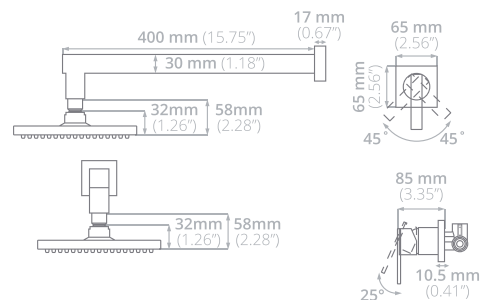

PRECIO USD: **$404.00**

PRECIO LISTA
IVA INCLUIDO