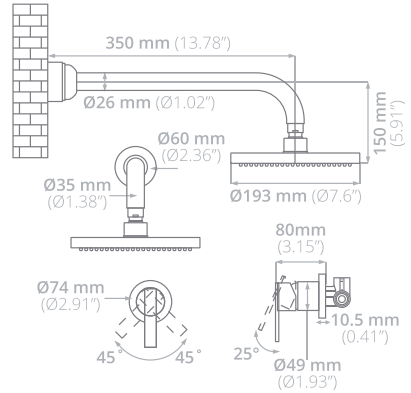

Pacífica G-10C SINGLE

Regaderas:
100% Acero Inoxidable

Funcionamiento:
Alta y baja presión

Se recomienda presión mínima de 700 grs/cm²

Acabado: Cepillado