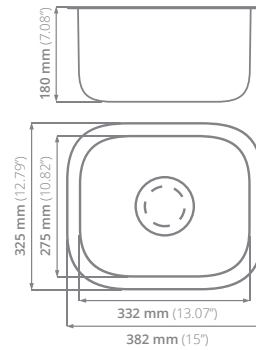

PRECIO USD: **$109.00** PRECIO LISTA IVA INCLUIDO

1815