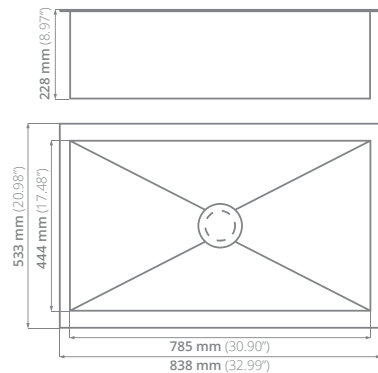

PRECIO USD: **$617.50**

PRECIO LISTA
IVA INCLUIDO