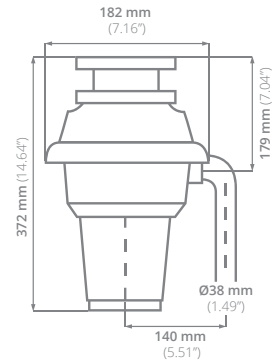

Cubierta para aislar ruido:

Total

Componentes de acero inoxidable

Garantía de tres años