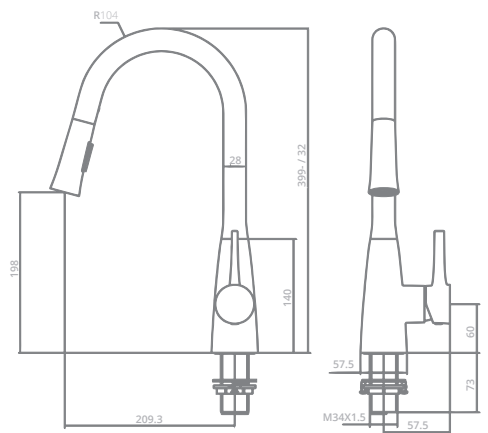

PRECIO USD: $249.00   **PRECIO LISTA IVA INCLUIDO**