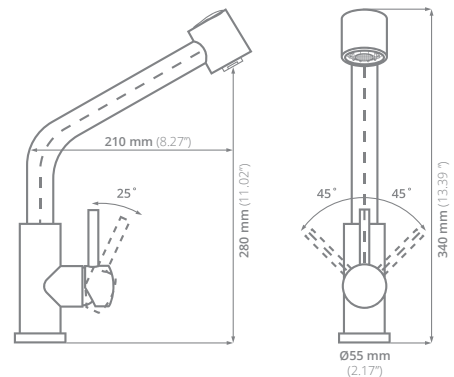

EC74 VALUE

Llave para cocina:
100% acero inoxidable

Funcionamiento:
Alta y baja presión
mínimo 700 grs/cm²

Cartucho: Cerámico

Acabado: Cepillado

Extracción del cabezal: 90 cm

Manguera extraíble en caucho
color negro