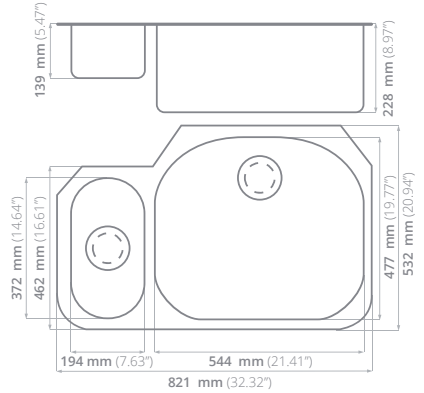

## 505 R

**Acero serie:**  
304

**Calibre:**  
16

**Profundidad de tarja:**  
228 y 139

**Acabado:**  
Cepillado

PRECIO USD: **\$299.50**

PRECIO LISTA  
IVA INCLUIDO