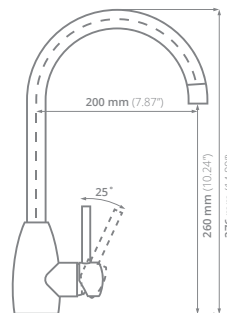

PRECIO USD: $188.50

PRECIO LISTA
IVA INCLUIDO