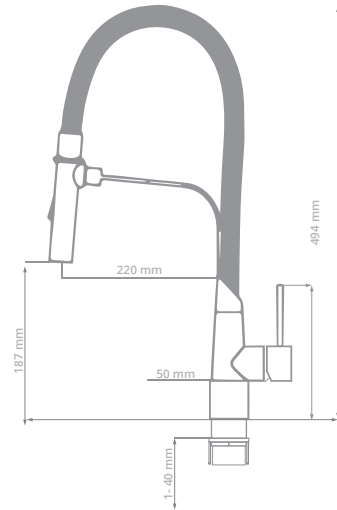

EC 118

Llave para cocina:
100% acero inoxidable

Funcionamiento:
Alta y baja presión
Presión mínima de
700 grs/cm²

Cartucho: Cerámico

Manguera: Silicona de
alta presión

Acabado: Cepillado

PRECIO USD: **$353.00**

PRECIO LISTA
IVA INCLUIDO