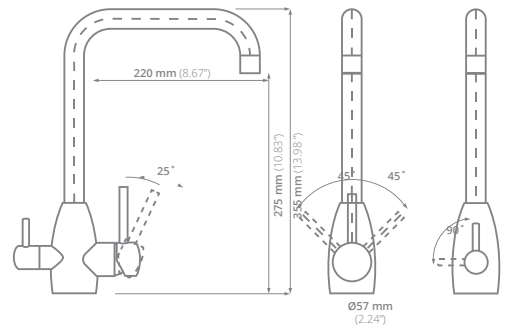

EK 5A

Llave para cocina con sistema dual:

100% acero inoxidable

Funcionamiento:
Alta y baja presión
mínimo 700 grs/cm²

Cartucho: Cerámico y acero
inoxidable

Acabado: Cepillado

*No incluye sistema de purificación.

PRECIO USD: **$274.00**

PRECIO LISTA
IVA INCLUIDO

EK 5B

Llave para cocina con sistema dual:

100% acero inoxidable

Funcionamiento:
Alta y baja presión
mínimo 700 grs/cm²

Cartucho: Cerámico y acero
inoxidable

Acabado: Cepillado

*No incluye sistema de purificación.

PRECIO USD: **$274.00**

PRECIO LISTA
IVA INCLUIDO

Llave para sistema de purificación:

100% acero inoxidable

Funcionamiento:
Alta y baja presión,
una sola apertura.
mínimo 700 grs/cm²

Cartucho: Acero inoxidable

Acabado: Cepillado

*No incluye sistema de purificación.

PRECIO USD: **$122.50**

PRECIO LISTA
IVA INCLUIDO