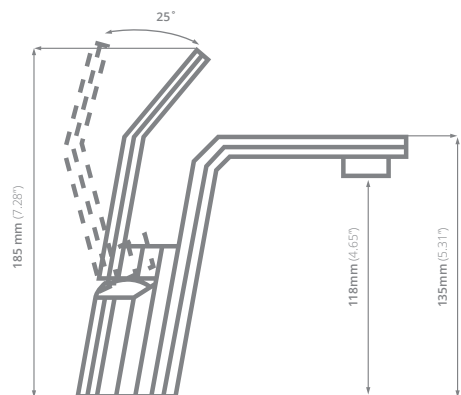

# Línea Phoenix por Jacob Jensen. -

JJ |

PHOENIX

**Llave para baño:**  
100% acero inoxidable

**Funcionamiento:**  
Alta y baja presión  
Presión mínima de 700 grs/cm<sup>2</sup>

**Cartucho:** Cerámico

**Acabado:** Cepillado