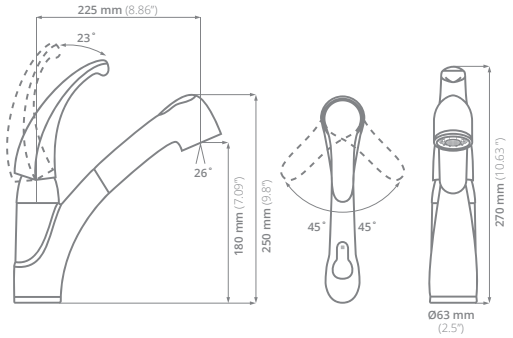

PRECIO USD: **$302.00**

PRECIO LISTA
IVA INCLUIDO

PRECIO USD KIT DOSIFICADOR : **$332.50**