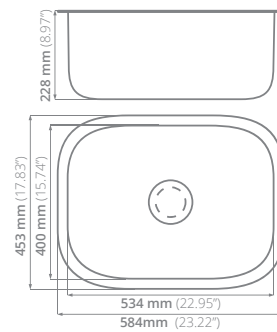

PRECIO USD: **$154.00** PRECIO LISTA IVA INCLUIDO