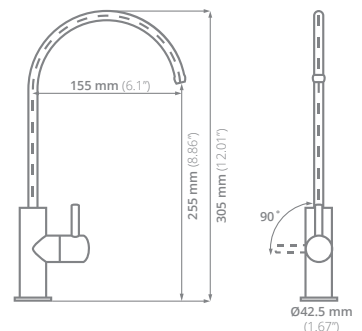

PRECIO USD: **$122.50**

PRECIO LISTA
IVA INCLUIDO