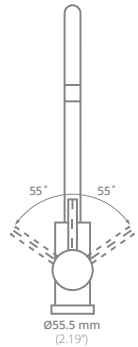

Bajo norma NMX-C-415-ONNCE-2015

EA 63

VALUE

Llave para cocina:
100% acero inoxidable

Funcionamiento:
Alta y baja presión
Presión mínima de 700 grs/cm²

Cartucho: Cerámico
Acabado: Cepillado

PRECIO USD: $151.00

PRECIO LISTA
IVA INCLUIDO

Bajo norma NMX-C-415-ONNCE-2015

EA64

VALUE

Llave para cocina:
100% acero inoxidable

Funcionamiento:
Alta y baja presión
Presión mínima de 700 grs/cm²

Cartucho: Cerámico
Acabado: Cepillado

PRECIO USD: $156.50

PRECIO LISTA
IVA INCLUIDO

Bajo norma NMX-C-415-ONNCE-2015

EA66A

VALUE

Llave para cocina:
100% acero inoxidable

Funcionamiento:
Alta y baja presión
Presión mínima de 700 grs/cm²

Cartucho: Cerámico
Acabado: Cepillado

PRECIO USD: $188.50

PRECIO LISTA
IVA INCLUIDO