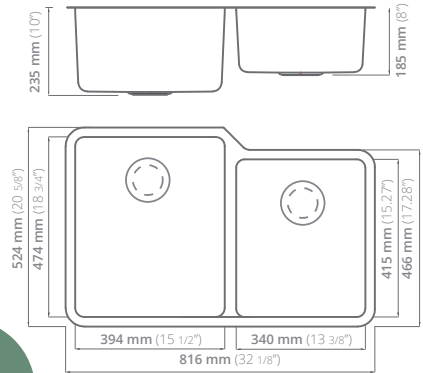

MODELO MEJORADO

PRECIO USD: **$274.00**

PRECIO LISTA
IVA INCLUIDO

505