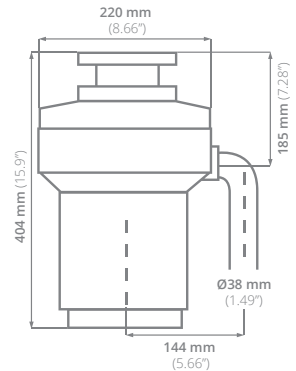

PRECIO MXN: **$6,000.00** PRECIO LISTA IVA INCLUIDO

ACCESORIOS