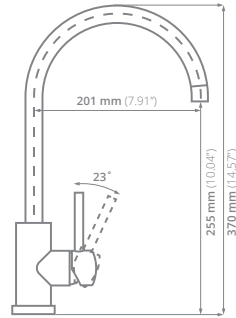

Bajo norma NMX-C-415-ONNCE-2015

EA 63

VALUE

Llave para cocina:
100% acero inoxidable

Funcionamiento:
Alta y baja presión
Presión mínima de 700 grs/cm²

Cartucho: Cerámico
Acabado: Cepillado

PRECIO USD: $151.00

PRECIO LISTA
IVA INCLUIDO

Bajo norma NMX-C-415-ONNCE-2015

EA64

VALUE

Llave para cocina:
100% acero inoxidable

Funcionamiento:
Alta y baja presión
Presión mínima de 700 grs/cm²

Cartucho: Cerámico
Acabado: Cepillado

PRECIO USD: $156.50

PRECIO LISTA
IVA INCLUIDO

Bajo norma NMX-C-415-ONNCE-2015

EA66A

VALUE

Llave para cocina:
100% acero inoxidable

Funcionamiento:
Alta y baja presión
Presión mínima de 700 grs/cm²

Cartucho: Cerámico
Acabado: Cepillado

PRECIO USD: $188.50

PRECIO LISTA
IVA INCLUIDO