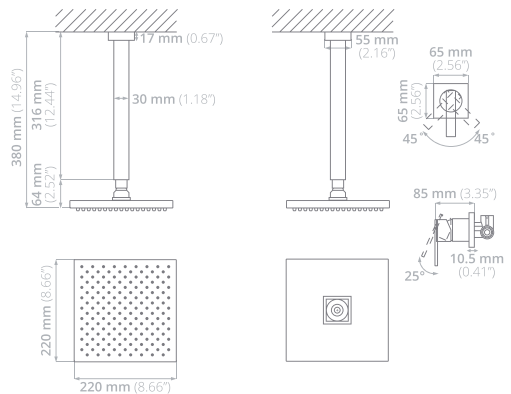

Cascade G-39 SINGLE

Regaderas:
100% Acero Inoxidable

Funcionamiento:
Con y sin hidroneumático

Se recomienda presión mínima de 700 grs/cm²

Acabado: Cepillado