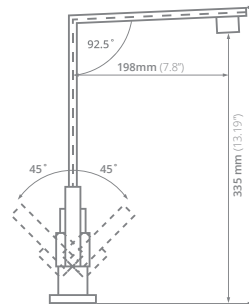

Bajo norma NMX-C-415-ONNCE-2015

EH 2C

Llave para cocina:
100% acero inoxidable

Funcionamiento:
Alta y baja presión
Presión mínima de
700 grs/cm²

Cartucho: Cerámico

Acabado: Cepillado

PRECIO USD: **$274.00**

PRECIO LISTA
IVA INCLUIDO

Bajo norma NMX-C-415-ONNCE-2015

EH 2E

Llave para cocina:
100% acero inoxidable

Funcionamiento:
Alta y baja presión
Presión mínima de
700 grs/cm²

Cartucho: Cerámico

Acabado: Cepillado

PRECIO USD: **$272.00**

PRECIO LISTA
IVA INCLUIDO

Bajo norma NMX-C-415-ONNCE-2015

EH 49

Llave para cocina:
100% acero inoxidable

Funcionamiento:
Alta y baja presión
Presión mínima de
700 grs/cm²

Cartucho: Cerámico

Acabado: Cepillado

PRECIO USD: **$318.00**

PRECIO LISTA
IVA INCLUIDO