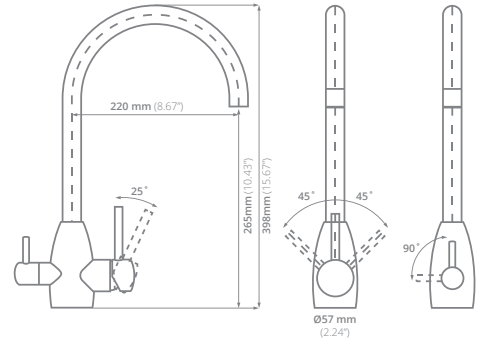

EK 5A

Llave para cocina con sistema dual:

100% acero inoxidable

Funcionamiento:
Alta y baja presión
mínimo 700 grs/cm²

Cartucho: Cerámico y acero
inoxidable

Acabado: Cepillado

*No incluye sistema de purificación.

PRECIO USD: **$274.00**

PRECIO LISTA
IVA INCLUIDO

EK 5B

Llave para cocina con sistema dual:

100% acero inoxidable

Funcionamiento:
Alta y baja presión
mínimo 700 grs/cm²

Cartucho: Cerámico y acero
inoxidable

Acabado: Cepillado

*No incluye sistema de purificación.

PRECIO USD: **$274.00**

PRECIO LISTA
IVA INCLUIDO

Llave para sistema de purificación:

100% acero inoxidable

Funcionamiento:
Alta y baja presión,
una sola apertura.
mínimo 700 grs/cm²

Cartucho: Acero inoxidable

Acabado: Cepillado

*No incluye sistema de purificación.

PRECIO USD: **$122.50**

PRECIO LISTA
IVA INCLUIDO