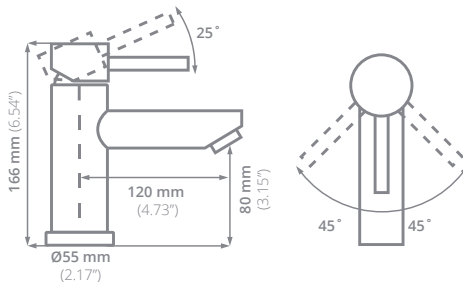

LAV 736

Llave para baño:
100% acero inoxidable

Funcionamiento:
Alta y baja presión
Presión mínima de 700 grs/cm²

Cartucho: Cerámico
Acabado: Cepillado

PRECIO USD: **$113.50** PRECIO LISTA
IVA INCLUIDO