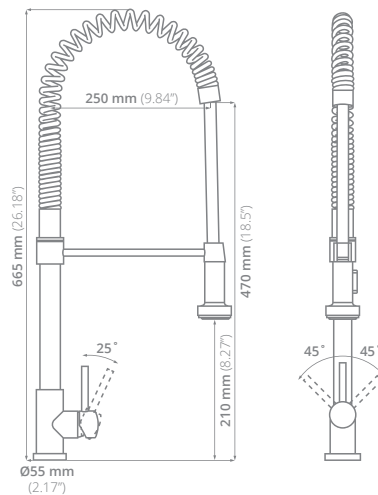

KS 3031

PROFESIONAL

Llave para cocina :
100% acero inoxidable

Funcionamiento:
Alta y baja presión
Presión mínima de 700 grs/cm²

Cartucho: Cerámico

Acabado: Cepillado