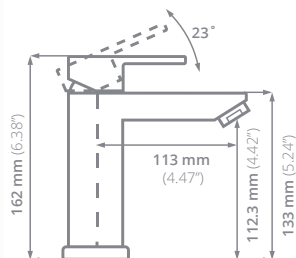

IMA 100

Llave para baño:
100% acero inoxidable

Funcionamiento:
Alta y baja presión
Presión mínima de 700 grs/cm²

Cartucho: Cerámico

Acabado: Cepillado

Bajo norma NMX-C-415-ONNCE-2015

PRECIO USD: **$122.50** PRECIO LISTA IVA INCLUIDO