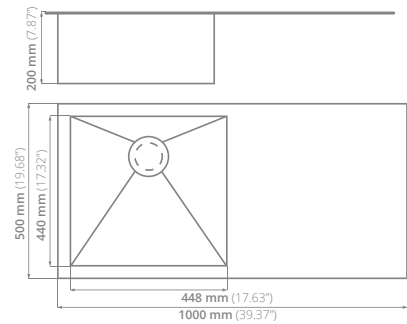

10050

Acero serie:
304

Calibre:
18

Profundidad
de tarja:
200

Acabado:
Cepillado