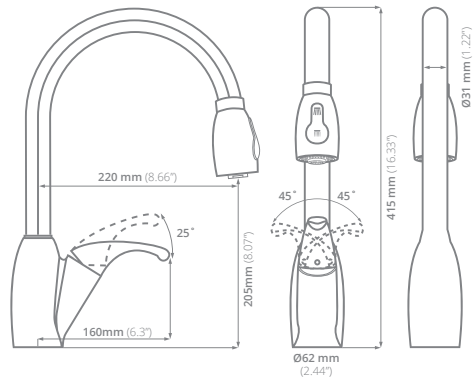

PRECIO USD: **$369.00**

PRECIO LISTA
IVA INCLUIDO

PRECIO USD KIT DOSIFICADOR : **$402.50**