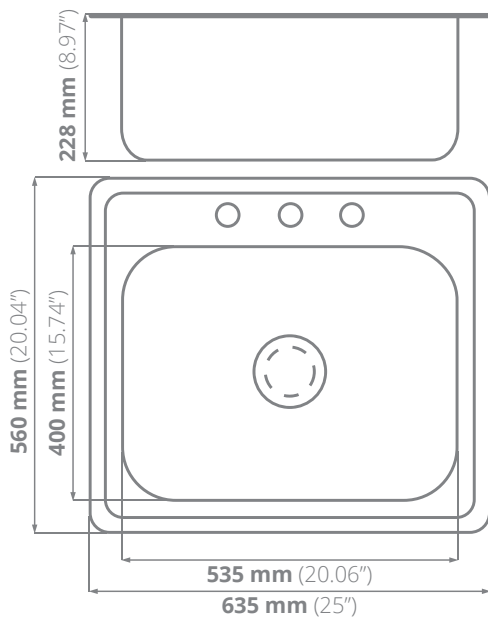

2522 A

Acero serie:
304

Calibre:
20

Profundidad
de tarja:
228

Acabado:
Cepillado

PREGUNTA
POR LA
PROMOCIÓN

PRECIO USD: **$136.50**

PRECIO LISTA
IVA INCLUIDO