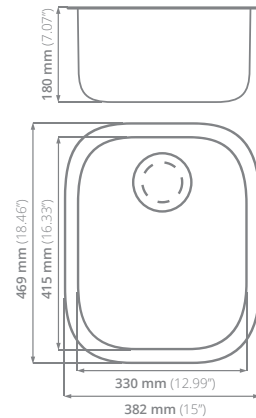

1512

Acero serie:
304

Calibre:
18

Profundidad de tarja:
180

Acabado:
Cepillado

PRECIO USD: **$109.00** PRECIO LISTA IVA INCLUIDO

1815

Acero serie:
304

Calibre:
18

Profundidad de tarja:
180

Acabado:
Cepillado

PRECIO USD: **$123.50** PRECIO LISTA IVA INCLUIDO

2318

Acero serie:
304

Calibre:
18

Profundidad de tarja:
228

Acabado:
Cepillado

PRECIO USD: **$154.00** PRECIO LISTA IVA INCLUIDO