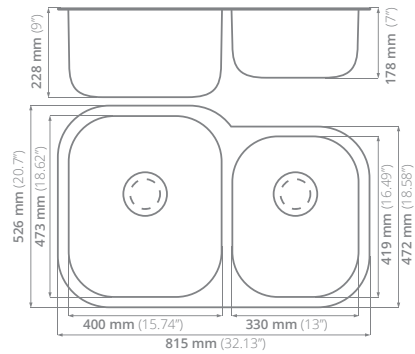

**Acabado:**  
Cepillado

PRECIO USD: **\$173.00**

PRECIO LISTA  
IVA INCLUIDO

**603** VALUE

**Acero serie:**  
304

**Calibre:**  
18

**Profundidad de tarja:**  
228 y 178

**Acabado:**  
Cepillado