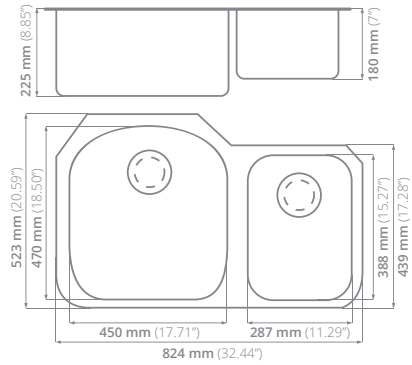

PRECIO USD: **$291.00**

PRECIO LISTA
IVA INCLUIDO