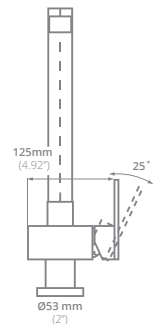

## EH 2E

**Llave para cocina:**  
100% acero inoxidable

**Funcionamiento:**  
Alta y baja presión  
Presión mínima de  
700 grs/cm<sup>2</sup>

**Cartucho:** Cerámico

**Acabado:** Cepillado

PRECIO USD: **\$272.00**