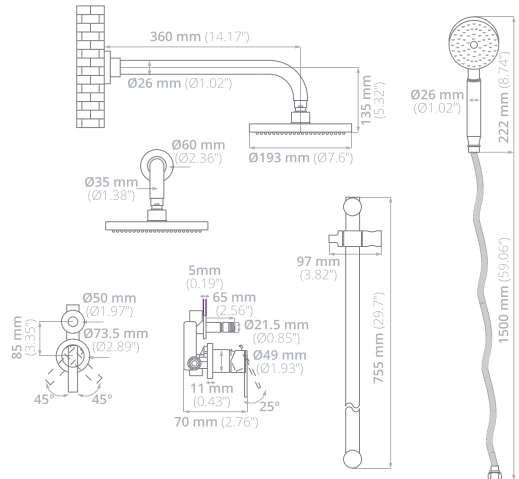

Pacífica G-35B

Regaderas:
100% Acero Inoxidable

Funcionamiento:
Alta y baja presión

Se recomienda presión mínima de 700 grs/cm²

Acabado: Cepillado