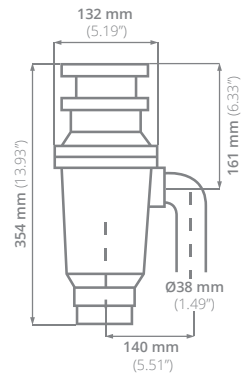

7100

Potencia:

1/2 caballo de fuerza

Uso ideal:

Estándar / hasta 4 personas

Cubierta para aislar ruido:

Parcial

Componentes de acero inoxidable

Garantía de tres años

PRECIO MXN: **$3,190.00** PRECIO LISTA IVA INCLUIDO

7600

Potencia:

1/2 caballo de fuerza

Uso ideal:

Semi-pesado / hasta 6 personas

Cubierta para aislar ruido:

Total

Componentes de acero inoxidable

Garantía de tres años

PRECIO MXN: **$3,800.00** PRECIO LISTA IVA INCLUIDO

8100

Potencia:

1/2 caballo de fuerza

Uso ideal:

Pesado / hasta 8 personas

Cubierta para aislar ruido:

Total

Componentes de acero inoxidable
cilindro de trituración extragrande

Garantía de tres años

PRECIO MXN: **$4,500.00** PRECIO LISTA IVA INCLUIDO