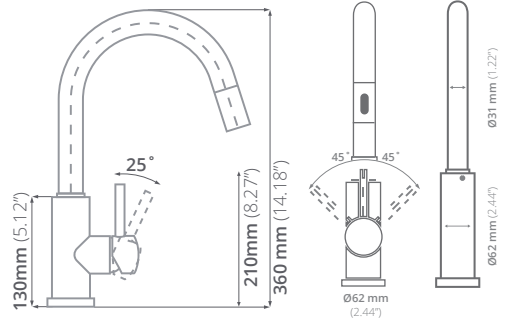

KS3033

Llave para cocina:
100% acero inoxidable

Funcionamiento:
Alta y baja presión
mínimo 700 grs/cm²

Cartucho: Cerámico

Acabado: Cepillado

Extracción del cabezal: 90 cm

Manguera extraíble en caucho
color negro

PRECIO USD: **$327.50**

PRECIO LISTA
IVA INCLUIDO

PRECIO USD KIT DOSIFICADOR : **$367.50**