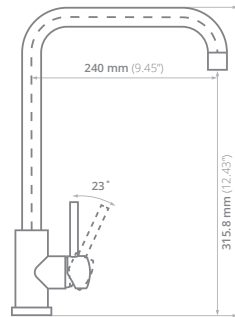

Bajo norma NMX-C-415-ONNCE-2015

EA 63

VALUE

Llave para cocina:
100% acero inoxidable

Funcionamiento:
Alta y baja presión
Presión mínima de 700 grs/cm²

Cartucho: Cerámico
Acabado: Cepillado

PRECIO USD: $151.00

PRECIO LISTA
IVA INCLUIDO

Bajo norma NMX-C-415-ONNCE-2015

EA64

VALUE

Llave para cocina:
100% acero inoxidable

Funcionamiento:
Alta y baja presión
Presión mínima de 700 grs/cm²

Cartucho: Cerámico
Acabado: Cepillado

PRECIO USD: $156.50

PRECIO LISTA
IVA INCLUIDO

Bajo norma NMX-C-415-ONNCE-2015

EA66A

VALUE

Llave para cocina:
100% acero inoxidable

Funcionamiento:
Alta y baja presión
Presión mínima de 700 grs/cm²

Cartucho: Cerámico
Acabado: Cepillado

PRECIO USD: $188.50

PRECIO LISTA
IVA INCLUIDO