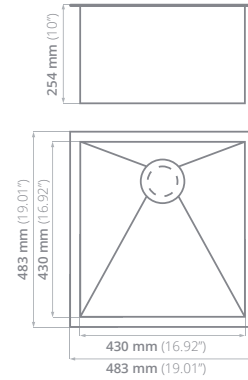

Nuevo radio mejorado

* Incluye rejilla

VSR 1919

Acero serie:
304

Calibre:
16

Profundidad
de tarja:
254

Acabado:
Cepillado

PRECIO USD: **$363.00**

PRECIO LISTA
IVA INCLUIDO

Nuevo radio mejorado

* Incluye rejilla

VSR 2318

Acero serie:
304

Calibre:
16

Profundidad
de tarja:
254

Acabado:
Cepillado

PRECIO USD: **$433.00**

PRECIO LISTA
IVA INCLUIDO

Nuevo radio mejorado

* Incluye rejilla

3219

Acero serie:
304

Calibre:
16

Profundidad
de tarja:
254

Acabado:
Cepillado

PRECIO USD: **$483.00**

PRECIO LISTA
IVA INCLUIDO