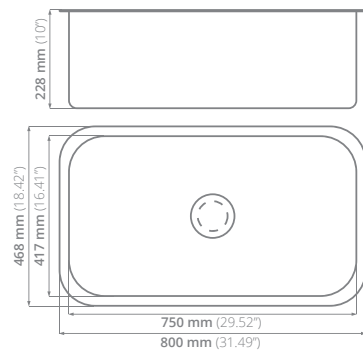

PRECIO USD: **$229.00**

PRECIO LISTA
IVA INCLUIDO