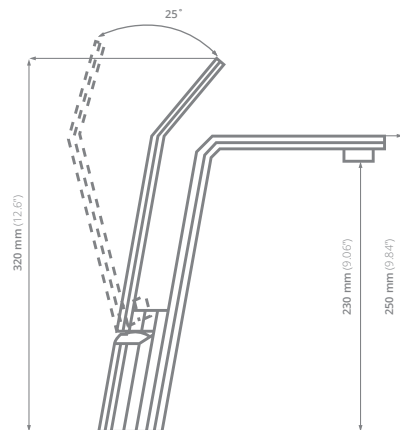

PRECIO USD: **$694.00**

PRECIO LISTA
IVA INCLUIDO