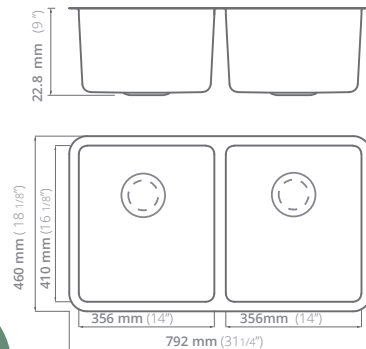

## 502 HD

**Acero serie:**  
304

**Calibre:**  
16

**Profundidad de tarja:**  
22.8

**Acabado:**  
Cepillado

**MODELO MEJORADO**

PRECIO USD: **\$258.50**

PRECIO LISTA  
IVA INCLUIDO