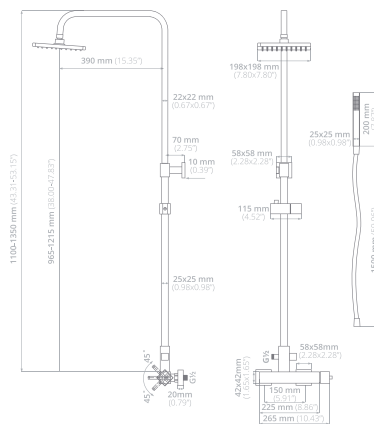

## Shasta H-52B

**Regaderas:**  
100% Acero Inoxidable

**Funcionamiento:**  
Alta y baja presión

Se recomienda presión mínima de 700 grs/cm<sup>2</sup>

**Acabado:** Cepillado

PRECIO USD: **\$749.50**

PRECIO LISTA  
IVA INCLUIDO