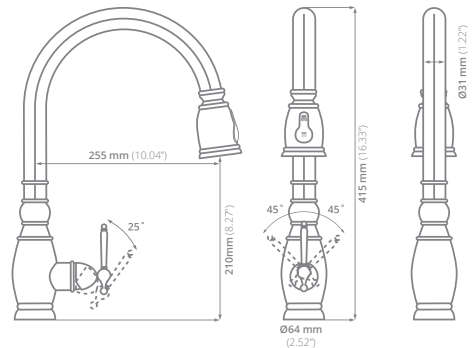

PRECIO USD: **$447.50**

PRECIO LISTA
IVA INCLUIDO

PRECIO USD KIT DOSIFICADOR : **$452.50**