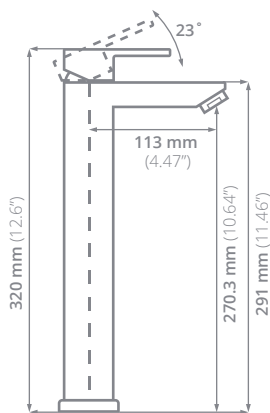

IMA 101

Llave para baño:
100% acero inoxidable

Funcionamiento:
Alta y baja presión
Presión mínima de 700 grs/cm²

Cartucho: Cerámico

Acabado: Cepillado

Bajo norma NMX-C-415-ONNCE-2015

PRECIO USD: **$134.50** PRECIO LISTA IVA INCLUIDO