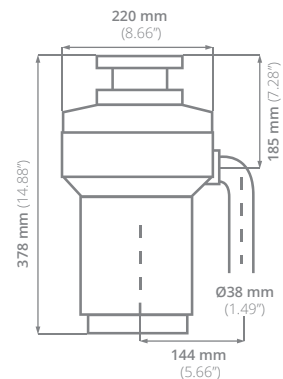

PRECIO MXN: **$4,500.00** PRECIO LISTA IVA INCLUIDO