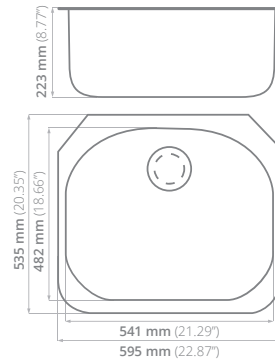

2421

Acero serie:

304

Calibre:

18

Profundidad

de tarja:

223

Acabado:

Cepillado

PRECIO USD: **$168.50**

PRECIO LISTA
IVA INCLUIDO