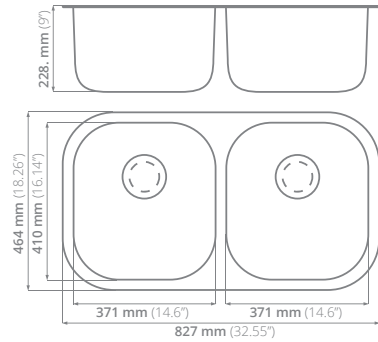

602 VALUE

Acero serie:
304

Calibre:
18

Profundidad de tarja:
228

Acabado:
Cepillado