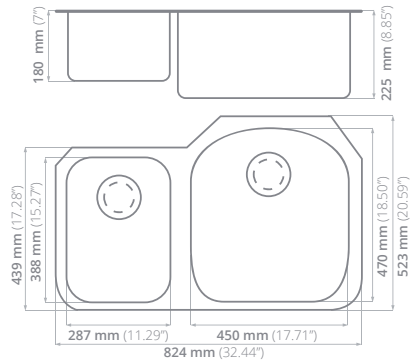

PRECIO USD: **$291.00**

PRECIO LISTA
IVA INCLUIDO