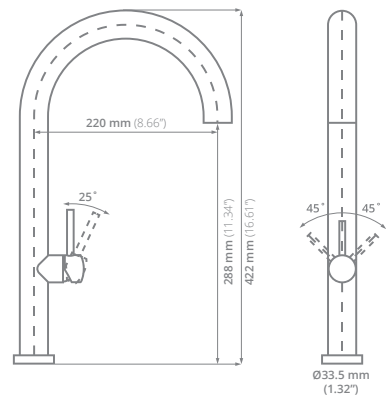

## EA62B

VALUE

**Llave para cocina:**  
100% acero inoxidable

**Funcionamiento:**  
Alta y baja presión  
Presión mínima de  
700 grs/cm<sup>2</sup>

**Cartucho:** Cerámico

**Acabado:** Cepillado

Bajo norma NMX-C-  
415-ONNCE-2015