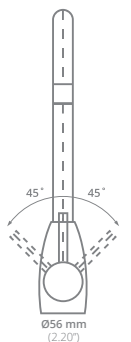

PRECIO USD: $188.50

PRECIO LISTA
IVA INCLUIDO