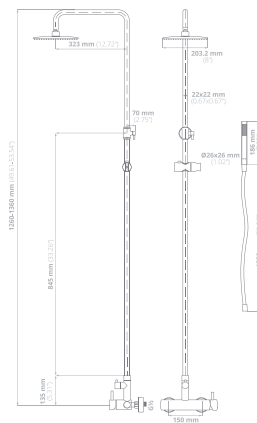

Atlantic M-006B

Regaderas:
100% Acero Inoxidable

Funcionamiento:
Alta y baja presión

Se recomienda presión mínima de 700 grs/cm²

Acabado: Cepillado

PRECIO USD: **$404.00**

PRECIO LISTA
IVA INCLUIDO

Atlantic M-007B BATH TUB

Regaderas:
100% Acero Inoxidable

Funcionamiento:
Alta y baja presión

Se recomienda presión mínima de 700 grs/cm²

Acabado: Cepillado

PRECIO USD: **$432.50**

PRECIO LISTA
IVA INCLUIDO

Shasta H-52B

Regaderas:
100% Acero Inoxidable

Funcionamiento:
Alta y baja presión

Se recomienda presión mínima de 700 grs/cm²

Acabado: Cepillado

PRECIO USD: **$749.50**

PRECIO LISTA
IVA INCLUIDO