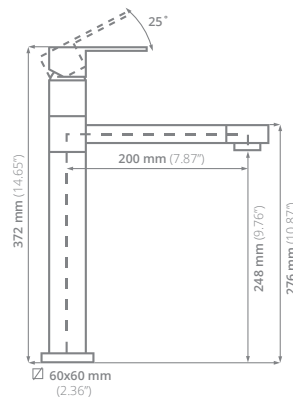

## EH 49

**Llave para cocina:**  
100% acero inoxidable

**Funcionamiento:**  
Alta y baja presión  
Presión mínima de  
700 grs/cm<sup>2</sup>

**Cartucho:** Cerámico

**Acabado:** Cepillado

PRECIO USD: **\$318.00**