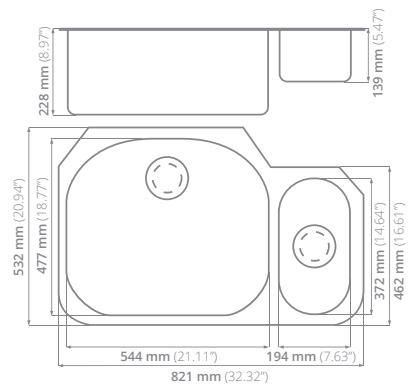

PRECIO USD: **$299.50**

PRECIO LISTA
IVA INCLUIDO