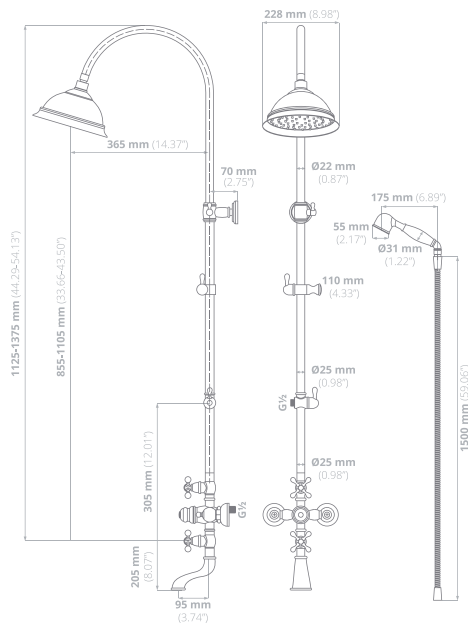

PRECIO USD: **$971.50** PRECIO LISTA IVA INCLUIDO