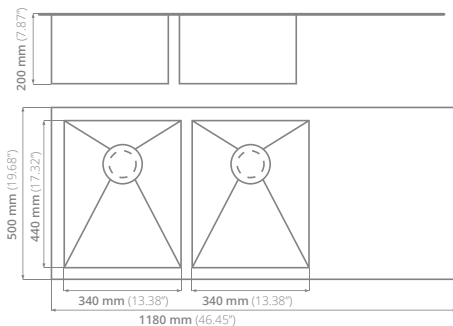

PRECIO USD: **$419.00** PRECIO LISTA
IVA INCLUIDO