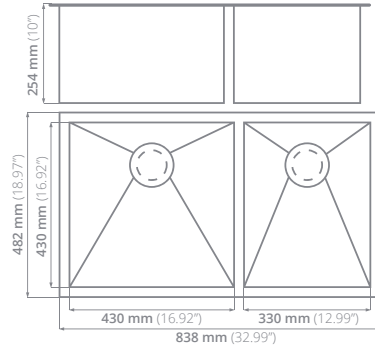

Nuevo radio mejorado

\* Incluye 1 rejilla

**3319**

Acero serie:  
304

Calibre:  
16

Profundidad  
de tarja:  
254

Acabado:  
Cepillado

PRECIO USD: **\$647.50**