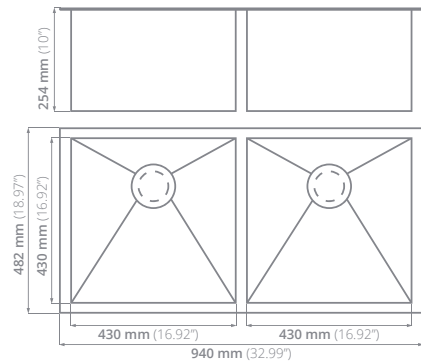

PRECIO LISTA  
IVA INCLUIDO

Nuevo radio mejorado

\* Incluye 1 rejilla

**3719**

Acero serie:  
304

Calibre:  
16

Profundidad  
de tarja:  
254

Acabado:  
Cepillado