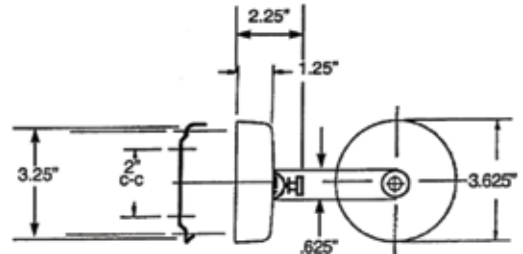

INSTITUCIONAL

ACCESORIOS

MODELO — ACABADO — DESCRIPCION — PRECIO DE LISTA — DIMENSIONES

RR5506HD Cromo (CH) Tendedoro retráctil. $ 1,175