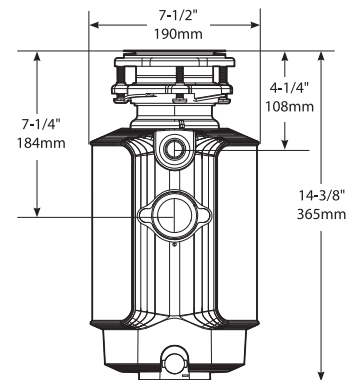

GX75c

Triturador de desperdicios de comida.
3/4 caballo de fuerza, 2700 RPM, alimentación continua.
7/8" Tamaño de la conexión del lavavajillas con 1.5" salida de drenaje. 12 lbs.
14-3/8" altura.
Incluye protector para salpicaduras extraíble, codo de desagüe, tapón de desagüe, brida del fregadero y cable de alimentación.
6 años de garantía.

$ 11,580