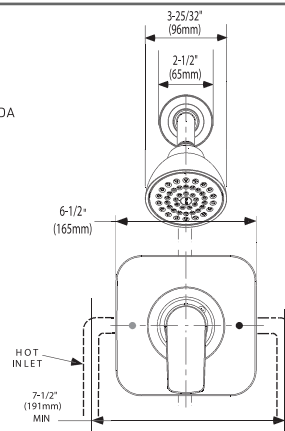

RIZON

REGADERA

MODELO — ACABADO — DESCRIPCION — PRECIO DE LISTA — DIMENSIONES

RIZON

T2812 Cromo (CH)

T2812 Cromo (CH)

Juego de maneral y cebolleta para regadera Posi Temp con presión balanceada y límite ajustable de temperatura. Incluye cebolleta, brazo y chapetón. Requiere agregar válvula 2520 o 2510. Flujo 1.75 gpm (6.65 lts/min) Cartucho de reemplazo Mod. 1222 Disponible también en versión EP.

PRECIO SIN VALVULA
$ 3,385

PRECIO VALVULA INCLUIDA
$ 6,590

B
A
Ñ
O