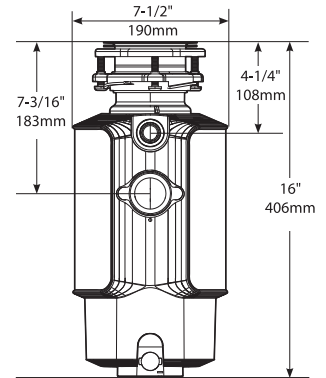

COCINAS

TRITURADORES

MODELO — ACABADO — DESCRIPCION — PRECIO DE LISTA — DIMENSIONES

GX100c

Triturador de desperdicios de comida.
1 caballo de fuerza, 2800 RPM, alimentación continua.
7/8" Tamaño de la conexión del lavavajillas con 1.5" salida de drenaje.
13 lbs.
16" altura.
Incluye protector para salpicaduras extraíble, codo de desagüe, tapón de desagüe, brida del fregadero y cable de alimentación.
7 años de garantía.

$ 13,200