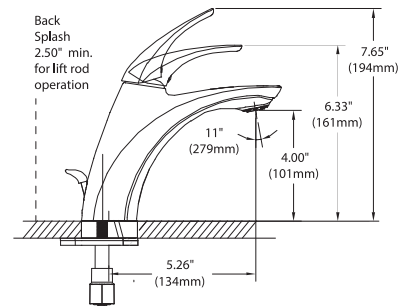

ZARINA

LAVABO / REGADERA

B
A
Ñ
O

MODELO — ACABADO — DESCRIPCION — PRECIO DE LISTA — DIMENSIONES

ZARINA

64533

Cromo (CH)

Mezcladora monomando para lavabo.
Instalación a un orificio.
Incluye desagüe automático y válvula. Altura 6.35" (16.2 cm)
Flujo 1.2 gpm (4.5 lts/min).
Cartucho de reemplazo mod. 1255 Duralast.

PRECIO VALVULA INCLUIDA
$ 4,220