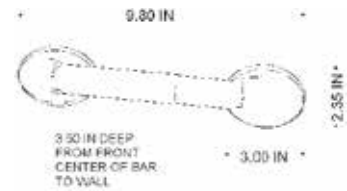

MODELO — ACABADO — DESCRIPCION — PRECIO DE LISTA — DIMENSIONES

Y3603CH Cromo (CH) Gancho doble. \$ 405

Y3608CH Cromo (CH) Portarrollos. \$ 685

Y3686CH Cromo (CH) Toallero de argolla. \$ 565

Y3624CH Cromo (CH) Toallero de barra de 24". \$ 880