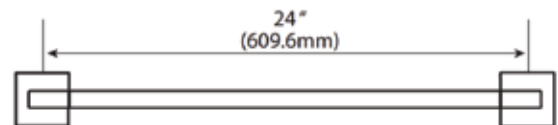

BP1824CH	Cromo (CH)	Toallero de barra de 24\".	$ 825
BP1824BL	Negro Mate (BL)		$ 1,160
BP1824BN	Níquel Cepillado (BN)		$ 980