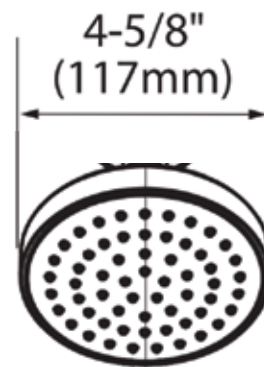

6398

Cromo (CH)

Cebolleta ahorradora de la línea Siena, no incluye brazo ni chapetón. 4-3/8" de diámetro. Flujo 2.0 gpm (7.6 lts/min). Presión 1.4 kg/cm2

$ 1,045