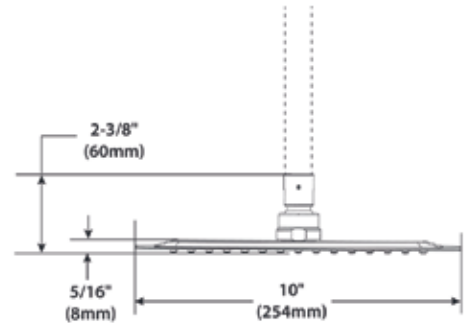

S1003EP Cromo (CH)

Cebolleta cuadrada perfil ultra plano tipo lluvia, Eco-performance de 10" de diámetro. Una sola función. No incluye brazo ni chapetón. Flujo 1.75 gpm (6.65 lts)

$ 5,310

*Para un mejor funcionamiento utilizar con los brazos 336651, S110 o 151380