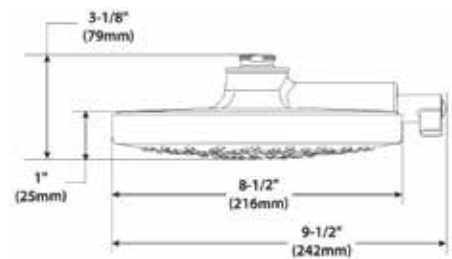

● BL

S6345
S6345BN

Cromo (CH)
Níquel
Cepillado (BN)
LIFESHINE
FOR YOUR COMFORT

Cebolleta tipo lluvia Velocity® de 8" de diámetro multifuncional con Immersion® Tecnología. No incluye brazo ni chapetón. 2 funciones. Flujo 2.5 gpm (9.5 lts/min). Presión 1.4 kg/cm² Con tecnología Immersion.

$ 4,570
$ 5,510