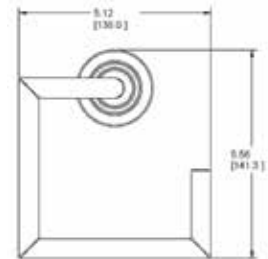

*Modelo disponible sobre pedido

YB0886CH Cromo (CH) Toallero de argolla. $ 2,085