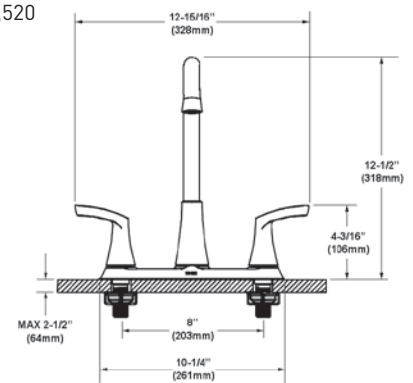

DANIKA

7633

Cromo (CH)

Mezcladora de 2 manuales para Cocina de 8". Flujo 1.5 gpm (5.7 lts/min). Cartucho de reemplazo Mod. 1224

$ 3,520