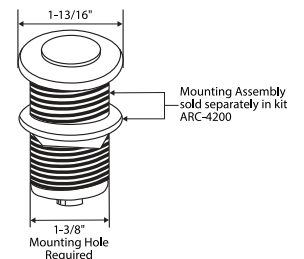

PRECIO \$ 1,835

MODELO AS-4201-CH
AS-4201-SN

ACABADO Cromo
Níquel Satín
DESCRIPCION Botón para interruptor de aire.
Usar con ARC-4200.

PRECIO CH- \$ 680
SN- \$ 1,155

* Modelo disponible bajo pedido

MOEN®

SUITES PARA BAÑO