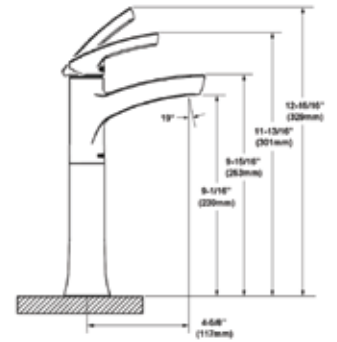

DANIKA

64753
64753SRN

Cromo (CH)
Níquel
Cepillado (SRN)
SPOT RESIST

Mezcladora monomando para ovalín.
Instalación a un orificio.
Incluye válvula.
Altura 29.7 cm.
Flujo 1.2 gpm (4.5 lts/min).
Cartucho de reemplazo mod.1255 Duralast.

PRECIO VALVULA INCLUIDA
$ 3,915
$ 4,410