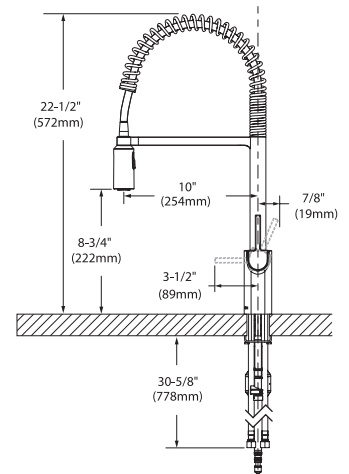

SPRING ALIGN

5923	Cromo (CH)	Mezcladora monomando para cocina con rociador extraíble con resorte.	$ 10,180
5923BL	Negro Mate (BL)		$ 11,230
5923BLS	Negro Inoxidable (BLS)		$ 14,310
5923SRS	Acero Inoxidable (SRS)	Cuello Alto. Instalación de 1 a 3 orificios. Flujo 1.5 gpm (5.7 lts/min) Cartucho de reemplazo Mod. 1255 Duralast	$ 12,520

* Chapetón 141002, 141002SRS y 141002BL se vende por separado.