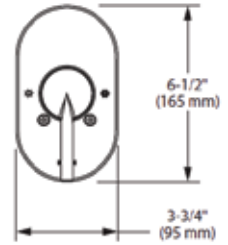

ARLYS

ACCESORIOS/ REGADERA

ARLYS

2775
2775BL

Cromo (CH)
Negro Mate (BL)

Mezcladora monomando para regadera.
No incluye cebolleta, brazo ni chapeton.
Incluyen válvula.
No requiere Hidroneumático.

PRECIO
VALVULA INCLUIDA
$ 2,740
$ 3,765

B
A
Ñ
O

Combina esta línea con los accesorios:

ISO

ALIGN

Más información en la página 151/145

Disponible en cromo

MOEN®