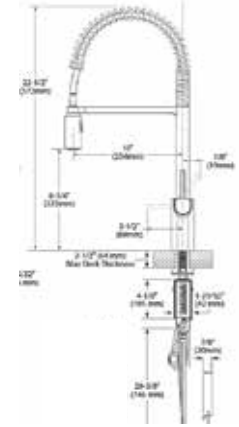

* Chapetón 141002 y 141002SRS se vende por separado.