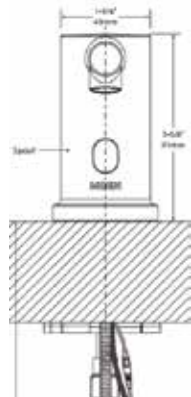

* Para convertir a AC

COMMERCIAL

* Para convertir a AC se requiere de una pieza del transformador 104630 (de 1 y hasta 8 llaves) y un conector 182538 para cada llave.
* Transformador a corriente múltiple (de 1 a 8 llaves) mod. 104630 - $ 2,690
* Conector a corriente AC mod. 182538 - $ 555

MOEN®