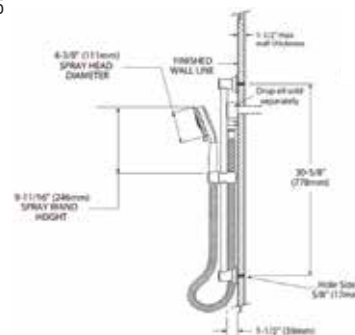

CH BN ORB BL

3667EP Cromo (CH)
3667EPBN Níquel Cepillado (BN)

Regadera manual de cuatro funciones con barra. 4-3/8\"/>
No incluye conector.
Flujo 2 gpm (7.6 lts/min)
*Ver conector A725.

$ 4,440
$ 9,095