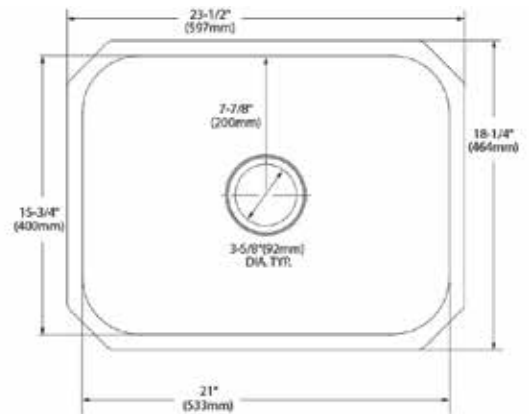

\$ 6,855

TARJAS

MONTAJE BAJO CUBIERTA / BAR

MODELO — ACABADO — DESCRIPCION — PRECIO DE LISTA — DIMENSIONES

GS18442

Acero
Inoxidable

- Calibre 18 acabado acero inoxidable cepillado
- Tecnología Soundshield™ que ofrece una excepcional reducción del ruido
- Incluye brackets de montaje
- Apertura de drenaje: 3-5/8"
- Profundidad de tina: 10"
- Tamaño mínimo gabinete: 21"
- Ubicación de drenaje: centro
- Peso en libras: 10.60
- 15 años de garantía