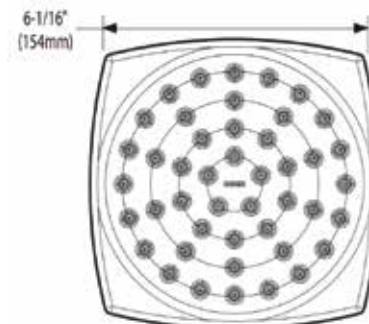

CH

S6365EP
S6365EPBL
S6365EPBG

Cromo (CH)
Negro Mate (BL)
Oro cepillado (BG)

Cebolleta tipo lluvia de una función. 6" de diámetro. No incluye brazo ni chapetón. Flujo 1.75 gpm (6.65 lts/min). Presión 1.4 kg/cm² Con tecnología Immersion.

$ 2,540
$ 3,605
$ 4,030