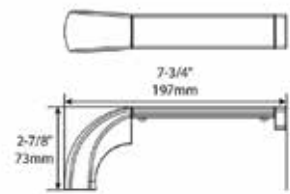

YB6009CH

Cromo (CH)

Portarrollo sencillo.

$ 1,370