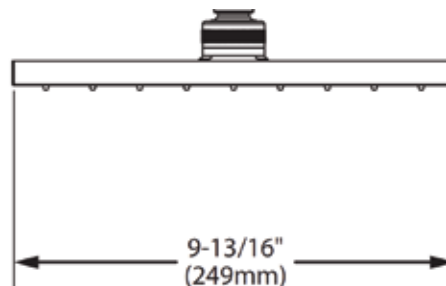

199275

Cromo (CH)

Cebolleta tipo lluvia de 10" de diámetro. No incluye brazo ni chapetón. Flujo 1.75 gpm (6.65 l/min).

$ 1,400