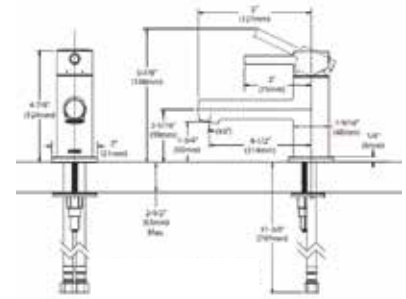

ALIGN

6191BG

Oro Cepillado (BG)

Monomando para lavabo arco bajo. Incluye desagüe. Flujo 1.2 gpm (4.5 lts/min). Cartucho de reemplazo Mod. 1255 Duralast.

PRECIO VALVULA INCLUIDA
$ 8,115