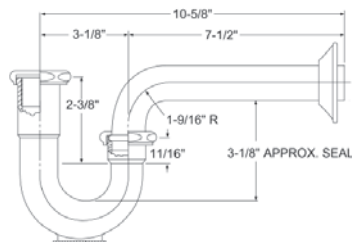

MODELO	ACABADO	DESCRIPCION	PRECIO DE LISTA
708-1	Latón Cromado	Césped para cocina con registro.	$ 1,340