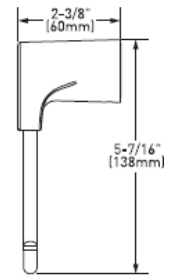

YB4986CH Cromo (CH)

Toallero de argolla.

$ 515