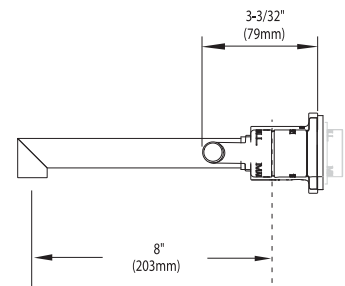

BAJO EN plom®

DURALOCK QUICK-CONNECT H-FACT

ARRIS

TS43003

Cromo (CH)

Mezcladora a la pared de dos manerales de palanca para ovalines.
No incluye desagüe automático.
Requiere agregar válvula modelo 9700.
Flujo 1.2 gpm (4.5 lts/min)
Cartucho de reemplazo Mod. 1224

*Modelo disponible bajo pedido

PRECIO SIN VALVULA
$ 10,620

PRECIO VALVULA INCLUIDA
$ 14,520