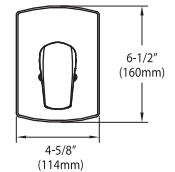

ZARINA

LAVABO / REGADERA

B
A
Ñ
O

MODELO — ACABADO — DESCRIPCION — PRECIO DE LISTA — DIMENSIONES

ZARINA

64533

Cromo (CH)

Mezcladora monomando para lavabo.
Instalación a un orificio.
Incluye desagüe automático y válvula. Altura 6.35" (16.2 cm)
Flujo 1.2 gpm (4.5 lts/min).
Cartucho de reemplazo mod. 1255 Duralast.

PRECIO VALVULA INCLUIDA
$ 4,220

ZARINA

64553

Cromo (CH)

Mezcladora monomando para ovalin, altura 9".
Instalación a un orificio.
Incluye válvula.
Flujo 1.5 gpm (5.6 lts/min).
Cartucho de reemplazo Mod. 1255 Duralast.

PRECIO VALVULA INCLUIDA
$ 4,995

ZARINA

62543

Cromo (CH)

Juego de maneral y cebolleta para regadera. Incluye válvula.
No requiere hidroneumático.
Flujo 2.0 gpm (6.7 lts/min).
Cartucho de reemplazo Mod. 151302

PRECIO VALVULA INCLUIDA
$ 4,185

MOEN