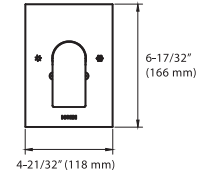

PRECIO
VALVULA INCLUIDA
\$ 3,415

B
A
Ñ
O

Combina esta línea con los accesorios:

RIHN

YB3803CH
YB3803BL
Gancho Sencillo

YB3886CH
YB3886BL
Toallero Corto

YB3808CH
YB3808BL
Portarrollos de Pivote

YB3824CH
YB3824BL
Toallero de Barra de 24"