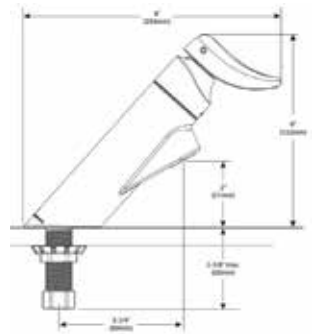

99550

Cromo (CH)

Chapetón para llave modelo 8884 a 4" anti rotación.

$ 445

8894

Cromo (CH)

Llave de push alta de cierre automático, antivandalismo. Construida en latón sólido. Apertura ajustable de 5 a 60 segundos. Instalación a un orificio. 5 años de garantía. Flujo 0.5 gpm (1.9 lts/min). Cartucho de reemplazo mod. 52100.

$ 4,915