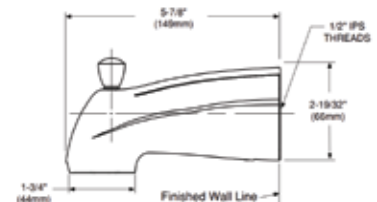

REGADERA

MOEN®