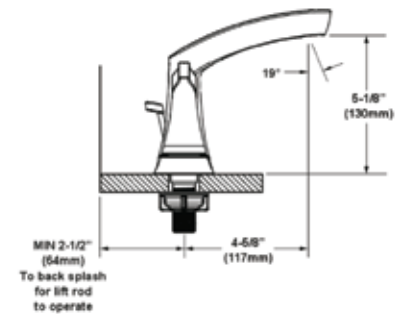

PRECIO VALVULA INCLUIDA
\$ 2,810

CH

DANIKA

REGADERA

MODELO — ACABADO — DESCRIPCION — PRECIO DE LISTA — DIMENSIONES

DANIKA

68893

Cromo (CH)