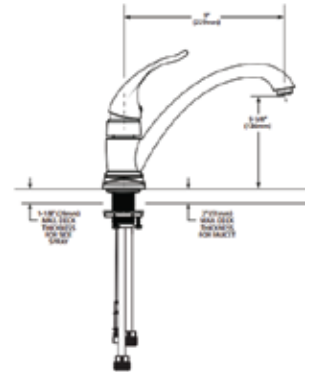

TORRANCE

7081

Cromo (CH)

Mezcladora monomando para cocina. Instalación a 1 o 3 orificios. Flujo 1.5 gpm (5.7 lts/min) Cartucho de reemplazo Mod. 1255 Duralast.

$ 3,470