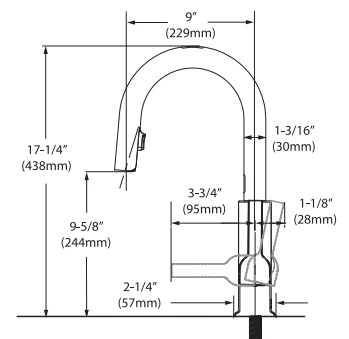

MEZCLADORAS ROCIADOR EXTRAIBLE

MODELO — ACABADO — DESCRIPCION — PRECIO DE LISTA — DIMENSIONES

STO

S72308EC Cromo (CH)
S72308ESRS Acero Inoxidable (SRS)

Mezcladora monomando para cocina con rociador extraible. Cuello Alto. Instalación a 1 orificio. Sistema Reflex. Tecnología Motion Sense, manos libres que activa el flujo de agua mediante sus sensores de movimiento. Flujo 1.5 gpm (5.7 lts/min) Cartucho de reemplazo Mod. 1255 Duralast.

$ 17,850
$ 19,135

* Adaptador a corriente no incluido.

ALIGN

7565EC Cromo (CH)
7565ESRS Acero Inoxidable (SRS)

Mezcladora monomando para cocina con rociador extraible. Cuello Alto. Instalación de 1 a 3 orificios. Sistema Reflex. Tecnología Motion Sense, manos libres que activa el flujo de agua mediante sus sensores de movimiento. Flujo 1.5 gpm (5.7 lts/min) Cartucho de reemplazo Mod. 1255 Duralast.

$ 15,475
$ 16,790

* Adaptador a corriente no incluido.
* Chapetón 141002 se vende por separado.