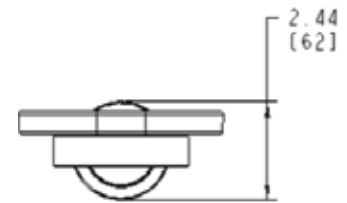

DN0766CH Cromo (CH)

Jabonera.

$ 805