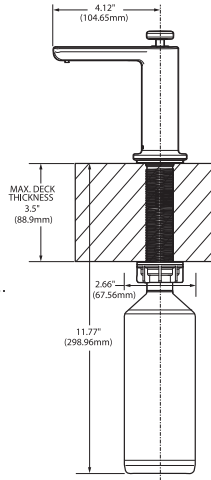

MODELO S3947C
ACABADO Cromo (CH)
DESCRIPCION Dosificador de líquidos para uso residencial.
PRECIO $ 3,720

* Modelo disponible bajo pedido

MODELO S3946C
S3946BL
ACABADO Cromo(CH)
Negro Mate (BL)
DESCRIPCION Dosificador de líquidos para uso residencial.
PRECIO CH- $ 3,720
BL- $ 3,805

* Modelo disponible bajo pedido