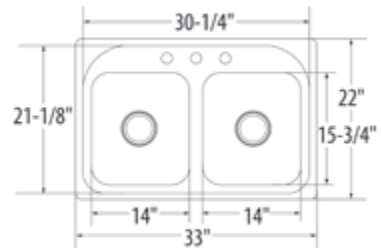

| MODELO | ACABADO | DESCRIPCION | PRECIO DE LISTA | DIMENSIONES |
|----------|------------------|--|-----------------|-------------|
| GS222134 | Acero Inoxidable | <ul style="list-style-type: none"> • Calibre 22 acabado acero inoxidable cepillado • Tecnología Soundshield™ que ofrece una excepcional reducción del ruido • Incluye brackets de montaje • Apertura de drenaje: 3-5/8" • Instalación a empotrar con: clip de fijación • Profundidad de tina: 8" • Tamaño mínimo gabinete: 36" • Ubicación de drenaje: centro • Peso en libras: 15.60 • 5 años de garantía | \$ 5,770 | |