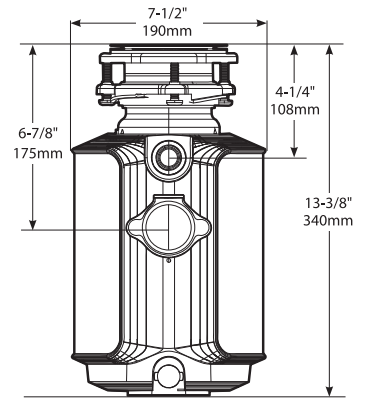

COCINA

TRITURADORES

COCINA

MODELO — ACABADO — DESCRIPCION — PRECIO DE LISTA — DIMENSIONES

GX50c

Triturador de desperdicios de comida.
1/2 caballo de fuerza,
2600 RPM, alimentación continua.
7/8" Tamaño de la conexión del lavavajillas con 1.5" salida de drenaje.
9.25 lbs.
13-3/8" altura.
Incluye protector para salpicaduras extraíble, codo de desagüe, tapón de desagüe, brida del fregadero y cable de alimentación.
4 años de garantía.

$ 5,270