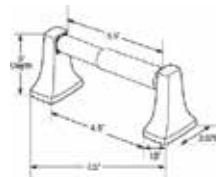

ACCESORIOS

KIT DE ACCESORIOS

MODELO — ACABADO — DESCRIPCION — PRECIO DE LISTA — DIMENSIONES

CONTEMPORARY
DN2296CH Cromo (CH)

Juego de accesorios de 6 piezas mod. Contemporary.
Gancho doble, portarrollos, toallero de argolla, toallero de barra de 24", jabonera y portacepillos.

$ 1,550

LENGTH	18"	24"	30"
DIM "A"	16.75"	24.75"	31.75"
DIM "B"	18.00"	24.00"	30.00"
DIM "C"	15.50"	23.50"	29.50"

PRESTON

KITP8406CH Cromo (CH)

Juego de accesorios de 6 piezas Mod. Preston.
Gancho doble, portarrollos, toallero de argolla, toallero de barra de 24", jabonera y portacepillos.

$ 1,815

LENGTH	18"	24"
DIM "A"	20.125"	26.125"
DIM "B"	18.00"	24.00"
DIM "C"	15.625"	21.625"