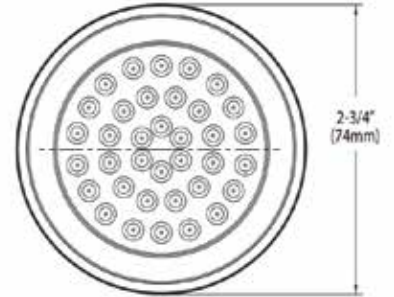

MODELO — ACABADO — DESCRIPCION — PRECIO DE LISTA — DIMENSIONES

REGADERAS ANTIVANDALISMO

52716EP15 Cromo (CH)

Cebolleta Antivandalismo de una sola función de 2-3/4" (74 mm) de diámetro. Construida totalmente de latón. No incluye brazo ni chapetón. 5 años de garantía. Flujo 1.5 gpm (5.7 lts/min).

$ 1,515