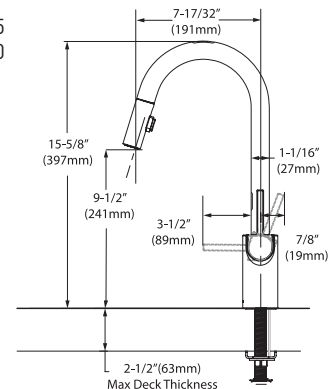

\$ 15,475
\$ 16,790

* Adaptador a corriente no incluido.
* Chapetón 141002 se vende por separado.

MEZCLADORAS

ROCIADOR EXTRAIBLE

MODELO — ACABADO — DESCRIPCION — PRECIO DE LISTA — DIMENSIONES

SPRING ALIGN WAVE