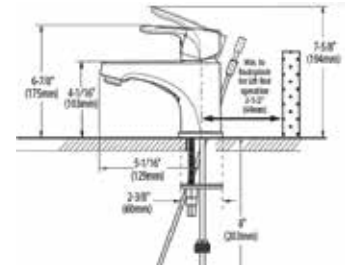

*Consulta el precio de este producto con tu asesor de ventas.

ADLER

LAT84603

Cromo (CH)

Mezcladora de dos manerales para lavabo de 4". No incluye desagüe. Flujo 1.2 gpm (4.5 lts/min). mod. 1234.