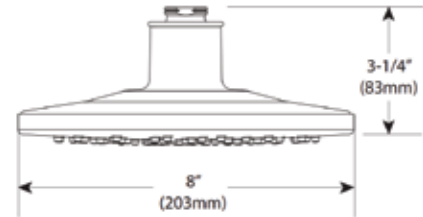

REGADERA CEBOLLETAS

MODELO — ACABADO — DESCRIPCION — PRECIO DE LISTA — DIMENSIONES

S6360EP

Cromo (CH)

Cebolleta tipo lluvia Eco-Performance de 8" de diámetro de una función. No incluye brazo ni chapetón. Para su funcionamiento óptimo se recomienda una presión mínima de .75 kg/cm². (10.65 lbs). Flujo 1.75 gpm (6.65 lts/min). Presión 1.4 kg/cm² Con tecnología Immersion.

$ 3,900