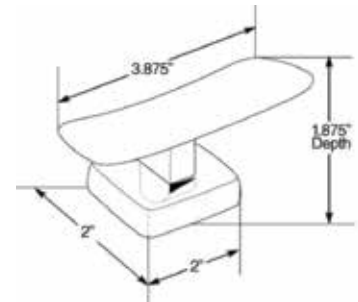

ACCESORIOS

MODELO — ACABADO — DESCRIPCION — PRECIO DE LISTA — DIMENSIONES

RR5506HD Cromo (CH) Tendedoro retráctil. \$ 1,175

P1703 Acero inoxidable pulido Gancho doble de latón. \$ 390

P1740 Acero inoxidable pulido Portacepillero de latón. \$ 480