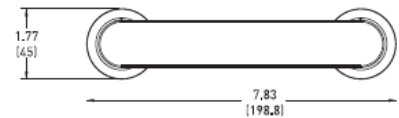

Portarrollos de pivote.

\$ 1,535
\$ 1,880

YB3886CH Cromo (CH)
YB3886BL Negro Mate (BL)

Toallero corto.

\$ 1,595
\$ 1,820

YB3824CH Cromo (CH)
YB3824BL Negro Mate (BL)

Toallero de barra de 24".

\$ 2,235
\$ 2,550