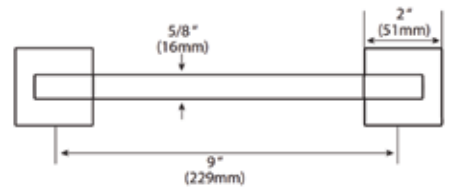

BP1886CH	Cromo (CH)	Toallero corto.	$ 700
BP1886BL	Negro Mate (BL)		$ 985
BP1886BN	Níquel Cepillado (BN)		$ 825