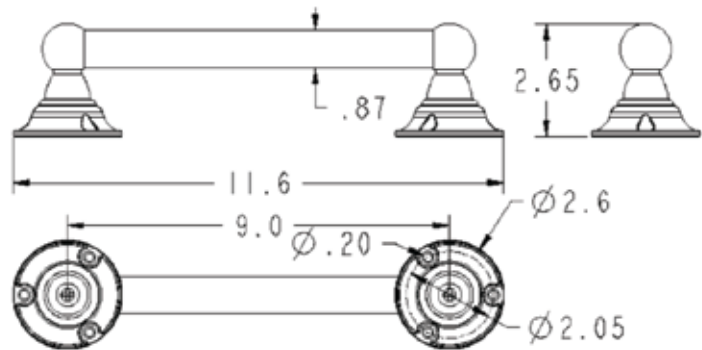

LR2250DCH	9"	Cromo (CH)	Agarradera decorativa de seguridad para regadera de 7/8" de diámetro..	$ 805
LR2250DBN	9"	Níquel Cepillado (BN)		$ 875