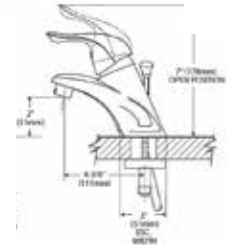

BEETLE

LAVABO

MODELO — ACABADO — DESCRIPCION — DIMENSIONES

CHATEAU

L4601

Cromo (CH)

Mezcladora monomando para lavabo de 4". Incluye válvula. No incluye desagüe. Flujo 1.2 gpm (4.5 lts/min). Cartucho de reemplazo mod. 1255 Duralast.

*Consulta el precio de este producto con tu asesor de ventas.