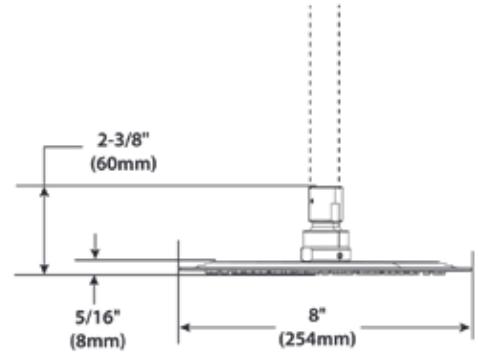

S1005EP

Cromo (CH)

Cebolleta redonda perfil ultra plano tipo lluvia, Eco-performance de 8" de diámetro. Una sola función. No incluye brazo ni chapetón. Flujo 1.75 gpm (6.65 lts)

\$ 4,965

*Para un mejor funcionamiento utilizar con los brazos 336651, S110 o 151380