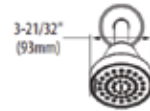

ALIGN

LAVABO / REGADERA

MODELO — ACABADO — DESCRIPCION — PRECIO DE LISTA — DIMENSIONES

ALIGN

T6193BG Oro Cepillado (BG) Juego de manerates y salida para lavabo de 8" a 16". Incluye desagüe automático. Requiere agregar válvula modelo 9000. Flujo 1.2 gpm (4.5 lts/min). Cartucho de reemplazo Mod. 1255 Duralast.

PRECIO SIN VALVULA
$ 9,095

PRECIO VALVULA INCLUIDA
$ 13,095

BG

B
A
Ñ
O

ALIGN

T2192BG Oro Cepillado (BG) Juego de maneral y cebolleta para regadera Posi Temp con presión balanceada. Incluye cebolleta, brazo y chapetón. Requiere agregar válvula 2520 o 2510. Flujo 1.75 gpm (6.65 lts/min) Cartucho de reemplazo Mod. 1222
* Disponible también en versión EP.

PRECIO SIN VALVULA
$ 5,250

PRECIO VALVULA INCLUIDA
$ 8,455

BG

ALIGN

T2192NHBG Oro Cepillado (BG) Juego de maneral y brazo para regadera Posi Temp con presión balanceada. Incluye brazo y chapetón. No incluye cebolleta. Requiere agregar válvula modelo 2520 O 2510. Cartucho de reemplazo Mod. 1222.
* Disponible bajo pedido especial.

PRECIO SIN VALVULA
$ 4,795

PRECIO VALVULA INCLUIDA
$ 8,000

BG