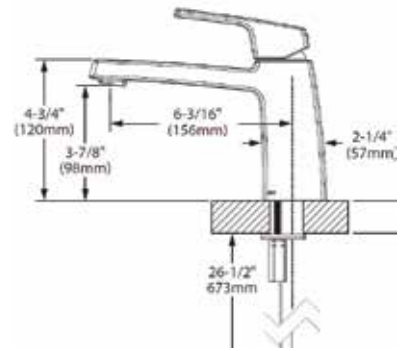

GIOX

LAVABO / REGADERA

B
A
Ñ
O

MODELO — ACABADO — DESCRIPCION — PRECIO DE LISTA — DIMENSIONES

GIOX

6750

Cromo (CH)

Mezcladora monomando para lavabo.
Instalación a un orificio.
Incluye válvula.
No incluye desagüe.
Flujo 1.2 gpm (4.5 lts/min).
Cartucho de reemplazo mod. 1255 Duralast.

PRECIO VALVULA INCLUIDA
$ 5,025

DIMENSIONES