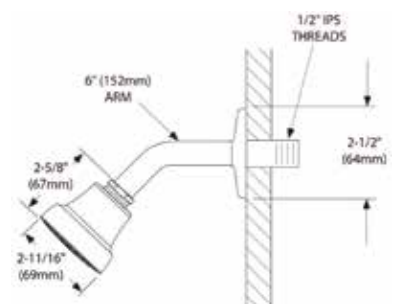

42018GR

Cromo (CH)

Cebolleta Eco Performance de una función. No incluye brazo ni chapetón. 10 años de garantía. Flujo 1.75 (6.65 lts/min). Presión 0.7 kg/cm2

$ 865