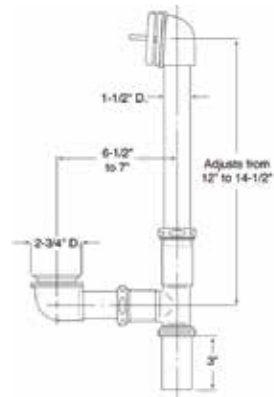

90410	Cromo (CH)	Desagüe para tina de palanca con tapón oculto. Latón	$ 3,850