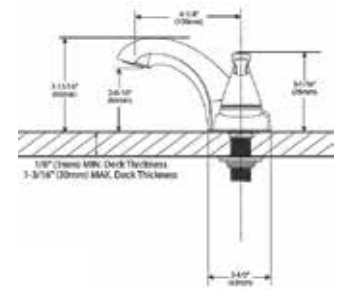

*Consulta el precio de este producto con tu asesor de ventas.