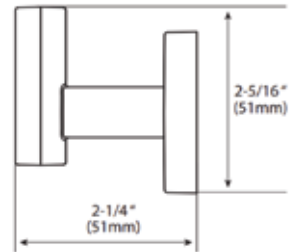

MOEN

ACCESORIOS

TRIVA

MODELO — ACABADO — DESCRIPCION — PRECIO DE LISTA — DIMENSIONES

| | | | |
|----------|-----------------------|------------------|--------|
| BP1803CH | Cromo (CH) | Gancho sencillo. | \$ 390 |
| BP1803BL | Negro Mate (BL) | | \$ 545 |
| BP1803BN | Níquel Cepillado (BN) | | \$ 460 |