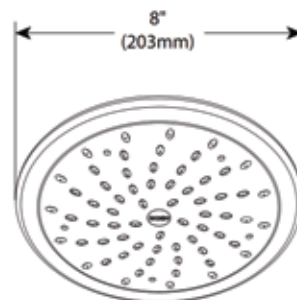

REGADERA CEBOLLETAS

MODELO — ACABADO — DESCRIPCION — PRECIO DE LISTA — DIMENSIONES

6345
6345BN
6345BL

Cromo (CH)
Níquel
Cepillado (BN)
Negro Mate (BL)

Cebolleta de la línea Zarina de 8" de diámetro. No incluye brazo ni chapetón. Flujo 1.75 gpm (6.65 lts/min). Presión 1.4 kg/cm2

$ 1,665
$ 2,000
$ 1,650

173809
173809SRN

Cromo (CH)
Níquel
Cepillado (SRN)
SPOT RESIST

Cebolleta tipo lluvia Danika® de 7" de diámetro multifuncional con Immersion® Tecnología. No incluye brazo ni chapetón. 2 funciones. Flujo 2 gpm (7.6 lts/min). Presión 1.4 kg/cm2. Con tecnología Immersion.

$ 1,875
$ 2,390

199275

Cromo (CH)

Cebolleta tipo lluvia de 10" de diámetro. No incluye brazo ni chapetón. Flujo 1.75 gpm (6.65 l/min).

$ 1,400