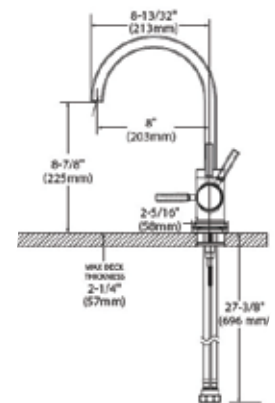

NORI

7374

Cromo (CH)

Mezcladora monomando para cocina con cuello giratorio. Instalación a un orificio. Flujo 1.5 gpm (5.7 lts/min). Cartucho de reemplazo Mod. 1255 Duralast

$ 5,865