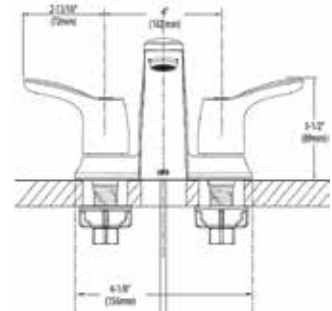

BEETLE

LAVABO / REGADERA

MODELO — ACABADO — DESCRIPCION — DIMENSIONES

GIBSON

6150

Cromo (CH)

Mezcladora de dos manerales para lavabo de 4". Incluye desagüe. Flujo 1.2 gpm (4.5 lts/min) Cartucho de reemplazo Mod. 1234

BAJO EN plomo

*Consulta el precio de este producto con tu asesor de ventas.

CFG

47212

Cromo (CH)

Mezcladora de dos manerales para lavabo. No incluye desagüe. Flujo 1.50 gpm (5.70 lts/min). Cartucho de reemplazo mod. 40008/40009.

*Consulta el precio de este producto con tu asesor de ventas.

CFG

CA42213
CA42213BN

Cromo (CH)
Níquel
Cepillado (BN)

Mezcladora de dos manerales para lavabo de 4". No incluye desagüe. Flujo 1.2 gpm (4.5 lts/min). Cartucho de reemplazo mod. 40008/40009.

BAJO EN plomo

*Consulta el precio de este producto con tu asesor de ventas.

CALIXTON

LAT2740

Cromo (CH)

Juego de maneral y cebolleta de autolimpieza para regadera. Incluye válvula de cuatro puertos, cebolleta, brazo y chapetón. Funciona con presión estándar. Cartucho de reemplazo mod. 121620.

*Consulta el precio de este producto con tu asesor de ventas.

MOEN®

BEETLE