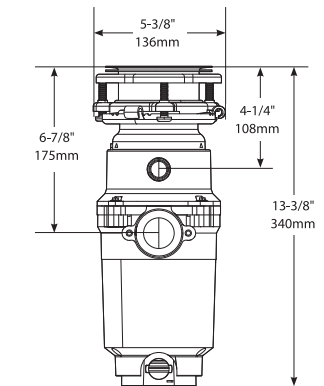

GXP50c

Triturador de desperdicios de comida.
1/2 caballo de fuerza,
2600 RPM, alimentación continua.
7/8" Tamaño de la conexión del lavavajillas con 1.5" salida de drenaje.
8.50 lbs.
13-3/8" altura.
Incluye protector para salpicaduras extraíble, codo de desagüe, tapón de desagüe, brida del fregadero y cable de alimentación.
3 años de garantía.

$ 4,795