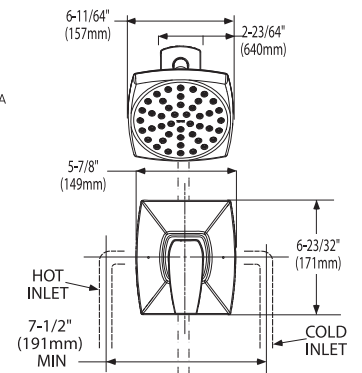

PRECIO SIN VALVULA
\$ 4,350

PRECIO VALVULA INCLUIDA
\$ 7,555

VIA REGADERA

MODELO — ACABADO — DESCRIPCION — PRECIO DE LISTA — DIMENSIONES

VIA
S2470

Cromo (CH)

Juego de maneral y cebolleta para regadera.
Incluye válvula.
Incluye cebolleta 5-7/8" brazo y chapetón.
Flujo 2 gpm (7.6 lts/min)
Funciona con presión estándar.
Cartucho de reemplazo mod. 151302