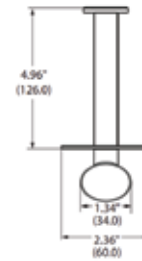

MOEN[®]

ACCESORIOS

ALIGN

MODELO — ACABADO — DESCRIPCION — PRECIO DE LISTA — DIMENSIONES

YB0402CH Cromo (CH) Gancho doble. \$ 1,550
 YB0402BL Negro Mate (BL) \$ 1,715

YB0409CH Cromo (CH) Portarrollos sencillo. \$ 1,280
 YB0409BL Negro Mate (BL) \$ 1,435