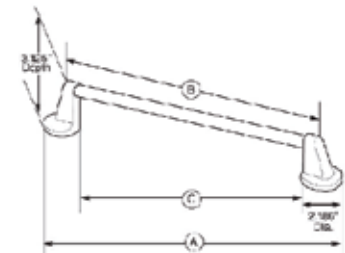

ASPEN

KITA5806CH Cromo (CH)

Juego de accesorios de 6 piezas Mod. Aspen.
Gancho sencillo, portarrollos, toallero de argolla, toallero de barra de 24", jabonera y portacepillos.

$ 1,500