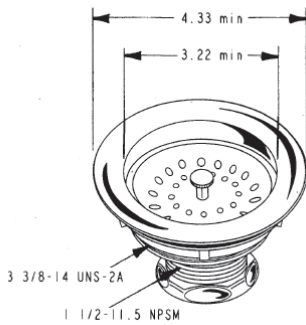

MODELO 11T
 ACABADO Acero Inoxidable
 DESCRIPCION Contra canasta para cocina.
 PRECIO \$ 555

MODELO 22174
 ACABADO Acero Inoxidable
 DESCRIPCION Contra canasta de 2" para tarja de bar sin tubo de desagüe.
 PRECIO \$ 410