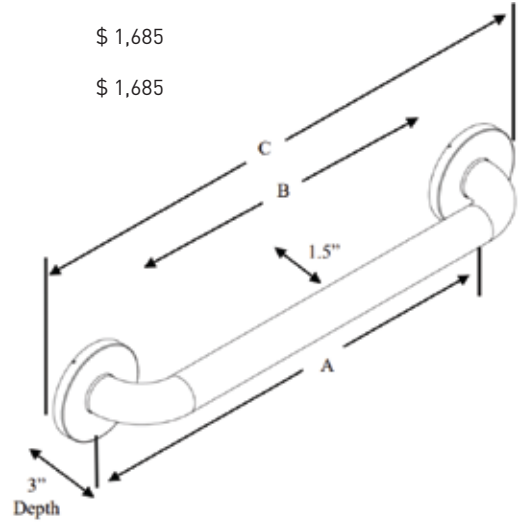

MODELO	DIMENSIONES	ACABADO	DESCRIPCION	PRECIO DE LISTA	DIMENSIONES
DN8712	1 1/4" x 12"	Acero Inoxidable	Barras de seguridad consulte a su representante para información de otras dimensiones.	$ 1,615	
8718	1 1/4" x 18"	Acero Inoxidable		$ 1,545	
R8918	1 1/2" x 18"	Acero Inoxidable		$ 1,615	
8724	1 1/4" x 24"	Acero Inoxidable		$ 1,685	
R8924	1 1/2" x 24"	Acero Inoxidable		$ 1,685