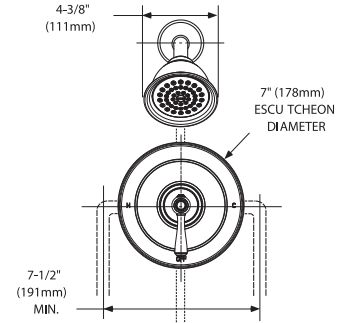

PRECIO SIN VALVULA
 \$ 4,205
 \$ 9,235
 \$ 9,235

PRECIO VALVULA INCLUIDA
 \$ 7,410
 \$ 12,440
 \$ 12,440

KINGSLEY

T920 Cromo (CH)
 T920ORB Bronce Antiguo (ORB)
 T920BN Níquel Cepillado (BN)

LIFESHINE
 Para una experiencia