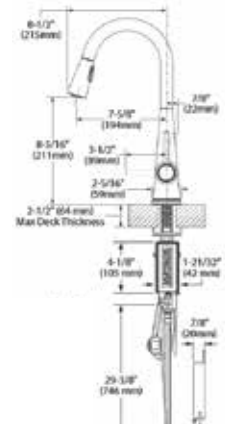

\$ 8,805
\$ 9,790

* Chapetón incluido.

ADAPTADOR MOTIONSENSE

169031

Adaptador a toma corriente (AC), incluye transformador.

\$ 2,430

MEZCLADORAS ROCIADOR EXTRAIBLE

MODELO — ACABADO — DESCRIPCION — PRECIO DE LISTA — DIMENSIONES