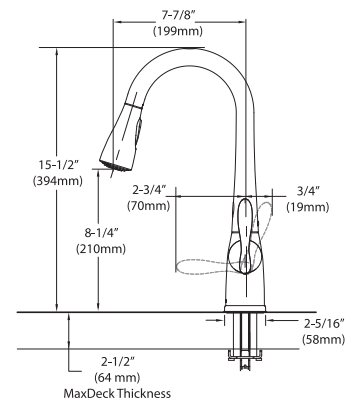

ARBOR

7594C	Cromo (CH)	Mezcladora monomando para cocina con rociador extraible.	$ 8,810
7594BL	Negro Mate (BL)	Cuello Alto.	$ 9,470
7594SRS	Acero Inoxidable (SRS)	Instalación a 1 o 3 orificios. Flujo 1.5 gpm (5.7 lts/min)	$ 11,355

* Chapetón incluido.