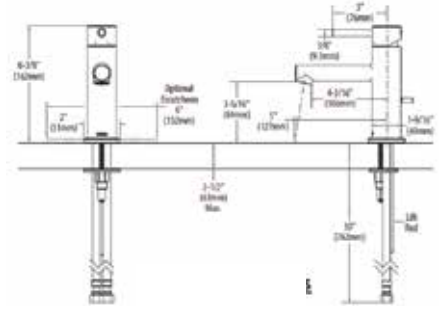

ALIGN LAVABO

MODELO — ACABADO — DESCRIPCION — PRECIO DE LISTA — DIMENSIONES

ALIGN
6190BG

Oro Cepillado (BG)

Monomando para lavabo arco alto. Incluye chapetón y desagüe. Flujo 1.2 gpm (4.5 lts/min). Cartucho de reemplazo Mod. 1255 Duralast.

PRECIO VALVULA INCLUIDA
$ 8,265