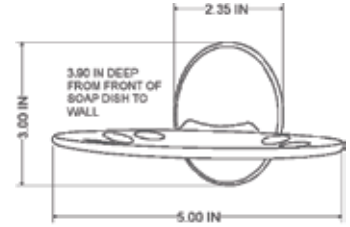

ACCESORIOS

VILLETA

ACCESORIOS

MODELO — ACABADO — DESCRIPCION — PRECIO DE LISTA — DIMENSIONES

Y3644CH Cromo (CH) Portacepillos. \$ 510

Y3666CH Cromo (CH) Jabonera. \$ 510

ACCESORIOS

KYVOS