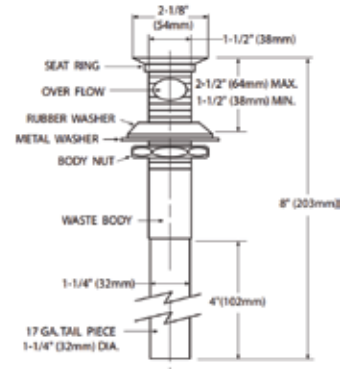

COMMERCIAL

INSTITUCIONAL

ACCESORIOS

MODELO — ACABADO — DESCRIPCION — PRECIO DE LISTA — DIMENSIONES

14750 Cromo (CH) Contra con rejilla para lavabo con rebosadero. \$ 1,115

CH

DESAGÜE

140780 Cromo (CH) Desagüe con sistema push button ideal para ovalines. Sin rebosadero. \$ 1,370