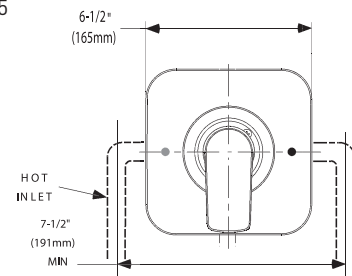

RIZON

T2811

Cromo (CH)

Mezcladora monomando para regadera PosiTemp con presión balanceada y límite ajustable de temperatura.
No incluye cebolleta, brazo ni chapetón.
Requiere agregar válvula modelo 2520 O 2510.
Cartucho de reemplazo Mod. 1222

PRECIO SIN VALVULA
$ 2,910

PRECIO VALVULA INCLUIDA
$ 6,115