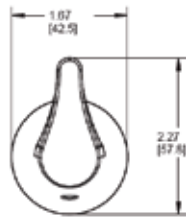

ACCESORIOS

KIT DE ACCESORIOS

ACCESORIOS

MODELO — ACABADO — DESCRIPCION — PRECIO DE LISTA — DIMENSIONES

DANIKA

YB2934CH Cromo (CH)

Juego de accesorios de 4 piezas de la línea Danika.
Gancho sencillo, portarrollos, toallero de argolla y toallero de barra de 24".

$ 2,700