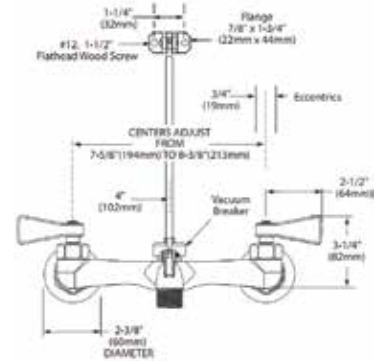

COMMERCIAL

LAVABO / LLAVES USO RUDO

MODELO — ACABADO — DESCRIPCION — PRECIO DE LISTA — DIMENSIONES

8230

Cromo
Niquelado

Mezcladora de dos manerales para pared. Construida totalmente de latón. Uso Rudo. Antivandalismo. 5 años de garantía. Cartucho de reemplazo Mod. 52000/52001.

$ 7,280