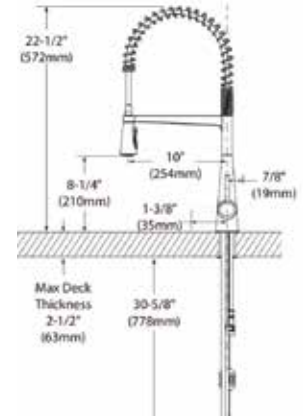

MEZCLADORAS ROCIADOR EXTRAIBLE

MODELO — ACABADO — DESCRIPCION — PRECIO DE LISTA — DIMENSIONES

SPRING SLEEK

5925	Cromo (CH)	Mezcladora monomando para cocina con rociador extraíble con resorte.	$ 7,345
5925BL	Negro Mate (BL)		$ 9,405
5925BLS	Negro Inoxidable (BLS)		$ 13,675
5925SRS	Acero Inoxidable (SRS)	Cuello Alto. Instalación a 1 o 3 orificios. Incluye chapetón. Flujo 1.5 gpm (5.7 lts/min) Cartucho de reemplazo mod. 1255 Duralast.	$ 9,770