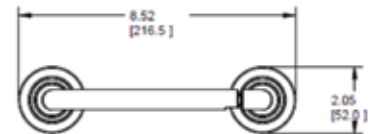

*Modelo disponible sobre pedido

YB0808CH Cromo (CH) Portarrollos de pivote. $ 2,225

*Modelo disponible sobre pedido