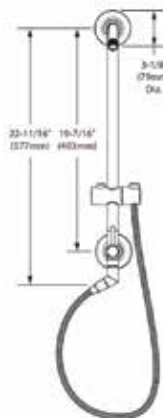

REGADERA

REGADERAS MANUALES

MODELO — ACABADO — DESCRIPCION — PRECIO DE LISTA — DIMENSIONES

TS3661NH Cromo (CH)
TS3661NHORB Bronce Antiguo (ORB)
TS3661NHBL Negro Mate (BL)
TS3661NHBN Níquel Cepillado (BN)

Riel para regadera manual y cebolleta.
No incluye cebolleta ni regadera de mano.
Compatible con cualquier válvula.
Incluye desviador de 2 funciones.

$ 7,420
$ 12,140
$ 12,140
$ 11,500