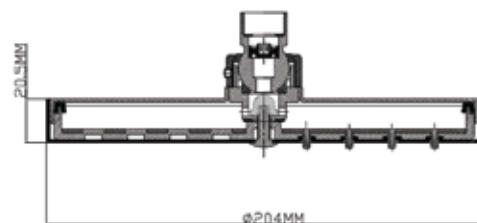

LAT3012

Cromo (CH)

Cebolleta tipo lluvia de 8" de diámetro. Incluye brazo y chapetón. Funciona con presión estándar. Garantía de 1 año. Presión 0.7 kg/cm2

$ 4,150