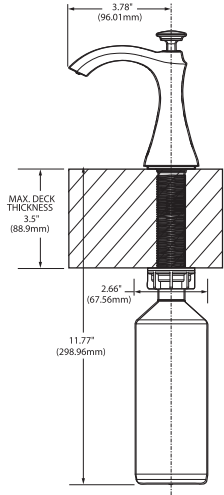

ACCESORIOS

DOSIFICADOR DE LIQUIDOS

MODELO S3947C
ACABADO Cromo (CH)
DESCRIPCION Dosificador de líquidos para uso residencial.
PRECIO $ 3,720

* Modelo disponible bajo pedido

MODELO S3946C
S3946BL
ACABADO Cromo(CH)
Negro Mate (BL)
DESCRIPCION Dosificador de líquidos para uso residencial.
PRECIO CH- $ 3,720
BL- $ 3,805

* Modelo disponible bajo pedido

MODELO 3944
3944ORB
3944SRS **SPOT RESIST**
ACABADO Cromo (CH)
Bronce Antiguo (ORB)
Acero Inoxidable (SRS)
DESCRIPCION Dosificador de líquidos para uso residencial.
PRECIO CH - $ 2,335
ORB - $ 3,100
SRS - $ 3,100