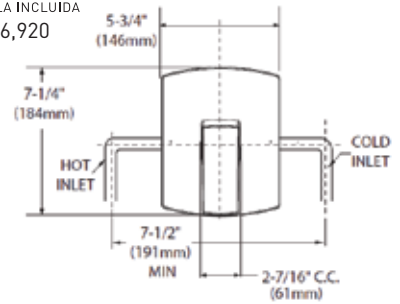

GIOX

REGADERA

MODELO — ACABADO — DESCRIPCION — PRECIO DE LISTA — DIMENSIONES

GIOX

T2750

Cromo (CH)

Trim monomando para regadera Posi Temp con presión balanceada y límite ajustable de temperatura. No incluye cebolleta, brazo ni chapetón. Requiere válvula 2510 que se vende por separado.

PRECIO SIN VALVULA
$ 3,715

PRECIO VALVULA INCLUIDA
$ 6,920