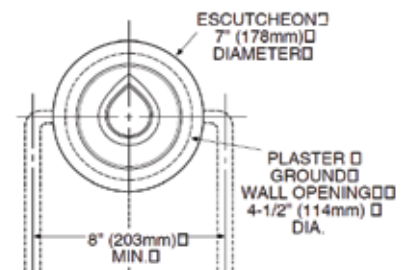

¿Cómo armar una mezcladora para regadera y estándar?

*Mod. ilustrado
62720

+

*Mod. ilustrado
TL470 + 3807

=

MODELO _____ DESCRIPCION _____ PRECIO DE LISTA _____ DIMENSIONES _____

62720

Válvula estándar soldable de 4 puertos para regadera. Funciona con presión estándar. No incluye Trim. Esta válvula utiliza el cartucho Moen mod. 1225

Precio del cartucho mod. 1225 para refacción: $ 560

$ 2,395