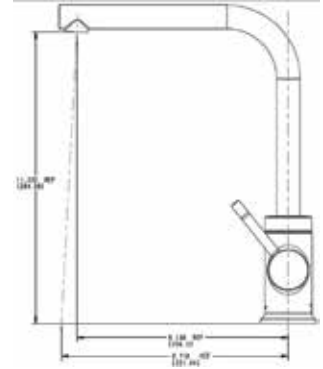

MEZCLADORAS BASICAS

MODELO — ACABADO — DESCRIPCION — PRECIO DE LISTA — DIMENSIONES

CHARMANT

7372

Cromo (CH)

Mezcladora monomando para cocina con cuello giratorio. Instalación a un orificio. Flujo 1.5 gpm (5.7 lts/min). Cartucho de reemplazo Mod. 1255 Duralast

$ 4,840