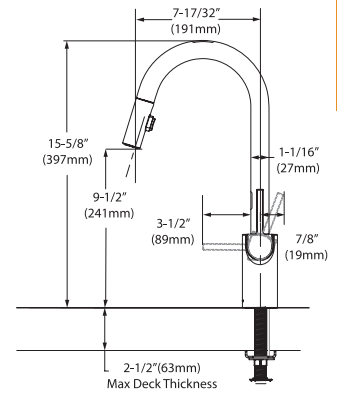

MEZCLADORAS ROCIADOR EXTRAIBLE

MODELO — ACABADO — DESCRIPCION — PRECIO DE LISTA — DIMENSIONES

ALIGN

7565	Cromo (CH)	Mezcladora monomando para cocina con rociador extraible.	$ 9,930
7565BL	Negro Mate (BL)	Cuello Alto. Instalación de 1 a 3 orificios.	$ 11,225
7565BG	Oro Cepillado (BG)	Flujo 1.5 gpm (5.7 lts/min)	$ 10,640
7565BLS	Negro Inoxidable (BLS)	Cartucho de reemplazo Mod. 1255 Duralast.	$ 13,035
7565SRS	Acero Inoxidable (SRS)		$ 12,115

* Chapetón 141002, 141002SRS, 141002BL y 141002BG se venden por separado.