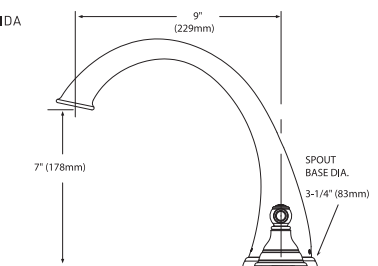

Juego de manerales y salida para tina romana de cuello alto. Requiere agregar válvula modelo 4792. Cartucho de reemplazo Mod. 1248

PRECIO SIN VALVULA
 \$ 11,360
 \$ 15,910
 \$ 15,910

PRECIO VALVULA INCLUIDA
 \$ 14,970
 \$ 19,520
 \$ 19,520