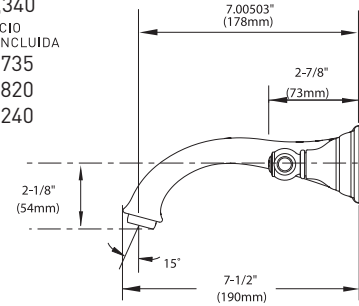

KINGSLEY

LAVABO / REGADERA

MODELO — ACABADO — DESCRIPCION — PRECIO DE LISTA — DIMENSIONES

KINGSLEY

T6107 Cromo (CH)
T6107ORB Bronce Antiguo (ORB)
T6107BN Níquel Cepillado (BN)

LIFESHINE
Para una experiencia

Mezcladora a la pared de dos manerales de palanca para ovalines. Requiere agregar válvula Mod 9700. Flujo 1.2 gpm (4.5 lts/min). Cartucho de reemplazo Mod. 1224

PRECIO SIN VALVULA
$ 6,835
$ 11,920
$ 11,340

PRECIO VALVULA INCLUIDA
$ 10,735
$ 15,820
$ 15,240