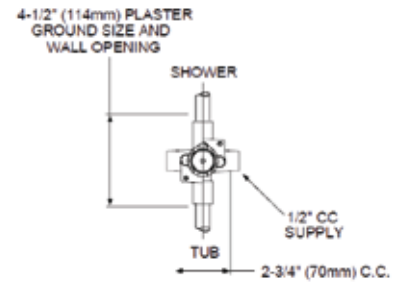

MODELO _____ DESCRIPCION _____ PRECIO DE LISTA _____ DIMENSIONES _____

2520

Válvula soldable de 4 puertos para regadera Posi Temp de presión balanceada. No incluye Trim. Esta válvula utiliza el cartucho Moen mod. 1222

Precio del cartucho mod. 1222 para refacción: $ 1,565

$ 3,205