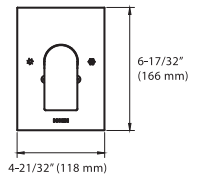

RIHN

2460
2460BL

Cromo (CH)
Negro Mate (BL)

Juego de maneral y cebolleta para regadera. Incluye válvula de cuatro puertos, cebolleta y chapetón. Cartucho de reemplazo Mod. 151302 Flujo 1.75 gpm (6.65 lts/min)

PRECIO VALVULA INCLUIDA
$ 5,320
$ 7,325