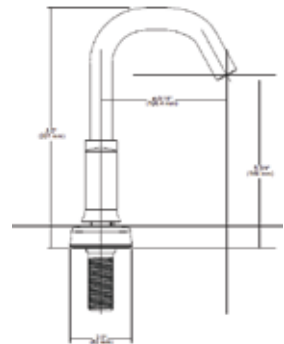

4772 Cromo (CH)

Mezcladora de dos manuales para lavabo de 4" con desagüe de push. Incluye válvula.
Flujo 1.2 gpm (4.5 lts/min).
Cartucho de reemplazo mod.1224.

PRECIO VALVULA INCLUIDA
$ 3,230