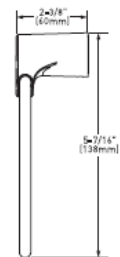

YB4924CH Cromo (CH)

Toallero de barra de 24\".

$ 965