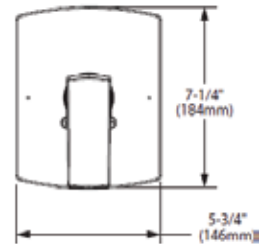

PRECIO VALVULA INCLUIDA
\$ 6,920

GIOX

2455

Cromo (CH)

Regadera monomando. No incluye cebolleta, brazo ni chapetón. Incluye válvula estándar de 4 puertos. No requiere hidroneumático.

PRECIO VALVULA INCLUIDA
\$ 3,680