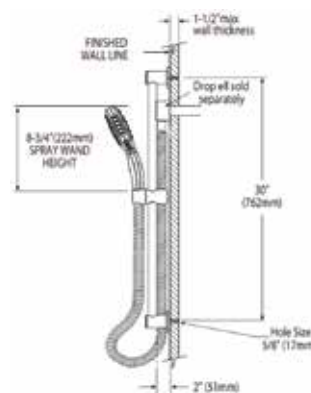

Regadera manual Twist de 4 funciones con barra de 36\"/>
 No incluye conector.
 Flujo 2 gpm (7.6 lts/min).
 *Ver conector A725

\$ 6,190

CH

REGADERA

MOEN

REGADERA

REGADERAS MANUALES

| MODELO | ACABADO | DESCRIPCION | PRECIO DE LISTA | DIMENSIONES | |
|---|-----------|-------------|---|-------------|---|
|  | A802-30 | Cromo (CH) | Regadera manual de tres funciones con barra y jabonera. No incluye conector. **Ver conector A725. | \$ 3,805 |  |
|  | A805-30 | Cromo (CH) | Regadera manual de una función con barra y jabonera. No incluye conector. *Ver conector A725 | \$ 3,595 |  |
|  | 211328-30 | Cromo (CH) | Regadera manual sencilla con soporte. No incluye conector. *Ver conector A725. | \$ 2,225 |  |