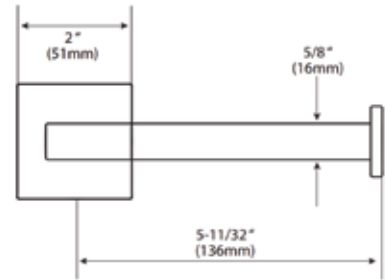

BP1808CH	Cromo (CH)	Portarrollos.	$ 655
BP1808BL	Negro Mate (BL)		$ 915
BP1808BN	Níquel Cepillado (BN)		$ 775