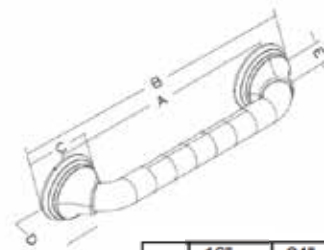

16" Bars	24" Bars
A	16.00	24.00
B	19.15	27.15
C	3.15	3.15
D	2.75	2.75
E	1.25	1.25