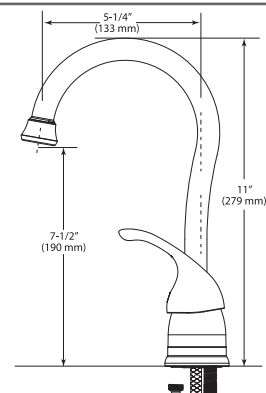

MEZCLADORAS BAR

COCINA

MODELO — ACABADO — DESCRIPCION — PRECIO DE LISTA — DIMENSIONES

CAMERIST

● CH ● SRS

MADE IN
plomo

DURALOCK
QUICK-CONNECT

Cromo (CH)
Acero
Inoxidable (SRS)
**SPOT
RESIST**

Mezcladora monomando
para bar con cuello giratorio.
Instalación a 2 orificios.
Flujo 1.5 gpm (5.7 lts/min).
Cartucho de reemplazo
Mod. 1225 Duralast.

$ 5,440

$ 7,060

MOEN®