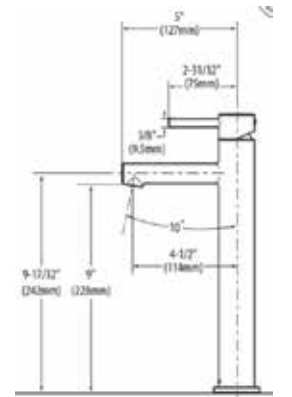

172666BG

Oro Cepillado (BG)

Chapetón para monomando de lavabo Align 6191 y 6191BL

$ 1,025

ALIGN

6192BG

Oro Cepillado (BG)

Mezcladora monomando para ovalín, altura 12-3/32". Instalación a una orificio. Incluye válvula. No incluye desagüe automático. Flujo 1.2 gpm (4.5 lts/min). Cartucho de reemplazo mod. 1255 Duralast.

PRECIO VALVULA INCLUIDA
$ 10,190