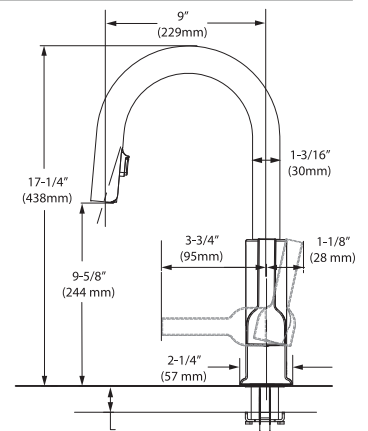

STO

S72308	Cromo (CH)	Mezcladora monomando para cocina con rociador extraíble.	$ 10,920
S72308BL	Negro Mate (BL)		$ 14,300
S72308BG	Oro Cepillado (BG)		$ 13,375
S72308BLC	Negro M Cromo (BLC)		$ 17,875
S72308SRS	Acero Inoxidable (SRS)	Flujo 1.5 gpm (5.7 lts/min) Cartucho de reemplazo Mod. 1255 Duralast.	$ 16,520