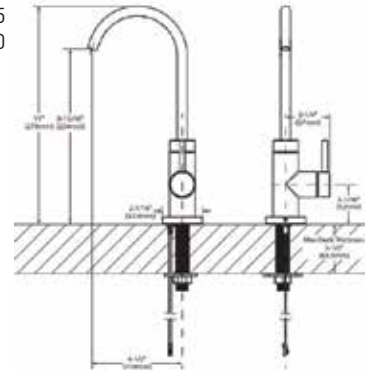

SIP

S5530
S5530SRS

Cromo (CH)
Acero
Inoxidable (SRS)

Filtro de agua monomando de cuello alto. Instalación a 1 orificio. Solamente agua fría. *Requiere sistema de filtro modelo S5500

$ 6,545
$ 8,520