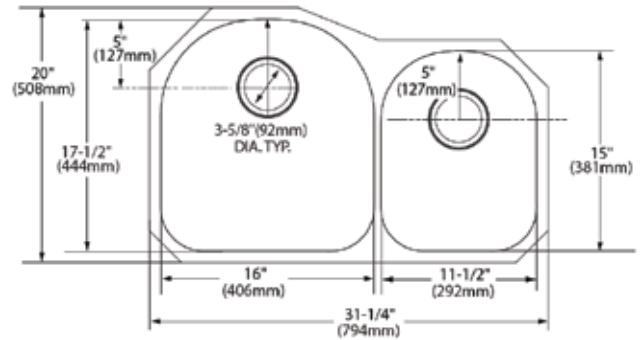

TARJAS

MONTAJE BAJO CUBIERTA

MODELO — ACABADO — DESCRIPCION — PRECIO DE LISTA — DIMENSIONES

GS18264B

Acero
Inoxidable

- Calibre 18 acabado acero inoxidable cepillado
- Tecnología Soundshield™ que ofrece una excepcional reducción del ruido
- Incluye brackets de montaje
- Tipo de tina: forma D
- Apertura de drenaje: 3-5/8"
- Profundidad de tina: 10", 8"
- Tamaño mínimo gabinete: 36"
- Ubicación de drenaje: posterior centrado
- Peso en libras: 21.20
- 15 años de garantía

$ 9,620

DIMENSIONES