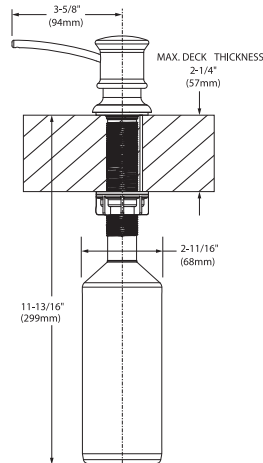

MODELO 11T
 ACABADO Acero Inoxidable
 DESCRIPCION Contra canasta para cocina.
 PRECIO \$ 555

MODELO 22174
 ACABADO Acero Inoxidable
 DESCRIPCION Contra canasta de 2" para tarja de bar sin tubo de desagüe.
 PRECIO \$ 410