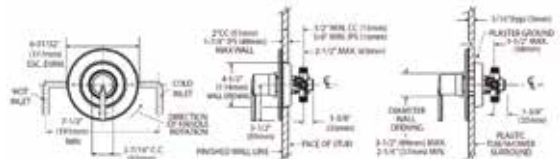

ARLYS

T2770

Cromo (CH)

Mezcladora monomando para regadera PosiTemp con presión balanceada y límite ajustable de temperatura.
No incluye cebolleta, brazo ni chapetón.
Requiere agregar válvula mod. 2520 o 2510.
Cartucho de reemplazo mod. 1222.

PRECIO SIN VALVULA
$ 2,170

PRECIO VALVULA INCLUIDA
$ 5,375

T2770