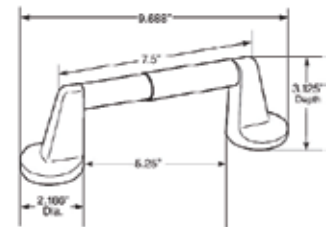

ASPEN

KITA5806CH Cromo (CH)

Juego de accesorios de 6 piezas Mod. Aspen.
Gancho sencillo, portarrollos, toallero de argolla, toallero de barra de 24", jabonera y portacepillos.

$ 1,500