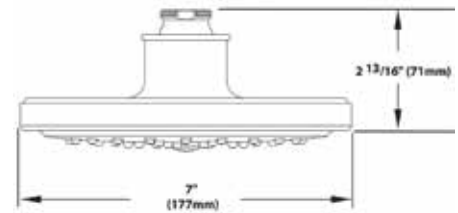

S176	Cromo (CH)	Cebolleta tipo lluvia de una función. 7" de diámetro. No incluye brazo ni chapetón. Flujo 2.5 gpm (9.5 lts/min). Presión 1.4 kg/cm2. Con tecnología Immersion.	$ 2,440
S176BL	Negro Mate (BL)		$ 3,640
S176BG	Oro Cepillado (BG)		$ 4,930