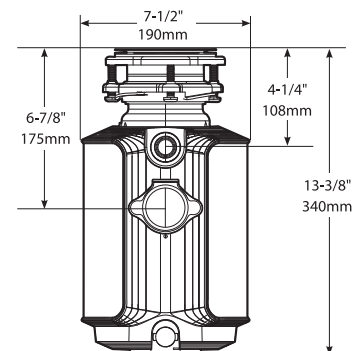

GXS75c

Triturador de desperdicios de comida.
3/4 caballo de fuerza, 2700 RPM, alimentación continua.
7/8" Tamaño de la conexión del lavavajillas con 1.5" salida de drenaje.
10.25 lbs.
13-3/8" altura.
Incluye protector para salpicaduras extraíble, codo de desagüe, tapón de desagüe, brida del fregadero y cable de alimentación.
5 años de garantía.

$ 7,225