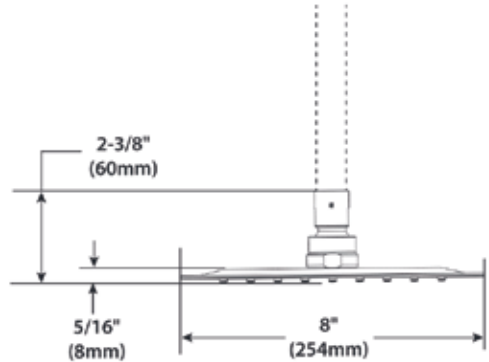

REGADERA CEBOLLETAS

MODELO — ACABADO — DESCRIPCION — PRECIO DE LISTA — DIMENSIONES

S1006EP Cromo (CH)

Cebolleta cuadrada perfil ultra plano tipo lluvia, Eco-performance de 8" de diámetro. Una sola función. No incluye brazo ni chapetón. Flujo 1.75 gpm (6.65 lts)

$ 4,965

*Para un mejor funcionamiento utilizar con los brazos 336651, S110 o 151380