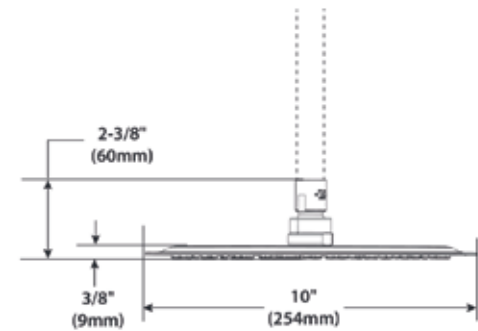

S1001EP

Cromo (CH)

Cebolleta redonda perfil ultra plano tipo lluvia, Eco-performance de 10" de diámetro. Una sola función. No incluye brazo ni chapetón. Flujo 1.75 gpm (6.65 lts)

$ 5,310

*Para un mejor funcionamiento utilizar con los brazos 336651, S110 o 151380