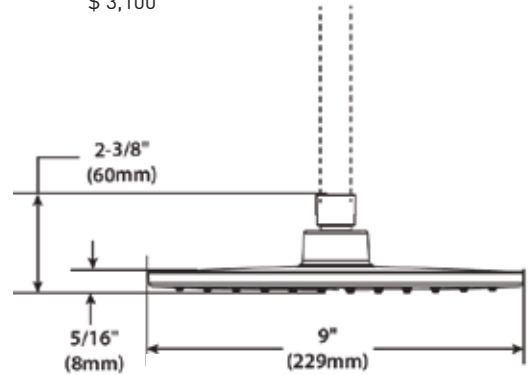

REGADERA CEBOLLETAS

MODELO — ACABADO — DESCRIPCION — PRECIO DE LISTA — DIMENSIONES

● NUEVO

S277BL

Negro Mate (BL)

Cebolleta cuadrada tipo lluvia de una función. 9" de diámetro. No incluye brazo ni chapetón. Flujo 1.75 gpm (6.6 l/min)

$ 3,100