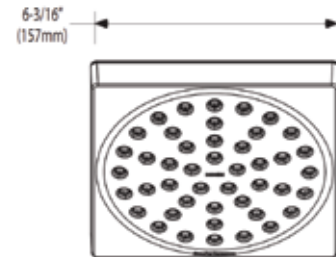

\$ 2,845

CH

S6365EP
S6365EPBL
S6365EPBG

Cromo (CH)
Negro Mate (BL)
Oro cepillado (BG)

Cebolleta tipo lluvia de una función. 6" de diámetro. No incluye brazo ni chapetón. Flujo 1.75 gpm (6.65 lts/min). Presión 1.4 kg/cm² Con tecnología Immersion.