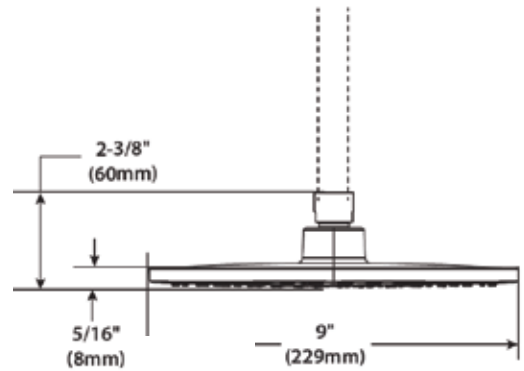

\$ 3,100

● BL

● NUEVO

S278BL

Negro Mate (BL)

Cebolleta redonda tipo lluvia de una función. 9" de diámetro. No incluye brazo ni chapetón. Flujo 1.75 gpm (6.6 l/min)

\$ 3,100

● BL