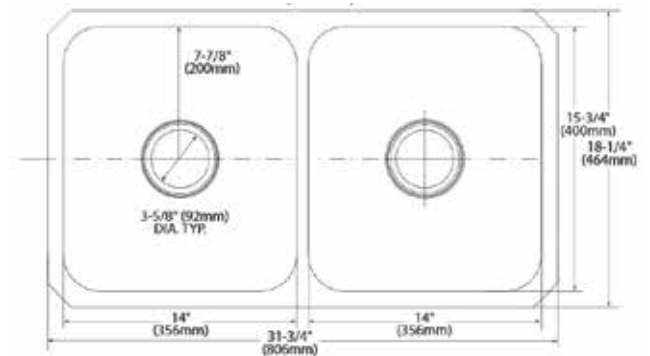

GS18242

Acero
Inoxidable

- Calibre 18 acabado acero inoxidable cepillado
- Tecnología Soundshield™ que ofrece una excepcional reducción del ruido
- Incluye brackets de montaje
- Apertura de drenaje : 3-5/8"
- Profundidad de tina: 10", 8"
- Tamaño mínimo gabinete: 36"
- Ubicación drenaje: centro
- Peso en lb: 19.00
- 15 años de garantía

$ 8,720