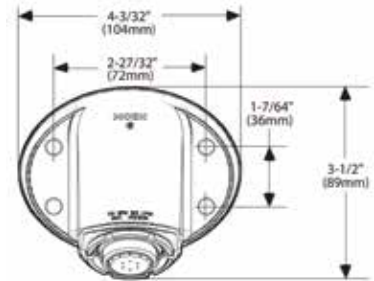

COMMERCIAL

REGADERAS ANTIVANDALISMO

MODELO — ACABADO — DESCRIPCION — PRECIO DE LISTA — DIMENSIONES

8290 Cromo (CH)
Cebolleta antivandalismo construida totalmente de latón. Angulo ajustable. Incluye kit de instalación. 5 años de garantía. Flujo 2.5 gpm (9.5 lts/min).

$ 2,465