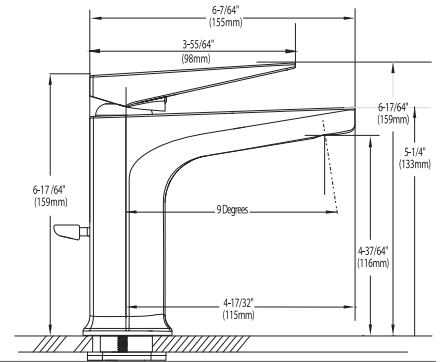

VIA

LAVABO / REGADERA

MODELO _____ ACABADO _____ DESCRIPCION _____ PRECIO DE LISTA _____ DIMENSIONES _____

VIA

S8000

Cromo (CH)

Mezcladora monomando para lavabo.
Instalación a un orificio.
Incluye válvula y desagüe manual.
Flujo 1.2 gpm (4.5 lts/min.)
Cartucho de reemplazo Mod. 1255 Duralast.

PRECIO VALVULA INCLUIDA
$ 6,340