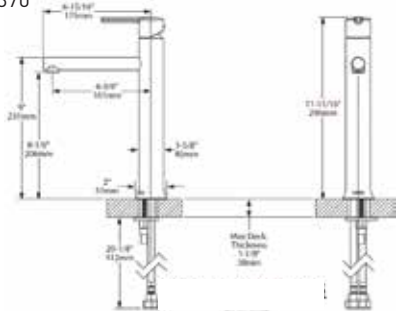

ARLYS

6771 Cromo (CH)
6771BL Negro Mate (BL)

Mezcladora monomando para ovalín.
Instalación a un orificio.
Incluye válvula. Altura 29.6cm
Flujo 1.2 gpm (4.5 lts/min).
Cartucho de reemplazo mod. 1255 Duralast.

PRECIO VALVULA INCLUIDA
$ 4,635
$ 6,370