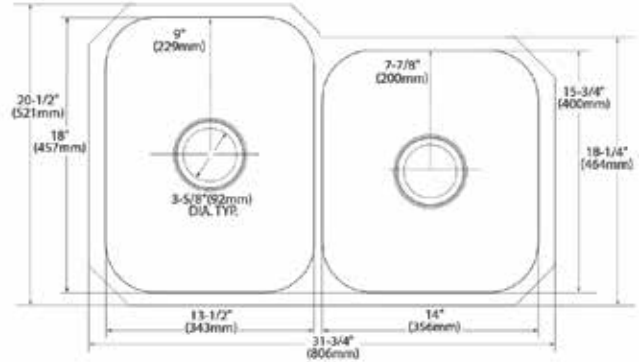

TARJAS

MONTAJE BAJO CUBIERTA

MODELO — ACABADO — DESCRIPCION — PRECIO DE LISTA — DIMENSIONES

GS18231

Acero
Inoxidable

- Calibre 18 acabado acero inoxidable cepillado
- Tecnología Soundshield™ que ofrece una excepcional reducción del ruido
- Incluye brackets de montaje
- Apertura de drenaje : 3-5/8"
- Profundidad de tina: 10", 8"
- Tamaño mínimo gabinete: 36"
- Ubicación drenaje: centro
- Peso en lb: 21.85
- 15 años de garantía

$ 8,535