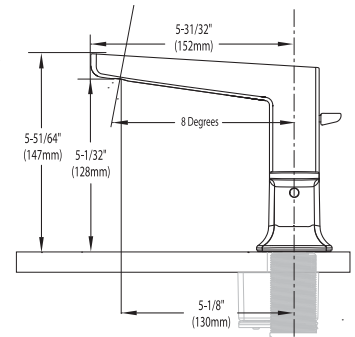

VIA

TS8002

Cromo (CH)

Mezcladora de dos manerales para lavabo de 8" a 16".
Incluye desagüe automático.
Requiere agregar válvula modelo 9000.
Flujo 1.2 gpm (4.5 lts/min)
Cartucho de reemplazo Mod. 1234 Duralast.

PRECIO SIN VALVULA
$ 7,270

PRECIO VALVULA INCLUIDA
$ 11,270