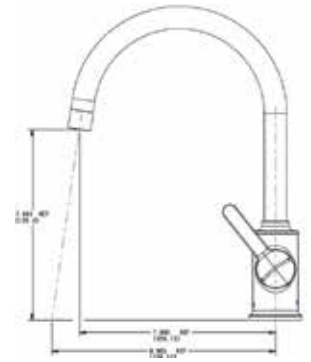

MEZCLADORAS BASICAS

MODELO — ACABADO — DESCRIPCION — PRECIO DE LISTA — DIMENSIONES

ESSENCE

7370

Cromo (CH)

Mezcladora monomando para cocina con cuello giratorio. Instalación a un orificio. Flujo 1.5 gpm (5.7 lts/min). Cartucho de reemplazo Mod. 1255 Duralast

$ 3,590

NORI

7374

Cromo (CH)

Mezcladora monomando para cocina con cuello giratorio. Instalación a un orificio. Flujo 1.5 gpm (5.7 lts/min). Cartucho de reemplazo Mod. 1255 Duralast

$ 5,865

MOEN®