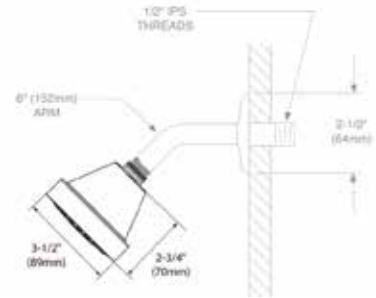

\$ 5,565

*Para un mejor funcionamiento utilizar con los brazos 336651, S110 o 151380

REGADERA CEBOLLETAS

MODELO — ACABADO — DESCRIPCION — PRECIO DE LISTA — DIMENSIONES

| | | | |
|------------|--------------------|---|----------|
| 6399EP15 | Cromo (CH) | Cebolleta Eco Performance de 3-5/8" de diámetro de una función. Flujo 1.5 gpm (5.7 L/min). No incluye brazo ni chapetón. Presión 0.7 kg/cm2 | \$ 2,225 |
| 6399EP15BL | Negro Mate (BL) | | \$ 2,725 |
| 6399EP15BG | Oro Cepillado (BG) | | \$ 3,070 |