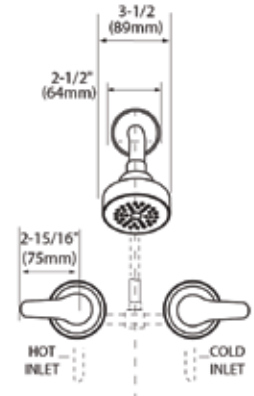

SIENA REGADERA

MODELO — ACABADO — DESCRIPCION — PRECIO DE LISTA — DIMENSIONES

SIENA

LAT15141

Cromo (CH)

Juego de maneral y cebolleta para regadera.
Incluye válvula de 4 puertos, cebolleta, brazo y chapetón.
Flujo 2.0 gpm (7.6 lts/min).

$ 3,680

SIENA

LAT15142

Cromo (CH)

Juego de 2 manerales y cebolleta ahorradora con brazo y chapetón.
Incluye válvulas individuales frío y caliente.
Flujo 1.75 gpm (6.65 lts/min)
Funciona con presión estándar.
Cartucho de reemplazo Mod. 1224

$ 2,895