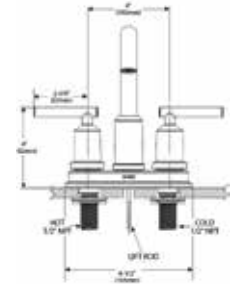

BEETLE

LAVABO / REGADERA

MODELO — ACABADO — DESCRIPCION — DIMENSIONES

GIBSON

6150

Cromo (CH)

Mezcladora de dos manerales para lavabo de 4". Incluye desagüe. Flujo 1.2 gpm (4.5 lts/min) Cartucho de reemplazo Mod. 1234