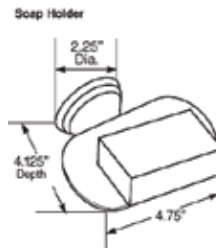

Juego de accesorios de 6 piezas Mod. Preston.
Gancho doble, portarrollos, toallero de argolla, toallero de barra de 24", jabonera y portacepillos.

\$ 1,815

| LENGTH | 18" | 24" |
|---------|---------|---------|
| DIM "A" | 20.125" | 26.125" |
| DIM "B" | 18.00" | 24.00" |
| DIM "C" | 15.625" | 21.625" |