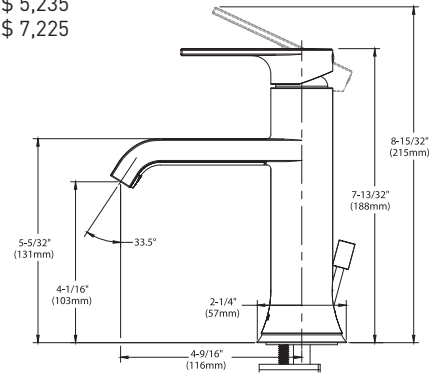

RIHN

LAVABO / REGADERA

B A Ñ O

MODELO — ACABADO — DESCRIPCION — PRECIO DE LISTA — DIMENSIONES

RIHN

6760
6760BL

Cromo (CH)
Negro Mate (BL)

Mezcladora monomando para lavabo de un orificio con flujo tipo cascada. Altura 7-13/32". No incluye desagüe ni chapetón. Flujo 1.2 gpm (4.5 lts/min) Cartucho de reemplazo Mod. 1255 Duralast.

PRECIO VALVULA INCLUIDA
$ 5,235
$ 7,225