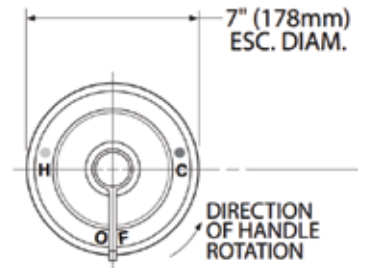

T8370 Cromo (CH)
Mezcladora monomando para regadera antivandalismo. Válvula Posi Temp con presión balanceada. Requiere agregar válvula mod. 8370HD. 5 años de garantía.

PRECIO SIN VALVULA $ 1,155
PRECIO VALVULA INCLUIDA $ 3,090