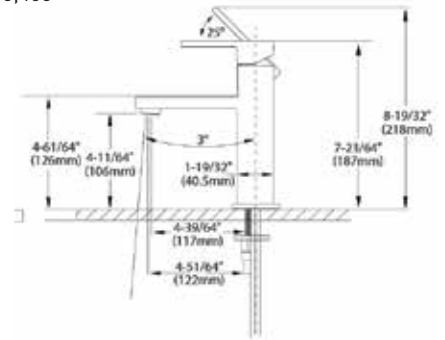

KYVOS

LAVABO

MODELO	ACABADO	DESCRIPCION	PRECIO DE LISTA	DIMENSIONES

KYVOS

6781

Cromo (CH)

Mezcladora monomando para lavabo. Instalación a un orificio.
Incluye válvula y desagüe automático.
Flujo 1.2 gpm (4.5 lts/min)
Cartucho de reemplazo Mod. 1255 Duralast

PRECIO VALVULA INCLUIDA
$ 5,465