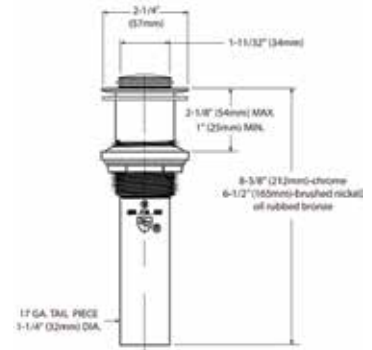

DESAGÜE

140780 Cromo (CH) Desagüe con sistema push button ideal para ovalines. Sin rebosadero. $ 1,370

140780ORB Bronce Antiguo (ORB) $ 2,150

140780BL Negro Mate (BL) $ 2,025

140780BG Oro Cepillado (BG) $ 1,925

140780BN Níquel Cepillado(BN) $ 1,960