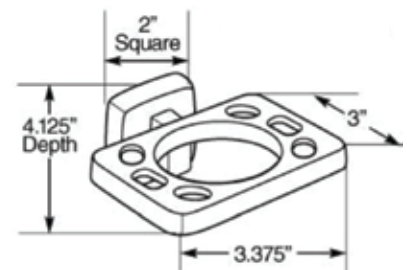

ACCESORIOS

MODELO — ACABADO — DESCRIPCION — PRECIO DE LISTA — DIMENSIONES

RR5506HD Cromo (CH) Tendedoro retráctil. \$ 1,175

P1703 Acero inoxidable pulido Gancho doble de latón. \$ 390

P1740 Acero inoxidable pulido Portacepillero de latón. \$ 480