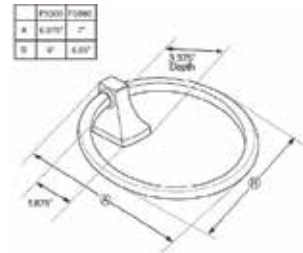

ACCESORIOS

KIT DE ACCESORIOS

MODELO — ACABADO — DESCRIPCION — PRECIO DE LISTA — DIMENSIONES

CONTEMPORARY
DN2296CH Cromo (CH)

Juego de accesorios de 6 piezas mod. Contemporary.
Gancho doble, portarrollos, toallero de argolla, toallero de barra de 24", jabonera y portacepillos.

$ 1,550

LENGTH	18"	24"	30"
DIM "A"	16.75"	24.75"	31.75"
DIM "B"	18.00"	24.00"	30.00"
DIM "C"	15.50"	23.50"	29.50"