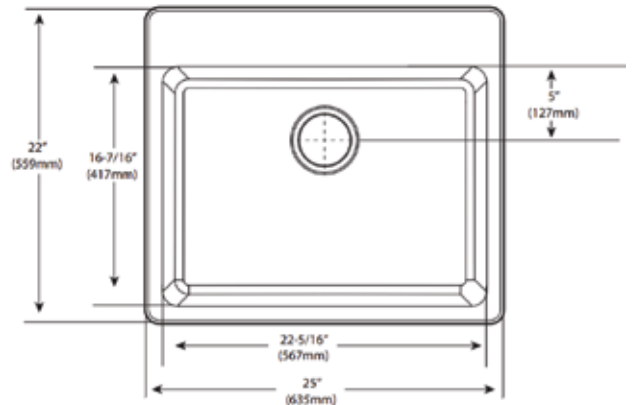

*Producto disponible sobre pedido.