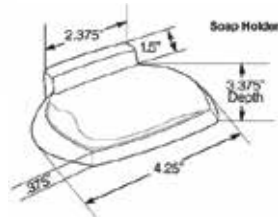

ACCESORIOS

KIT DE ACCESORIOS

MODELO — ACABADO — DESCRIPCION — PRECIO DE LISTA — DIMENSIONES

CONTEMPORARY
DN2296CH Cromo (CH)

Juego de accesorios de 6 piezas mod. Contemporary.
Gancho doble, portarrollos, toallero de argolla, toallero de barra de 24", jabonera y portacepillos.

$ 1,550

LENGTH	18"	24"	30"
DIM "A"	16.75"	24.75"	31.75"
DIM "B"	18.00"	24.00"	30.00"
DIM "C"	15.50"	23.50"	29.50"

PRESTON

KITP8406CH Cromo (CH)

Juego de accesorios de 6 piezas Mod. Preston.
Gancho doble, portarrollos, toallero de argolla, toallero de barra de 24", jabonera y portacepillos.

$ 1,815

LENGTH	18"	24"
DIM "A"	20.125"	26.125"
DIM "B"	18.00"	24.00"
DIM "C"	15.625"	21.625"