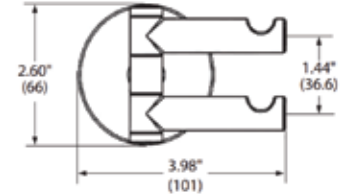

MOEN[®]

ACCESORIOS

ALIGN

MODELO — ACABADO — DESCRIPCION — PRECIO DE LISTA — DIMENSIONES

YB0402CH Cromo (CH) Gancho doble. \$ 1,550
 YB0402BL Negro Mate (BL) \$ 1,715

YB0409CH Cromo (CH) Portarrollos sencillo. \$ 1,280
 YB0409BL Negro Mate (BL) \$ 1,435