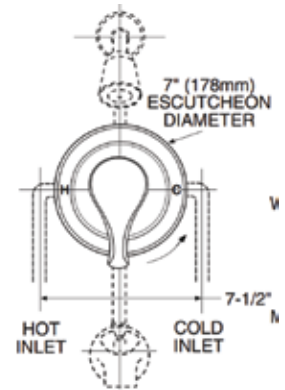

PRECIO SIN VALVULA
\$ 1,810

PRECIO VALVULA INCLUIDA
\$ 6,270

707-1 Cromo (CH) Céspedes para lavabo con registro. \$ 1,075

LAT14206 Cromo (CH) Céspedes para lavabo con registro. \$ 2,290

INSTITUCIONAL

INSTITUCIONAL