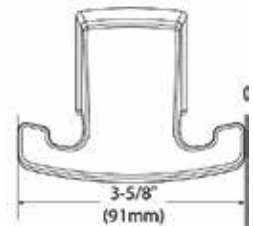

MODELO — ACABADO — DESCRIPCION — PRECIO DE LISTA — DIMENSIONES

YB3503CH Cromo (CH) Gancho doble. \$ 895

YB3508CH Cromo (CH) Portarrollos de pivote. \$ 1,615

YB3586CH Cromo (CH) Toallero corto. \$ 1,500

YB3524CH Cromo (CH) Toallero de barra de 24". \$ 2,180