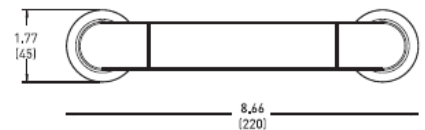

Portarrollos de pivote.

\$ 1,535
\$ 1,880

YB3886CH Cromo (CH)
YB3886BL Negro Mate (BL)

Toallero corto.

\$ 1,595
\$ 1,820

YB3824CH Cromo (CH)
YB3824BL Negro Mate (BL)

Toallero de barra de 24".

\$ 2,235
\$ 2,550