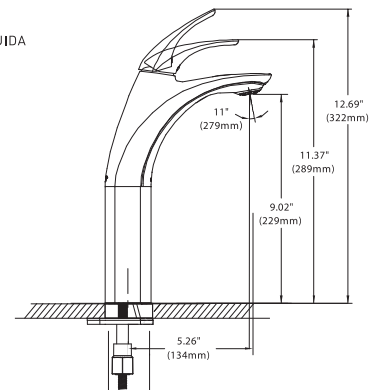

ZARINA

64553

Cromo (CH)

Mezcladora monomando para ovalin, altura 9".
Instalación a un orificio.
Incluye válvula.
Flujo 1.5 gpm (5.6 lts/min).
Cartucho de reemplazo Mod. 1255 Duralast.

PRECIO VALVULA INCLUIDA
$ 4,995