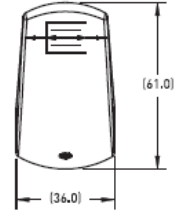

MOEN[®]

ACCESORIOS ZARINA

MODELO — ACABADO — DESCRIPCION — PRECIO DE LISTA — DIMENSIONES

YB6003CH Cromo (CH)

Gancho sencillo.

\$ 450

YB6009CH

Cromo (CH)