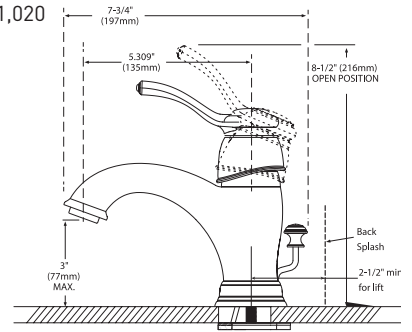

KINGSLEY

LAVABO

MODELO — ACABADO — DESCRIPCION — PRECIO DE LISTA — DIMENSIONES

KINGSLEY

6102 Cromo (CH)
6102ORB Bronce Antiguo (ORB)
6102BN Níquel Cepillado (BN)

Mezcladora monomando para lavabo de un orificio. Incluye desagüe automático y placa opcional de 4" (usar extensión A1616 para ovalines). Incluye válvula. Flujo 1.2 gpm (4.5 lts/min). Cartucho de reemplazo Mod. 1255 Duralast.

PRECIO VALVULA INCLUIDA
$ 6,875
$ 11,020
$ 11,020