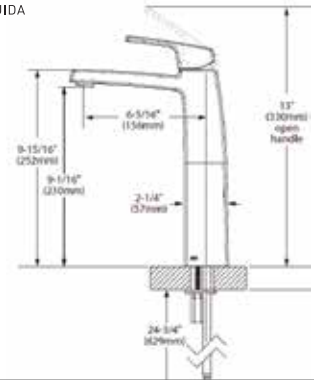

BAJO EN plomo

GIOX

6751

Cromo (CH)

Mezcladora monomando para ovalín.
Instalación a un orificio.
Incluye válvula.
Flujo 1.2 gpm (4.5 lts/min).
Cartucho de reemplazo mod. 1255 Duralast.

PRECIO VALVULA INCLUIDA
$ 6,805