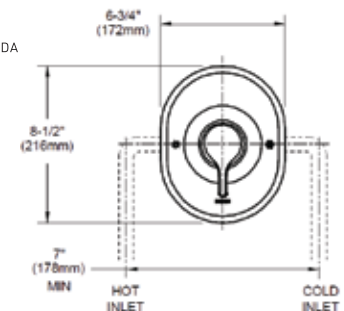

DANIKA

T2831

Cromo (CH)

Mezcladora monomando para regadera Posi Temp con presión balanceada y límite ajustable de temperatura.

PRECIO SIN VALVULA
$ 2,825

T2831

Cromo (CH)

No incluye cebolleta, brazo ni chapetón.
Requiere agregar válvula mod. 2520 o 2510.
Cartucho de reemplazo mod. 1222.

PRECIO VALVULA INCLUIDA
$ 6,030