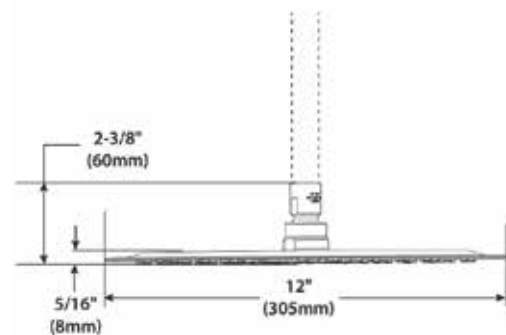

S1002EP

Cromo (CH)

Cebolleta redonda perfil ultra plano tipo lluvia, Eco-performance de 12" de diámetro. Una sola función. No incluye brazo ni chapetón. Flujo 1.75 gpm (6.65 lts)

$ 5,565

*Para un mejor funcionamiento utilizar con los brazos 336651, S110 o 151380