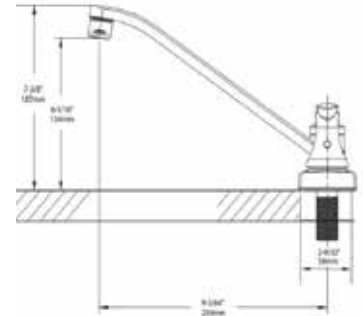

PRECIO VALVULA INCLUIDA
\$ 2,740
\$ 3,875

40616

Cromo (CH)

Mezcladora de dos manerales para cocina.
Instalación a 8".
Flujo de 1.5 gpm (5.7 lts/min)
Cartucho de reemplazo mod. 40008 / 40009.

PRECIO VALVULA INCLUIDA
\$ 2,655