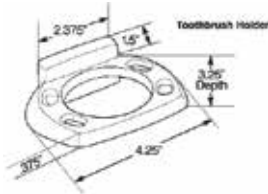

ACCESORIOS

KIT DE ACCESORIOS

MODELO — ACABADO — DESCRIPCION — PRECIO DE LISTA — DIMENSIONES

CONTEMPORARY
DN2296CH Cromo (CH)

Juego de accesorios de 6 piezas mod. Contemporary.
Gancho doble, portarrollos, toallero de argolla, toallero de barra de 24", jabonera y portacepillos.

$ 1,550

LENGTH	18"	24"	30"
DIM "A"	16.75"	24.75"	31.75"
DIM "B"	18.00"	24.00"	30.00"
DIM "C"	15.50"	23.50"	29.50"