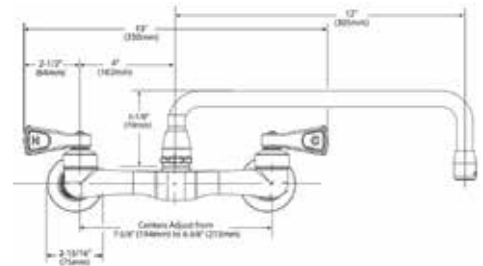

8119

Cromo (CH)

Mezcladora de dos manerales para pared. Construida totalmente de latón. Uso Rudo. Antivandalismo. 5 años de garantía. Flujo 1.5 gpm (5.7 lts/min). Cartucho de reemplazo Mod. 52000/52001.

$ 7,170

CH