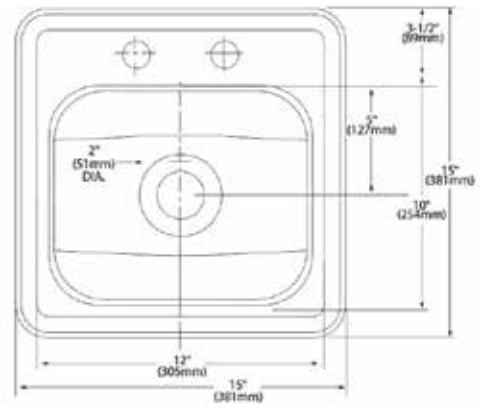

TARJAS BAR

MODELO — ACABADO — DESCRIPCION — PRECIO DE LISTA — DIMENSIONES

GS2245622 Acero
Inoxidable

- Calibre 22 acabado acero inoxidable cepillado
- Tecnología Soundshield™ que ofrece una excepcional reducción del ruido
- Incluye brackets de montaje
- Apertura de drenaje : 2"
- Instalación a empotrar con: clip de fijación
- Profundidad de tina: 5-1/2"
- Tamaño mínimo gabinete: 18"
- Ubicación drenaje: centro
- Peso en lb: 4.60
- 5 años de garantía

$ 1,830