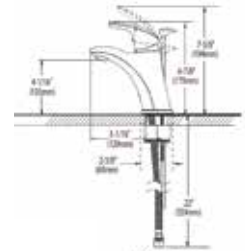

*Consulta el precio de este producto con tu asesor de ventas.

CFG

46103
46103BN

Cromo (CH)
Níquel
Cepillado (BN)

Mezcladora monomando para lavabo. Incluye Válvula. Instalación de 1 a 3 orificios. Incluye chapetón de 4". Incluye desagüe automático. Flujo 1.2 gpm (4.5 lts/min) Cartucho de reemplazo Mod. 40002