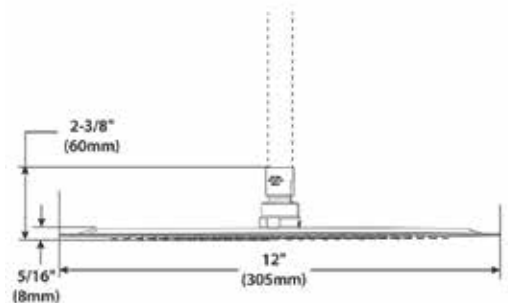

S1004EP Cromo (CH)

Cebolleta cuadrada perfil ultra plano tipo lluvia, Eco-performance de 12" de diámetro. Una sola función. No incluye brazo ni chapetón. Flujo 1.75 gpm (6.65 lts)

$ 5,565

*Para un mejor funcionamiento utilizar con los brazos 336651, S110 o 151380