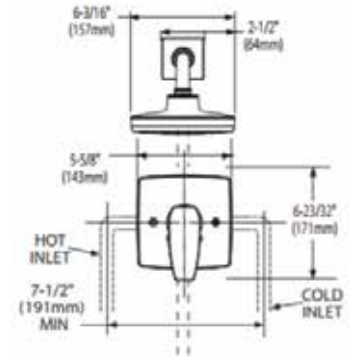

PRECIO VALVULA INCLUIDA
\$ 6,240

B
A
Ñ
O

Combina esta línea con los accesorios:

VIA

YB5003CH
Gancho Sencillo

YB5086CH
Toallero corto

YB5008CH
Portarrollos de Pivote

YB5024CH
Toallero de barra de 24"