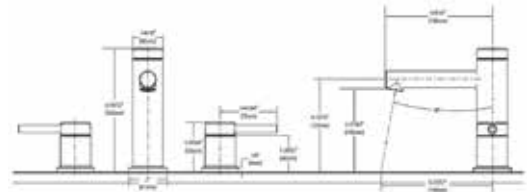

ALIGN

LAVABO / REGADERA

MODELO — ACABADO — DESCRIPCION — PRECIO DE LISTA — DIMENSIONES

ALIGN

T6193BG Oro Cepillado (BG) Juego de manerates y salida para lavabo de 8" a 16". Incluye desagüe automático. Requiere agregar válvula modelo 9000. Flujo 1.2 gpm (4.5 lts/min). Cartucho de reemplazo Mod. 1255 Duralast.

PRECIO SIN VALVULA
$ 9,095

PRECIO VALVULA INCLUIDA
$ 13,095