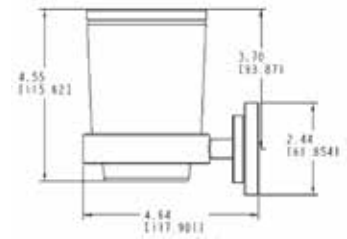

ACCESORIOS

ISO

MODELO — ACABADO — DESCRIPCION — PRECIO DE LISTA — DIMENSIONES

DN0744CH Cromo (CH)

Portacepillero.

$ 805