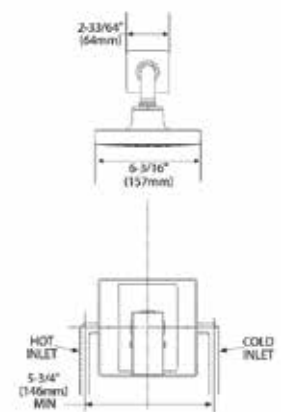

BAJO EN plomo

KYVOS

2784

Cromo (CH)

Juego de maneral y cebolleta para regadera.
Incluye cebolleta, brazo y chapetón.
Flujo 1.75 gpm (6.6 Lts/min)
Cartucho cerámico de 35 mm
No requiere Hidroneumático.

PRECIO VALVULA INCLUIDA
$ 5,310