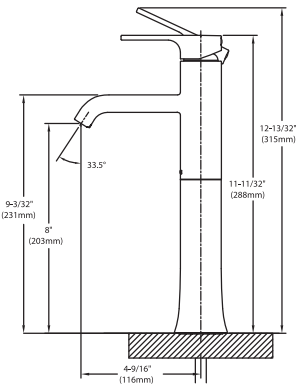

RIHN

6761
6761BL

Cromo (CH)
Negro Mate (BL)

Mezcladora monomando para ovalín con flujo tipo cascada. Altura 11.35". No incluye desagüe ni chapetón. Flujo 1.2 gpm (4.5 lts/min) Cartucho de reemplazo Mod. 1255 Duralast.

PRECIO VALVULA INCLUIDA
$ 6,170
$ 8,515