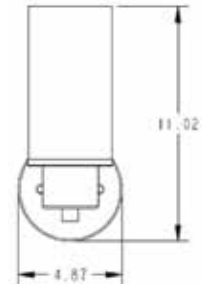

ACCESORIOS

ISO

MODELO — ACABADO — DESCRIPCION — PRECIO DE LISTA — DIMENSIONES

DN0744CH Cromo (CH)

Portacepillero.

$ 805

DN0766CH Cromo (CH)

Jabonera.

$ 805

DN0761CH Cromo (CH)

Lámpara sencilla.
*Modelo disponible bajo pedido.

$ 3,620