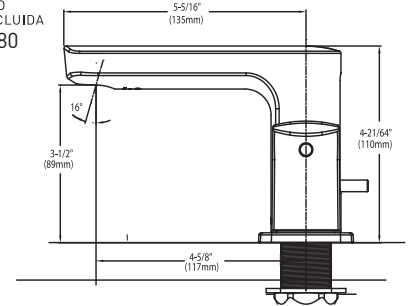

RIZON

T6920

Cromo (CH)

Mezcladora de dos manuales para lavabo de 8" a 16".
Incluye desagüe automático.

PRECIO SIN VALVULA
$ 5,380

T6920

Cromo (CH)

Requiere agregar válvula 9000
Flujo 1.2 gpm (4.5 lts/min)
Cartucho de reemplazo Mod. 1255 Duralast.

PRECIO VALVULA INCLUIDA
$ 9,380