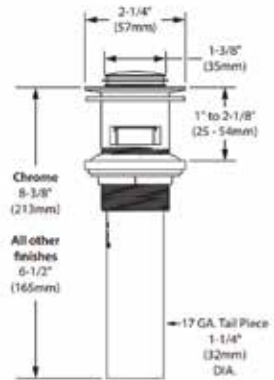

BG

INSTITUCIONAL

MODELO — ACABADO — DESCRIPCION — PRECIO DE LISTA — DIMENSIONES

DESAGÜE

| | | | |
|----------|----------------------|--|----------|
| 131553 | Cromo (CH) | Desagüe con sistema push button ideal para ovalines. Con rebosadero. | \$ 1,530 |
| 131553BL | Negro Mate (BL) | | \$ 2,460 |
| 131553BG | Oro Cepillado (BG) | | \$ 2,285 |
| 131553BN | Níquel Cepillado(BN) | | \$ 2,195 |