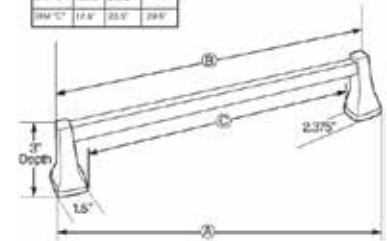

ACCESORIOS

KIT DE ACCESORIOS

MODELO — ACABADO — DESCRIPCION — PRECIO DE LISTA — DIMENSIONES

CONTEMPORARY
DN2296CH Cromo (CH)

Juego de accesorios de 6 piezas mod. Contemporary.
Gancho doble, portarrollos, toallero de argolla, toallero de barra de 24", jabonera y portacepillos.

$ 1,550

LENGTH	18"	24"	30"
DIM "A"	16.75"	24.75"	31.75"
DIM "B"	18.00"	24.00"	30.00"
DIM "C"	15.50"	23.50"	29.50"

PRESTON

KITP8406CH Cromo (CH)

Juego de accesorios de 6 piezas Mod. Preston.
Gancho doble, portarrollos, toallero de argolla, toallero de barra de 24", jabonera y portacepillos.

$ 1,815

LENGTH	18"	24"
DIM "A"	20.125"	26.125"
DIM "B"	18.00"	24.00"
DIM "C"	15.625"	21.625"