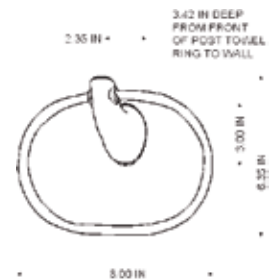

MODELO — ACABADO — DESCRIPCION — PRECIO DE LISTA — DIMENSIONES

Y3603CH Cromo (CH) Gancho doble. \$ 405

Y3608CH Cromo (CH) Portarrollos. \$ 685

Y3686CH Cromo (CH) Toallero de argolla. \$ 565

Y3624CH Cromo (CH) Toallero de barra de 24". \$ 880