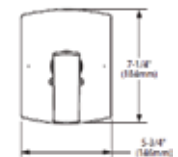

BAJO EN plomo

GIOX

2450

Cromo (CH)

Mezcladora monomando para regadera. Incluye cebolleta tipo lluvia de 10", brazo de 16" y chapetón.
Incluye válvula de 4 puertos.
No requiere hidroneumático.
Cartucho Mod. 151302.

PRECIO VALVULA INCLUIDA
$ 5,360