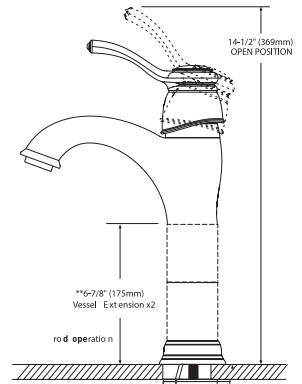

PRECIO VALVULA INCLUIDA
\$ 3,175
\$ 5,150
\$ 5,150

KINGSLEY

T6125 Cromo (CH)
T6125ORB Bronce Antiguo (ORB)
T6125BN Níquel Cepillado (BN)

Juego de manerales y salida de cuello alto para lavabo de 8" a 16". Incluye desagüe automático. Requiere agregar válvula modelo 9000.