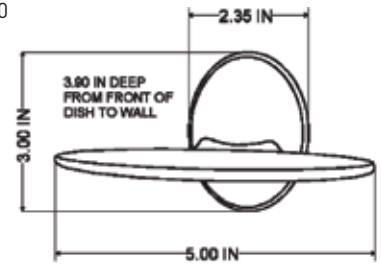

Y3666CH Cromo (CH) Jabonera. $ 510