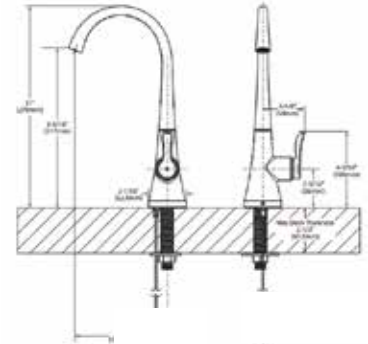

SIP

S5520
S5520SRS

Cromo (CH)
Acero
Inoxidable (SRS)

Filtro de agua monomando de cuello alto. Instalación a 1 orificio. Solamente agua fría. *Requiere sistema de filtro modelo S5500

$ 6,545
$ 8,520