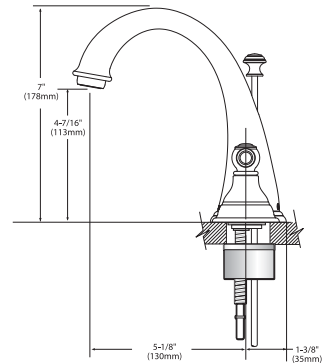

KINGSLEY

T6125 Cromo (CH)
T6125ORB Bronce Antiguo (ORB)
T6125BN Níquel Cepillado (BN)

Juego de manerales y salida de cuello alto para lavabo de 8" a 16". Incluye desagüe automático. Requiere agregar válvula modelo 9000.

PRECIO SIN VALVULA
$ 8,690
$ 13,485
$ 13,485

T6125 Cromo (CH)
T6125ORB Bronce Antiguo (ORB)
T6125BN Níquel Cepillado (BN)

Flujo 1.2 gpm (4.5 lts/min). Cartucho de reemplazo Mod. 1255 Duralast.

PRECIO VALVULA INCLUIDA
$ 12,690
$ 17,485
$ 17,485