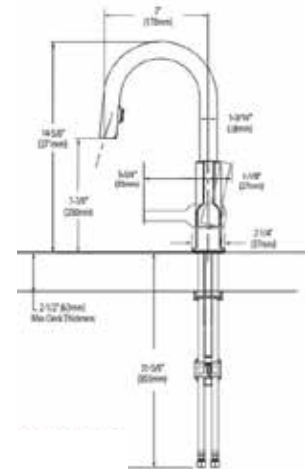

\$ 9,215
\$ 12,150
\$ 12,150

● CH ● SRS ● BL

ALIGN

5965
5965BL 
5965SRS

Cromo (CH)
Negro Mate (BL)
Acero
Inoxidable (SRS)

Mezcladora monomando para bar de 2 funciones. Instalación de 1 a 3 orificios. Sistema Reflex. Flujo 1.5 gpm (5.7 lts/min). Cartucho de reemplazo mod. 1255 Duralast.