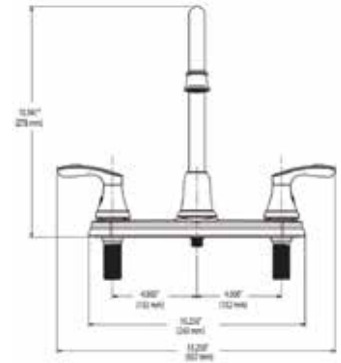

CFG COCINA

MODELO — ACABADO — DESCRIPCION — PRECIO DE LISTA — DIMENSIONES

40617
40617CSL

Cromo (CH)
Acero
Inoxidable (CSL)

Mezcladora de dos manerales para cocina.
Instalación a 8".
Flujo de 1.5 gpm (5.7 lts/min)
Cartucho de reemplazo mod. 40008 / 40009.

PRECIO VALVULA INCLUIDA
$ 2,740
$ 3,875