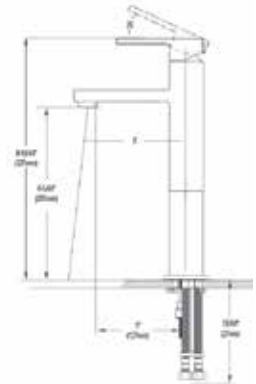

BAJO EN plomo

KYVOS

6782

Cromo (CH)

Mezcladora monomando para ovalín. Instalación a un orificio.
 Incluye válvula.
 Altura 22.5 cm.
 Flujo 1.2 gpm (4.5 lts/ min)
 Cartucho de remplazo 1255

PRECIO VALVULA INCLUIDA
 \$ 6,745