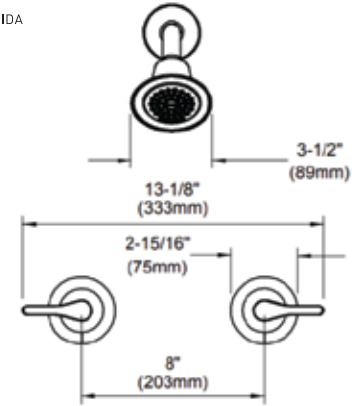

DANIKA

REGADERA

MODELO — ACABADO — DESCRIPCION — PRECIO DE LISTA — DIMENSIONES

DANIKA

68893

Cromo (CH)

Juego de 2 manerales y cebolleta ahorradora con brazo y chapetón.
No requiere hidroneumático.
Flujo 1.75 gpm (6.65 lts/min).
Cartucho de reemplazo mod. 1224.

PRECIO VALVULA INCLUIDA
$ 3,410