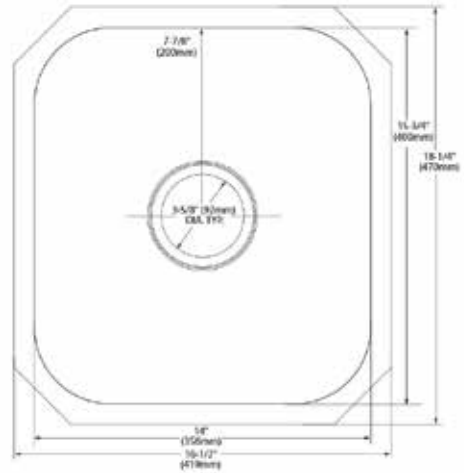

TARJAS

MONTAJE BAJO CUBIERTA / BAR

MODELO — ACABADO — DESCRIPCION — PRECIO DE LISTA — DIMENSIONES

GS18442

Acero
Inoxidable

- Calibre 18 acabado acero inoxidable cepillado
- Tecnología Soundshield™ que ofrece una excepcional reducción del ruido
- Incluye brackets de montaje
- Apertura de drenaje: 3-5/8"
- Profundidad de tina: 10"
- Tamaño mínimo gabinete: 21"
- Ubicación de drenaje: centro
- Peso en libras: 10.60
- 15 años de garantía

$ 5,770