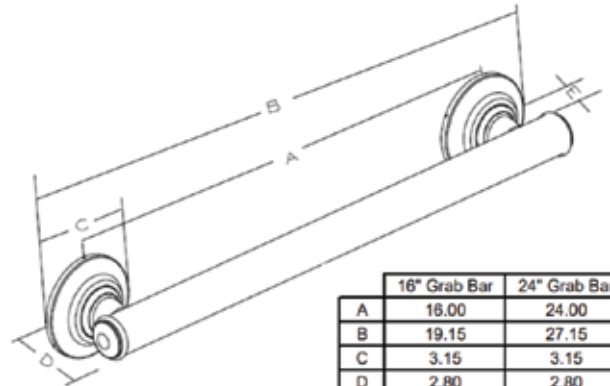

BARRAS DE SEGURIDAD

Barra de seguridad Home Care

LÍNEA DE ATENCIÓN A CLIENTES: 800 718 4345

WWW.MOEN.COM.MX

MOEN[®]

BARRAS DE SEGURIDAD

| MODELO | DIMENSIONES | ACABADO | DESCRIPCION | PRECIO DE LISTA | DIMENSIONES |
|-------------|-------------|-----------------------|--|-----------------|-------------|
| LR8716D1GCH | 16" | Cromo (CH) | Barras de seguridad elegancia de 1 1/4" | \$ 1,695 | |
| LR8724D1GCH | 24" | Cromo (CH) | de diámetro con agarraderas antiderrapantes. | \$ 2,020 | |
| LR8716D1GBN | 16" | Níquel Cepillado (BN) | | \$ 1,835 | |
| LR8724D1GBN | 24" | Níquel Cepillado (BN) | | \$ 1,945 | |