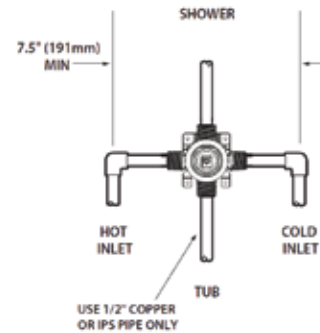

VALVULAS REGADERA

¿Cómo armar una mezcladora para regadera y tina CFG?

*Mod. ilustrado
45312

+

*Mod. ilustrado
40315C

=

MODELO _____ DESCRIPCION _____ PRECIO DE LISTA _____ DIMENSIONES _____

45312

Válvula roscable de 4 puertos para regadera con presión balanceada. No incluye Trim. Esta válvula utiliza el cartucho Moen mod. 40069

Precio del cartucho mod. 40069 para refacción: $ 1,185

$ 2,590