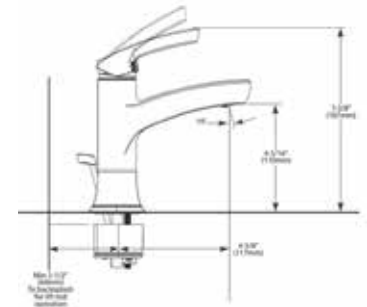

DANIKA

LAVABO

MODELO — ACABADO — DESCRIPCION — PRECIO DE LISTA — DIMENSIONES

DANIKA

64733
64733SRN

Cromo (CH)
Níquel
Cepillado (SRN)
SPOT RESIST

Mezcladora monomando para lavabo.
Instalación a un orificio.
Incluye desagüe automático.
Altura 17.67 cm.
Flujo 1.2 gpm (4.5 lts/min).
Cartucho de reemplazo mod. 1255 Duralast.

PRECIO VALVULA INCLUIDA
$ 3,200
$ 3,730