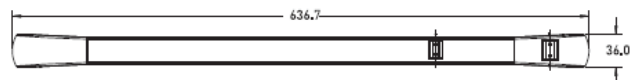

YB6024CH

Cromo (CH)

Toallero de barra de 24\".

$ 1,665