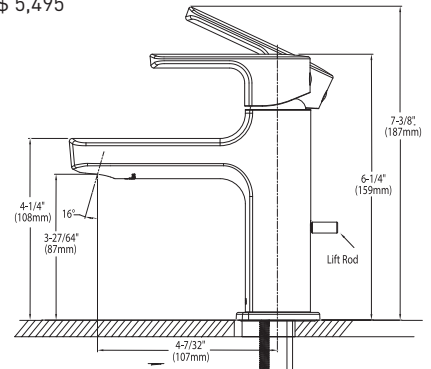

RIZON

LAVABO / REGADERA

MODELO — ACABADO — DESCRIPCION — PRECIO DE LISTA — DIMENSIONES

RIZON

6900

Cromo (CH)

Mezcladora monomando para lavabo. Instalación a un orificio.
Incluye desagüe automático y válvula.
Flujo 1.2 gpm (4.5 lts/min)
Cartucho de reemplazo Mod. 1255 Duralast.

PRECIO VALVULA INCLUIDA
$ 5,495