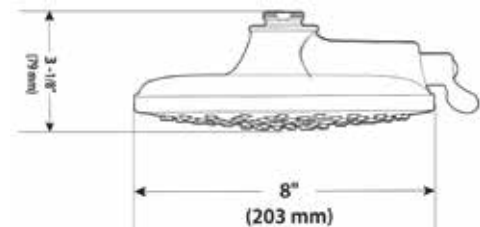

S6320	Cromo (CH)	Cebolleta tipo lluvia Velocity® de 8" de diámetro multifuncional con Immersion® Tecnología. No incluye brazo ni chapetón. 2 funciones. Flujo 2.5 gpm (9.5 lts/min). Presión 1.4 kg/cm2	$ 4,570
S6320BN	Níquel Cepillado (BN)		$ 5,500