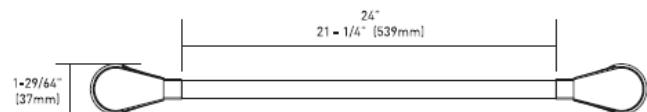

YB4924CH Cromo (CH)

Toallero de barra de 24\".

$ 965