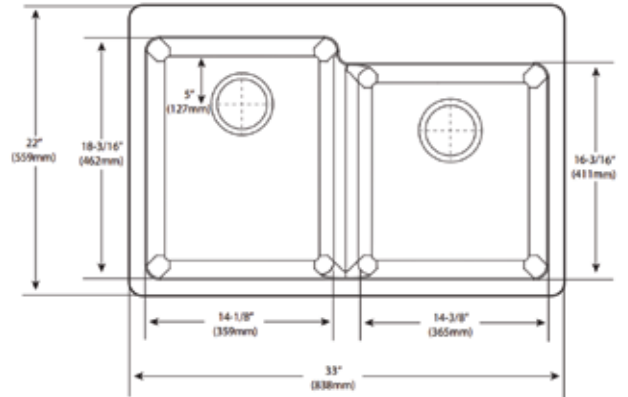

TARJAS DE GRANITO

MODELO — ACABADO — DESCRIPCION — PRECIO DE LISTA — DIMENSIONES

GGB3024B
GGR3034B
GGM3024B
GGW3024B

Negro
Gris
Moca
Blanco

Tarja de dos tinas. Material resistente a golpes hecho de 80% granito natural, su naturaleza no porosa previene la propagación de bacterias además que naturalmente atenúa el sonido para una experiencia silenciosa.
Resistente a altas temperaturas (seguro hasta 535 °F).
Montaje bajo cubierta.
Garantía limitada de por vida

$ 18,925
$ 18,925
$ 18,925
$ 18,925

*Producto disponible sobre pedido.

GGB3019B
GGR3019B
GGM3019B
GGW3019B

Negro
Gris
Moca
Blanco

Tarja de una tina. Material resistente a golpes hecho de 80% granito natural, su naturaleza no porosa previene la propagación de bacterias además que naturalmente atenúa el sonido para una experiencia silenciosa.
Resistente a altas temperaturas (seguro hasta 535 °F).
Montaje bajo cubierta.
Garantía limitada de por vida

$ 14,915
$ 14,915
$ 14,915
$ 14,915