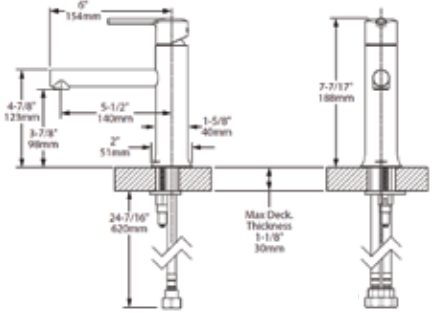

ARLYS

LAVABO / REGADERA

MODELO — ACABADO — DESCRIPCION — PRECIO DE LISTA — DIMENSIONES

ARLYS

6770 Cromo (CH)
6770BL Negro Mate (BL)

Mezcladora monomando para lavabo.
Instalación a un orificio.
Incluye válvula.
No incluye desagüe.
Altura 18.8cm.
Flujo 1.2 gpm (4.5 lts/min).
Cartucho de reemplazo mod. 1255 Duralast.

PRECIO VALVULA INCLUIDA
$ 4,050
$ 5,250