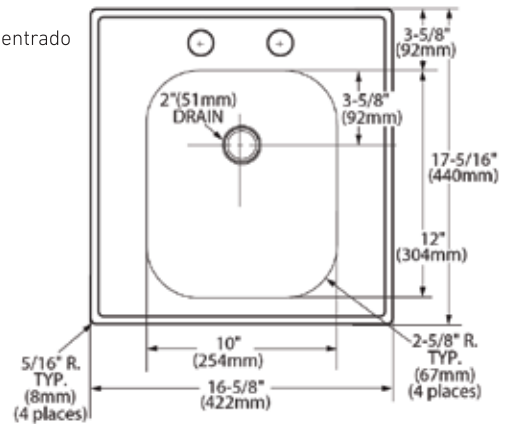

KGS2045622BQ

Acero
Inoxidable

- Calibre 20 acabado acero inoxidable cepillado
- Tecnología Soundshield™ que ofrece una excepcional reducción del ruido
- Incluye brackets de montaje QuickMount™
- Apertura de drenaje: 2"
- Instalación a empotrar con: clip de fijación
- Profundidad de tina: 5-1/2"
- Tamaño mínimo gabinete: 18"
- Ubicación de drenaje: posterior centrado
- Peso en libras: 7.10
- 10 años de garantía

$ 2,440