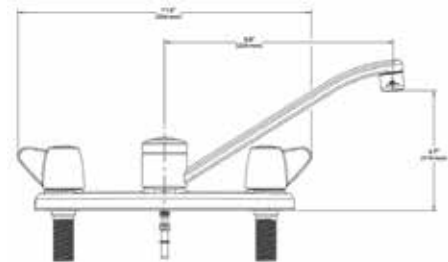

CA40611

Cromo (CH)

Mezcladora de dos manerales para cocina.
Instalación a 8".
Flujo de 1.5 gpm (5.7 lts/min)
Cartucho de reemplazo mod. 40008 / 40009.

PRECIO VALVULA INCLUIDA
$ 2,455