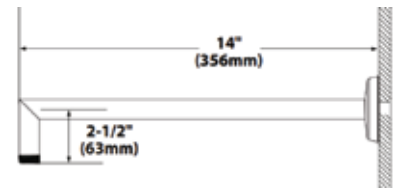

REGADERA

BRAZOS Y CHAPETONES

MODELO	ACABADO	DESCRIPCION	PRECIO DE LISTA	DIMENSIONES
336651	Cromo (CH)	Brazo para regaderas tipo lluvia de 18" de largo y conexión de 1/2"	$ 1,640	
336651BL	Negro Mate (BL)		$ 2,970	
336651BG	Oro Cepillado (BG)		$ 2,725	
336651BN	Níquel Cepillado (BN)		$ 2,725	

M1720BL	Cromo (CH)	Juego de brazo y chapetón para cebolleta tipo lluvia de 17".	$ 1,545
M1725BL	Níquel Cepillado (BN)		$ 1,865

S110	Cromo (CH)	Brazo Arris de 14" para cebolleta tipo lluvia. Incluye chapetón.	$ 1,525
S110BL	Negro Mate (BL)		$ 2,520
S110BN	Níquel Cepillado (BN)		$ 2,000