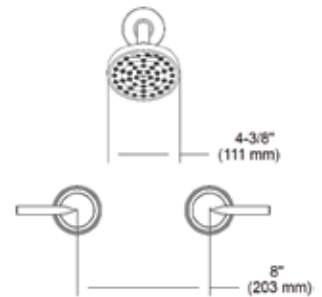

ARLYS

2774

Cromo (CH)

Juego de 2 manerales y cebolleta ahorradora con flujo de 2.0 gpm [7.6 lts/min]. Con brazo y chapetón.
No requiere hidroneumático.
Cartucho de reemplazo 1224.

PRECIO VALVULA INCLUIDA
$ 3,730