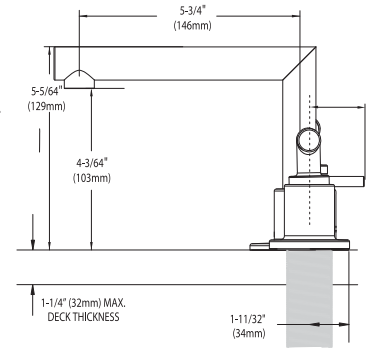

BAJO EN plom®

ARRIS

TS43002

Cromo (CH)

Mezcladora de dos manerales para lavabo de 8" a 16".
Incluye desagüe automático.
Requiere agregar válvula modelo 9000.
Flujo 1.2 gpm (4.5 lts/min)
Cartucho de reemplazo Mod. 1234 Duralast.

*Modelo disponible bajo pedido

PRECIO SIN VALVULA
$ 10,620

PRECIO VALVULA INCLUIDA
$ 14,620