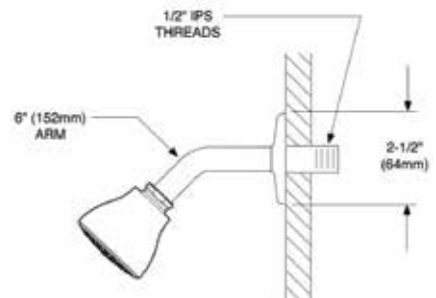

REGADERA CEBOLLETAS

MODELO — ACABADO — DESCRIPCION — PRECIO DE LISTA — DIMENSIONES

6300EP

Cromo (CH)

Cebolleta Eco Performance de 2-1/2" de diámetro de una función con nódulos de rocío Easy clean XL. No incluye brazo ni chapetón. Flujo 1.75 gpm (6.65 lts/min). Presión 0.7 kg/cm2

$ 710