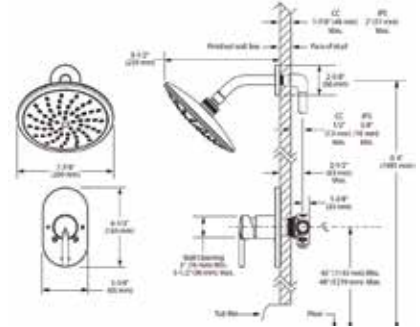

ARLYS

REGADERA / ACCESORIOS

MODELO — ACABADO — DESCRIPCION — PRECIO DE LISTA — DIMENSIONES

ARLYS

2773
2773BL

Cromo (CH)
Negro Mate (BL)

Juego de maneral y cebolleta para regadera.
Flujo 2.5 gpm [9.5 lts/min]
Incluye brazo y chapetón.
Incluye válvula de 4 puertos.
No requiere hidroneumático.
Cartucho mod. 151302.

PRECIO VALVULA INCLUIDA
$ 4,275
$ 5,880