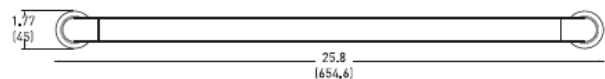

Portarrollos de pivote.

\$ 1,535
\$ 1,880

YB3886CH Cromo (CH)
YB3886BL Negro Mate (BL)

Toallero corto.

\$ 1,595
\$ 1,820

YB3824CH Cromo (CH)
YB3824BL Negro Mate (BL)

Toallero de barra de 24".

\$ 2,235
\$ 2,550