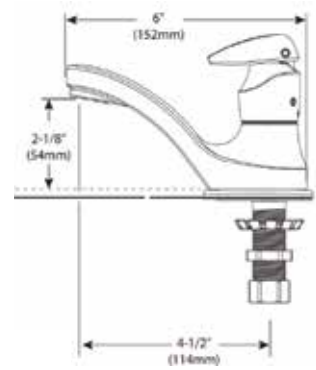

COMMERCIAL

LAVABO

MODELO — ACABADO — DESCRIPCION — PRECIO DE LISTA — DIMENSIONES

8884

Cromo (CH)

Llave de push de cierre automático, antivandalismo. Construida en latón sólido. Apertura ajustable de 5 a 60 segundos. Instalación a un orificio. 5 años de garantía. Flujo 0.5 gpm (1.9 lts/min). Cartucho de reemplazo mod. 52100.

$ 4,580