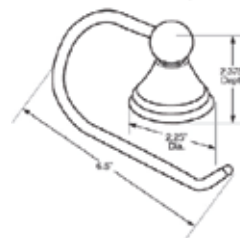

Juego de accesorios de 6 piezas Mod. Preston.
Gancho doble, portarrollos, toallero de argolla, toallero de barra de 24", jabonera y portacepillos.

\$ 1,815

| LENGTH | 18" | 24" |
|---------|---------|---------|
| DIM "A" | 20.125" | 26.125" |
| DIM "B" | 18.00" | 24.00" |
| DIM "C" | 15.625" | 21.625" |