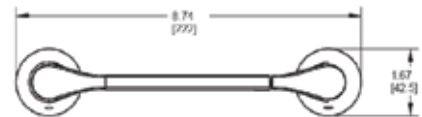

ACCESORIOS

KIT DE ACCESORIOS

ACCESORIOS

MODELO — ACABADO — DESCRIPCION — PRECIO DE LISTA — DIMENSIONES

DANIKA

YB2934CH Cromo (CH)

Juego de accesorios de 4 piezas de la línea Danika.
Gancho sencillo, portarrollos, toallero de argolla y toallero de barra de 24".

$ 2,700