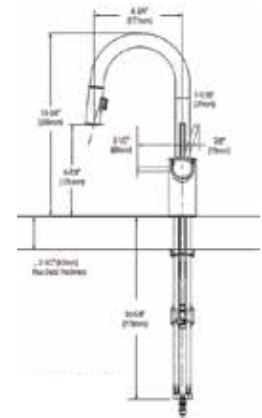

ALIGN

5965
5965BL
5965SRS

Cromo (CH)
Negro Mate (BL)
Acero
Inoxidable (SRS)

Mezcladora monomando para bar de 2 funciones. Instalación de 1 a 3 orificios. Sistema Reflex. Flujo 1.5 gpm (5.7 lts/min). Cartucho de reemplazo mod. 1255 Duralast.

$ 7,625
$ 10,245
$ 9,830