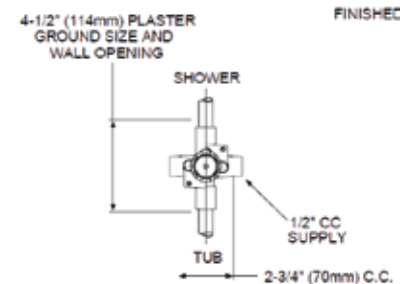

2510

Válvula roscable de 4 puertos para regadera Posi Temp de presión balanceada. No incluye Trim. Esta válvula utiliza el cartucho Moen mod. 1222

Precio del cartucho mod. 1222 para refacción: $ 1,565

$ 3,205