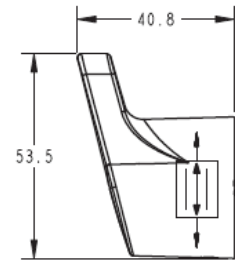

MOEN®

ACCESORIOS EDGESTONE

MODELO — ACABADO — DESCRIPCION — PRECIO DE LISTA — DIMENSIONES

YB4903CH Cromo (CH)

Gancho sencillo.

\$ 300

YB4909CH Cromo (CH)

Portarrollos.