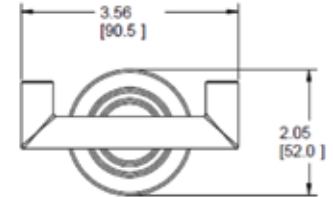

ACCESORIOS

ARRIS

MODELO — ACABADO — DESCRIPCION — PRECIO DE LISTA — DIMENSIONES

YB0803CH Cromo (CH) Gancho doble. $ 1,255