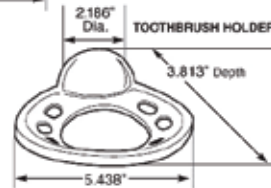

ASPEN

KITA5806CH Cromo (CH)

Juego de accesorios de 6 piezas Mod. Aspen.
Gancho sencillo, portarrollos, toallero de argolla, toallero de barra de 24", jabonera y portacepillos.

$ 1,500